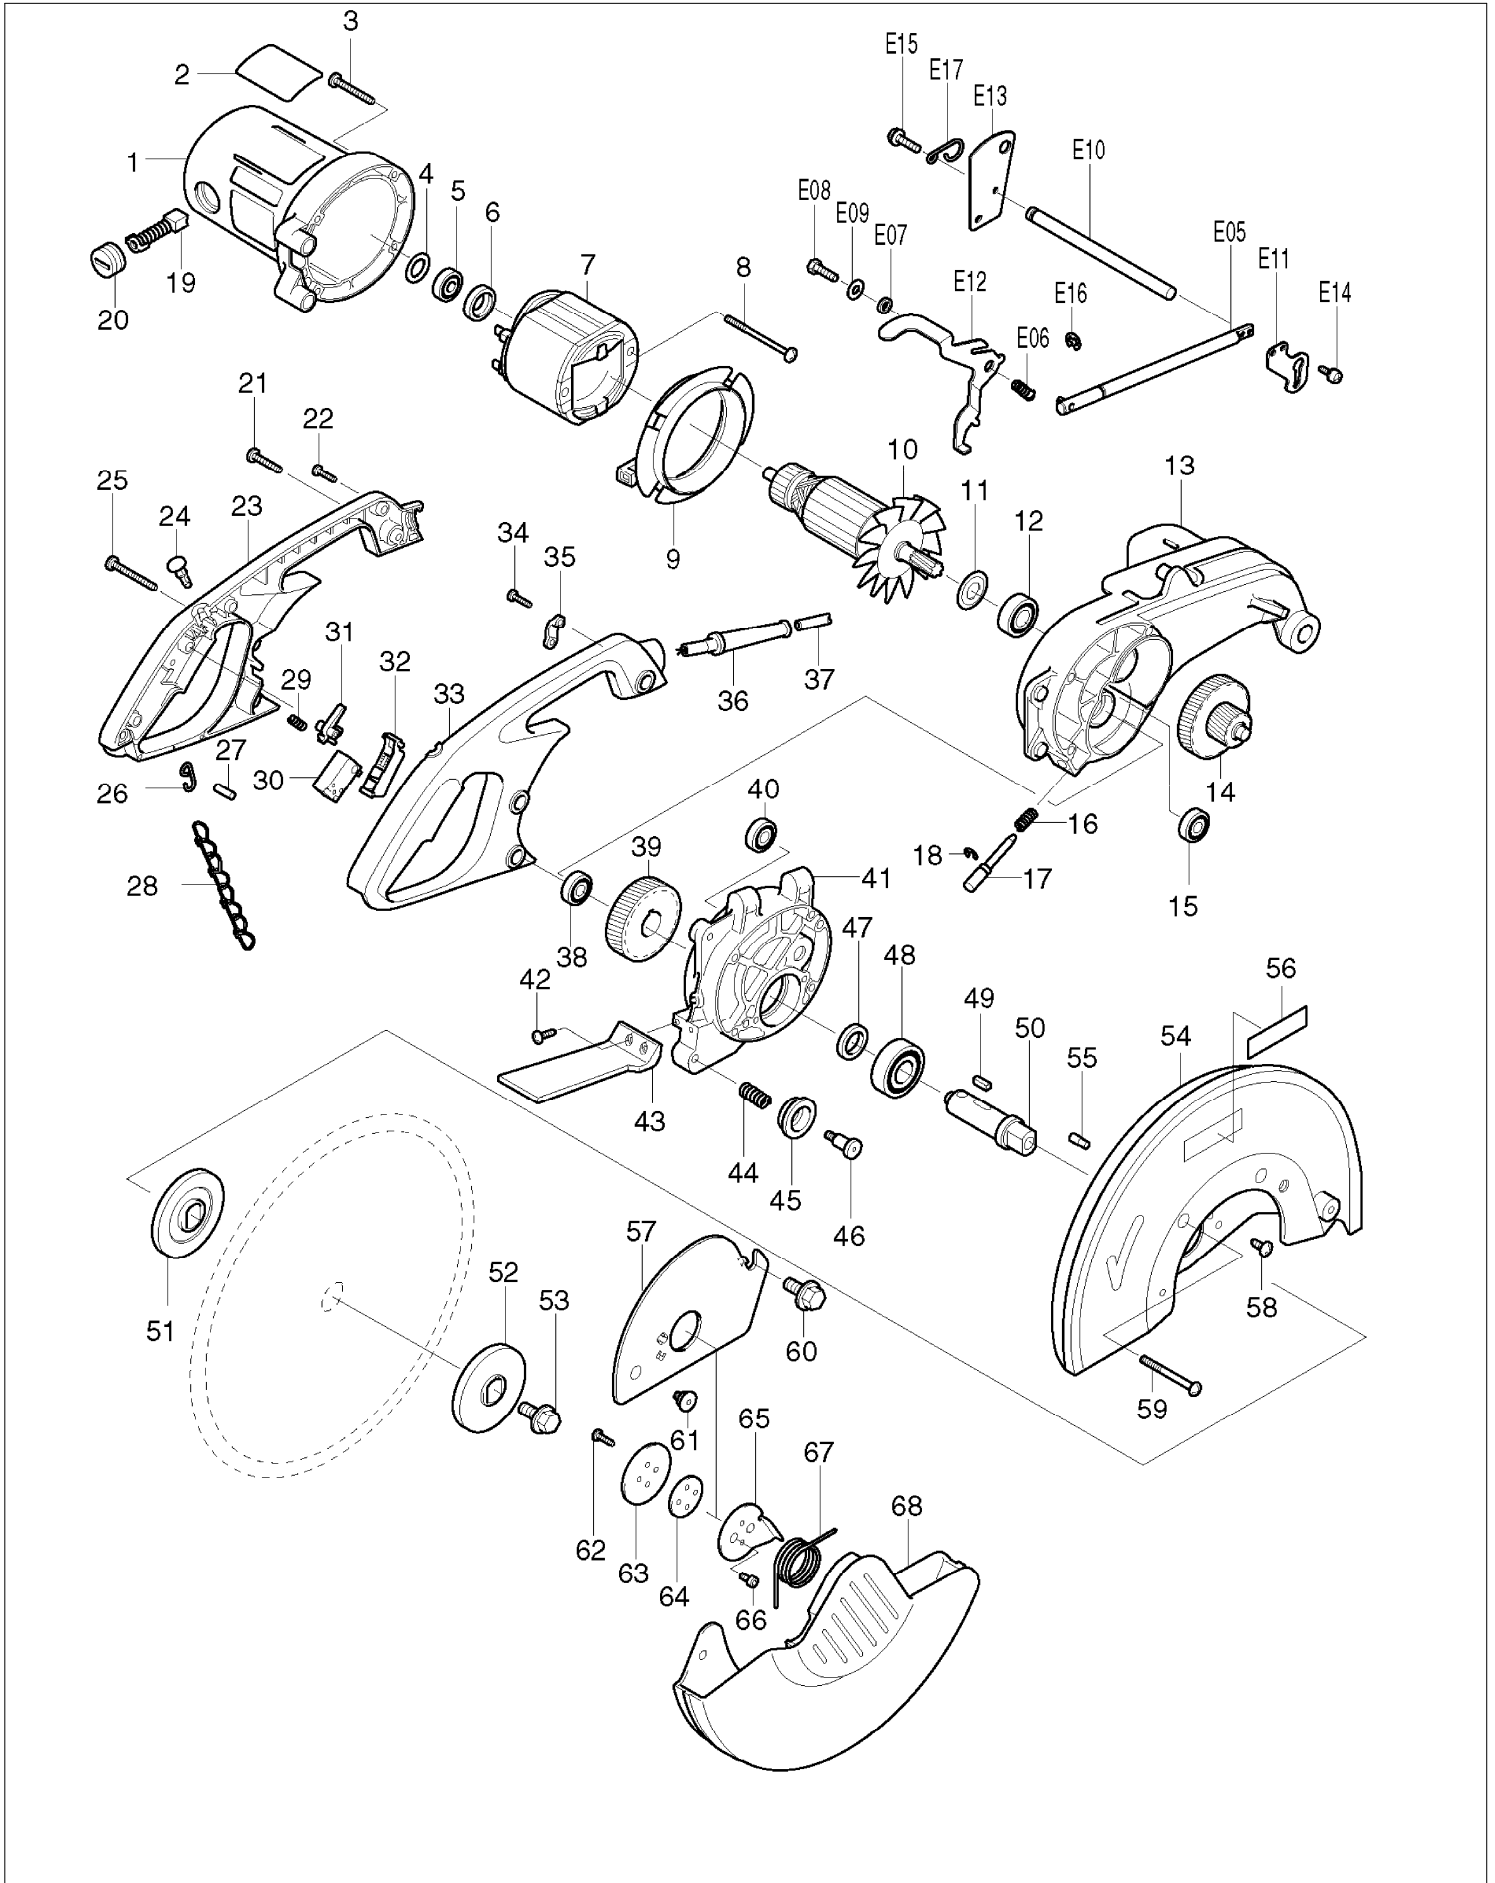

EKSPLOSIONSTEGNING

Side 1

MODEL LC1230