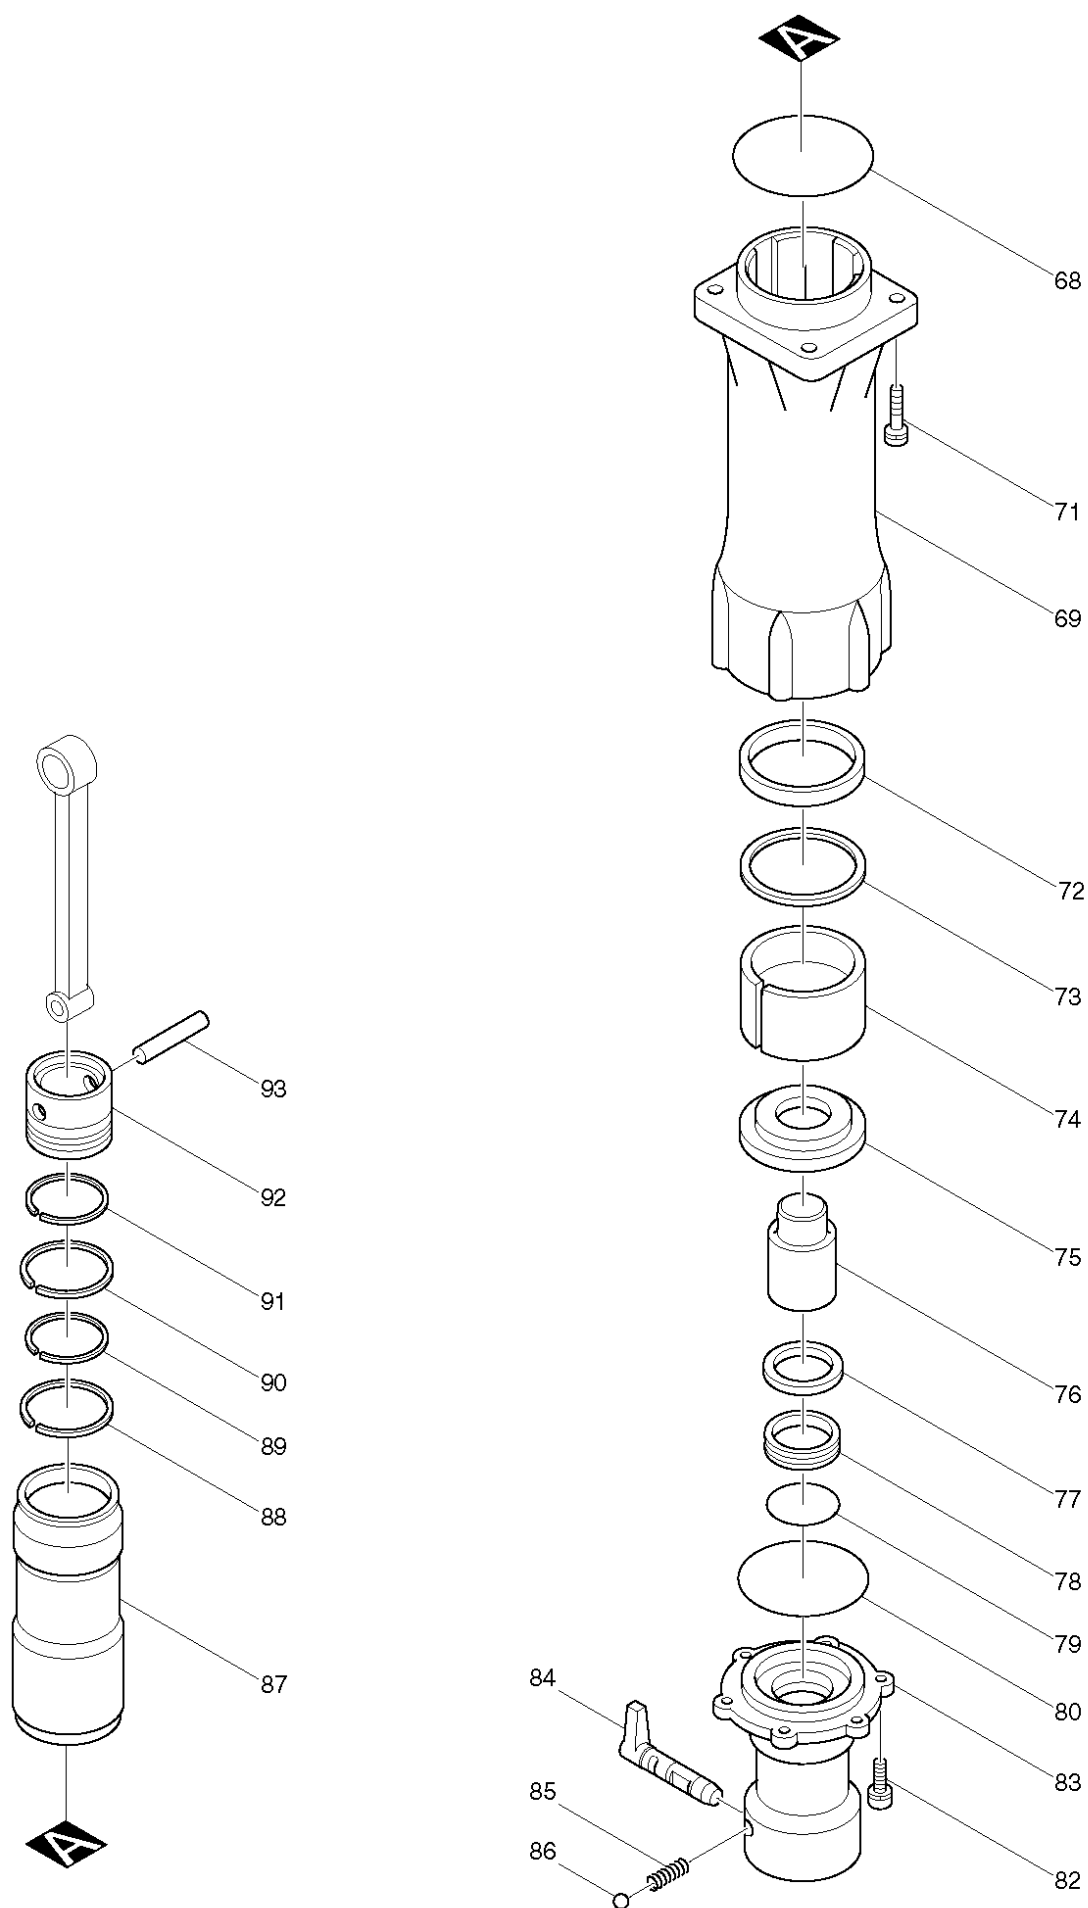

Nr.	Reservedelsnr.	Navn
68	213755-0	O-RING 75
69	315524-6	CYLINDERHUS
71	922461-3	6KANT-SKRUE M8X40 (HM1400)
72	262034-3	NYLON RING 63
73	253861-9	SKIVE 63
74	331299-9	KLEMMERING (HM1400)
75	322208-9	RINGHOLDER (HM1400)
76	321563-6	SLAGBOLT (HM1400)
77	262039-3	NYLON-RING 42
78	213517-6	X-RING 40 (HM1300)
79	213504-5	O-RING 40 (HM1300)
80	213754-2	O-RING 71 (HM1200/K)
82	266010-9	SKRUE M8X30 (HM1300)
83	321961-4	OPSÆTNING (HM1400)
84	321788-2	MEJSELHOLDER (HM1400)
85	231032-8	TRYKFJEDER 5 (HM1300)
86	216004-4	STÅLKUGLE 7,9 (HR3520)
87	322059-0	HAMMER (HM1400)
88	412055-7	STEMPELRING 50 (HM1400)
89	341993-5	INDER RING
90	412055-7	STEMPELRING 50 (HM1400)
91	341993-5	INDER RING
92	321562-8	STEMPEL (HM1400)
93	256128-4	STIFT 10