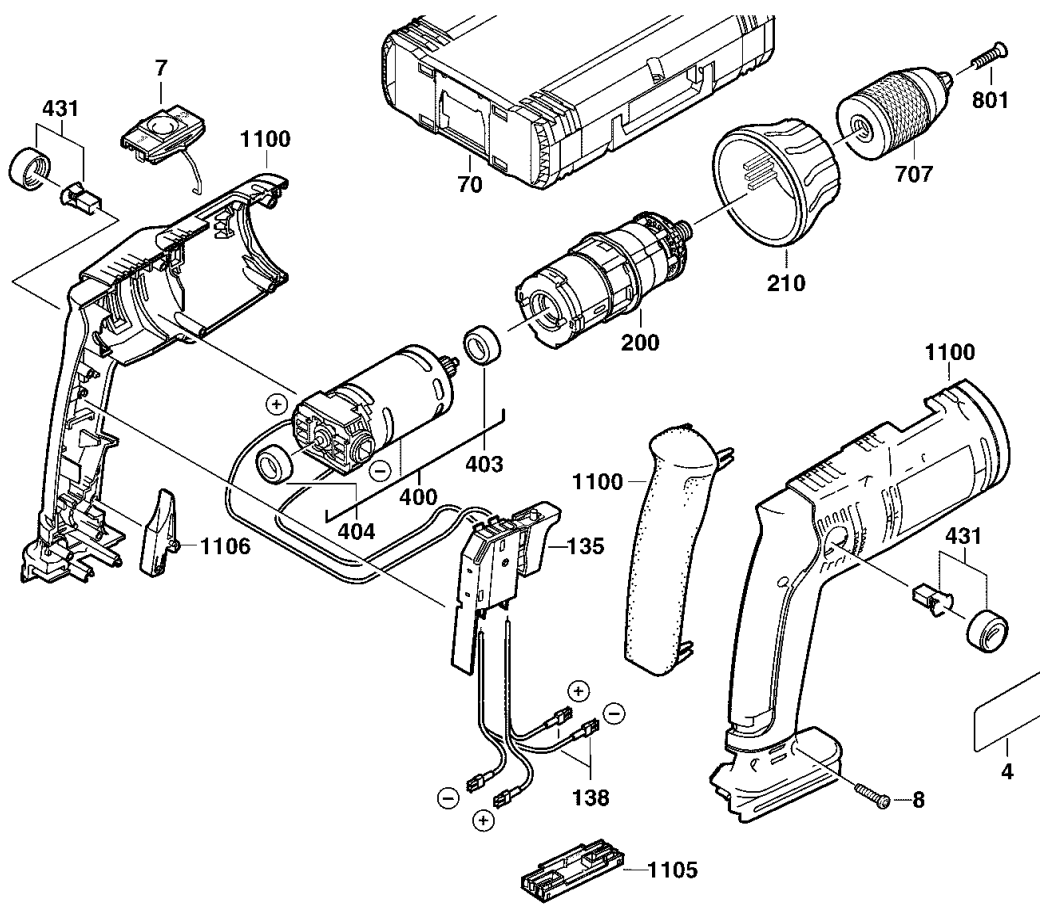

A & M Electric Tools

Battery Tools

Ind	Product No.	Type	Voltage	Country
a	4000386606	P12PX	12V	***

Ind	Product No.	Type	Voltage	Country

Milwaukee	
P12PX	
Exp.view No.	Version Date Page
4926 3866 08	0003 04.12.03 1/1

Pos	Index	Quanti	Article No.	Designation
0004	a.....	1	4931386609	RATING PLATE
0007	a.....	1	4931363810	SLIDING SWITCH
0008	a.....	7	4931622708	SCREW
0070	a.....	1	4932378986	CARRYING CASE
0135	a.....	1	4931400345	SWITCH BOARD
0138	a.....	1	4931376525	WIRE
0200	a.....	1	4931386466	GEAR BOX
0210	a.....	1	4931386556	JUMPER RING
0400	a.....	1	4931376748	MOTOR
0403	a.....	1	4931363798	RUBBER SLEEVE
0404	a.....	1	4931366834	RUBBER SLEEVE
0431	a.....	1	4931376574	CARBON BRUSH SET
0707	a.....	1	4932371913	QUICK ACTION CHUCK
0801	a.....	1	4931401643	LOCKING SCREW
1100	a.....	1	4931376843	BODY
1105	a.....	1	4931349089	INSERT
1106	a.....	1	4931376135	BLADE HOUSING