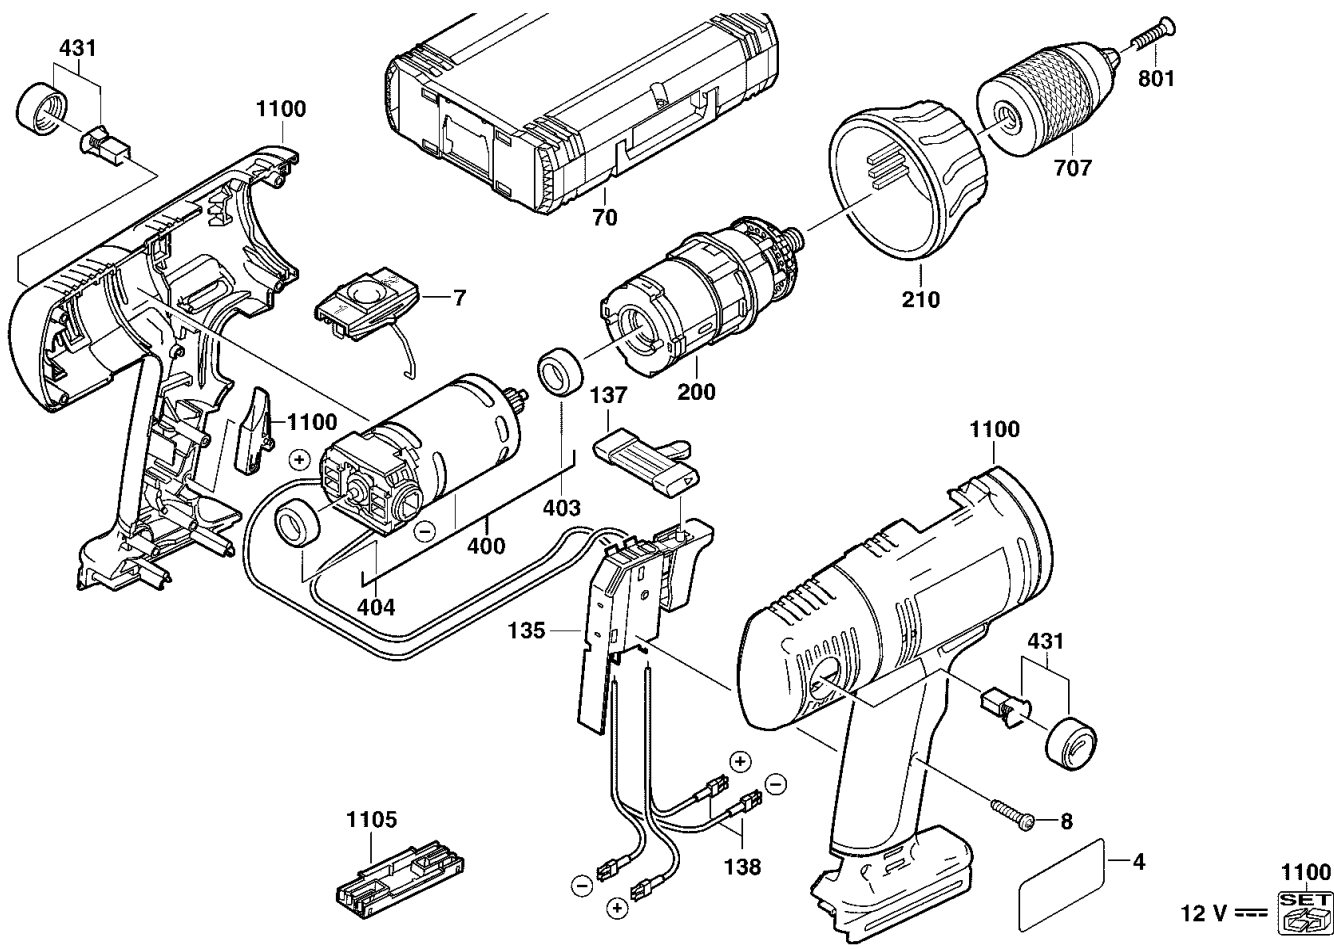

A & M Electric Tools

Battery Tools

Ind	Product No.	Type	Voltage	Country
a	4000386611	P12TX	12V	***

Ind	Product No.	Type	Voltage	Country

Milwaukee			
P12TX			
Exp.view No.	Version	Date	Page
4926 3866 13	0003	04.12.03	1/1

Pos	Index	Quanti	Article No.	Designation
0004	a.....	1	4931386614	RATING PLATE
0007	a.....	1	4931363810	SLIDING SWITCH
0008	a.....	7	4931622708	SCREW
0070	a.....	1	4932378986	CARRYING CASE
0135	a.....	1	4931400349	SWITCH BOARD
0137	a.....	1	4931376551	SLIDING SWITCH
0138	a.....	1	4931376525	WIRE
0200	a.....	1	4931386466	GEAR BOX
0210	a.....	1	4931386556	JUMPER RING
0400	a.....	1	4931386831	MOTOR
0403	a.....	1	4931363798	RUBBER SLEEVE
0404	a.....	1	4931366834	RUBBER SLEEVE
0431	a.....	1	4931376574	CARBON BRUSH SET
0707	a.....	1	4932371913	QUICK ACTION CHUCK
0801	a.....	1	4931401643	LOCKING SCREW
1100	a.....	1	4931382571	HOUSING
1105	a.....	1	4931349089	INSERT