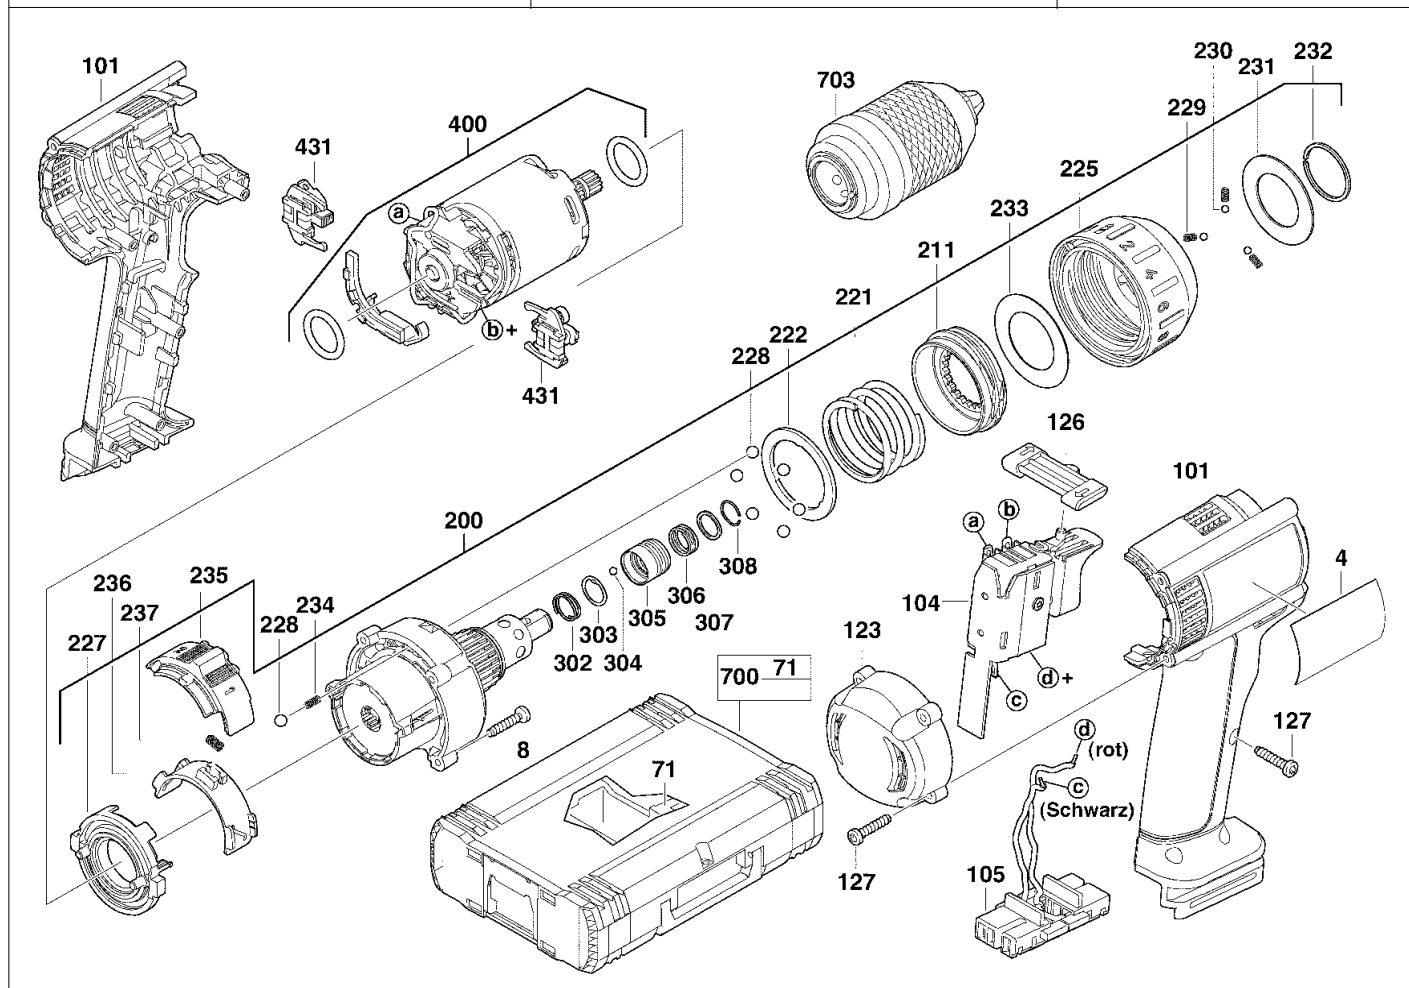

A & M Electric Tools

Battery Tools

Ind	Product No.	Type	Voltage	Country
a	4000401454	PDD14.4X LOKTOR	14,4V	***
b	4000404492	PDD14.4XLOKTOR	14,4V	***

Ind	Product No.	Type	Voltage	Country

Milwaukee
PDD 14.4X LOKTOR

Exp.view No. Version Date Page
4926 4014 56 0003 17.01.08 1/1

Pos	Index	Quanti	Article No.	Designation	Pos	Index	Quanti	Article No.	Designation
0004	a.....	1	4931401458	RATING PLATE	0234	ab.....	1	4931388206	PRESSURE SPRING
0004	.b.....	1	4931404494	RATING PLATE	0235	ab.....	1	4931388059	SLIDING SWITCH
0008	ab.....	4	4931622708	SCREW	0236	ab.....	1	4931388058	SLIDING SWITCH
0071	ab.....	1	4931390334	INSERT	0237	ab.....	1	4931388205	PRESSURE SPRING
0101	ab.....	1	4931401450	HOUSING	0302	ab.....	1	4931388107	PRESSURE SPRING
0104	ab.....	1	4931400349	SWITCH BOARD	0303	ab.....	1	4931388106	PLATE
0105	ab.....	1	4931388199	WIRE	0304	ab.....	1	4931623449	BALL
0123	ab.....	1	4931388200	HOUSING CAP	0305	ab.....	1	4931388124	SLEEVE
0126	ab.....	1	4931388008	SLIDING SWITCH	0306	ab.....	1	4931345572	PRESSURE SPRING
0127	ab.....	9	4931622708	SCREW	0307	ab.....	1	4931345571	DISC
0200	ab.....	1	4931388005	GEAR BOX	0308	ab.....	1	4931623168	SPRING RING
0211	ab.....	1	4931388188	SET COLLAR	0400	ab.....	1	4931388213	MOTOR
0221	ab.....	1	4931388223	PRESSURE SPRING	0431	ab.....	1	4931390341	BRUSH HOLDER PAIR
0222	ab.....	1	4931388192	CLUTCH DISC	0700	ab.....	1	4932378986	CARRYING CASE
0225	ab.....	1	4931388193	JUMPER RING	0703	ab.....	1	4932399214	Chuck
0227	ab.....	1	4931388191	BEARING END PLATE					
0228	ab.....	7	4931805413	BALL					
0229	ab.....	3	4931388194	PRESSURE SPRING					
0230	ab.....	3	4931944281	BALL					
0231	ab.....	1	4931388195	WASHER					
0232	ab.....	1	4931624350	SPRING RING					
0233	ab.....	1	4931388207	WASHER					