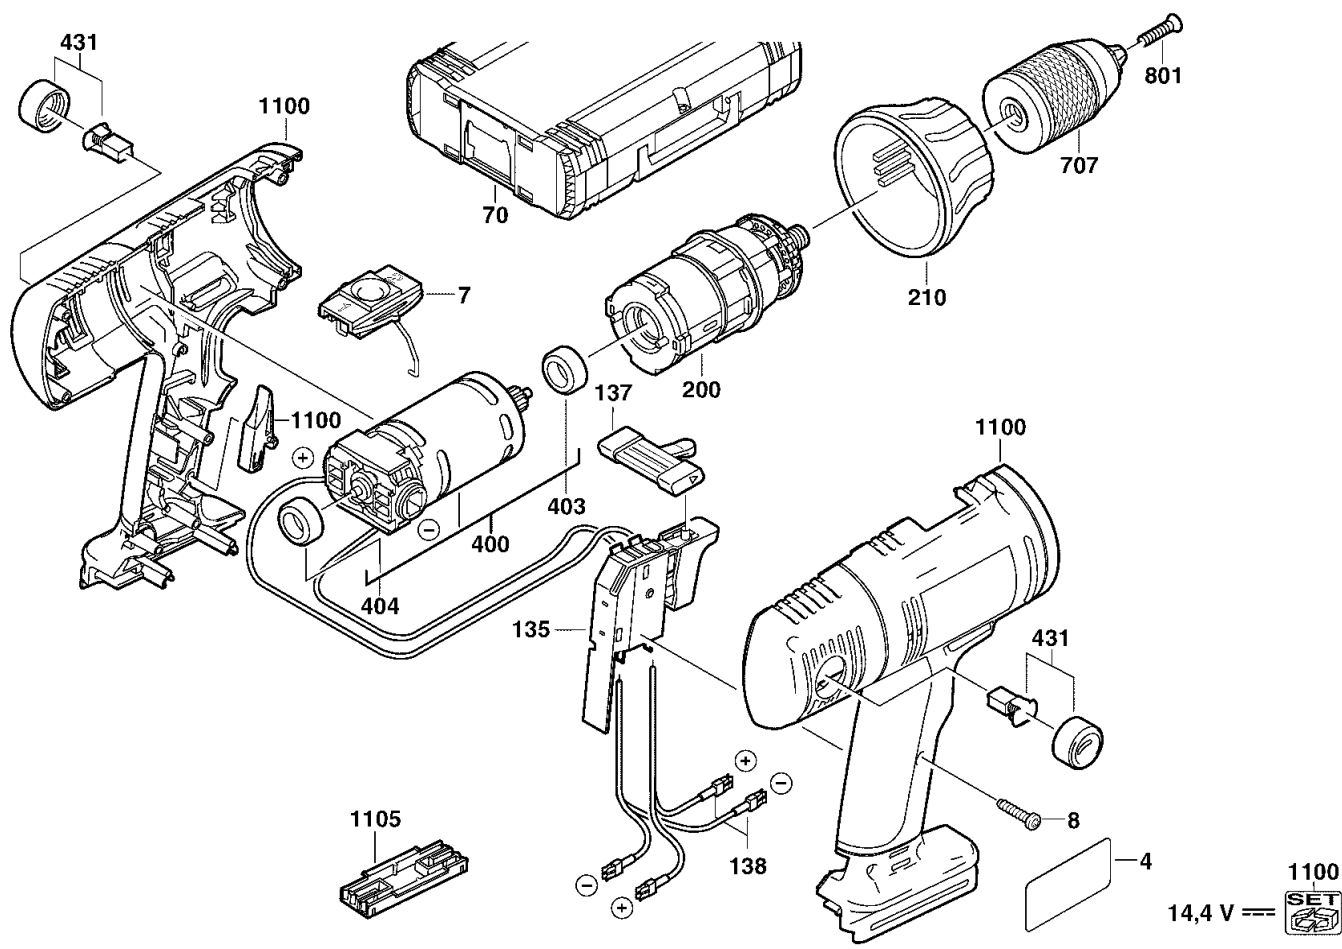

A & M Electric Tools

Battery Tools

Ind	Product No.	Type	Voltage	Country
a	4000386626	S14.4TX	14,4V	***

Ind	Product No.	Type	Voltage	Country

Milwaukee			
S14,4TX			
Exp.view No.	Version	Date	Page
4926 3866 28	0003	04.12.03	1/1

Pos	Index	Quanti	Article No.	Designation
0004	a.....	1	4931386629	RATING PLATE
0007	a.....	1	4931363810	SLIDING SWITCH
0008	a.....	7	4931622708	SCREW
0070	a.....	1	4932378986	CARRYING CASE
0135	a.....	1	4931400349	SWITCH BOARD
0137	a.....	1	4931376551	SLIDING SWITCH
0138	a.....	1	4931376525	WIRE
0200	a.....	1	4931386465	GEAR BOX
0210	a.....	1	4931389627	JUMPER RING
0400	a.....	1	4931386831	MOTOR
0403	a.....	1	4931363798	RUBBER SLEEVE
0404	a.....	1	4931366834	RUBBER SLEEVE
0431	a.....	1	4931376574	CARBON BRUSH SET
0707	a.....	1	4932371913	QUICK ACTION CHUCK
0801	a.....	1	4931401643	LOCKING SCREW
1100	a.....	1	4931382571	HOUSING
1105	a.....	1	4931349089	INSERT