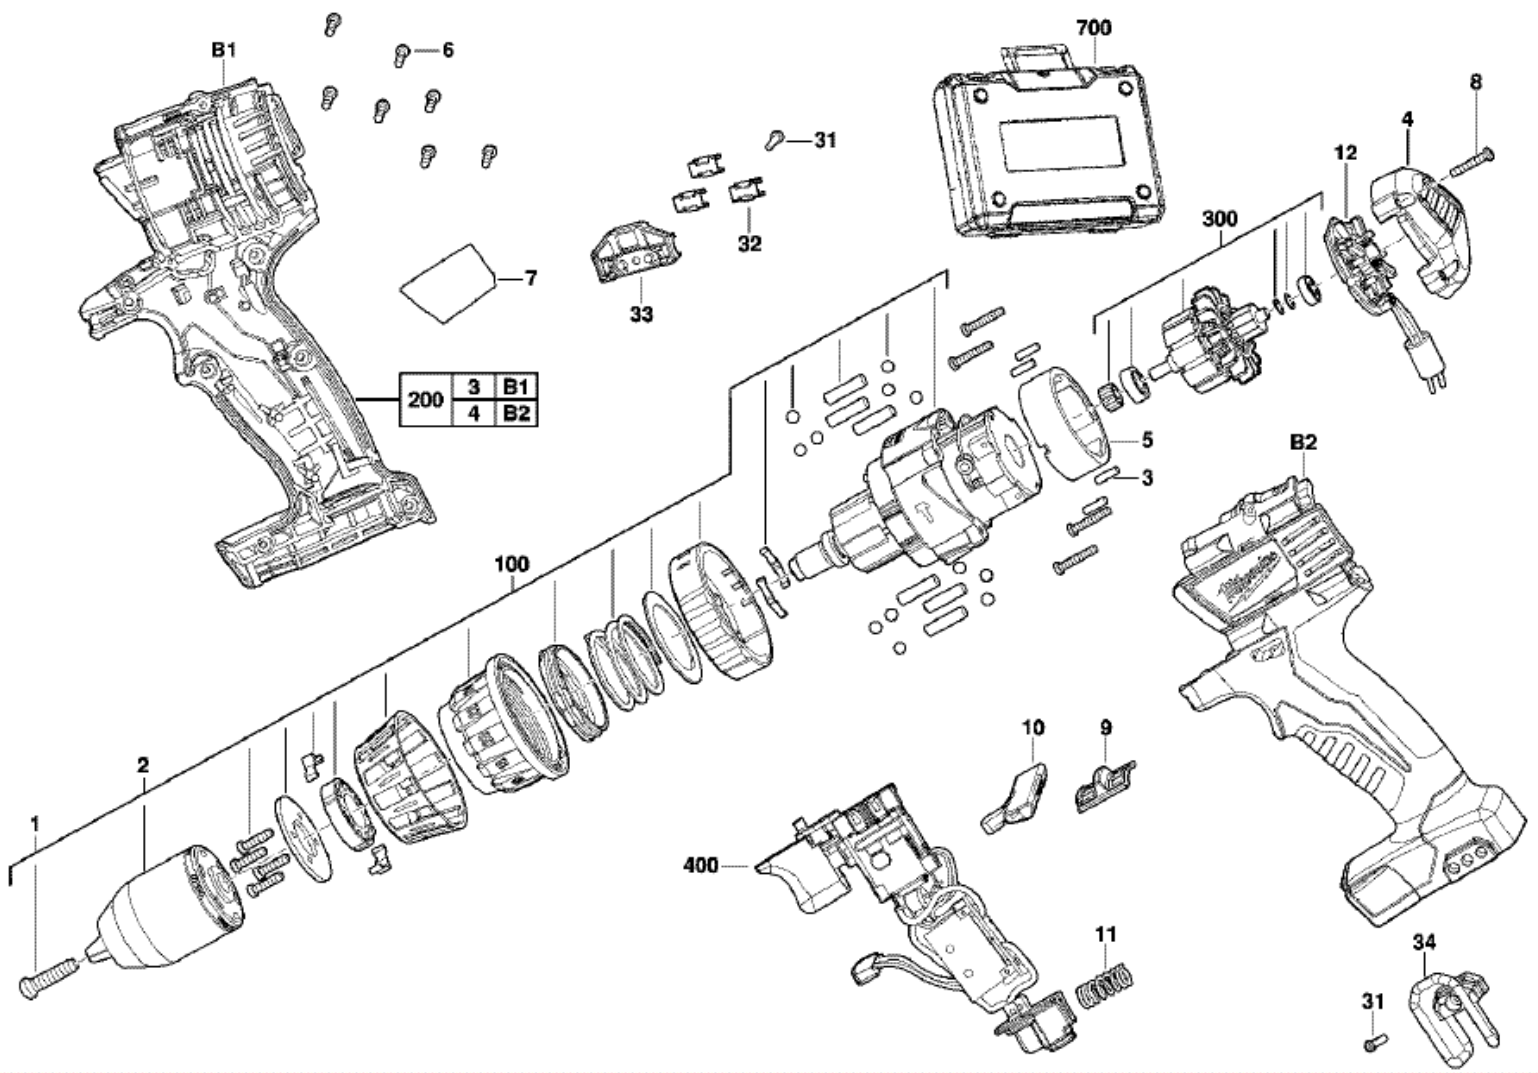

BTY.PERCUSS.DRILL C18PD-0

4933404986 - C18PD-0 - 4000431188

Position	Quantity	Description	Part number	EAN
0001	1	SCREW	4931433297	4002395896684
0002	1	CHUCK	670752001	4002395823079
0003	2	DAMPING ELEMENT	560135001	4002395823154
0004	1	CAP	519219001	4002395824250
0005	1	ELECTRIC FIELD	741256001	4002395857258
0006	7	SCREW	660851001	4002395823239
0007	1	RATING PLATE	4931433505	4002395898039
0008	8	SCREW	660230009	4002395823222
0009	1	SWITCH	340217001	4002395824359
0010	1	SWITCH LEVER	519221001	4002395824267
0011	1	SPRING	691093001	4002395823086
0012	1	CARBON BRUSH	4931433300	4002395899395
0031	3	SCREW	660820001	4002395828920
0032	1	HOLDER	5131002001	
0033	1	BIT HOLDER	516723001	4002395828975
0034	1	HOOK	516724001	4002395828968
0100	1	GEAR BOX HOUSING	200281014	4002395823116
0200	1	HANDLE SET	4931433506	4002395898046
0300	1	MOTOR ASSEMBLY	200216029	4002395823024
0400	1	SWITCH KIT	4931433507	4002395898053
0700	1	CARRYING CASE	201610001	4002395839643