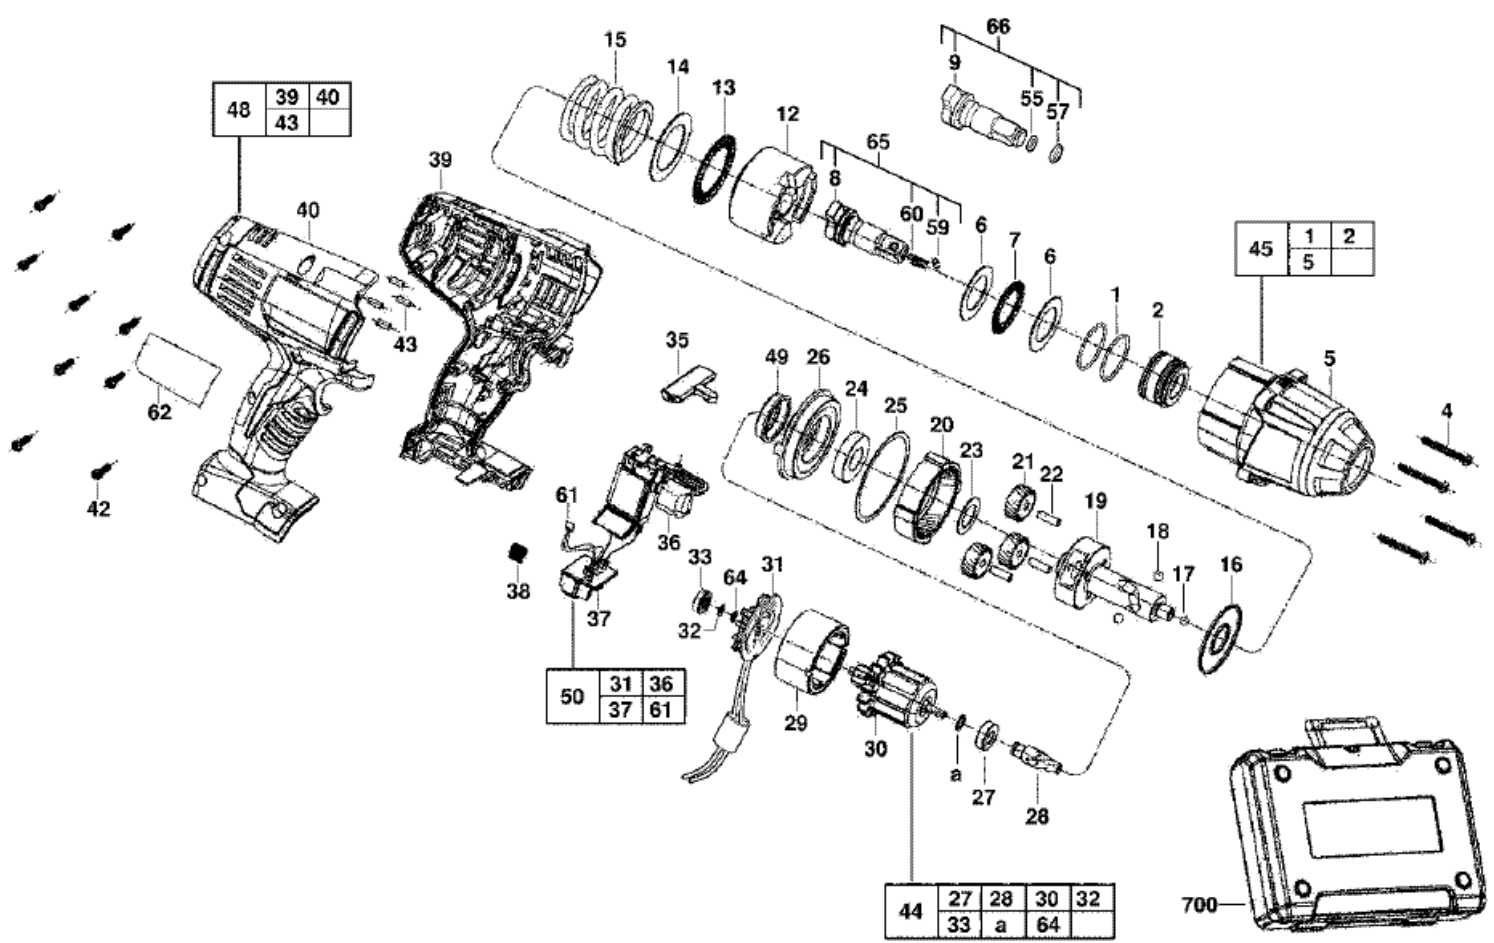

BATT. SCREWDRIVER

4933416185 - HD18HIW-32C - 4000431388

Position	Quantity	Description	Part number	EAN
0001	2	O-RING	570690001	4002395824977
0002	1	BUSH	680413031	4002395823871
0004	4	SCREW	661046002	4002395823772
0005	1	HOUSING CAP	641356001	4002395824182
0006	2	WASHER	680335061	4002395825066
0007	1	BALL BEARING	680658012	4002395825080
0008	1	ANVIL	671562023	4002395825011
0009	1	ANVIL	4931416491	4002395898398
0012	1	RAM	671486010	4002395824991
0013	1	BALL BEARING	680658011	4002395825073
0014	1	WASHER	680335060	4002395823864
0015	1	PROTECTION WASHER	671588010	4002395823826
0016	1	WASHER	680335059	4002395823857
0017	1	BALL DIA. 7/32in BID1821M	5131011948	
0018	2	BALL	680185001	4002395825042
0019	1	TOOTH RACK	671488015	4002395825004
0020	1	PLANET WHEEL	610449013	4002395823697
0021	3	PLANET GEAR	4931433835	4002395895441
0022	3	PLANET GEAR	4931433835	4002395895441
0023	1	WASHER	680335058	4002395825059
0024	1	BALL BEARING	681340001	4002395824021
0025	1	GASKET	560123001	4002395823666
0026	1	MOTOR HOUSING	641357001	4002395824199
0027	1	BALL BEARING	681064003	4002395824007
0028	1	PINION	610447020	4002395823673
0029	1	ELECTRIC FIELD	741255001	4002395814787
0030	1	ARMATURE	741173001	4002395824090
0031	1	CARBON BRUSH SET	4931433315	4002395897308
0032	1	WASHER	902206001	4002395824113
0033	1	BALL BEARING	681286001	4002395824014
0035	1	KNOB	519198001	4002395823642
0036	1	SWITCH	760465007	4002395824106
0037	1	CONNECTOR	302708001	4002395824885
0038	1	CONNECTOR	302708001	4002395824885
0039	1	HOUSING	519193001	4002395823635
0040	1	HOUSING COVER	340194001	4002395824168
0042	9	SCREW	660024018	4002395823741
0043	4	RUBBER BUFFER	560085001	4002395823659
0044	1	ARMATURE	201038002	4002395823482
0045	1	GEAR BOX HOUSING	201040003	4002395823505
0048	1	HANDLE SET	201039002	4002395823499
0049	1	RUBBER CAP	570692005	4002395824984
0050	1	SWITCH KIT	4931433316	4002395897315
0055	1	O-RING	4931416492	4002395898367
0057	1	CIRCLIP	4931416493	4002395898374
0059	1	LOCKING PIN	672448001	4002395825035
0060	1	SPRING ELEMENT	691326001	4002395825097
0061	1	ADAPTER	290052004	4002395823550
0062	1	ADAPTER	290052004	4002395823550
0064	1	WASHER	902207001	4002395806140