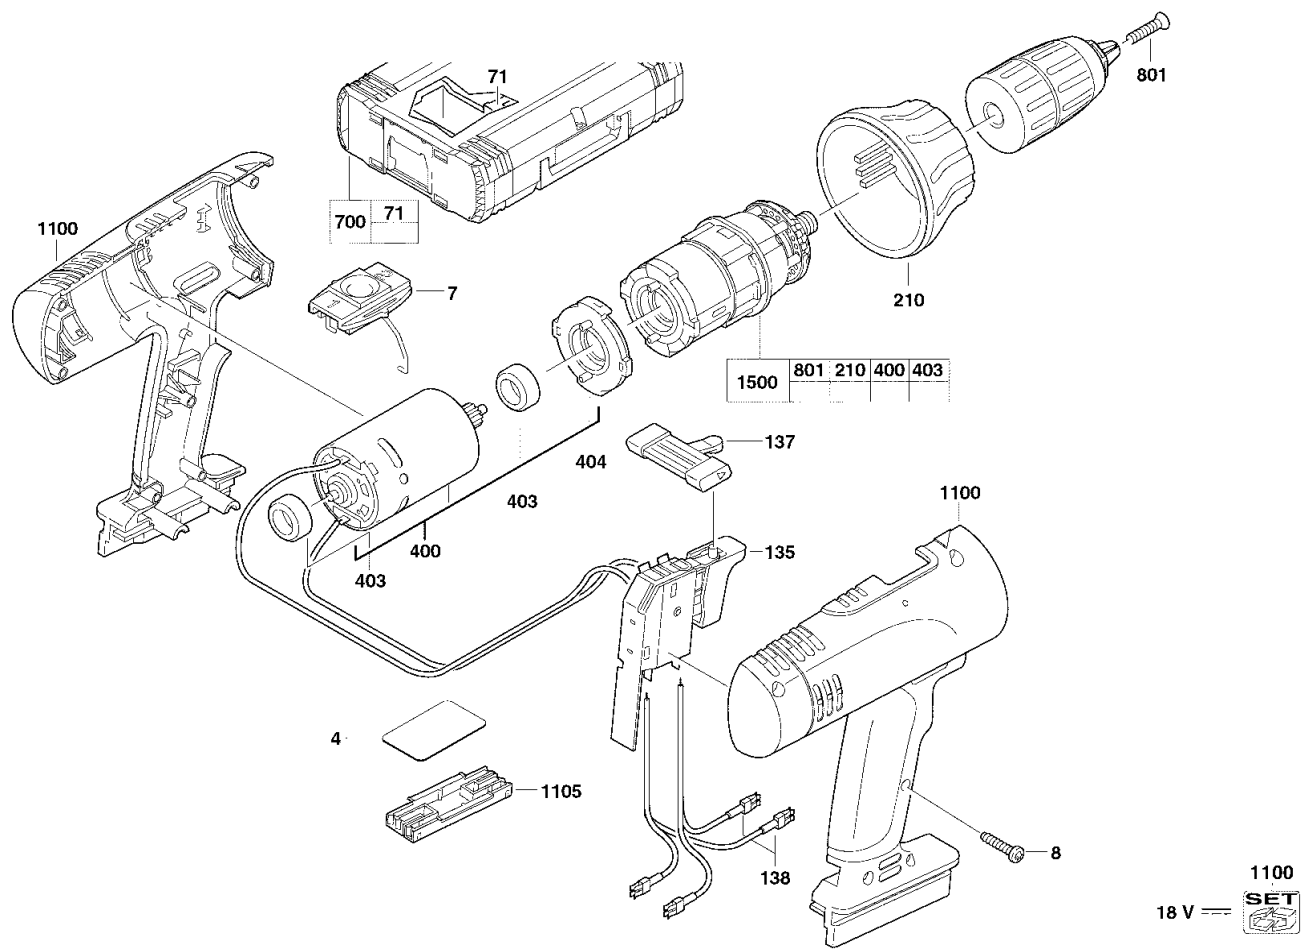

A & M Electric Tools

Battery Tools

Ind	Product No.	Type	Voltage	Country
a	4000389784	PEP18T	18V	***

Ind	Product No.	Type	Voltage	Country

Milwaukee				
PEP 18 T				
Exp.view No.	Version	Date	Page	
4926 3909 46	0002	22.06.05	1/1	

Pos	Index	Quanti	Article No.	Designation
0004	a.....	1	4931389775	RATING PLATE
0007	a.....	1	4931363810	SLIDING SWITCH
0008	a.....	7	4931622708	SCREW
0071	a.....	1	4931390334	INSERT
0135	a.....	1	4931400348	SWITCH BOARD
0137	a.....	1	4931363944	SWITCH
0138	a.....	1	4931363820	CABLE
0210	a.....	1	4931363997	JUMPER RING
0400	a.....	1	4931363954	MOTOR
0403	a.....	2	4931363798	RUBBER SLEEVE
0404	a.....	1	4931363799	BEARING END PLATE
0700	a.....	1	4932378986	CARRYING CASE
0801	a.....	1	4931401643	LOCKING SCREW
1100	a.....	1	4931363960	HOUSING
1105	a.....	1	4931363797	INSERT
1500	a.....	1	4931390795	MODIFICATION SET