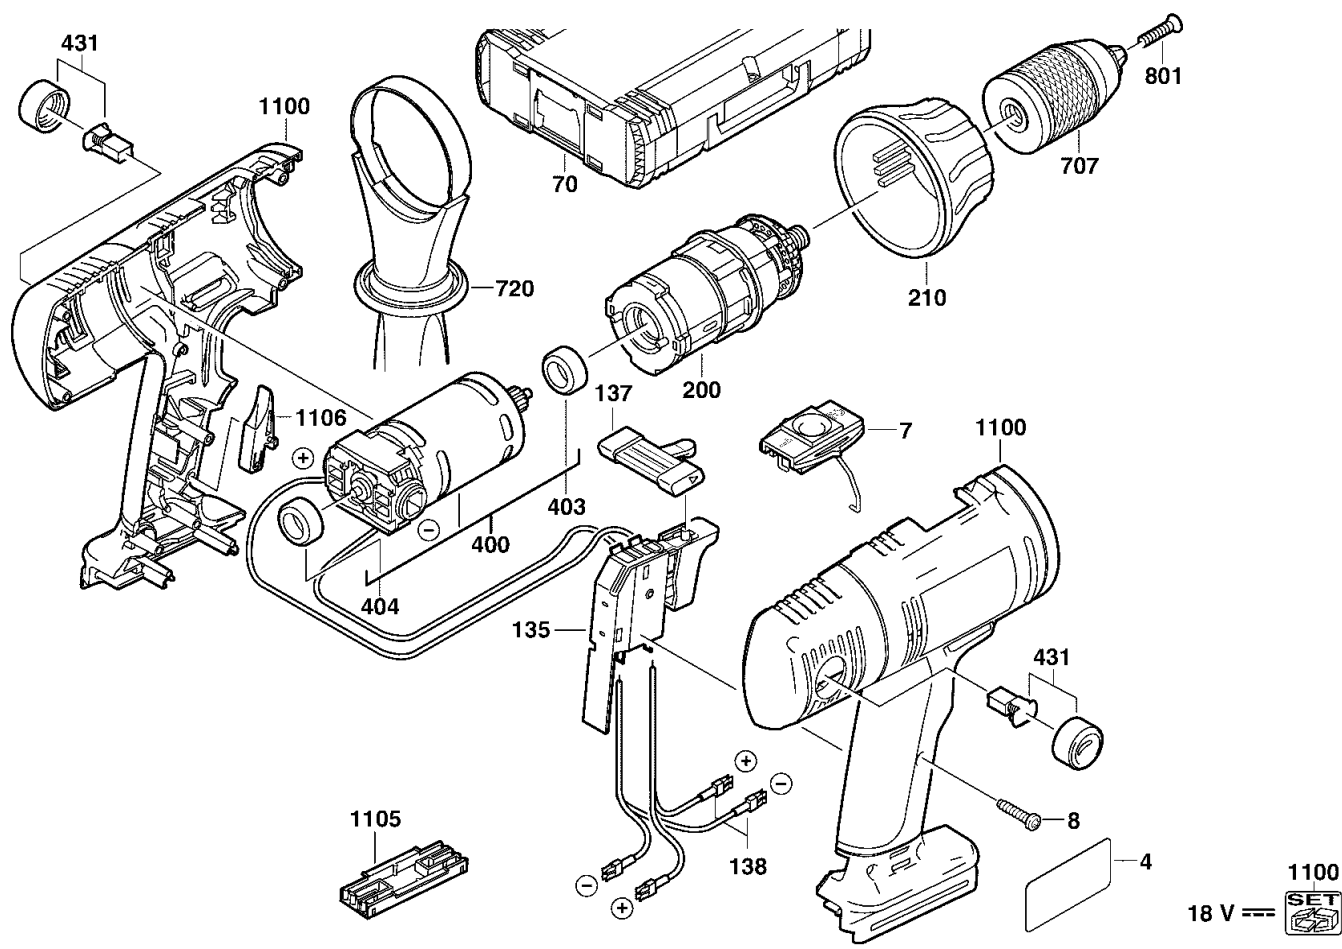

# Battery Tools

Ind	Product No.	Type	Voltage	Country
a	4000386651	S18TX	18V	***

Ind	Product No.	Type	Voltage	Country

Milwaukee				
S18TX				
Exp.view No.	Version	Date	Page	
4926 3866 53	0006	16.01.04	1/1	

Pos	Index	Quanti	Article No.	Designation
0004	a.....	1	4931386654	RATING PLATE
0007	a.....	1	4931363810	SLIDING SWITCH
0008	a.....	7	4931622708	SCREW
0070	a.....	1	4932378986	CARRYING CASE
0135	a.....	1	4931400348	SWITCH BOARD
0137	a.....	1	4931376551	SLIDING SWITCH
0138	a.....	1	4931376528	WIRE
0200	a.....	1	4931386465	GEAR BOX
0210	a.....	1	4931389627	JUMPER RING
0400	a.....	1	4931376578	MOTOR
0403	a.....	1	4931363798	RUBBER SLEEVE
0404	a.....	1	4931366834	RUBBER SLEEVE
0431	a.....	1	4931376574	CARBON BRUSH SET
0707	a.....	1	4932371913	QUICK ACTION CHUCK
0720	a.....	1	4932376128	HANDLE
0801	a.....	1	4931401643	LOCKING SCREW
1100	a.....	1	4931389223	HOUSING
1105	a.....	1	4931363797	INSERT
1106	a.....	1	4931376135	BLADE HOUSING