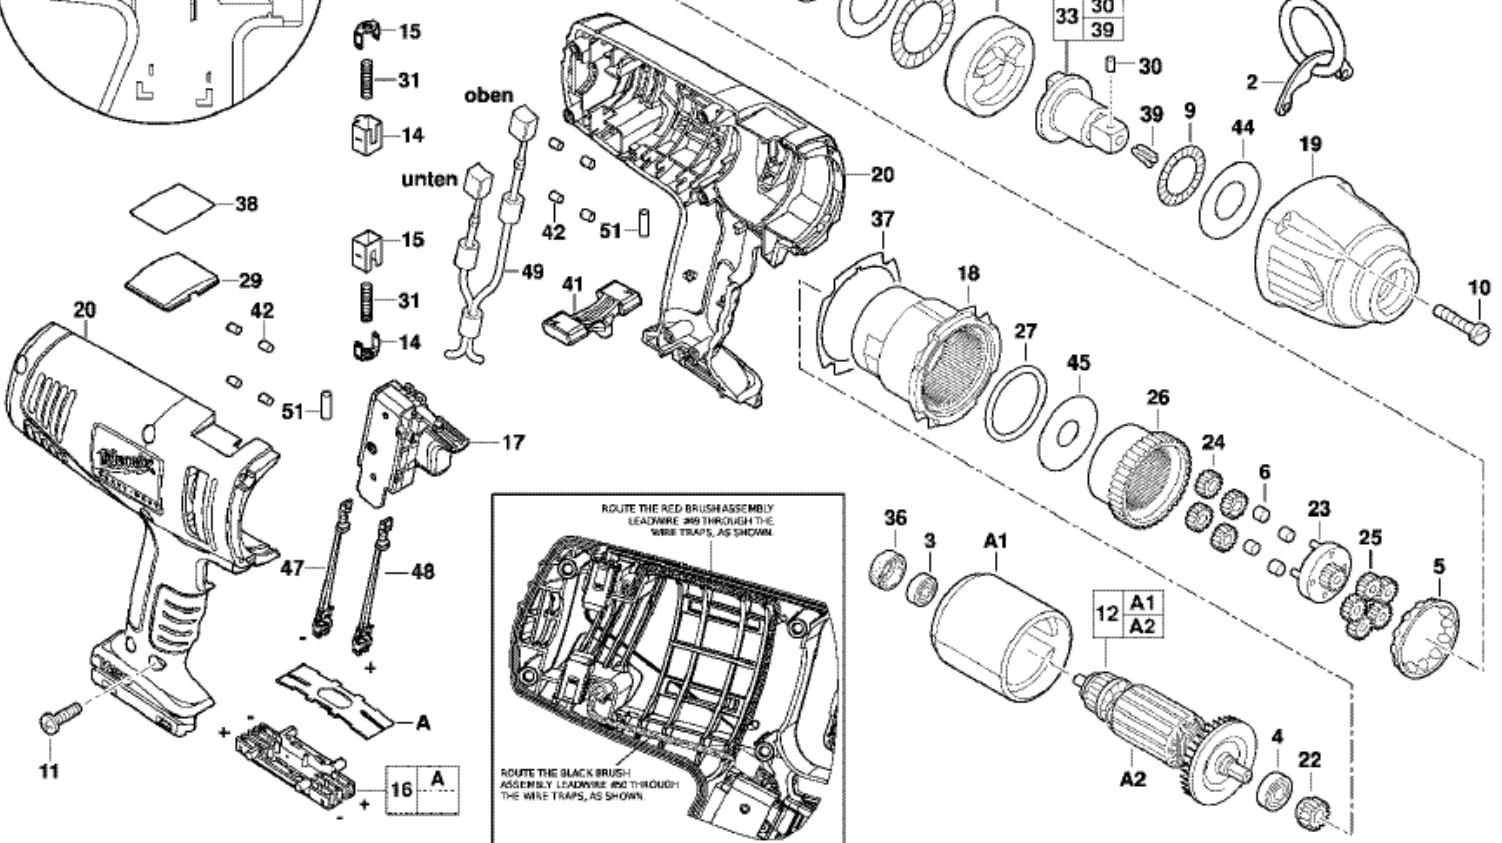

# **BATT. SCREWDRIVER**

**4933416920 - HD28IW-32C - 4000431303**

Position	Quantity	Description	Part number	EAN
0001	1	BALL	680185001	4002395825042
0002	1	HOOK	43720275	4002395775026
0003	1	GROOV. BALL BEARING	681150001	4002395829651
0004	1	BALL BEARING	02040852	
0005	1	NEEDLE BEARING	680658010	4002395838806
0006	1	NEEDLE BEARING	680658010	4002395838806
0007	1	SLEEVE	44900095	
0008	1	BALL BEARING	680658011	4002395825073
0009	1	BALL BEARING	680658012	4002395825080
0010	1	SCREW	661046002	4002395823772
0011	1	SCREW	06956290	
0012	1	MOTOR	290780003	4002395826155
0014	1	BRUSH HOLDER	22200425	
0015	1	SPRING	22320420	
0016	1	CONNECTOR	22560975	
0017	1	SWITCH	23661779	4002395774098
0018	1	GEAR CASE	28140175	
0019	1	HOUSING	14380100	
0020	1	HANDLE COMPL.	201437001	4002395825431
0022	1	PINION	610447033	4002395840588
0023	1	GEAR	32600185	
0024	1	PLANET WHEEL	610034054	4002395840571
0025	1	PLANET GEAR	32620215	
0026	1	GEAR	32650005	
0027	1	O-RING	34400070	
0029	1	ADHESIVE LABEL	515364002	4002395838837
0030	1	LOCKING PIN	672448001	4002395825035
0031	1	SPRING	40509079	
0032	1	SPRING	40500241	
0033	1	ANVIL	14730165	4002395800346
0035	1	SHAFT	14730300	
0036	1	BEARING	42960015	
0037	1	GASKET	43440991	
0038	1	RATING PLATE	940045456	4002395838844
0039	1	SPRING ELEMENT	691326001	4002395825097
0040	1	RAM	44820205	
0041	1	PLASTIC PLUNGER	515368002	4002395838851
0042	1	BALL	45300021	
0043	1	WASHER	45880535	
0044	1	WASHER	45881575	
0045	1	WASHER	45883250	
0047	1	RELAY CABLE	23940279	4002395906222
0048	1	RELAY CABLE	23940179	
0049	1	CARBON BRUSH	22182080	4002395735969
0050	1	CARBON BRUSH	22181980	4002395735945
0051	1	HOLDING-DOWN DEVICE	45300025	
0700	1	CARRYING CASE WITH FOAM INSERT MET	4932378986	4002395349401