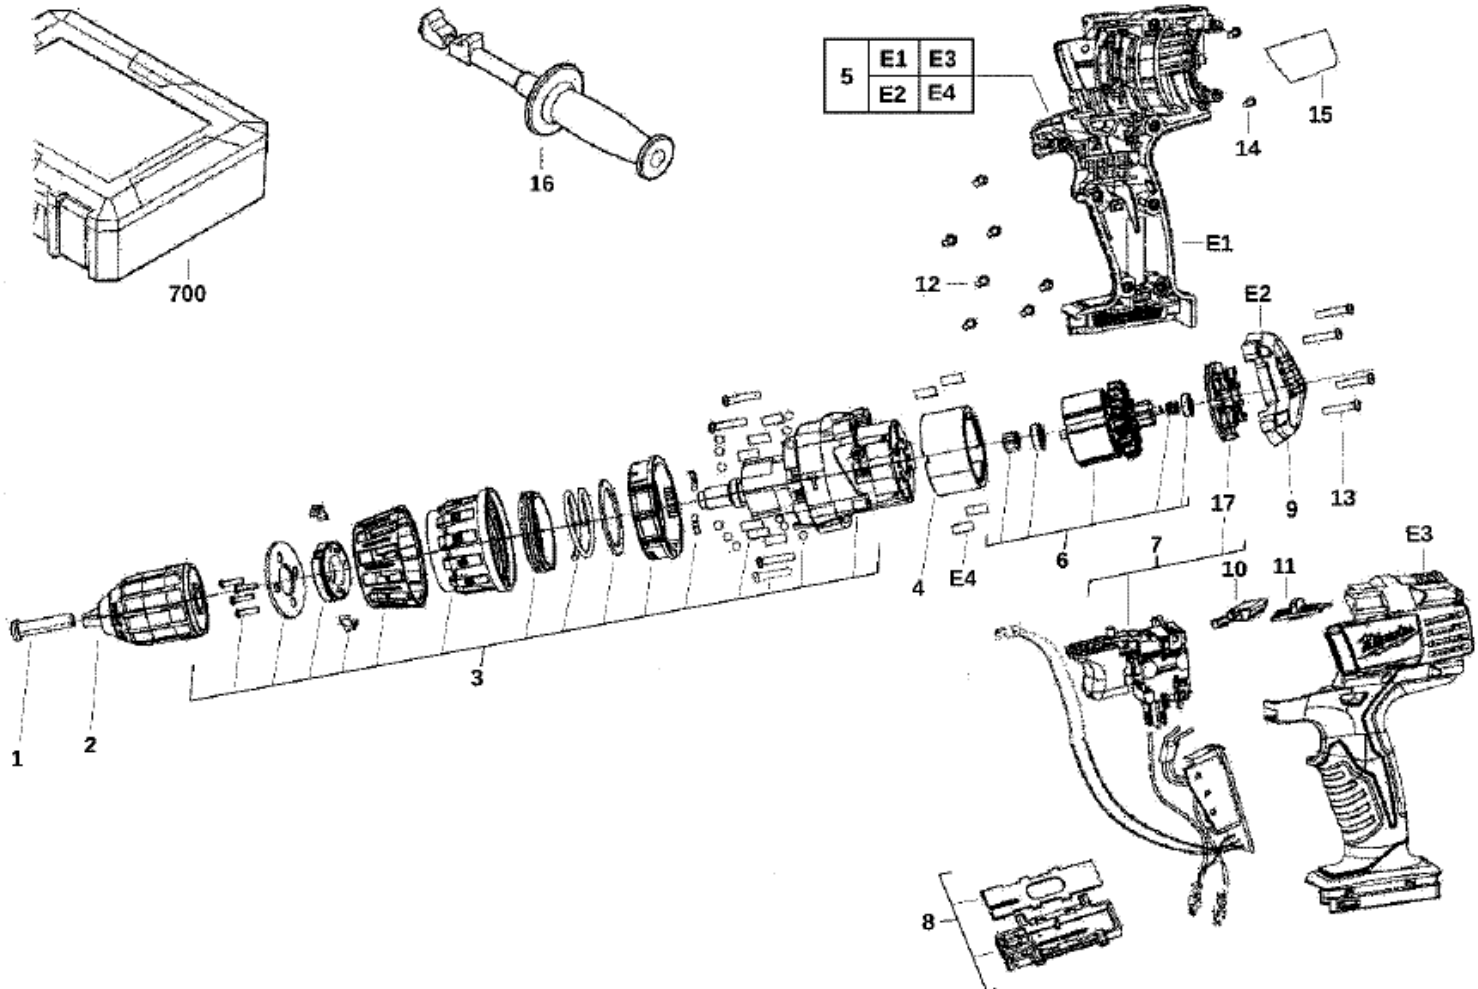

BTY.PERCUSS.DRILL

4933416830 - HD28PD-32C - 4000431265

Position	Quantity	Description	Part number	EAN
0001	1	SCREW	660134002	4002395896684
0002	1	KEYLESS CHUCK	681349001	4002395834143
0003	1	GEAR BOX HOUSING	200281032	4002395834204
0004	1	ELECTRIC FIELD	741255001	4002395814787
0006	1	ARMATURE	200216058	4002395834440
0007	1	SWITCH KIT	4931433310	4002395901777
0009	1	CAP	512419001	4002395825400
0010	1	BUTTON	513257001	4002395825417
0011	1	SWITCH	340425012	4002395825578
0012	1	SCREW	660031017	4002395825189
0013	1	SCREW	660031016	4002395825172
0014	1	SCREW	660851001	4002395823239
0015	1	RATING PLATE	4931433311	4002395901784
0016	1	HANDLE	4931416738	4002395827480
0017	1	CARBON BRUSH SET	4931416193	4002395858781
0700	1	CARRYING CASE	4931415385	4002395828012