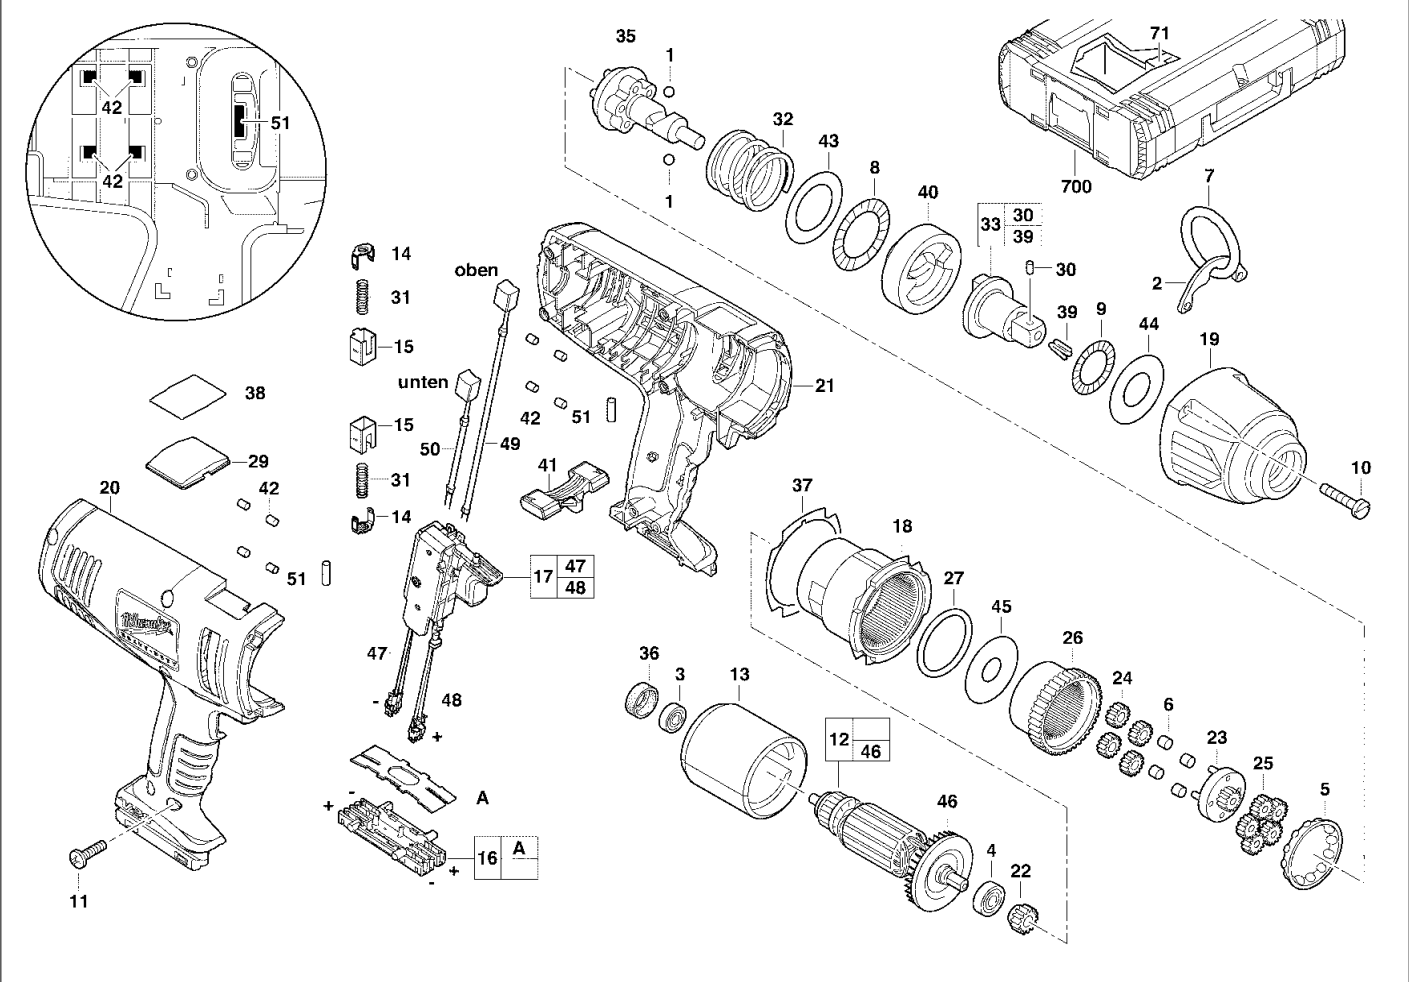

Pos	Index	Quanti	Article No.	Designation	Pos	Index	Quanti	Article No.	Designation
0001	a.....	2	02020250	BALL	0023	a.....	1	32600185	GEAR
0002	a.....	1	43720275	HOOK	0024	a.....	4	32620210	PLANET GEAR
0003	a.....	1	02040645	BALL BEARING	0025	a.....	5	32620215	PLANET GEAR
0004	a.....	1	02040852	BALL BEARING	0026	a.....	1	32650005	GEAR
0005	a.....	1	02400050	BEARING	0027	a.....	1	34400070	O-RING
0006	a.....	4	02503260	BEARING	0029	a.....	1	31010779	LABEL
0007	a.....	1	44900095	SLEEVE	0030	a.....	1	44601170	PIN
0008	a.....	1	02800200	BEARING	0031	a.....	2	40509079	SPRING
0009	a.....	1	02803256	BEARING	0032	a.....	1	40500241	SPRING
0010	a.....	4	05885988	SCREW	0033	a.....	1	14730145	ANVIL
0011	a.....	7	06956290	SCREW	0035	a.....	1	14730300	SHAFT
0012	a.....	1	16012120	ARMATURE	0036	a.....	1	42960015	BEARING
0013	a.....	1	18012120	ELECTRIC FIELD	0037	a.....	1	43440991	GASKET
0014	a.....	2	22200425	BRUSH HOLDER	0038	a.....	1	12201779	NAME PLATE
0015	a.....	2	22320420	SPRING	0039	a.....	1	40508320	SPRING
0016	a.....	1	22560975	CONNECTOR	0040	a.....	1	44820205	RAM
0017	a.....	1	23661779	SWITCH	0041	a.....	1	45240640	SLIDING SWITCH
0018	a.....	1	28140175	GEAR CASE	0042	a.....	8	45300021	BALL
0019	a.....	1	14380100	HOUSING	0043	a.....	1	45880535	WASHER
0020	a.....	1	31440179	HANDLE RIGHT	0044	a.....	1	45881575	WASHER
0021	a.....	1	31440779	HANDLE LEFT	0045	a.....	1	45883250	WASHER
0022	a.....	1	32600170	GEAR	0046	a.....	1	22840375	FAN

# Battery Tools

Ind	Product No.	Type	Voltage	Country
a	4000390541	V28IW	28V	***

Ind	Product No.	Type	Voltage	Country

Milwaukee			
V 28 IW			
Exp.view No.	Version	Date	Page
4926 3905 45	0003	14.09.06	2/2

Pos	Index	Quanti	Article No.	Designation
0047	a.....	1	23940279	RELAY CABLE
0048	a.....	1	23940179	RELAY CABLE
0049	a.....	1	22182080	CARBON BRUSH
0050	a.....	1	22181980	CARBON BRUSH
0051	a.....	2	45300025	HOLDING-DOWN DEVIC
0071	a.....	1	4931401407	INSERT
0700	a.....	1	4932378986	CARRYING CASE