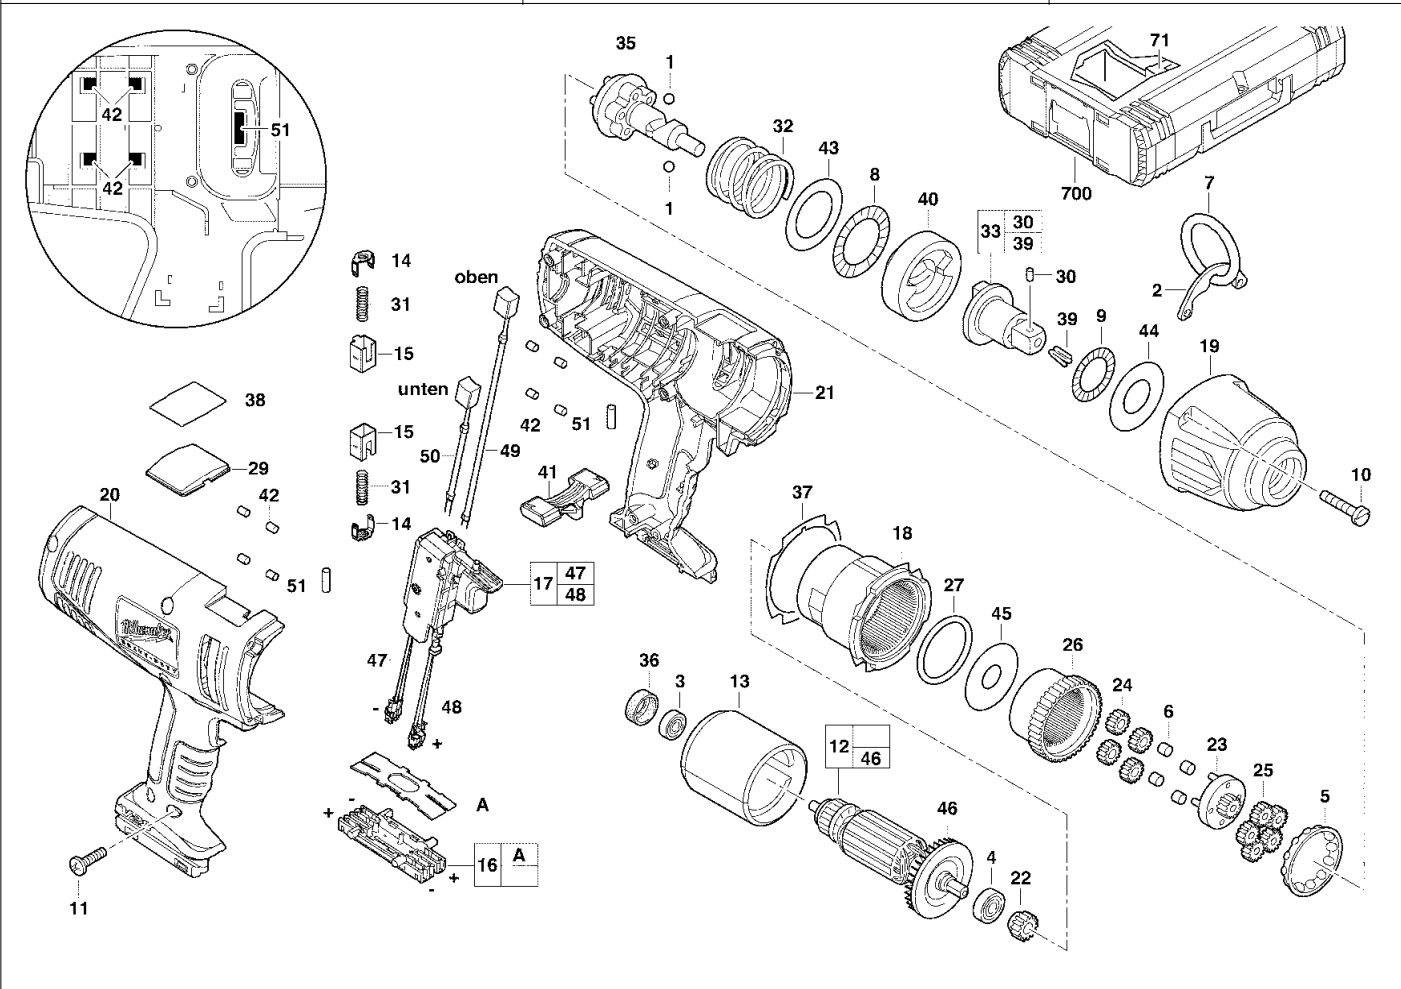

# Battery Tools

Ind	Product No.	Type	Voltage	Country
a	4000390541	V28IW	28V	***

Ind	Product No.	Type	Voltage	Country

Milwaukee		
<b>V 28 IW</b>		
Exp.view No.	Version	Date
4926 3905 45	0003	14.09.06
Page 1/2		

Pos	Index	Quanti	Article No.	Designation	Pos	Index	Quanti	Article No.	Designation
0001	a.....	2	02020250	BALL	0023	a.....	1	32600185	GEAR
0002	a.....	1	43720275	HOOK	0024	a.....	4	32620210	PLANET GEAR
0003	a.....	1	02040645	BALL BEARING	0025	a.....	5	32620215	PLANET GEAR
0004	a.....	1	02040852	BALL BEARING	0026	a.....	1	32650005	GEAR
0005	a.....	1	02400050	BEARING	0027	a.....	1	34400070	O-RING
0006	a.....	4	02503260	BEARING	0029	a.....	1	31010779	LABEL
0007	a.....	1	44900095	SLEEVE	0030	a.....	1	44601170	PIN
0008	a.....	1	02800200	BEARING	0031	a.....	2	40509079	SPRING
0009	a.....	1	02803256	BEARING	0032	a.....	1	40500241	SPRING
0010	a.....	4	05885988	SCREW	0033	a.....	1	14730145	ANVIL
0011	a.....	7	06956290	SCREW	0035	a.....	1	14730300	SHAFT
0012	a.....	1	16012120	ARMATURE	0036	a.....	1	42960015	BEARING
0013	a.....	1	18012120	ELECTRIC FIELD	0037	a.....	1	43440991	GASKET
0014	a.....	2	22200425	BRUSH HOLDER	0038	a.....	1	12201779	NAME PLATE
0015	a.....	2	22320420	SPRING	0039	a.....	1	40508320	SPRING
0016	a.....	1	22560975	CONNECTOR	0040	a.....	1	44820205	RAM
0017	a.....	1	23661779	SWITCH	0041	a.....	1	45240640	SLIDING SWITCH
0018	a.....	1	28140175	GEAR CASE	0042	a.....	8	45300021	BALL
0019	a.....	1	14380100	HOUSING	0043	a.....	1	45880535	WASHER
0020	a.....	1	31440179	HANDLE RIGHT	0044	a.....	1	45881575	WASHER
0021	a.....	1	31440779	HANDLE LEFT	0045	a.....	1	45883250	WASHER
0022	a.....	1	32600170	GEAR	0046	a.....	1	22840375	FAN