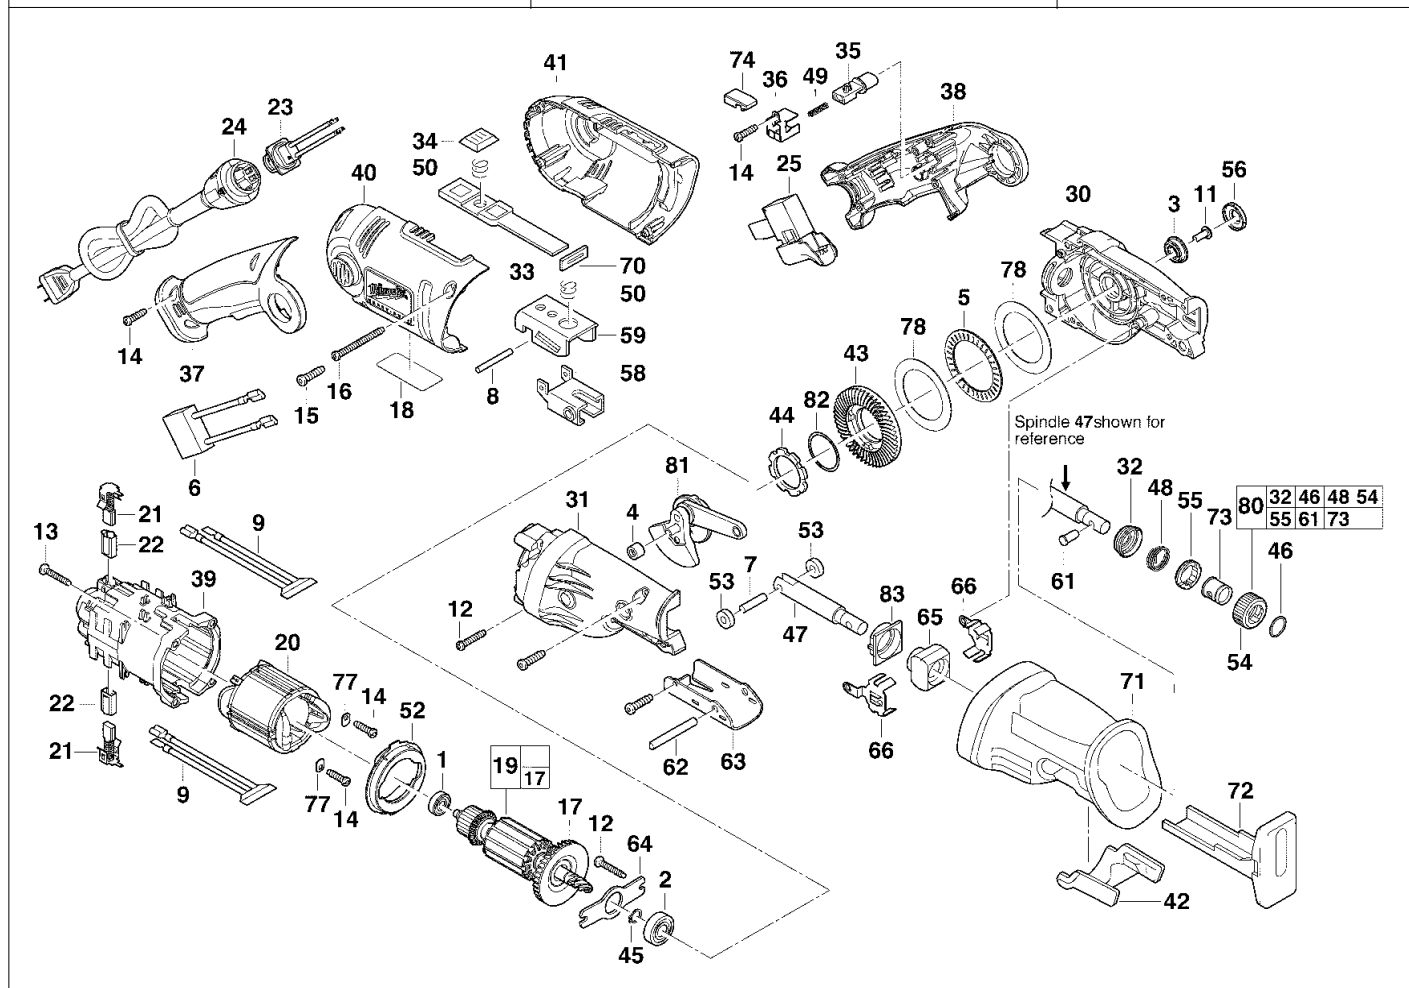

Ind	Product No.	Type	Voltage	Country

Pos	Index	Quanti	Article No.	Designation	Pos	Index	Quanti	Article No.	Designation
0001	abc.....	1	02040645	BALL BEARING	0024	a.....	1	4931624171	CONNECTION CABLE
0002	abc.....	1	02041020	BALL BEARING	0024	b.....	1	4931624184	CONNECTION CABLE
0003	abc.....	1	02041900	BALL BEARING	0024	.c.....	1	4931624181	CONNECTION CABLE
0004	abc.....	1	02501615	BEARING NEEDLE	0025	abc.....	1	23662225	SWITCH
0005	abc.....	1	02805000	THRUST BEARING	0030	abc.....	1	28142920	HOUSING LEFT
0006	abc.....	1	22330550	CAPACITOR	0031	abc.....	1	28142925	HOUSING RIGHT
0007	abc.....	1	06652995	PIN	0032	abc.....	1	31150511	CLAMPING RING
0008	abc.....	1	06653005	PIN	0033	abc.....	1	31150625	COVER
0009	abc.....	2	22330560	RELAY CABLE	0034	abc.....	1	31150626	BUTTON
0011	abc.....	1	06822000	WASHER	0035	abc.....	1	31151500	BUTTON
0012	abc.....	7	06825346	SCREW	0036	abc.....	1	31151505	BUTTON
0013	abc.....	4	06825362	PIN	0037	abc.....	1	31442401	HANDLE RIGHT
0014	abc.....	9	06827261	SCREW	0038	abc.....	1	31442406	HANDLE LEFT
0015	abc.....	1	06827276	SCREW	0039	abc.....	1	31500052	MOTOR HOUSING
0016	abc.....	1	06827300	SCREW	0040	abc.....	1	31500627	MOTOR HOUSING RIGH
0017	abc.....	1	22840975	FAN	0041	abc.....	1	31500628	MOTOR HOUSING LEFT
0018	abc.....	1	12206532	NAME PLATE	0042	abc.....	1	31520095	STOP
0019	abc.....	1	16142225	ARMATURE	0043	abc.....	1	32053305	WORM GEAR
0020	abc.....	1	18042206	ELECTRIC FIELD	0044	abc.....	1	32104105	SHIM
0021	abc.....	2	22180040	BRUSH HOLDER COMP	0045	abc.....	1	34600810	LOCKING RING
0022	abc.....	2	22200110	BRUSH HOLDER COMP	0046	abc.....	1	34603680	RING
0023	abc.....	1	22561105	BLADE HOUSING	0047	abc.....	1	38506105	SPINDLE