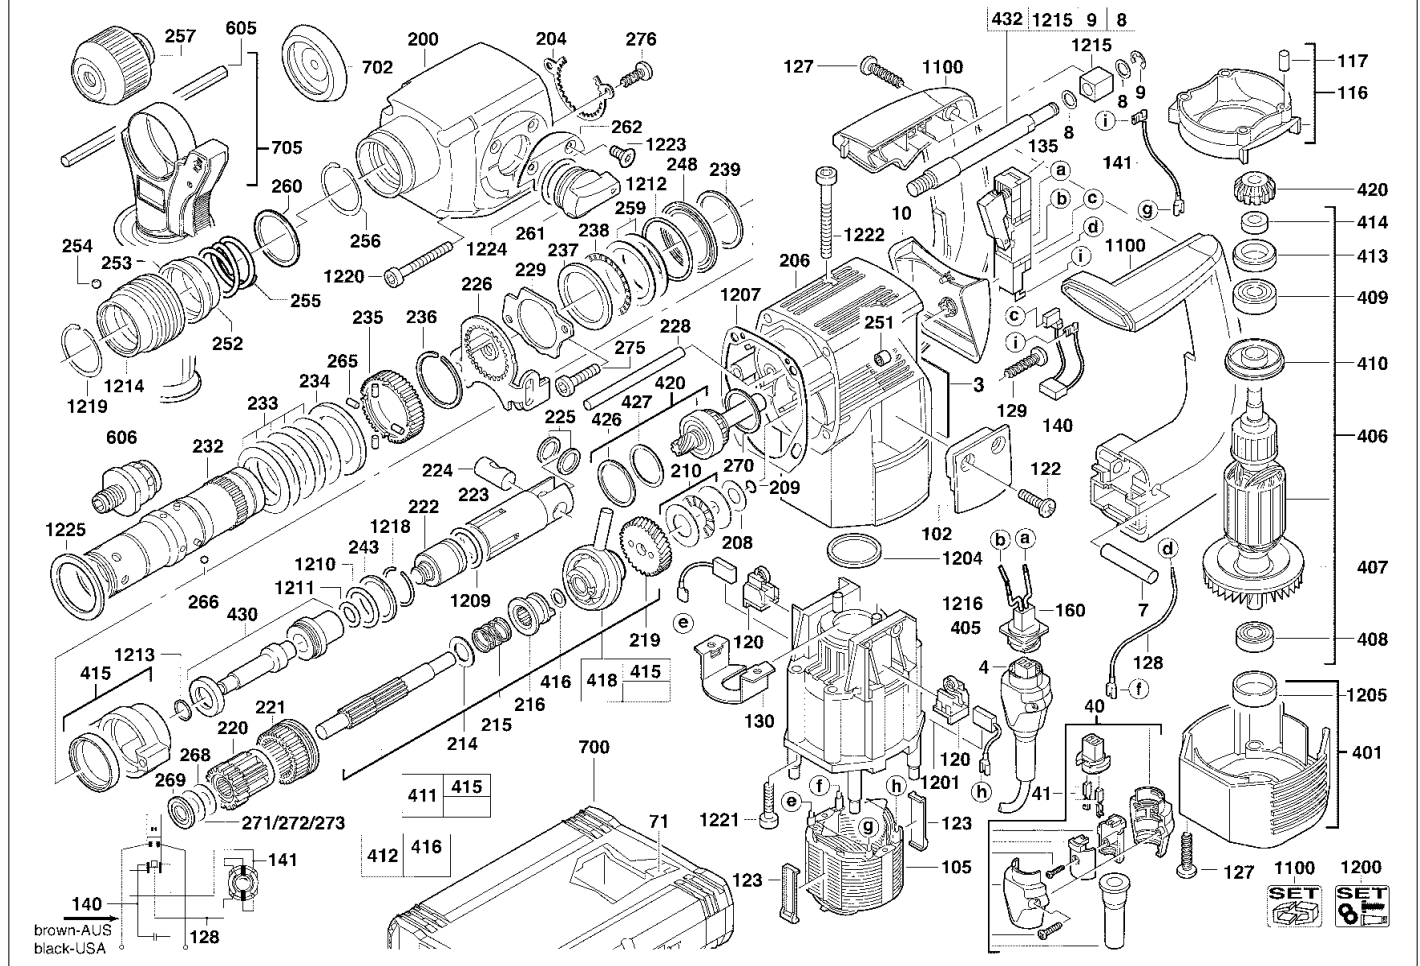

Ind	Product No.	Type	Voltage	Country
-----	-------------	------	---------	---------

Pos	Index	Quanti	Article No.	Designation	Pos	Index	Quanti	Article No.	Designation
0409	abc.....	1	4931624101	BALL BEARING	1201	ab.....	1	4931369477	CARBON BRUSH SET
0410	abc.....	1	4931353260	INSULATING DISC	1201	..c.....	1	4931392592	CARBON BRUSH SET
0411	abc.....	1	4931384561	REPAIR KIT	1204	abc.....	1	4931623124	O-RING
0412	abc.....	1	4931384864	REDUCT. GEAR SHAFT	1205	abc.....	1	4931360781	RUBBER SLEEVE
0413	abc.....	1	4931356522	SLEEVE	1207	abc.....	1	4931331735	GASKET
0414	abc.....	1	4931353238	SPACER	1209	abc.....	1	4931379705	SEAL RING
0415	abc.....	1	4931384557	BUSHING	1210	abc.....	1	4931624492	SEAL RING
0416	abc.....	1	4931624264	DISC	1211	abc.....	1	4931387348	O-RING
0418	abc.....	1	4931384560	REPAIR KIT	1212	abc.....	1	4931623135	O-RING
0420	abc.....	1	4931379098	PINION SHAFT	1213	abc.....	1	4931623232	SEAL RING
0426	abc.....	1	4931616614	LOCKING RING	1214	abc.....	1	4931379022	SLEEVE
0427	abc.....	1	4931622564	DISC	1215	abc.....	1	4931392502	DAMPING ELEMENT
0430	abc.....	1	4931379881	REPAIR KIT	1216	abc.....	2	4931331549	HOLDING-DOWN DEVIC
0432	abc.....	1	4931400216	REPAIR KIT	1218	abc.....	1	4931623636	RING
0605	abc.....	1	4931384434	DEPTH GAUGE	1219	abc.....	1	4931945764	SPRING RING
0606	abc.....	1	4931382287	CHUCK ADAPTER	1220	abc.....	4	4931623521	SCREW
0700	abc.....	1	4932378986	CARRYING CASE	1221	abc.....	4	4931623520	SCREW
0702	abc.....	1	4932265320	DUST CATCHER	1222	abc.....	2	4931623519	SCREW
0705	abc.....	1	4932373725	HANDLE	1223	abc.....	2	4931379109	SCREW
1100	abc.....	1	4931384324	HANDLE COMPL.	1224	abc.....	1	4931623293	O-RING
1200	ab.....	1	4931384723	MAINTENANCE SET	1225	abc.....	1	4931379585	FELT WASHER
1200	..c.....	1	4931384731	MAINTENANCE SET					