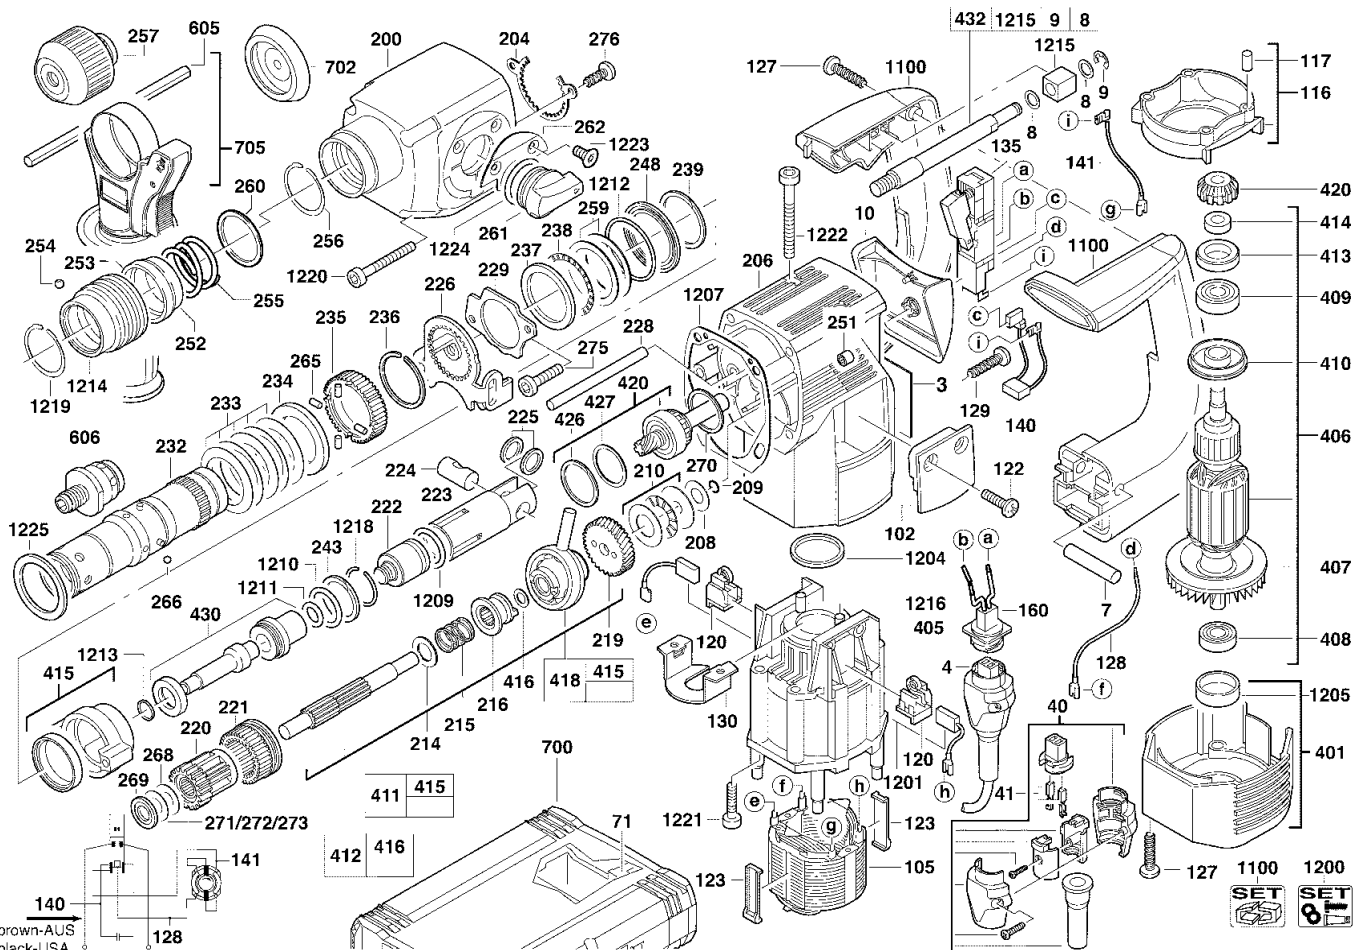

Pos	Index	Quanti	Article No.	Designation	Pos	Index	Quanti	Article No.	Designation
0003	a.....	1	4931400067	RATING PLATE	0127	abc.....	7	4931624515	SCREW
0003	.b.....	1	4931400081	RATING PLATE	0128	abc.....	1	4931623541	WIRE
0003	.c.....	1	4931400075	RATING PLATE	0129	abc.....	1	4931622153	SCREW
0004	a.....	1	4931624171	CONNECTION CABLE	0130	abc.....	1	4931356869	BEARING COVER
0004	.b.....	1	4931624342	CONNECTION CABLE	0135	a.c.....	1	4931384896	SWITCH BOARD
0004	.c.....	1	4931624186	CONNECTION CABLE	0135	.b.....	1	4931384895	SWITCH BOARD
0007	abc.....	1	4931623456	GROOVED DOWEL PIN	0140	abc.....	1	4931624270	CAPACITOR
0008	abc.....	2	4931623094	WASHER	0141	abc.....	1	4931624269	WIRE
0009	abc.....	1	4931621834	WASHER	0160	ab.....	1	4931364437	INSERT
0010	abc.....	1	4931360377	GEAR BOX COVER	0160	.c.....	1	4931364436	PLUG
0040	ab.....	1	4931380758	REPAIR KIT	0200	abc.....	1	4931384040	GEAR BOX
0040	.c.....	1	4931380761	REPAIR KIT	0204	abc.....	1	4931331685	WASHER
0041	abc.....	1	4931380763	CABLE SOCKET P./10	0206	abc.....	1	4931382948	GEAR BOX
0071	abc.....	1	4931379401	INSERT	0208	abc.....	1	4931623637	WASHER
0102	abc.....	2	4931379134	COVER	0209	abc.....	1	4931941082	O-RING
0105	ab.....	1	4931344065	ELECTRIC FIELD	0210	abc.....	1	4931360041	THRUST BEARING
0105	.c.....	1	4931343664	ELECTRIC FIELD	0214	abc.....	1	4931621983	DISC
0116	abc.....	1	4931353230	AIR DEFLECTOR RING	0215	abc.....	1	4931379589	PRESSURE SPRING
0117	abc.....	4	4931332524	HOLDING-DOWN DEVIC	0216	abc.....	1	4931379649	COUPLING SLEEVE
0120	abc.....	2	4931382268	BRUSH HOLDER	0219	abc.....	1	4931379097	REDUCT GEAR WHEEL
0122	abc.....	4	4931624518	SCREW	0220	abc.....	1	4931384917	PLANET GEAR
0123	abc.....	2	4931342808	CENTERING LEDGE	0221	abc.....	1	4931331769	INTERN.GEARED WHE