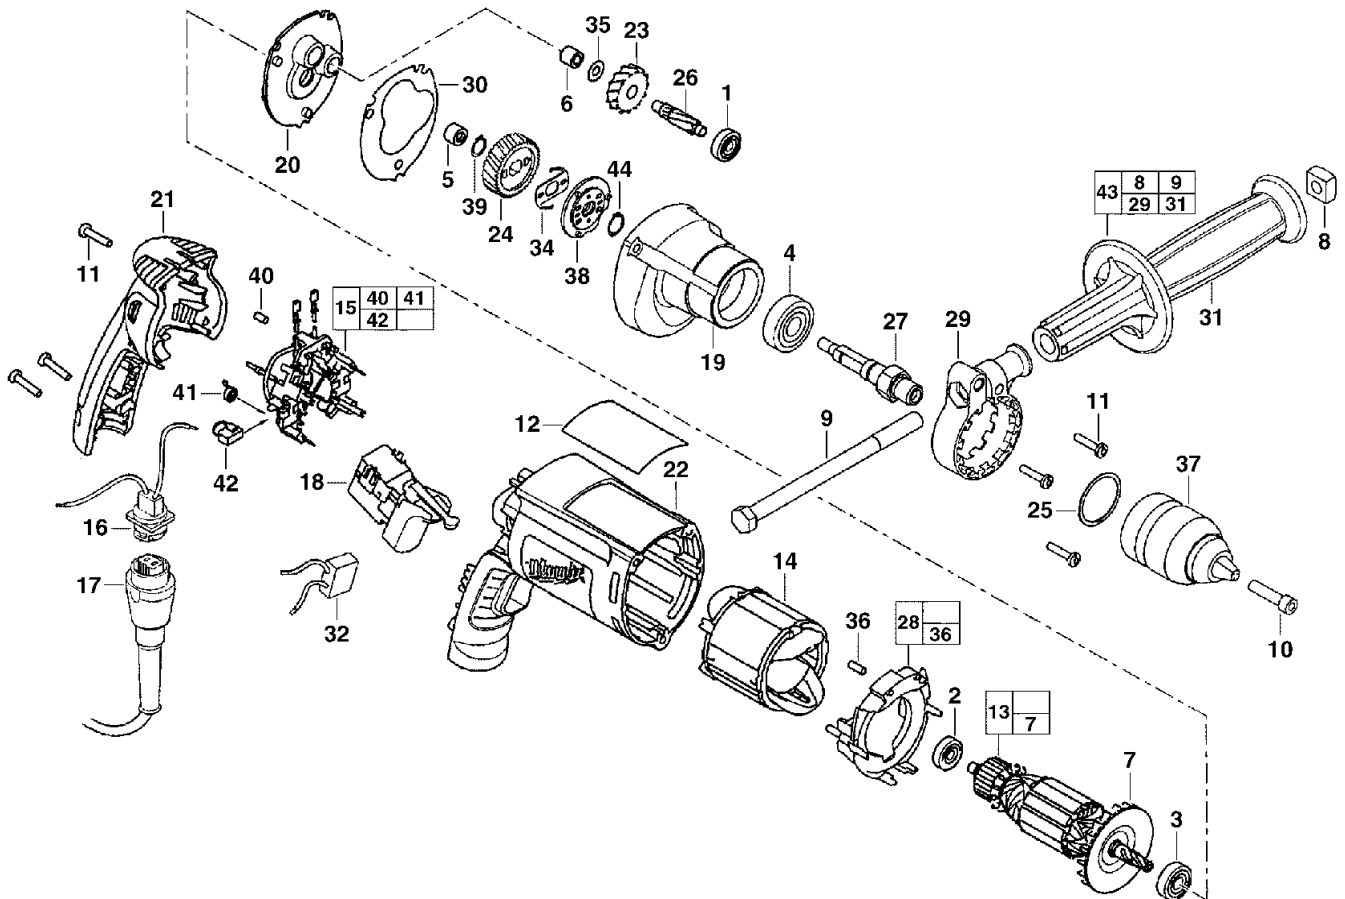

Ind	Product No.	Type	Voltage	Country
i	4000384523	HDE10RQX	220-240V	CH2

Drills

Milwaukee

HDE 13 RQX

HDE 10 RQX

Exp.view No. Version Date Page
4926 3844 93 0004 27.04.04 1/2

Pos	Index	Quanti	Article No.	Designation	Pos	Index	Quanti	Article No.	Designation
0001	abcde fghi.....	1	02040640	BALL BEARING	0016	a.cde fghi.....	1	22561015	HOUSING
0002	abcde fghi.....	1	02040645	BALL BEARING	0016	.b.....	1	22561017	BLADE HOUSING
0003	abcde fghi.....	1	02040852	BALL BEARING	0017	a...f.....	1	4931624171	CONNECTION CABLE
0004	abcde fghi.....	1	02041229	BALL BEARING	0017	.b.....	1	22640676	CABLE
0005	abcde fghi.....	1	02501611	NEEDLE BEARING	0017	.c...g.....	1	4931624342	CONNECTION CABLE
0006	abcde fghi.....	1	02502400	NEEDLE BEARING	0017	.d...h.....	1	4931624184	CONNECTION CABLE
0007	abcde fghi.....	1	22840845	FAN	0017	.e...i.....	1	4931624181	CONNECTION CABLE
0008	abcde fghi.....	1	06540325	SQUARE NUT	0018	a.cde fghi.....	1	23662135	SWITCH
0009	abcde fghi.....	1	06752850	SCREW	0018	.b.....	1	23662585	SWITCH
0010	abcde fghi.....	1	06812925	SCREW	0019	abcde fghi.....	1	28142390	GEAR CASE
0011	abcde fghi.....	6	06827275	SCREW	0020	abcde fghi.....	1	28282320	BEARING END PLATE
0012	a.cde.....	1	12992676	NAME PLATE	0021	abcde fghi.....	1	31152030	HANDLE
0012	.b.....	1	12992720	NAME PLATE	0022	abcde fghi.....	1	31502030	CASING
0012fghi.....	1	12992685	NAME PLATE	0023	abcde fghi.....	1	32400100	GEAR
0013	a.cde.....	1	16142210	ARMATURE	0024	abcde.....	1	32750101	SPINDLE GEAR
0013	.b.....	1	16102210	ARMATURE	0024fghi.....	1	32750106	SPINDLE GEAR
0013fghi.....	1	16142215	ARMATURE	0025	abcde fghi.....	1	34802300	RING
0014	a.cde.....	1	18042206	ELECTRIC FIELD	0026	abcde.....	1	36660100	REDUCT. GEAR SHAFT
0014	.b.....	1	18072006	ELECTRIC FIELD	0026fghi.....	1	36660110	REDUCT. GEAR SHAFT
0014fghi.....	1	18042200	ELECTRIC FIELD	0027	abcde fghi.....	1	38505752	SPINDLE
0015	a.cde fghi.....	1	22181220	BRUSH HOLDER COMP	0028	abcde.....	1	42140450	SET
0015	.b.....	1	22181230	BRUSH CARD ASSEMB	0028fghi.....	1	42140460	SET