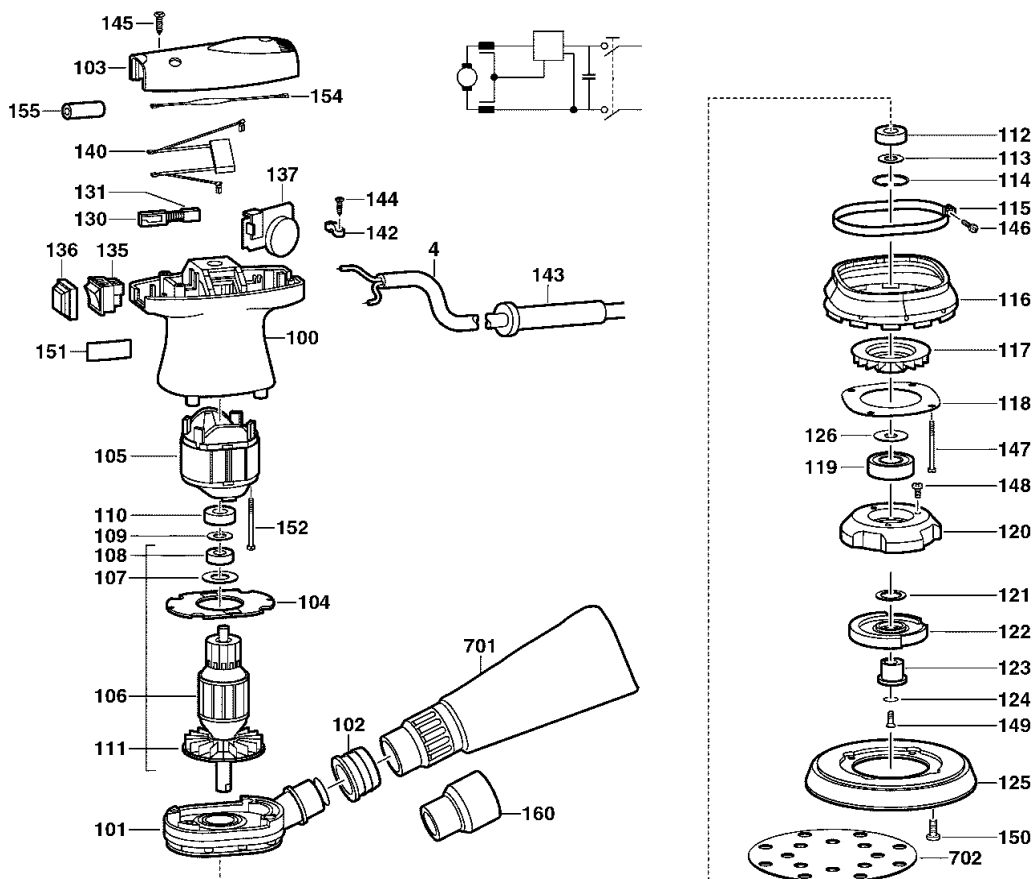

Pos	Index	Quanti	Article No.	Designation	Pos	Index	Quanti	Article No.	Designation
0004	b.....	1	4931624449	CONNECTION CABLE	0118	bcd.....	1	4931391403	COVER
0004	.c.....	1	4931624451	CONNECTION CABLE	0119	bcd.....	1	4931398189	GROOVED BALL BEAR.
0004	..d.....	1	4931623992	CONNECTION CABLE	0120	bcd.....	1	4931391506	BASE PLATE
0100	bcd.....	1	4931391503	MOTOR HOUSING	0121	bcd.....	1	4931623473	DISC
0101	bcd.....	1	4931391405	HOUSING	0122	bcd.....	1	4931391505	BALANCE WEIGHT
0102	bcd.....	1	4931391290	ADAPTER	0123	bcd.....	1	4931391508	ECCENTRIC STRAP
0103	bcd.....	1	4931391286	HOUSING CAP	0124	bcd.....	1	4931391414	WASHER
0104	bcd.....	1	4931391289	AIR GUIDE	0125	bcd.....	1	4931391509	GRINDING DISK
0105	b.....	1	4931391280	ELECTRIC FIELD	0126	bcd.....	1	4931391407	WASHER
0105	.cd.....	1	4931391683	ELECTRIC FIELD	0130	bcd.....	2	4931391296	BRUSH HOLDER
0106	bcd.....	1	4931391281	ARMATURE	0131	bcd.....	2	4931392613	CARBON BRUSH SET
0107	bcd.....	1	4931391294	INSULATING DISC	0135	bcd.....	1	4931391287	SWITCH
0108	bcd.....	1	4931902888	BALL BEARING	0136	bcd.....	1	4931391288	SWITCH COVER
0109	bcd.....	1	4931391293	SPRING WASHER	0137	bcd.....	1	4931391504	ELECTRONIC ELEMENT
0110	bcd.....	1	4931391292	RUBBER SLEEVE	0140	bcd.....	1	4931391291	CAPACITOR
0111	bcd.....	1	4931391295	FAN	0142	bcd.....	1	4931351184	CABLE COLLAR
0112	bcd.....	1	4931623537	BALL BEARING	0143	bcd.....	1	4931334522	CABLE ENTRY SLEEVE
0113	bcd.....	1	4931391400	WASHER	0144	bcd.....	2	4931618241	SCREW
0114	bcd.....	1	4931616614	LOCKING RING	0145	bcd.....	3	4931621964	SCREW
0115	bcd.....	2	4931391401	STRIP-BAND	0146	bcd.....	2	4931355879	SCREW
0116	bcd.....	1	4931391507	COLLAR	0147	bcd.....	4	4931391413	SCREW
0117	bcd.....	1	4931391402	FAN	0148	bcd.....	3	4931391410	SCREW