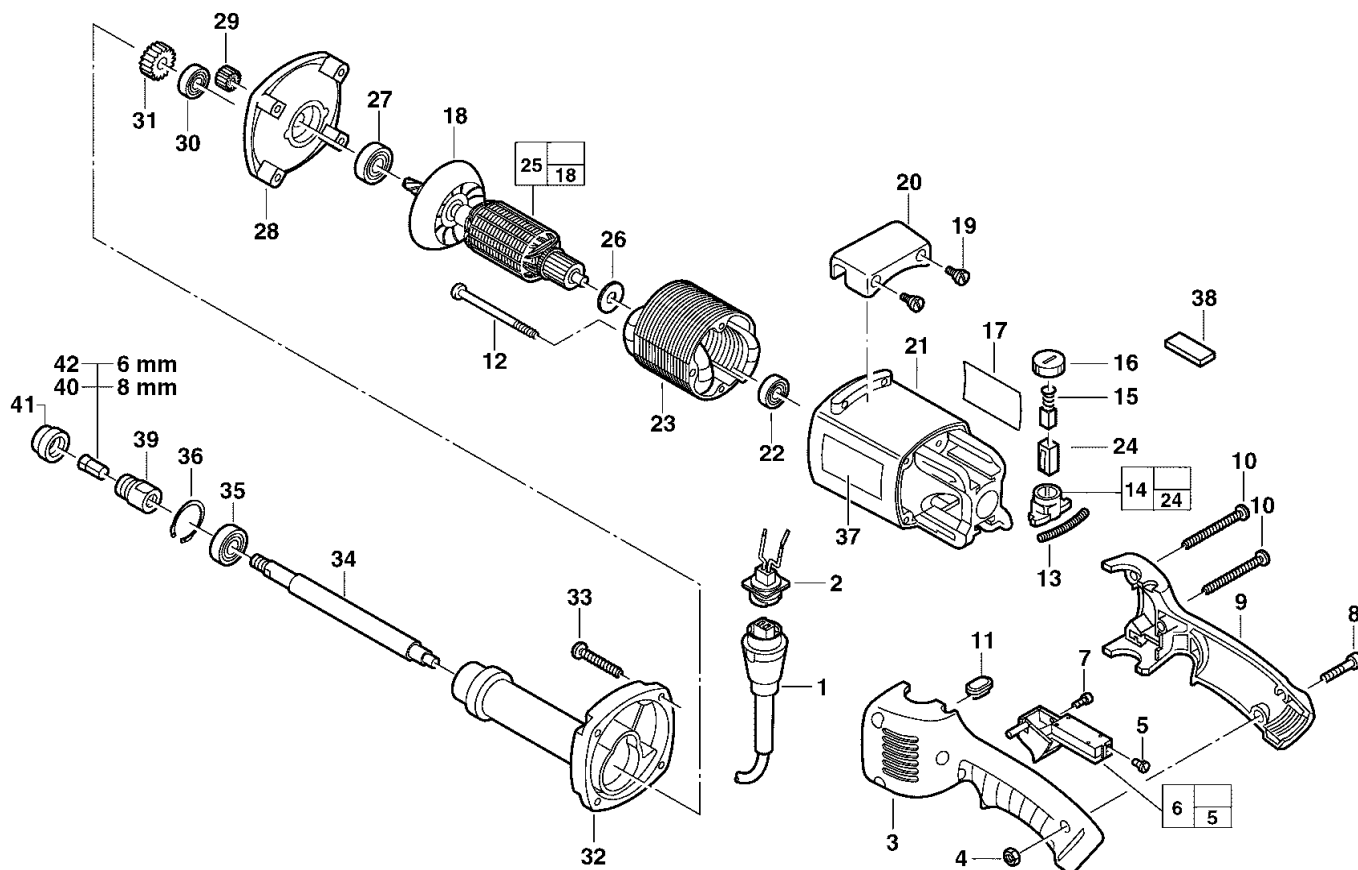

# A & M Electric Tools

Ind	Product No.	Type	Voltage	Country
a	4000385756	DG14-50Q	220-240V	IN2
b	4000385488	DG14-50Q	110V	GB1

# Various tools

Ind	Product No.	Type	Voltage	Country
<b>Milwaukee</b>				
<b>DG14-50Q</b>				
Exp.view No.	Version	Date	Page	
4926 3857 57	0004	30.04.03	1/2	

Pos	Index	Quanti	Article No.	Designation	Pos	Index	Quanti	Article No.	Designation
0001	a.....	1	4931624171	CONNECTION CABLE	0020	ab.....	1	31700125	TOOL
0001	.b.....	1	22640677	CONNECTION CABLE	0021	ab.....	1	31500548	HOUSING MOTOR SIDE
0002	a.....	1	22560689	LOCK	0022	ab.....	1	02040845	BALL BEARING
0002	.b.....	1	22560675	BLADE HOUSING	0023	a.....	1	18560091	ELECTRIC FIELD
0003	ab.....	1	31441170	HANDLE	0023	.b.....	1	18501400	ELECTRIC FIELD
0004	ab.....	5	06551050	NUT	0024	ab.....	2	22200660	BRUSH HOLDER INSUL
0005	ab.....	4	05780305	SCREW	0025	a.....	1	16561140	ARMATURE
0006	ab.....	1	23661852	SWITCH	0025	.b.....	1	16501400	ARMATURE
0007	ab.....	1	06827409	SCREW	0026	ab.....	1	23161700	INSULATOR
0008	ab.....	3	06822568	PIN	0027	ab.....	1	02041515	BALL
0009	ab.....	1	31441175	HANDLE	0028	ab.....	1	28281567	DIAPHRAGM
0010	ab.....	2	06822598	PIN	0029	ab.....	1	32023020	ARMATURE
0011	ab.....	1	42380190	GUARD	0030	ab.....	1	02040910	BALL
0012	ab.....	2	06827375	SCREW	0031	ab.....	1	32753090	SPINDLE GEAR
0013	ab.....	2	40507770	SPRING	0032	ab.....	1	28506196	BODY
0014	ab.....	2	22221325	BRUSH HOLDER	0033	ab.....	4	06827407	PIN
0015	a.....	2	22180725	CARBON BRUSH	0034	ab.....	1	38505321	SPINDLE
0015	.b.....	2	22180680	CARBON BRUSH	0035	ab.....	1	02041745	BALL BEARING
0016	ab.....	2	23440210	SCREW	0036	ab.....	1	34802960	RING
0017	ab.....	1	12205196	NAME PLATE	0037	ab.....	1	10155196	NAME PLATE
0018	ab.....	1	22840710	FAN	0038	ab.....	1	22330535	PULLER
0019	ab.....	2	45040720	SCREW	0039	ab.....	1	48680050	ACCEPTANCE