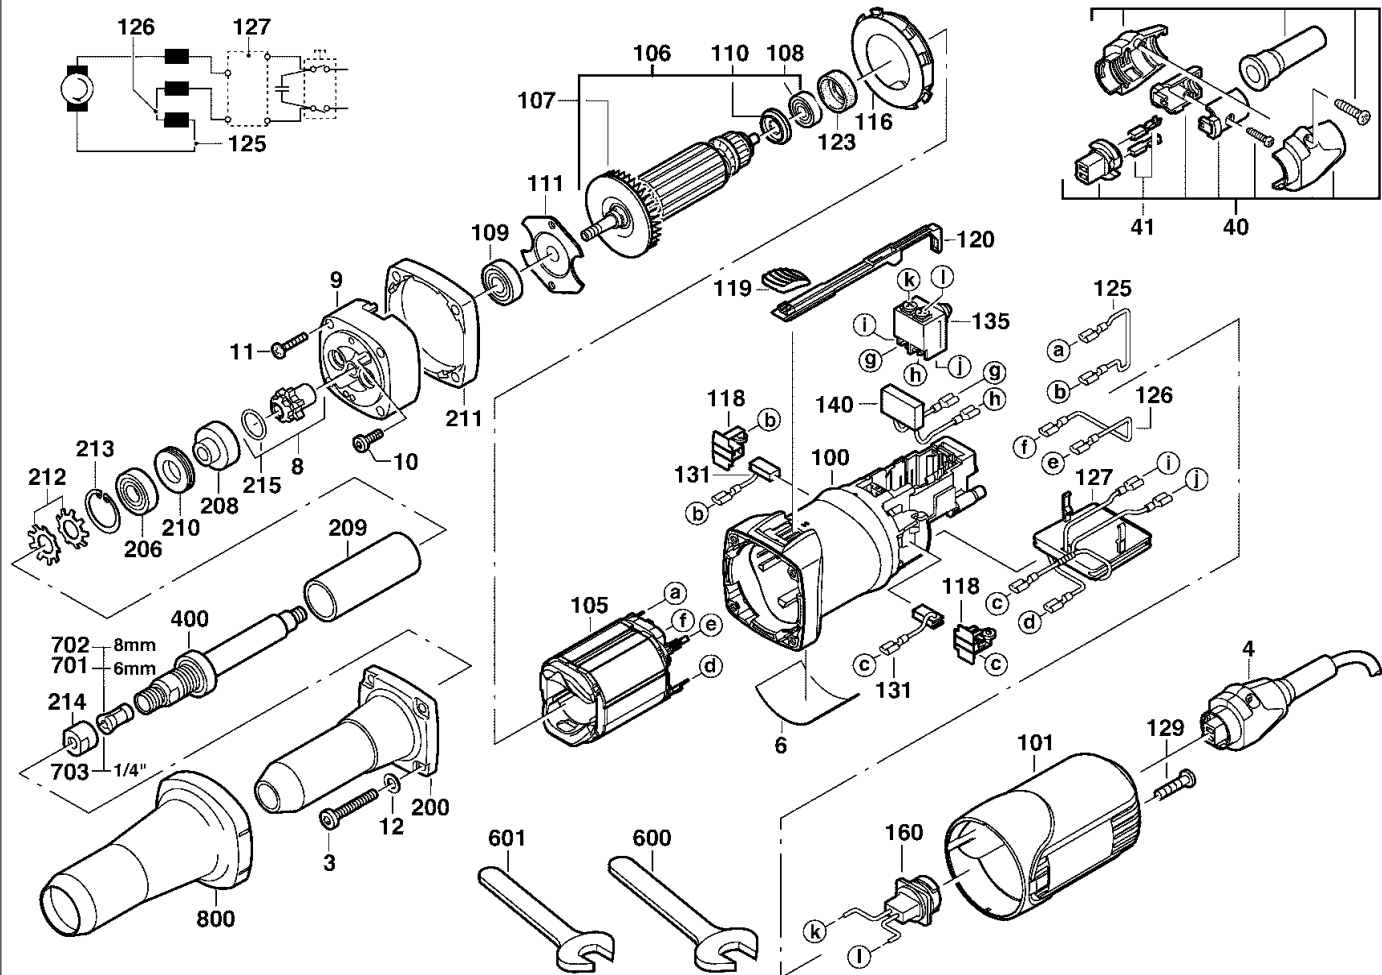

Pos	Index	Quanti	Article No.	Designation	Pos	Index	Quanti	Article No.	Designation
0003	a.....	4	4931317532	SCREW	0120	a.....	1	4931368333	GUIDE PIECE
0004	a.....	1	4931624171	CONNECTION CABLE	0123	a.....	1	4931393018	RUBBER SLEEVE
0006	a.....	1	4931403332	RATING PLATE	0125	a.....	1	4931624081	WIRE
0008	a.....	1	4931393152	CAM	0126	a.....	1	4931253598	WIRE
0009	a.....	1	4931385546	BEARING END PLATE	0127	a.....	1	4931385106	ELECTRIC ELEMENT
0010	a.....	2	4931279999	SCREW	0129	a.....	2	4931618253	SCREW
0011	a.....	4	4931622399	SCREW	0131	a.....	1	4931392611	CARBON BRUSH SET
0012	a.....	4	4931617414	SEALING WASHER	0135	a.....	1	4931351849	SWITCH
0040	a.....	1	4931380758	REPAIR KIT	0140	a.....	1	4931403213	CAPACITOR
0041	a.....	1	4931380763	CABLE SOCKET P./10	0160	a.....	1	4931368393	PLUG
0100	a.....	1	4931403004	MOTOR HOUSING	0200	a.....	1	4931378843	BEARING HOUSING
0101	a.....	1	4931403014	HOUSING CAP	0206	a.....	1	4931804500	BALL BEARING
0105	a.....	1	4931385545	ELECTRIC FIELD	0208	a.....	1	4931279578	COUPLING
0106	a.....	1	4931393154	ARMATURE	0209	a.....	1	4931208217	DISTANCE SLEEVE
0107	a.....	1	4931368347	FAN	0210	a.....	1	4931208219	NUT
0108	a.....	1	4931902888	BALL BEARING	0211	a.....	1	4931354044	INTERMEDIATE FLANG
0109	a.....	1	4931901253	BALL BEARING	0212	a.....	2	4931220726	SPRING
0110	a.....	1	4931385658	INSULATING DISC	0213	a.....	1	4931884220	LOCKING RING
0111	a.....	1	4931351913	BEARING COVER	0214	a.....	1	4931278544	NUT
0116	a.....	1	4931368549	AIR DEFLECTOR RING	0215	a.....	1	4931623232	SEAL RING
0118	a.....	2	4931368633	BRUSH HOLDER	0400	a.....	1	4931278595	GRINDING SPINDLE
0119	a.....	1	4931368501	SLIDER	0600	a.....	1	4931822228	KEY

# Various tools

Ind Product No. Type Voltage Country  
a 4000403330 DGL30QE 220-240V IN2

Ind Product No. Type Voltage Country

Milwaukee  
**DGL 30 QE**

Exp.view No. Version Date Page  
4926 4033 31 0001 20.06.06 2/2