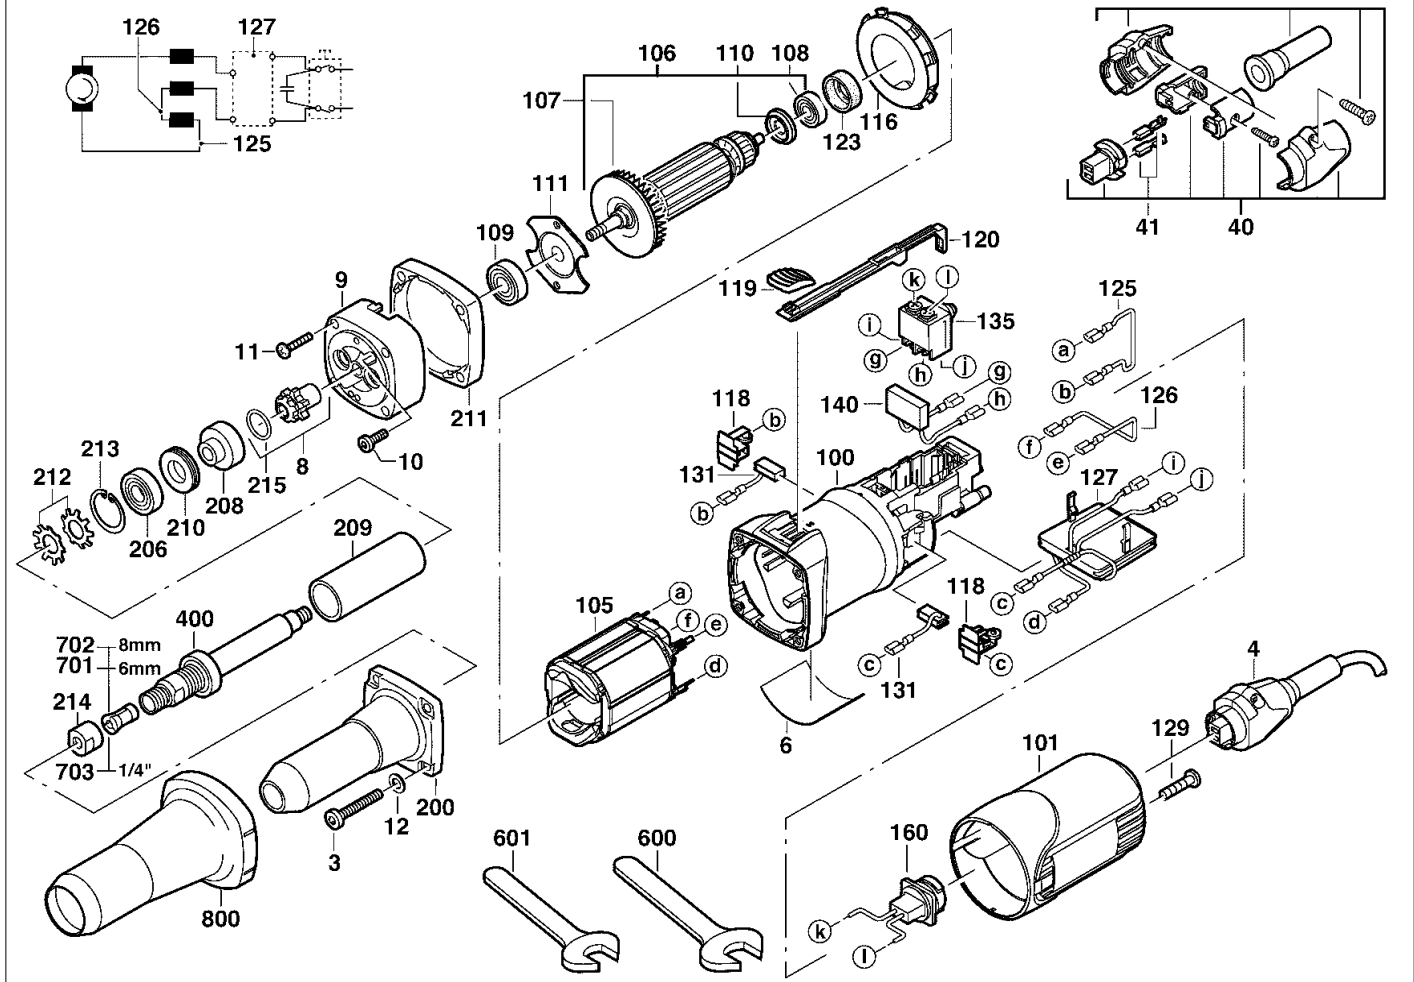

# Various tools

Ind Product No.	Type	Voltage	Country
a 4000403330	DGL30QE	220-240V	IN2

Ind Product No.	Type	Voltage	Country

Milwaukee			
<b>DGL 30 QE</b>			
Exp.view No.	Version	Date	Page
4926 4033 31	0001	20.06.06	1/2

Pos	Index	Quanti	Article No.	Designation	Pos	Index	Quanti	Article No.	Designation
0003	a.....	4	4931317532	SCREW	0120	a.....	1	4931368333	GUIDE PIECE
0004	a.....	1	4931624171	CONNECTION CABLE	0123	a.....	1	4931393018	RUBBER SLEEVE
0006	a.....	1	4931403332	RATING PLATE	0125	a.....	1	4931624081	WIRE
0008	a.....	1	4931393152	CAM	0126	a.....	1	4931253598	WIRE
0009	a.....	1	4931385546	BEARING END PLATE	0127	a.....	1	4931385106	ELECTRIC ELEMENT
0010	a.....	2	4931279999	SCREW	0129	a.....	2	4931618253	SCREW
0011	a.....	4	4931622399	SCREW	0131	a.....	1	4931392611	CARBON BRUSH SET
0012	a.....	4	4931617414	SEALING WASHER	0135	a.....	1	4931351849	SWITCH
0040	a.....	1	4931380758	REPAIR KIT	0140	a.....	1	4931403213	CAPACITOR
0041	a.....	1	4931380763	CABLE SOCKET P./10	0160	a.....	1	4931368393	PLUG
0100	a.....	1	4931403004	MOTOR HOUSING	0200	a.....	1	4931378843	BEARING HOUSING
0101	a.....	1	4931403014	HOUSING CAP	0206	a.....	1	4931804500	BALL BEARING
0105	a.....	1	4931385545	ELECTRIC FIELD	0208	a.....	1	4931279578	COUPLING
0106	a.....	1	4931393154	ARMATURE	0209	a.....	1	4931208217	DISTANCE SLEEVE
0107	a.....	1	4931368347	FAN	0210	a.....	1	4931208219	NUT
0108	a.....	1	4931902888	BALL BEARING	0211	a.....	1	4931354044	INTERMEDIATE FLANG
0109	a.....	1	4931901253	BALL BEARING	0212	a.....	2	4931220726	SPRING
0110	a.....	1	4931385658	INSULATING DISC	0213	a.....	1	4931884220	LOCKING RING
0111	a.....	1	4931351913	BEARING COVER	0214	a.....	1	4931278544	NUT
0116	a.....	1	4931368549	AIR DEFLECTOR RING	0215	a.....	1	4931623232	SEAL RING
0118	a.....	2	4931368633	BRUSH HOLDER	0400	a.....	1	4931278595	GRINDING SPINDLE
0119	a.....	1	4931368501	SLIDER	0600	a.....	1	4931822228	KEY