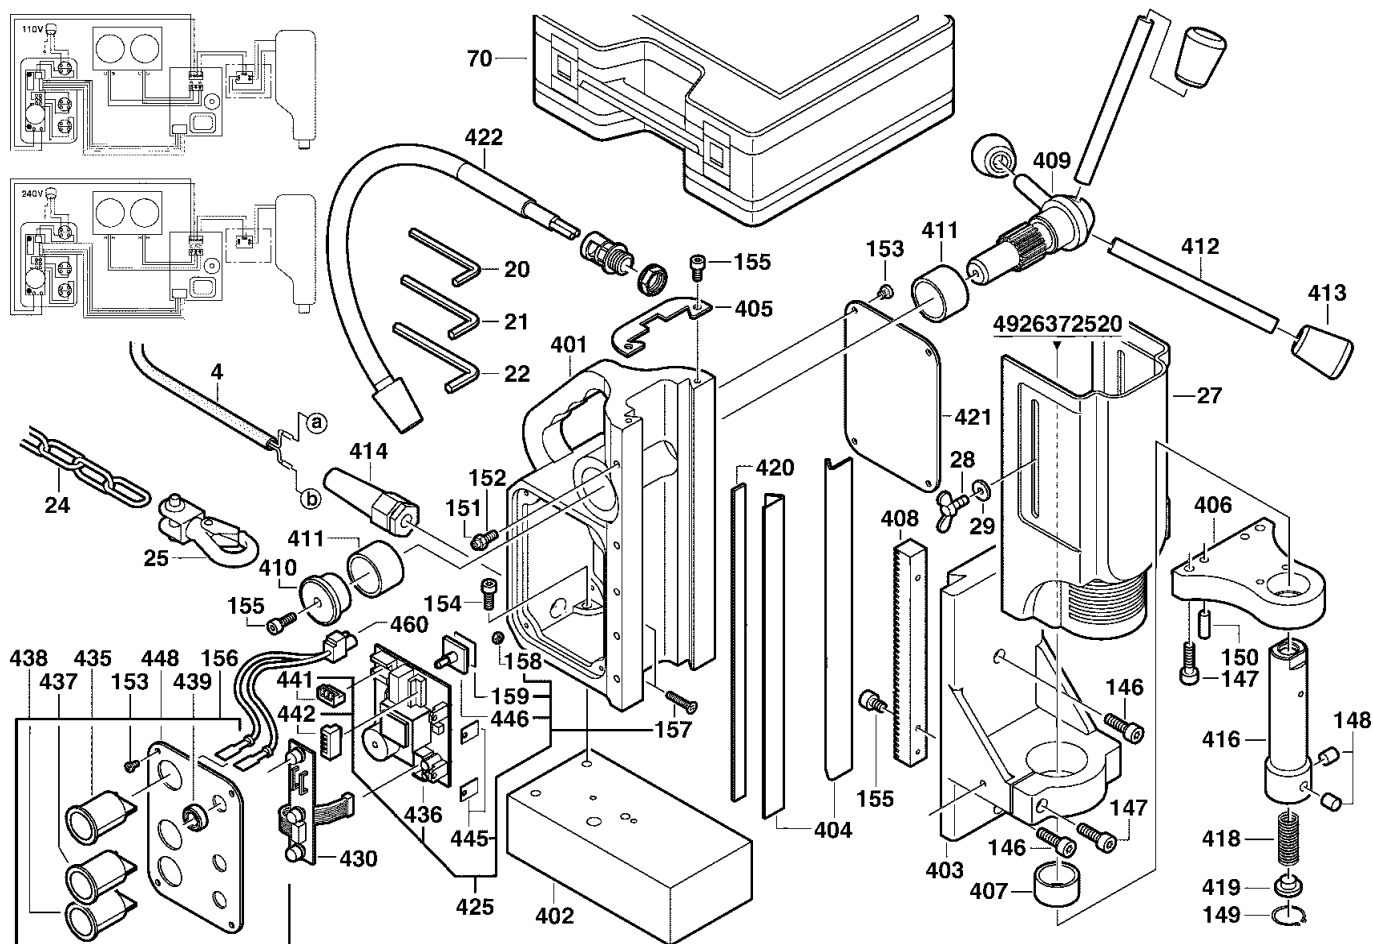

A & M Electric Tools

Ind	Product No.	Type	Voltage	Country
a	4000380833	MDE42	230V	IN2
b	4000380820	MDE42	110V	GB1

Drill accessories

Milwaukee
MDE 42

Exp.view No. Version Date Page
4926 3808 22 0002 27.04.05 1/2

Pos	Index	Quanti	Article No.	Designation	Pos	Index	Quanti	Article No.	Designation
0004	a.....	1	4931380049	CONNECTION CABLE	0157	ab.....	2	4931624085	SCREW
0004	b.....	1	4931380048	CONNECTION CABLE	0158	ab.....	2	4931613998	NUT
0020	ab.....	1	4931606714	KEY	0159	ab.....	1	4931380894	DISTANCE HOLDER
0021	ab.....	1	4931606738	KEY	0401	ab.....	1	4931380050	BODY
0022	ab.....	1	4931616056	HEX WRENCH	0402	ab.....	1	4931380051	MAGNETIC FOOT
0024	ab.....	1	4931371780	CHAIN	0403	ab.....	1	4931380052	FRAME
0025	ab.....	1	4931371781	HOOK	0404	ab.....	2	4931380053	LEDGE
0027	ab.....	1	4931371784	SAFTY GUARD	0405	ab.....	1	4931380054	COVER PLATE
0028	ab.....	1	4931313528	WINGED SCREW	0406	ab.....	1	4931380055	HOLDER
0029	ab.....	1	4931904642	DISC	0407	ab.....	1	4931380056	BEARING BRACKET
0070	ab.....	1	4931371783	CARRYING CASE	0408	ab.....	1	4931380057	TOOTH RACK
0146	ab.....	2	4931622928	SCREW	0409	ab.....	1	4931380058	FEED SPINDLE
0147	ab.....	3	4931624082	SCREW	0410	ab.....	1	4931380020	END PIECE
0148	ab.....	2	4931622523	SCREW	0411	ab.....	2	4931380021	BEARING BRACKET
0149	ab.....	1	4931624083	MAGAZINE	0412	ab.....	3	4931380059	LEVER
0150	ab.....	2	4931624086	CYLINDER PIN	0413	ab.....	3	4931380060	HANDLE
0151	ab.....	5	4931618176	NUT	0414	ab.....	1	4931380026	PROTECTING COVER
0152	ab.....	5	4931624084	SCREW	0416	ab.....	1	4931380061	ADAPTER SHANK
0153	ab.....	4	4931380067	SCREW	0418	ab.....	1	4931380062	PRESSURE SPRING
0154	ab.....	3	4931623800	SCREW	0419	ab.....	1	4931380063	THRUST PIECE
0155	ab.....	4	4931607033	SCREW	0420	ab.....	1	4931380064	LEDGE
0156	ab.....	1	4931380895	SWITCH BOARD	0421	a.....	1	4931380836	RATING PLATE