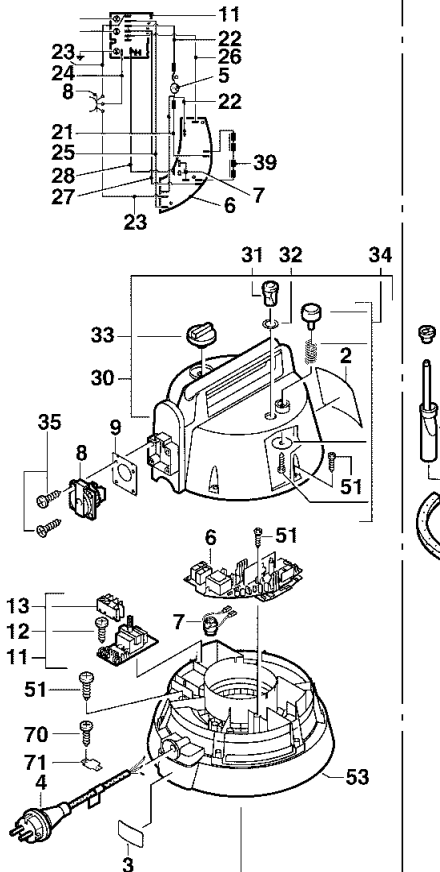

A & M Electric Tools

Ind Product No. Type Voltage Country
a 4000383261 RSE 230-240V AUS

Wet/Dry Vac. Cleaner

Milwaukee
RSE

Exp.view No. Version Date Page
4926 3832 63 0001 19.06.01 1/2

Pos	Index	Quanti	Article No.	Designation	Pos	Index	Quanti	Article No.	Designation
0001	a.....	1	4931316637	SUCTION HOSE	0032	a.....	1	4931327212	GASKET
0002	a.....	1	4931378792	TYPE PLATE	0033	a.....	1	4931327213	SWITCH LEVER
0003	a.....	1	4931383265	RATING PLATE	0034	a.....	1	4931327214	TURNING KNOB
0004	a.....	1	4931393016	CONNECTION CABLE	0035	a.....	1	4931361352	BOLT SET
0005	a.....	1	4931361349	BLOWER	0036	a.....	2	4931327217	LOCK
0006	a.....	1	4931354643	ELECTRONIC ELEMENT	0037	a.....	1	4931327218	DEFLECTOR
0007	a.....	1	4931327173	SWITCH	0038	a.....	5	4931327219	STEERING PULLEY
0008	a.....	1	4931361350	WALL SOCKET	0039	a.....	1	4931327182	VIBRATOR
0009	a.....	1	4931361351	SEAL	0040	a.....	2	4931327183	GASKET
0011	a.....	1	4931327179	CONNECTION PLATE	0041	a.....	1	4931327184	AIR DEFLECTOR RING
0012	a.....	3	4931621792	SCREW	0042	a.....	2	4931327185	PLATE SPRING
0013	a.....	1	4931327216	INSULATING PART	0043	a.....	1	4931327186	GASKET
0021	a.....	1	4931327209	WIRE	0044	a.....	2	4931327187	SEAL RING
0022	a.....	1	4931327210	WIRE	0045	a.....	1	4931340091	SLEEVE
0023	a.....	2	4931327221	WIRE	0046	a.....	1	4931327189	NOISE FILTER
0024	a.....	1	4931327222	WIRE	0047	a.....	2	4931327191	NOISE FILTER
0025	a.....	1	4931327223	WIRE	0048	a.....	1	4931327192	FLANGE
0026	a.....	1	4931327224	WIRE	0049	a.....	1	4931327193	SEAL RING
0027	a.....	1	4931327225	WIRE	0050	a.....	1	4931327194	FILTER
0028	a.....	1	4931327229	WIRE	0051	a.....	18	4931622746	SCREW
0030	a.....	1	4931327177	CAP	0052	a.....	1	4931327195	RING
0031	a.....	1	4931327211	LENS	0053	a.....	1	4931327196	HOUSING