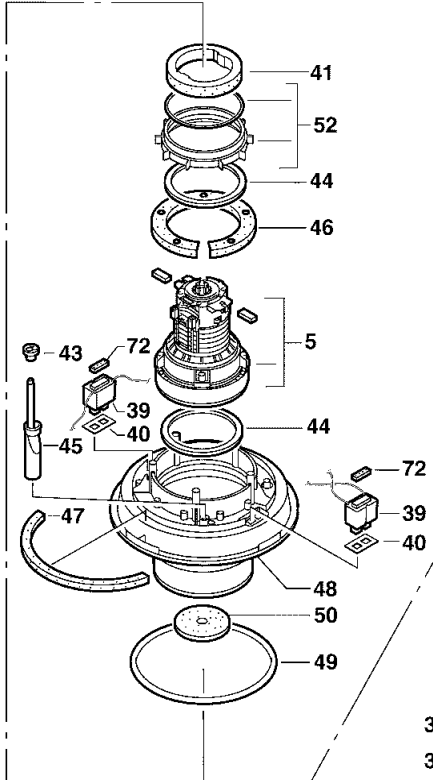

Pos	Index	Quanti	Article No.	Designation
0054	a.....	1	4931327197	FLOAT
0055	a.....	1	4931327198	BASKET
0056	a.....	4	4931327199	PRESSURE SPRING
0057	a.....	1	4931327200	FILTER HOLDER
0058	a.....	4	4931923464	DISC
0059	a.....	2	4931327201	LATCH PLATE
0060	a.....	4	4931327202	SPACER
0061	a.....	1	4931327203	TANK
0070	a.....	2	4931622476	SCREW
0071	a.....	1	4931312264	CABLE COLLAR
0072	a.....	2	4931327181	INSULATION BOARD
0700	a.....	1	4932327205	FILTER CARTRIDGE
0702	a.....	1	4932316074	REDUCER