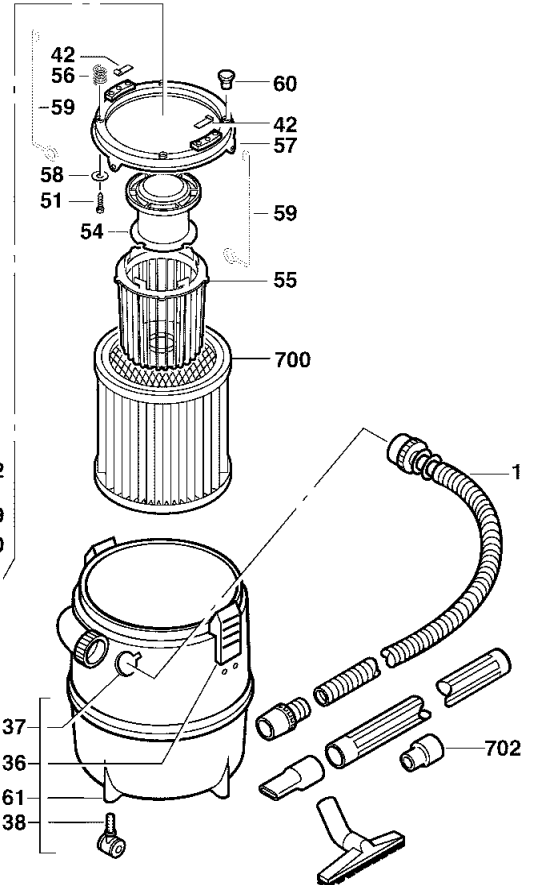

A & M Electric Tools

Ind Product No. Type Voltage Country
a 4000383261 RSE 230-240V AUS

Wet/Dry Vac. Cleaner

Milwaukee
RSE

Exp.view No. Version Date Page
4926 3832 63 0001 19.06.01 1/2

Pos	Index	Quanti	Article No.	Designation	Pos	Index	Quanti	Article No.	Designation
0001	a.....	1	4931316637	SUCTION HOSE	0032	a.....	1	4931327212	GASKET
0002	a.....	1	4931378792	TYPE PLATE	0033	a.....	1	4931327213	SWITCH LEVER
0003	a.....	1	4931383265	RATING PLATE	0034	a.....	1	4931327214	TURNING KNOB
0004	a.....	1	4931393016	CONNECTION CABLE	0035	a.....	1	4931361352	BOLT SET
0005	a.....	1	4931361349	BLOWER	0036	a.....	2	4931327217	LOCK
0006	a.....	1	4931354643	ELECTRONIC ELEMENT	0037	a.....	1	4931327218	DEFLECTOR
0007	a.....	1	4931327173	SWITCH	0038	a.....	5	4931327219	STEERING PULLEY
0008	a.....	1	4931361350	WALL SOCKET	0039	a.....	1	4931327182	VIBRATOR
0009	a.....	1	4931361351	SEAL	0040	a.....	2	4931327183	GASKET
0011	a.....	1	4931327179	CONNECTION PLATE	0041	a.....	1	4931327184	AIR DEFLECTOR RING
0012	a.....	3	4931621792	SCREW	0042	a.....	2	4931327185	PLATE SPRING
0013	a.....	1	4931327216	INSULATING PART	0043	a.....	1	4931327186	GASKET
0021	a.....	1	4931327209	WIRE	0044	a.....	2	4931327187	SEAL RING
0022	a.....	1	4931327210	WIRE	0045	a.....	1	4931340091	SLEEVE
0023	a.....	2	4931327221	WIRE	0046	a.....	1	4931327189	NOISE FILTER
0024	a.....	1	4931327222	WIRE	0047	a.....	2	4931327191	NOISE FILTER
0025	a.....	1	4931327223	WIRE	0048	a.....	1	4931327192	FLANGE
0026	a.....	1	4931327224	WIRE	0049	a.....	1	4931327193	SEAL RING
0027	a.....	1	4931327225	WIRE	0050	a.....	1	4931327194	FILTER
0028	a.....	1	4931327229	WIRE	0051	a.....	18	4931622746	SCREW
0030	a.....	1	4931327177	CAP	0052	a.....	1	4931327195	RING
0031	a.....	1	4931327211	LENS	0053	a.....	1	4931327196	HOUSING