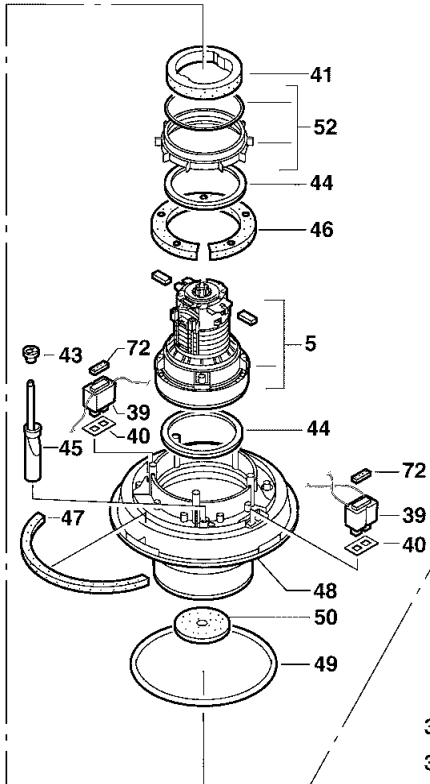

A & M Electric Tools

Ind Product No. Type Voltage Country
a 4000383261 RSE 230-240V AUS

Wet/Dry Vac. Cleaner

Milwaukee
RSE

Exp.view No. Version Date Page
4926 3832 63 0001 19.06.01 1/2

Pos	Index	Quanti	Article No.	Designation	Pos	Index	Quanti	Article No.	Designation
0001	a.....	1	4931316637	SUCTION HOSE	0032	a.....	1	4931327212	GASKET
0002	a.....	1	4931378792	TYPE PLATE	0033	a.....	1	4931327213	SWITCH LEVER
0003	a.....	1	4931383265	RATING PLATE	0034	a.....	1	4931327214	TURNING KNOB
0004	a.....	1	4931393016	CONNECTION CABLE	0035	a.....	1	4931361352	BOLT SET
0005	a.....	1	4931361349	BLOWER	0036	a.....	2	4931327217	LOCK
0006	a.....	1	4931354643	ELECTRONIC ELEMENT	0037	a.....	1	4931327218	DEFLECTOR
0007	a.....	1	4931327173	SWITCH	0038	a.....	5	4931327219	STEERING PULLEY
0008	a.....	1	4931361350	WALL SOCKET	0039	a.....	1	4931327182	VIBRATOR
0009	a.....	1	4931361351	SEAL	0040	a.....	2	4931327183	GASKET
0011	a.....	1	4931327179	CONNECTION PLATE	0041	a.....	1	4931327184	AIR DEFLECTOR RING
0012	a.....	3	4931621792	SCREW	0042	a.....	2	4931327185	PLATE SPRING
0013	a.....	1	4931327216	INSULATING PART	0043	a.....	1	4931327186	GASKET
0021	a.....	1	4931327209	WIRE	0044	a.....	2	4931327187	SEAL RING
0022	a.....	1	4931327210	WIRE	0045	a.....	1	4931340091	SLEEVE
0023	a.....	2	4931327221	WIRE	0046	a.....	1	4931327189	NOISE FILTER
0024	a.....	1	4931327222	WIRE	0047	a.....	2	4931327191	NOISE FILTER
0025	a.....	1	4931327223	WIRE	0048	a.....	1	4931327192	FLANGE
0026	a.....	1	4931327224	WIRE	0049	a.....	1	4931327193	SEAL RING
0027	a.....	1	4931327225	WIRE	0050	a.....	1	4931327194	FILTER
0028	a.....	1	4931327229	WIRE	0051	a.....	18	4931622746	SCREW
0030	a.....	1	4931327177	CAP	0052	a.....	1	4931327195	RING
0031	a.....	1	4931327211	LENS	0053	a.....	1	4931327196	HOUSING