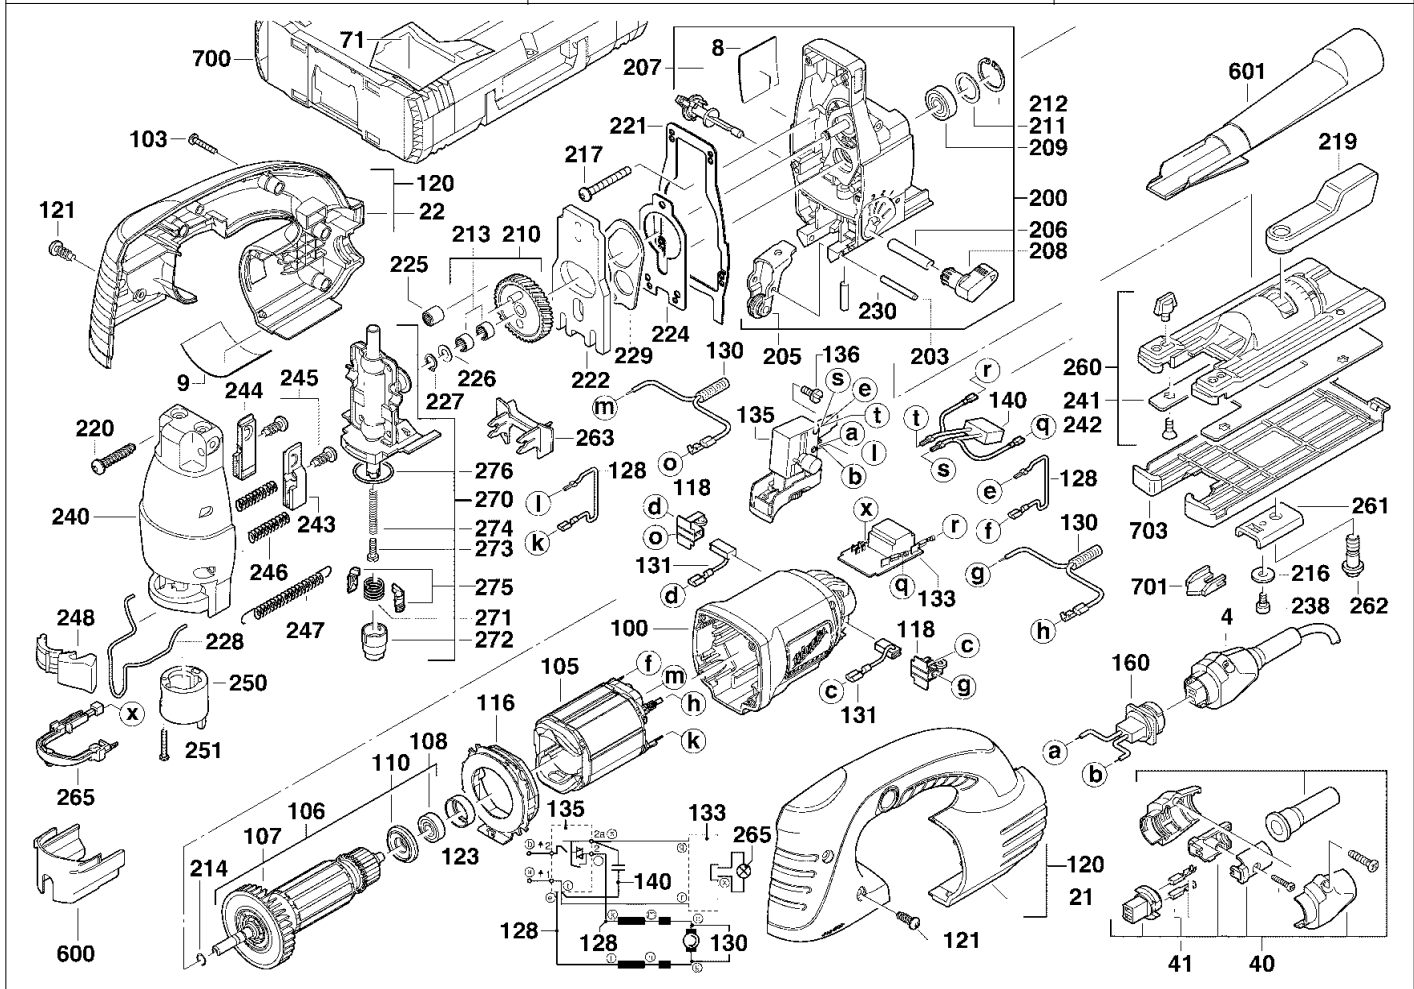

Exp.view No. Version Date Page
4926 3813 50 0007 30.01.08 2/3

Pos	Index	Quanti	Article No.	Designation	Pos	Index	Quanti	Article No.	Designation
0208	abc.....	1	4931378812	SWITCH HANDLE	0241	abc.....	1	4931357605	SLIDE PLATE
0209	abc.....	1	4931901253	BALL BEARING	0242	abc.....	4	4931310396	SCREW
0210	abc.....	1	4931357515	GEAR	0243	abc.....	1	4931357986	SLIDE BEARING
0211	abc.....	1	4931803914	SEALING WASHER	0244	abc.....	1	4931357985	SLIDE BEARING
0212	abc.....	1	4931613683	LOCKING RING	0245	abc.....	2	4931317532	SCREW
0213	abc.....	2	4931219422	NEEDLE BEARING	0246	abc.....	2	4931341759	PRESSURE SPRING
0214	abc.....	1	4931621828	LOCKING RING	0247	abc.....	1	4931330453	TENSION SPRING
0216	abc.....	1	4931622131	DISC	0248	abc.....	1	4931381159	SWITCH LEVER
0217	abc.....	4	4931621515	SCREW	0250	abc.....	1	4931381158	INDEXING SLEEVE
0219	abc.....	1	4931381609	TENSION LEVER	0251	abc.....	1	4931624172	SCREW
0220	abc.....	4	4931623020	SCREW	0260	abc.....	1	4931381623	GROUND PLATE
0221	abc.....	1	4931381656	SEAL	0261	abc.....	1	4931357588	THRUST PIECE
0222	abc.....	1	4931381109	BALANCE WEIGHT	0262	abc.....	1	4931381124	SCREW
0224	abc.....	1	4931357577	SHIM	0263	abc.....	1	4931381638	COVER
0225	abc.....	1	4931361376	NEEDLE BUSH	0265	abc.....	1	4931381603	HOLDER
0226	abc.....	1	4931621830	DISC	0270	abc.....	1	4931357693	RAM
0227	abc.....	1	4931605092	RING	0271	abc.....	1	4931330424	TORSION SPRING
0228	abc.....	1	4931357982	WIRE STRAP	0272	abc.....	1	4931330494	COLLET
0229	abc.....	1	4931357522	ROCKER BAR	0273	abc.....	1	4931623102	SCREW
0230	abc.....	1	4931381112	CYLINDER PIN	0274	abc.....	1	4931357686	PRESSURE SPRING
0238	abc.....	1	4931300699	SCREW	0275	abc.....	2	4931330303	CENTERING JAW
0240	abc.....	1	4931381606	GEAR BOX COVER	0276	abc.....	1	4931623091	SEAL RING