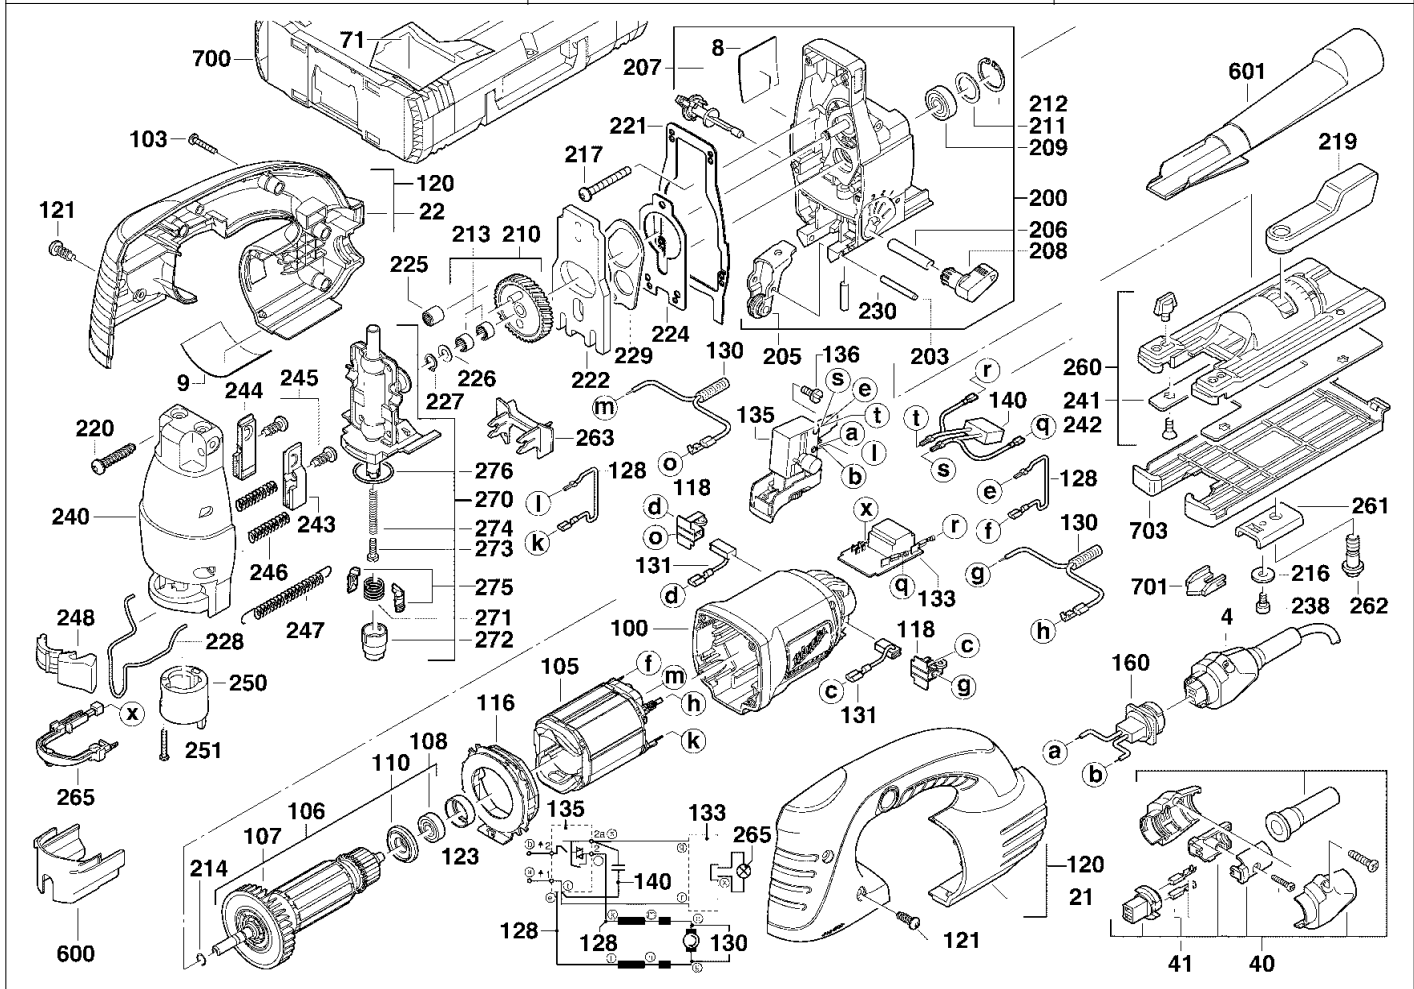

Exp.view No. Version Date Page
4926 3813 50 0007 30.01.08 1/3

Pos	Index	Quanti	Article No.	Designation	Pos	Index	Quanti	Article No.	Designation
0004	a.....	1	4931624171	CONNECTION CABLE	0118	abc.....	2	4931368633	BRUSH HOLDER
0004	.b.....	1	4931624184	CONNECTION CABLE	0120	abc.....	1	4931381227	PAIR HANDLE SHELLS
0004	.c.....	1	4931624186	CONNECTION CABLE	0121	abc.....	4	4931623048	SCREW
0008	abc.....	1	4931381659	SAW TABLE	0123	abc.....	1	4931368374	RUBBER SLEEVE
0009	a.....	1	4931381351	RATING PLATE	0128	ab.....	2	4931253752	WIRE
0009	.b.....	1	4931381643	RATING PLATE	0128	.c.....	2	4931623002	WIRE
0009	.c.....	1	4931381648	RATING PLATE	0130	abc.....	2	4931369504	CHOKING COIL
0021	abc.....	1	4931381228	LEFT HANDLE HALF	0131	ab.....	1	4931381666	CARBON BRUSH SET
0022	abc.....	1	4931381229	RIGHT HANDLE HALF	0131	.c.....	1	4931381655	CARBON BRUSH SET
0040	abc.....	1	4931380758	REPAIR KIT	0133	ab.....	1	4931381628	PRINTED CIRC. BOARD
0041	abc.....	1	4931380763	CABLE SOCKET P./10	0133	.c.....	1	4931381604	PRINTED CIRC. BOARD
0071	abc.....	1	4931378505	INSERT	0135	ab.....	1	4931381340	SWITCH
0100	abc.....	1	4931381333	MOTOR HOUSING	0135	.c.....	1	4931381639	SWITCH
0103	abc.....	4	4931618253	SCREW	0136	abc.....	2	4931621772	SCREW
0105	ab.....	1	4931381146	ELECTRIC FIELD	0140	abc.....	1	4931381654	CAPACITOR
0105	.c.....	1	4931381201	ELECTRIC FIELD	0160	ab.....	1	4931381649	PLUG
0106	ab.....	1	4931381086	ARMATURE	0160	.c.....	1	4931381644	PLUG
0106	.c.....	1	4931381200	ARMATURE	0200	abc.....	1	4931381630	GEAR BOX
0107	abc.....	1	4931368347	FAN	0203	abc.....	1	4931621942	PIN
0108	abc.....	1	4931902888	BALL BEARING	0205	abc.....	1	4931330051	HOLDER
0110	abc.....	1	4931385658	INSULATING DISC	0206	abc.....	1	4931381103	INDEXING BOLT
0116	abc.....	1	4931368649	AIR DEFLECTOR RING	0207	abc.....	1	4931381156	SWITCH