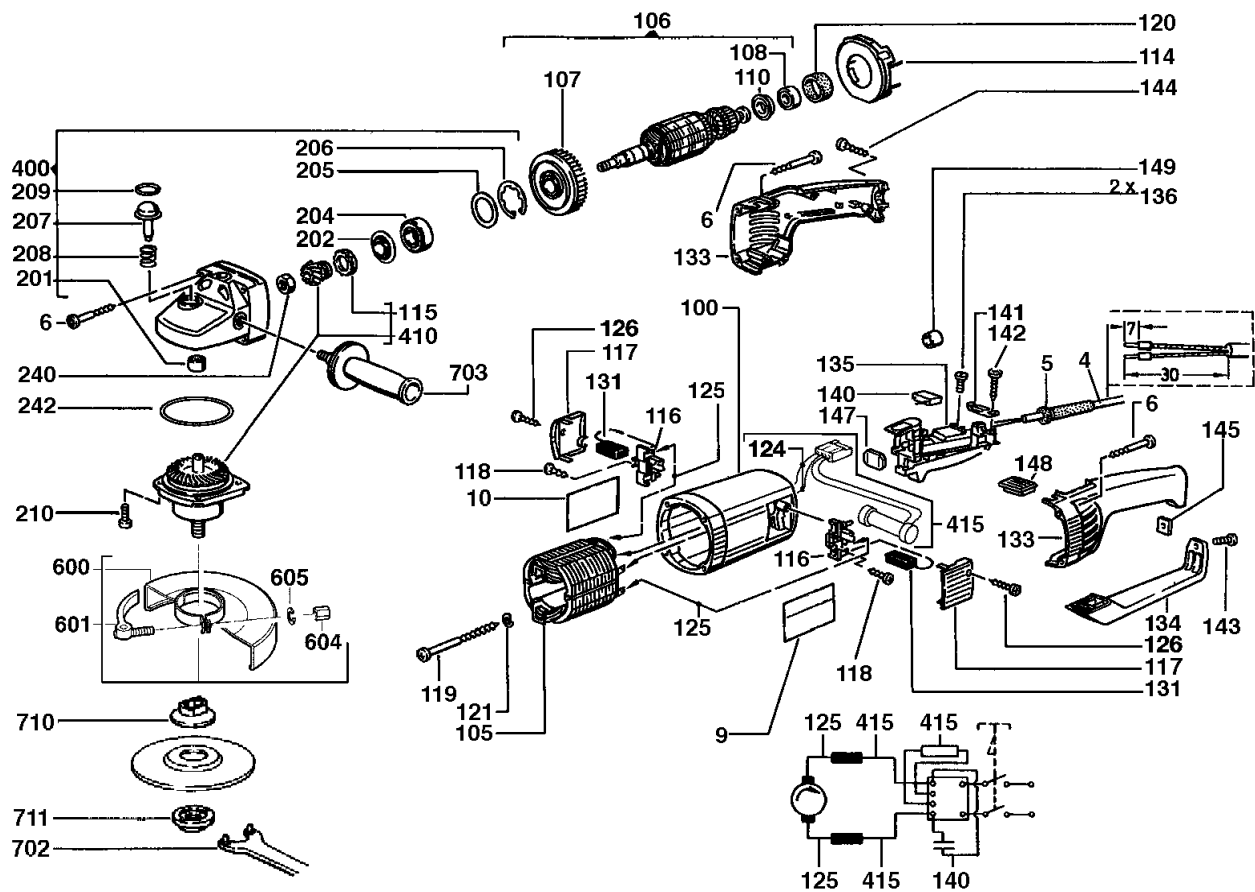

A & M Electric Tools

Angle Grinders

Ind	Product No.	Type	Voltage	Country
a	4000393870	AG23-230B	230V	IN2

Ind	Product No.	Type	Voltage	Country

Milwaukee				
AG 23-230 B				
Exp.view No.	Version	Date	Page	
4926 3934 16	0002	03.01.06	1/2	

Pos	Index	Quanti	Article No.	Designation	Pos	Index	Quanti	Article No.	Designation
0004	a.....	1	4931622899	CONNECTION CABLE	0131	a.....	1	4931369479	CARBON BRUSH SET
0005	a.....	1	4931217556	CABLE ENTRY SLEEVE	0133	a.....	1	4931362785	HANDLE
0006	a.....	8	4931622765	SCREW	0134	a.....	1	4931334465	YOKE
0009	a.....	1	4931378792	TYPE PLATE	0135	a.....	1	4931362784	SWITCH
0010	a.....	1	4931393871	RATING PLATE	0136	a.....	2	4931940611	SCREW
0100	a.....	1	4931362790	MOTOR HOUSING	0140	a.....	1	4931329272	CAPACITOR
0105	a.....	1	4931393353	ELECTRIC FIELD	0141	a.....	1	4931329273	CABLE COLLAR
0106	a.....	1	4931393354	ARMATURE	0142	a.....	1	4931013472	SCREW
0107	a.....	1	4931334394	FAN	0143	a.....	1	4931622933	SCREW
0108	a.....	1	4931341741	BALL BEARING	0144	a.....	5	4931618253	SCREW
0110	a.....	1	4931329084	SEAL RING	0145	a.....	1	4931300231	CLAMPING PIECE
0114	a.....	1	4931326156	AIR DEFLECTOR RING	0147	a.....	1	4931329503	SEAL RING
0115	a.....	1	4931329118	GREASE RETAIN.DIS	0148	a.....	1	4931329122	SUPPORT
0116	a.....	2	4931329079	BRUSH HOLDER	0149	a.....	1	4931341889	SPRING
0117	a.....	2	4931378798	COVER	0201	a.....	1	4931621981	SLEEVE
0118	a.....	2	4931624538	SCREW	0202	a.....	1	4931621629	DISC
0119	a.....	2	4931329170	SCREW	0204	a.....	1	4931624305	BALL BEARING
0120	a.....	1	4931329086	RUBBER SLEEVE	0205	a.....	1	4931622897	DISC
0121	a.....	2	4931619992	SPRING WASHER	0206	a.....	1	4931334400	LOCKING RING
0124	a.....	2	4931622785	WIRE	0207	a.....	1	4931329107	LOCKING BOLT
0125	a.....	2	4931622831	WIRE	0208	a.....	1	4931329173	PRESSURE SPRING
0126	a.....	2	4931013472	SCREW	0209	a.....	1	4931622764	O-RING

Repairs/modification and testing of electric power tools are to be carried out by specialists. The safety regulations according to DIN/VDE/CEE/AFNOR and other regulations valid in the different countries are to be observed.