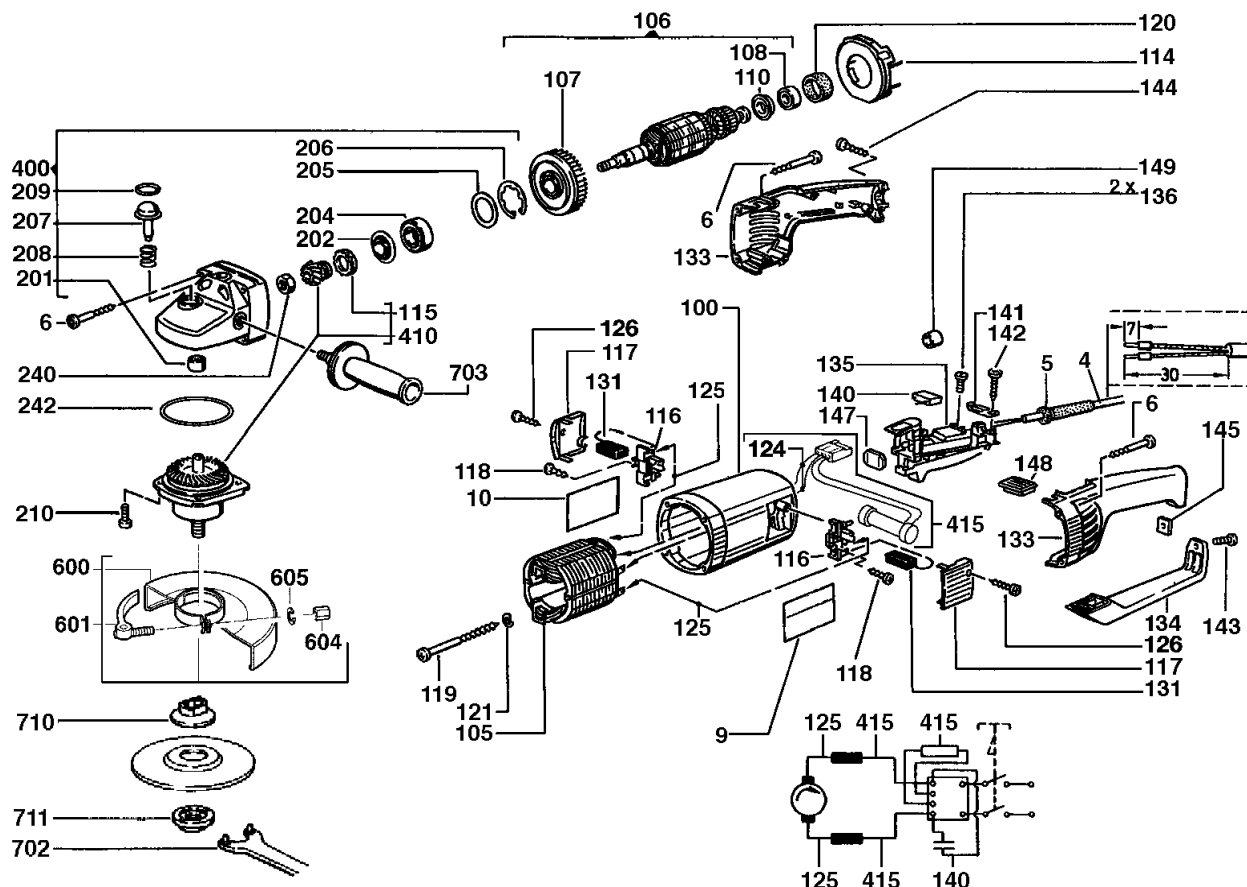

Pos	Index	Quanti	Article No.	Designation
0210	a.....	4	4931624147	SCREW
0240	a.....	1	4931329494	NUT
0242	a.....	1	4931329150	GASKET
0400	a.....	1	4931378799	GEAR BOX
0410	a.....	1	4931385668	DRIVE GEAR
0415	a.....	1	4931348084	RESISTOR
0600	a.....	1	4931383906	GUARD CAP
0601	a.....	1	4931383175	TENSION LEVER
0604	a.....	1	4931615586	NUT
0605	a.....	1	4931616932	SPRING WASHER
0702	a.....	1	4932367712	PIN SPANNER
0703	a.....	1	4932209035	HANDLE
0710	a.....	1	4932263299	CLAMPING FLANGE
0711	a.....	1	4932345629	FLANGE NUT