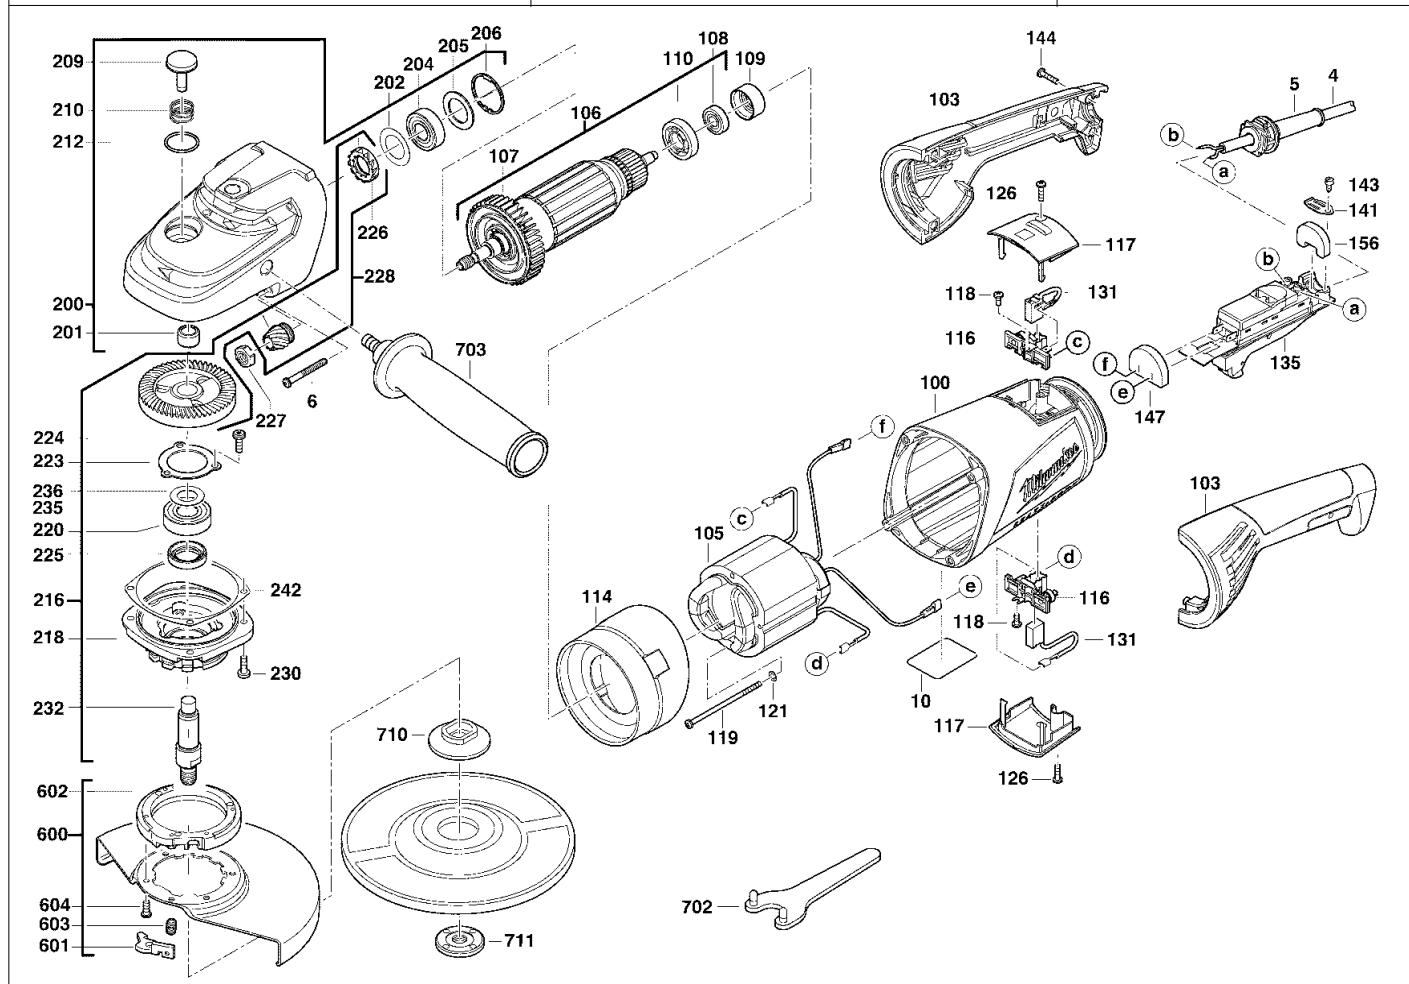

A & M Electric Tools

Angle Grinders

Milwaukee

AG 24-230 E

Exp.view No. Version Date Page
4926 4026 16 0001 31.01.08 2/2

Ind	Product No.	Type	Voltage	Country
a	4000402657	AG24-230E DMS	220-240V	IN2
b	4000402615	AG24-230E	220-240V	IN2
c	4000402659	AG24-230E	220-240V	GB2

Ind	Product No.	Type	Voltage	Country

Pos	Index	Quanti	Article No.	Designation
0225	abc.....	1	4931279734	RUBBER SLEEVE
0226	abc.....	1	4931329178	GREASE RETAIN.DISC
0227	abc.....	1	4931329494	NUT
0228	abc.....	1	4931402553	BEVEL GEAR PAIR
0230	abc.....	4	4931624147	SCREW
0232	abc.....	1	4931402152	SPINDLE
0235	abc.....	1	4931622747	SCREW
0236	abc.....	1	4931623312	WASHER
0242	abc.....	1	4931329150	GASKET
0600	abc.....	1	4931402196	GUARD CAP
0601	abc.....	1	4931402072	CATCH LEVER
0602	abc.....	1	4931402063	FLANGE
0603	abc.....	1	4931402089	PRESSURE SPRING
0604	abc.....	5	4931624491	SCREW
0702	abc.....	1	4932367712	PIN SPANNER
0703	abc.....	1	4932209035	HANDLE
0710	abc.....	1	4932263299	CLAMPING FLANGE
0711	abc.....	1	4932345628	FLANGE NUT