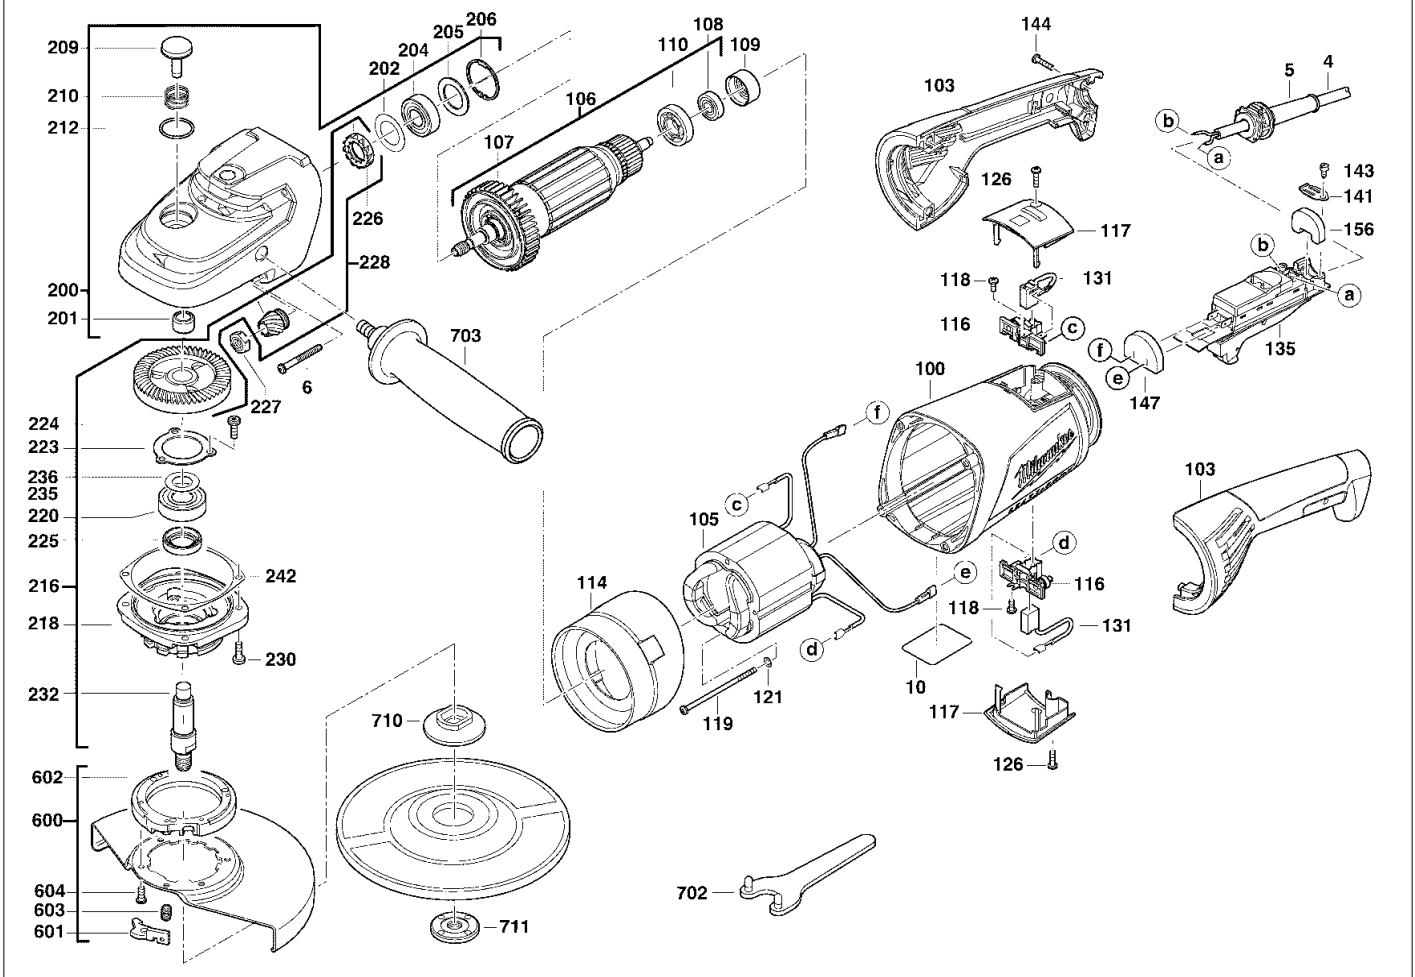

A & M Electric Tools

Angle Grinders

Ind	Product No.	Type	Voltage	Country
a	4000402657	AG24-230E DMS	220-240V	IN2
b	4000402615	AG24-230E	220-240V	IN2
c	4000402659	AG24-230E	220-240V	GB2

Ind	Product No.	Type	Voltage	Country

Milwaukee				
AG 24-230 E				
Exp.view No.	Version	Date	Page	
4926 4026 16	0001	31.01.08	1/2	

Pos	Index	Quanti	Article No.	Designation	Pos	Index	Quanti	Article No.	Designation
0004	ab.....	1	4931622899	CONNECTION CABLE	0131	abc.....	1	4931395107	CARBON BRUSH SET
0004	..c.....	1	4931624580	CONNECTION CABLE	0135	a.c.....	1	4931402277	SWITCH
0005	abc.....	1	4931387206	PROTECTING COVER	0135	.b.....	1	4931402034	SWITCH
0006	abc.....	4	4931622765	SCREW	0141	abc.....	1	4931329273	CABLE COLLAR
0010	a.....	1	4931402658	RATING PLATE	0143	abc.....	1	4931624537	SCREW
0010	.b.....	1	4931402617	RATING PLATE	0144	abc.....	4	4931618253	SCREW
0010	..c.....	1	4931402660	RATING PLATE	0147	abc.....	1	4931402013	DUST SEAL
0100	abc.....	1	4931402268	MOTOR HOUSING	0156	abc.....	1	4931402286	DUST SEAL
0103	abc.....	1	4931402177	SWITCH HANDLE	0200	abc.....	1	4931402161	GEAR BOX
0105	abc.....	1	4931402628	ELECTRIC FIELD	0201	abc.....	1	4931621981	SLEEVE
0106	abc.....	1	4931402626	ARMATURE	0202	abc.....	1	4931621629	DISC
0107	abc.....	1	4931334394	FAN	0204	abc.....	1	4931624305	BALL BEARING
0108	abc.....	1	4931341741	BALL BEARING	0205	abc.....	1	4931622897	DISC
0109	abc.....	1	4931329086	RUBBER SLEEVE	0206	abc.....	1	4931334400	LOCKING RING
0110	abc.....	1	4931402219	SEAL RING	0209	abc.....	1	4931402166	LOCKING BOLT
0114	abc.....	1	4931402269	AIR DEFLECTOR RING	0210	abc.....	1	4931329173	PRESSURE SPRING
0116	abc.....	2	4931329079	BRUSH HOLDER	0212	abc.....	1	4931622764	O-RING
0117	abc.....	2	4931402169	COVER	0216	abc.....	1	4931402546	DRIVE GEAR
0118	abc.....	2	4931624538	SCREW	0218	abc.....	1	4931402240	GEAR ENDPLATE
0119	abc.....	2	4931331734	SCREW	0220	abc.....	1	9170316990	BEARING
0121	abc.....	2	4931619992	SPRING WASHER	0223	abc.....	1	4931402150	BEARING COVER
0126	abc.....	2	4931624537	SCREW	0224	abc.....	3	4931624147	SCREW

Repairs/modification and testing of electric power tools are to be carried out by specialists. The safety regulations according to DIN/VDE/CEE/AFNOR and other regulations valid in the different countries are to be observed.