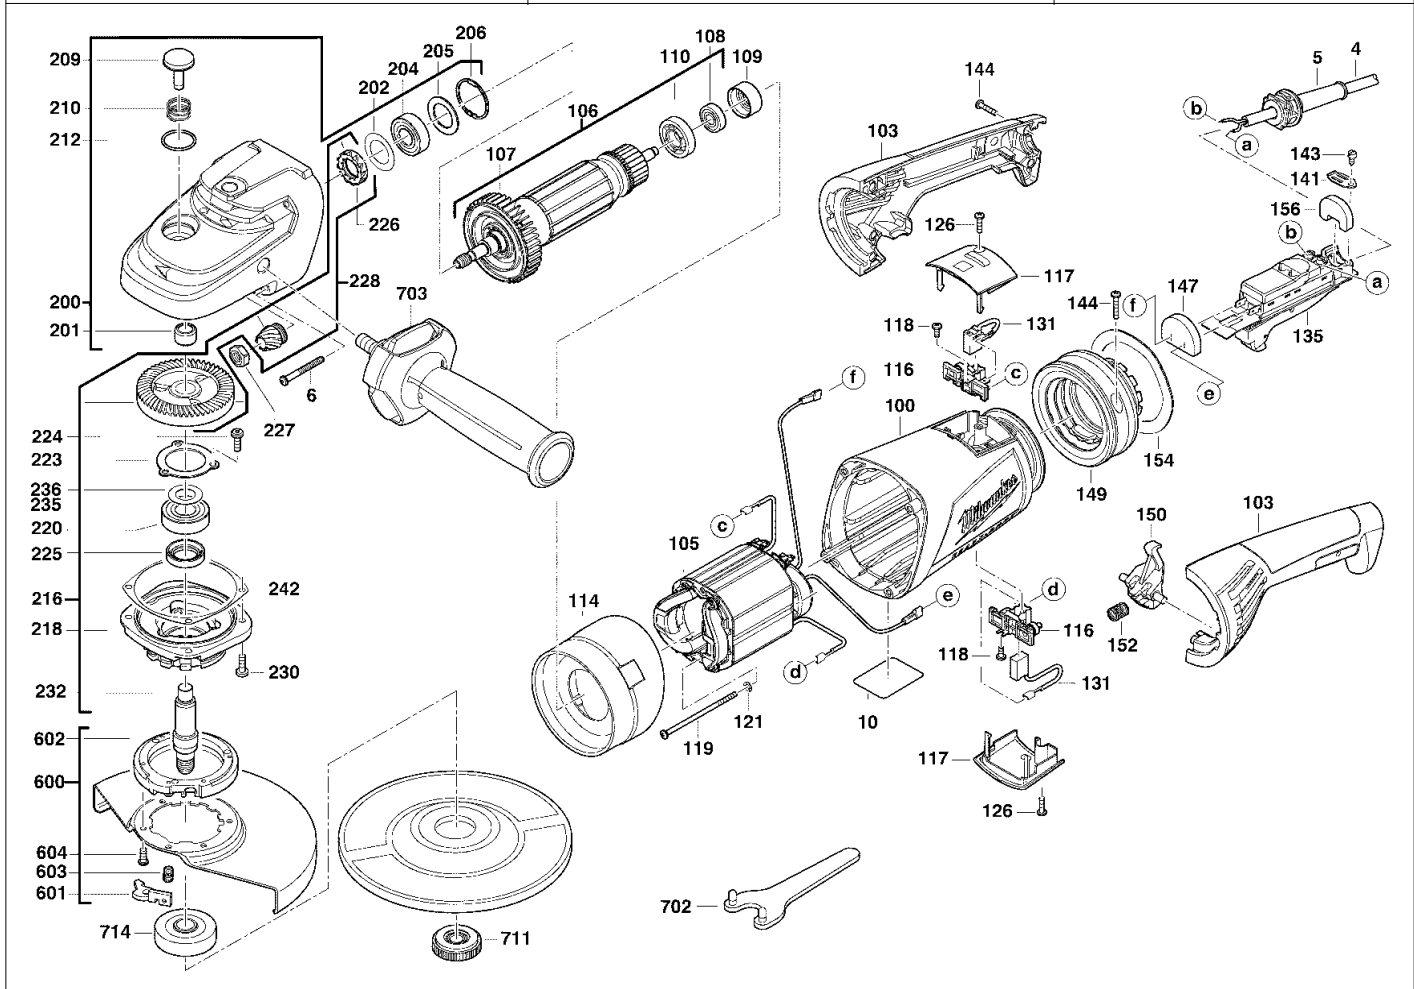

A & M Electric Tools

Ind	Product No.	Type	Voltage	Country
a	4000402182	AGV21-230GE	220-240V	IN2
b	4000402180	AGV21-230GEX	220-240V	IN2
c	4000402526	AGV21-230GEX	220-240V	IN2

Angle Grinders

Milwaukee
AGV 21-230 GE
AGV 21-230 GEX

Exp.view No.   Version   Date   Page
4926 4022 58   0005   11.07.07   2/2

Pos	Index	Quanti	Article No.	Designation
0218	abc.....	1	4931402240	GEAR ENDPLATE
0220	abc.....	1	9170316990	BEARING
0223	abc.....	1	4931402150	BEARING COVER
0224	abc.....	3	4931624147	SCREW
0225	abc.....	1	4931279734	RUBBER SLEEVE
0226	abc.....	1	4931329178	GREASE RETAIN.DISC
0227	abc.....	1	4931329494	NUT
0228	abc.....	1	4931402553	BEVEL GEAR PAIR
0230	abc.....	4	4931624147	SCREW
0232	a.....	1	4931402152	SPINDLE
0232	.bc.....	1	4931402153	SPINDLE
0235	abc.....	1	4931622747	SCREW
0236	abc.....	1	4931623312	WASHER
0242	abc.....	1	4931329150	GASKET
0600	abc.....	1	4931402196	GUARD CAP
0601	abc.....	1	4931402072	CATCH LEVER
0602	abc.....	1	4931402063	FLANGE
0603	abc.....	1	4931402089	PRESSURE SPRING
0604	abc.....	5	4931624491	SCREW
0702	a.....	1	4932367712	PIN SPANNER
0703	abc.....	1	4931398251	HANDLE
0711	a.....	1	4932345628	FLANGE NUT

Pos	Index	Quanti	Article No.	Designation
0711	.bc.....	1	4931402358	FIXTEC-NUT
0714	abc.....	1	4931402435	AUTOBALANCER

Repairs/modification and testing of electric power tools are to be carried out by specialists. The safety regulations according to DIN/VDE/CEE/AFNOR and other regulations valid in the different countries are to be observed.