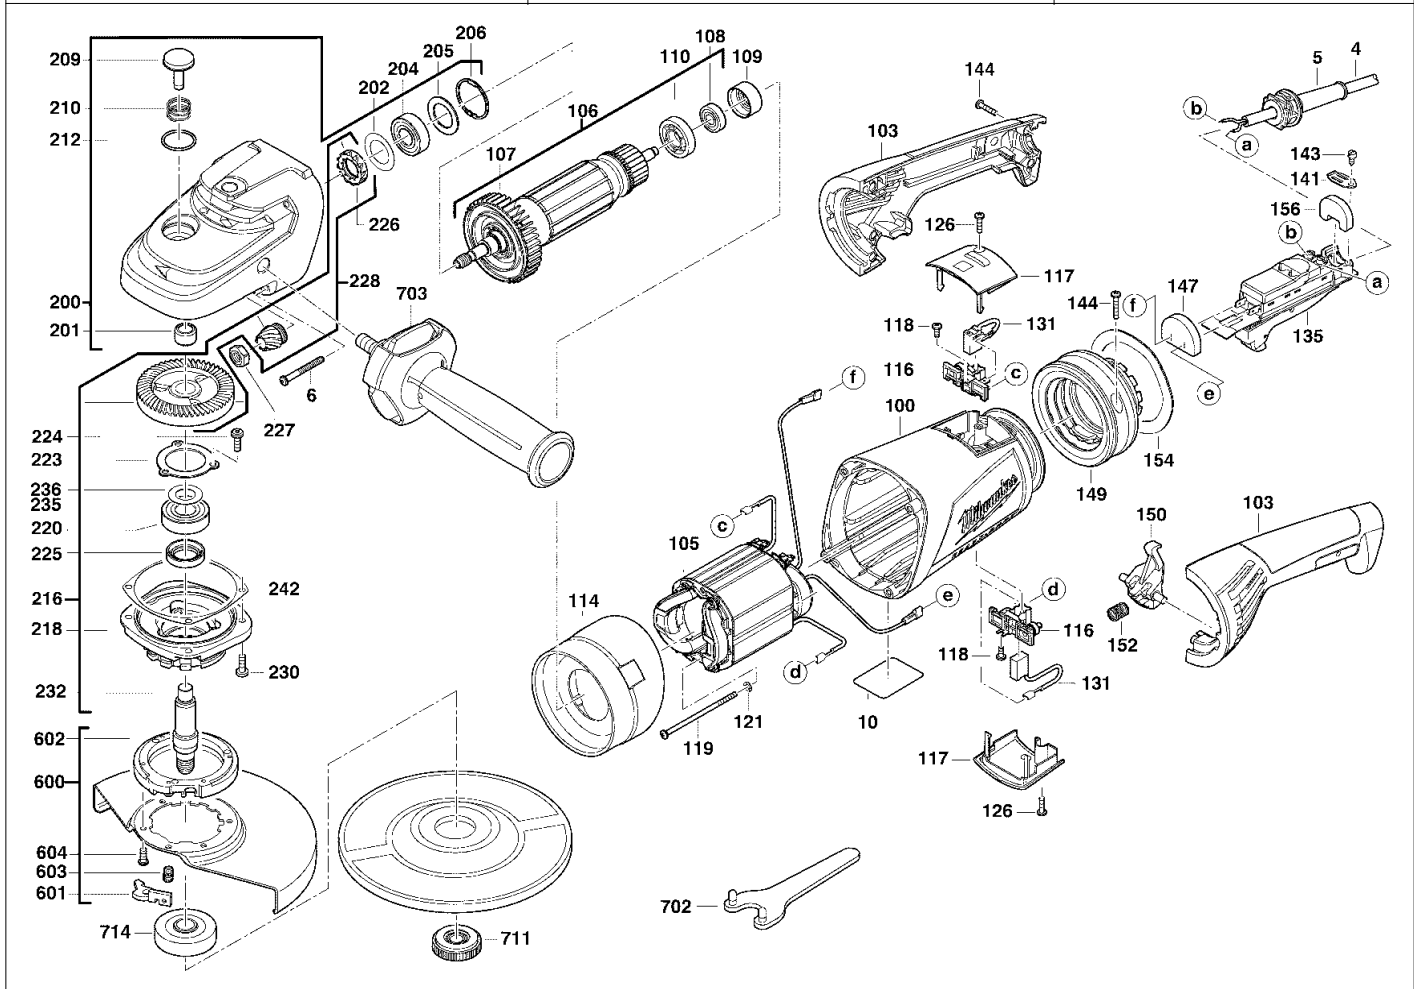

# A & M Electric Tools

Ind	Product No.	Type	Voltage	Country
a	4000402182	AGV21-230GE	220-240V	IN2
b	4000402180	AGV21-230GEX	220-240V	IN2
c	4000402526	AGV21-230GEX	220-240V	IN2

Pos	Index	Quanti	Article No.	Designation	Pos	Index	Quanti	Article No.	Designation
0004	abc.....	1	4931622899	CONNECTION CABLE	0135	ab.....	1	4931402034	SWITCH
0005	abc.....	1	4931387206	PROTECTING COVER	0135	.c.....	1	4931402277	SWITCH
0006	abc.....	4	4931622765	SCREW	0141	abc.....	1	4931329273	CABLE COLLAR
0010	a.....	1	4931402292	RATING PLATE	0143	abc.....	1	4931624537	SCREW
0010	.b.....	1	4931402289	RATING PLATE	0144	abc.....	6	4931618253	SCREW
0010	.c.....	1	4931402528	RATING PLATE	0147	abc.....	1	4931402013	DUST SEAL
0100	abc.....	1	4931402172	MOTOR HOUSING	0149	abc.....	1	4931402283	DAMPER
0103	abc.....	1	4931402176	SWITCH HANDLE	0150	abc.....	1	4931402230	LATCH
0105	abc.....	1	4931402086	ELECTRIC FIELD	0152	abc.....	1	4931402039	PRESSURE SPRING
0106	abc.....	1	4931402085	ARMATURE	0154	abc.....	1	4931402029	SPRING WASHER
0107	abc.....	1	4931334394	FAN	0156	abc.....	1	4931402286	DUST SEAL
0108	abc.....	1	4931341741	BALL BEARING	0200	abc.....	1	4931402161	GEAR BOX
0109	abc.....	1	4931329086	RUBBER SLEEVE	0201	abc.....	1	4931621981	SLEEVE
0110	abc.....	1	4931329084	SEAL RING	0202	abc.....	1	4931621629	DISC
0114	abc.....	1	4931402271	AIR DEFLECTOR RING	0204	abc.....	1	4931624305	BALL BEARING
0116	abc.....	2	4931329079	BRUSH HOLDER	0205	abc.....	1	4931622897	DISC
0117	abc.....	2	4931402169	COVER	0206	abc.....	1	4931334400	LOCKING RING
0118	abc.....	2	4931624538	SCREW	0209	abc.....	1	4931402166	LOCKING BOLT
0119	abc.....	2	4931329170	SCREW	0210	abc.....	1	4931329173	PRESSURE SPRING
0121	abc.....	2	4931619992	SPRING WASHER	0212	abc.....	1	4931622764	O-RING
0126	abc.....	2	4931624537	SCREW	0216	a.....	1	4931402546	DRIVE GEAR
0131	abc.....	1	4931369479	CARBON BRUSH SET	0216	.bc.....	1	4931402551	DRIVE GEAR