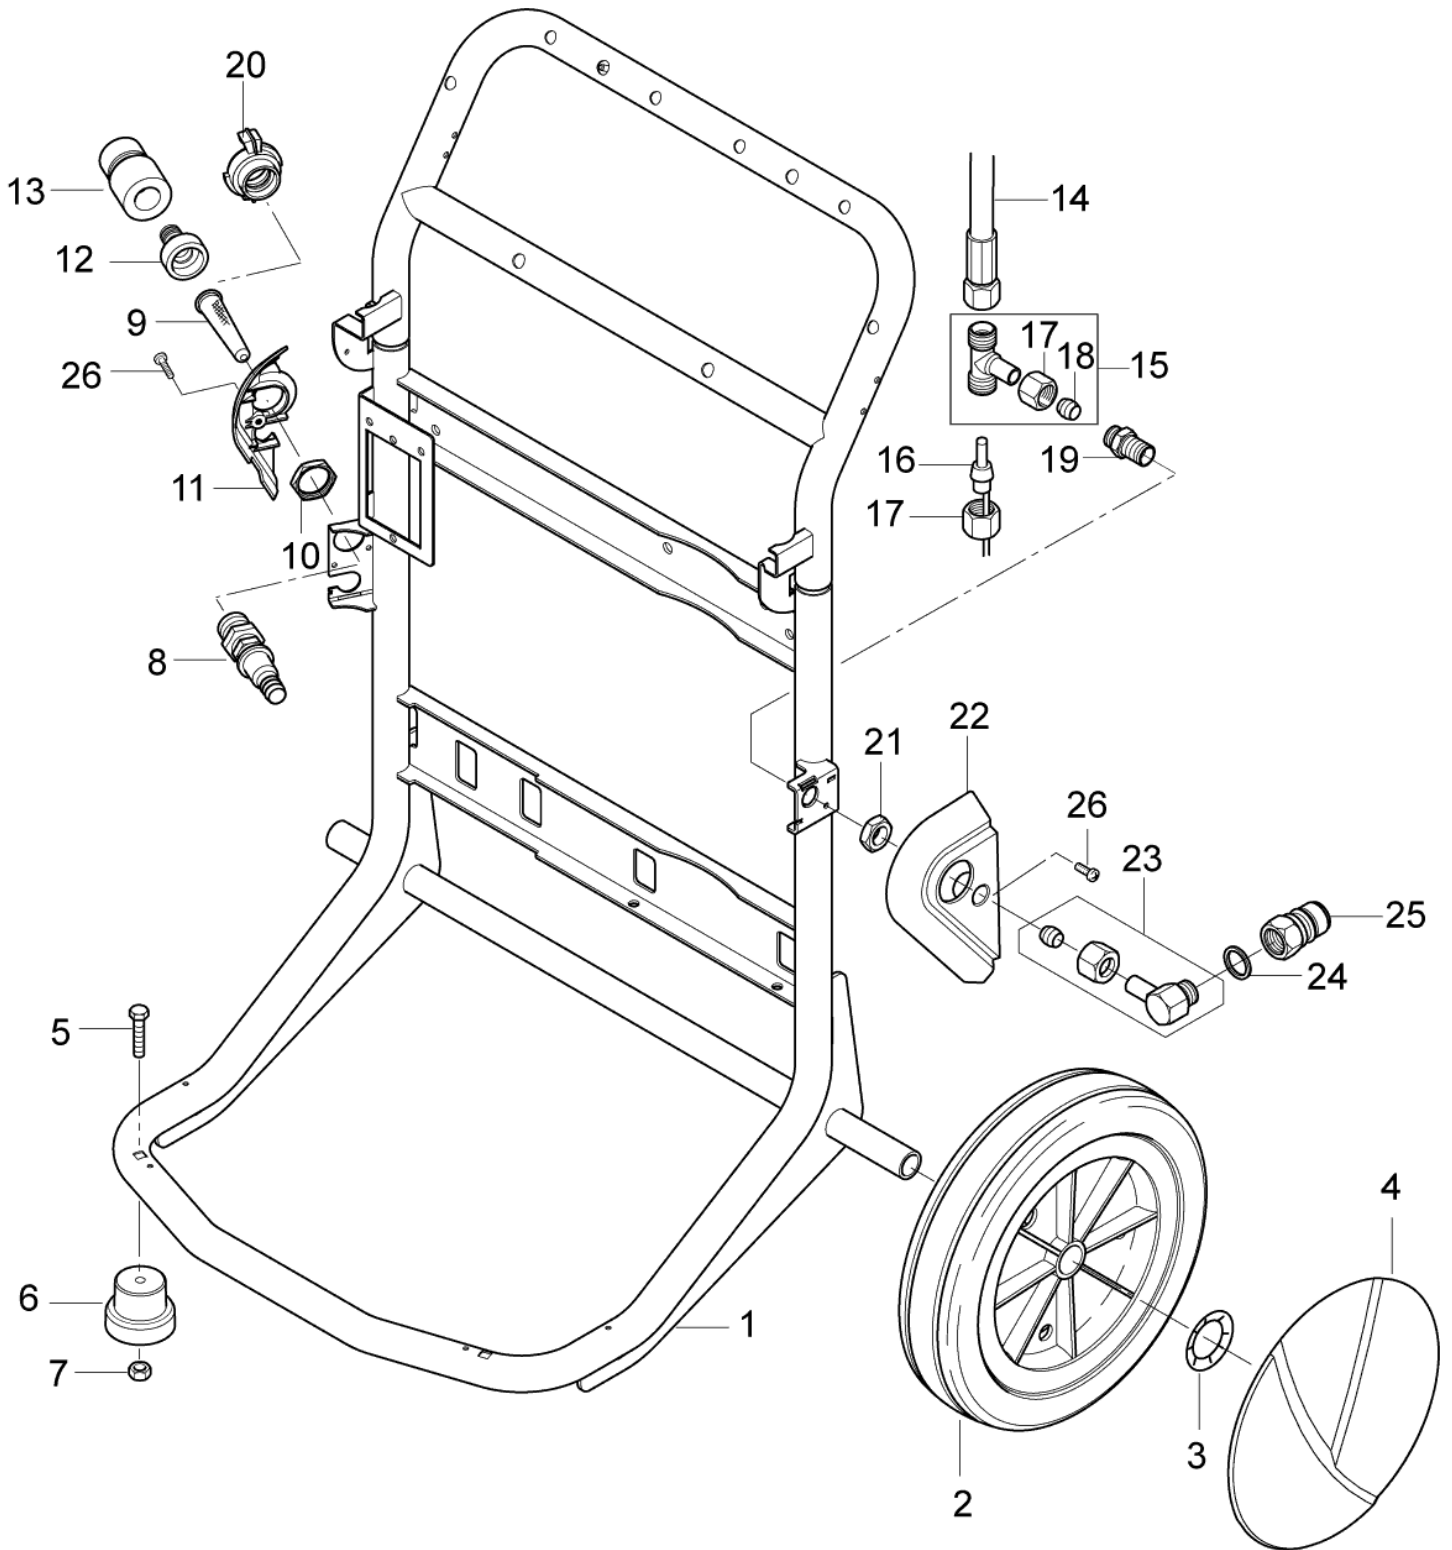

RAMME

NEPTUNE 2

10-12-2012

StyMiste ID
NEPTUNE202

5

RAMME

NEPTUNE 2

10-12-2012

StyMiste ID
NEPTUNE202

6

Pos	Vare nr.	Ant	Beskrivelse
1	101117742	1	Frame Cpl. NEPTUNE2
2	6184074	2	Kørehjul
3	46363	2	Låsering
4	301001077	2	Hjulkappe
5	101117745	2	M8 X 45 ISO 7380 FZB603
6	101117743	2	Gummifod
7	61467	2	Møtrik M8
8	6100937	1	Filterhus
9	6100941	1	Filter
10	1800341	1	"Kontramøtrik 3/4" "
11	101117679	1	COVER FOR INLET COMP
12	32541	1	Slangestuds
13	1602945	1	"Lynkobling 3/4" Lav tryk "
14	101117740	1	Højtryksslange, 295 Mm
15	101118093	1	T-FITTING M18 X 1.5 THREAD
16	101117741	1	Temp Sensor With Cable
17	1081	2	Tilslutningsmøtrik, Galv.
18	1080	1	Skæring, Galv.
19	101117744	1	Fitting For Outlet
20	1718	1	"Geka Threaded Fitting 3/ 4" I"
21	1803220	1	Kontramøtrik M18X1,5
22	101117680	1	COVER FOR OUTLET COMP
23	101117681	1	Angle Fitting Comp
24	1801075	1	"Tætningsskive 3/8" Rg "
25	1600493	1	"Lynkoblingsnippel 3/8" "
26	1803030	2	Maskinskrue M5X12