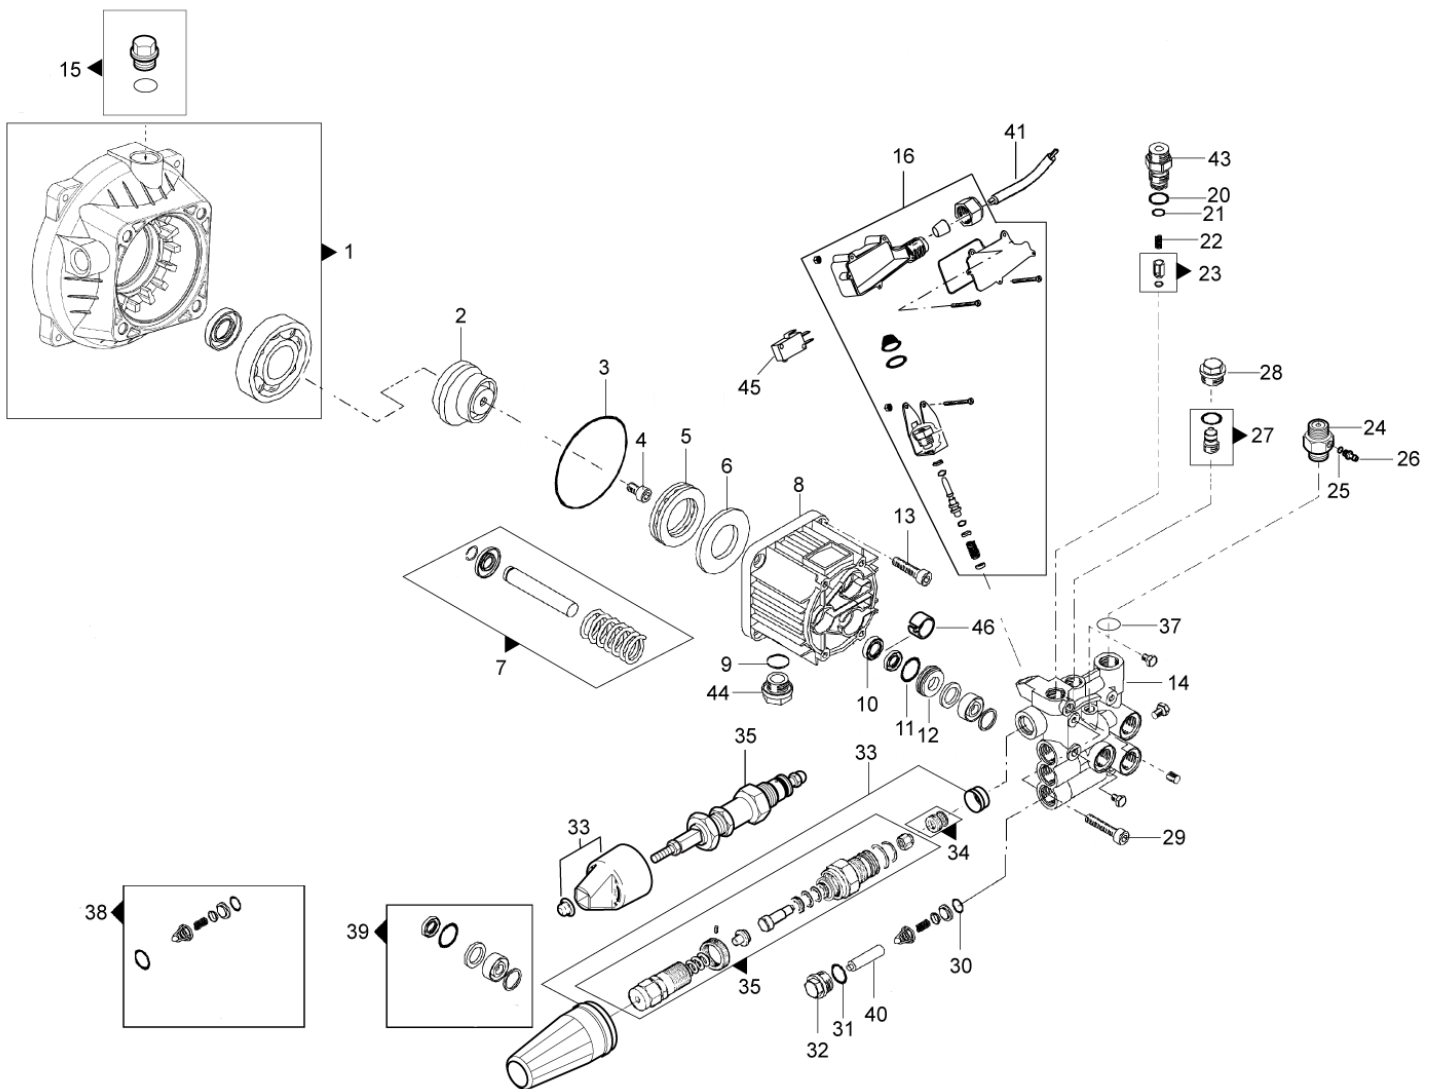

Pump 2 (3ph)

NEPTUNE 2

10-12-2012

StyMiste ID
NEPTUNE214

16

Pump 2 (3ph)

NEPTUNE 2

10-12-2012

StyMiste ID
NEPTUNE214

17

Pos	Vare nr.	Ant	Beskrivelse	
-	909100414	1	Pump Oil Rotha Tht 1Ltr	0,181
1	31000490	1	D-BEARING COVER FOR AXR PUMP RF	
2	101117782	1	Skråskive 11.50 Deg. V	2-41
2	301002568	1	Wobble Disc 9.5	2-33
3	909100435	1	O-Ring	
4	106162887	1	SCREW M8X20 UNI 5931-8.8	
5	909100432	1	Kugleleje	
6	301002557	1	Skive	
7	101117808	1	Piston Kit For Axr Cerami C	
8	301002584	1	Hus	
9	3000825	2	O-Ring 20,24X2,62 Nitril	
10	301002569	3	Oil Seal	
11	106163031	3	O-Ring 1,78X10,85	
12	301002586	3	Pakningsring	
13	106162887	4	SCREW M8X20 UNI 5931-8.8	
14	301002575	1	Valve Block	
15	101117786	1	OIL CAP KIT	Up to Serial no. 2009887928/29/09 non vented
15	101117918	1	Oil Cap Kit	See TSB-PPW-2010-010 oil cap
16	101117656	1	Opgrad.Kit POSEIDON 3	
20	3002029	1	O-Ring 12,42X1,78 Nitril	
21	103004325	1	O-Ring 15.6X1.78	
22	909100428	1	Fjeder	
23	106162556	1	Check Valve Kit	
24	101117779	1	DETERGENT INLET	
24	101117957	1	WATER LIMITER KIT	EXPT. JP
25	101117776	1	O-Ring 6.35X1.78 Nbr 70	
26	101117953	1	Suction Fitting D2.0	JP + KR + EXPT + AU (2-16)
26	101117984	1	SUCTION FITTING D1.7	
27	301002578	4	Stik	
28	301002577	1	PLUG	
29	1801455	4	Bolt	
30	3002029	6	O-Ring 12,42X1,78 Nitril	
31	3002045	6	O-Ring	
32	301002544	6	PLUG	
33	101117693	1	HANDLE CPL.	
33	62397	1	Drejeknap	From serial no. 2010936745
34	101117686	1	Ventil Sæde	
35	101117685	1	Regulation Valve Assy	
35	101117917	1	End Stop Valve	From serial no. 2010936745
37	106163051	1	Copper Washer	
38	301002562	1	Kit Valve [6X]	
39	301002561	1	Kit Thrust Collar	
40	301002574	1	SPACER SLEEVE Ø 5