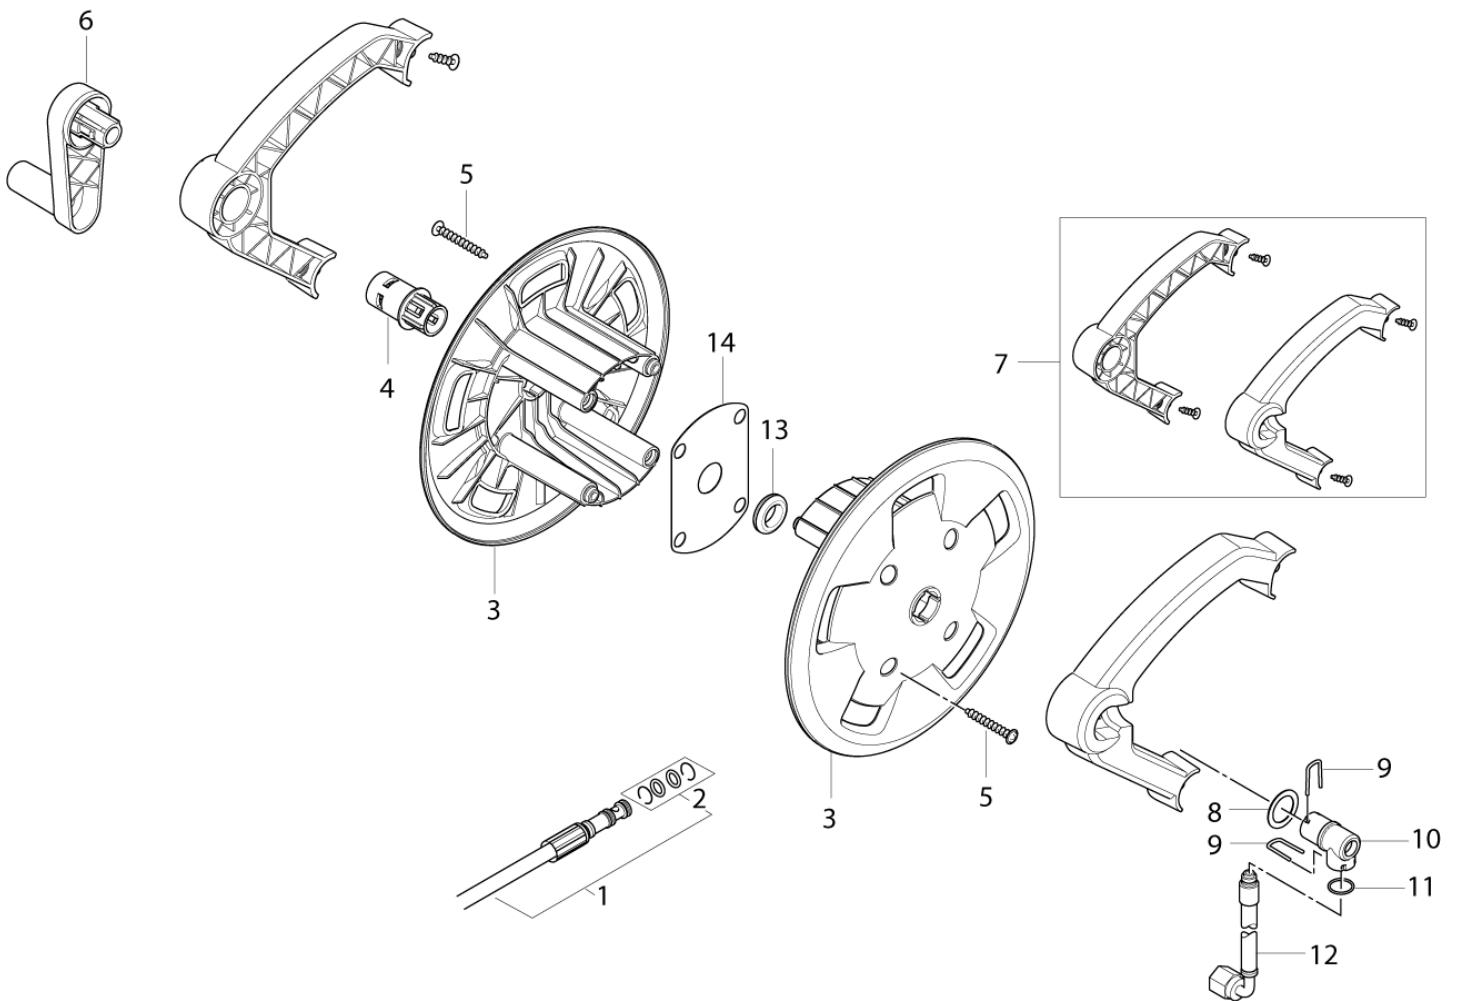

Hose reel

NEPTUNE 2

10-12-2012

StyMiste ID
NEPTUNE228

30

Hose reel

NEPTUNE 2

10-12-2012