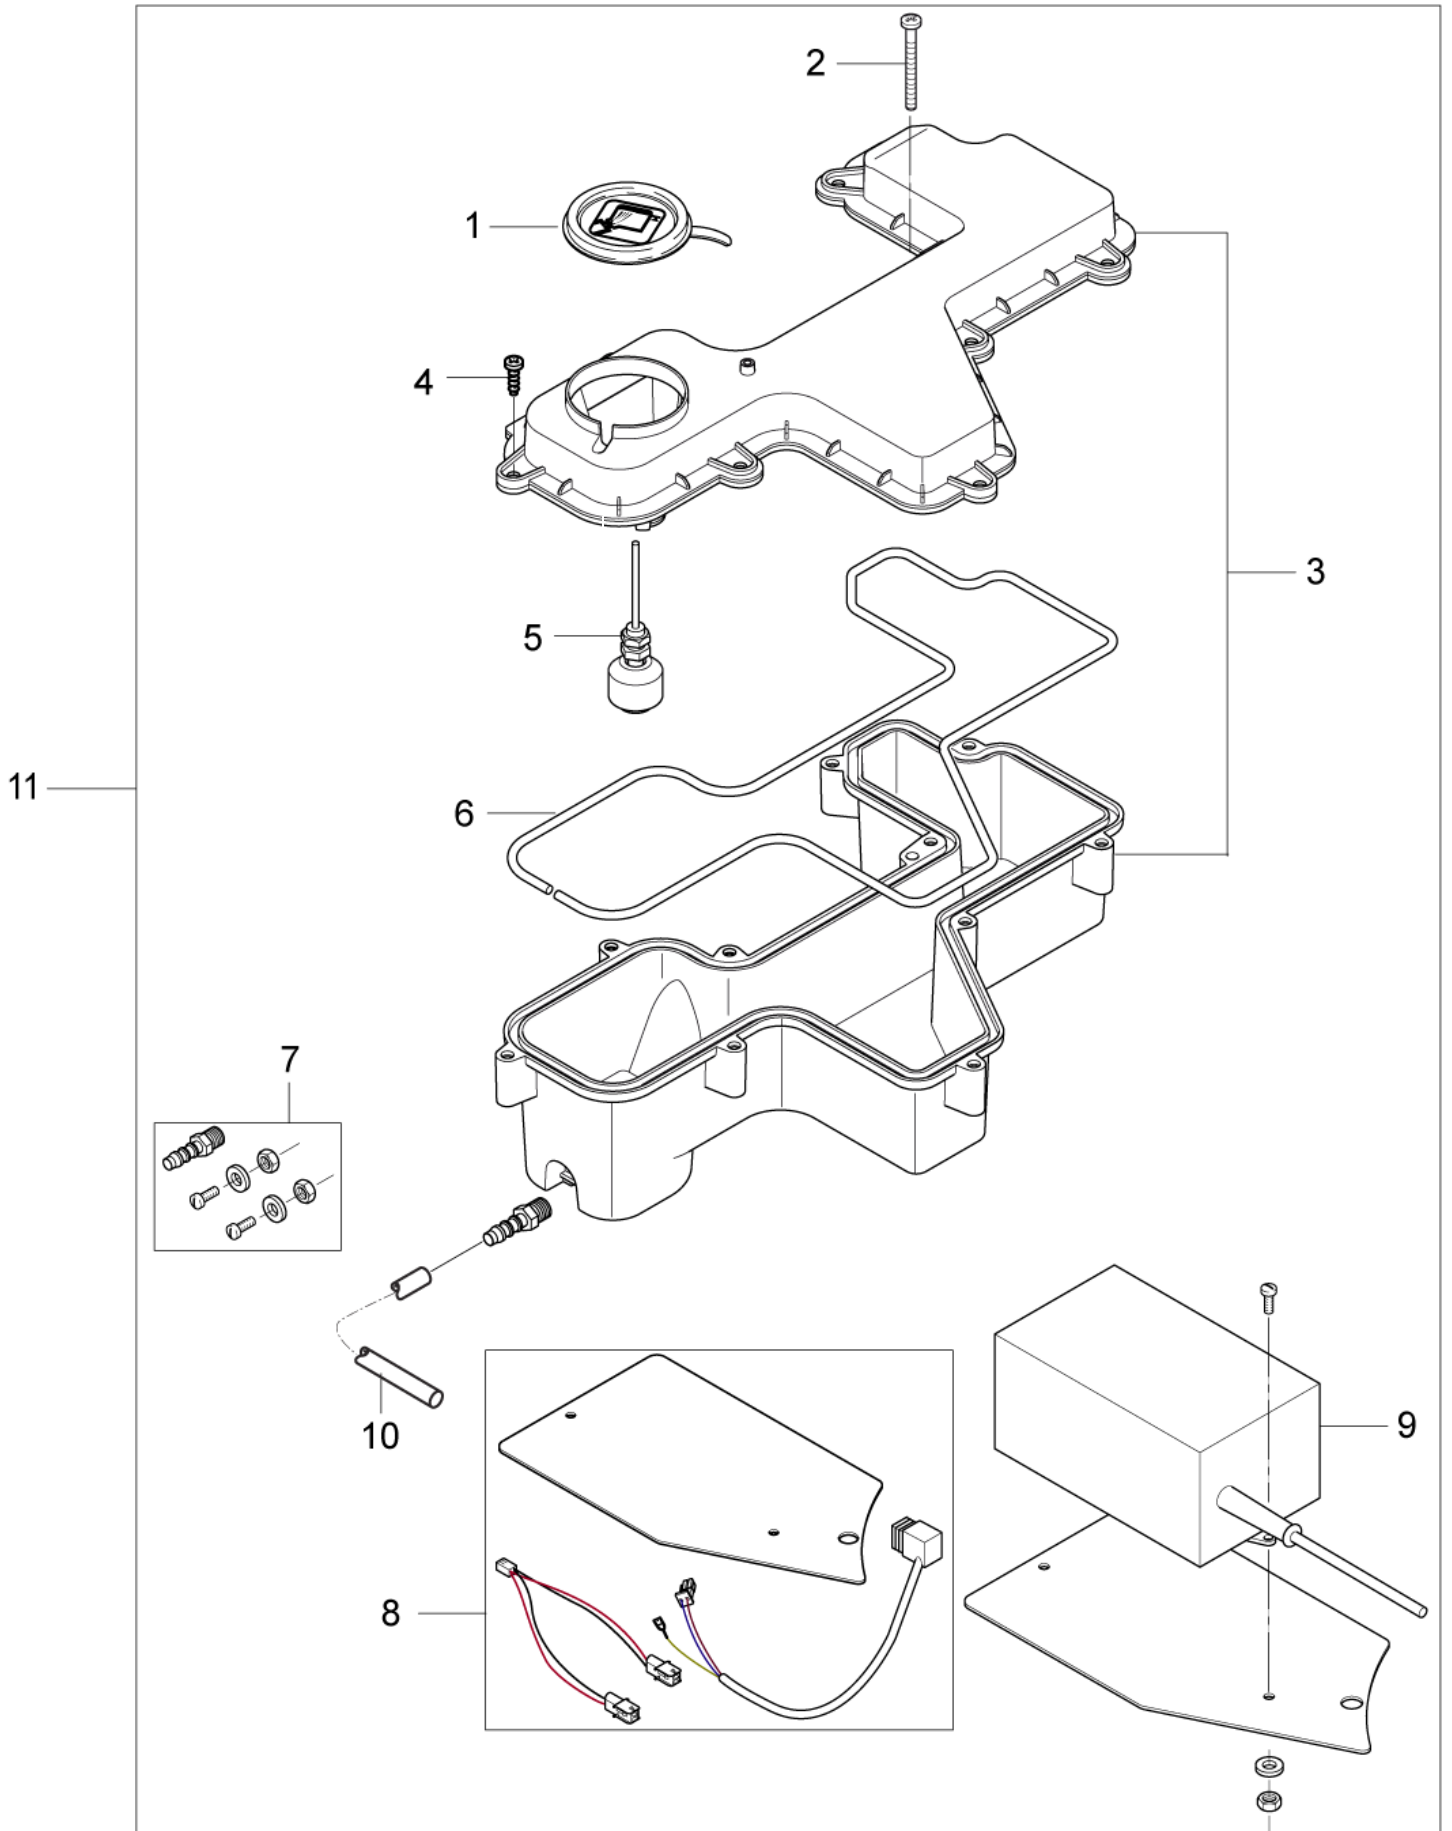

Anti scale

NEPTUNE 2

10-12-2012

StyMiste ID
NEPTUNE230

34

Anti scale

NEPTUNE 2

10-12-2012