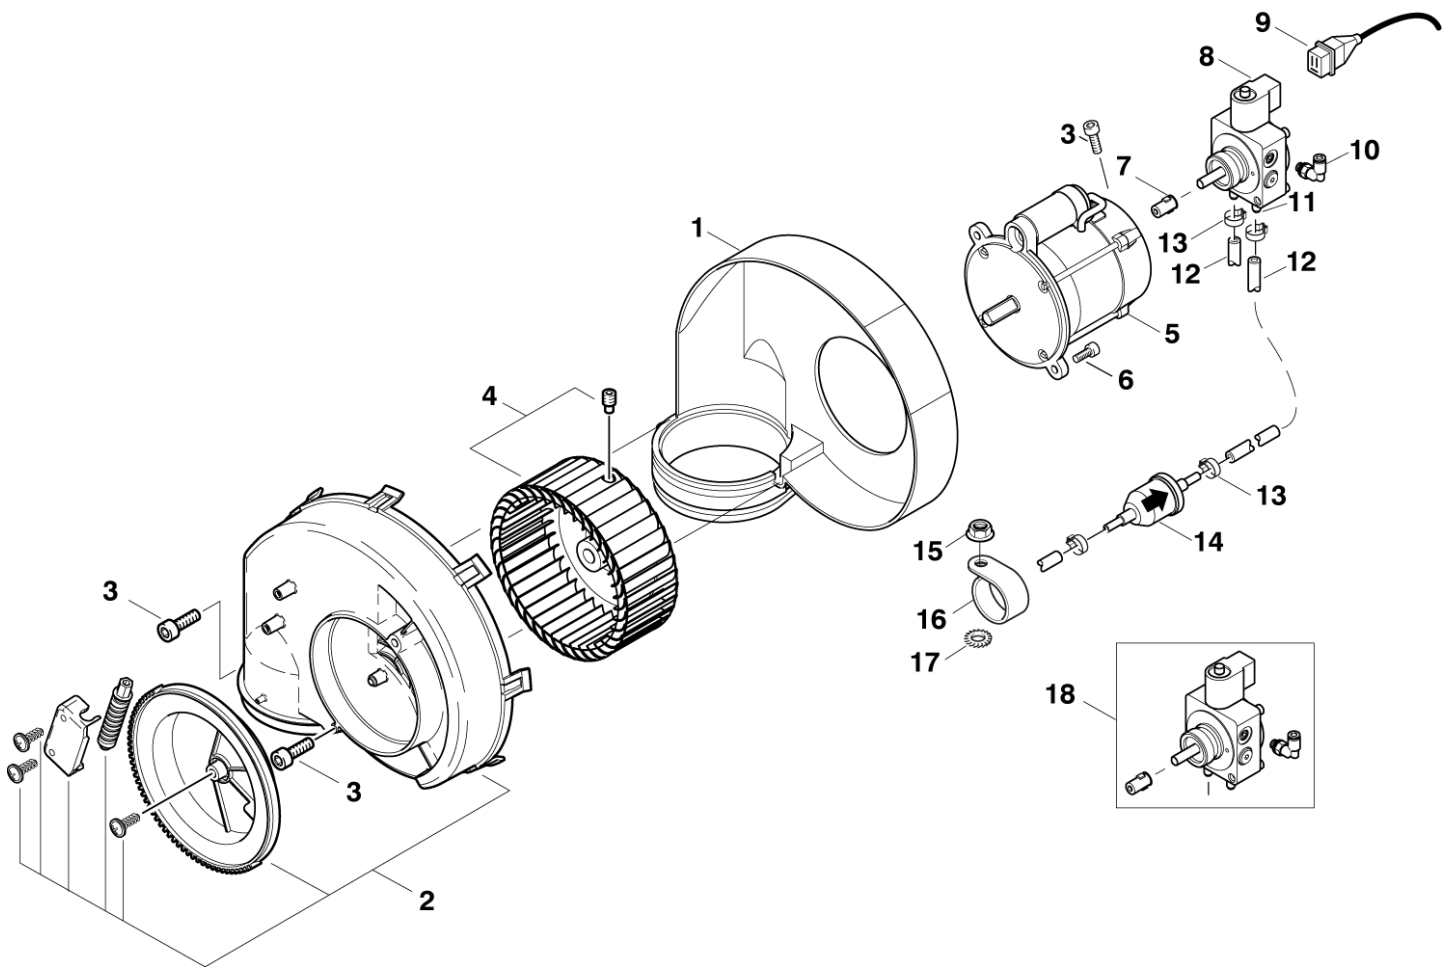

Burner unit

NEPTUNE 2

10-12-2012

StyMiste ID
NEPTUNE220

22

Burner unit

NEPTUNE 2

10-12-2012

StyMiste ID
NEPTUNE220

23

Pos	Vare nr.	Ant	Beskrivelse
1	101117704	1	FAN HOUSING N2
2	301000852	1	Dælsel For Kedelblæserhus
3	32535	3	SCREW M5X16
4	301000889	1	Kedelblæsehjul
5	101117709	1	BURNER MOTOR 390W - 200V USA, KR
5	101117710	1	Burner Motor 300W - 230V
5	101117960	1	BURNER FAN 110-120V MOTOR KIT
6	4697	2	SCREW M6X16
7	101117707	1	Coupling For Oil Pump Bfa 01 L3L
8	3821089	1	Spole (Danfoss)
9	101117703	1	CABLE FOR OIL SOLONOIDE
10	101117706	1	Push-In Angle Fitting
11	101117777	1	HOSE CONNECTIONS FOR OIL PUMP BFA 01 L3
12	5226220	1	Gummislange Sort Pr.M.
13	11654	2	Slangeklemme
14	301002926	1	Filter
15	12496	1	Møtrik M6
16	101117705	1	HOLDER FOR FUEL FILTER
17	7062	1	SERRATED WASHER A 6.4 DIN 6797 ZN
18	101117673	1	Oilepumpe Incl. Fittings