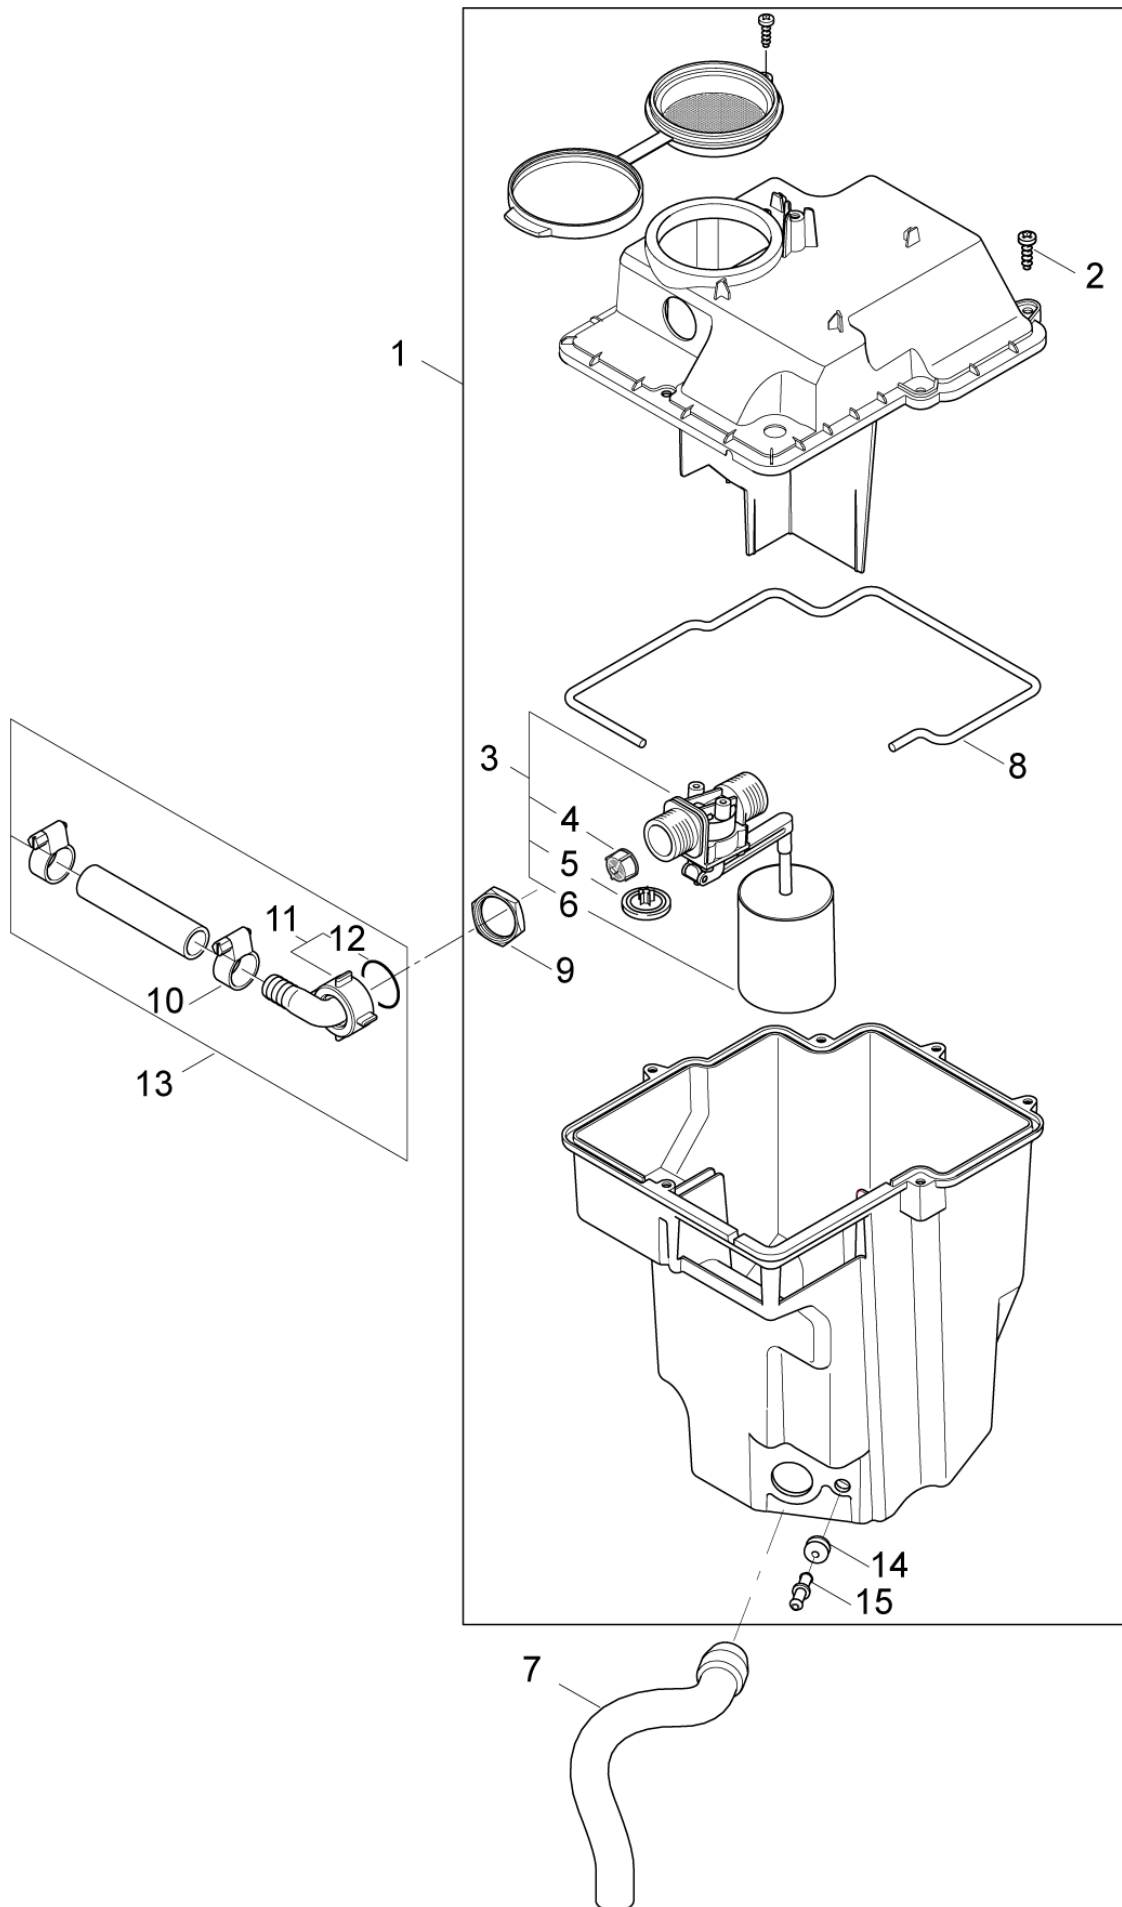

Water break tank

NEPTUNE 2

10-12-2012

StyMiste ID
NEPTUNE208

9

Water break tank

NEPTUNE 2

10-12-2012

StyMiste ID
NEPTUNE208

10

Pos	Vare nr.	Ant	Beskrivelse
1	101117669	1	WATER BREAK TANK COMP.
2	101814782	6	Skrue
3	101117784	1	Svømmerventil
4	34218	1	Filter For Float Valve Ku
5	62878	1	Gummimembran
6	62877	1	Svømmer
7	101117670	1	SUCTION HOSE KIT.
8	101117796	1	Silicone Gasket D3X1
9	101117785	1	LOCK NUT 3/4
10	8298	2	Spændebånd
11	5613	1	Slangestuds
12	15587	1	Pakning
13	101117671	1	Inlet Hose Kit
14	101117781	1	CABLE GROMMET 60/90/40
15	101117748	1	Plug For D6 / D10 Hose