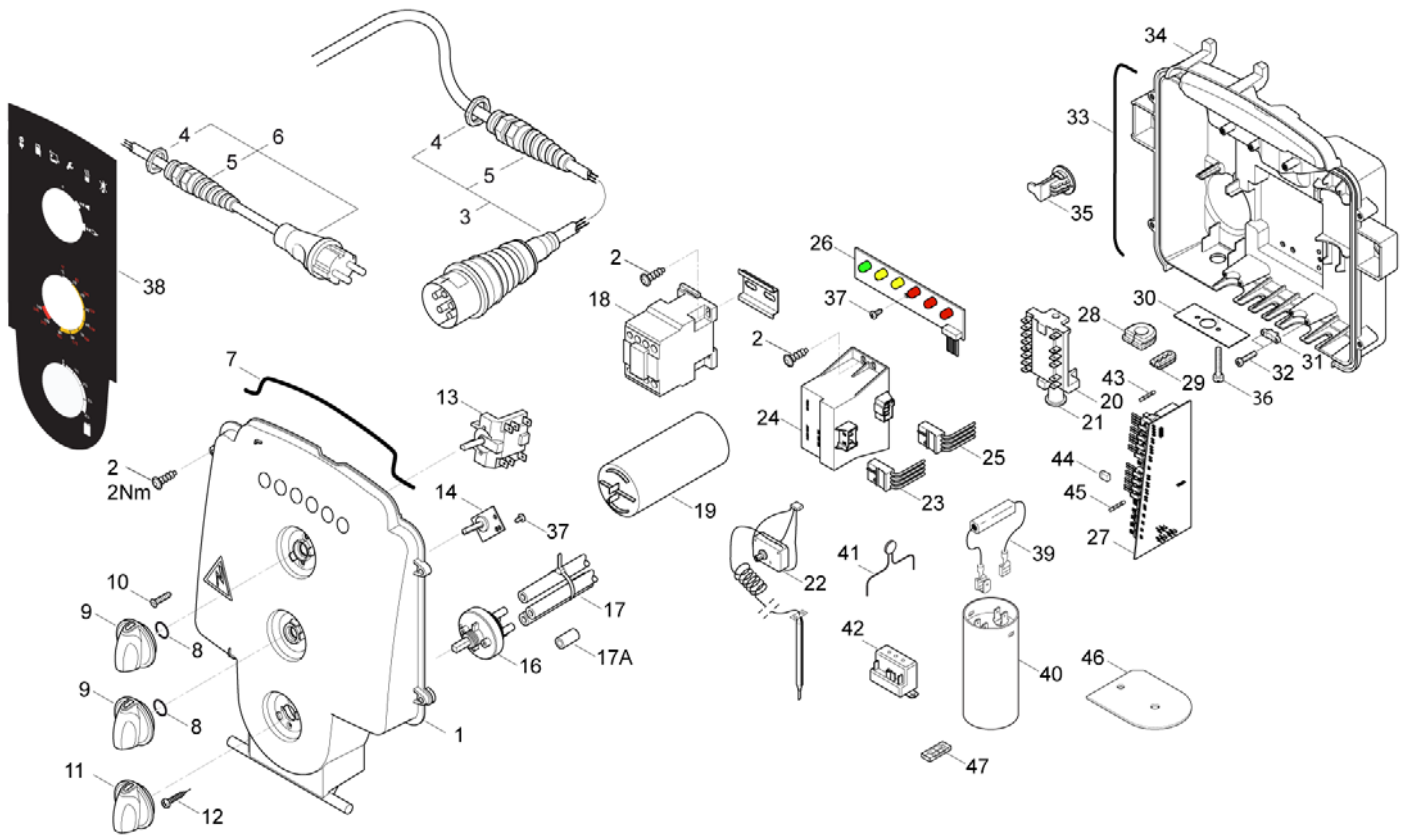

El-box NEPTUNE 2

10-12-2012

StyMiste ID
NEPTUNE218

19

EI-box NEPTUNE 2

10-12-2012

StyMiste ID
NEPTUNE218

20

Pos	Vare nr.	Ant	Beskrivelse
1	101117734	1	Electric Box Lid
2	101814782	2	Skrue
3	101117810	1	POWER C.H07RN 4G1.5 CEE5 GDN 6.3X0.8 KIT 2-33, 2-41
3	101117811	1	POWER C.H07RN 4G1.5 GDN 6.3X0.8 KIT 2-33 NO
4	909100019	1	Møtrik
5	909100043	1	Kabelaf lastning
6	101117809	1	POWER C.H07RN 3G1.5 CEE7 GDN 6.3X0.8 KIT 2-26
6	101117812	1	POWER C.H07RN 3G1.5 BS13 GDN 6.3X0.8 KIT 2-25 GB
6	101117944	1	POWER CORD SJTOW AWG 12-3 NEMA 5-20 GFCI 2-30 US
6	101117945	1	POWER CORD SJTW AWG 12-3 NEMA 6-20 GFCIG 2-20 US
7	101117738	1	FOAM LIST FOR E-BOX
8	9868	2	O-Ring 10.0X2.5
9	909100204	1	Drejeknap
10	18274	2	Skrue M4X12
11	909100214	1	Drejeknap Gr.1 4Kt
12	1814730	2	SCREW 35X10B W1423
13	28877	1	Switch
14	101117730	1	PCB FOR POTENTIOMETER
15	101117729	1	CABLE BETWEEN MAIN PCB AND POTI
16	301001000	1	Doserventil
17	5206636	1	Pvc-Slange, Klar Ø6/Ø10
18	103822301	1	Contactora Cjx2-D12-B7 24V
18	103822306	1	Contactora Cjx2-D18-B7 24V
19	101117946	1	CAPACITOR 100UF 450V W. STUD 1100MM CABL US, KR
19	101117947	1	CAPACITOR 100UF 450V DOUBLE 6.3 FASTON 2-30 US
19	101117948	1	CAPACITOR 70UF 400/450V DOUBLE FASTON 2-20 US, KR
19	101118005	1	CAPACITOR 60 KIT For machines using 2KW motor
19	301002320	1	Kondensator
20	301000293	1	Kontakt Stjerne/Trekant
21	64580	1	ROTARY KNOB
22	101117723	1	Flammesensor Neptun 2
23	101117728	1	CABLE F. POWER TRANSF. PRIMARY 400VNO/US
24	101117724	1	POWER TRANSFORMER 230/400-24/8V T70
24	101117725	1	POWER TRANSF. 115/200VAC-24/8VAC T70
24	101117726	1	POWER TRANSF. 220/460VAC-24/8VAC T70
25	101117727	1	CABLE FOR POWER TRANSFORMER
26	101117731	1	Pcb For Lcd
27	101117732	1	Main Pcb
28	301002746	2	Pakning For Slange
29	101117735	4	CABLE GROMMET 3 HOLES
30	101117736	1	LABEL FOR SWITCH 230 400 V
30	101117737	1	LABEL FOR SWITCH 220 440 V
31	3806262	1	STRAIN RELIEF BRACKET 27.