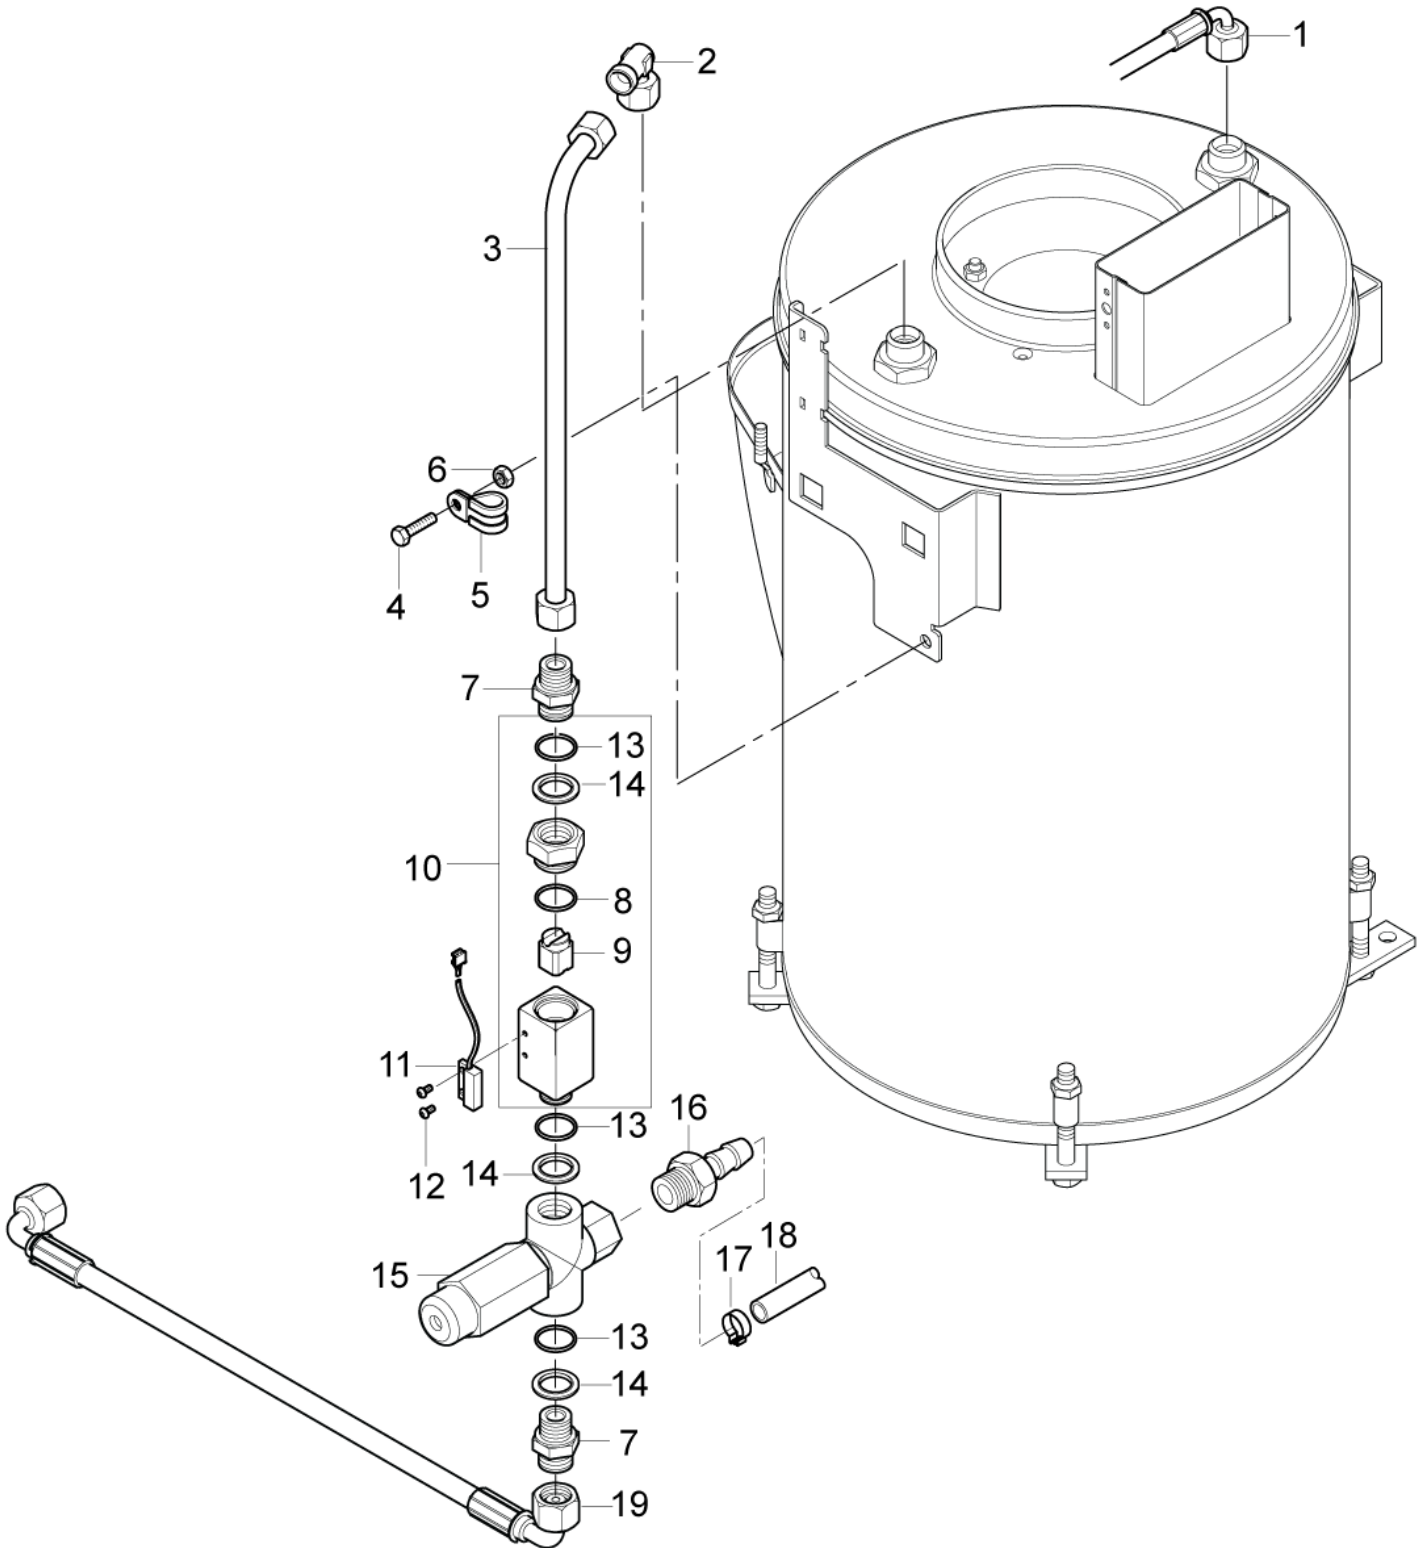

Distributor, Flow switch

NEPTUNE 2

10-12-2012

StyMiste ID
NEPTUNE222

24

Distributor, Flow switch

NEPTUNE 2

10-12-2012

StyMiste ID
NEPTUNE222

25

Pos	Vare nr.	Ant	Beskrivelse	
1	101117740	1	Højtryksslange, 295 Mm	
2	101117677	1	ANGLE FOR BOILER COMP	
3	101117676	1	Steel Pipe Comp.	
4	4697	1	SCREW M6X16	
5	101117718	1	CLAMP FOR PIPE	
6	11619	1	Møtrik M6	
7	1601079	2	Ligeforskruning	
8	G120381	1	O-Ring 18X2 70 Gr Shore	
9	101117716	1	Magnet Housing Cpl.	
10	101117675	1	Flowswitch, Komplet	
11	101117719	1	Reed-Kontakt	
12	101117717	2	Screw Torx M3X6 Electro Plated Din 7985	
13	16998	3	O-Ring	
14	1801075	3	"Tætningsskive 3/8" Rg "	
15	101117720	1	SAFETY VALVE ADJUSTED TO 146 BAR	
15	101117721	1	SAFETY VALVE ADJUSTED TO 234 +/-5 BAR	
15	101117722	1	Sikkerhedsventil	
15	101117949	1	SAFETY VALVE ADJUSTED TO 110+2.5/-5 BAR	US
15	101117950	1	SAFETY VALVE COMP. ADJUST 200+5/-5 BAR	AU,EU,US
16	2580	1	Hose Liner Ø 6 G3/8	
17	11654	1	Slangeklemme	
18	4973	1	HOSE Ø6X3	
19	101117715	1	Højtryksslange, 428 Mm