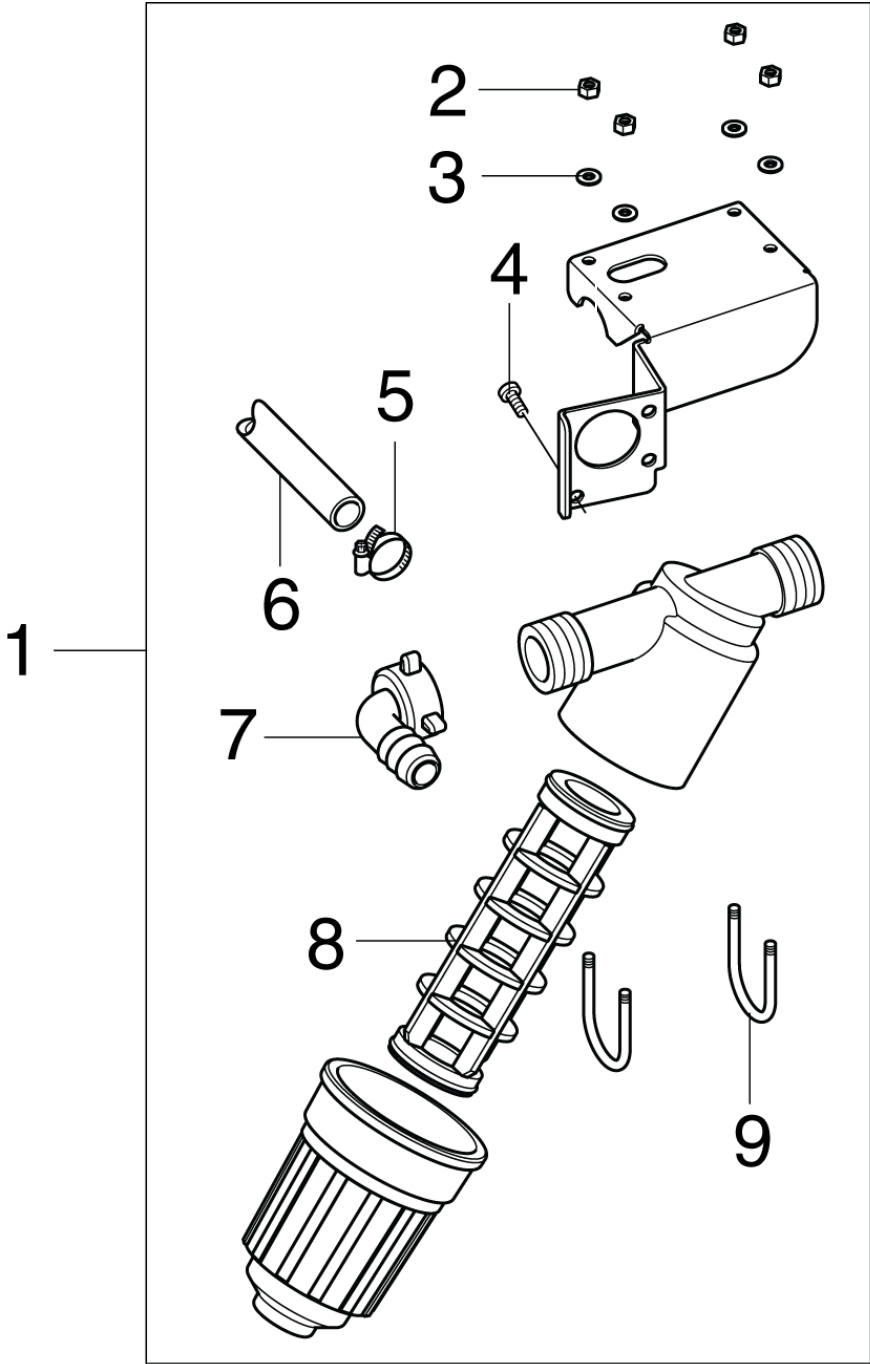

Sandfilter NEPTUNE 1 + 2

NEPTUNE 2

10-12-2012

StyMiste ID
NEPTUNE232

36

Sandfilter NEPTUNE 1 + 2

NEPTUNE 2

10-12-2012

Stykliste ID
NEPTUNE232

37

Pos	Vare nr.	Ant	Beskrivelse
1	107145337	1	Sand Filter Cpl.
2	1800127	4	Låsemøtrik M4
3	3092	4	Pakning 4.3X0.8
4	1803030	3	Maskinskrue M5X12
5	9262	1	HOSE CLIP 12-20
6	5206230	1	Slange 0,39m
7	5613	1	Slangestuds
8	31000110	1	Filter Indsats, 22 Micron
9	G040179	2	CLAMP FOR FILTER D4X97