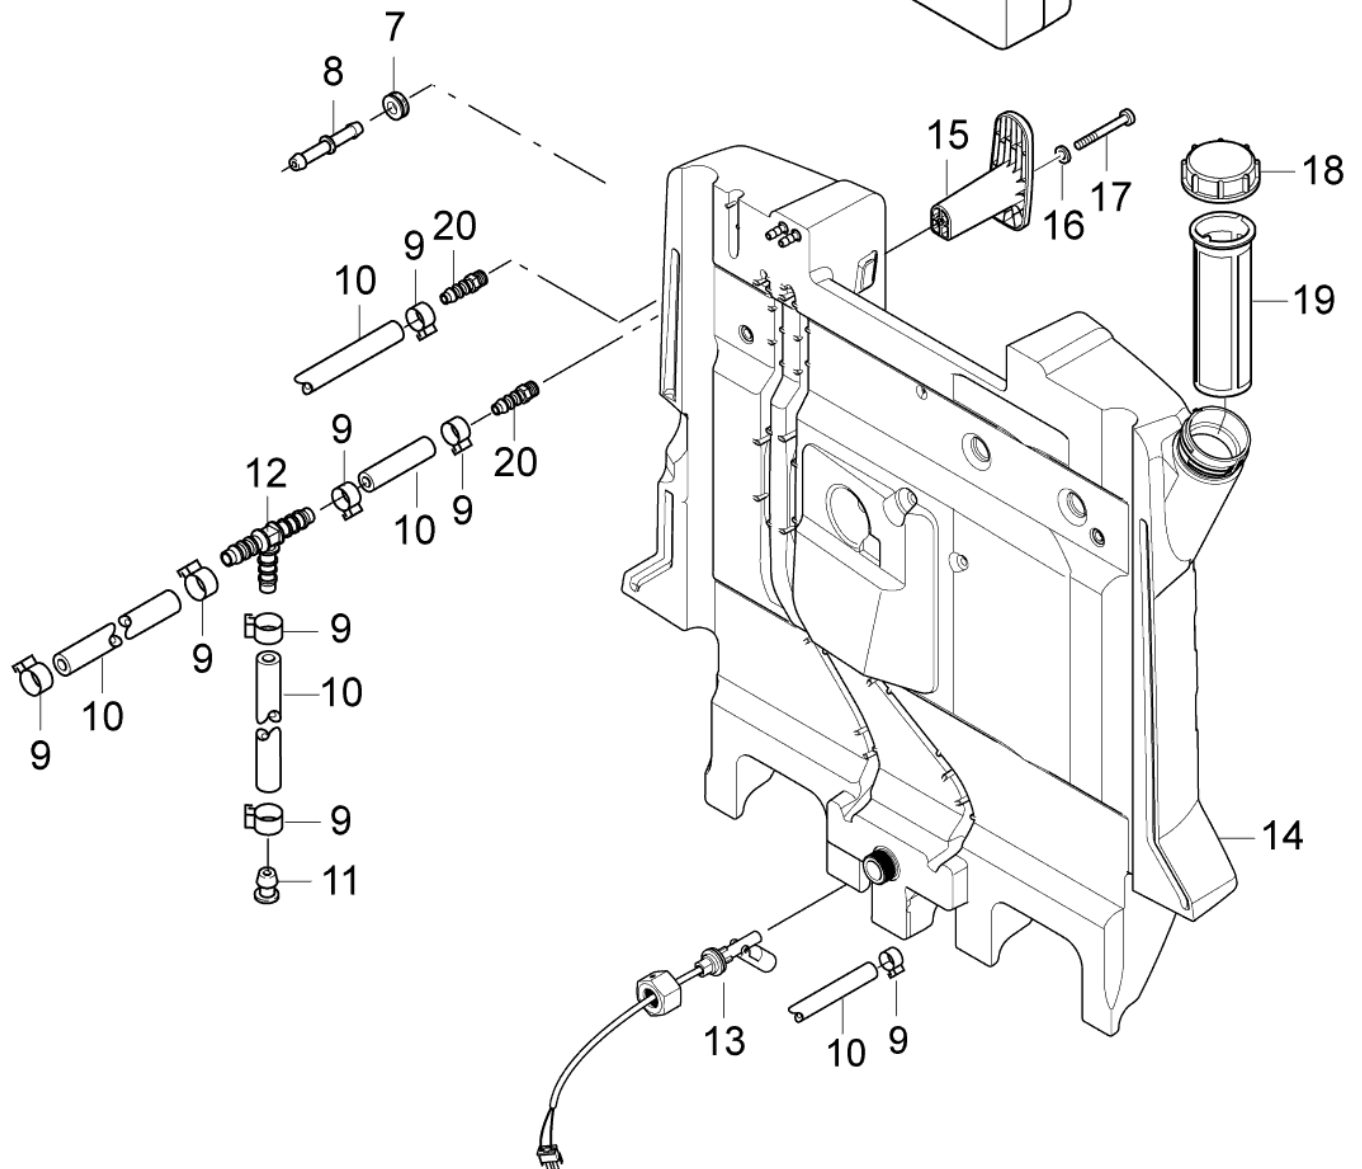

Fueltank and detergent tank

NEPTUNE 2

10-12-2012

StyMiste ID
NEPTUNE206

7

Fuel tank and detergent tank

NEPTUNE 2

10-12-2012

StyMiste ID
NEPTUNE206

8

Pos	Vare nr.	Ant	Beskrivelse	
-	101117934	1	WARNING LABEL HOT	
1	3205	1	Filterventil	
2	107145440	1	Strainer Valve Compl. Kit	
3	301001133	1	Slangeklemme Ø10/7	
4	101117750	1	Slange Incl. Låg/Filter	
5	101117749	1	Kabelgennemføring	
6	5206636	1	Pvc-Slange, Klar Ø6/Ø10	
7	101117753	2	Grommet 60/110/50 Neopren	up to 12.08
8	101117748	2	Plug For D6 / D10 Hose	up to 12.08
9	301001133	9	Slangeklemme Ø10/7	
10	5226220	1	Gummislange Sort Pr.M.	
11	101117751	1	VENTILATIONS PLUG FOR 6/10 HOSE	
12	101117794	1	T Connector Piece D6	
13	101118007	1	Level Sensor Kit	
14	101118006	1	Fuel Tank Complete Kit	SEE TSB-PPW-2009-006
15	101117678	2	CABLE HOOK COMP	
16	1800440	2	Plansskive M6	
17	31410	2	SCREW M6 X 50 DIN 912 8.8 FZG	
18	101117752	1	Cap For Fuel Tank	
19	1604222	1	Filtersi	
20	101117795	1	Studs F Brændstof tank	From 12.08 and up to 12.09
21	101118043	1	Kit F.Fuel Tank	Upgrade kit
22	101117920	1	Kemi Tank NEPTUNE 2