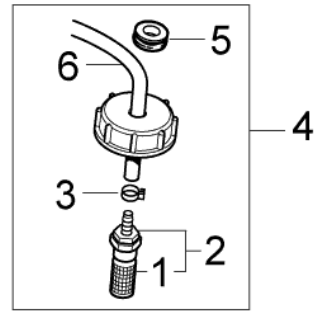

Fueltank and detergent tank

NEPTUNE 2

10-12-2012

StyMiste ID
NEPTUNE206

7

Fuel tank and detergent tank

NEPTUNE 2

10-12-2012

StyMiste ID
NEPTUNE206

8

Pos	Vare nr.	Ant	Beskrivelse	
-	101117934	1	WARNING LABEL HOT	
1	3205	1	Filterventil	
2	107145440	1	Strainer Valve Compl. Kit	
3	301001133	1	Slangeklemme Ø10/7	
4	101117750	1	Slange Incl. Låg/Filter	
5	101117749	1	Kabelgennemføring	
6	5206636	1	Pvc-Slange, Klar Ø6/Ø10	
7	101117753	2	Grommet 60/110/50 Neopren	up to 12.08
8	101117748	2	Plug For D6 / D10 Hose	up to 12.08
9	301001133	9	Slangeklemme Ø10/7	
10	5226220	1	Gummislange Sort Pr.M.	
11	101117751	1	VENTILATIONS PLUG FOR 6/10 HOSE	
12	101117794	1	T Connector Piece D6	
13	101118007	1	Level Sensor Kit	
14	101118006	1	Fuel Tank Complete Kit	SEE TSB-PPW-2009-006
15	101117678	2	CABLE HOOK COMP	
16	1800440	2	Plansskive M6	
17	31410	2	SCREW M6 X 50 DIN 912 8.8 FZG	
18	101117752	1	Cap For Fuel Tank	
19	1604222	1	Filtersi	
20	101117795	1	Studs F Brændstof tank	From 12.08 and up to 12.09
21	101118043	1	Kit F.Fuel Tank	Upgrade kit
22	101117920	1	Kemi Tank NEPTUNE 2