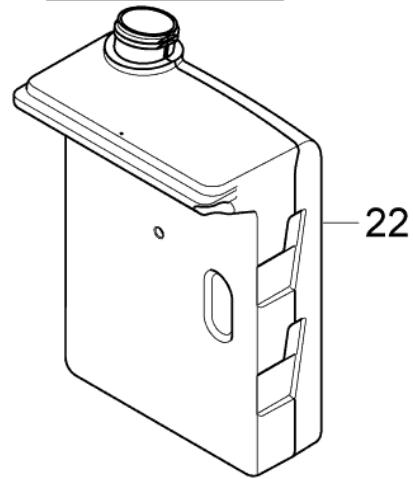

Fueltank and detergent tank

NEPTUNE 2

10-12-2012

StyMiste ID
NEPTUNE206

7

Fuel tank and detergent tank

NEPTUNE 2

10-12-2012

StyMiste ID
NEPTUNE206

8

Pos	Vare nr.	Ant	Beskrivelse	
-	101117934	1	WARNING LABEL HOT	
1	3205	1	Filterventil	
2	107145440	1	Strainer Valve Compl. Kit	
3	301001133	1	Slangeklemme Ø10/7	
4	101117750	1	Slange Incl. Låg/Filter	
5	101117749	1	Kabelgennemføring	
6	5206636	1	Pvc-Slange, Klar Ø6/Ø10	
7	101117753	2	Grommet 60/110/50 Neopren	up to 12.08
8	101117748	2	Plug For D6 / D10 Hose	up to 12.08
9	301001133	9	Slangeklemme Ø10/7	
10	5226220	1	Gummislange Sort Pr.M.	
11	101117751	1	VENTILATIONS PLUG FOR 6/10 HOSE	
12	101117794	1	T Connector Piece D6	
13	101118007	1	Level Sensor Kit	
14	101118006	1	Fuel Tank Complete Kit	SEE TSB-PPW-2009-006
15	101117678	2	CABLE HOOK COMP	
16	1800440	2	Plansskive M6	
17	31410	2	SCREW M6 X 50 DIN 912 8.8 FZG	
18	101117752	1	Cap For Fuel Tank	
19	1604222	1	Filtersi	
20	101117795	1	Studs F Brændstof tank	From 12.08 and up to 12.09
21	101118043	1	Kit F.Fuel Tank	Upgrade kit
22	101117920	1	Kemi Tank NEPTUNE 2