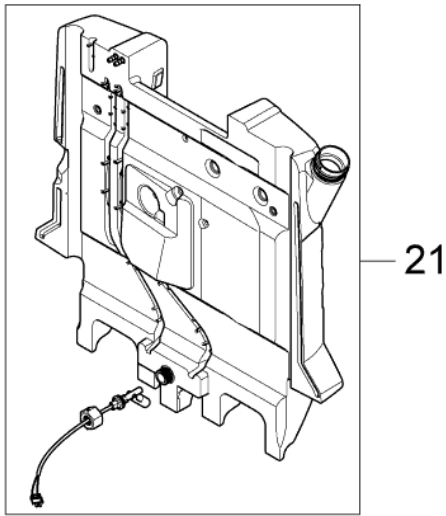

Fueltank and detergent tank

NEPTUNE 2

10-12-2012

StyMiste ID
NEPTUNE206

7

Fuel tank and detergent tank

NEPTUNE 2

10-12-2012

StyMiste ID
NEPTUNE206

8

Pos	Vare nr.	Ant	Beskrivelse	
-	101117934	1	WARNING LABEL HOT	
1	3205	1	Filterventil	
2	107145440	1	Strainer Valve Compl. Kit	
3	301001133	1	Slangeklemme Ø10/7	
4	101117750	1	Slange Incl. Låg/Filter	
5	101117749	1	Kabelgennemføring	
6	5206636	1	Pvc-Slange, Klar Ø6/Ø10	
7	101117753	2	Grommet 60/110/50 Neopren	up to 12.08
8	101117748	2	Plug For D6 / D10 Hose	up to 12.08
9	301001133	9	Slangeklemme Ø10/7	
10	5226220	1	Gummislange Sort Pr.M.	
11	101117751	1	VENTILATIONS PLUG FOR 6/10 HOSE	
12	101117794	1	T Connector Piece D6	
13	101118007	1	Level Sensor Kit	
14	101118006	1	Fuel Tank Complete Kit	SEE TSB-PPW-2009-006
15	101117678	2	CABLE HOOK COMP	
16	1800440	2	Plansskive M6	
17	31410	2	SCREW M6 X 50 DIN 912 8.8 FZG	
18	101117752	1	Cap For Fuel Tank	
19	1604222	1	Filtersi	
20	101117795	1	Studs F Brændstof tank	From 12.08 and up to 12.09
21	101118043	1	Kit F.Fuel Tank	Upgrade kit
22	101117920	1	Kemi Tank NEPTUNE 2