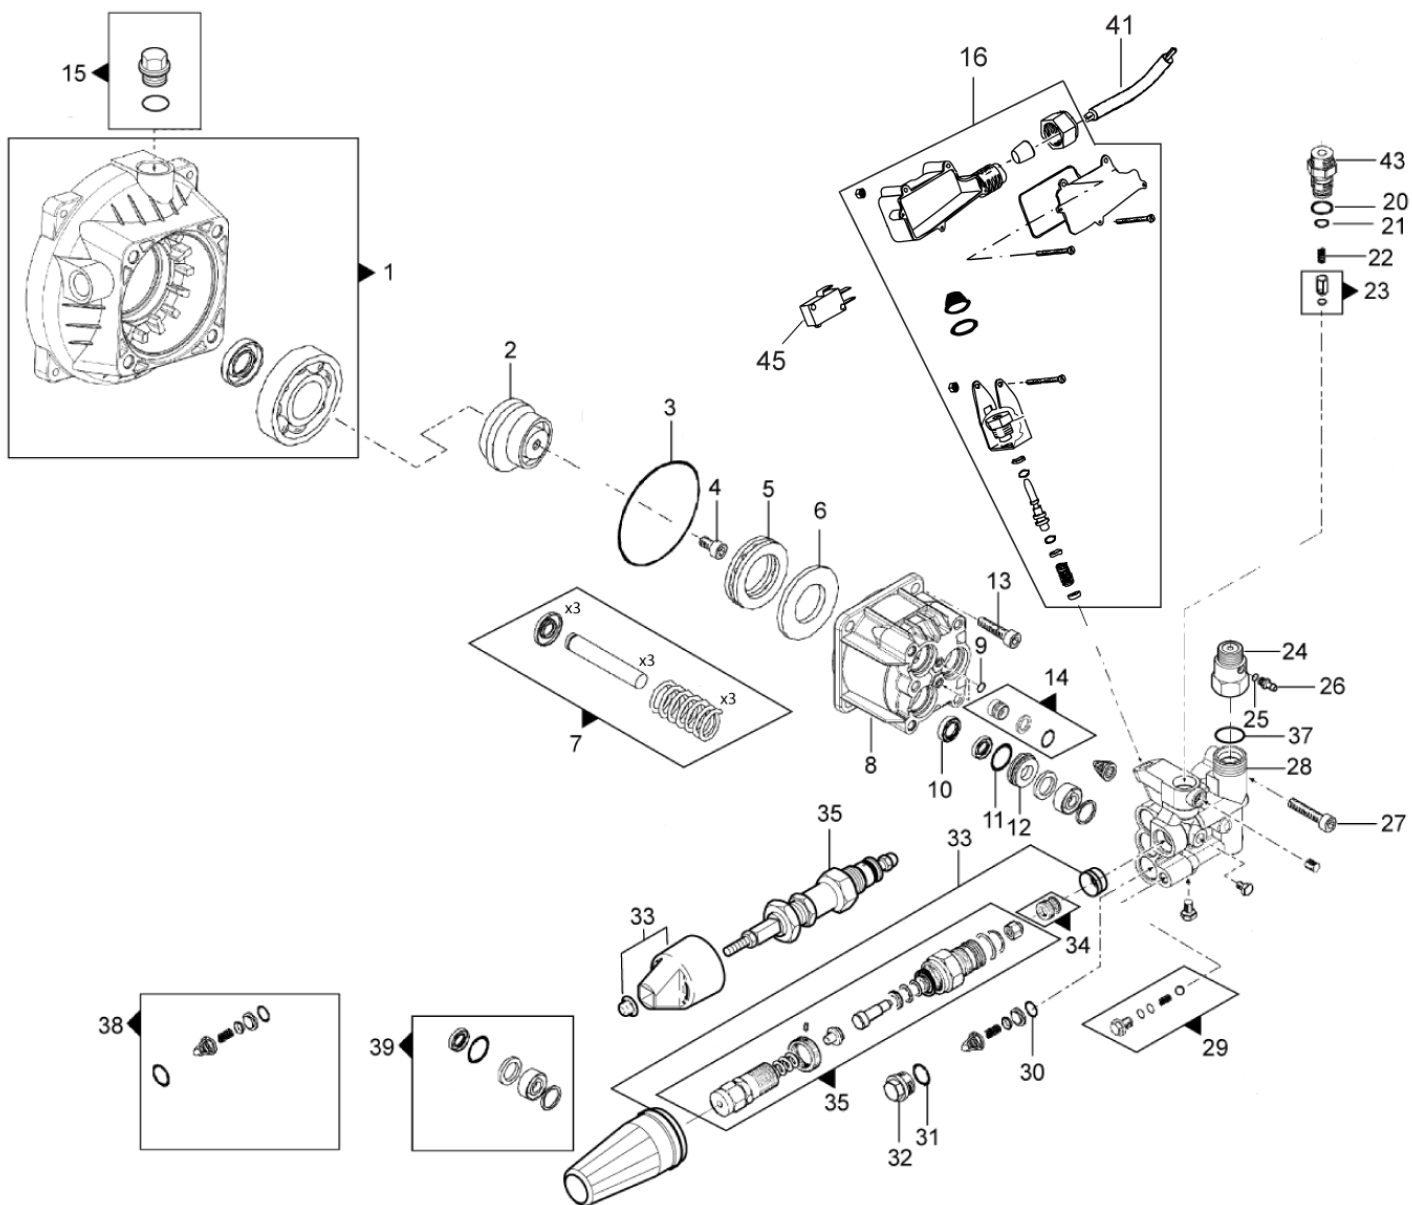

Pump 1 (1ph)

NEPTUNE 2

10-12-2012

StyMiste ID
NEPTUNE212

13

Pump 1 (1ph)

NEPTUNE 2

10-12-2012

StyMiste ID
NEPTUNE212

14

Pos	Vare nr.	Ant	Beskrivelse	
-	909100414	1	Pump Oil Rotha Tht 1Ltr	0,18l
1	31000491	1	D-BEARING COVER FOR GXR PUMP RF	
2	101117771	1	Wobble Disc 11.25 Deg. Z	2-25
2	101117939	1	WOBBLE DISC 8 DGR.	2-26 KR
2	101117954	1	WOBBLE DISC 7.5 DEG	2-20, 115/60/20 US
2	301002567	1	Wobble Disc 10°	US, Exp.
2	301002568	1	Wobble Disc 9.5	2-26
3	909100431	1	O-Ring Ø85X3	
4	106162887	1	SCREW M8X20 UNI 5931-8.8	
5	909100432	1	Kugleleje	
6	301002557	1	Skive	
7	101117807	1	Pistonkit For Gxr Ceramic	
8	301002560	1	Hus	
9	6480272	2	O-Ring Ø2,9X1,78 Nbr 70Sh	
10	301002569	3	Oil Seal	
11	106163024	3	O-RING 1.78X20.35 NBR 70SH	
12	301002570	3	Packing Ring Ø14/28X11,5	
13	106162887	4	SCREW M8X20 UNI 5931-8.8	
14	106162567	3	SUCTION VALVE PLUG KIT	
15	101117786	1	OIL CAP KIT	Up to Serial number: 2009887928/29/09
15	101117918	1	Oil Cap Kit	See TSB-PPW-2010-010 oil cap
16	101117656	1	Opgrad.Kit POSEIDON 3	
20	3002029	1	O-Ring 12,42X1,78 Nitril	
21	103004325	1	O-Ring 15.6X1.78	
22	909100428	1	Fjeder	
23	106162556	1	Check Valve Kit	
24	101117769	1	Detergent Inlet For Gxd	
25	101117776	1	O-Ring 6.35X1.78 Nbr 70	
26	101117953	1	Suction Fitting D2.0	JP + KR + EXPT + AU (2-16)
26	101117984	1	SUCTION FITTING D1.7	
27	9543	4	CYLINDER SCREW M8X55 ISO 4762 ST 8.8/ZN	
28	301002545	1	Ventilhus	
29	301003095	1	Kit Easy Start For Gxr Pu Mp For Uk	
30	3002029	6	O-Ring 12,42X1,78 Nitril	
31	3002045	6	O-Ring	
32	301002544	6	PLUG	
33	101117693	1	HANDLE CPL.	
33	62397	1	Drejeknap	From Serie no. 2010929318
34	101117686	1	Ventil Sæde	
35	101117685	1	Regulation Valve Assy	
35	101117917	1	End Stop Valve	From Serie no. 2010929318
37	3001237	1	Pakning Ø24,5Xø16X3	
38	301002562	1	Kit Valve [6X]