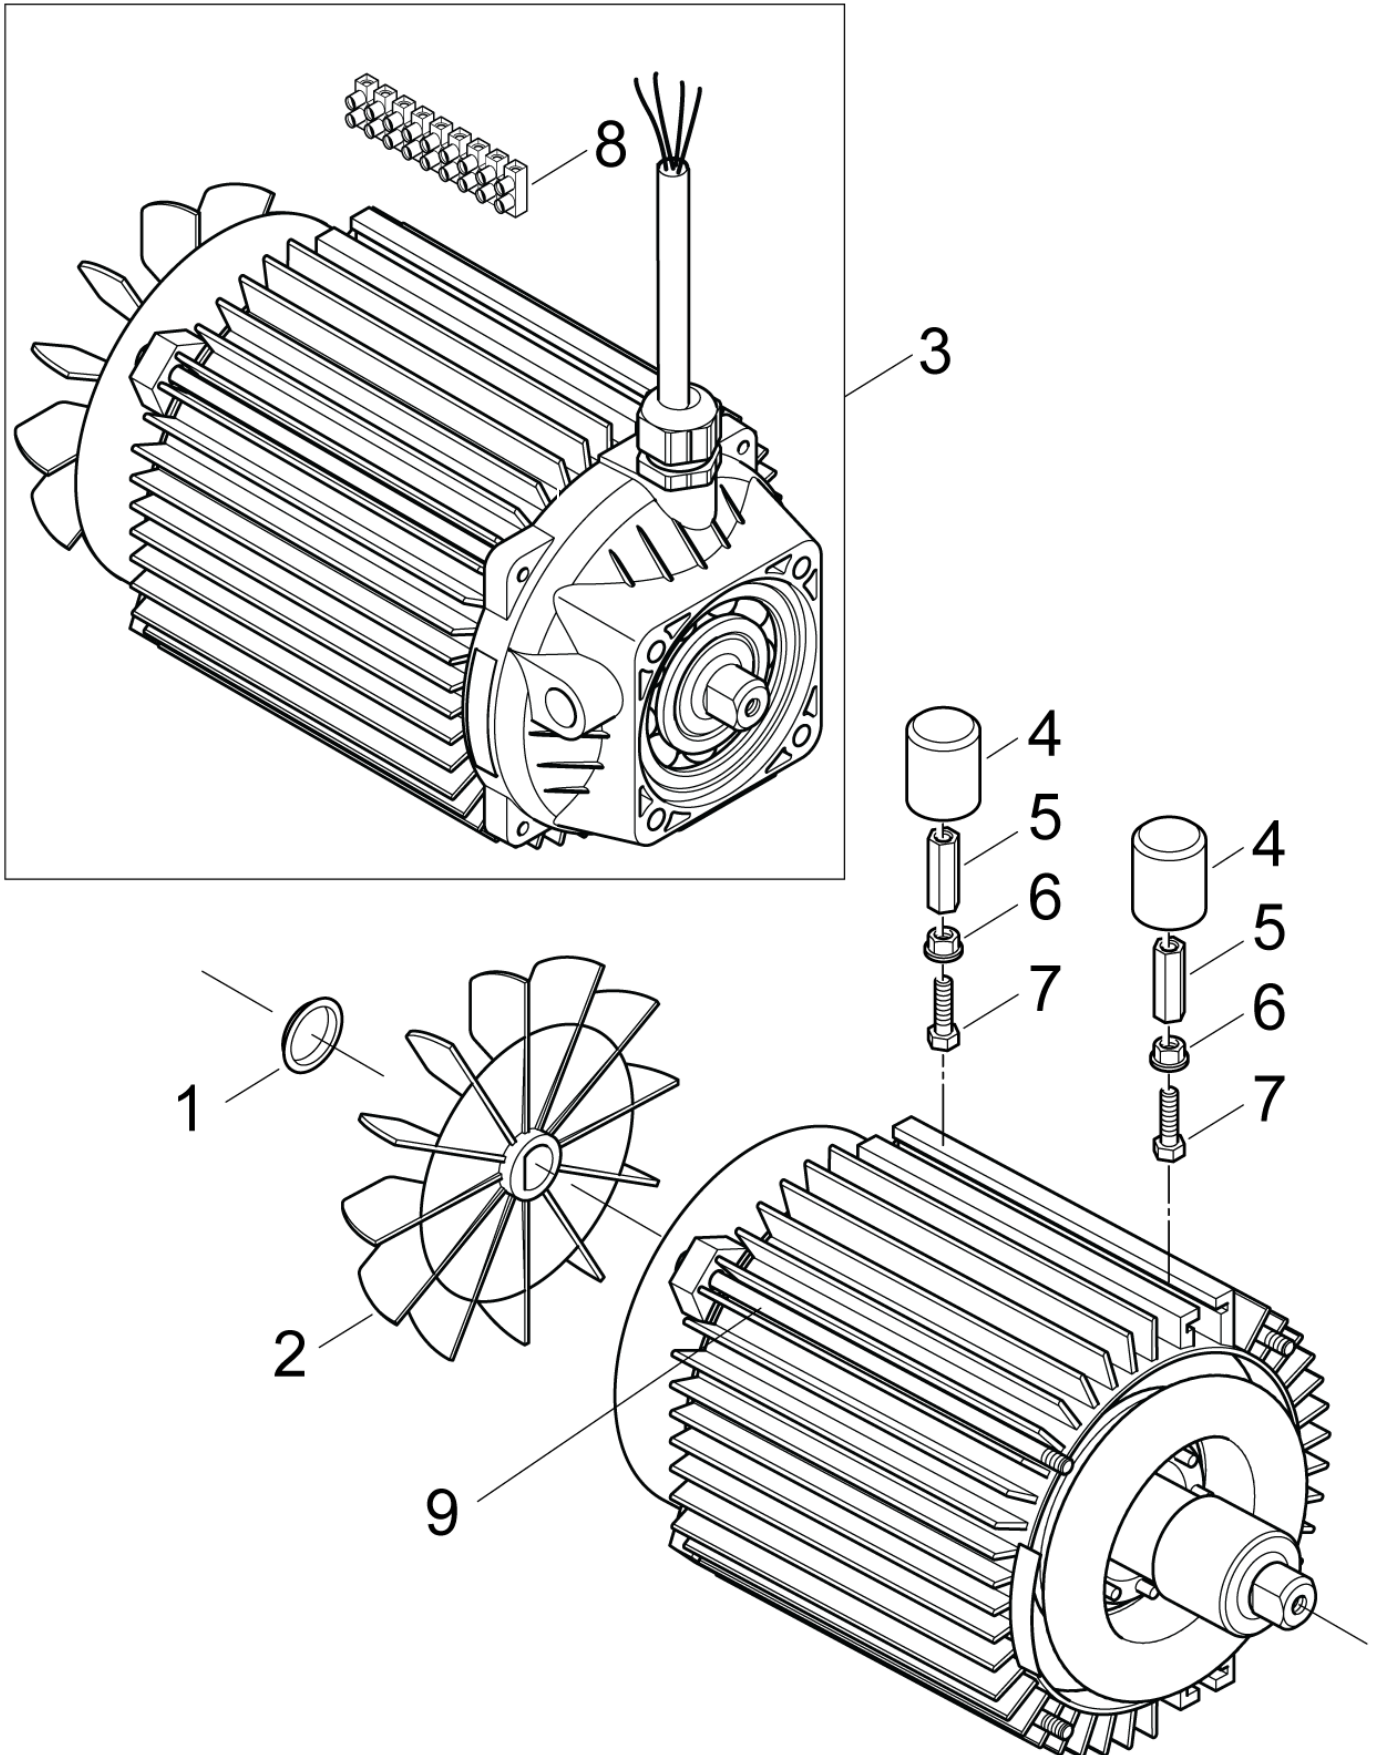

MOTOR

NEPTUNE 2

10-12-2012

StyMiste ID
NEPTUNE210

11

MOTOR

NEPTUNE 2

10-12-2012

StyMiste ID
NEPTUNE210

12

Pos	Vare nr.	Ant	Beskrivelse	
1	301001112	1	Klem Ring	EME
1	31000510	1	MOTOR FAN INCL FASTENING RING	RF, includes position 1 and 2
2	101117774	1	Motor Fan	EME
2	31000510	1	MOTOR FAN INCL FASTENING RING	RF, includes position 1 and 2
3	101117764	1	Motor 3 Kw 3X230-400/50	2-33
3	101117765	1	Motor 4 Kw 3X230-400/50	2-41
3	101117766	1	MOTOR 2 KW 1X230/50	2-25,2-26
3	101117935	1	MOTOR 2.0 KW 1X220/60HZ	1x220/60, US,KR
3	101117936	1	MOTOR 1.0 KW 1X115/60	1x115/60, US
3	101117937	1	MOTOR 4.0 KW 220-440/3PH/60HZ	220-440/3/60
4	301002298	2	SUSPENSION	
5	301002303	2	SPACER POSEIDON 3	
6	61467	2	Møtrik M8	
7	27372	2	HEX. SCREW VERBUS M8X20 DIN 6921	
8	101117839	1	Terminal Plug And Termina L Pins	
9	31000506	1	STAY BOLT M5X186 RF