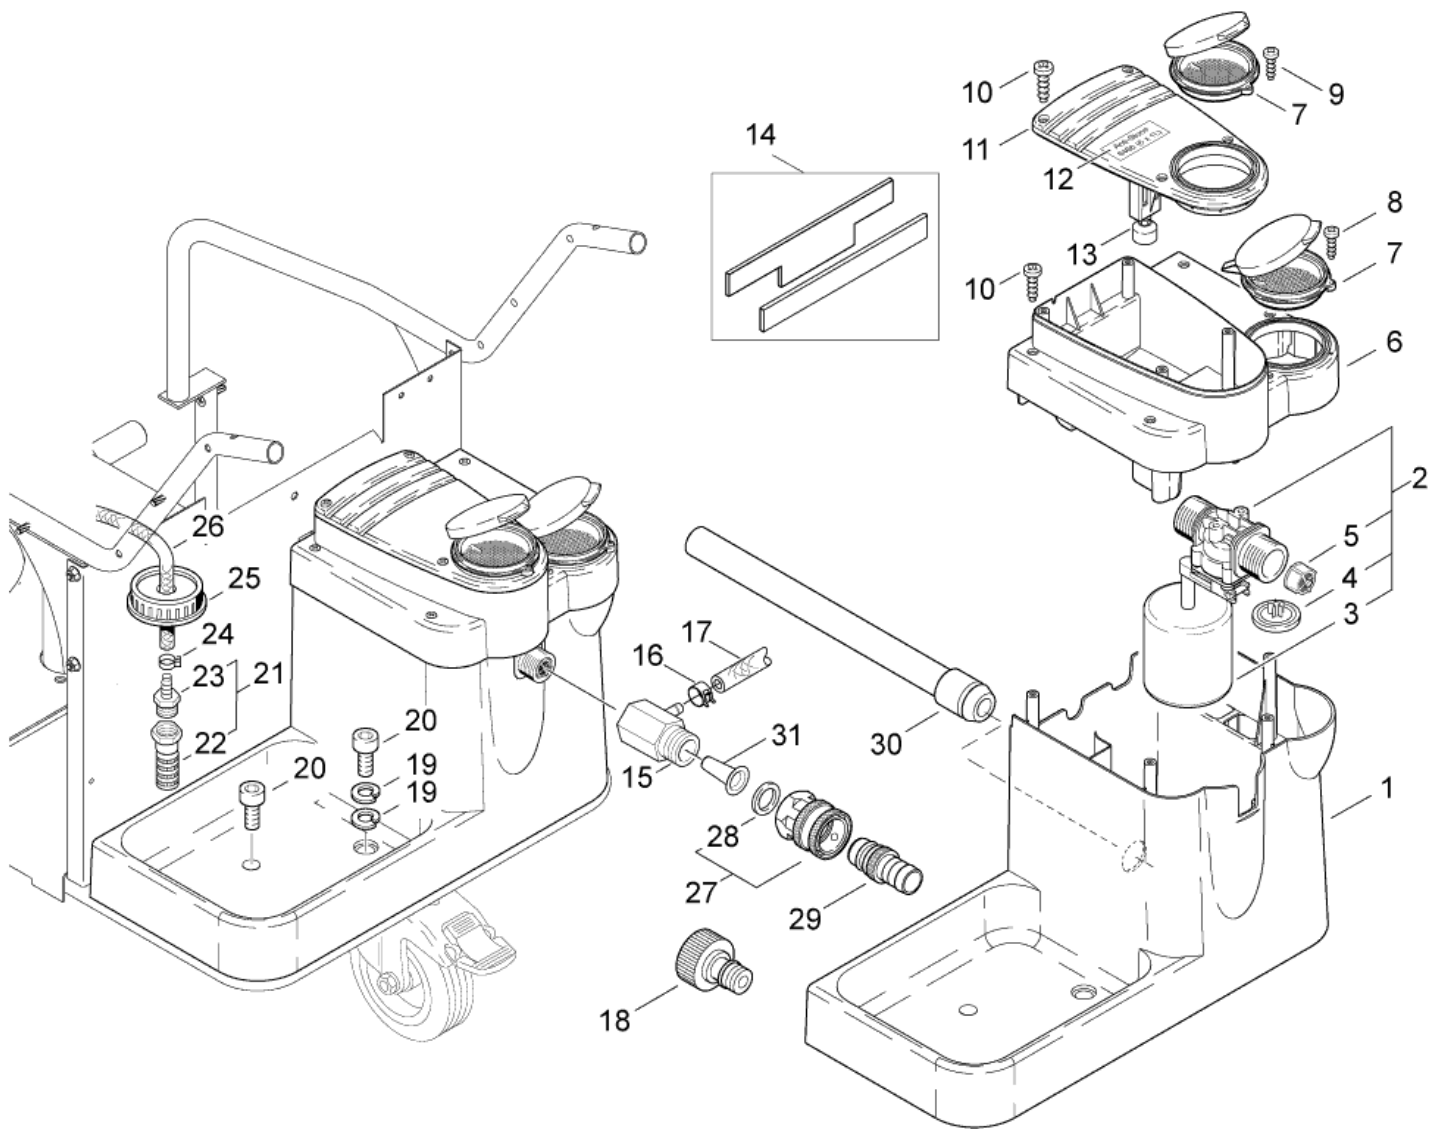

Water break tank

NEPTUNE 4 FA

12-03-2013

StyMiste ID
NEP4FA08

9

Water break tank

NEPTUNE 4 FA

12-03-2013

StyMiste ID
NEP4F-A08

10

Pos	Vare nr.	Ant	Beskrivelse
1	301000563	1	Vand Tank
2	63347	1	Svømme Ventil
3	62877	1	Svømmer
4	62878	1	Gummimembran
5	34218	1	Filter For Float Valve Ku
6	301000562	1	Anti Kalk Tank
7	301000561	2	Dæksel
8	18086	1	Metal Skrue
9	5606	1	Metal Skrue
10	56727	8	Ejop-Skrue
11	301000560	1	Låg Anti Kalk Tank
12	301000932	1	Label
13	301000695	1	Niveauføler
14	101117872	1	Gasket Kit
15	101117873	1	Vandtilgang
16	11654	1	Slangeklemme
17	101406100	1	Kemislange, 5 Meter
18	32541	1	Slangestuds
19	2770	2	LOCK WASHER 8
20	8892	2	Skrue
21	107145440	1	Strainer Valve Compl. Kit
22	3205	1	Filterventil
23	5283	1	HOSE NOZZLE 6R3/8
24	11654	1	Slangeklemme
25	301001004	1	Canister Cover
26	101406100	1	Kemislange, 5 Meter
27	1602945	1	"Ly nkobling 3/4" Lav tryk "
28	3001237	1	Pakning Ø24,5Xø16X3
29	1600659	1	Ly nkoblingsnippel
29	1605955	1	Stiknippel
30	301000713	1	Suge Slange
31	101117926	1	Filter

US