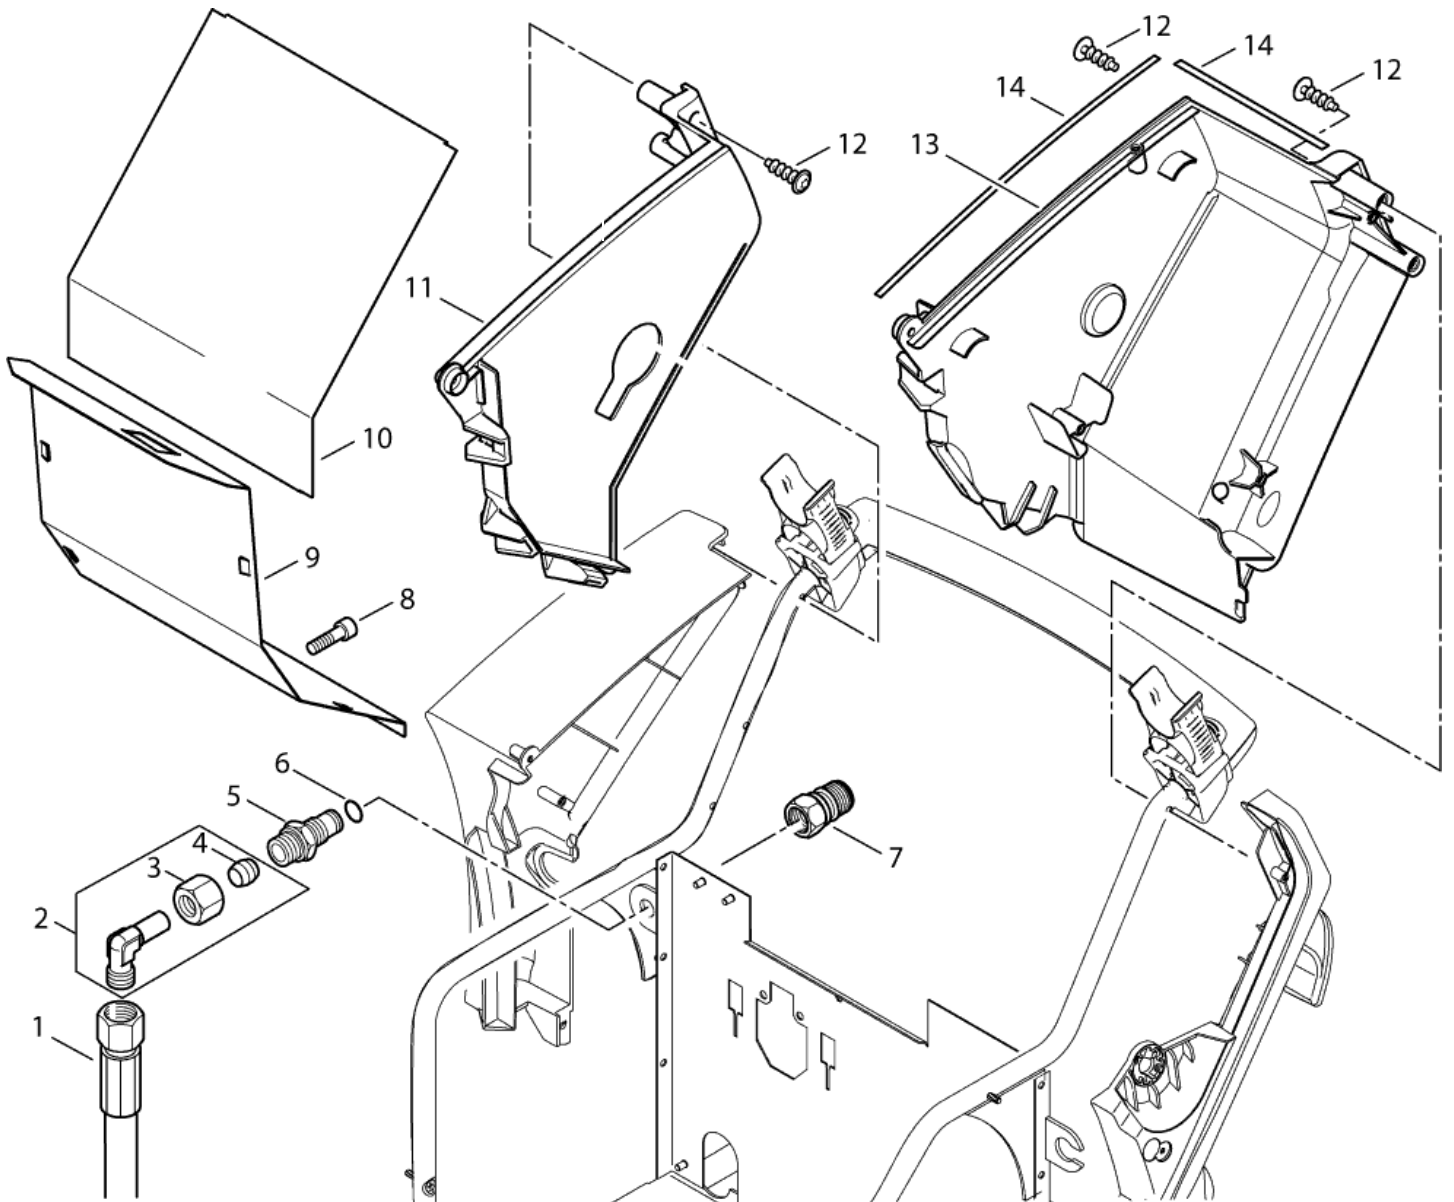

Basket

NEPTUNE 4 FA

12-03-2013

StyMiste ID
NEPTUNE418

39

Basket

NEPTUNE 4 FA

12-03-2013

Stykliste ID
NEPTUNE418

40

Pos	Vare nr.	Ant	Beskrivelse	
1	301000855	1	Ht Slange	Standard models
2	101118094	1	COUPLING KIT 90D ISO 8434 M18X1.5 THREAD	Standard models
3	1081	1	Tilslutningsmøtrik, Galv.	Standard models
4	1080	1	Skæring, Galv.	Standard models
5	301000627	1	Fitting	Standard models
6	42768	1	O-Ring	Standard models
7	1600493	1	"Lynkoblingsnippel 3/8" "	Standard models
8	3913	2	Skrue M6X12	Standard models
9	301001254	1	SHEET METAL 1X287X199X185	Standard models
10	301001255	1	SHEET METAL 1X221X207X134	Standard models
11	301001190	1	Slangerulle Kabinet	Standard models
12	1814614	3	Skrue K50X18 Wn1451 A2	Standard models
13	301001189	1	Slangerulle kabinet venstre	Standard models
14	301001811	2	Pakning	Standard models