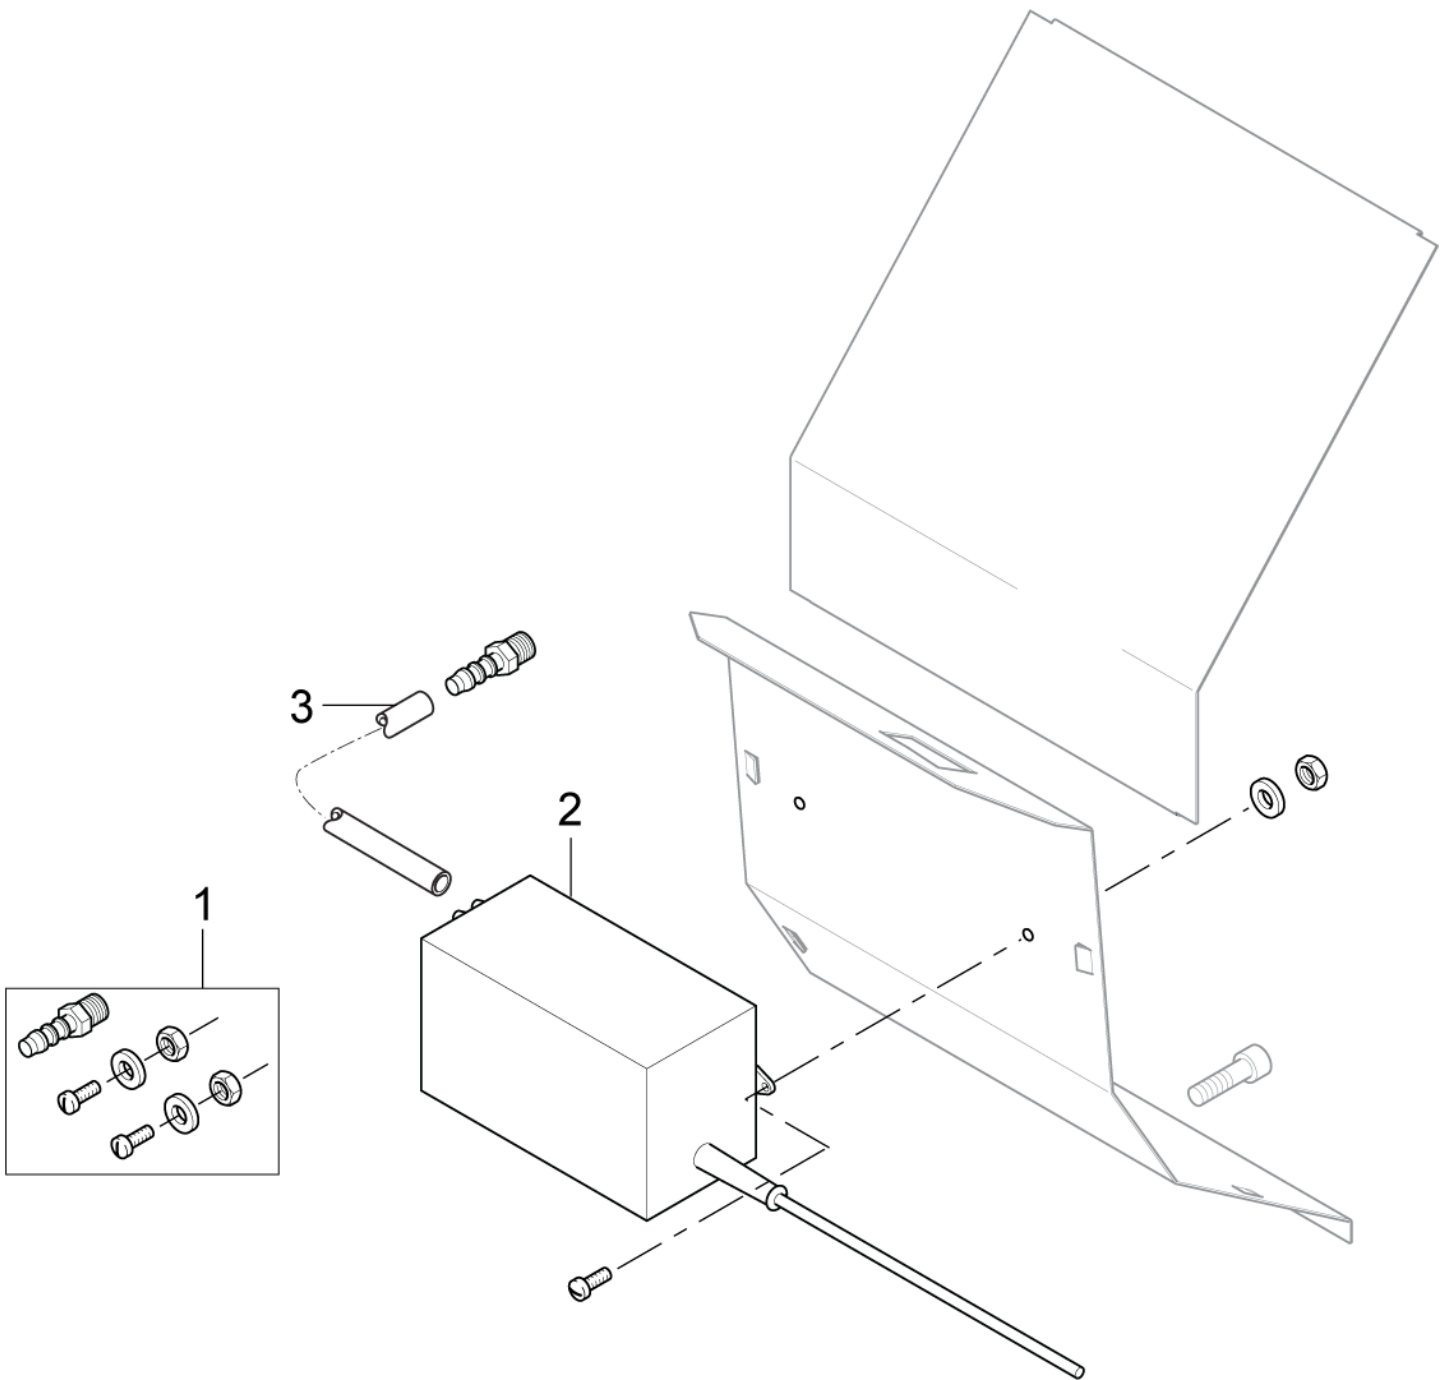

Anti-scale pump

NEPTUNE 4 FA

12-03-2013

StyMiste ID
NEPT3404

11

Anti-scale pump

NEPTUNE 4 FA

12-03-2013

Stykliste ID

NEP13404

12

Pos	Vare nr.	Ant	Beskrivelse
1	101117831	1	Monterings-Sæt
2	101117826	1	Blødgøringspumpe
3	101117833	1	Slange Ø3/05, 0.6 Mm.