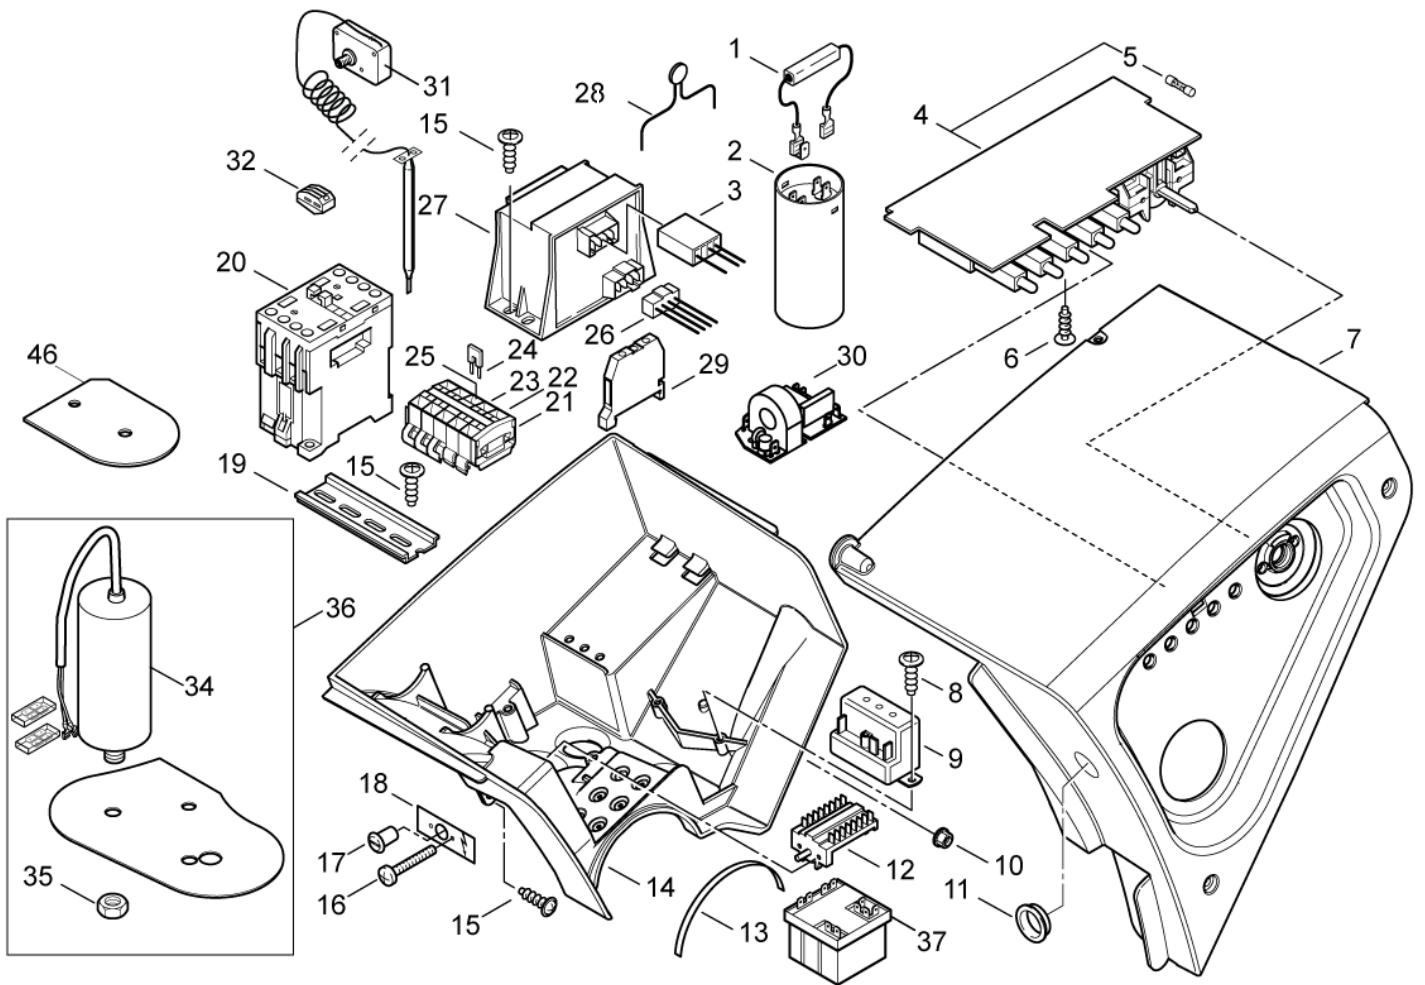

EI-box

NEPTUNE 4 FA

12-03-2013

StyMiste ID
NEPTUNFA411

24

EI-box

NEPTUNE 4 FA

12-03-2013

StyMiste ID
NEP I UNEFA411

25

Pos	Vare nr.	Ant	Beskrivelse	
1	301000402	1	Modstand	4-26PA, 4-29 PA, 4-25 FAX
2	301001056	1	Start Kondensator	4-26PA, 4-29 PA, 4-25 FAX
3	301001236	1	CABLE TRANSFO 2-POL. PRIM US	4-26PA, 4-29 PA, 4-25 FAX, 4-36 US
3	301001237	1	WIRE 2-POL./400V	400/3/50 *EU* 4-43 FAX, 4-50 FA, 4-58, 4-44*JP*
3	301001238	1	WIRE 3-POL.	* SEE NOTE
4	301001231	1	Print	
5	103821729	1	Fuse Ø5X20 2A T, 250V	
5	3812385	1	Sikring Ø5X20	(US)
6	16860	1	Skrue 4x12	
7	301001212	1	Dæksel F. Elbox	
8	16860	2	Skrue 4x12	4-29 PA, 4-31 PA
9	11060	1	Startrelæ	4-29 PA, 4-31 PA
10	12496	1	Møtrik M6	
11	63800	1	PLUG 24.3X26.4	* SEE NOTE
12	301000293	1	Kontakt Stjerne/Trekant	* SEE NOTE
13	301001811	1	Pakning	
14	301001210	1	Elektrisk kontrolboks	
15	10028	6	Skrue	
16	40045	2	PAN HEAD SCREW M4X30	* SEE NOTE
17	64580	1	ROTARY KNOB	* SEE NOTE
18	64586	1	Label 230-400V CHANGE-OVER 74X28	230/400/3/50 *BE*NO* 4-50 FA, 4-58
18	64787	1	LABEL 220-440V CHANGE-OVER 74X28	220/460/3/60 *EXP* 4-58
19	22290	1	MOU. RAIL TS35/F6 7.5 18X5.2 EN60715 ZN	** SEE NOTE
20	103822301	1	Contactora Cjx2-D12-B7 24V	*EU* 4-43 FAX, 4-50 FA, 4-58
20	103822306	1	Contactora Cjx2-D18-B7 24V	4-29 PA, 4-31 PA
20	103822313	1	Contactora 12-25A 50/60Hz 24V	4-44 JP, 4-50 FA *BE*NO*, 4-58 *EXP*BE*NO*, 4-36 U
20	103822317	1	Contactora Cjx2-D32-B7 24V	4-26 PA, 4-43
21	301000689	1	END PLATE GREY 4MM TYP 264	
22	301000688	1	WIRE TERMINAL 4X2.5MM	
23	301000687	2	WIRE TERMINAL 2X2.5MM	4-29 PA, 4-31 PA
24	301000683	1	JUMPER	*EU* 4-43 FAX, 4-50 FA, 4-58
25	301000686	2	WIRE TERMINAL 4X2.5mm TYPE 264	
26	301000722	1	WIRE H07V-K 4-POL. AEH US	4-36 US
26	301002463	1	CABLE H07V-K 4-POLE	4-26 PA
27	101117724	1	POWER TRANSFORMER 230/400-24/8V T70	
27	101117724	1	POWER TRANSFORMER 230/400-24/8V T70	4-36 US
27	101117725	1	POWER TRANSF. 115/200VAC-24/8VAC T70	4-44 JP
27	301001059	1	Transformer	*EXP* 4-25 FAX, 4-58
27	301001060	1	TRANSFORMER 115AT 200V 2	4-26 PA, 4-43
28	301002353	1	Current Limiter 5W	4-26 PA, 4-29 PA, 4-25 FAX
29	14506	1	WIRE TERMINAL 10QMM	4-26 PA, 4-43
30	301001991	1	CIRCUIT BOARD 1PH 24VAC	4-26 PA
31	101117723	1	Flammesensor Neptun 2	

* NOTE: 230/400/3/50 *BE*NO* 4-50, 4-58 - 220/460/3/60 *EXP* 4-58

** NOTE: PLEASE INDICATE LENGTHS IN METRES WHEN ORDERING