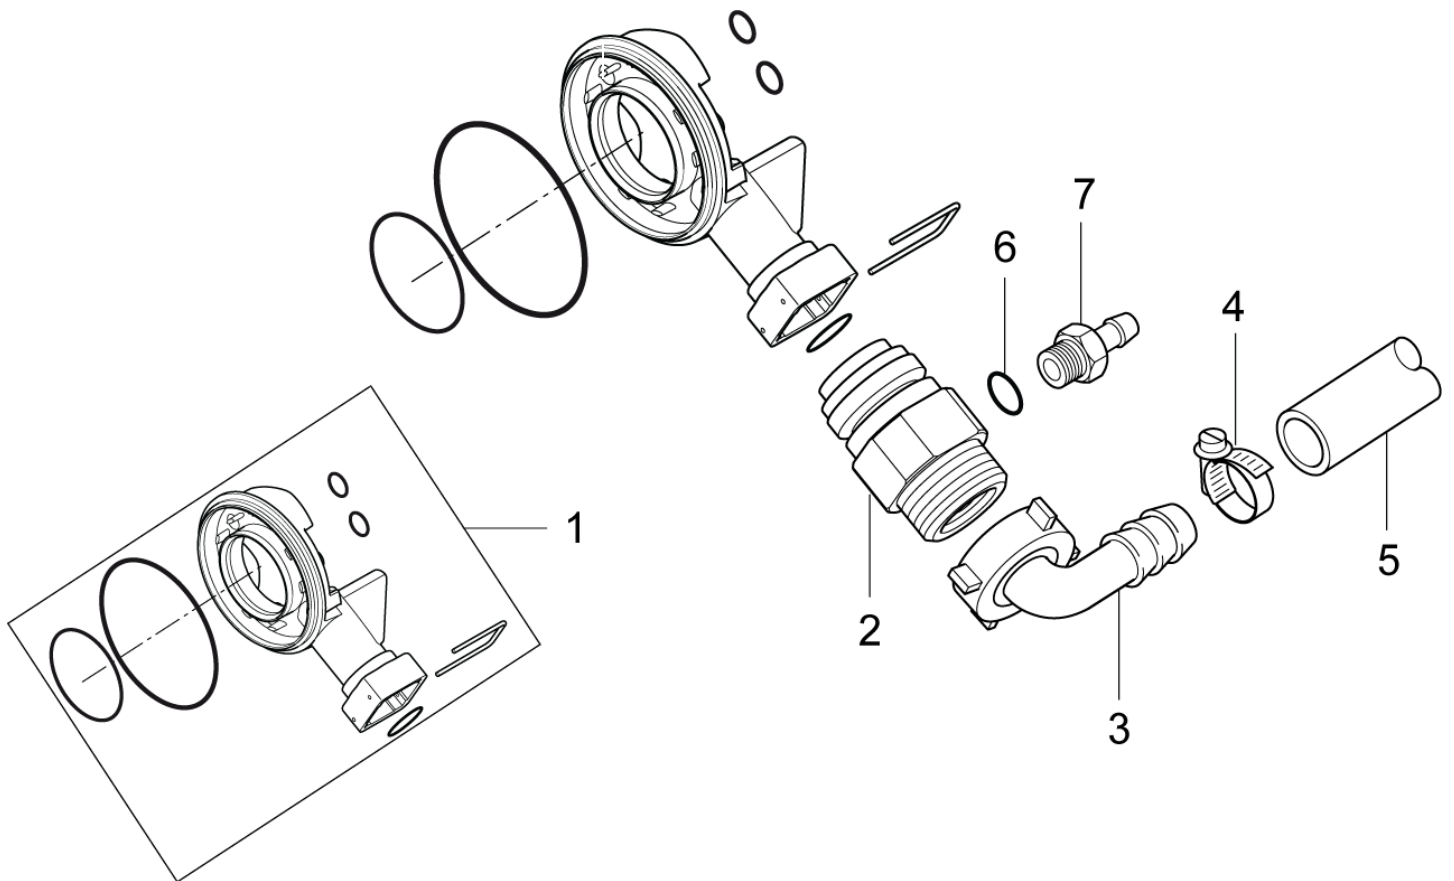

Water inlet - Easy start

NEPTUNE 4 FA

12-03-2013

StyMiste ID

NEP5FA14

18

Water inlet - Easy start

NEPTUNE 4 FA