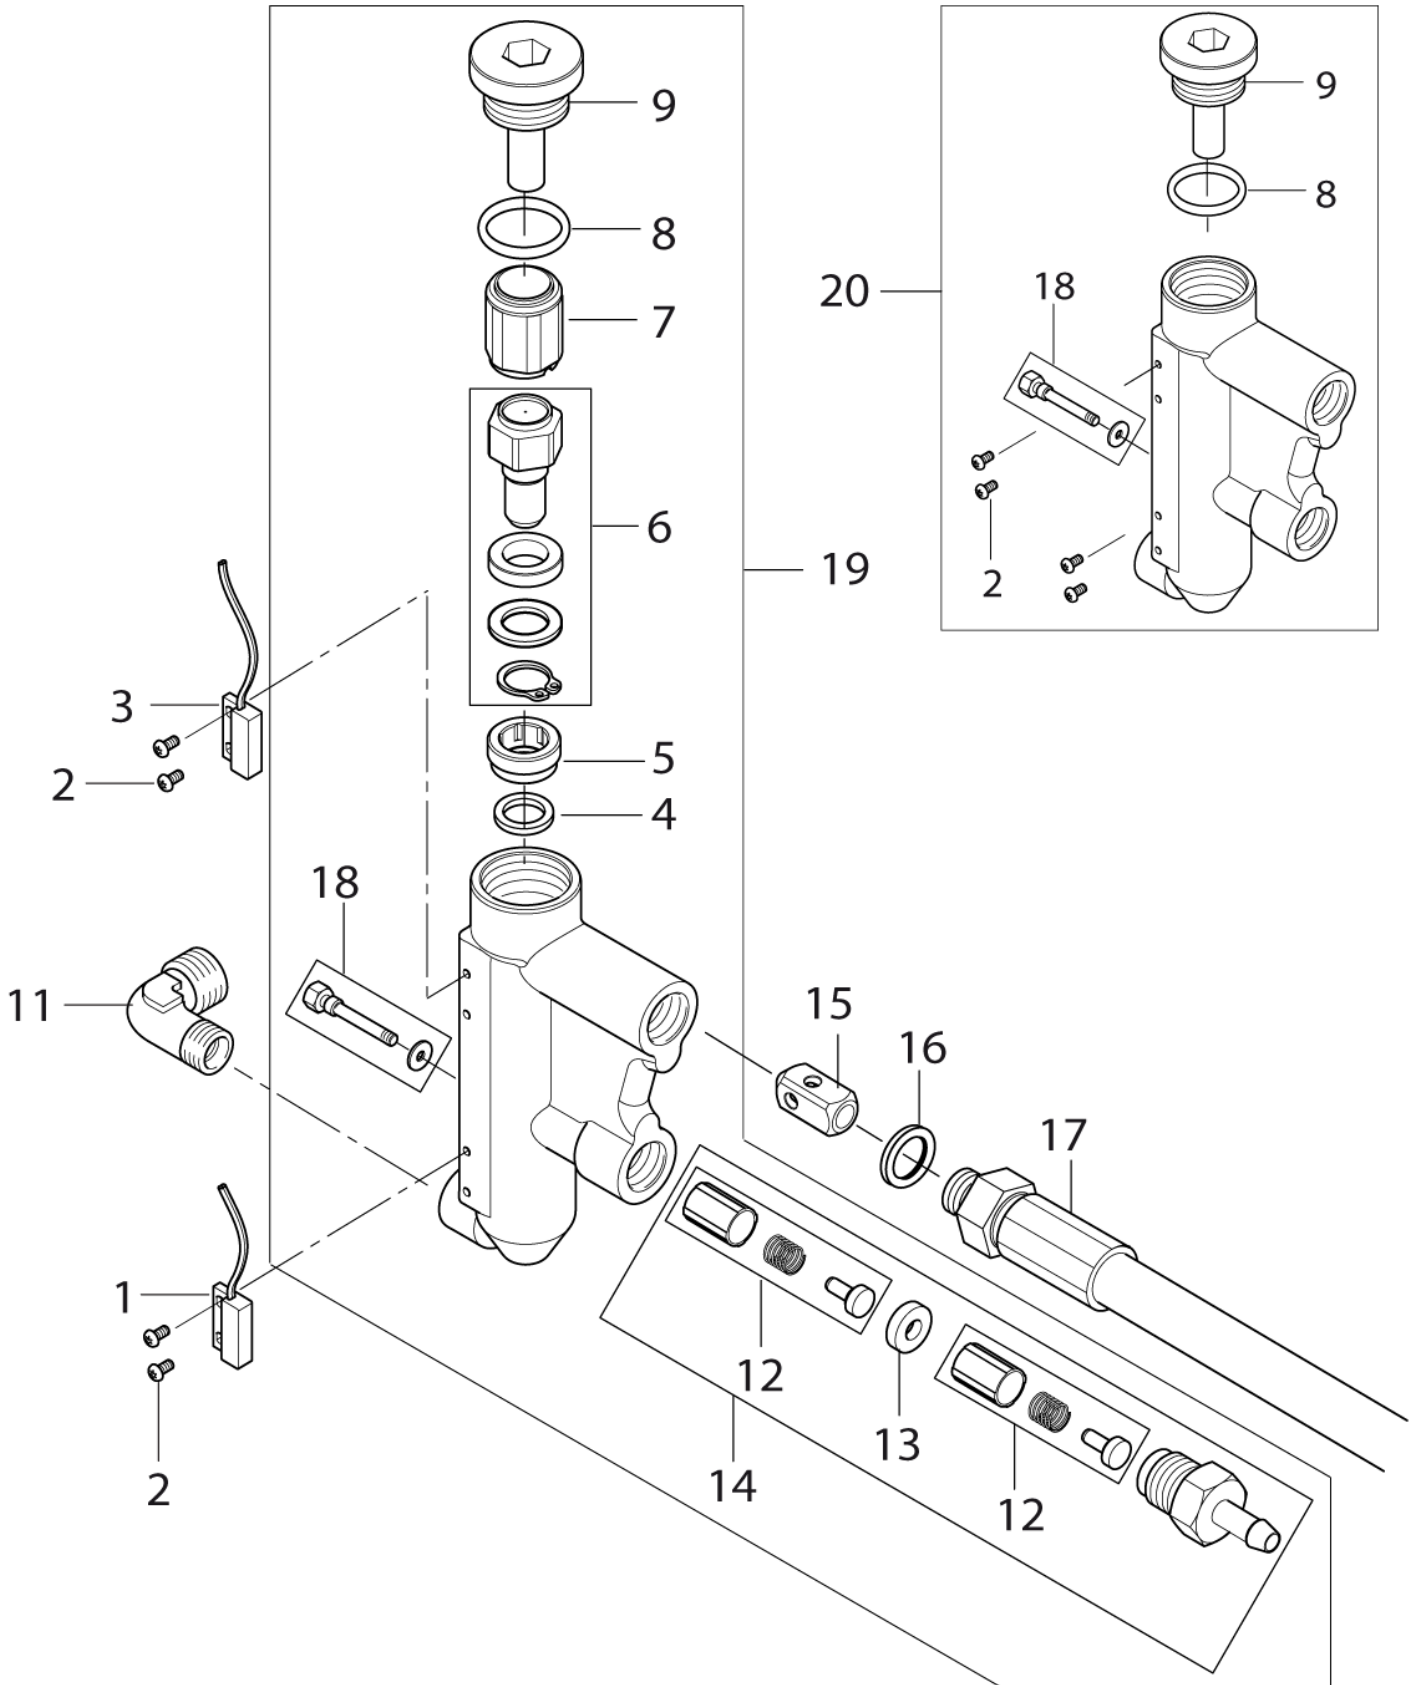

Flow control

NEPTUNE 4 FA

12-03-2013

StyMiste ID
NEP4FA20

22

Flow control

NEPTUNE 4 FA

12-03-2013

StyMiste ID
NEP4F-A20

23

Pos	Vare nr.	Ant	Beskrivelse	
1	101117891	1	Micro Switch N/C	
2	101118033	2	Screw M3X6 Brass Din 84 Iso 1207 Kit	
3	101117800	1	Reed Switch Kit	
4	3001112	1	O-Ring 10X3	
5	6201534	1	Sæde	
6	101117896	1	Non Return Valve W/Magnet	
7	6350454	1	Stempel	
8	3000825	1	O-Ring 20,24X2,62 Nitril	
9	101117899	1	Plug For Flow Control	
11	1603119	1	"Vinkel Ø12X1/4" "	TSB-PPW-2011-010 Neptune 4 FA S-pipe 101117923
12	1119566	2	Rep.Sæt Kontrav entil	
13	6201535	1	Sæde F. Kontrav entil	
14	1119318	1	Rep.Sæt F. Kontrav entil	
15	6101038	1	Stempel	
16	1801075	1	"Tætningsskive 3/8" Rg "	
17	101117907	1	Hose Dn8X700	
18	101118010	1	Screw Kit For Flowcontrol	See note
19	101118012	1	Flow Control Komplet Sæt	See note
20	101118032	1	Flow Control Replacement Kit