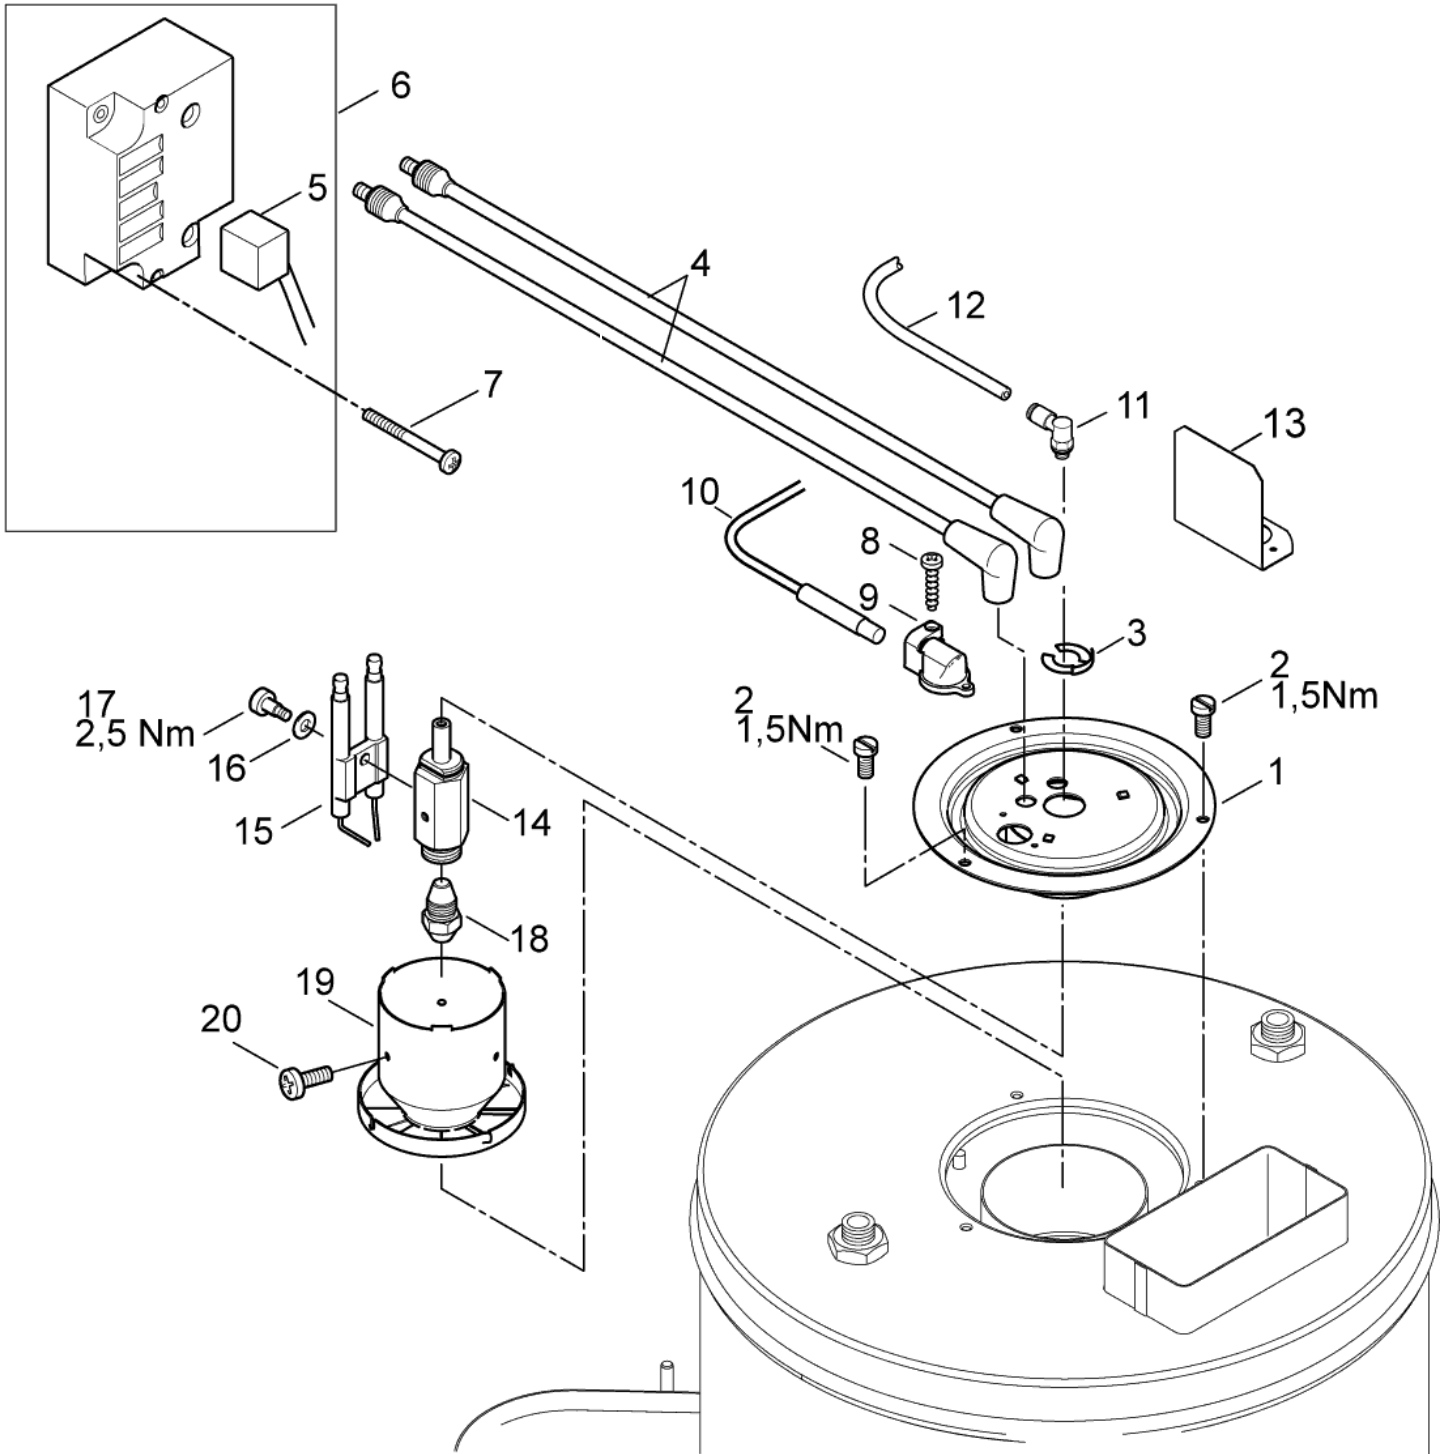

Air distributor

NEPTUNE 4 FA

12-03-2013

StyMiste ID
NEP4FA32

35

Air distributor

NEPTUNE 4 FA

12-03-2013

StyMiste ID

NEP4F-A3Z

36

Pos	Vare nr.	Ant	Beskrivelse
1	101117757	1	COVER FOR BOILER COMPLETE
2	4820	3	Skrue
3	101117876	1	Circlips
4	101117760	1	Ignition Cord 7X500 - Da Nfoss
5	101117756	1	Tændkabel
6	101117660	1	Ignition Transformer W/Pr Imary Cord and 200V JP
6	301002083	1	Ignition Transformer 110- 120 50-60 (cable not included)
7	42236	2	CYLINDER SCREW M5X45 ISO 1207 ZN
8	5606	1	Metal Skrue
9	301000934	1	Holder Flammeføler
10	301000729	1	Flammeføler
11	101117913	1	Elbow 4/M5 Push-In
12	909100141	1	Slange
13	101117922	1	Plate For Flame Sensor Ki T
14	101117915	1	Oil Nozzle Holder
15	301150009	1	Tændelegtrode
16	909100144	1	Fjederskive
17	909100143	1	Skrue
18	2802712	1	Oliedyse 4-25 (EU), 4-28 (AU, NZ)
18	61659	1	Oil Nozzle 1,25/H 60° 4-28 exp, 4-36, 4-39, 4-43, 4-44, 4-50, 5-55
19	301001278	1	Luftfordeler 4-28 exp, 4-36, 4-39, 4-43, 4-44, 4-50, 5-55
19	301001683	1	Luftfordeler 4-25 (EU), 4-28 (AU, NZ)
20	51848	3	Skrue