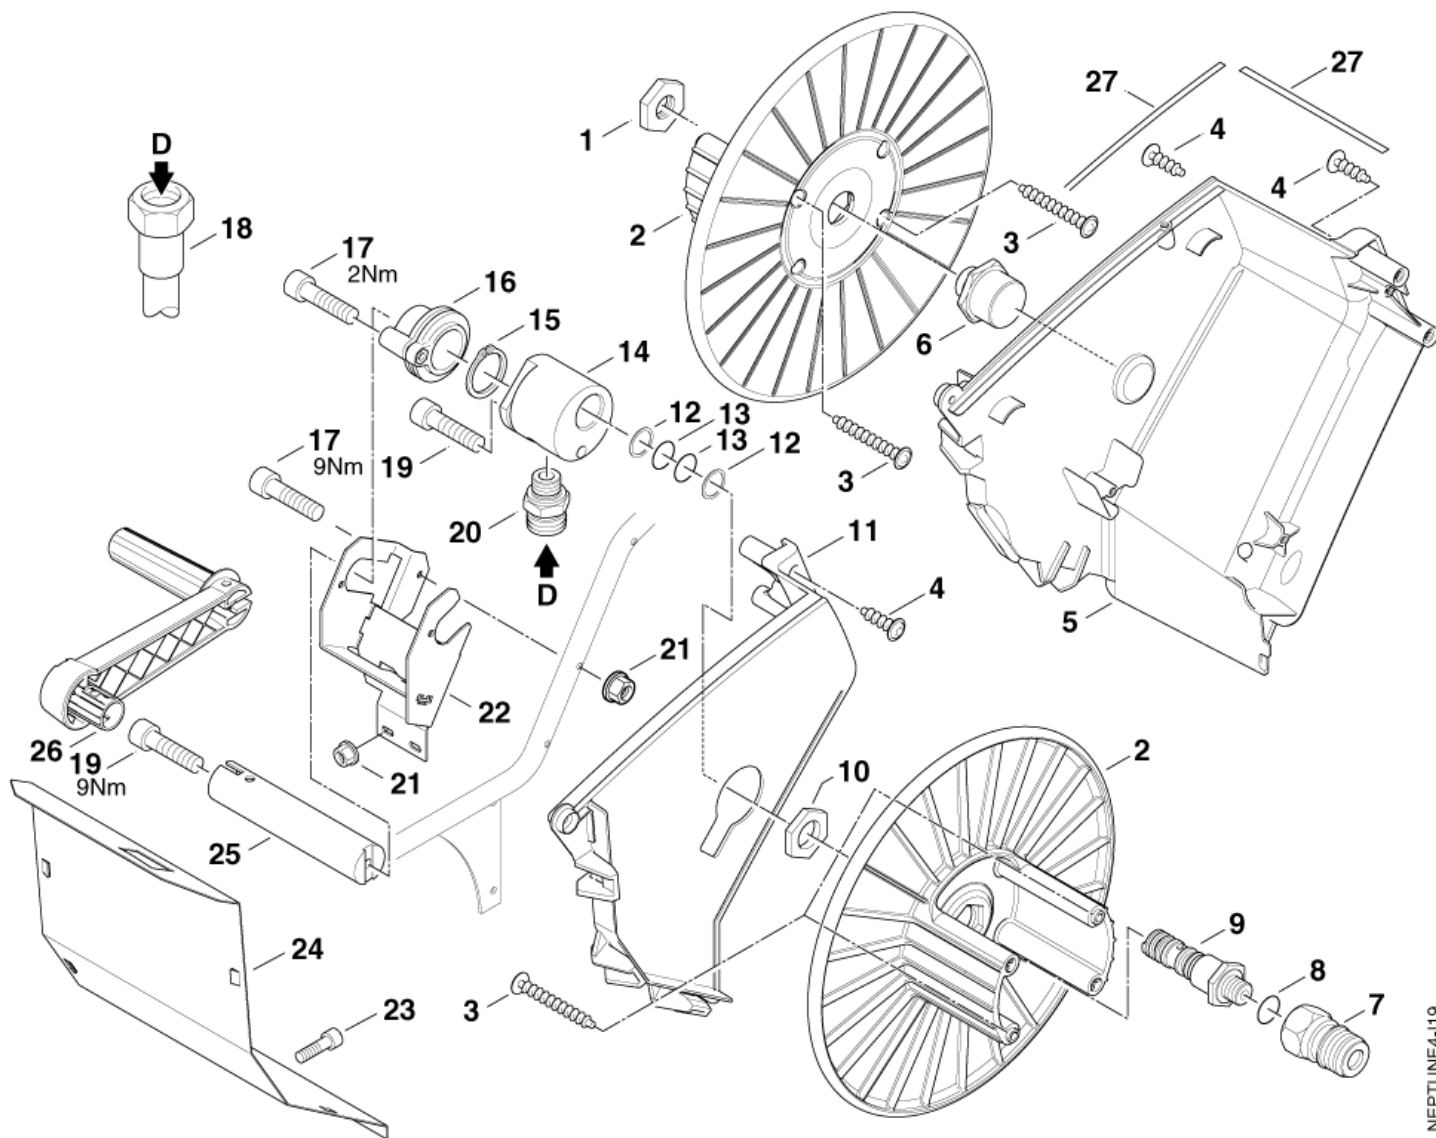

Hose reel

NEPTUNE 4 FA

12-03-2013

StyMiste ID
NEPTUNE419

41

NEPTUNE4-119

Hose reel

NEPTUNE 4 FA

12-03-2013

Stykliste ID
NEPTUNE419

42

Pos	Vare nr.	Ant	Beskrivelse	
1	909100145	1	"Møtrik 6Kt-G3/8" "	X-models
2	301000775	2	Slangerulle Halv del	X-models
3	909100153	4	Ejot-Skrue K60X40	X-models
4	1814614	5	Skrue K50X18 Wn1451 A2	X-models
5	301001189	1	Slangerulle kabinet venstre	X-models
6	301001266	1	SCREW G3/8 SW 30	X-models
7	1600493	1	"Lynkoblingsnippel 3/8" "	X-models
8	1801075	1	"Tætningsskive 3/8" Rg "	X-models
9	301000976	1	"Banjo Bolg G3/8" "	X-models
10	62696	1	Møtrik	X-models
11	301001190	1	Slangerulle Kabinet	X-models
12	63792	2	Back-Up Ring	X-models
13	19620	2	O-Ring	X-models
14	301000624	1	Hus For Trykgennemføring	X-models
15	32524	1	Sikringsring	X-models
16	301000849	1	Leje	X-models
17	5945	2	Skrue	X-models
18	301000855	1	Ht Slange	X-models
19	9570	2	Bolt	X-models
20	54590	1	Forskruning	X-models
21	12496	3	Møtrik M6	X-models
22	301001257	1	Holder F.Slangerulle	X-models
23	3913	1	Skrue M6X12	X-models
24	301001254	1	SHEET METAL 1X287X199X185	X-models
25	301001263	1	Adapter	X-models
26	301000733	1	Drejehåndtag	X-models
27	301001811	2	Pakning	X-models