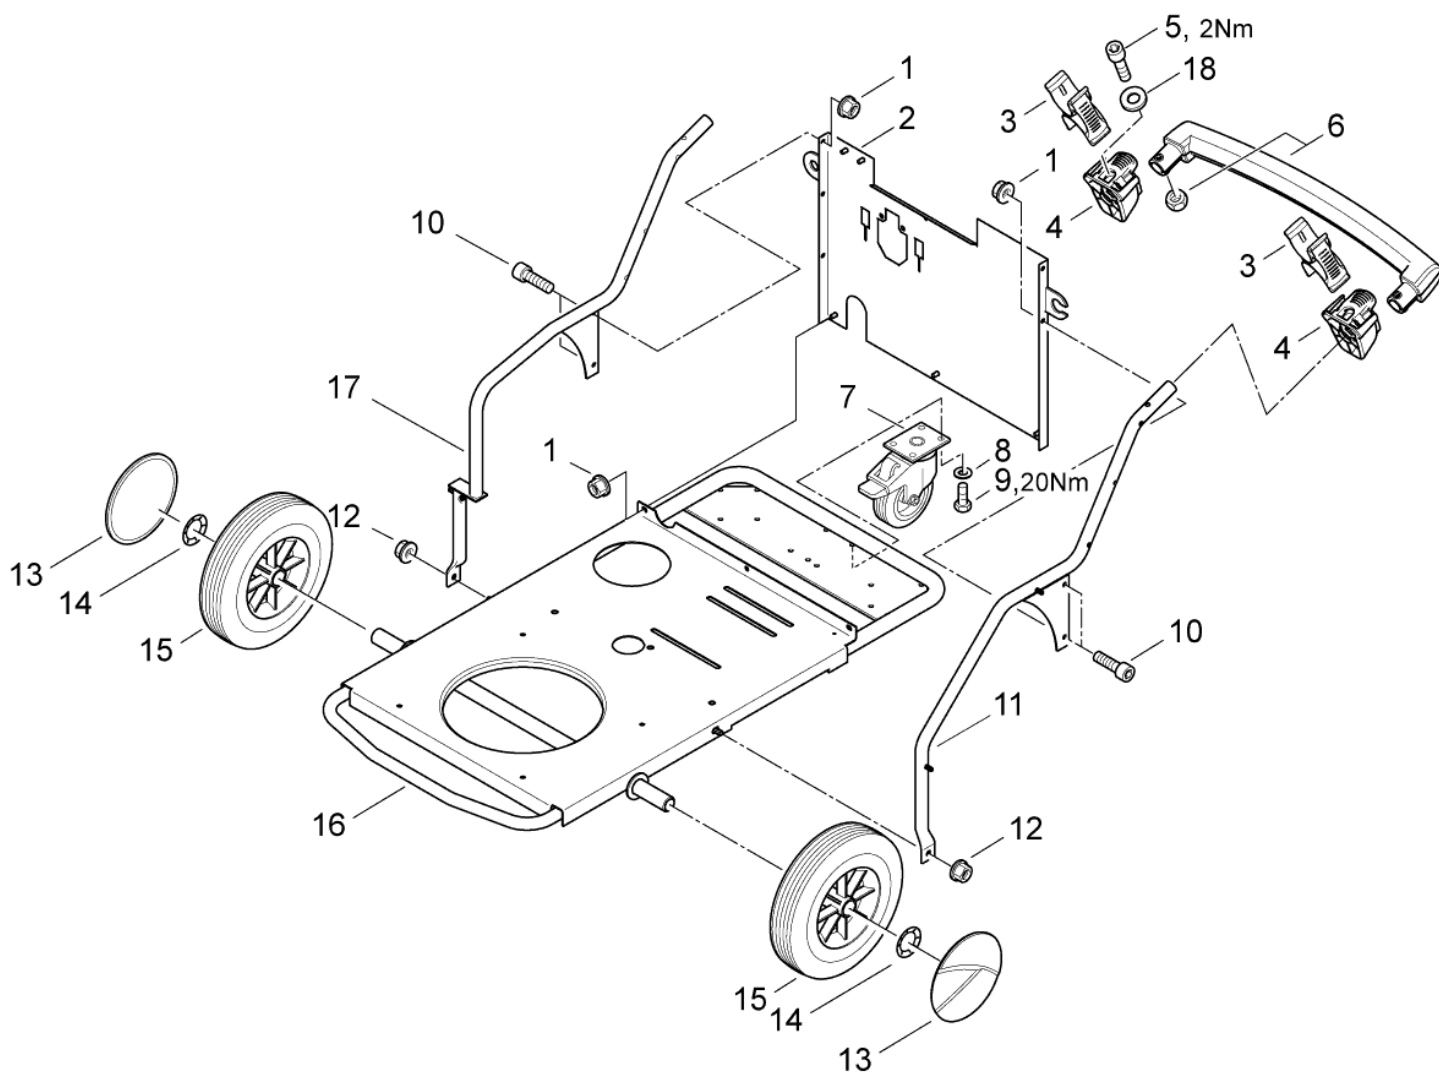

RAMME

NEPTUNE 4 FA

12-03-2013

StyMiste ID
NEP4FA04

5

RAMME

NEPTUNE 4 FA

12-03-2013

StyMiste ID
NEP4F-A04

6

Pos	Vare nr.	Ant	Beskrivelse
1	12496	7	Møtrik M6
2	301001256	1	Bagvæg
3	101117964	2	Lanse Holder
4	301001283	2	Holder
5	15045	2	Skrue M6X35
6	301000447	1	Håndtag
7	46361	1	Drejehjul
8	2762	4	Skive
9	5370	4	SCREW M8X10
10	3913	4	Skrue M6X12
11	301001251	1	Rørramme
12	61467	2	Møtrik M8
13	301001076	2	Hjulkappe Ø 180
14	1813799	2	Låseskive Ø 25
15	301000989	2	Hjul Ø250X75
16	301002481	1	BASE FRAME NEPTUNE 3+4
17	301002488	1	Rørramme
18	2764	2	Washer 6,4X1,6