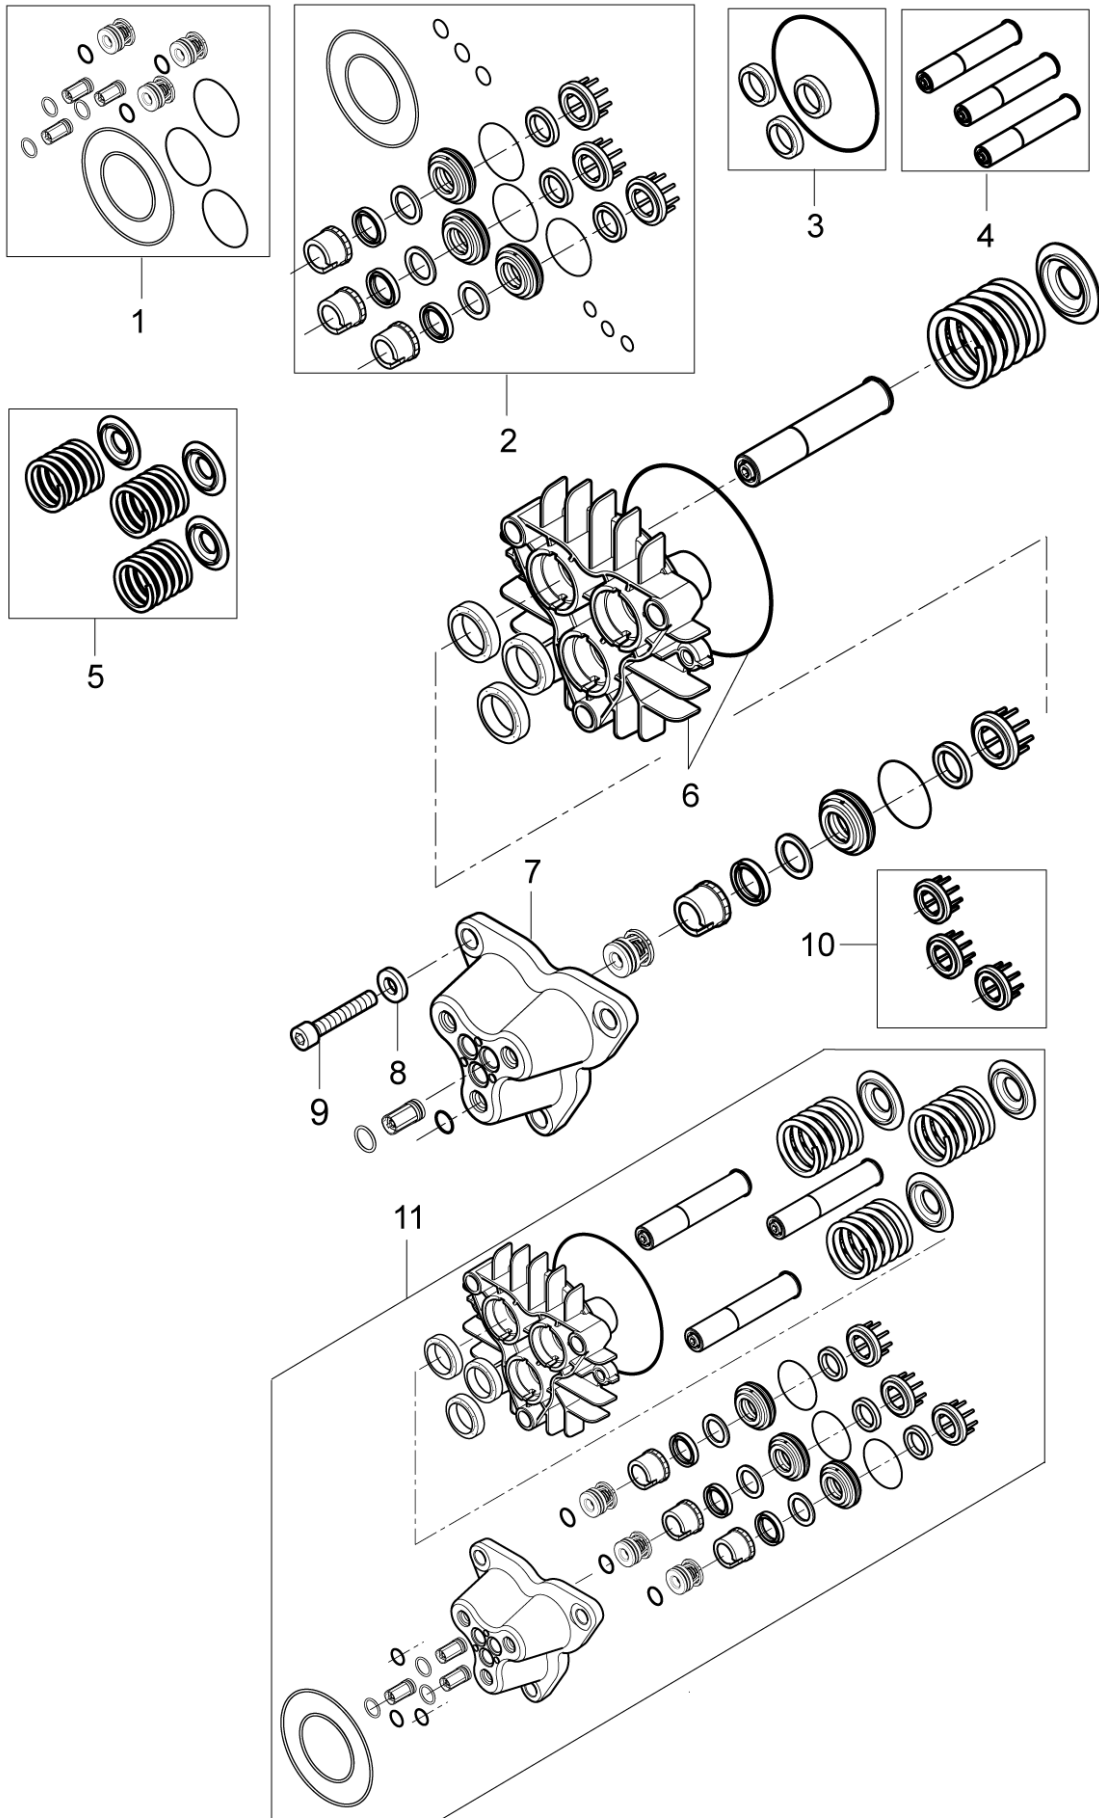

16

Pump

NEPTUNE 4 FA

12-03-2013

StyMiste ID

NEP5F-A12

17

Pos	Vare nr.	Ant	Beskrivelse	
1	107144100	1	Ventil Kit Na5	See instruction sheet
2	101118097	1	WATER SEAL KIT W. NEW SUPPORT RING - NA5	TSB-PPW-2011-009 NA5 Pump Thrust Collars
3	107144102	1	Oliemanchet Kit - Na5	
4	107144103	1	Stempel Kit - Na5	
5	107144104	1	Fjeder Kit - Na5	
6	107144140	1	Cylinderblok M O-Ring	
7	107140920	1	CYLINDER HEAD W. CANAL NA5 SPARE	
8	107141727	3	WASHER D13 SPARE PART	
9	107141513	3	CYLINDRICAL SCREW M12X65 12.9 DELTASIL	
10	107140919	1	SUPPORT RING NA5 SPARE	
11	101118096	1	Na5 Pump Kit	See instruction sheet