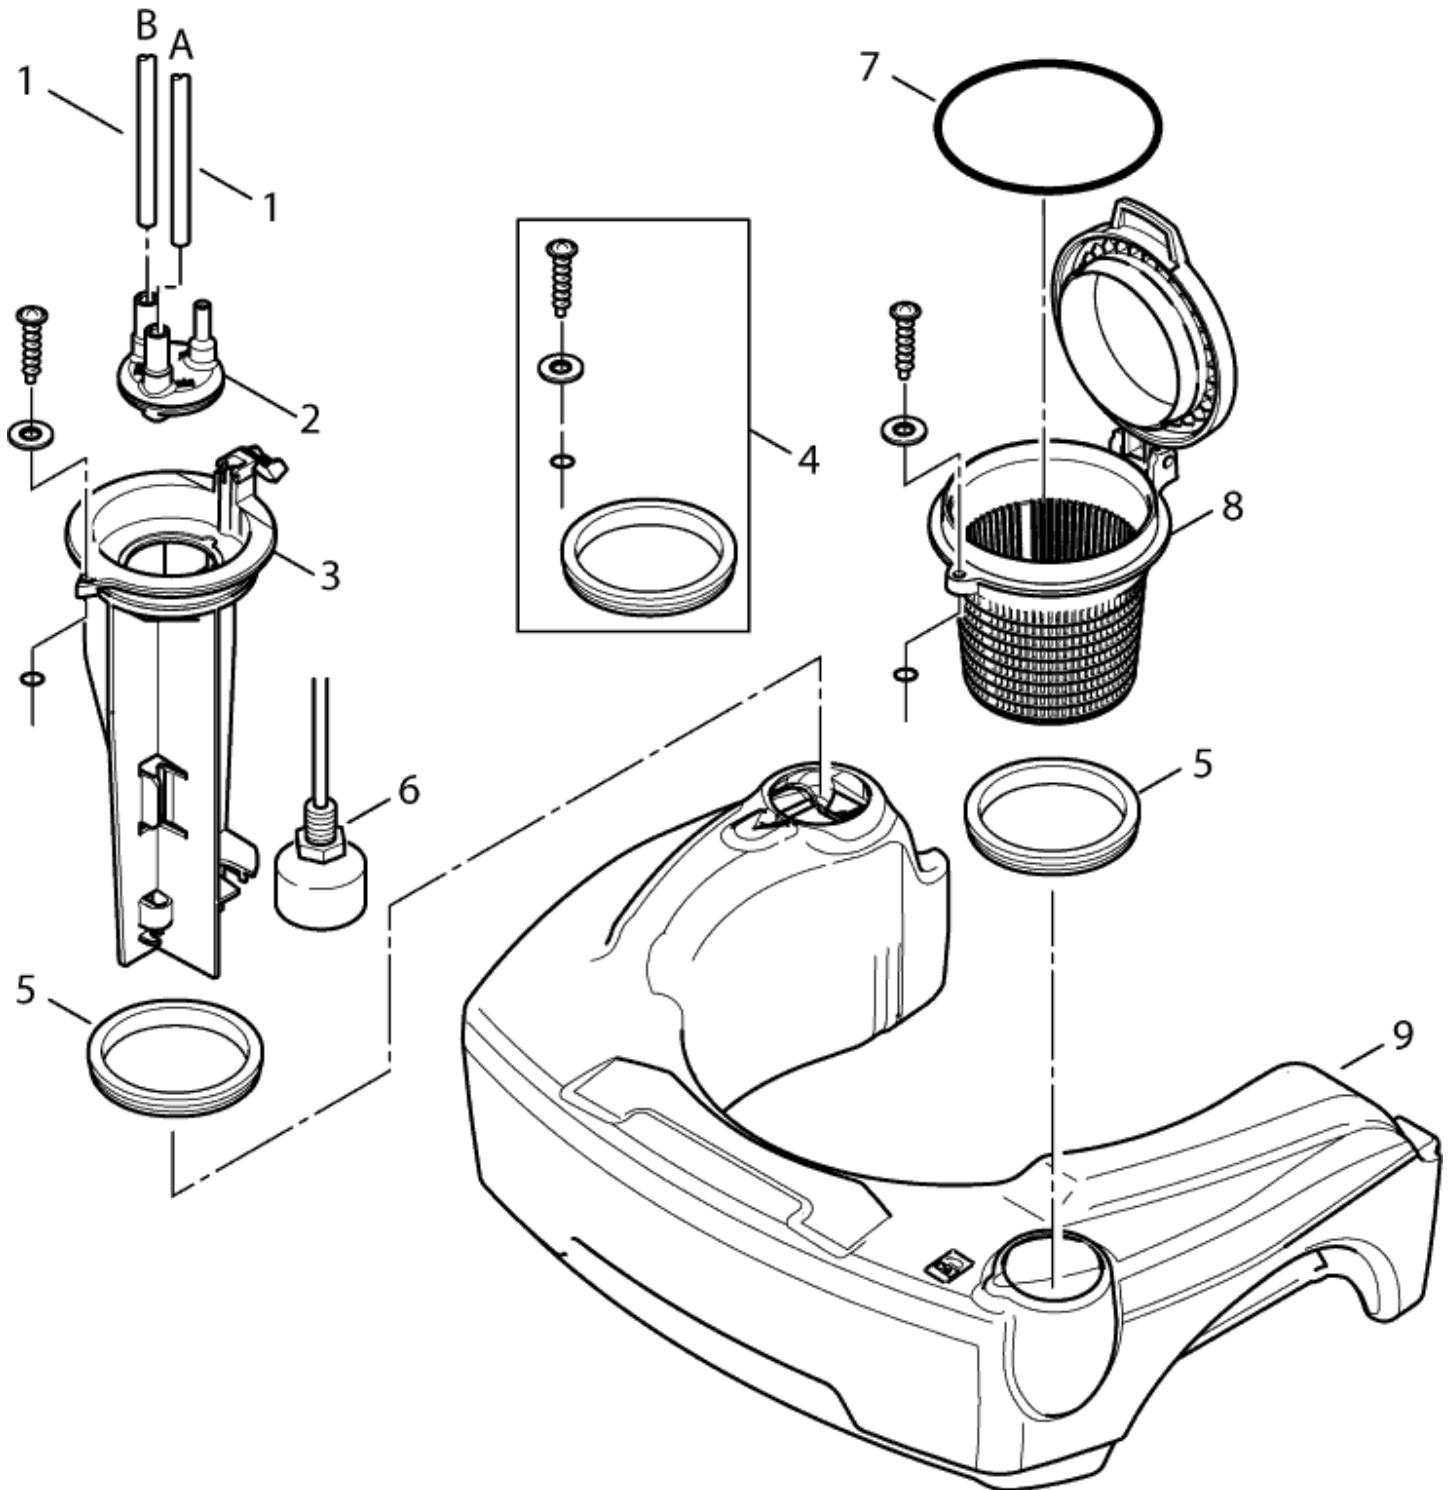

Fuel tank

NEPTUNE 4 FA

12-03-2013

StyMiste ID
NEP4FA06

7

Fuel tank

NEPTUNE 4 FA

12-03-2013

StyMiste ID
NEP4F-AU6

8

Pos	Vare nr.	Ant	Beskrivelse
1	17710	1	Rør
2	301001276	1	Plug TSB-PPW-2013-001 301000620, 301001276
3	301001262	1	Level Sensor Holder
4	101118099	2	SEALING KIT OF FUEL TANK - NEPTUNE 3 4
5	301000620	2	Pakning Ø79,6Xø66X10 TSB-PPW-2013-001 301000620, 301001276
6	301001196	1	Float Switch
7	909100173	1	O-Ring
8	301001292	1	Filter-Cup Ø98,8
9	301001208	1	Brændstof tank NEPTUNE 3