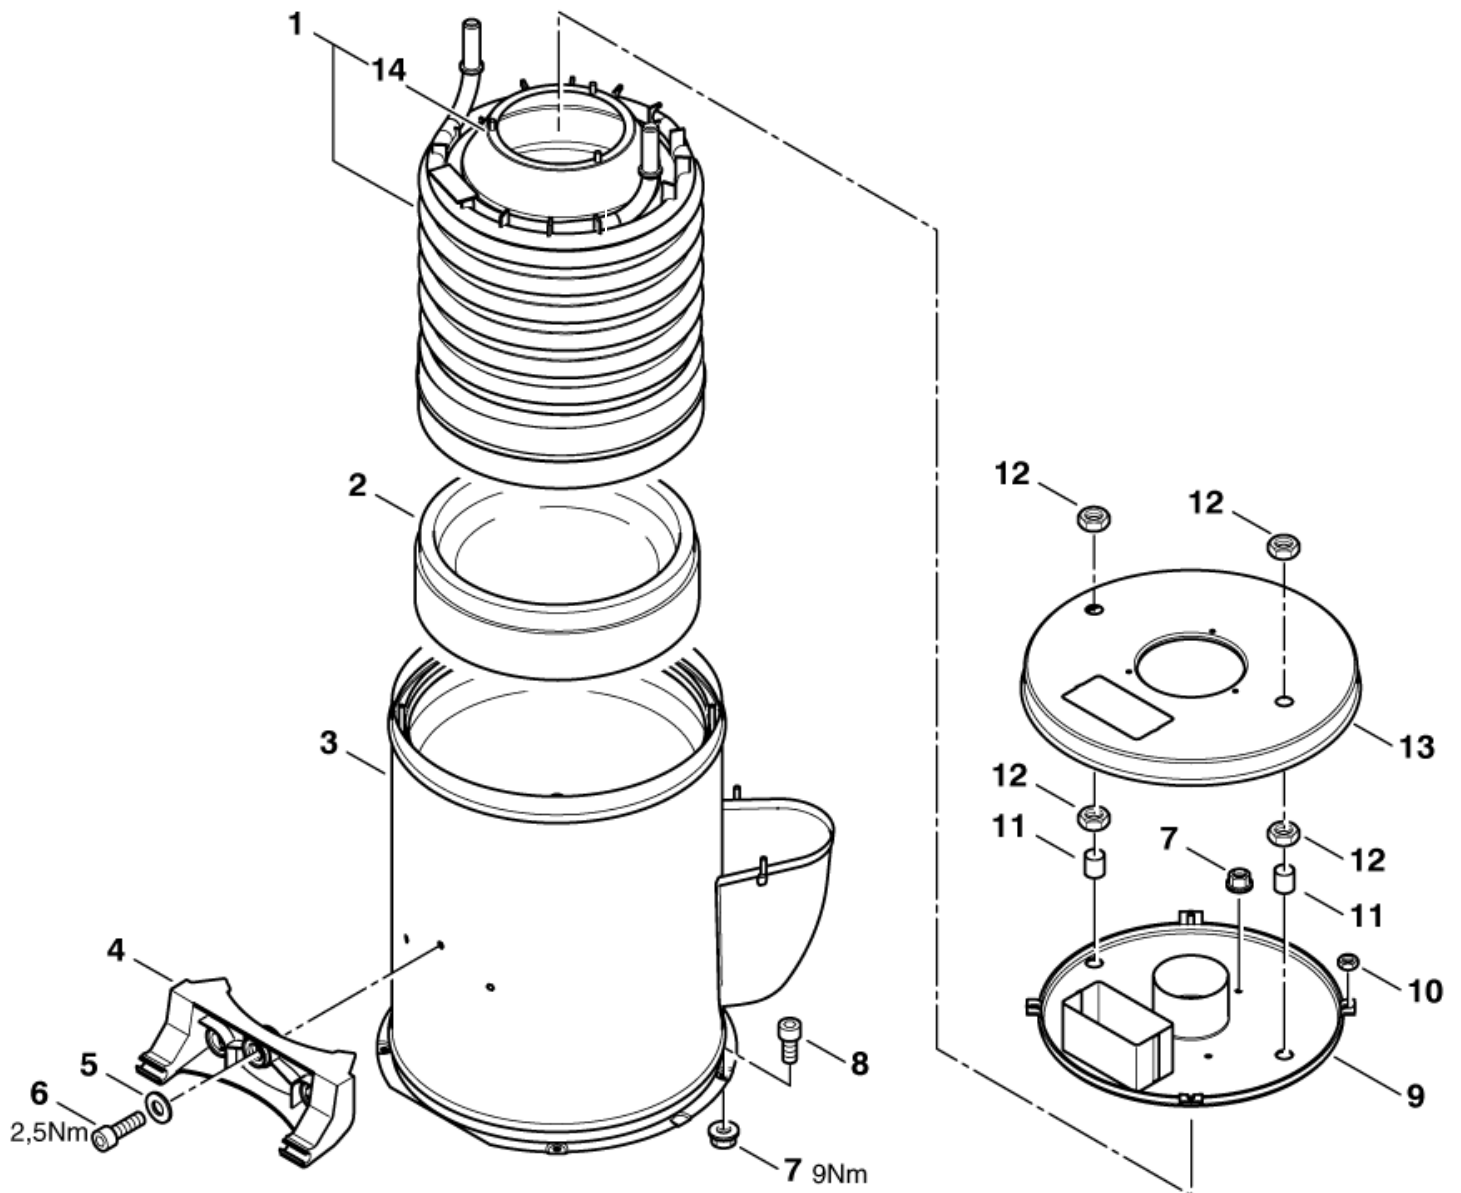

Heat exchanger

NEPTUNE 4 FA

12-03-2013

StyMiste ID
NEPTUNE415

37

Heat exchanger

NEPTUNE 4 FA

12-03-2013

StyMiste ID
NEPTUNE415

38

Pos	Vare nr.	Ant	Beskrivelse
1	301001370	1	Kedel Rustfri NEPTUNE 3-4 NEPTUNE 4-28 SS (OPTION)
1	301001371	1	Spiral NEPTUNE 3 & 4
2	301001367	1	Isolering
3	301001364	1	Kedelsvøb Neptune 3-4
4	301001260	1	ROTATION ELEMENT 263X112X87 PA
5	2763	3	Washer 5,3X1
6	3873	3	SCREW M5X30
7	12496	7	Møtrik M6
8	3913	4	Skrue M6X12
9	301001773	1	BOILER COVER INNER
10	12263	4	HEXAGON NUT M6
11	301000582	2	BUSHING Ø22X1.5X24
12	7012	4	Møtrik
13	301000534	1	Kedellåg Ydre
14	301000541	1	Flammerør NEPTUNE 5+7