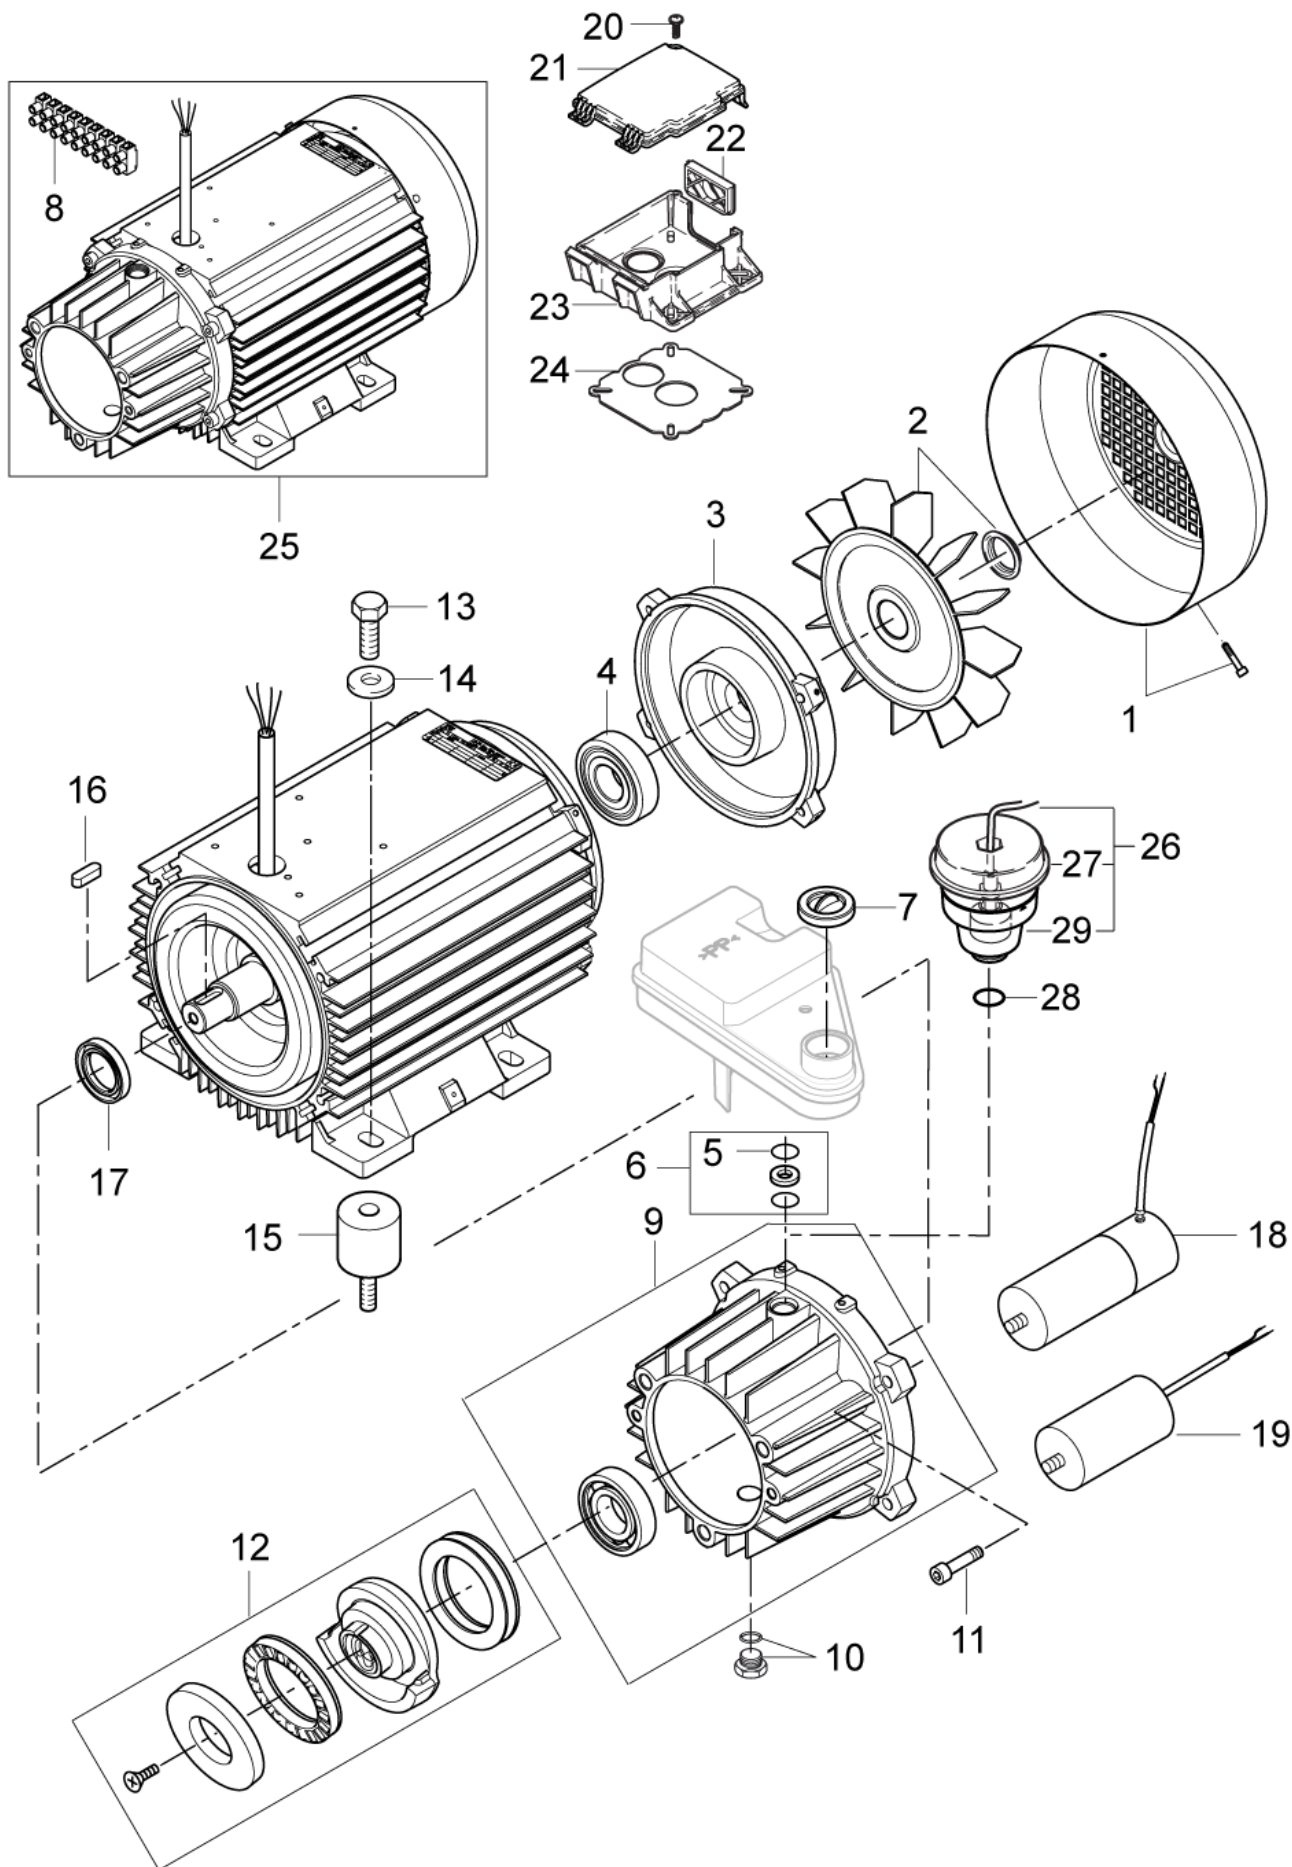

Motor with el-box

NEPTUNE 4 FA

12-03-2013

StyMiste ID

NEP4FA10

13

Motor with el-box

NEPTUNE 4 FA

12-03-2013

StyMiste ID
NEP4F-A10

14

Pos	Vare nr.	Ant	Beskrivelse	
-	107144146	1	Pump Oil Na5 1 Liter B	
1	107144126	1	FAN COVER RF	
1	107144127	1	FAN COVER - EME	
2	107144124	1	FAN W/LOCK RING - EME	
2	107144125	1	FAN W LOCK RING RF	
3	31000148	1	Rear Bearing Cover Rf	
3	31000150	1	REAR BEARING COVER EME	
4	31000149	1	Leje, Rf	
4	31000151	1	REAR BEARING EME	
5	3004221	1	O-Ring 16X2	
6	101117818	1	Repkit F Oletank Na5	
7	301003168	1	Cap For Oil Can POSEIDON 5	
8	101117839	1	Terminal Plug And Termina L Pins	
9	107144113	1	D-Leje Dæksel	
10	107144135	1	Oil Plug W/ O-Ring Na5 Spare part	
11	107144142	1	Screw Kit Pump Na5	contains hardware for one pump
12	107144115	1	Skråskive 10.9 Kit Na5	4-55
12	107144116	1	Wobble Disc 10.2 Deg. Bea Ring Kit Na5	4-44 (3x200V 50Hz), 4-50 (3x400V 50Hz)
12	107144118	1	Skråskive-Sæt 9.15 Na5	4-43 (3x400V 50Hz), 4-55 (3x220-460V 60Hz)
12	107144119	1	Skråskive 8.4 Deg Kit Na5	4-44 (3x200V 60Hz), 4-50 (3x220-440V 60Hz)
12	107144123	1	Wobble Disc 8.7 Deg. Bear Ing Kit Na5	4-39
12	107144144	1	WOBBLE DISC 7.2 DEG. BEARING KIT NA5	4-36 US
12	107144150	1	Skråskive 6.1 Deg. Na5	4-25 (230/1/50) wobble disc 6.1
13	32964	4	Skrue	
14	4827	4	WASHER 10.5X2.5	
15	107318091	1	VIBRATION DAMPER M8	
16	19639	1	Fjede A	
17	G120414	1	Olietætningsring 30X47X10	
18	101118003	1	CAPACITOR 100UF KIT	4-25 EU, 4-28 EXP, (4-36 US 2 pcs.)
19	101118002	1	CAPACITOR 70UF KIT	4-25 EU, 4-28 EXP
20	10028	1	Skrue	
21	301000782	1	Dæksel	
22	17106	1	Indsats	
23	301000781	1	Elkasse	
24	301000845	1	GASKET FOR ELECTRIC BOX 100.50X114X1MM N	
25	101118001	1	MOTOR 4KW 200/3/50-60 KIT	4-44(JP)
25	107141501	1	MOTOR 3.7 KW 60HZ 230V 1PH 25A	4-36
25	107144129	1	Motor 5,5 Kw	4-50, 4-55
25	107144133	1	MOTOR 4KW 230-400/220-440 3/50-60 NA5 RE	4-39, 4-43
25	107144134	1	MOTOR 2.6KW/230/1/50 HZ NA5 RES	4-25
26	301000616	1	Level Indicator, Pump Oil	From Serial No. 2010953181
27	301000615	1	Dæksel	From Serial No. 2010953181
28	56554	1	O-Ring	From Serial No. 2010953181