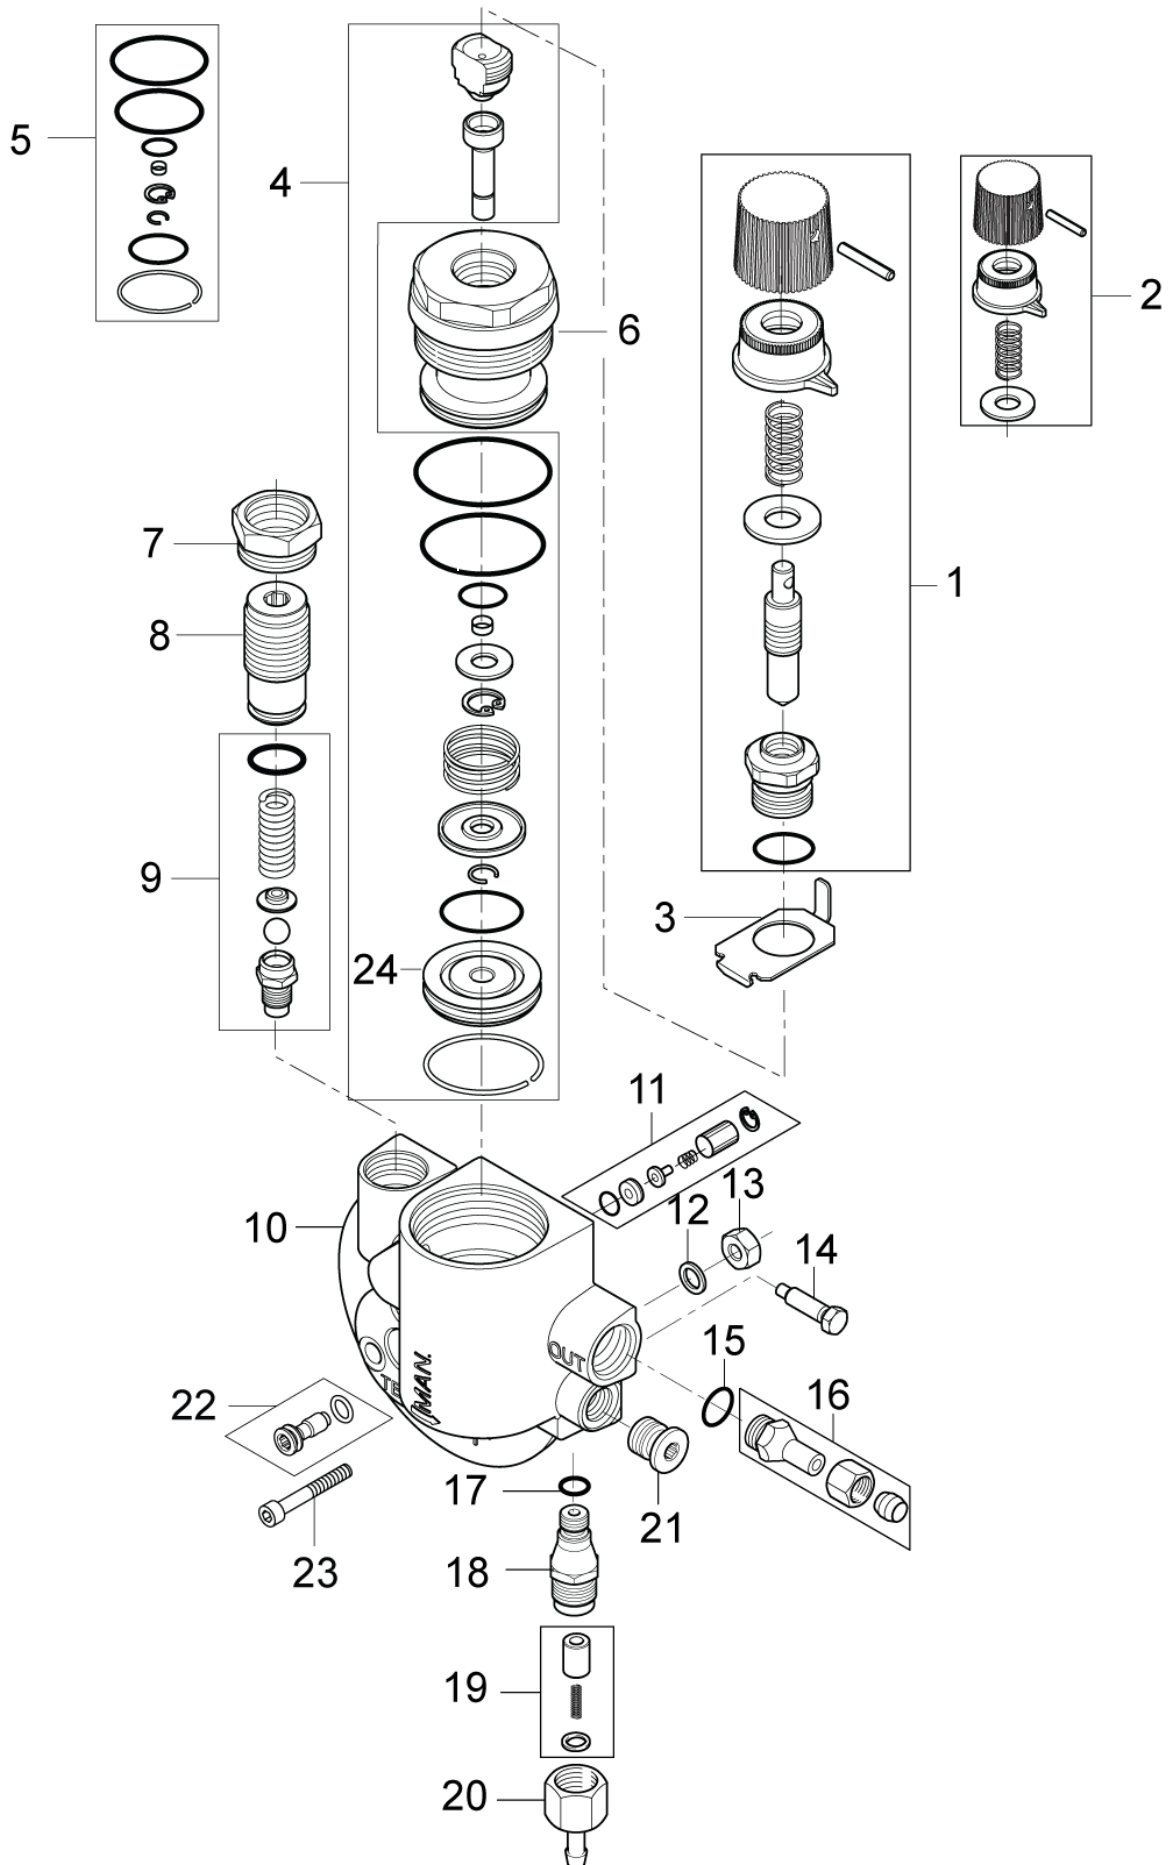

Water flow regulation

NEPTUNE 4 FA

12-03-2013

StyMiste ID
NEP4FA16

20

Water flow regulation

NEPTUNE 4 FA

12-03-2013

StyMiste ID
NEP4F-A16

21

Pos	Vare nr.	Ant	Beskrivelse
1	6200561	1	VandmæGDeregulering Komp
2	6008041	1	Ventilgreb Komp.
3	101117883	1	Stop Bracket For Na5 Unlo Ader
4	1118546	1	Rep.Sæt F. Omløbsventil
5	101117884	1	Sealing Kit For Regulator
6	6150642	1	Bundskrue F. Omløbsventil
7	6100928	1	Kontramøtrik
8	6100940	1	Justerskrue
9	1118512	1	Rep.Sæt, Sikkerhedsventil
10	101117885	1	Unloader Housing
11	101117886	1	Valve Kit
12	3001377	1	Selv tættende Skive
13	6150680	1	Kontramøtrik
14	101117887	1	Adjustment Screw For Na5
15	1801075	1	"Tætningsskive 3/8" Rg "
16	6220554	1	Skæreringsforskruening TSB-PPW-2011-010 Neptune 4 FA S-pipe 101117923
17	3000296	1	O-Ring 7,1X1,6 Nitril
18	101117890	1	Housing For Venting Valve
19	1119317	1	Rep.Sæt Udluftningsventil
20	6221529	1	Dæksel F. Ventilhus
21	101117924	1	Prop For Mpu 1/8
22	107144137	1	Unloader Plug Na5
23	107144142	1	Screw Kit Pump Na5
24	107141735	1	PISTON FOR BY-PASS