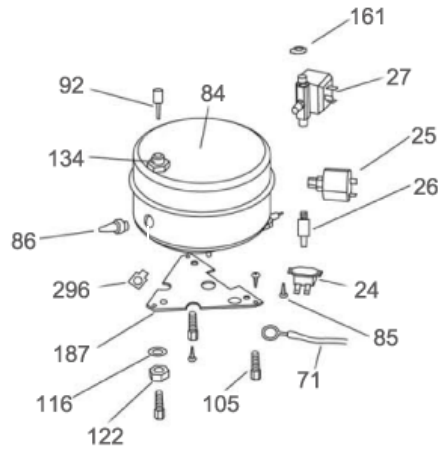

SO4500 (1)

Nilfisk-ALTO SO4500

19-11-2013

Part List ID
STEAMERUK26

3

SO4500

Boiler Assembly