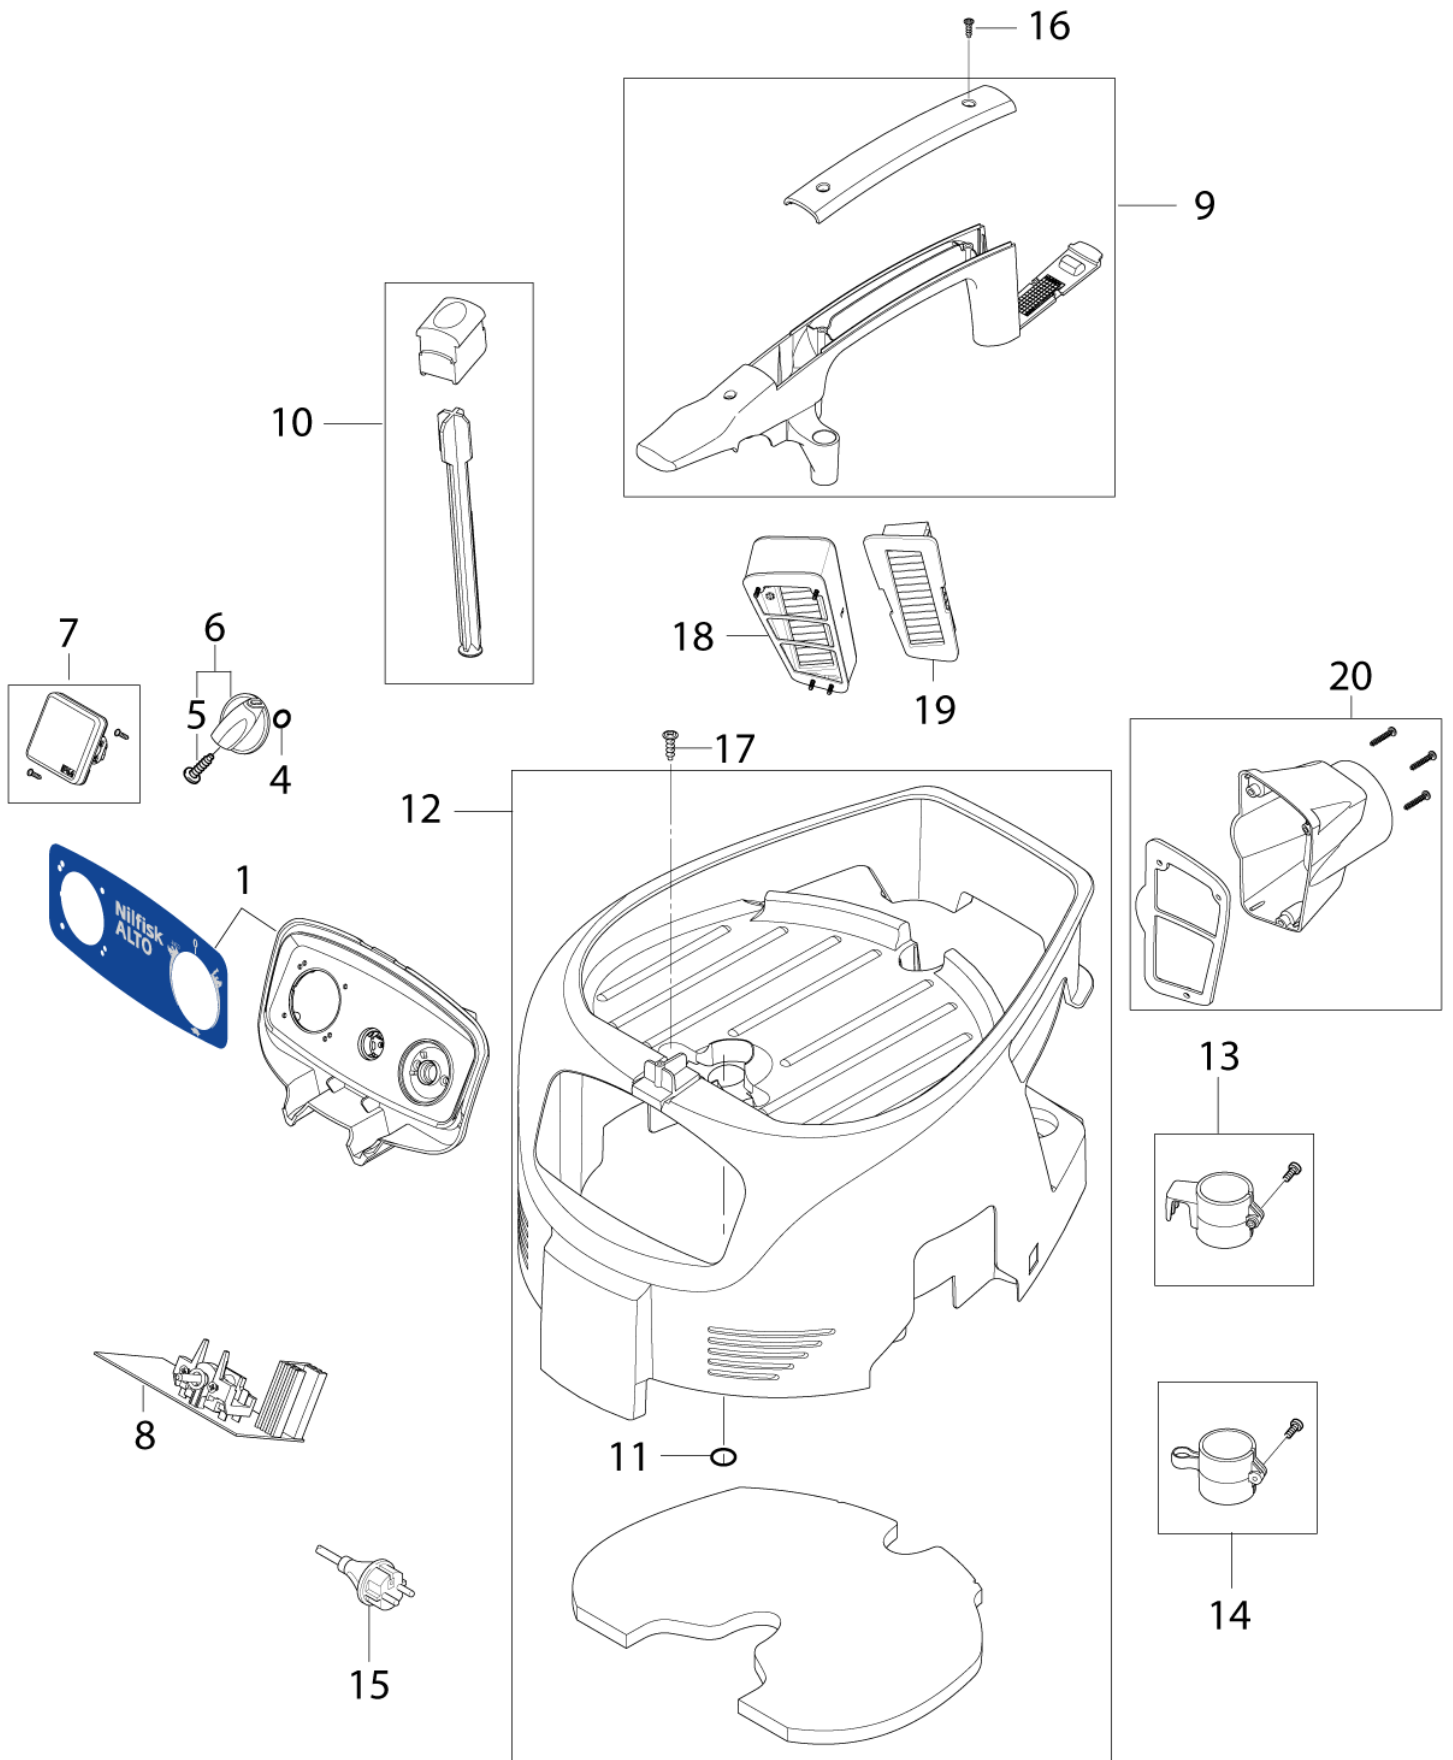

Cabinet EC and Clean Room

ATTIX 50 PC, XC, EC, Clean Room

24-10-2012

StyMiste ID

ATTIX5012

6

Cabinet EC and Clean Room

ATTIX 50 PC, XC, EC, Clean Room

24-10-2012

StyMiste ID

AI IIX5012

7

Pos	Vare nr.	Ant	Beskrivelse	
1	302004049	1	Switchbox T/ATTIX 50-21	
4	9868	1	O-Ring 10.0X2.5	
5	32526	1	TREAD-CUTTING SCREW 2.9X19 C ISO 1483 ZN	
6	909100204	1	Drejeknap	
7	302004034	1	Stikdåse 16A/250V Eu	
8	107400730	1	Electronics 21 Pc Ec 230V Set1 SET1	
9	107400062	1	Bærehåndtag	
10	302004051	1	FILTER DEDUSTER	
11	302004061	1	O-RING 25X2 NBR 70	
12	302004046	1	COVER BLACK PC	
13	302004027	1	Holder For Sugerør	
14	107400064	1	Holder For Sugerør	
15	107402641	1	Power Cord H05Rr-F 3G1.5X 8X2 8X2	
16	302004032	1	SCREW 3.5X18	
17	302004029	1	Screw 5X18	
18	302003721	1	Filter	Only Clean Room
19	107400453	1	Filter For Motor Cooling	Only Clean Room
20	302003717	1	Udblæsnings Adapter Sæt	Only Clean Room