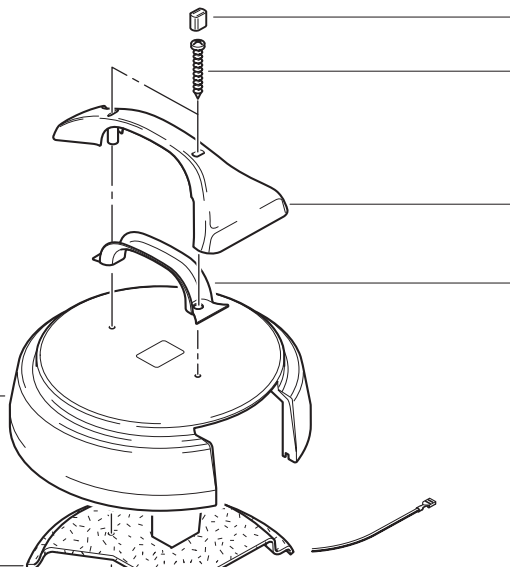

aero 300
aero 500
aero 700A

15

1

23
24
25
26
27
28
29
30
31

*US*GB*CH