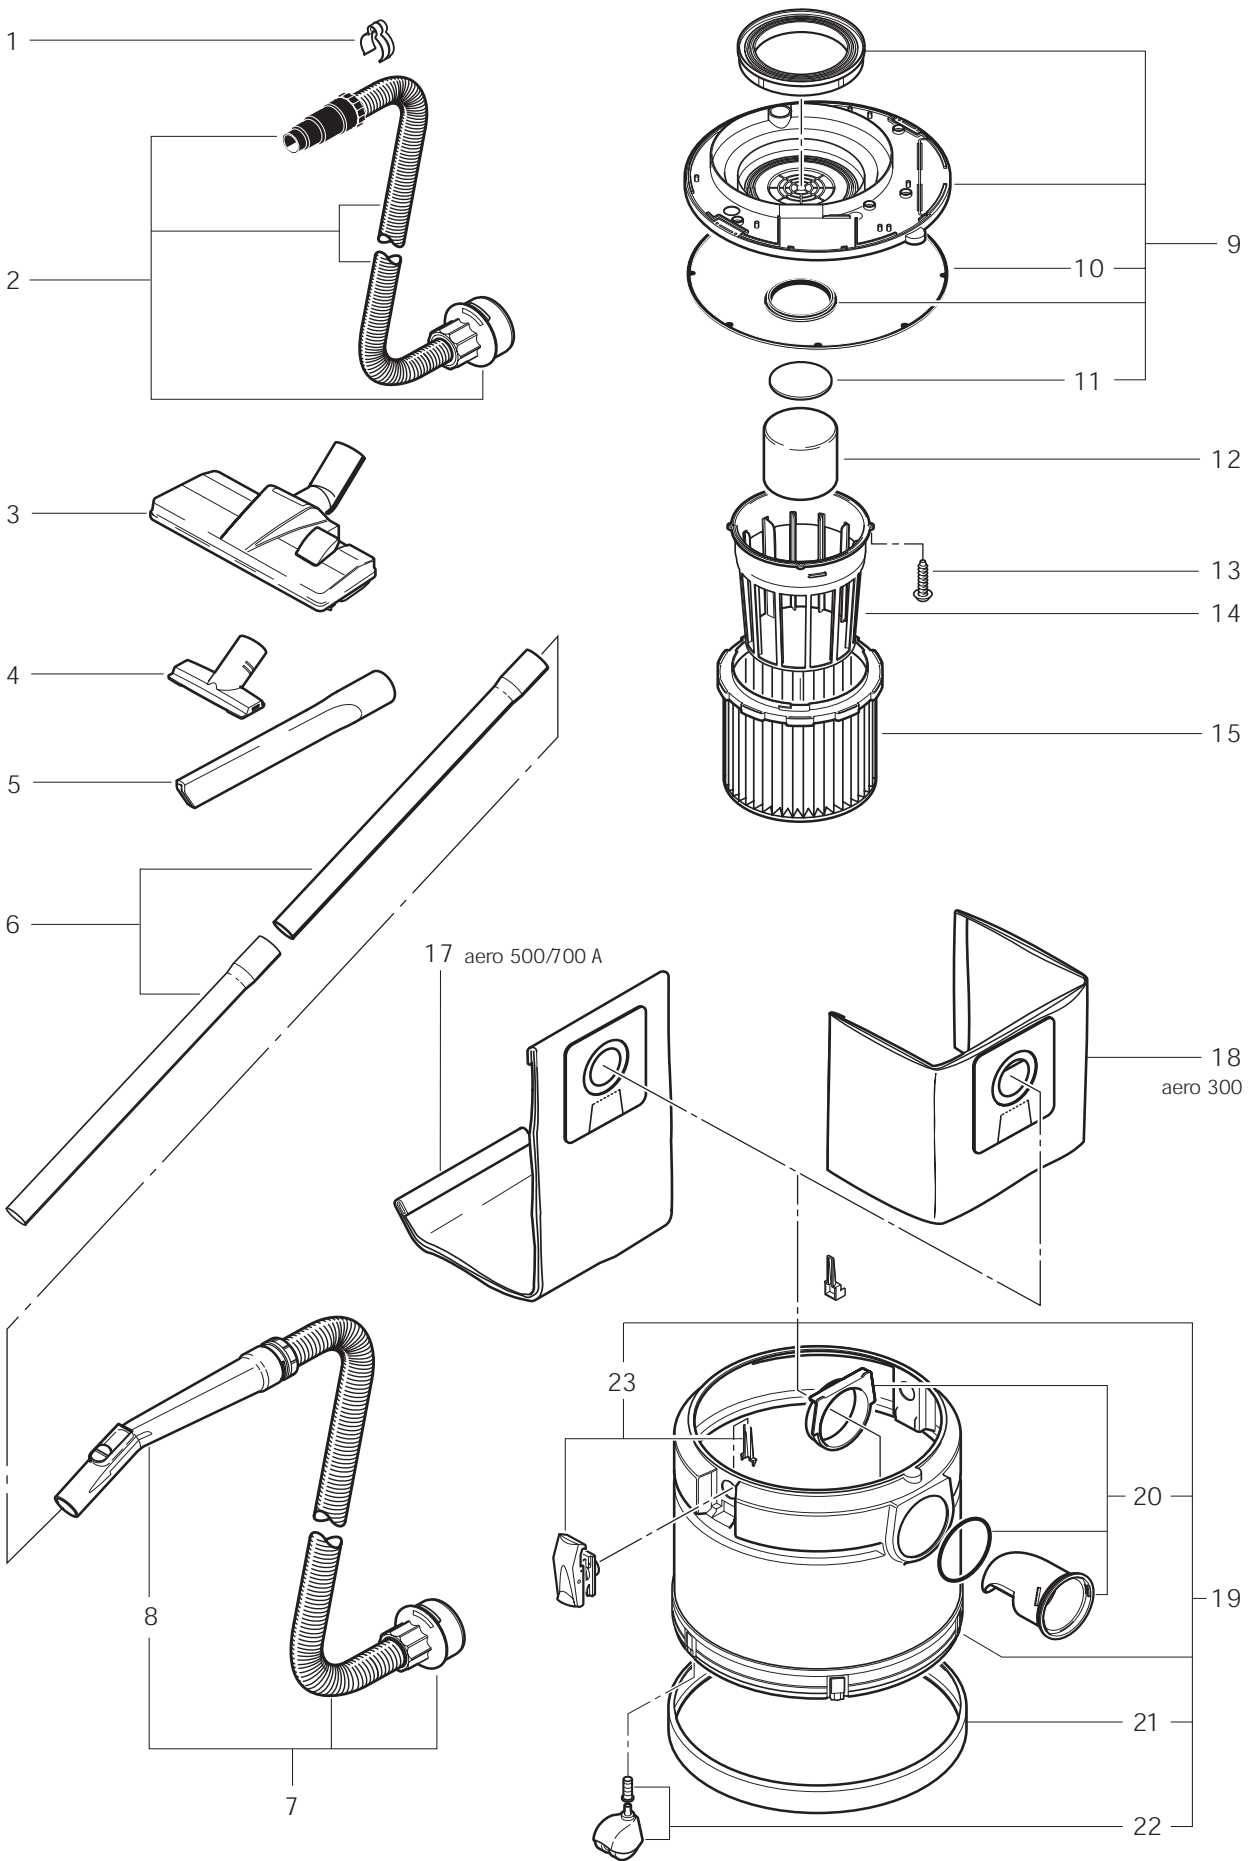

aero 300
aero 500
aero 700A

POS.	NO.	BEZEICHNUNG	DESCRIPTION	DESIGNATION
1	28654	Kabelklammer DN27 VPE 8 aero 700A		
2	28655	Saugschlauch DN 27x5000 aero 700A		
3	18598	Combidüse 280 mm	Floor tool 280 mm	Embout combiné 280 mm
4	29540	Polsterdüse		
5	6084	Fugendüse DN 36	C revive tool DN 36	Embout pour jointures DN 36
6	40696	Saugrohr	Extension pipe	Tube de rallonge
7	28656	Saugschlauch DN 32x1800 aero 300/500/700A		
8	60437	Handrohr DN 32/36 aero 300/500/700A		
9	28657	Trägerplatte kpl.		
10	28658	Dichtring ø308x10x4 aero	TPE	
11	28659	Filterscheibe ø70x10		
12	28660	Schwimmer ø87,5x81		
13	11256	Schraube PT 3,5x18	Screw PT 3,5x18	Vis autotaraudeuse PT 3,5x18
14	28661	Filterstützkorb		
15	29991	Filterpatrone D180xD155x180 aero	Papier	
16	45726	Filterelementschoner	Filter	Filtre
17	29970	Filtersack VPE 5 aero 500/700A		
18	29969	Filtersack VPE 5 aero 300		
19	28662	Behälter kpl. aero 300		
	28663	Behälter kpl. aero 500		
	28664	Behälter kpl. aero 700A		
20	28665	Einlaß fitting kpl.		
21	28666	Schutzband		
22	28667	Lenkrolle ø34/h50		
23	28668	Verschlußklammer