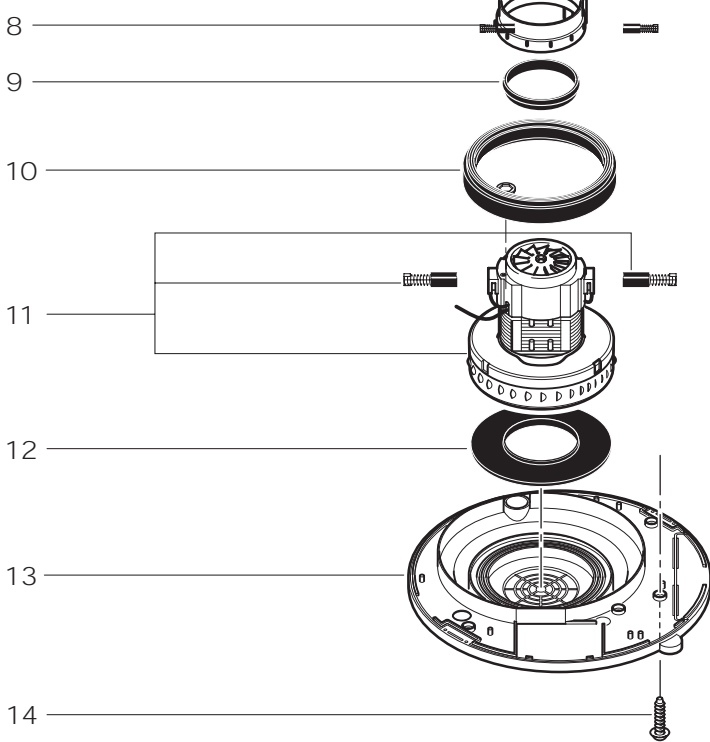

Ersatzteilliste
Spare Parts List
Pièces détachées

aero 300
aero 500
aero 700 A

aero 300
aero 500
aero 700A

aero 300/500

15

aero 700 A

1

23
24
25
26
27
28
29
30
31

aero 300/500

aero 700 A

*US*GB*CH

aero 700 A

8
9
10
11
12
13
14

18
19
20

POS.	NO.	BEZEICHNUNG	DESCRIPTION	DESIGNATION
1	28670	Haube kpl.		
2	28671	Lasche		
3	28672	Kabelhaken		
4	28673	Platinenhalter-Set aero 700A		
5	28674	Einschaltautomatik 230V aero 700A aero 700A 220-240 V		
	60439	Einschaltautomatik 100-125V aero 700A 100-125 V		
6	9241	A nschlußleitung aero 700A * CH*	Power cable	C âble électrique
	14885	A nschlußleitung aero 700A * EURO*	Power cable	C âble électrique
	15274	A nschlußleitung aero 700A * GB*	Power cable	C âble électrique
	26771	A nschlußleitung aero 300/500 * EURO*	Power cable	C âble électrique
	26902	A nschlußleitung aero 300/500 * GB*	Power cable	C âble électrique
	27027	A nschlußleitung aero 700A * US*	Power cable	C âble électrique
	29126	A nschlußleitung aero 300 * US*	Power cable	C âble électrique
	29466	A nschlußleitung aero 300/500 * CH*	Power cable	C âble électrique
7	28675	Spannplatte kpl.		
8	28676	A dapterring ø88xø83,5		
9	28677	Dichtring ø92xø78,5x17,5		
10	28678	Motorlagerring oben ø152x31		
11	26903	Saugmotor 220-240 V		
	60143	Saugmotor 100-125 V		
12	28679	Motorlagerring unten ø152x10		
13	28657	Trägerplatte kpl.		
14	5186	Blechschaube 4,8x25 DIN 7981	Sheet metal screw 4,8x25 DIN V	is autotaraudeuse 4,8x25 D II
15	28680	Handgriff		
16	28681	Tastschalter		