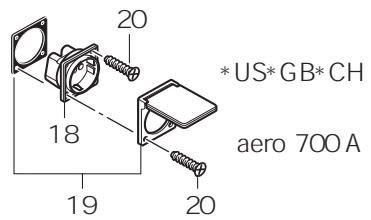

aero 300/500

aero 700 A

*US*GB*CH

aero 700 A

8
9
10
11
12
13
14

18
19
20

POS.	NO.	BEZEICHNUNG	DESCRIPTION	DESIGNATION
1	28670	Haube kpl.		
2	28671	Lasche		
3	28672	Kabelhaken		
4	28673	Platinenhalter-Set aero 700A		
5	28674	Einschaltautomatik 230V aero 700A aero 700A 220-240 V		
	60439	Einschaltautomatik 100-125V aero 700A 100-125 V		
6	9241	A nschlußleitung aero 700A * CH*	Power cable	C âble électrique
	14885	A nschlußleitung aero 700A * EURO*	Power cable	C âble électrique
	15274	A nschlußleitung aero 700A * GB*	Power cable	C âble électrique
	26771	A nschlußleitung aero 300/500 * EURO*	Power cable	C âble électrique
	26902	A nschlußleitung aero 300/500 * GB*	Power cable	C âble électrique
	27027	A nschlußleitung aero 700A * US*	Power cable	C âble électrique
	29126	A nschlußleitung aero 300 * US*	Power cable	C âble électrique
	29466	A nschlußleitung aero 300/500 * CH*	Power cable	C âble électrique
7	28675	Spannplatte kpl.		
8	28676	A dapterring ø88xø83,5		
9	28677	Dichtring ø92xø78,5x17,5		
10	28678	Motorlagerring oben ø152x31		
11	26903	Saugmotor 220-240 V		
	60143	Saugmotor 100-125 V		
12	28679	Motorlagerring unten ø152x10		
13	28657	Trägerplatte kpl.		
14	5186	Blechschaube 4,8x25 DIN 7981	Sheet metal screw 4,8x25 DIN V	is autotaraudeuse 4,8x25 D II
15	28680	Handgriff		
16	28681	Tastschalter		

aero 300
aero 500
aero 700A

aero 300/500

15

aero 700 A

1

aero 300/500

23
24
25
26
27
28
29
30
31

aero 700 A