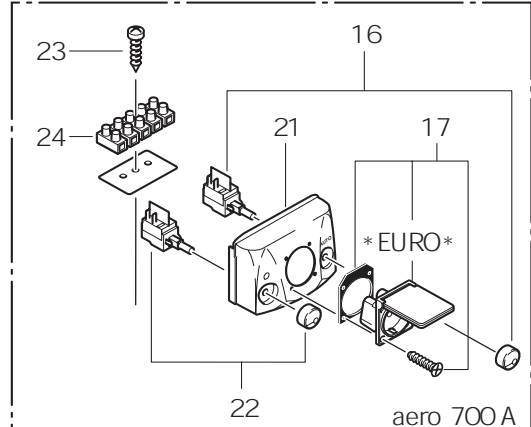

Ersatzteilliste
Spare Parts List
Pièces détachées

aero 300
aero 500
aero 700 A

aero 300
aero 500
aero 700A

aero 300/500

15

aero 700 A

1

23
24
25
26
27
28
29
30
31

aero 300/500

aero 700 A

*US*GB*CH

aero 700 A

8
9
10
11
12
13
14

18
19
20

POS.	NO.	BEZEICHNUNG	DESCRIPTION	DESIGNATION
1	28670	Haube kpl.		
2	28671	Lasche		
3	28672	Kabelhaken		
4	28673	Platinenhalter-Set aero 700A		
5	28674	Einschaltautomatik 230V aero 700A aero 700A 220-240 V		
	60439	Einschaltautomatik 100-125V aero 700A 100-125 V		
6	9241	A nschlußleitung aero 700A * CH*	Power cable	C âble électrique
	14885	A nschlußleitung aero 700A * EURO*	Power cable	C âble électrique
	15274	A nschlußleitung aero 700A * GB*	Power cable	C âble électrique
	26771	A nschlußleitung aero 300/500 * EURO*	Power cable	C âble électrique
	26902	A nschlußleitung aero 300/500 * GB*	Power cable	C âble électrique
	27027	A nschlußleitung aero 700A * US*	Power cable	C âble électrique
	29126	A nschlußleitung aero 300 * US*	Power cable	C âble électrique
	29466	A nschlußleitung aero 300/500 * CH*	Power cable	C âble électrique
7	28675	Spannplatte kpl.		
8	28676	A dapterring ø88xø83,5		
9	28677	Dichtring ø92xø78,5x17,5		
10	28678	Motorlagerring oben ø152x31		
11	26903	Saugmotor 220-240 V		
	60143	Saugmotor 100-125 V		
12	28679	Motorlagerring unten ø152x10		
13	28657	Trägerplatte kpl.		
14	5186	Blechschaube 4,8x25 DIN 7981	Sheet metal screw 4,8x25 DIN V	is autotaraudeuse 4,8x25 D II
15	28680	Handgriff		
16	28681	Tastschalter		