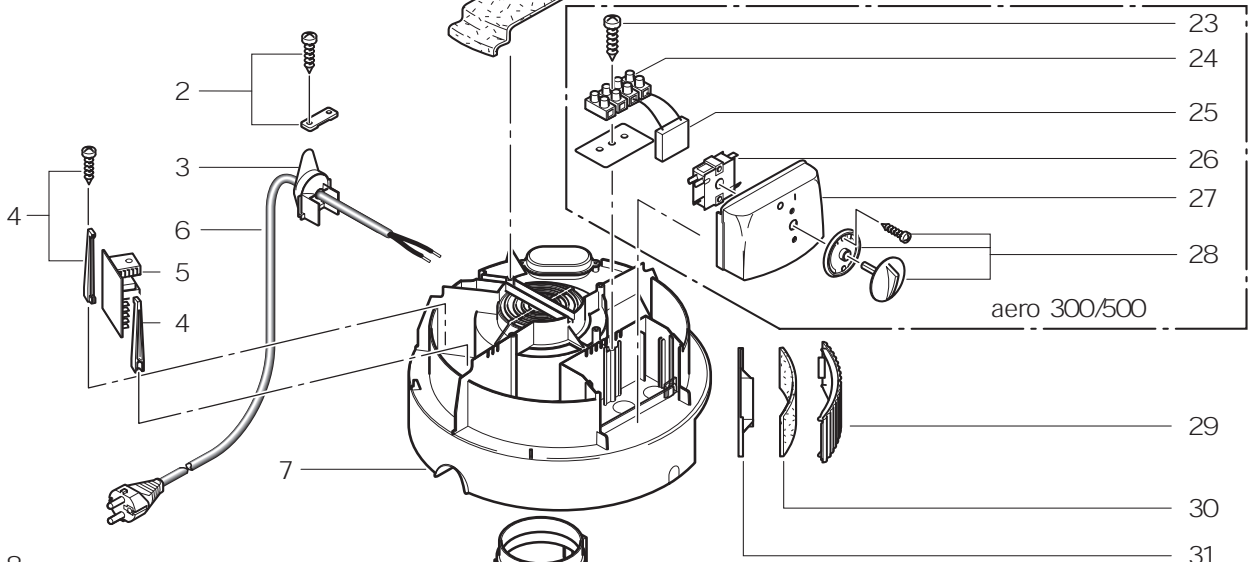

Ersatzteilliste
Spare Parts List
Pièces détachées

aero 300
aero 500
aero 700 A

aero 300
aero 500
aero 700A

aero 300/500

15

aero 700 A

1

23
24
25
26
27
28
29
30
31

aero 300/500

aero 700 A

*US*GB*CH

aero 700 A

8
9
10
11
12
13
14

18
19
20

POS.	NO.	BEZEICHNUNG	DESCRIPTION	DESIGNATION
1	28670	Haube kpl.		
2	28671	Lasche		
3	28672	Kabelhaken		
4	28673	Platinenhalter-Set aero 700A		
5	28674	Einschaltautomatik 230V aero 700A aero 700A 220-240 V		
	60439	Einschaltautomatik 100-125V aero 700A 100-125 V		
6	9241	A nschlußleitung aero 700A * CH*	Power cable	C âble électrique
	14885	A nschlußleitung aero 700A * EURO*	Power cable	C âble électrique
	15274	A nschlußleitung aero 700A * GB*	Power cable	C âble électrique
	26771	A nschlußleitung aero 300/500 * EURO*	Power cable	C âble électrique
	26902	A nschlußleitung aero 300/500 * GB*	Power cable	C âble électrique
	27027	A nschlußleitung aero 700A * US*	Power cable	C âble électrique
	29126	A nschlußleitung aero 300 * US*	Power cable	C âble électrique
	29466	A nschlußleitung aero 300/500 * CH*	Power cable	C âble électrique
7	28675	Spannplatte kpl.		
8	28676	A dapterring ø88xø83,5		
9	28677	Dichtring ø92xø78,5x17,5		
10	28678	Motorlagerring oben ø152x31		
11	26903	Saugmotor 220-240 V		
	60143	Saugmotor 100-125 V		
12	28679	Motorlagerring unten ø152x10		
13	28657	Trägerplatte kpl.		
14	5186	Blechschaube 4,8x25 DIN 7981	Sheet metal screw 4,8x25 DIN V	is autotaraudeuse 4,8x25 D II
15	28680	Handgriff		
16	28681	Tastschalter		