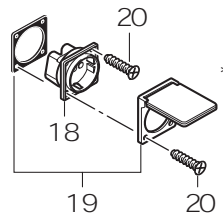

aero 300/500

aero 700 A

*US*GB*CH

aero 700 A

8
9
10
11
12
13
14

18
19
20

POS.	NO.	BEZEICHNUNG	DESCRIPTION	DESIGNATION
1	28670	Haube kpl.		
2	28671	Lasche		
3	28672	Kabelhaken		
4	28673	Platinenhalter-Set aero 700A		
5	28674	Einschaltautomatik 230V aero 700A aero 700A 220-240 V		
	60439	Einschaltautomatik 100-125V aero 700A 100-125 V		
6	9241	A nschlußleitung aero 700A * CH*	Power cable	C âble électrique
	14885	A nschlußleitung aero 700A * EURO*	Power cable	C âble électrique
	15274	A nschlußleitung aero 700A * GB*	Power cable	C âble électrique
	26771	A nschlußleitung aero 300/500 * EURO*	Power cable	C âble électrique
	26902	A nschlußleitung aero 300/500 * GB*	Power cable	C âble électrique
	27027	A nschlußleitung aero 700A * US*	Power cable	C âble électrique
	29126	A nschlußleitung aero 300 * US*	Power cable	C âble électrique
	29466	A nschlußleitung aero 300/500 * CH*	Power cable	C âble électrique
7	28675	Spannplatte kpl.		
8	28676	A dapterring ø88xø83,5		
9	28677	Dichtring ø92xø78,5x17,5		
10	28678	Motorlagerring oben ø152x31		
11	26903	Saugmotor 220-240 V		
	60143	Saugmotor 100-125 V		
12	28679	Motorlagerring unten ø152x10		
13	28657	Trägerplatte kpl.		
14	5186	Blechschaube 4,8x25 DIN 7981	Sheet metal screw 4,8x25 DIN V	is autotaraudeuse 4,8x25 D II
15	28680	Handgriff		
16	28681	Tastschalter		