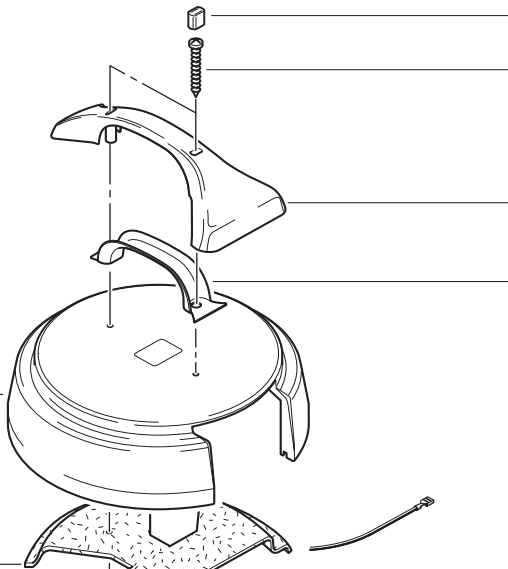

Ersatzteilliste
Spare Parts List
Pièces détachées

aero 300
aero 500
aero 700 A

aero 300
aero 500
aero 700A

aero 300/500

15

aero 700 A

1

23
24
25
26
27
28
29
30
31

aero 300/500

aero 700 A

*US*GB*CH

aero 700 A

8
9
10
11
12
13
14

18
19
20

POS.	NO.	BEZEICHNUNG	DESCRIPTION	DESIGNATION
1	28670	Haube kpl.		
2	28671	Lasche		
3	28672	Kabelhaken		
4	28673	Platinenhalter-Set aero 700A		
5	28674	Einschaltautomatik 230V aero 700A aero 700A 220-240 V		
	60439	Einschaltautomatik 100-125V aero 700A 100-125 V		
6	9241	A nschlußleitung aero 700A * CH*	Power cable	C âble électrique
	14885	A nschlußleitung aero 700A * EURO*	Power cable	C âble électrique
	15274	A nschlußleitung aero 700A * GB*	Power cable	C âble électrique
	26771	A nschlußleitung aero 300/500 * EURO*	Power cable	C âble électrique
	26902	A nschlußleitung aero 300/500 * GB*	Power cable	C âble électrique
	27027	A nschlußleitung aero 700A * US*	Power cable	C âble électrique
	29126	A nschlußleitung aero 300 * US*	Power cable	C âble électrique
	29466	A nschlußleitung aero 300/500 * CH*	Power cable	C âble électrique
7	28675	Spannplatte kpl.		
8	28676	A dapterring ø88xø83,5		
9	28677	Dichtring ø92xø78,5x17,5		
10	28678	Motorlagerring oben ø152x31		
11	26903	Saugmotor 220-240 V		
	60143	Saugmotor 100-125 V		
12	28679	Motorlagerring unten ø152x10		
13	28657	Trägerplatte kpl.		
14	5186	Blechschaube 4,8x25 DIN 7981	Sheet metal screw 4,8x25 DIN V	is autotaraudeuse 4,8x25 D II
15	28680	Handgriff		
16	28681	Tastschalter		