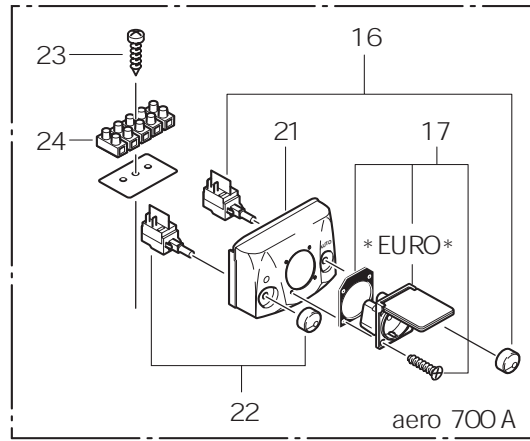

aero 300
aero 500
aero 700A

15

1

23
24
25
26
27
28
29
30
31

*US*GB*CH