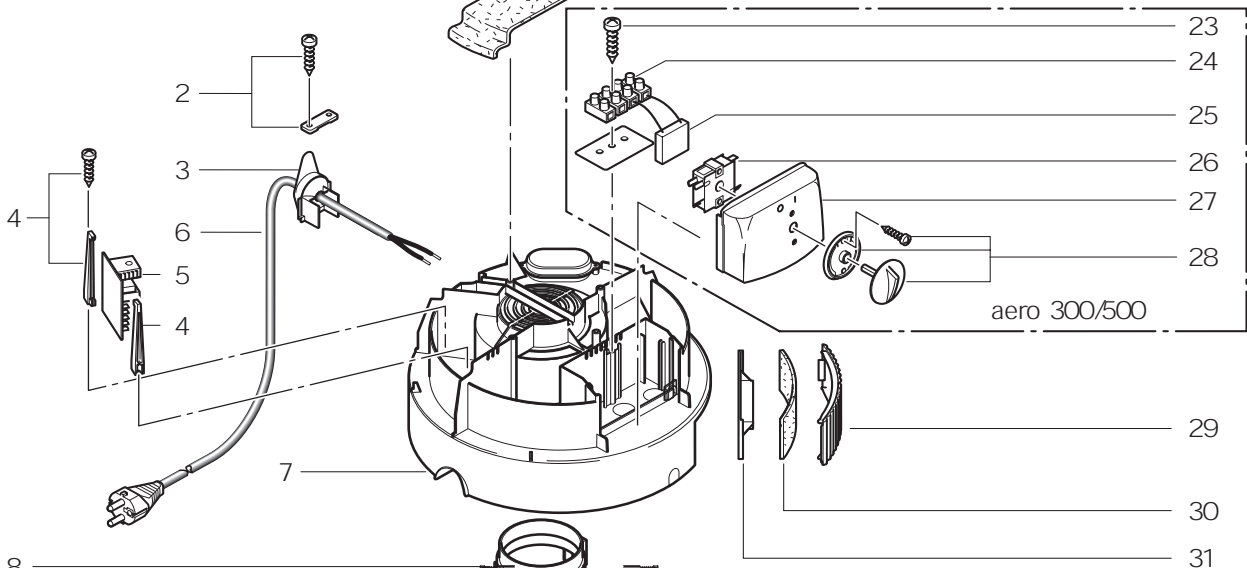

aero 300/500

23
24
25
26
27
28
29
30
31