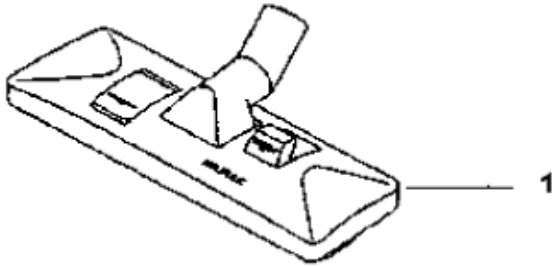

DYSER

Backuum

19-12-2012

StyMiste ID

B19312

18

Pos	Vare nr.	Ant	Beskrivelse
1	11980300	1	Mundstykke, Kombi 32Mm Grå
2	22359800	1	Munnstykke Kombi Deluxe
5	147 0822 000	1	WOUNDED CABLE
5	22203000	1	Mundstykke, EI
10	32043700	1	Mundstykke, Møbel 32Mm M.Indsats Grå
11	11276902	1	Børste Mundstykke
11	22103600	1	Børste, Rund 32Mm Blå Allergi
12	81530400	1	Mundstykke, Fuge 32Mm
13	11530500	1	RADIATORBØRSTE
14	81140900	1	Rør, Skrå 32Mm, Gummi
15	22365000	1	Børste Og Drivrem Kitsæt F. 12010100/01