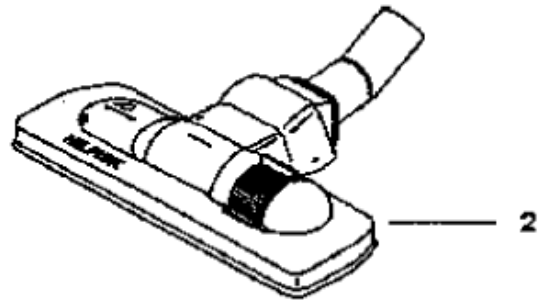

DYSER

Backuum

19-12-2012

StyMiste ID

B19312

18

Pos	Vare nr.	Ant	Beskrivelse
1	11980300	1	Mundstykke, Kombi 32Mm Grå
2	22359800	1	Munnstykke Kombi Deluxe
5	147 0822 000	1	WOUNDED CABLE
5	22203000	1	Mundstykke, EI
10	32043700	1	Mundstykke, Møbel 32Mm M.Indsats Grå
11	11276902	1	Børste Mundstykke
11	22103600	1	Børste, Rund 32Mm Blå Allergi
12	81530400	1	Mundstykke, Fuge 32Mm
13	11530500	1	RADIATORBØRSTE
14	81140900	1	Rør, Skrå 32Mm, Gummi
15	22365000	1	Børste Og Drivrem Kitsæt F. 12010100/01