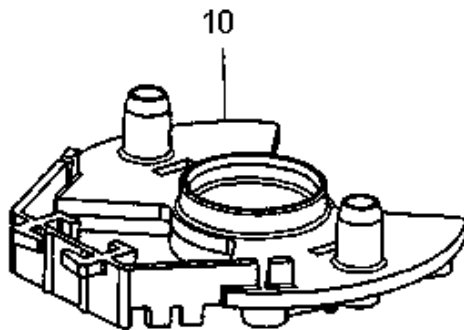

Lower part

Backuum

19-12-2012

StyMiste ID B1936

11

Lower part

Backuum

19-12-2012

StyMiste ID

B1936

12

Pos	Vare nr.	Ant	Beskrivelse
1	22200600	1	Cover For Motorhus F.Backuum
2	22197500	1	Gitter, Backuum
10	22199000	1	MOTOR SUSPENSION
18	82157400	1	RUBBER SUSPENSION
1B	140 8031 510	1	MOTOR HOUSING COVER SILVER KIT
20	22200100	1	Spænde Han/Hun F.Backuum
2B	140 8030 510	1	Kit Rist,Sort
30	140 7934 000	1	Plade, Ryg Backuum
40	140 7863 510	1	Faste Seler, Kit Backuum
50	140 7975 000	1	HEAT REFLECTOR 250X135
51	140 8032 000	1	Bakplad, Bælte
52	140 7949 000	1	Afstandsplade