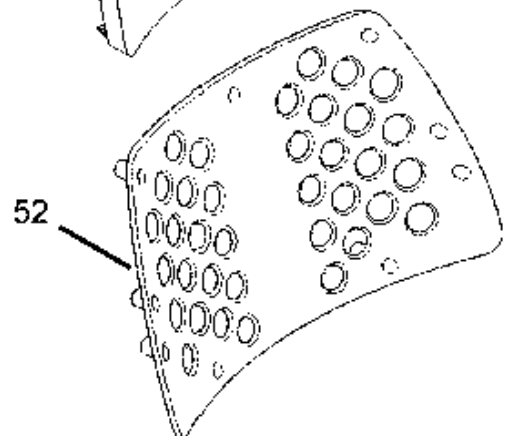

Lower part

Backuum

19-12-2012

StyMiste ID B1936

11

Lower part

Backuum

19-12-2012

StyMiste ID

B1936

12

Pos	Vare nr.	Ant	Beskrivelse
1	22200600	1	Cover For Motorhus F.Backuum
2	22197500	1	Gitter, Backuum
10	22199000	1	MOTOR SUSPENSION
18	82157400	1	RUBBER SUSPENSION
1B	140 8031 510	1	MOTOR HOUSING COVER SILVER KIT
20	22200100	1	Spænde Han/Hun F.Backuum
2B	140 8030 510	1	Kit Rist,Sort
30	140 7934 000	1	Plade, Ryg Backuum
40	140 7863 510	1	Faste Seler, Kit Backuum
50	140 7975 000	1	HEAT REFLECTOR 250X135
51	140 8032 000	1	Bakplad, Bælte
52	140 7949 000	1	Afstandsplade