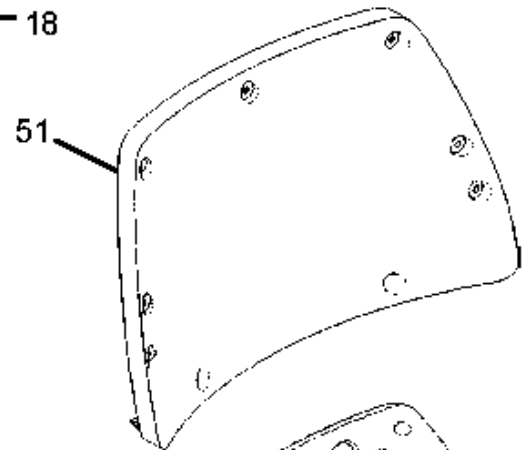

Lower part

Backuum

19-12-2012

StyMiste ID B1936

11

Lower part

Backuum

19-12-2012

StyMiste ID

B1936

12

Pos	Vare nr.	Ant	Beskrivelse
1	22200600	1	Cover For Motorhus F.Backuum
2	22197500	1	Gitter, Backuum
10	22199000	1	MOTOR SUSPENSION
18	82157400	1	RUBBER SUSPENSION
1B	140 8031 510	1	MOTOR HOUSING COVER SILVER KIT
20	22200100	1	Spænde Han/Hun F.Backuum
2B	140 8030 510	1	Kit Rist,Sort
30	140 7934 000	1	Plade, Ryg Backuum
40	140 7863 510	1	Faste Seler, Kit Backuum
50	140 7975 000	1	HEAT REFLECTOR 250X135
51	140 8032 000	1	Bakplad, Bælte
52	140 7949 000	1	Afstandsplade