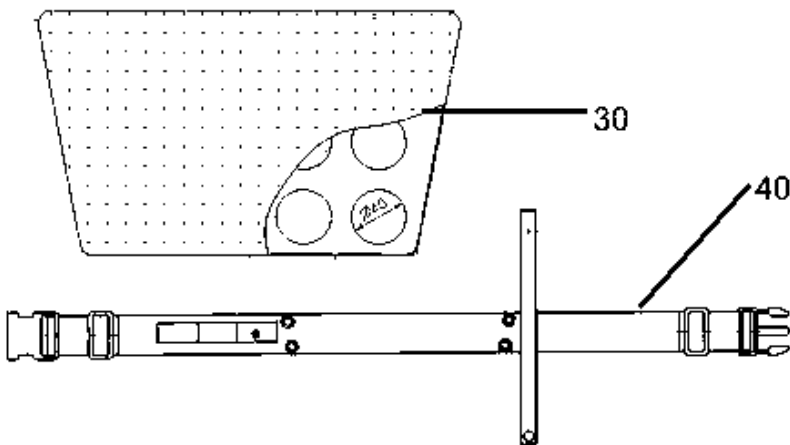

Lower part

Backuum

19-12-2012

StyMiste ID B1936

11

Lower part

Backuum

19-12-2012

StyMiste ID

B1936

12

Pos	Vare nr.	Ant	Beskrivelse
1	22200600	1	Cover For Motorhus F.Backuum
2	22197500	1	Gitter, Backuum
10	22199000	1	MOTOR SUSPENSION
18	82157400	1	RUBBER SUSPENSION
1B	140 8031 510	1	MOTOR HOUSING COVER SILVER KIT
20	22200100	1	Spænde Han/Hun F.Backuum
2B	140 8030 510	1	Kit Rist,Sort
30	140 7934 000	1	Plade, Ryg Backuum
40	140 7863 510	1	Faste Seler, Kit Backuum
50	140 7975 000	1	HEAT REFLECTOR 250X135
51	140 8032 000	1	Bakplad, Bælte
52	140 7949 000	1	Afstandsplade