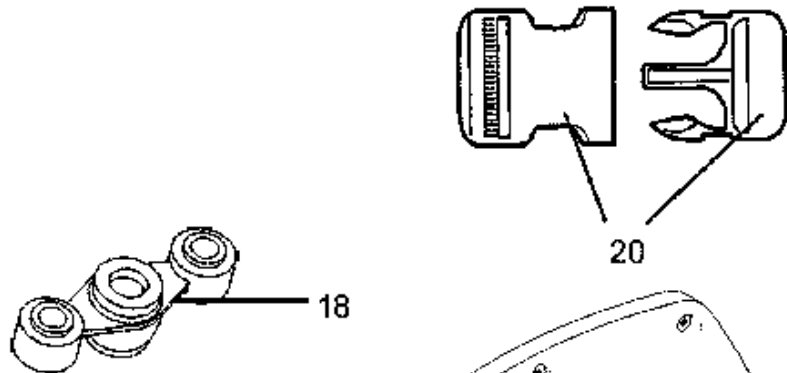

Lower part

Backuum

19-12-2012

StyMiste ID B1936

11

Lower part

Backuum

19-12-2012

StyMiste ID

B1936

12

Pos	Vare nr.	Ant	Beskrivelse
1	22200600	1	Cover For Motorhus F.Backuum
2	22197500	1	Gitter, Backuum
10	22199000	1	MOTOR SUSPENSION
18	82157400	1	RUBBER SUSPENSION
1B	140 8031 510	1	MOTOR HOUSING COVER SILVER KIT
20	22200100	1	Spænde Han/Hun F.Backuum
2B	140 8030 510	1	Kit Rist,Sort
30	140 7934 000	1	Plade, Ryg Backuum
40	140 7863 510	1	Faste Seler, Kit Backuum
50	140 7975 000	1	HEAT REFLECTOR 250X135
51	140 8032 000	1	Bakplad, Bælte
52	140 7949 000	1	Afstandsplade