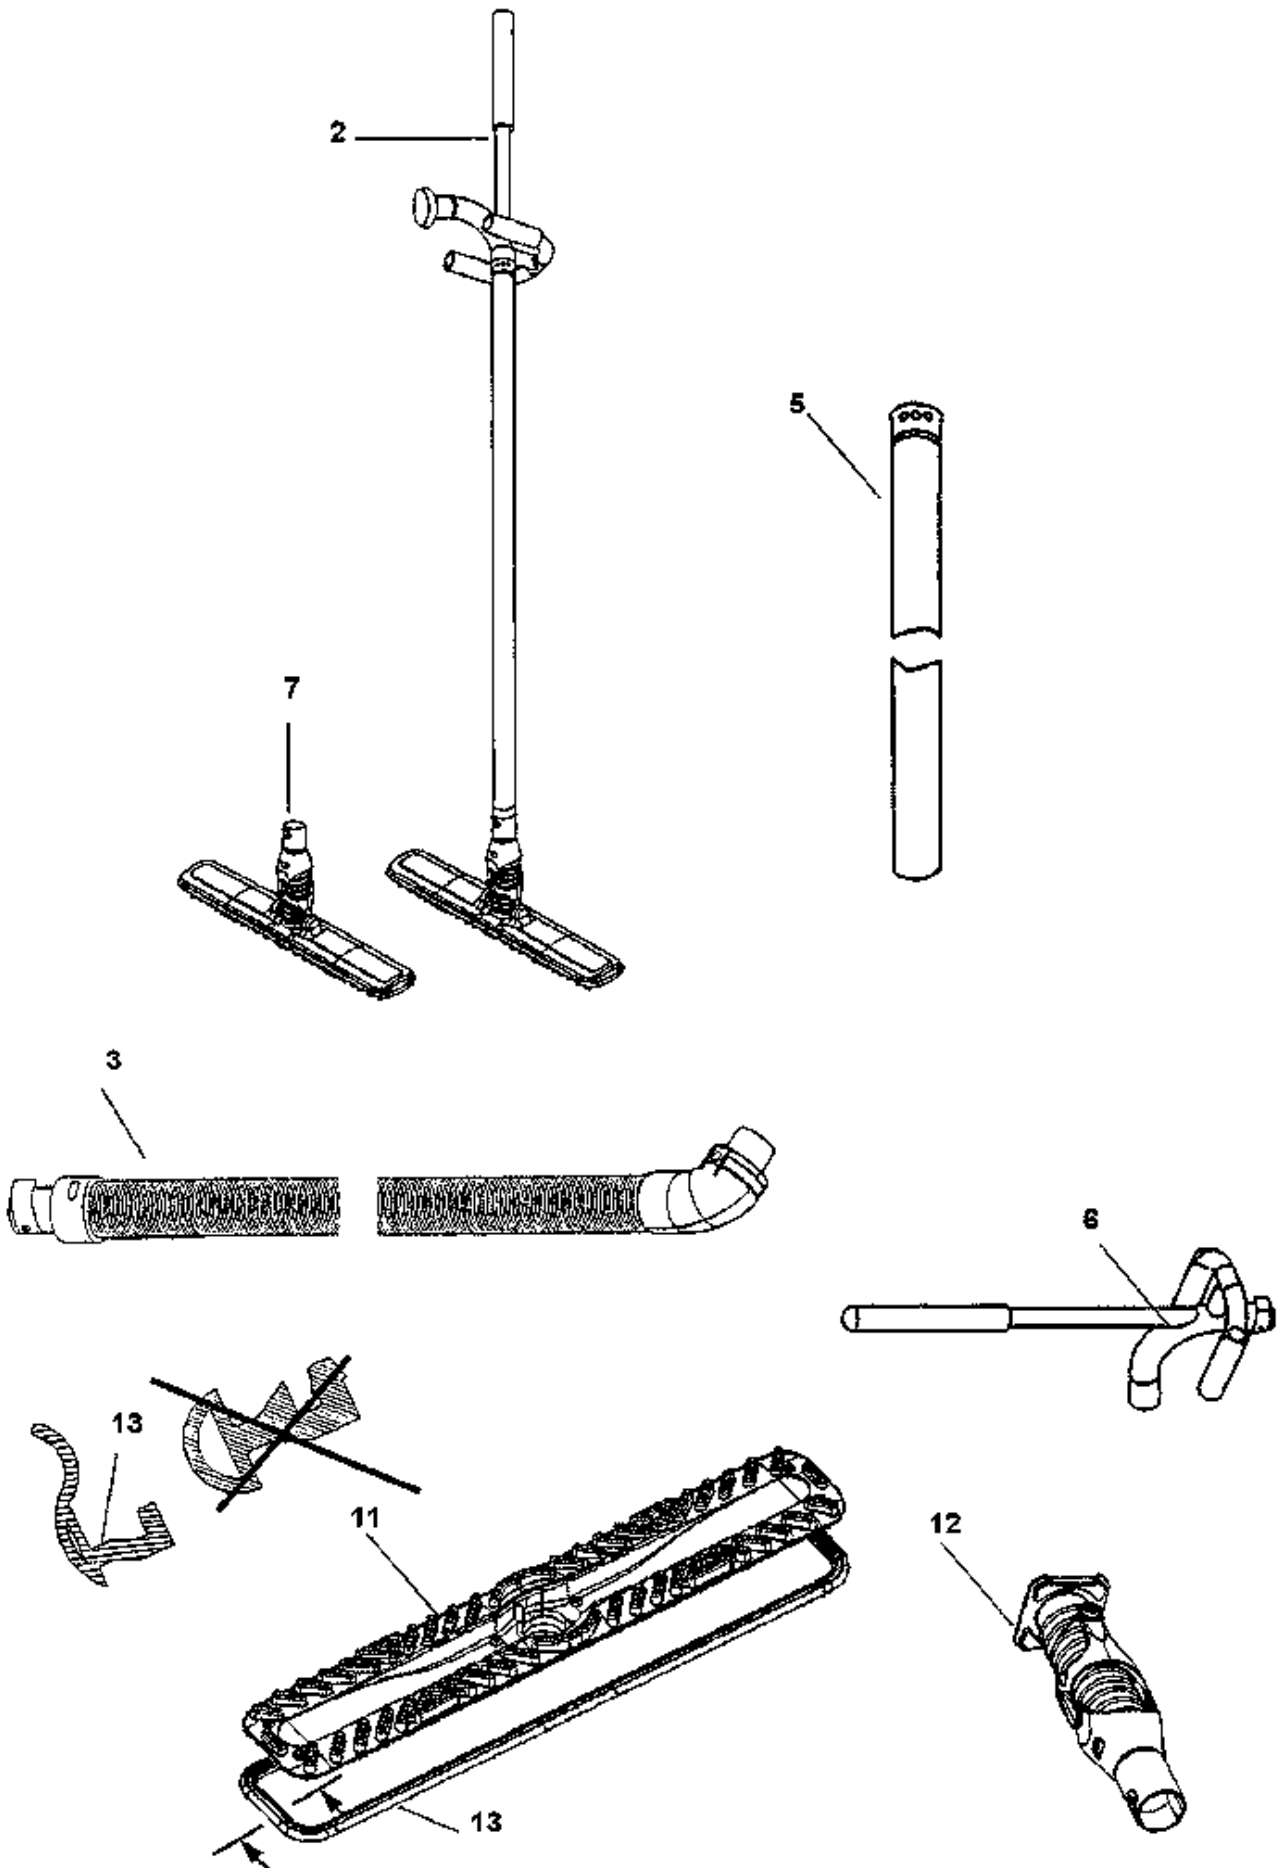

NILFISKMOPPE

Backuum

19-12-2012

StyMiste ID

B19316

21

NILFISKMOPPE

Backuum

19-12-2012

StyMiste ID

B19316

22

Pos	Vare nr.	Ant	Beskrivelse
2	17830007	1	MOP WITHOUT HOSE 1000 MM MED.
3	22202200	1	Slange Nilfiskmop 1,15M
5	62188100	1	TUBE LENGTH 800 MM
5	62188300	1	TUBE LENGTH 1180 MM
6	62188400	1	HANDLE
7	22201800	1	MOP NOZZLE
11	22144600	1	Børstekrans F.Nilfiskmop
12	22144300	1	FLEXIBLE NECK
13	22145500	1	Stødkants Kit F.Mop