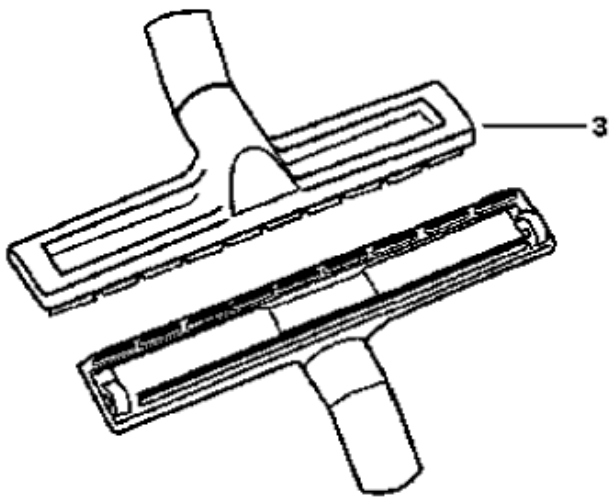

DYSER

Backuum

19-12-2012

StyMiste ID

B19312

18

Pos	Vare nr.	Ant	Beskrivelse
1	11980300	1	Mundstykke, Kombi 32Mm Grå
2	22359800	1	Munnstykke Kombi Deluxe
5	147 0822 000	1	WOUNDED CABLE
5	22203000	1	Mundstykke, EI
10	32043700	1	Mundstykke, Møbel 32Mm M.Indsats Grå
11	11276902	1	Børste Mundstykke
11	22103600	1	Børste, Rund 32Mm Blå Allergi
12	81530400	1	Mundstykke, Fuge 32Mm
13	11530500	1	RADIATORBØRSTE
14	81140900	1	Rør, Skrå 32Mm, Gummi
15	22365000	1	Børste Og Drivrem Kitsæt F. 12010100/01