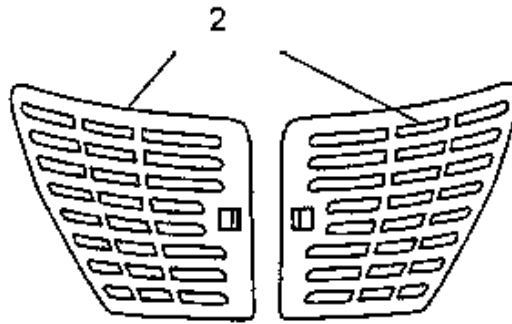

Lower part

Backuum

19-12-2012

StyMiste ID B1936

11

Lower part

Backuum

19-12-2012

StyMiste ID

B1936

12

Pos	Vare nr.	Ant	Beskrivelse
1	22200600	1	Cover For Motorhus F.Backuum
2	22197500	1	Gitter, Backuum
10	22199000	1	MOTOR SUSPENSION
18	82157400	1	RUBBER SUSPENSION
1B	140 8031 510	1	MOTOR HOUSING COVER SILVER KIT
20	22200100	1	Spænde Han/Hun F.Backuum
2B	140 8030 510	1	Kit Rist,Sort
30	140 7934 000	1	Plade, Ryg Backuum
40	140 7863 510	1	Faste Seler, Kit Backuum
50	140 7975 000	1	HEAT REFLECTOR 250X135
51	140 8032 000	1	Bakplad, Bælte
52	140 7949 000	1	Afstandsplade