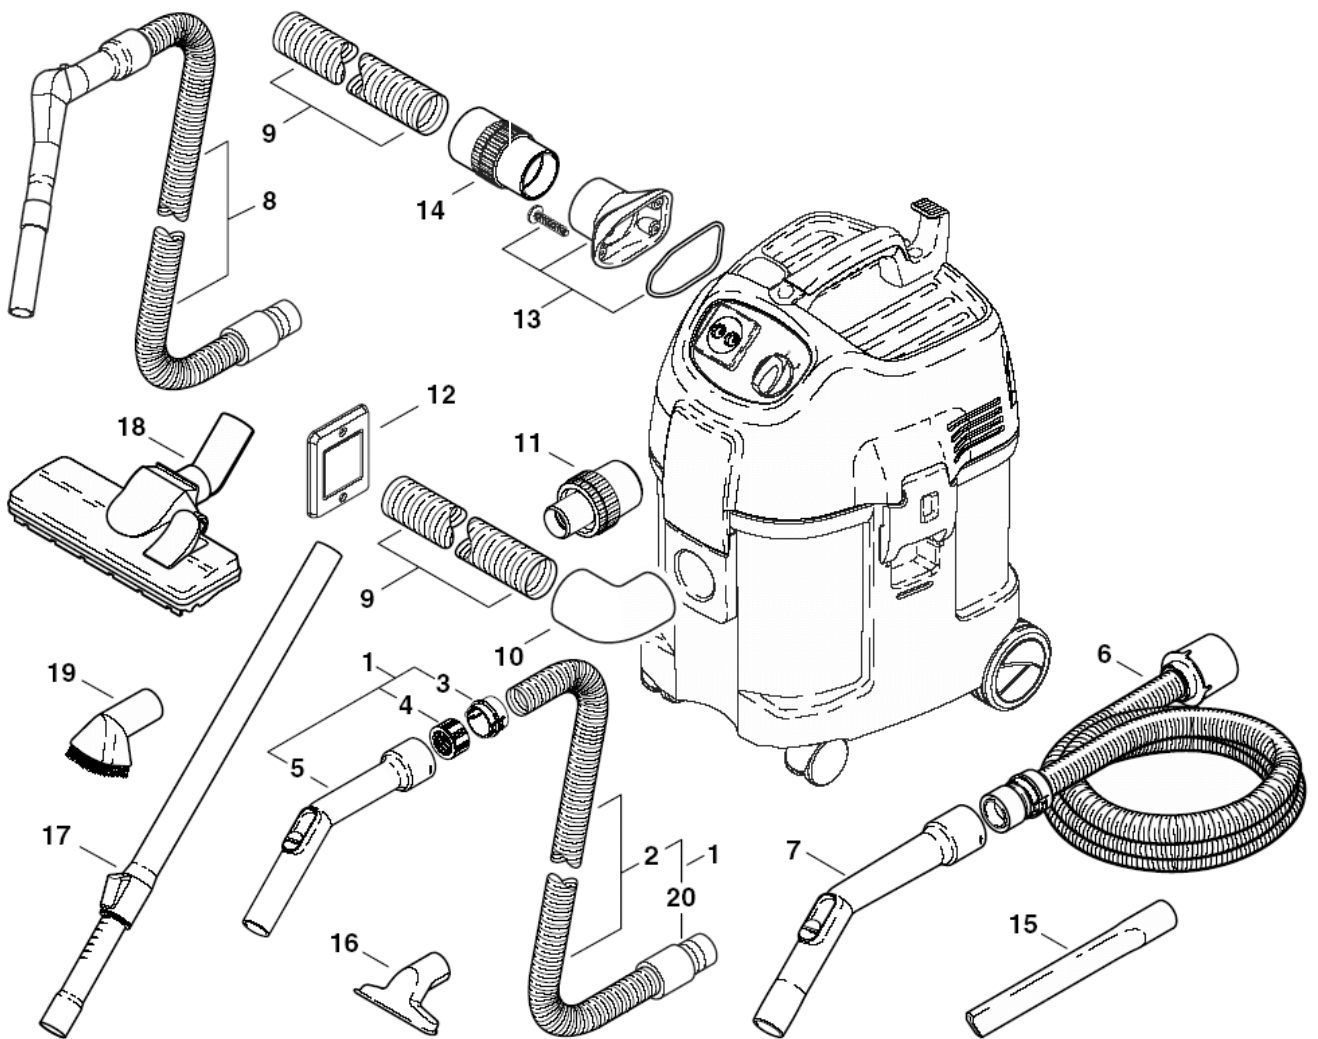

Accessories CENTIX

CENTIX 60

06-12-2010

StyMiste ID
ATTIX35016

9

Accessories CENTIX

CENTIX 60

06-12-2010

StyMiste ID
ATTIX35016

10

Pos	Vare nr.	Ant	Beskrivelse		EAN
1	42000112	1	HOSE 9 M MANUAL	CENTIX 60	5715492041
2	14240	1	SLANGE UNIV.Ø32 P/MTRP/METER	CENTIX 60	4005337142
3	61154	1	RING	CENTIX 60	4005337611
4	302000476	1	BØSNING	CENTIX 60	4005337682
5	60911	1	RØRBØJNING F. AERO	CENTIX 60	4005337609
6	60897	1	SUGESLANGE 1,8M Ø32 AERO	CENTIX 60 PREMIUM	4005337608
7	60911	1	RØRBØJNING F. AERO	CENTIX 60 PREMIUM	4005337609
8	42000113	1	HOSE 9 M ON OFF	CENTIX 60 PREMIUM	5715492041
9	302001394	1	SUGESLANGE Ø50 F. CENTIX		4005337054
10	48731	1	MUFFE 90 GR. F CENTIX		4005337487
11	15103	1	SLANGEMUFFE F.STØV/SUG Ø32		4005337151
12	302001242	1	DÆKSEL 100X80X30 F.CENTIX		4005337042
13	302001158	1	UDBLÆSNINGSSTUDS F. ATTIX		4005337041
14	15101	1	MUFFE Ø50		4005337151
15	29541	1	CREVICE NOZZLE D36X200		7319519648
16	14295	1	POLSTERMUNDSTYKKE MBØRST		4005337142
17	302001206	1	LIGE RØR Ø40 F. CENTIX		4005337042
18	302000962	1	KOMBIMUNDSTYKKE, PLAST		4005337031
19	5146	1	BØRSTE Ø36		4005337051
20	302001445	1	MUFFE		4005337056