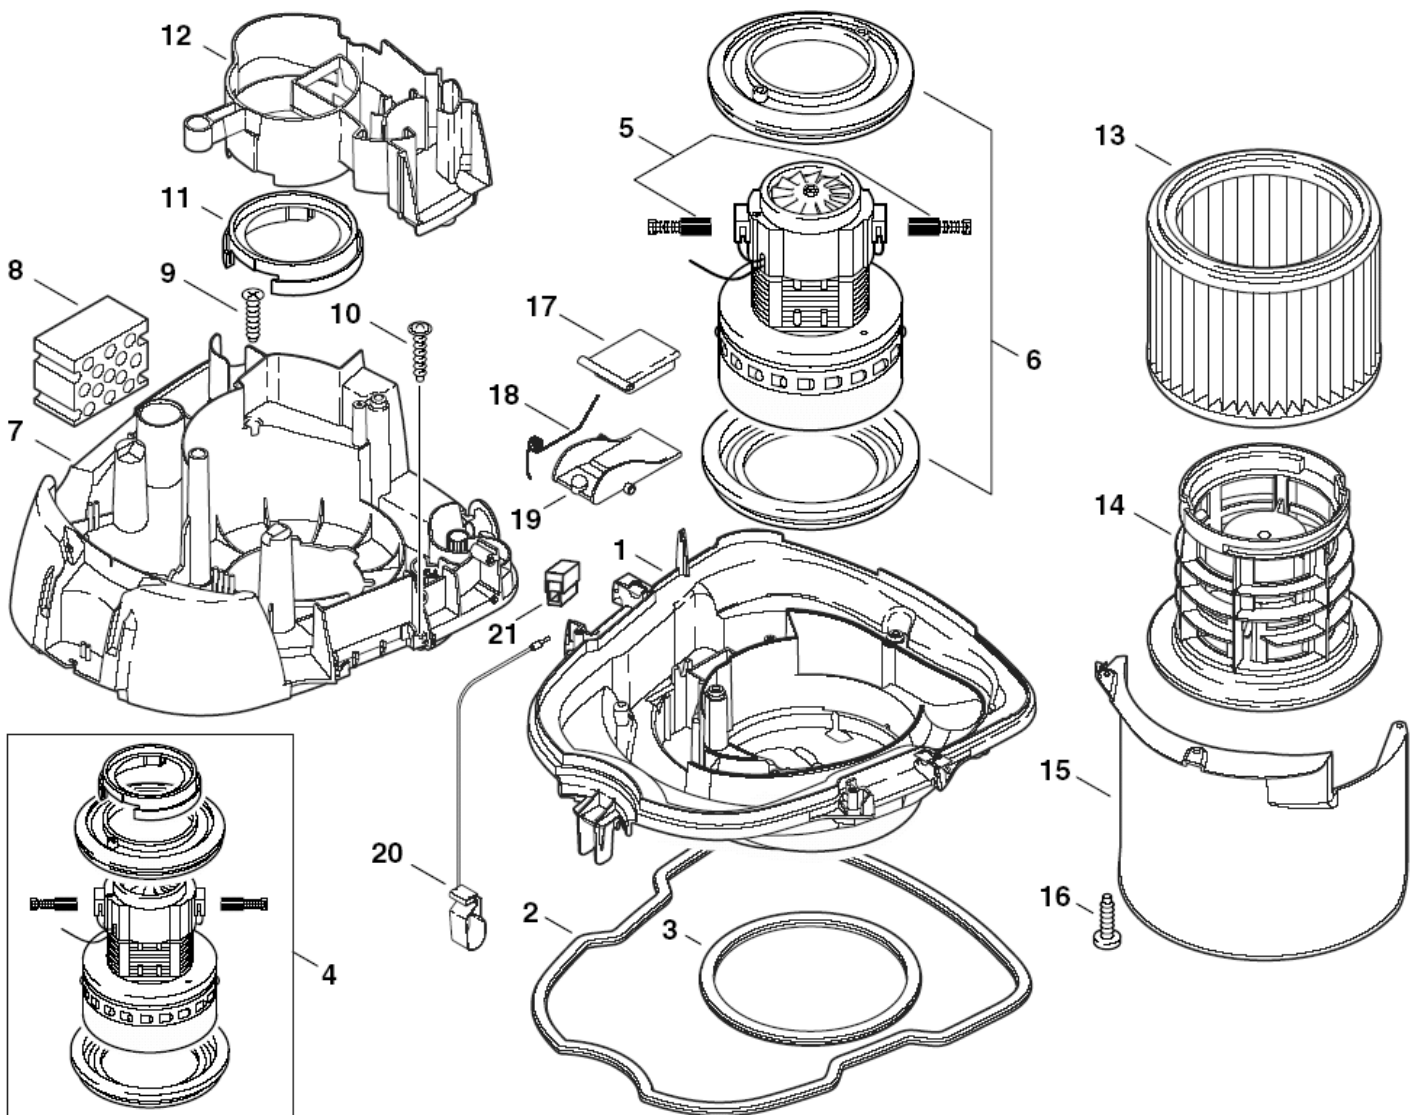

Motor/ Filter

CENTIX 60

06-12-2010

StyMiste ID
ATTIX35008

5

Motor/ Filter

CENTIX 60

06-12-2010

StyMiste ID
ATTIX35008

6

Pos	Vare nr.	Ant	Beskrivelse	EAN
1	302000346	1	PLADE ATTIX 3	4005337674
2	302000459	1	TÆTNING F. BEHOLDER ATTIX	4005337682
3	302000460	1	TÆTNING F. FILTER ATTIX	4005337136
4	26783	1	MOTOR 100V 1200W	100V/1200W 4005337267
4	26784	1	MOTOR 120V 1200W	110-120V/1200W 4005337267
4	26785	1	MOTOR 120V 1000W	120V/1000W 4005337267
4	49594	1	MOTOR 220V SQ	220-240V/1200W 7319519675
5	26774	1	KULSÆT "M"	FOR IDENTIF.LETTER "M" 4005337267
5	26775	1	KULSÆT "L"	FOR IDENTIF.LETTER "L" 4005337267
5	49625	1	KULSÆT "C"	FOR IDENTIF.LETTER "C" 4005337496
6	28875	1	MOTORPAKNINGSSÆT "L"+"M"	F. IDENTIF.LETTER"L"+"M" 4005337288
6	29205	1	SEAL	F. IDENTIF.LETTER"L"+"M" 4005337292
6	42538	1	MOTORPAKNINGSSÆT "C"	FOR IDENTIF. LETTER "C" 4005337425
7	302000350	1	SPÆNDPLADE ATTIX 3	4005337674
7	302001186	1	CLAMPING PLATE FLOWSENS	ATTIX 8GALLON AS/E 4005337040
8	302000600	1	DIFFUSER ATTIX 3	4005337686
9	11253	3	SKRUE KA5,0X20 AERO	4005337112
10	11256	4	SKRUE KA3,5X18	4005337112
11	47035	1	COLLAR 55 SHORE A EPDM	ATTIX 8GALLON AS/E 4005337470
11	47036	1	GUMMIPAKNING	4005337470
12	302000348	1	LUFTFORDELER ATTIX 3	4005337674
13	302000490	1	FILTER ELEMENT ATTIX 3-5	4005337682
14	302000472	1	FILTERSTØTTEKURV ATTIX	4005337682
15	302000341	1	DÆKPLADE F. FILTER ATTIX	4005337674
16	11565	3	SKRUE PT5X18	4005337115
17	302000355	1	DÆKSEL	ATTIX 350-01, 8GALLON, CENTIX 4005337674
18	909100083	1	FJEDER	ATTIX 360-11, 360-21, 8GALLON AS/E 4005337679
19	302000344	1	KLAP	ATTIX 360-11, 360-21, 8GALLON AS/E 4005337674
20	302000823	1	CONTACT SPRING 41,8X14 ASBR	*GB* 4005337025
20	61174	1	JORDKABEL	4005337611
21	302000928	1	SPRING CLIP 1,0-2,5/0,5	ATTIX 350-01 SHOP 4005337030