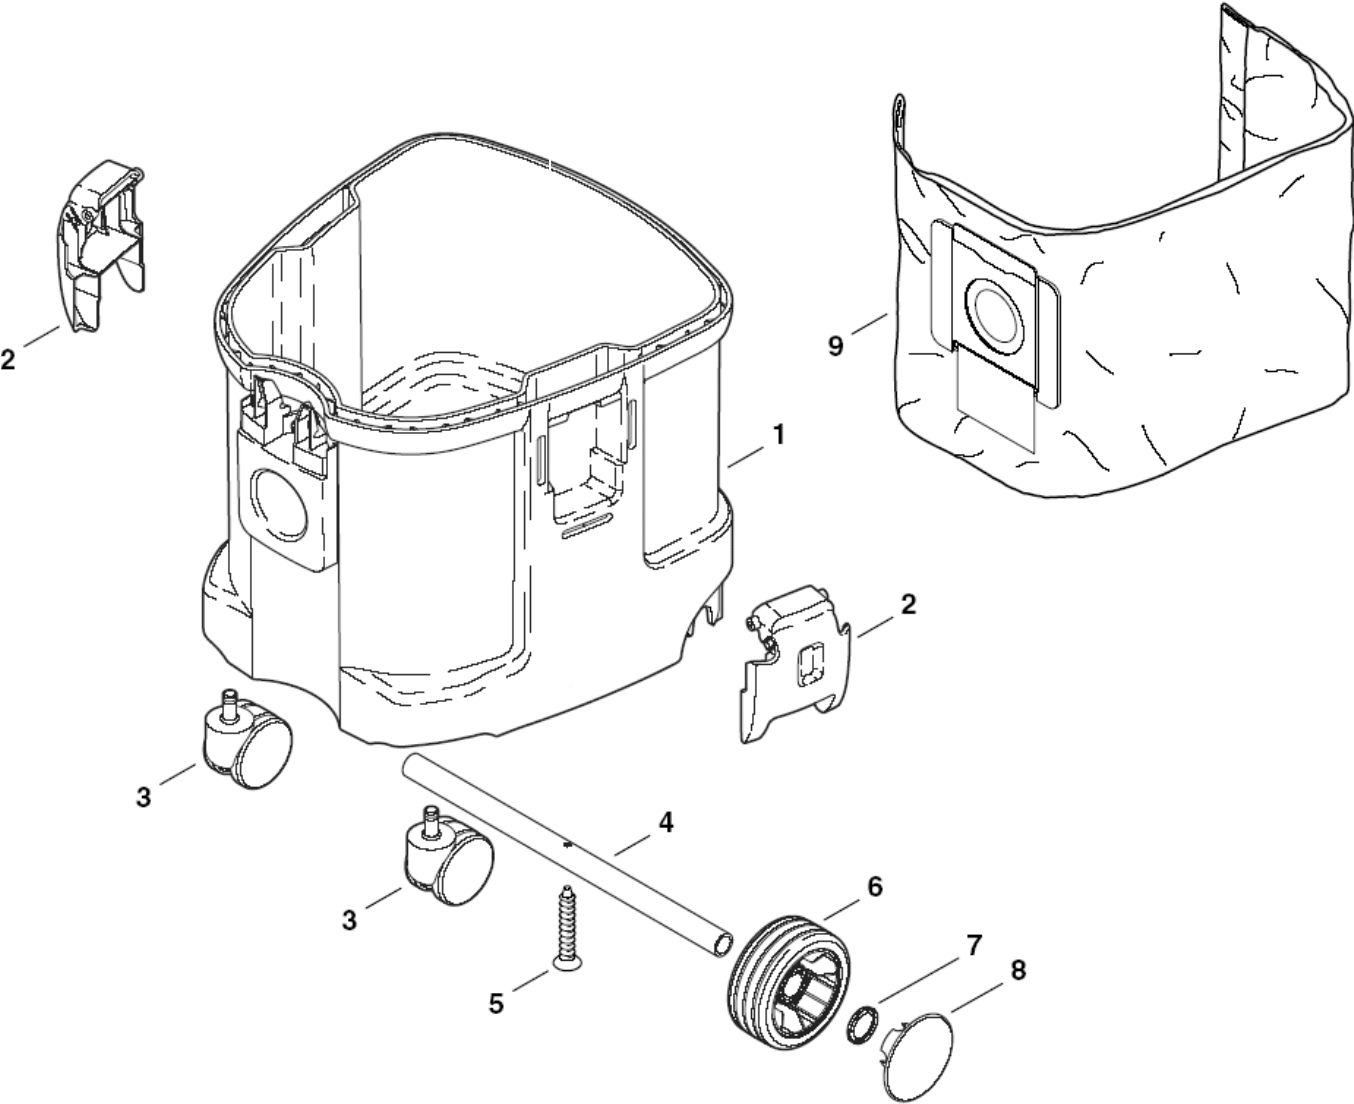

BEHOLDER

CENTIX 60

06-12-2010

StyMiste ID
ATTIX35010

7

BEHOLDER

CENTIX 60

06-12-2010

StyMiste ID

ATTIX35010

8

Pos	Vare nr.	Ant	Beskrivelse	EAN
1	302000626	1	BEHOLDER ATTIX 3	4005337687
2	302000349	2	LUKKECLAMP	4005337674
3	46298	2	HJUL SQ 5	4005337462
4	302000464	1	HJULAKSEL ATTIX 3	4005337682
5	909100085	1	SKRUE	4005337679
6	302000465	2	HJUL ATTIX 3	4005337682
7	47302	2	LÅSESKIVE	4005337473
8	302000681	2	HJULKAPSEL	4005337690
9	302000449	1	FILTERPOSE ATTIX 3, 5STK.	4005337682