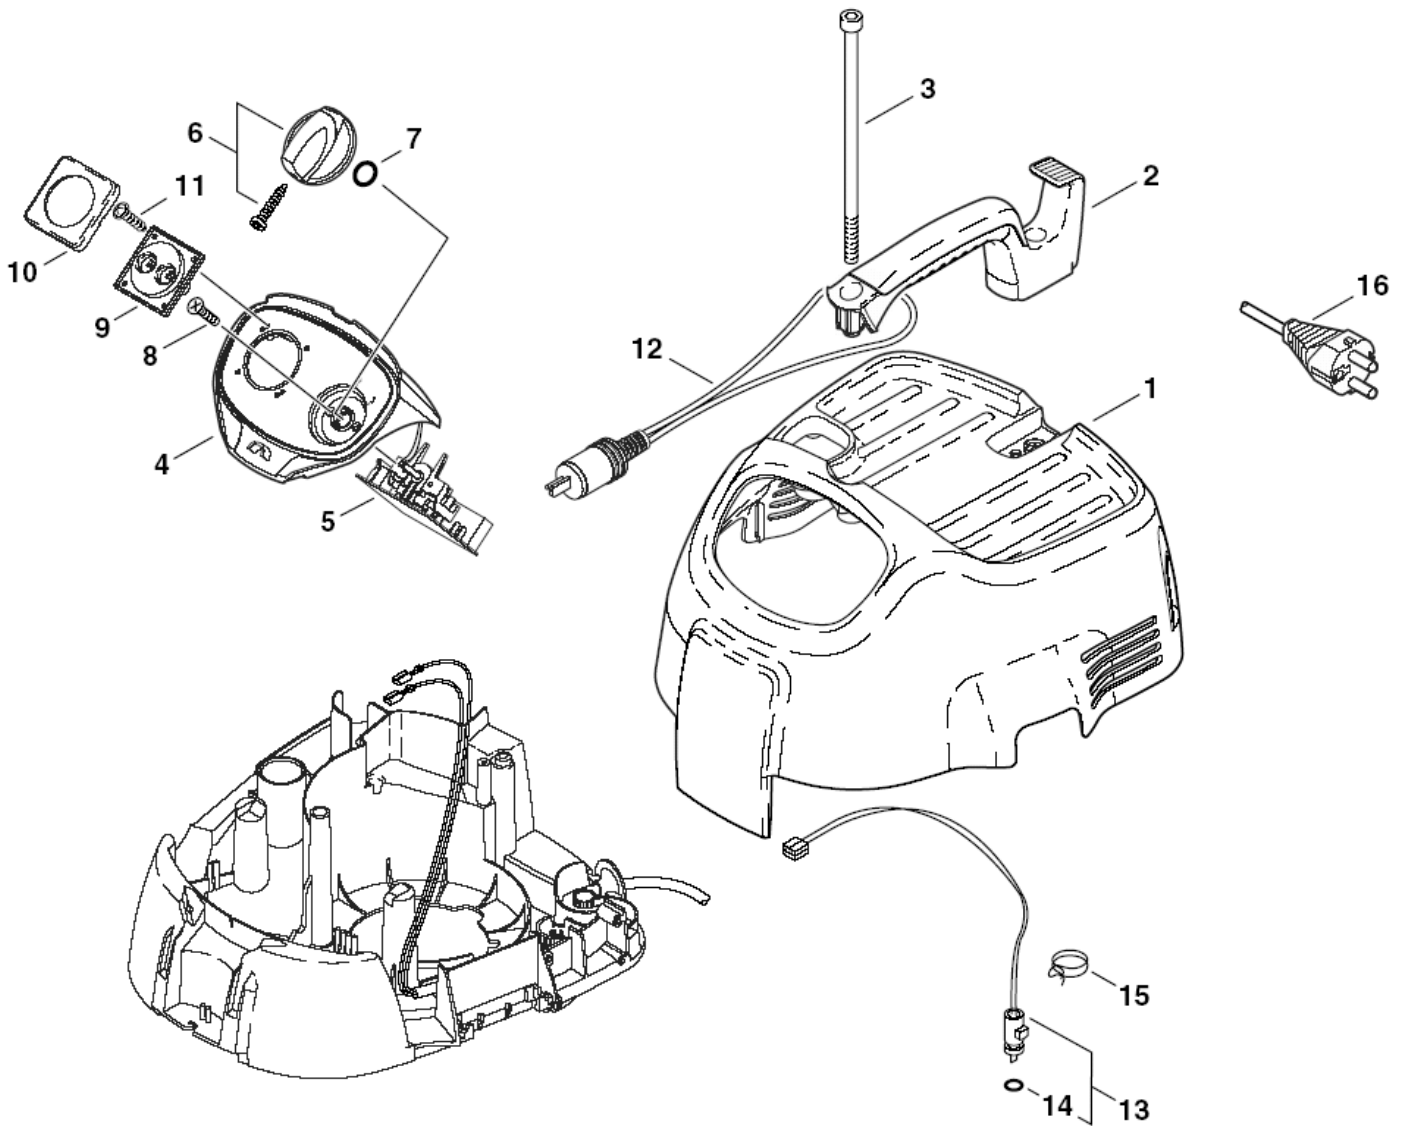

Cabinet CENTIX

CENTIX 60

06-12-2010

StyMiste ID
ATTIX35006

3

Cabinet CENTIX

CENTIX 60

06-12-2010

StyMiste ID
ATTIX35006

4

Pos	Vare nr.	Ant	Beskrivelse	EAN
1	302000467	1	KABINETTOP ATTIX 350	4005337682
2	302000471	1	BÆREHÅNDTAG ATTIX 3	4005337682
3	909100084	2	SKRUE M6	4005337679
4	302000633	1	SWITCH BOX ATTIX 360-11	4005337687
5	302001336	1	ELEKTRONIK F. CENTIX	4005337045
6	909100204	1	DREJEKNAP	4005337689
7	9868	1	O-RING 10.0X2.5	4005337098
8	18274	2	SKRUE M4X12	4005337182
9	302001212	1	STIKKONTAKT F. CENTIX	4005337041
10	302001213	1	RAMME F. STIKKONTAKT	4005337041
11	11256	4	SKRUE KA3,5X18	4005337112
12	302001271	1	STIK-ADAPTOR F. CENTIX	4005337043
13	302001214	1	TEMPERATUR SENSOR	4005337041
14	55416	1	O-RING 4,0X1,5 F. CENTIX	4005337554
15	107400578	1	HOSE CLAMP D10	7319519672
16	60865	1	ELKABEL F. CENTIX	4005337608