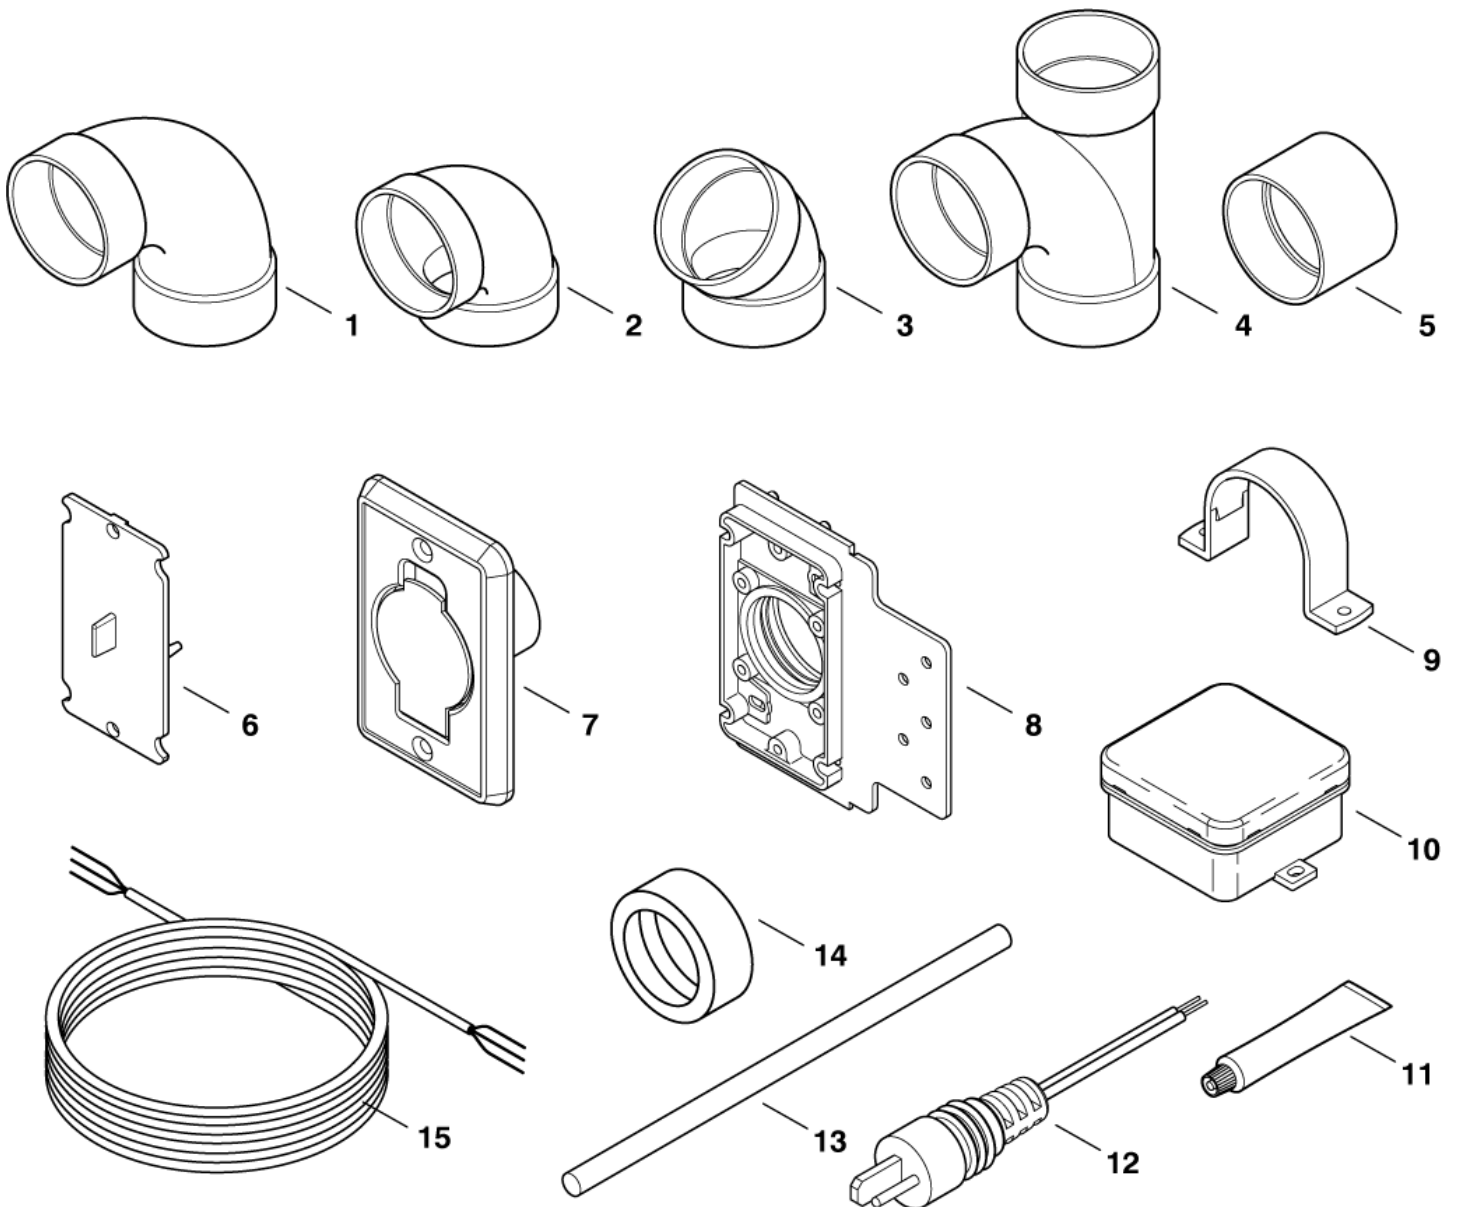

Material for installation

CENTIX 60

06-12-2010

StyMiste ID
ATTIX35018

11

Material for installation

CENTIX 60

06-12-2010

StyMiste ID

ATTIX35018

12

Pos	Vare nr.	Ant	Beskrivelse	EAN
0	302001193	1	CENTIX INSTALLATION KIT-2	4005337041
0	302001194	1	CENTIX INSTALLATION KIT 3	4005337041
1	42000252	1	90 DEGREE SWEEP ELBOW	5715492041
2	42000254	1	90 DEGREE SHORT ELBOW	5715492041
3	42000249	1	45 DEGREE ELBOW	5715492041
4	42000258	1	90 DEGREE SWEEP TEE	5715492042
5	42000262	1	STOP COUPLER	5715492042
6	302001251	1	BAGPLADE	4005337042
7	302001258	1	SUGEKONTAKT	4005337042
			Rectangular, part of installation pack	
7	302001614	1	SUGESTIKDÅSE	4005337070
			SQUARE, not part of installation pack	
8	302001248	1	RAMME	4005337042
9	302001256	1	RØRHOLDER Ø50,8	4005337042
10	64200	1	FORGRENNINGSBOX	4005337642
11	21613	1	LIM FOR PVC	4005337216
12	302001270	1	STIK ADAPTOR FOR CENTIX	4005337043
13	42000191	1	PIPE 115 CM	5715492041
14	302001254	1	REDUKTIONSNIPPEL	4005337042
15	302001272	1	CABLE FOR INSTALLATION 25M	4005337043