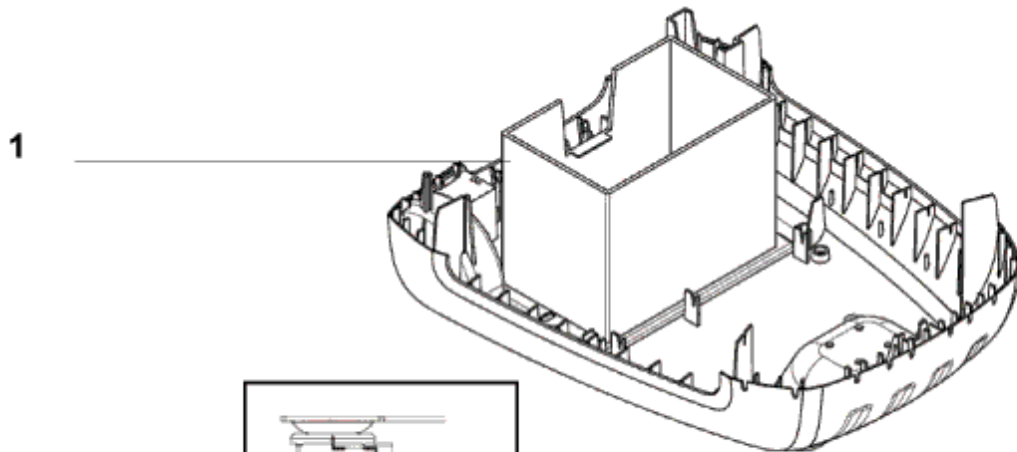

# Beholderbundteile

GD 2000-Commercial

15-08-2011

StyMiste ID

B46311

11