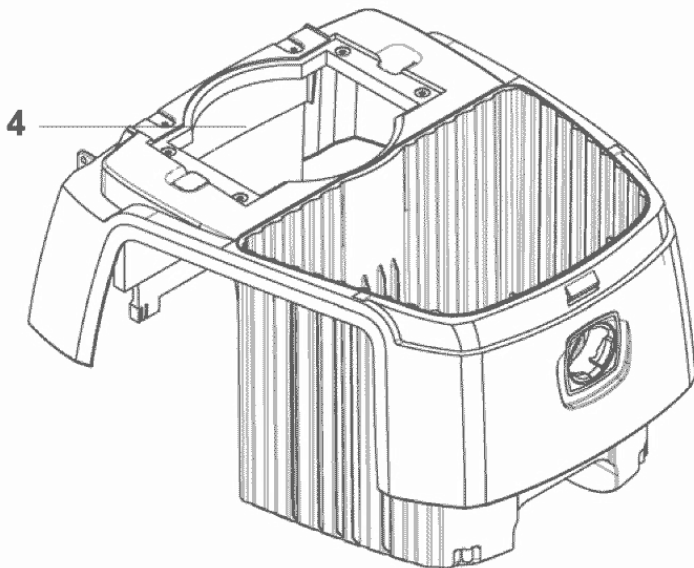

# Øverste dele, alle modeller

GD 2000-Commercial

15-08-2011

StyMiste ID

B4635

5