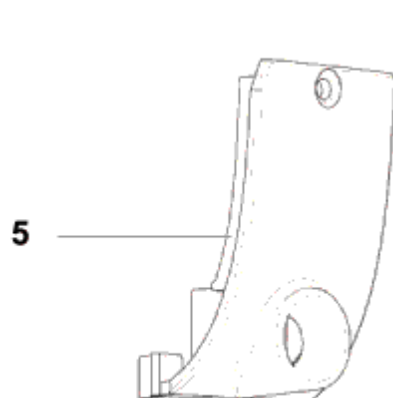

# Beholderbundteile

GD 2000-Commercial

15-08-2011

StyMiste ID

B46311

11