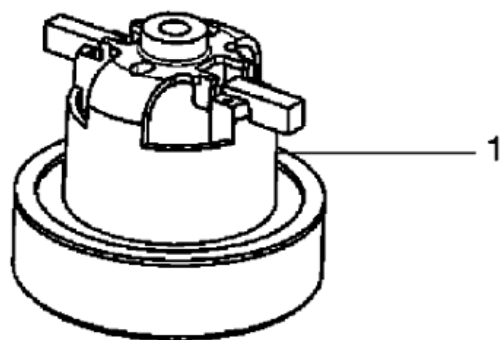

MOTOR- OG MOTORTILSLUTNING, ALLE MODE

GS/GM 80 consumer + GM 80C

24-01-2013

StyMiste ID A0335

5

MOTOR- OG MOTORTILSLUTNING, ALLE MODE

A0335

GS/GM 80 consumer + GM 80C

24-01-2013

StyMiste ID

6

Pos	Vare nr.	Ant	Beskrivelse
1	12125001	1	Motor F.Udskift.
1	12125002	1	Motor 220-240V 800W
1	12125003	1	Motor F.Udskift. 110/120V
1	12125005	1	Motor, Gmpj/Gmp
2	22130500	1	Termorelæ, Gmp Motor
2	22130501	1	INTERNAL WIRE AND CAPACITOR
3	22131100	1	Afbryder, 1-Polet
4	22131200	1	Afbryder, 2-Polet GDs1010
10	107401268	1	MOTOR KIT FOR AMATEK
10	22231100	1	Ophæng, Motor Gd1000
11	22365300	1	Lyddæmpnings sæt Med Pakn.
12	22399800	1	GASKET FOR INLET for old motor type outph. 2001