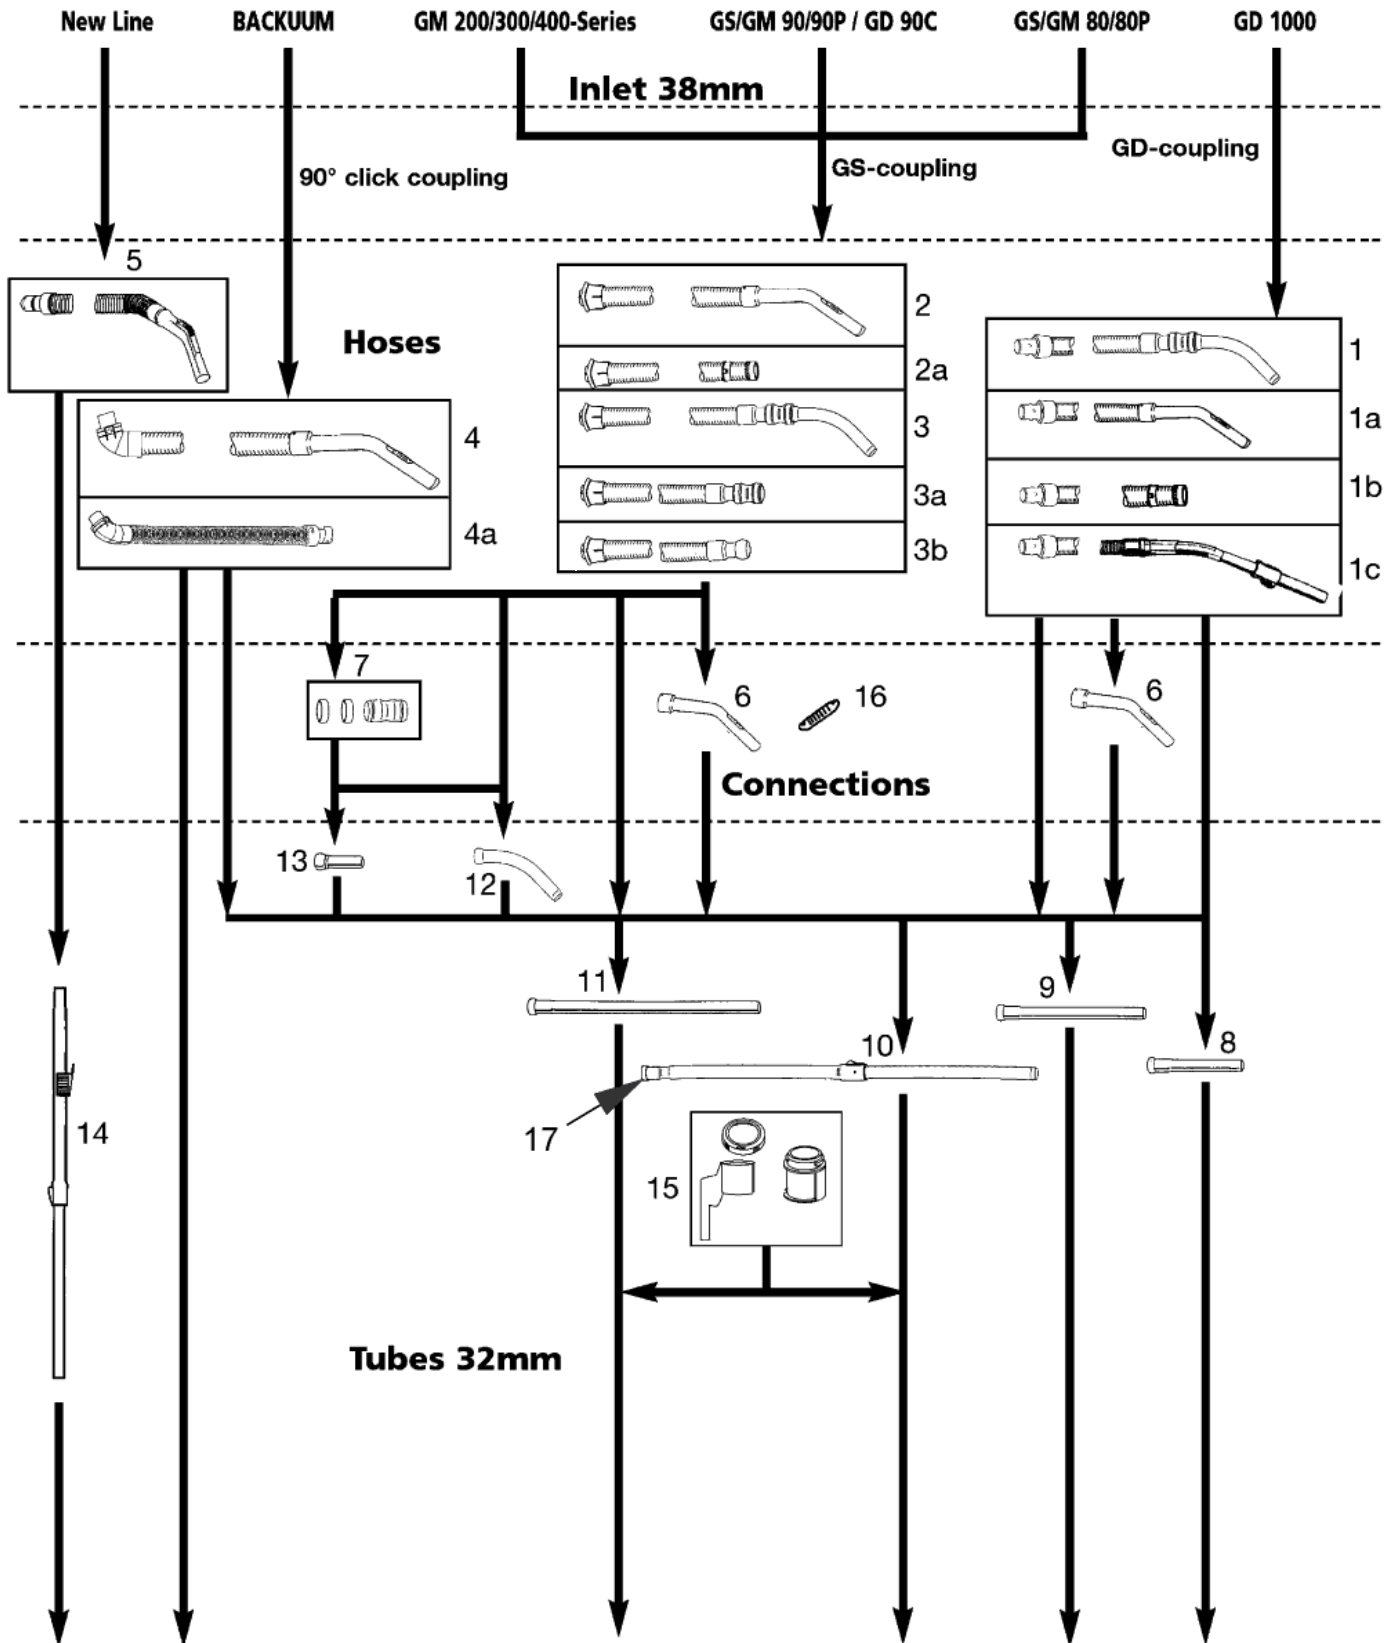

# INDSUGNINGSKOBLING OG SLANGER 32 M

GS/GM 80 consumer + GM 80C

24-01-2013

StyMiste ID

A03315

15

See  
New-  
Line  
nozzles

See  
nozzles  
for  
32mm