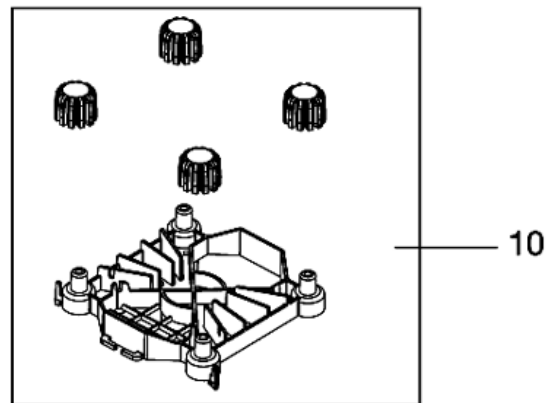

MOTOR- OG MOTORTILSLUTNING, ALLE MODE

GS/GM 80 consumer + GM 80C

24-01-2013

StyMiste ID A0335

5

MOTOR- OG MOTORTILSLUTNING, ALLE MODE

A0335

GS/GM 80 consumer + GM 80C

24-01-2013

StyMiste ID

6

Pos	Vare nr.	Ant	Beskrivelse
1	12125001	1	Motor F.Udskift.
1	12125002	1	Motor 220-240V 800W
1	12125003	1	Motor F.Udskift. 110/120V
1	12125005	1	Motor, Gmpj/Gmp
2	22130500	1	Termorelæ, Gmp Motor
2	22130501	1	INTERNAL WIRE AND CAPACITOR
3	22131100	1	Afbryder, 1-Polet
4	22131200	1	Afbryder, 2-Polet GDs1010
10	107401268	1	MOTOR KIT FOR AMATEK
10	22231100	1	Ophæng, Motor Gd1000
11	22365300	1	Lyddæmpnings sæt Med Pakn.
12	22399800	1	GASKET FOR INLET for old motor type outph. 2001