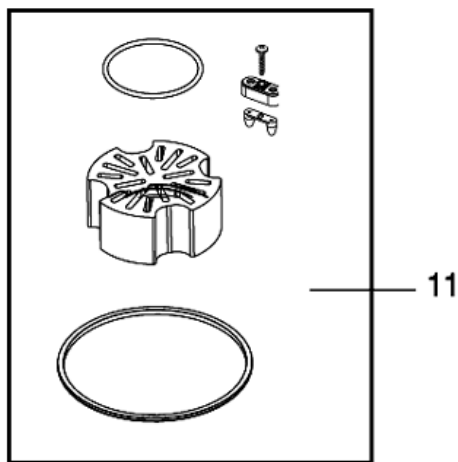

MOTOR- OG MOTORTILSLUTNING, ALLE MODE

GS/GM 80 consumer + GM 80C

24-01-2013

StyMiste ID A0335

5

MOTOR- OG MOTORTILSLUTNING, ALLE MODE

A0335

GS/GM 80 consumer + GM 80C

24-01-2013

StyMiste ID

6

Pos	Vare nr.	Ant	Beskrivelse
1	12125001	1	Motor F.Udskift.
1	12125002	1	Motor 220-240V 800W
1	12125003	1	Motor F.Udskift. 110/120V
1	12125005	1	Motor, Gmpj/Gmp
2	22130500	1	Termorelæ, Gmp Motor
2	22130501	1	INTERNAL WIRE AND CAPACITOR
3	22131100	1	Afbryder, 1-Polet
4	22131200	1	Afbryder, 2-Polet GDs1010
10	107401268	1	MOTOR KIT FOR AMATEK
10	22231100	1	Ophæng, Motor Gd1000
11	22365300	1	Lyddæmpnings sæt Med Pakn.
12	22399800	1	GASKET FOR INLET for old motor type outph. 2001