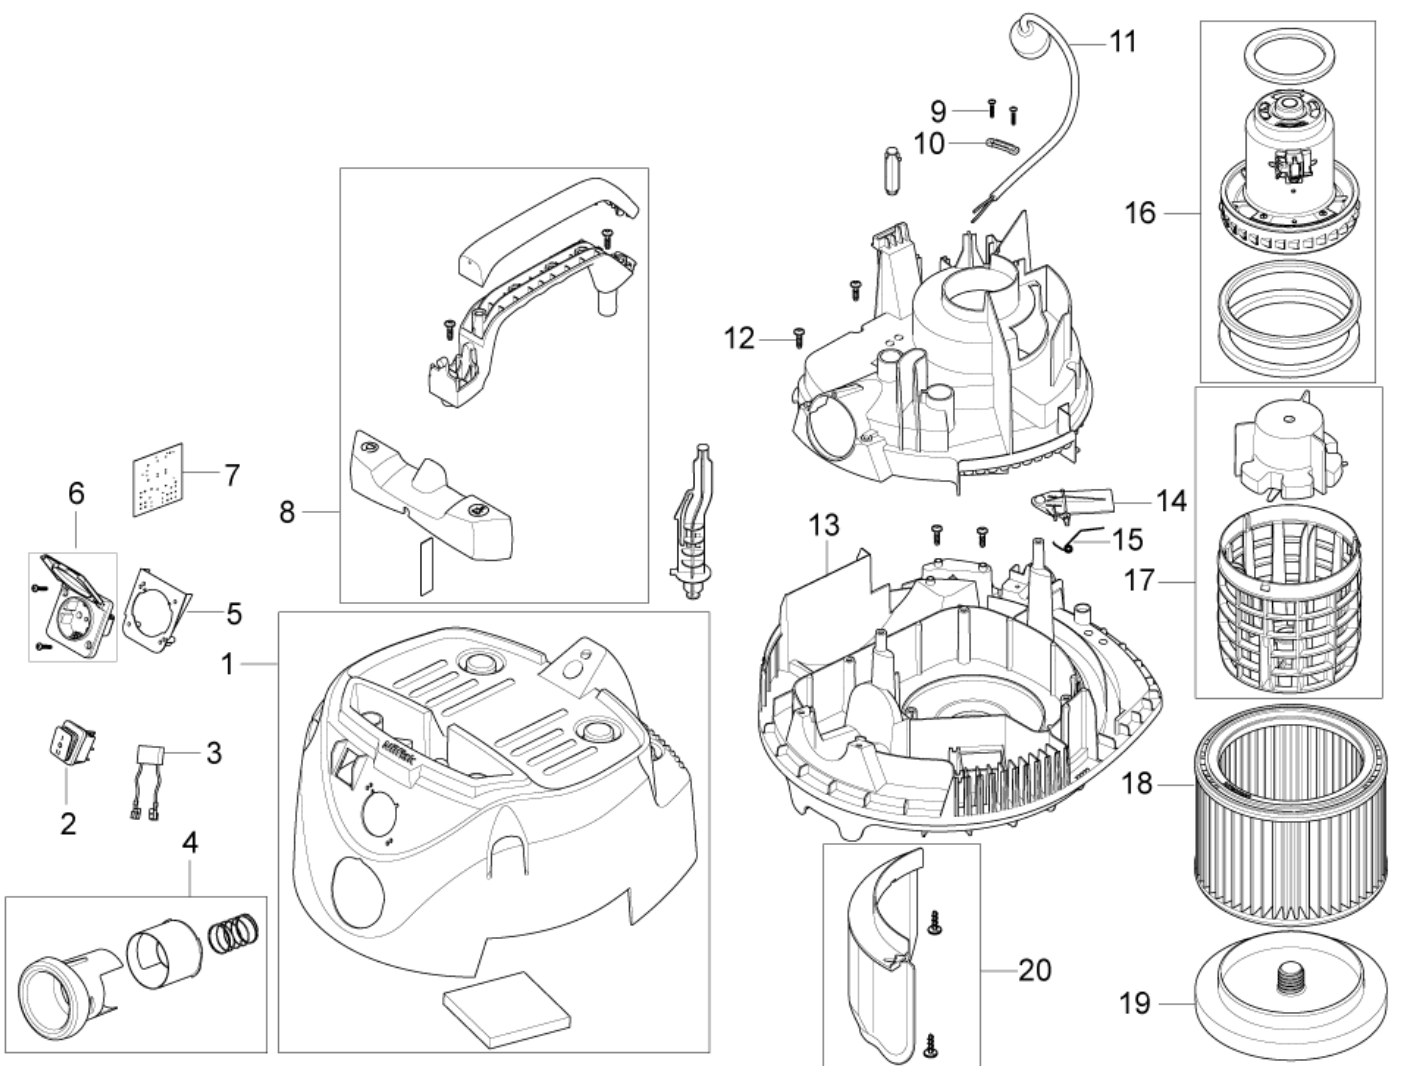

Head PC 1400W T

Nilfisk MULTI 20

22-10-2013

StyMiste ID
MULTI2006

5

Head PC 1400W T

Nilfisk MULTI 20

22-10-2013

StyMiste ID
MULTI2006

6

Pos	Vare nr.	Ant	Beskrivelse
1	107402766	1	COVER FC FOR SOCKET -KIT
2	107404541	1	Kontakt (1-0-2)
3	48338	1	Kondensator Aero/Sq/Attix
4	107402770	1	OUTLET-KIT
5	302002052	1	PLUG SOCKET PLATE
6	302004034	1	Stikdåse 16A/250V Eu
7	107401443	1	Pcb 220-240V No Sr
8	107402769	1	HANDLE-KIT
9	302004032	1	SCREW 3.5X18
10	302004030	2	STRAP FOR CABLE
11	61129	1	POWER CORD H05VV-F3G1.5X5 UK
11	61130	1	Power Cord H05Vv-F3G1,5X 5,0 EU
12	302004029	1	Screw 5X18
13	107402768	1	MOUNTINGPLATE-KIT
14	302000344	1	Klap
15	909100083	1	Fjeder
16	107406173	1	MOTOR KIT 1400W
17	302002427	1	Filter Med Svømmer Aero
18	107402338	1	Wet And Dry Filter Multi
19	302002042	1	Filter Surface Plate
20	107407705	1	DEFLECTOR PLATE KIT