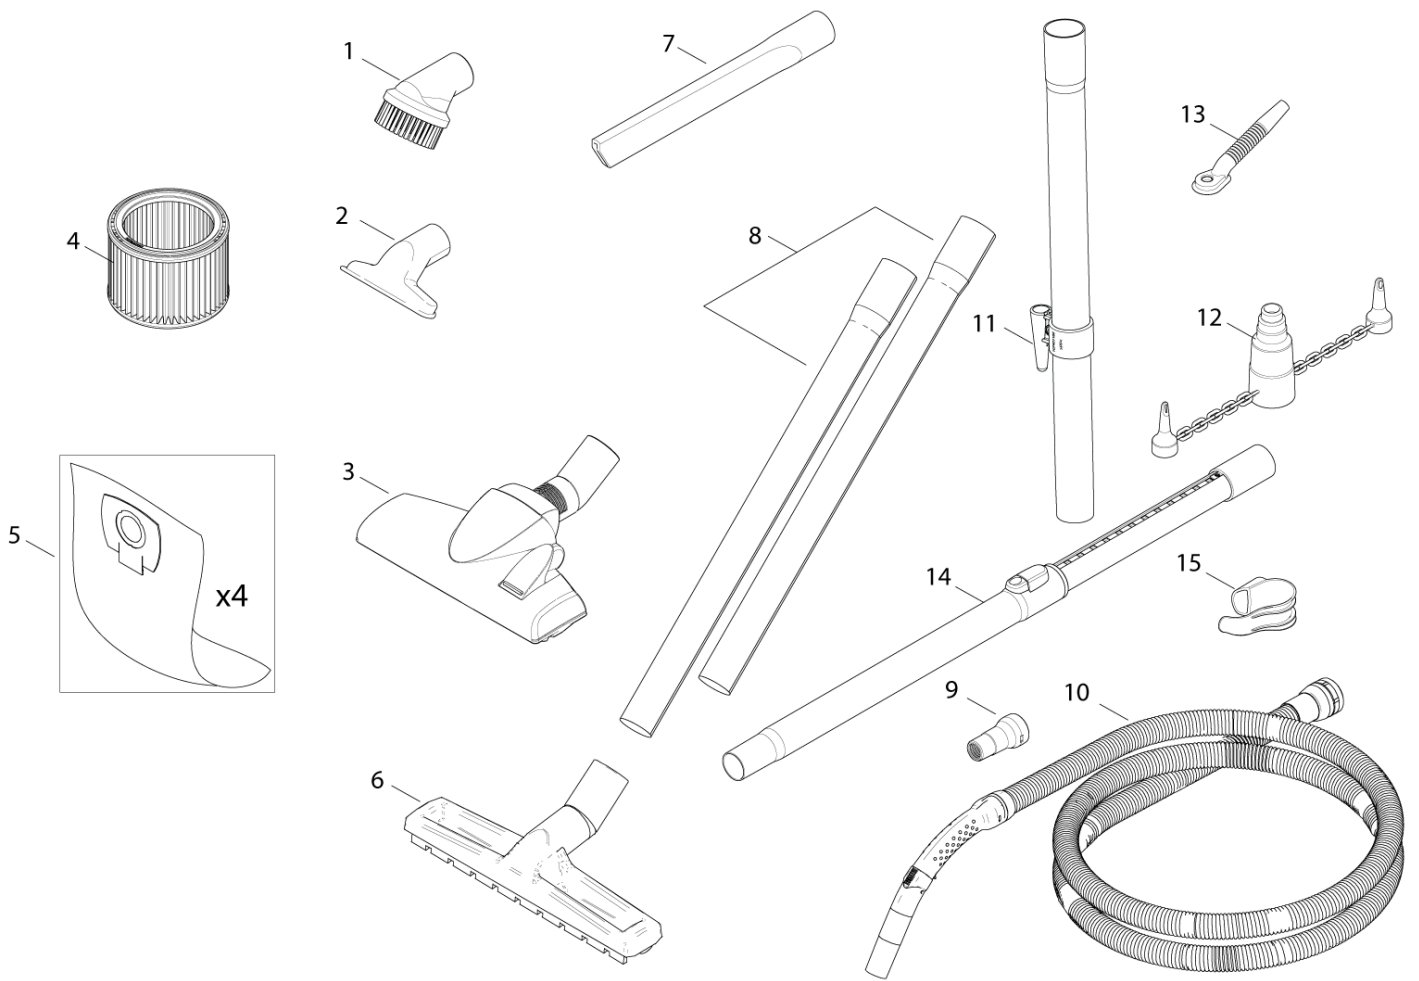

Default accessories

Nilfisk MULTI 20

22-10-2013

StyMiste ID
MULTI18

13

Default accessories

Nilfisk MULTI 20

22-10-2013

StyMiste ID
MULTI118

14

Pos	Vare nr.	Ant	Beskrivelse
1	302002509	1	Børstemundstykke, Rund Ø36
2	14295	1	Polstermundstykke plast 115 mm Ø36
3	302002365	1	Kombimundstykke 260mm Ø36
4	107402338	1	Wet And Dry Filter Multi
5	107402336	1	Poser For Multi 4 Stk
6	107402706	1	Universalmundstykke Ø36
7	29541	1	Fugemundstykke Ø36X200
8	107400032	1	Forlængerør alu 500 mm 2 stk. Ø36
8	40696	1	Forlængerør plast 500 mm 2 stk. Ø36
9	302002356	1	Adapter
10	107405599	1	Sugeslange komplet Ø32x2500
10	107405600	1	Sugeslange komplet Ø32x1900
10	107406115	1	Sugeslange komplet Ø32x3500
11	107402773	1	TUBE HOLDER TELESCOPIC -KIT
11	107402774	1	Rørholder
12	107402483	1	Blæse Dysesæt F. Multi
13	107402478	1	Bore Mundstykke Multi
14	107402705	1	Teleskopør Plast
15	107402799	1	Holder For Sugeslange