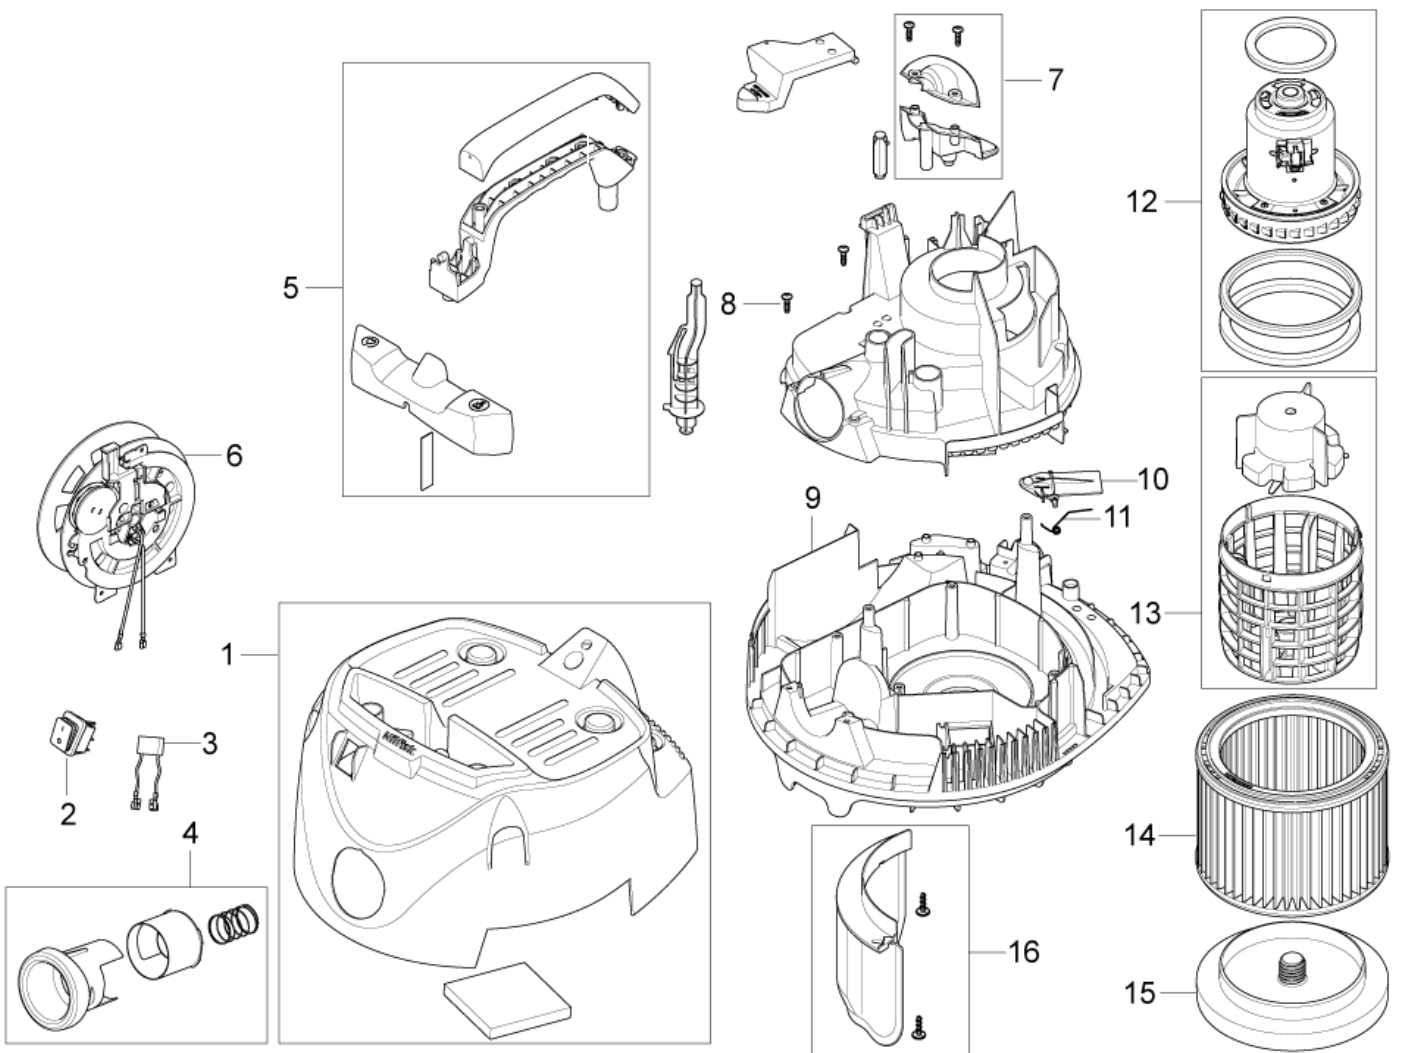

Head PC 1400W CR

Nilfisk MULTI 20

22-10-2013

StyMiste ID

MULTI04

7

Head PC 1400W CR

Nilfisk MULTI 20

22-10-2013

StyMiste ID
MULTI04

8

Pos	Vare nr.	Ant	Beskrivelse
1	107402765	1	COVER NILFISK- CR- KIT
2	107404540	1	Kontakt (0-1)
3	48338	1	Kondensator Aero/Sq/Attix
4	107402770	1	OUTLET-KIT
5	107402769	1	HANDLE-KIT
6	107401436	1	CABLE REWIND 2-POLE EU
6	107402818	1	CABLE REWINDING FOR 2 WIRE UK
7	107402772	1	CABLE REWIND -KIT
8	302004029	1	Screw 5X18
9	107402768	1	MOUNTINGPLATE-KIT
10	107409129	1	PC FLAP - KIT
11	909100083	1	Fjeder
12	107406173	1	MOTOR KIT 1400W
13	302002427	1	Filter Med Svømmer Aero
14	107402338	1	Wet And Dry Filter Multi
15	302002042	1	Filter Surface Plate
16	107407705	1	DEFLECTOR PLATE KIT