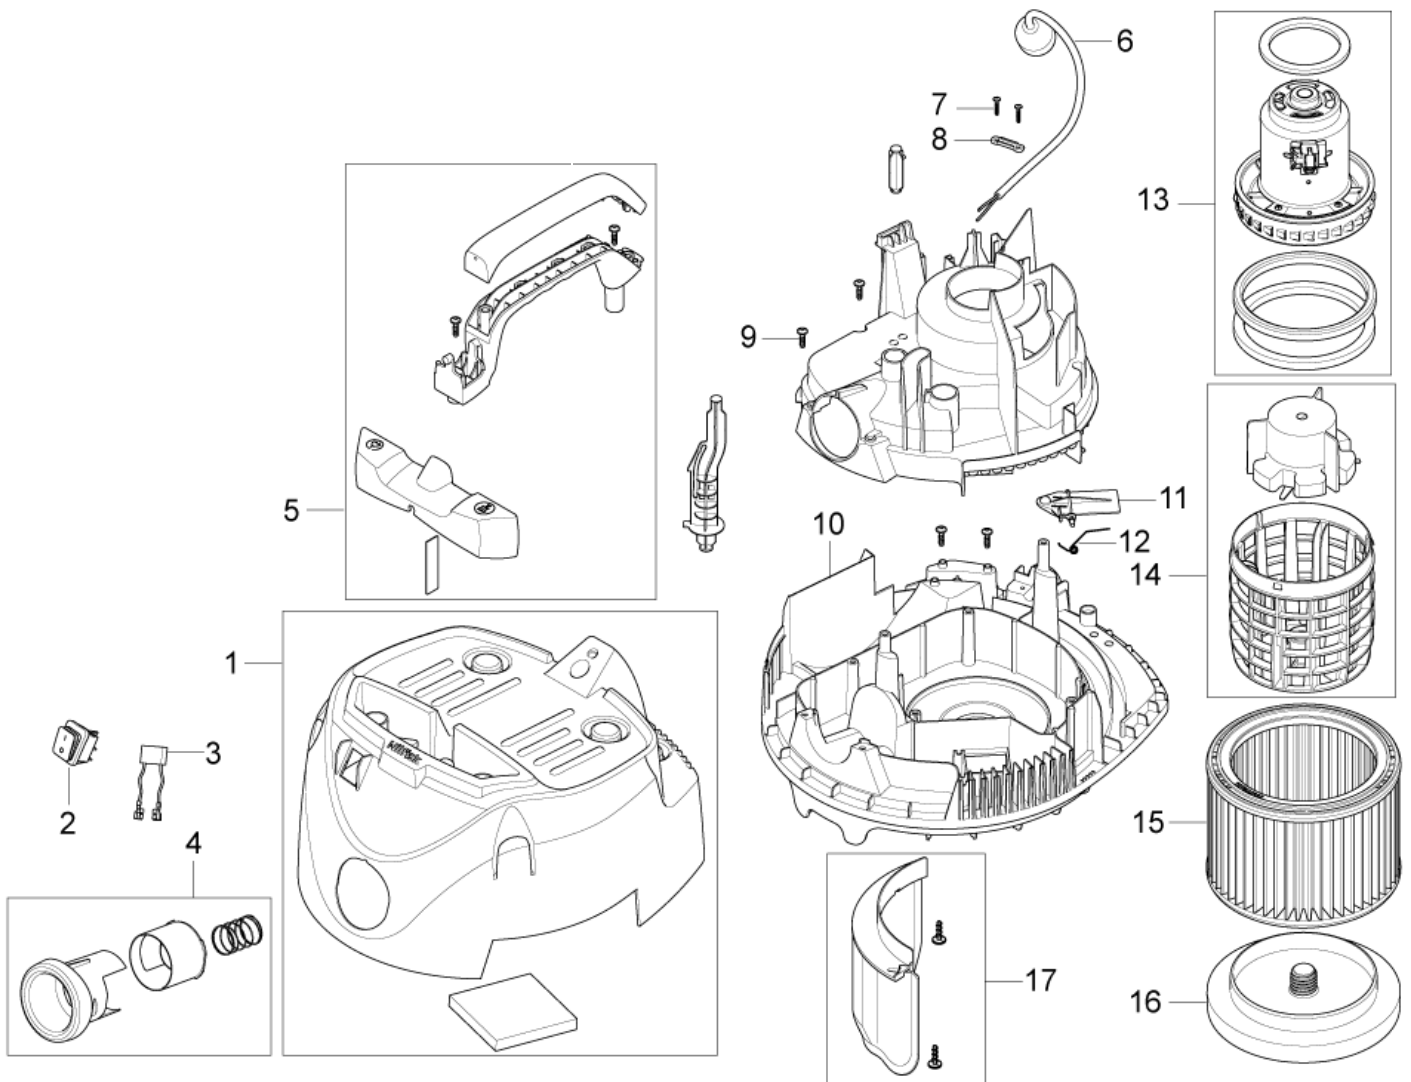

Head PC 1400W

Nilfisk MULTI 20

22-10-2013

StyMiste ID MULTI02

3

Head PC 1400W

Nilfisk MULTI 20

22-10-2013

StyMiste ID
MULTI02

4

Pos	Vare nr.	Ant	Beskrivelse	
0	107403729	1	BOX MULTI 20	
0	107403730	1	BOX MULTI 30	
1	107402764	1	Cover Nilfisk- FC- kit	
2	107404540	1	Kontakt (0-1)	
3	48338	1	Kondensator Aero/Sq/Attix	
4	107402770	1	OUTLET-KIT	
5	107402769	1	HANDLE-KIT	
6	60282	1	POWER CORD H07BQ-F 2X1.5 SQUAR	UK
6	60865	1	CABLE H05VV-F 2 X 0.75 X 5.0 C	EU
6	60902	1	POWER CORD H05VV-F 2X0.75X5.7A	AU, NZ
6	60903	1	POWERCORD H05VV-F 2X0.75X5.M S	ZA
7	302004032	2	SCREW 3.5X18	
8	302004030	1	STRAP FOR CABLE	
9	302004029	1	Screw 5X18	
10	107402768	1	MOUNTINGPLATE-KIT	
11	302000344	1	Klap	
12	909100083	1	Fjeder	
13	107406173	1	MOTOR KIT 1400W	
14	302002427	1	Filter Med Svømmer Aero	
15	107402338	1	Wet And Dry Filter Multi	
16	302002042	1	Filter Surface Plate	
17	107407705	1	DEFLECTOR PLATE KIT