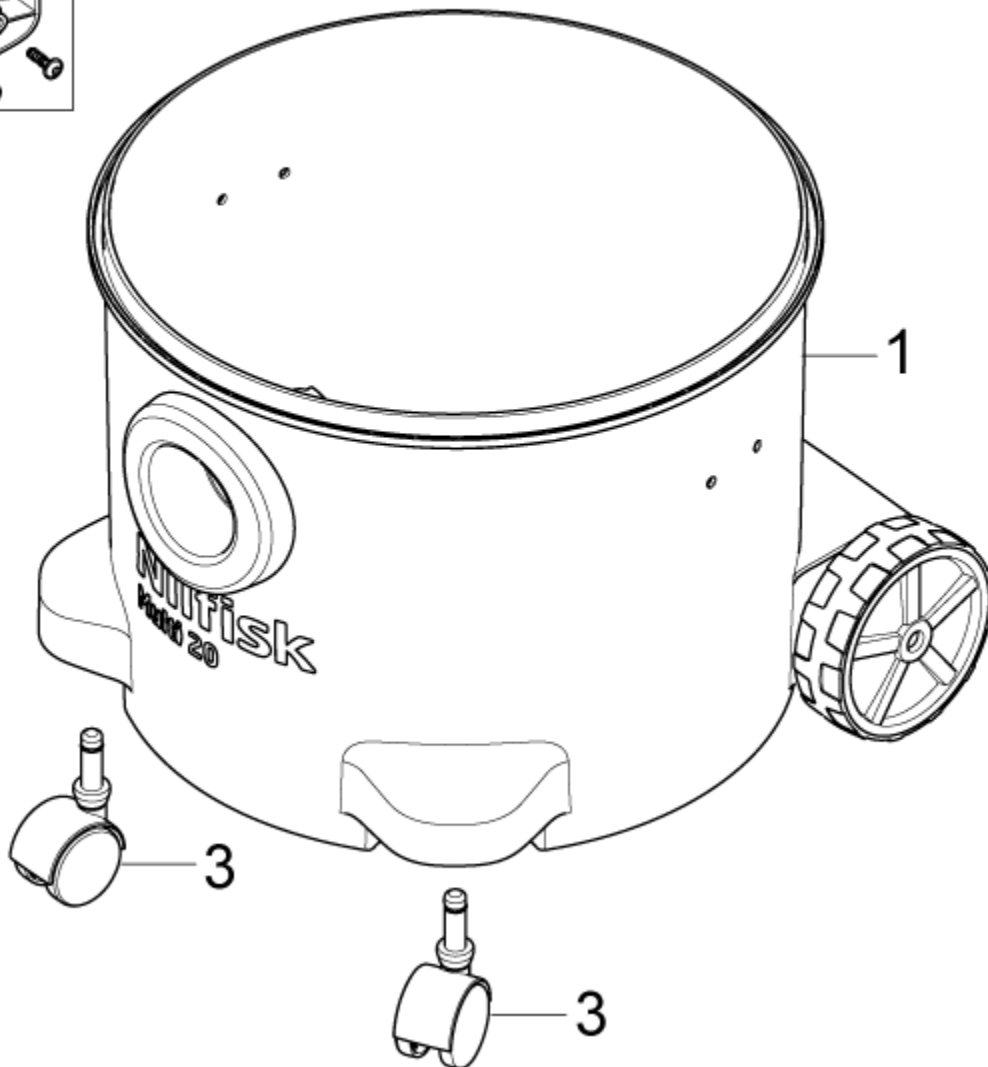

Container L20

Nilfisk MULTI 20

22-10-2013

StyMiste ID MULTI10

9

2

2