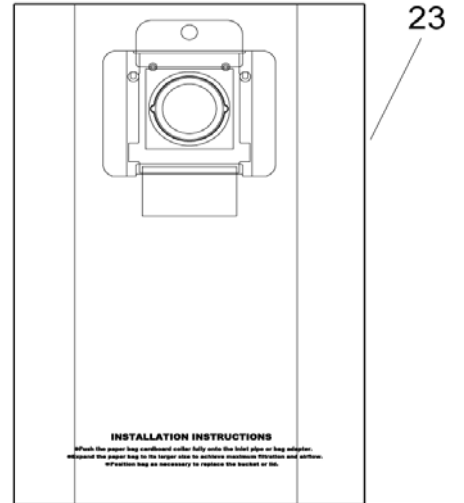

SOPRA 160/Silver

Nilfisk DIY 100/160/260/260RRC

20-10-2010

Part List ID
SOPRA04

5

SOPRA 160/Silver

Nilfisk DIY 100/160/260/260RRC

20-10-2010

Part List ID
SOPRA04

6

Pos	Part no.	Qty	Description	EAN
1	140 8510 550	1	COVER CPL.EU-CORD PCB CEN20/40	7319519657
1	140 8510 660	1	COVER MOTOR NILF BRONZE/SILVER	7319519672
2	140 8521 000	1	NOISE TRAP	7319519635
3	140 9214 040	1	SCREW PTK TORX 40X14 MM FZB	7319519418
4	82258200	1	DAMPER	7319519614
5	82320600	1	ADAPTOR F. FAN UNIT	7319519614
6	140 8624 620	1	FAN UNIT KIT 1600 WATT	7319519660
6	140 8624 630	1	FAN UNIT KIT	7319519660
7	140 8523 000	1	GASKET MOTOR	7319519634
8	140 8501 010	1	CHASSIS NILFISK CV20	7319519634
8	140 8501 090	1	CHASSIS SOPRA	7319519672
9	140 8514 500	1	BAG FILTER	7319519650
10	140 7205 510	1	TRIGGER WD	7319519650
11	140 7204 520	1	INLET GWD 300-SERIES BLACK	7319519647
12	140 8502 070	1	CONTAINER CV NILFISK	7319519672
13	140 8503 510	1	HANDLE NILFISK CV 20/30I	7319519650
14	147 1427 510	1	BRACKET WALL CV	7319519670
15	140 7779 010	1	VACUUM VALVE CPL.	7319519642
16	140 9214 220	1	SCREW PT K30X16 FZB	7319519602
17	42000254	1	90 DEGREE SHORT ELBOW	5715492041
18	140 6799 010	1	GASKET L 660	7319519640
19	140 7040 080	1	WIRE CPL. 4.8X0.8 L 290	7319519405
20	140 8049 510	1	CONNECTOR CV G2	7319519645
21	140 8543 520	1	HOSE CPL. CV G2	7319519670
22	107401157	1	DUST BAGS FOR CV LARGE	5715492044
23	140 7765 050	1	DUST BAGS 3-PACK.	7319519618