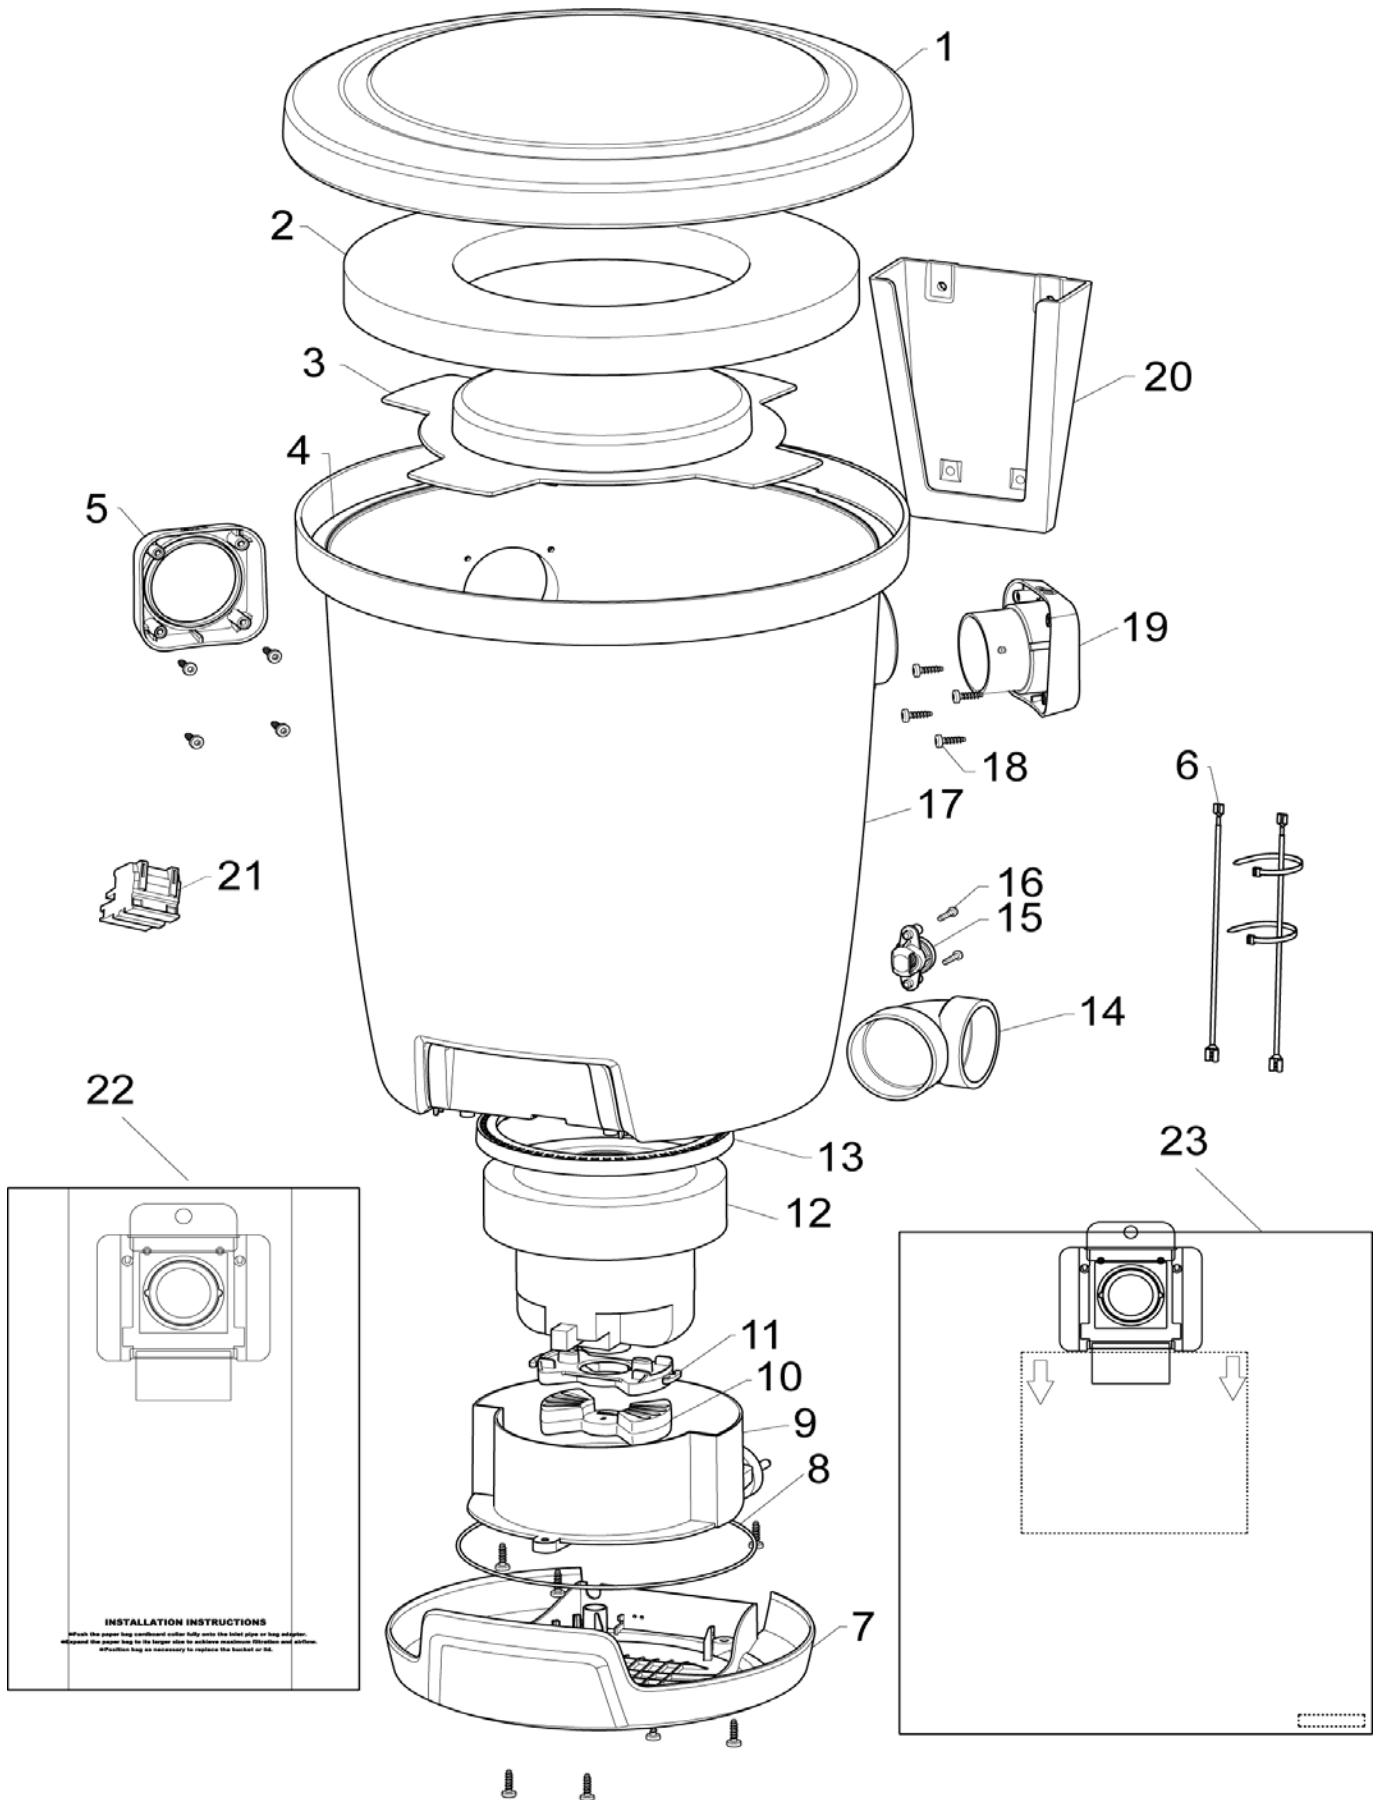

SOPRA 100/Bronze

Nilfisk DIY 100/160/260/260RRC

20-10-2010

Part List ID
SOPRA02

3

SOPRA 100/Bronze

Nilfisk DIY 100/160/260/260RRC

20-10-2010

Part List ID
SOPRA02

4

Pos	Part no.	Qty	Description	EAN
1	140 8505 010	1	LID ALTO	7319519649
2	140 8539 500	1	FILTER CV	7319519650
3	140 8537 000	1	IP COVER	7319519635
4	140 0061 060	1	GASKET L 1075	7319519640
5	140 8536 020	1	PLUG INLET ALTO	7319519648
6	140 7040 080	1	WIRE CPL. 4.8X0.8 L 290	7319519405
7	140 8510 550	1	COVER CPL.EU-CORD PCB CEN20/40	7319519657
7	140 8510 660	1	COVER MOTOR NILF BRONZE/SILVER	7319519672
8	140 6799 010	1	GASKET L 660	7319519640
9	140 8521 000	1	NOISE TRAP	7319519635
10	82258200	1	DAMPER	7319519614
11	82320600	1	ADAPTOR F. FAN UNIT	7319519614
12	140 8624 510	1	FAN UNIT CONVERSION KIT	7319519655
12	140 8624 630	1	FAN UNIT KIT	7319519660
13	140 8523 000	1	GASKET MOTOR	7319519634
14	42000254	1	90 DEGREE SHORT ELBOW	5715492041
15	140 7779 010	1	VACUUM VALVE CPL.	7319519642
16	140 9214 220	1	SCREW PT K30X16 FZB	7319519602
17	140 8526 060	1	CHASSIS W INLET NILFISK	7319519672
18	140 9214 040	1	SCREW PTK TORX 40X14 MM FZB	7319519418
19	140 8535 020	1	INLET ALTO	7319519648
20	147 1427 510	1	BRACKET WALL CV	7319519670
21	140 8049 510	1	CONNECTOR CV G2	7319519645
22	42000318	3	PAPER BAG FOR NILFISK CV 3 PCS IN BAG	5715492044
23	107401158	1	DUST BAGS SMALL CV	5715492046