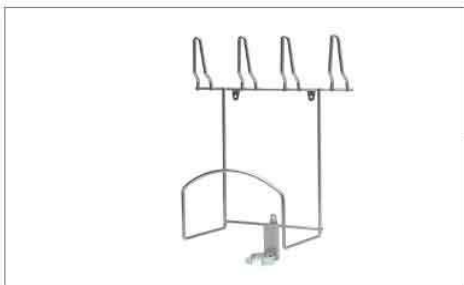

4

5

6

7

8

9

10

11

12

Hose and handle kits

Nilfisk DIY 100/160/260/260RRC

20-10-2010

Part List ID SOPRA18

10

Pos	Part no.	Qty	Description		EAN
1	42000106	1	HOSEKIT RRC 9 M	Only for RRC	5715492041
1	42000107	1	HOSEKIT RRC 10 M	Only for RRC	5715492041
1	42000108	1	HOSEKIT RRC 12 M	Only for RRC	5715492041
2	42000100	1	HOSEKIT 9 M MANUAL		5715492041
2	42000102	1	HOSEKIT 10 M MANUAL		5715492041
2	42000104	1	HOSEKIT 12 M MANUAL		5715492041
2	42000110	1	HOSEKIT 15 M MANUAL		5715492041
3	42000101	1	HOSEKIT 9 M ON OFF		5715492041
3	42000103	1	HOSEKIT 10 M ON OFF		5715492041
3	42000105	1	HOSEKIT 12 M ON OFF		5715492041
3	42000109	1	HOSEKIT 6 M ON OFF		5715492041
4	42000118	1	HOSE RRC 9 M	Only for RRC	5715492041
4	42000119	1	HOSE RRC 10M	Only for RRC	5715492041
4	42000120	1	HOSE RRC 12M	Only for RRC	5715492041
5	42000112	1	HOSE 9 M MANUAL		5715492041
5	42000114	1	HOSE 10 M MANUAL		5715492041
5	42000116	1	HOSE 12 M MANUAL		5715492041
6	42000113	1	HOSE 9 M ON OFF		5715492041
6	42000115	1	HOSE 10 M ON OFF		5715492041
6	42000117	1	HOSE 12 M ON OFF		5715492041
6	42000121	1	HOSE 6 M ON OFF		5715492041
7	42000111	1	HOSEKIT AUTO 6 M		5715492041
8	42000301	1	ASH AND WATER BUCKET		5715492042
9	42000302	1	ACCESSORIE BOX		5715492042
10	42000122	1	HOSE FLEXIBLE 1 TO 6 M		5715492041
11	42000133	1	HOSEHANGER METAL		5715492041
12	42000303	1	VACSOC HOSECOVER		5715492042