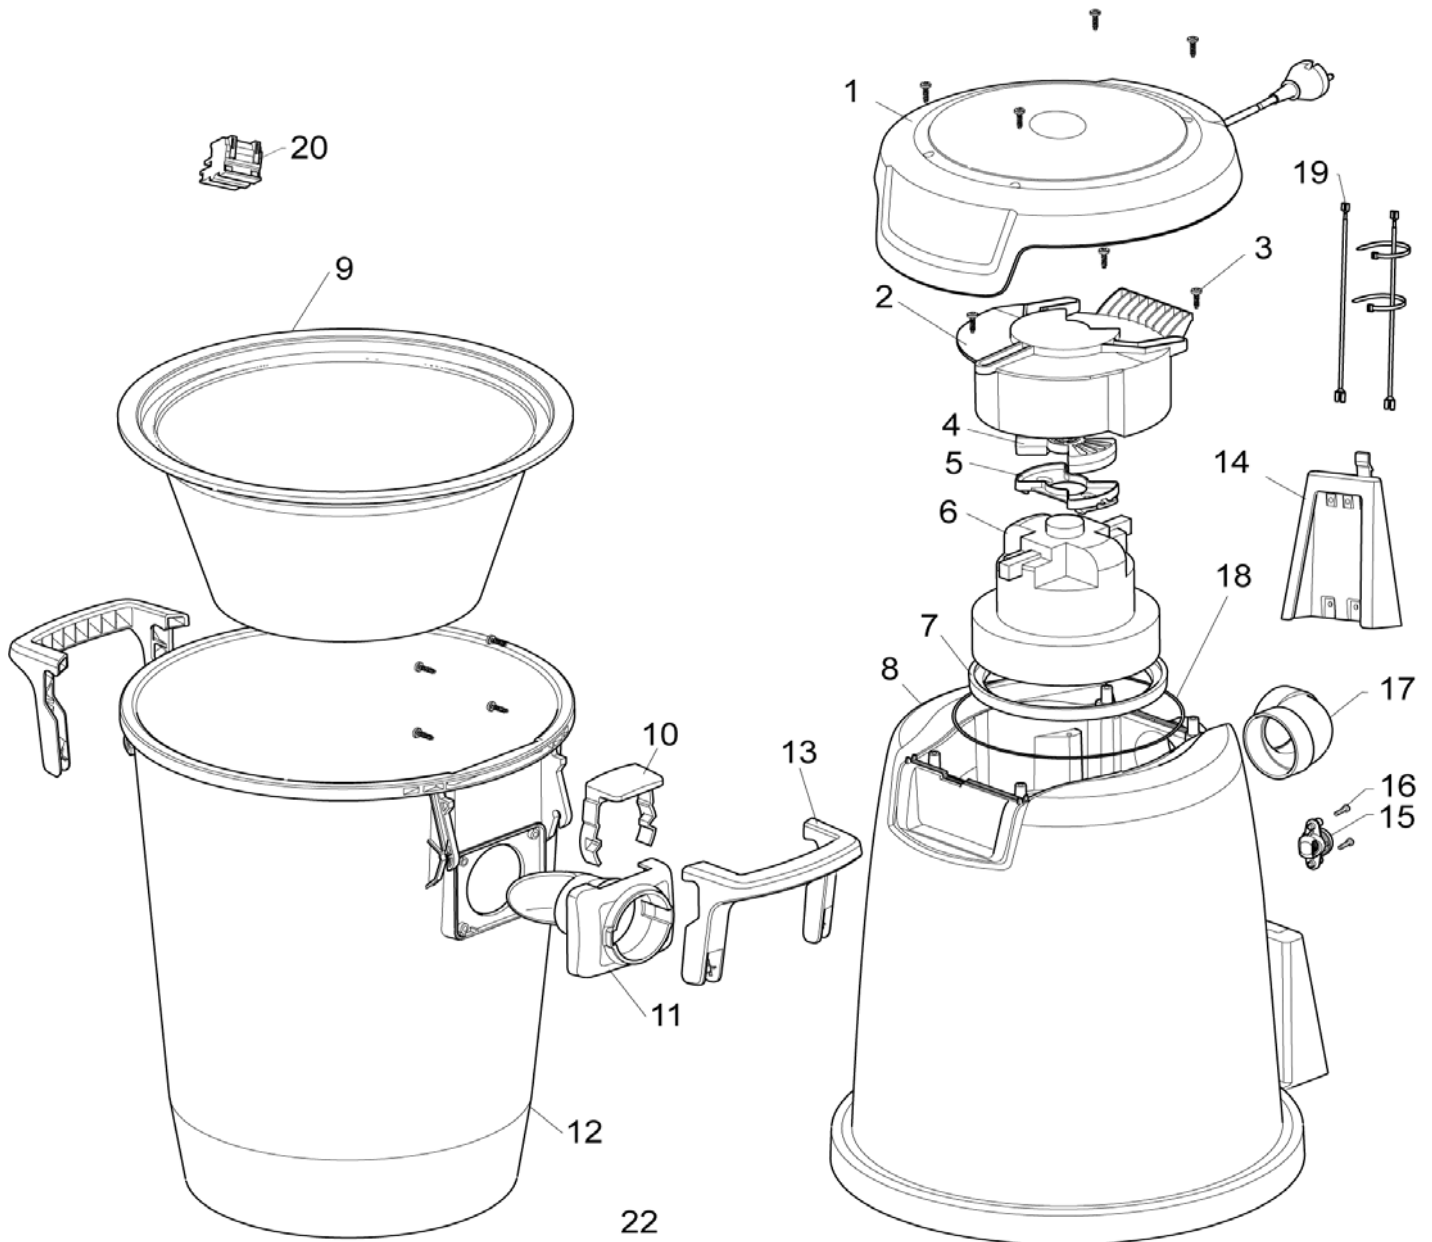

SOPRA 160/Silver

Nilfisk DIY 100/160/260/260RRC

20-10-2010

Part List ID
SOPRA04

5

SOPRA 160/Silver

Nilfisk DIY 100/160/260/260RRC

20-10-2010

Part List ID
SOPRA04

6

Pos	Part no.	Qty	Description	EAN
1	140 8510 550	1	COVER CPL.EU-CORD PCB CEN20/40	7319519657
1	140 8510 660	1	COVER MOTOR NILF BRONZE/SILVER	7319519672
2	140 8521 000	1	NOISE TRAP	7319519635
3	140 9214 040	1	SCREW PTK TORX 40X14 MM FZB	7319519418
4	82258200	1	DAMPER	7319519614
5	82320600	1	ADAPTOR F. FAN UNIT	7319519614
6	140 8624 620	1	FAN UNIT KIT 1600 WATT	7319519660
6	140 8624 630	1	FAN UNIT KIT	7319519660
7	140 8523 000	1	GASKET MOTOR	7319519634
8	140 8501 010	1	CHASSIS NILFISK CV20	7319519634
8	140 8501 090	1	CHASSIS SOPRA	7319519672
9	140 8514 500	1	BAG FILTER	7319519650
10	140 7205 510	1	TRIGGER WD	7319519650
11	140 7204 520	1	INLET GWD 300-SERIES BLACK	7319519647
12	140 8502 070	1	CONTAINER CV NILFISK	7319519672
13	140 8503 510	1	HANDLE NILFISK CV 20/30I	7319519650
14	147 1427 510	1	BRACKET WALL CV	7319519670
15	140 7779 010	1	VACUUM VALVE CPL.	7319519642
16	140 9214 220	1	SCREW PT K30X16 FZB	7319519602
17	42000254	1	90 DEGREE SHORT ELBOW	5715492041
18	140 6799 010	1	GASKET L 660	7319519640
19	140 7040 080	1	WIRE CPL. 4.8X0.8 L 290	7319519405
20	140 8049 510	1	CONNECTOR CV G2	7319519645
21	140 8543 520	1	HOSE CPL. CV G2	7319519670
22	107401157	1	DUST BAGS FOR CV LARGE	5715492044
23	140 7765 050	1	DUST BAGS 3-PACK.	7319519618