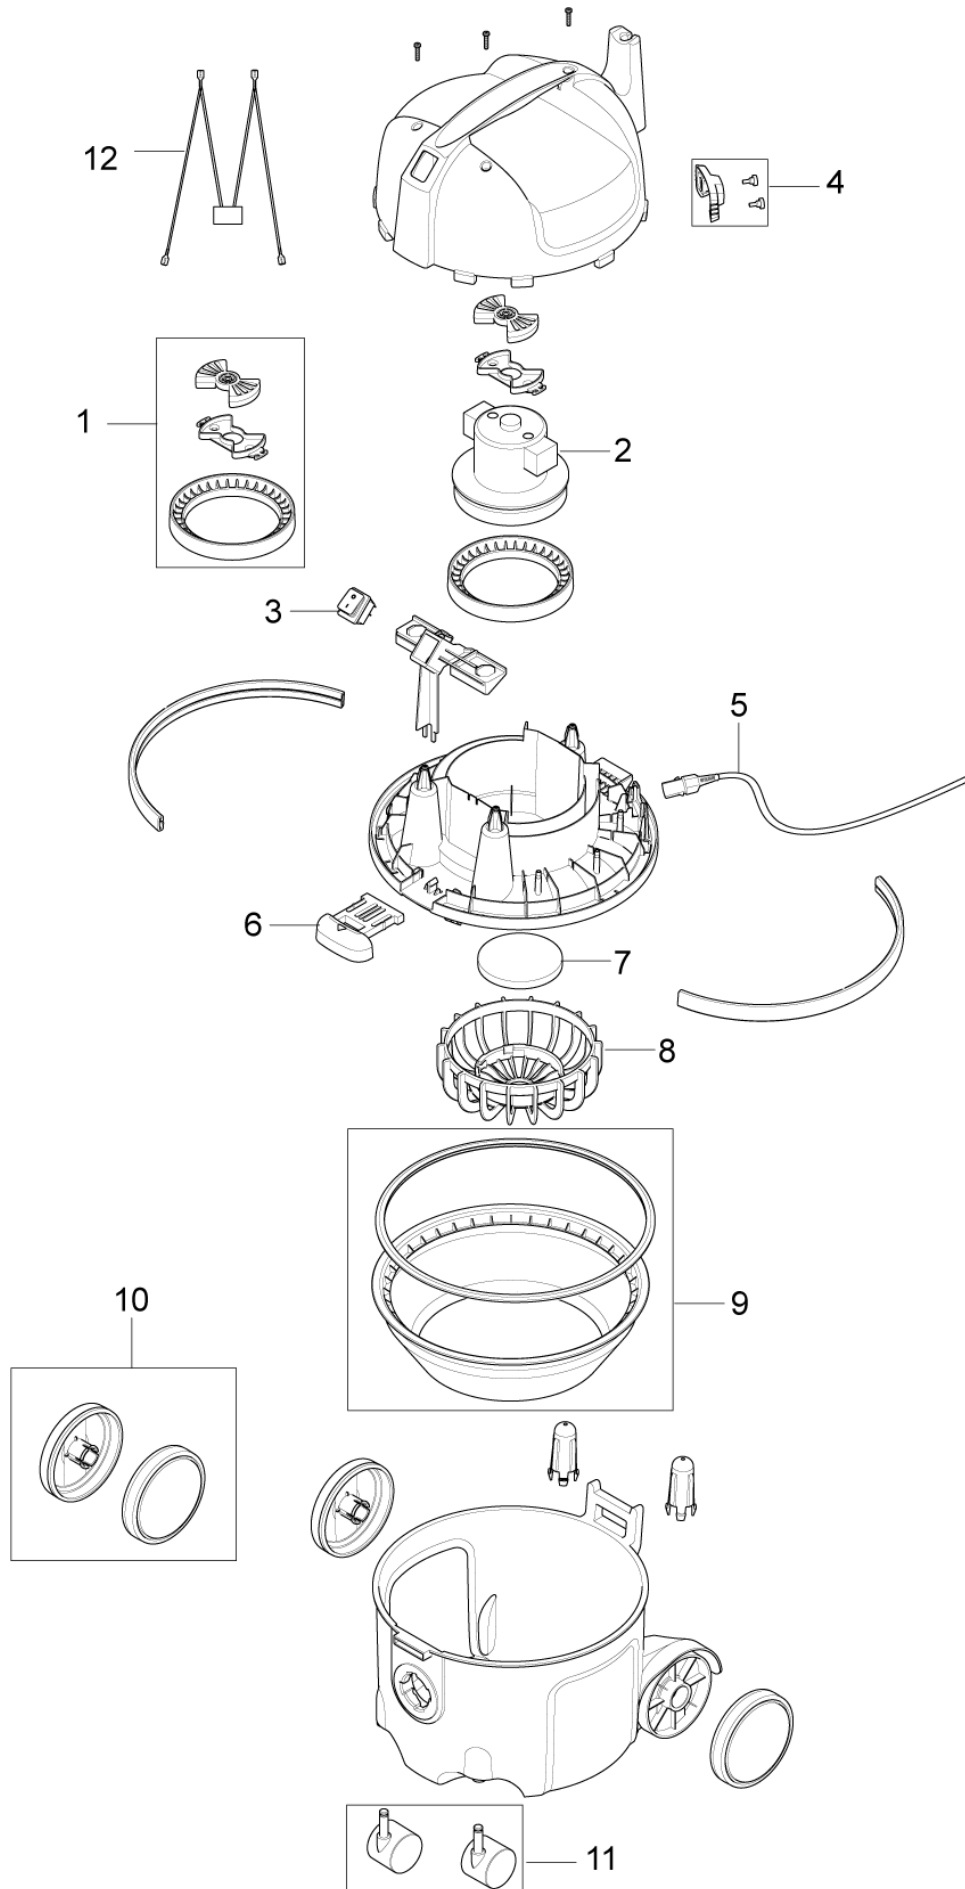

Summary SALTIX 10

SALTIX 10, SALTIX 10 C, ALTO 101D

22-08-2011

StyMiste ID
SALTIX1004

5

Summary SALTIX 10

SALTIX 10, SALTIX 10 C, ALTO 101D

22-08-2011

StyMiste ID
SALTIX1004

6

Pos	Vare nr.	Ant	Beskrivelse	EAN
0		1	BOX VC300 HEPA EU1 AND SALTIX 10	5703887112
0		1	BOX KIT FOR THOR	5703887112
0	107403715	1	BOX KIT FOR ALTO	5703887112
0	147 1436 000	1	BOX GD111 AND SALTIX 10	5703887110
1	147 0660 500	1	MOTORADAPTER	7319519652
2	107402675	1	FAN UNIT 1200W TCO KIT	5703887110
3	140 9537 500	1	KONTAKT MAXXI WD	7319519639
4	107402674	1	CORD LOCK KIT	5703887110
5	107402676	1	DETACH CORD SET 10M ORANGE EU	5703887110
5	107402901	1	AFTAGELIG LEDNING 15M ORANGE (EU STIK)	5703887112
6	147 1409 500	1	LATCH	Grey 7319519673
7	147 0670 500	1	FILTER MOTOR KIT GD910 + GD911	7319519651
8	147 0669 500	1	FILTERKURV SALTIX	7319519651
9	147 1432 500	1	POSEFILTER KOMPLET	Accessory 7319519673
10	140 8458 500	1	HJUL KIT, BAG UZ934 2 STK.	7319519632
11	140 8445 500	1	FORHJUL GD2000	7319519629
12	140 7620 530	1	SUPPRESSOR EU/UK/AU/NZ GW D 350	7319519640