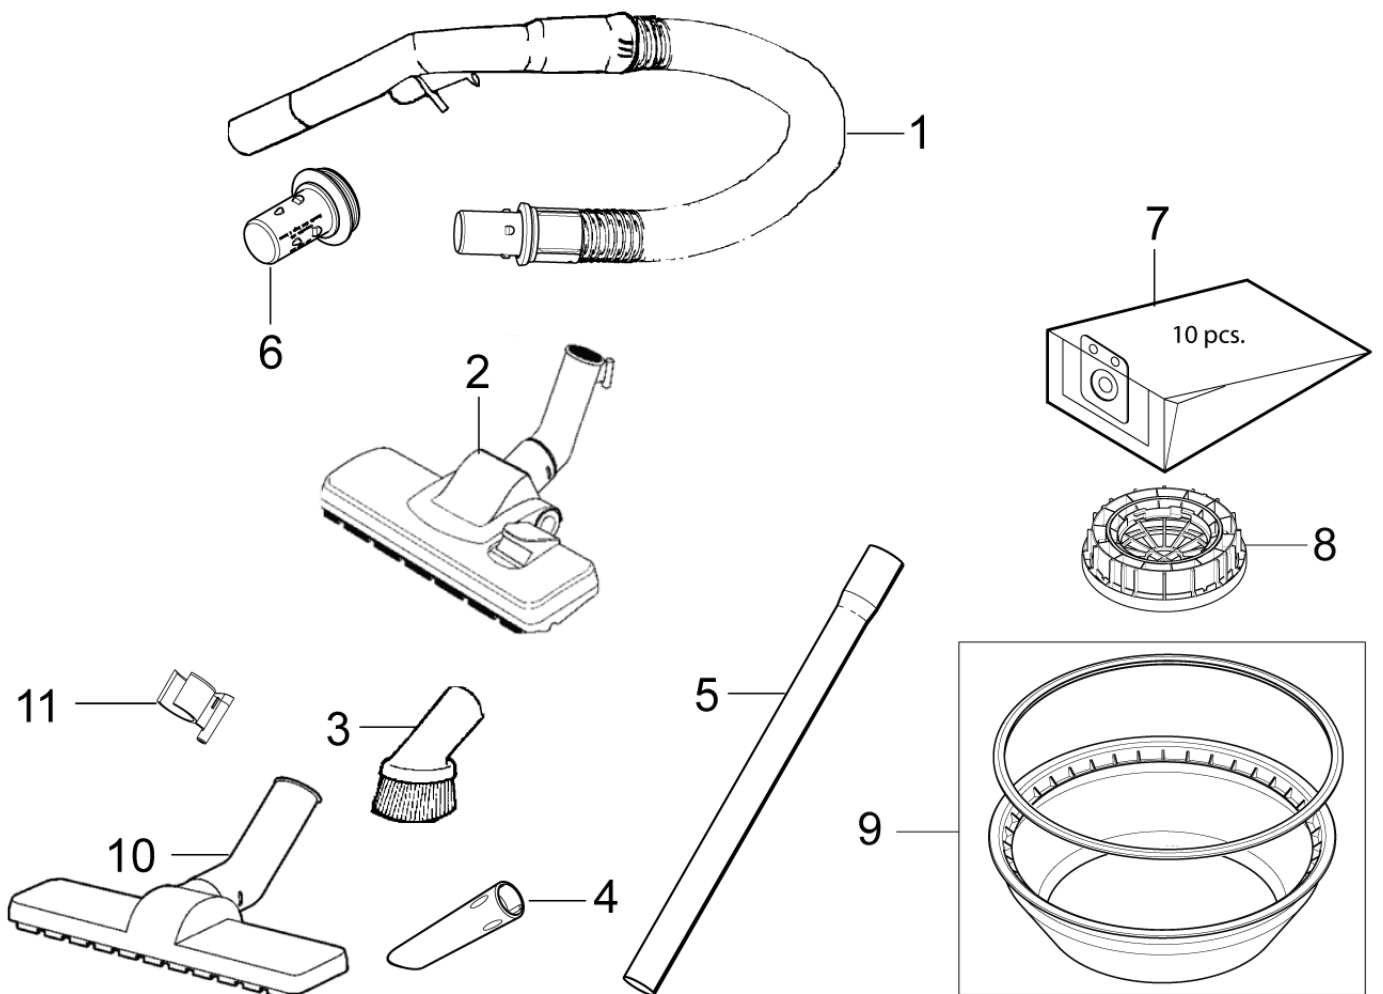

Tilbehør

SALTIX 10, SALTIX 10 C, ALTO 101D

22-08-2011

StyMiste ID
SALTIX1005

7

Tilbehør

SALTIX 10, SALTIX 10 C, ALTO 101D

22-08-2011

StyMiste ID
SALTIX1005

8

Pos	Vare nr.	Ant	Beskrivelse	EAN
1	147 0765 500	1	SLANGE KOMPL. SORT	7319519651
2	107403122	1	MUNDSTYKKE KOMBI	5703887113
3	140 8244 500	1	RUNDBØRSTE Ø32	7319519658
4	147 0146 500	1	SKRÅRØR, EXTREME	7319519647
5	011 6431 500	2	RØR, 32 MM L500MM ALU	7319519631
5	140 8246 040	2	RØR, FORLÆNGER 32 MM STÅL	7319519607
6	107401199	1	20 PCS NUMATIC ADAPTER	5703887107
7	140 8618 000	1	STØVPOSER 10 STK GD-SERIE	7319519628
8	107402902	1	HEPA FILTER BOXED ONLY SALTIX 10	5703887112
9	147 1432 500	1	POSEFILTER KOMPLET	7319519673
10	140 6700 540	1	MUNDSTYKKE, PARKET	7319519636
11	147 0585 500	1	PARKERINGS CLIPS, SORT	7319519648