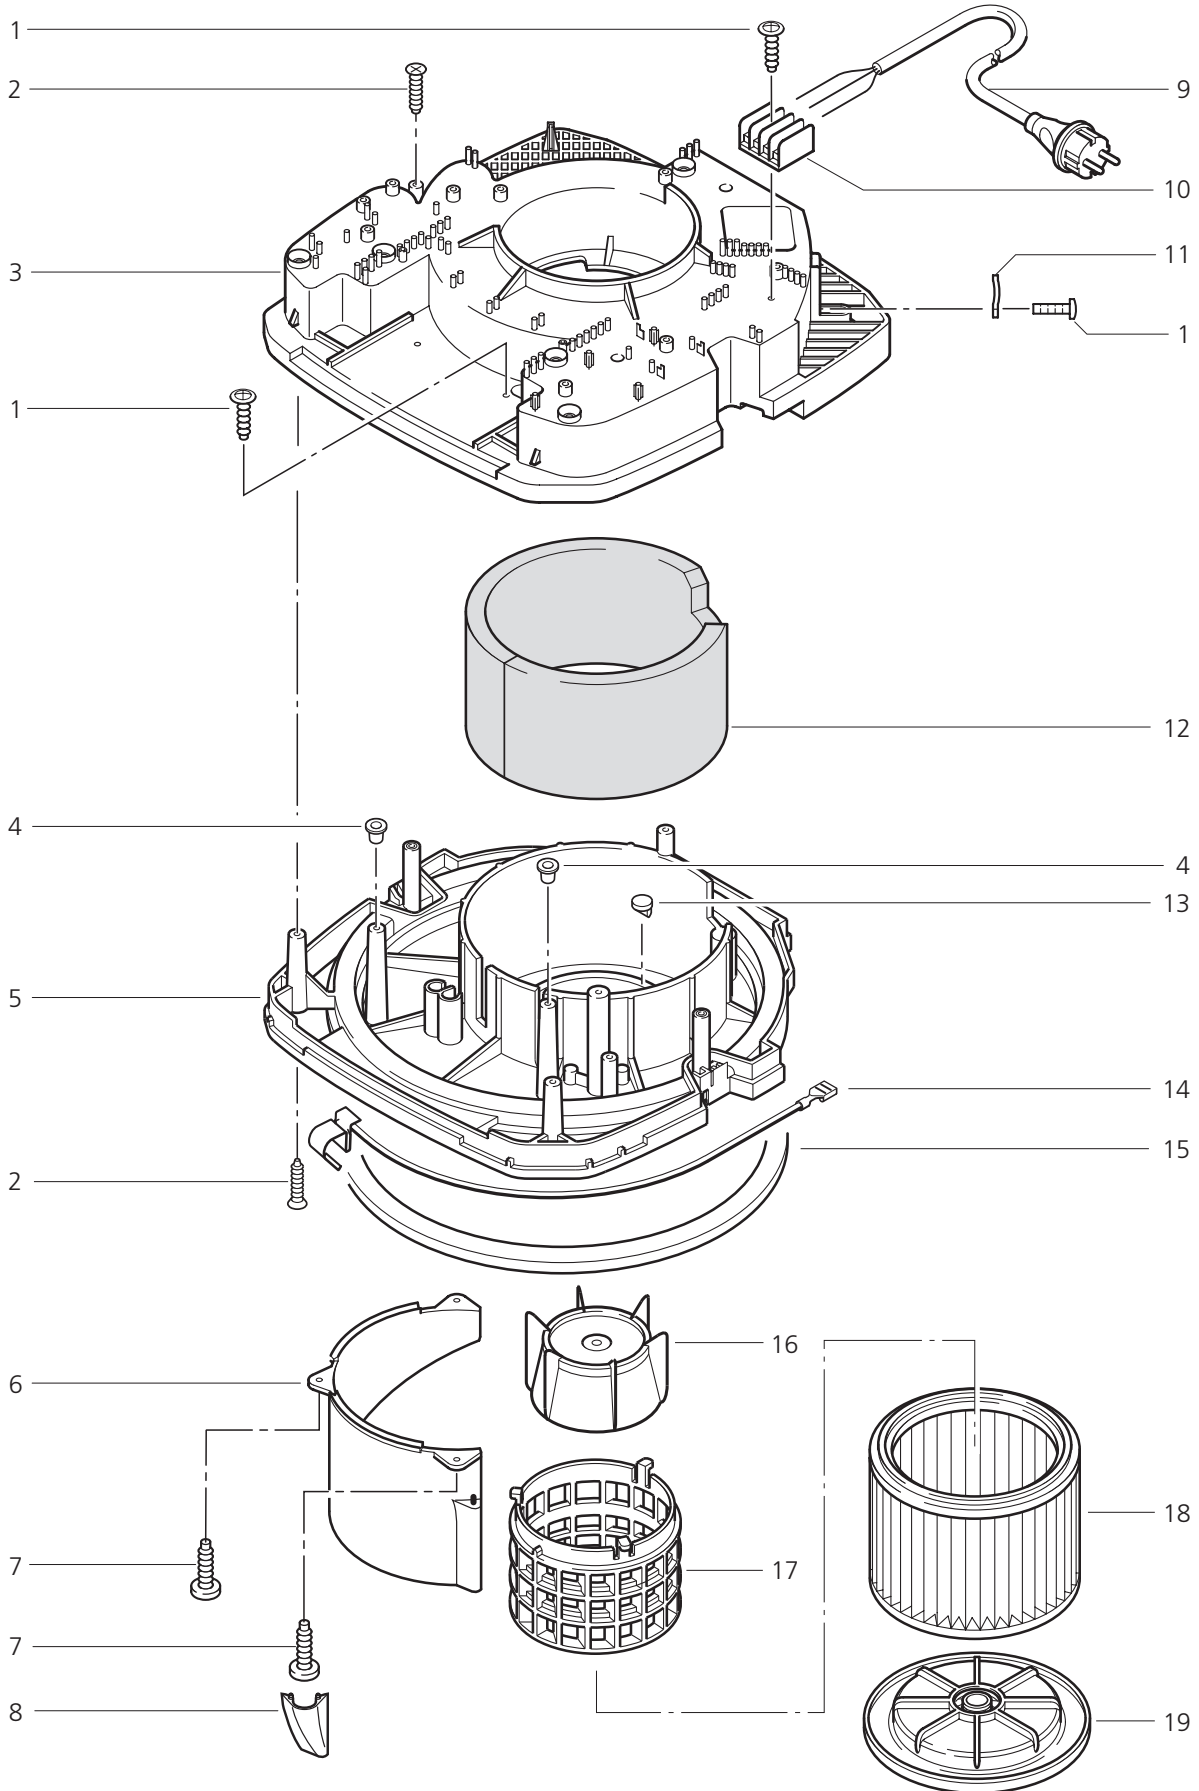

SQ 490-31  
SQ 690-31

ALTO®

Total Cleaning  
Confidence™

Spare parts  
Ersatzteile  
Pièces détachées

65340  
020700

WAP  
TECHNOLOGY

SQ 490 - 31  
SQ 690 - 31

POS.	NO.	BEZEICHNUNG	DESCRIPTION	DESIGNATION
1	44172	Haube		
2	42840	Handgriff	Handle	Poignée
3	11257	Schraube Senk- M 6x 90	Countersunk screw M6x90	Vis à tête fraisée M6x90 DIN 91
4	65387	Schaltkasten		
5	60452	Klebeschild		
6	46247	Hülse	Bush	Douille
7	243611	Drehknopf		
8	9868	O-Ring 10x2,5	O-Ring 10x2,5	Joint torique 10x2,5
9	18274	Schraube Senk- M 4x 12	Countersunk screw M4x12	Vis à tête fraisée M4x12 DIN 91
10	43694	Drehknopf	Turning knob	Bouton
11	32257	O-Ring 21,0 x1,5	O-Ring 21,0x1,5	Joint torique 21,0x1,5
12	46296	Steckdose *D*	Plug socket *D*	Prise électrique *D*
		*EU*		
	48278	Steckdose *GB*	Plug socket *GB*	Prise électrique *GB*
		*GB,230V*		
	48287	Steckdose *CH*	Plug socket *CH*	Prise électrique *CH*
	49267	Steckdose	Plug socket	Prise électrique
		*US*CA*		
13	63851	Abdeckrahmen mit Klappdeckel		
14	11254	Schraube KA3,5x10	Screw KA3,5x10	Vis KA3,5x10
15	61664	Einschaltautomatik 220-240V		
	64939	Steuerelektronik 100/120V 1000W EC-II		
		*US*CA*		
16	4036	Schraube Bl- 2,9x 9,5	Sheet metal screw 2,9x9,5	Vis autotaraudeuse 2,9x9,5 DIN
17	48728	Schalter	Switch	Interrupteur
18	60392	Strömungswächter		
19	14809	Nippel	Connecting Piece	Raccord
	25437	Nippel Red.-		
		*US*CA*		
20	14808	Schlauchkupplung		
	25437	Nippel Red.-		
		*US*CA*		