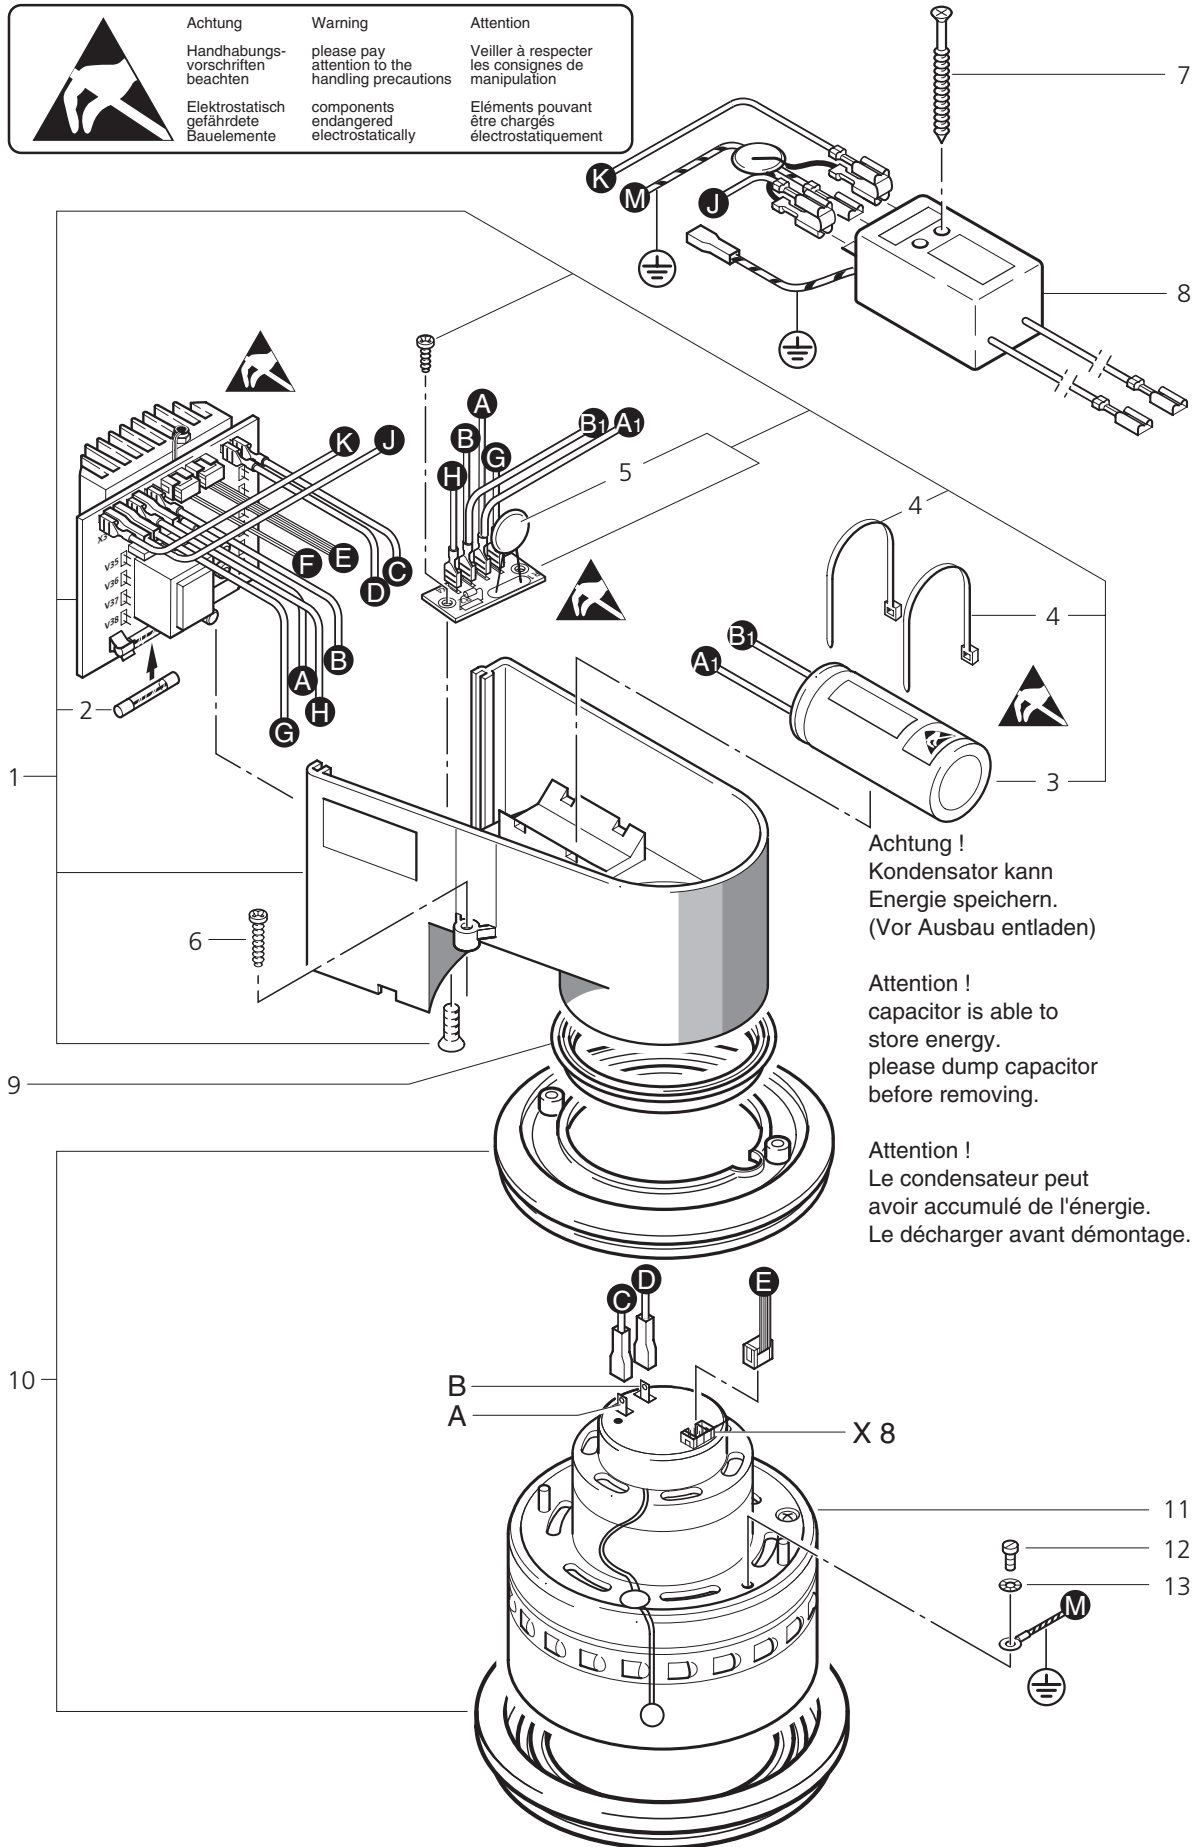

Achtung	Warning	Attention
	Handhabungs- vorschriften beachten	please pay attention to the handling precautions	Veiller à respecter les consignes de manipulation
	Elektrostatisch gefährdete Bauelemente	components endangered electrostatically	Éléments pouvant être chargés électrostatiquement