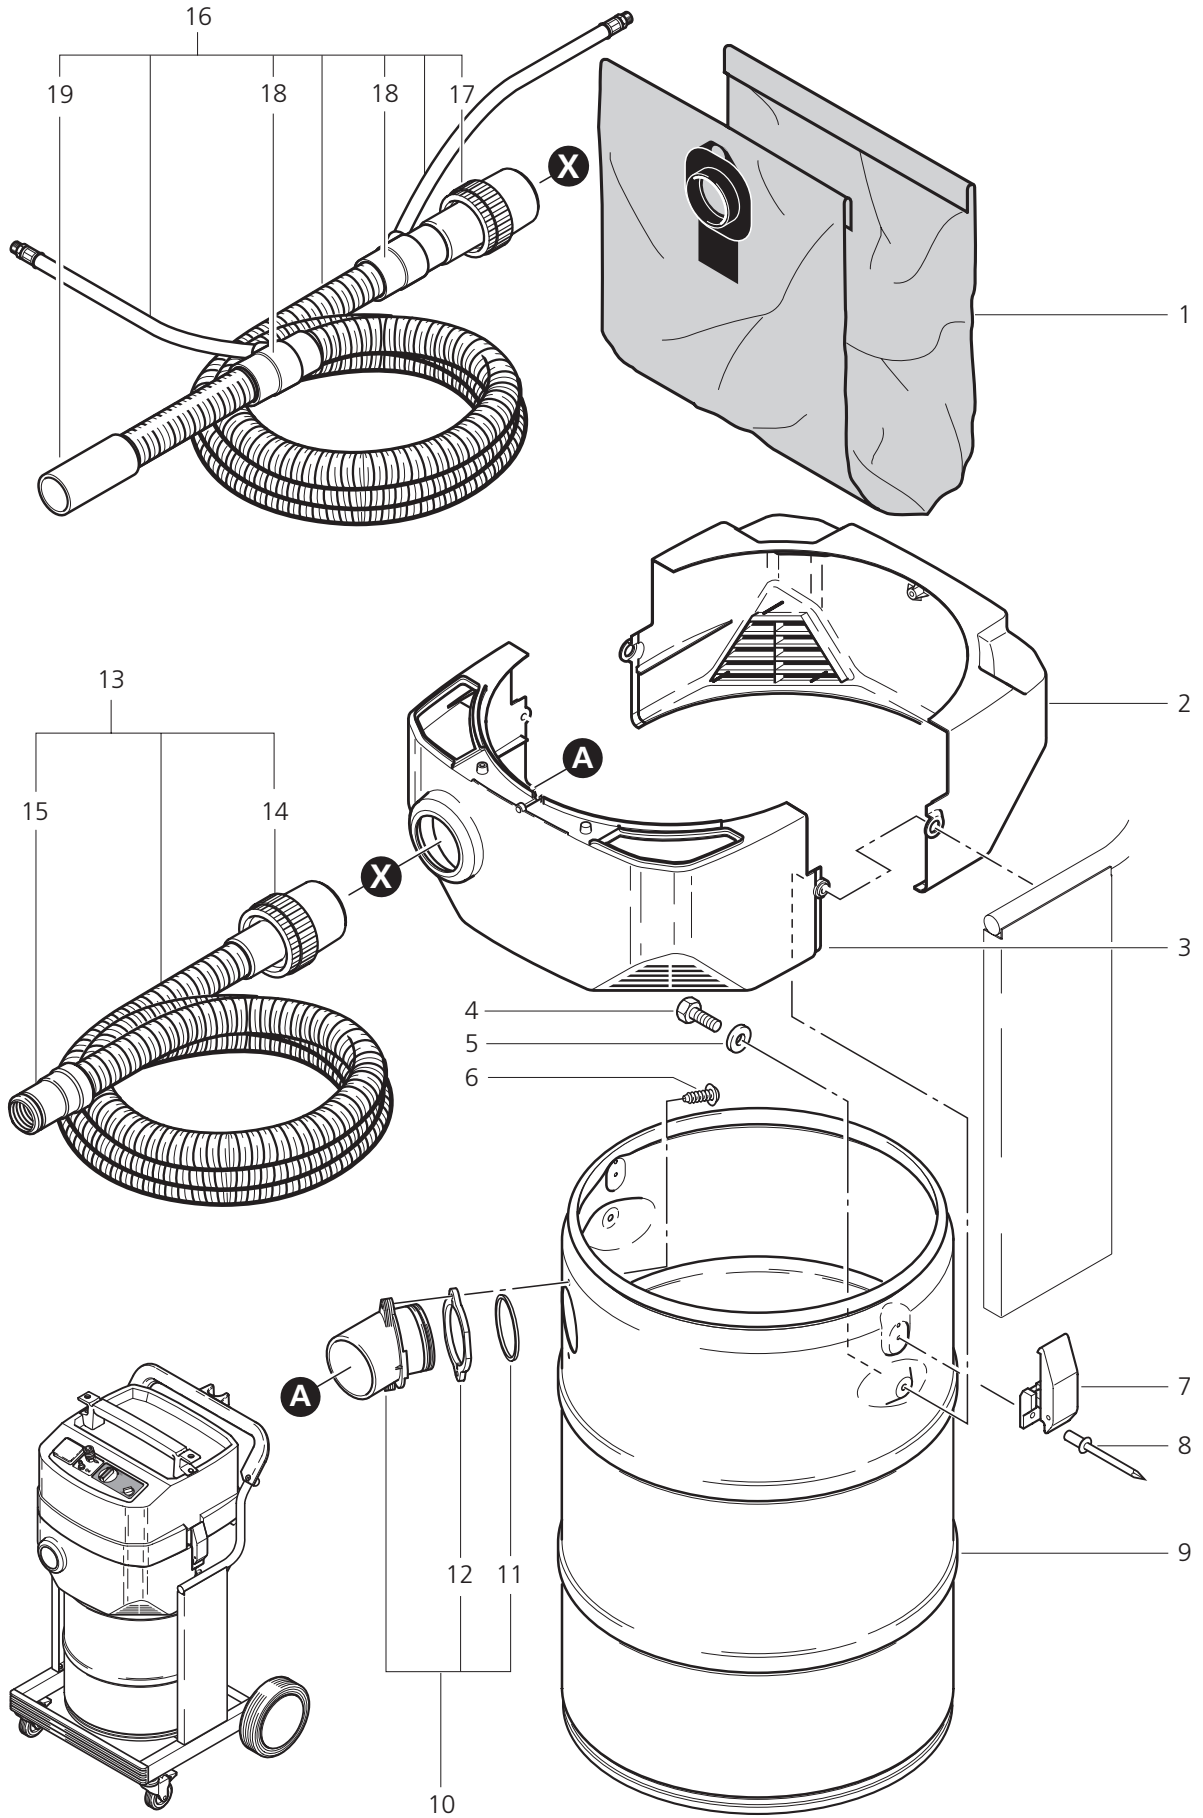

POS.	NO.	BEZEICHNUNG	DESCRIPTION	DESIGNATION
1	60694	Filtersack SQ6		
2	60737	Gürtel		
3	60738	Gürtel		
4		Skt. Schraube M6x20 DIN 933 A2	Hexagon cap screw M6x20 C	Vis 6 pans M6x20 DIN 933 A
5		Scheibe B 6,4 A2	Washer B6,4 DIN 125 A2	Rondelle B6,4 DIN 125 A2
6	11565	Schraube KA50x18	Screw PT 5x18	Vis autotaraudeuse PT 5x18
7	19880	Verschlussklammer	Spring catch	Crochet de verrouillage
8	11691	Blindniet 4,0x10x8	Rivet 4,0x10x8 DIN 7337	Rivet 4,0x10x8 DIN 7337
9	60739	Schmutzbehälter		
10	60059	Fitting DN50		
11	29191	Dichtring	Packing ring	Anneau d'isolation
12	46223	Ring	Ring	Entretoise
13	15325	Saugschlauch 27x 3500 As	Suction hose	Tuyau d'aspiration
14	15369	Schlauchmuffe D 27	Hose socket DN 27	Manchon DN 27
15	18195	Schlauchmuffe D 27	Hose socket DN 27	Manchon DN 27
16	26601	Schlauch-Garnitur DN32 *US*CA*		
17	30928	Muffe Schlauch- D32 AS *US*CA*		
18	26309	Muffe DN32 m.Abzweig *US*CA*		
19	60033	Muffe *US*CA*