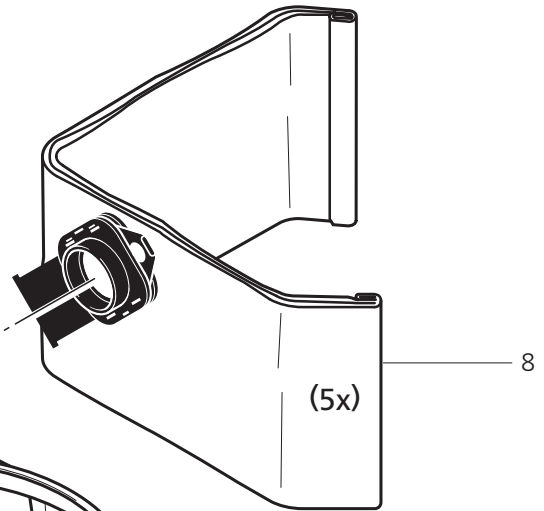

POS.	NO.	BEZEICHNUNG	DESCRIPTION	DESIGNATION
1	65201	Behälter		
2	29191	Dichtring	Packing ring	Anneau d'isolation
3	46298	Lenkrolle	Caster	Roulette de guidage
4	43433	Rad	Wheel	Roue
5	43975	Radsicherung	Fastening	Agrafe
6	65202	Radkappe		
7	26797	Klammer	Clip	Agrafe
8	28547	Filtersack VPE 5St Neutral		
9	15325	Saugschlauch 27x 3500 As	Suction hose	Tuyau d'aspiration
10	15369	Schlauchmuffe D 27	Hose socket DN 27	Manchon DN 27
11	18195	Schlauchmuffe D 27	Hose socket DN 27	Manchon DN 27
12	26601	Schlauch-Garnitur DN32 *US*CA*		
13	30928	Muffe Schlauch- D32 AS *US*CA*		
14	26309	Muffe DN32 m.Abzweig *US*CA*		
15	60033	Muffe *US*CA*