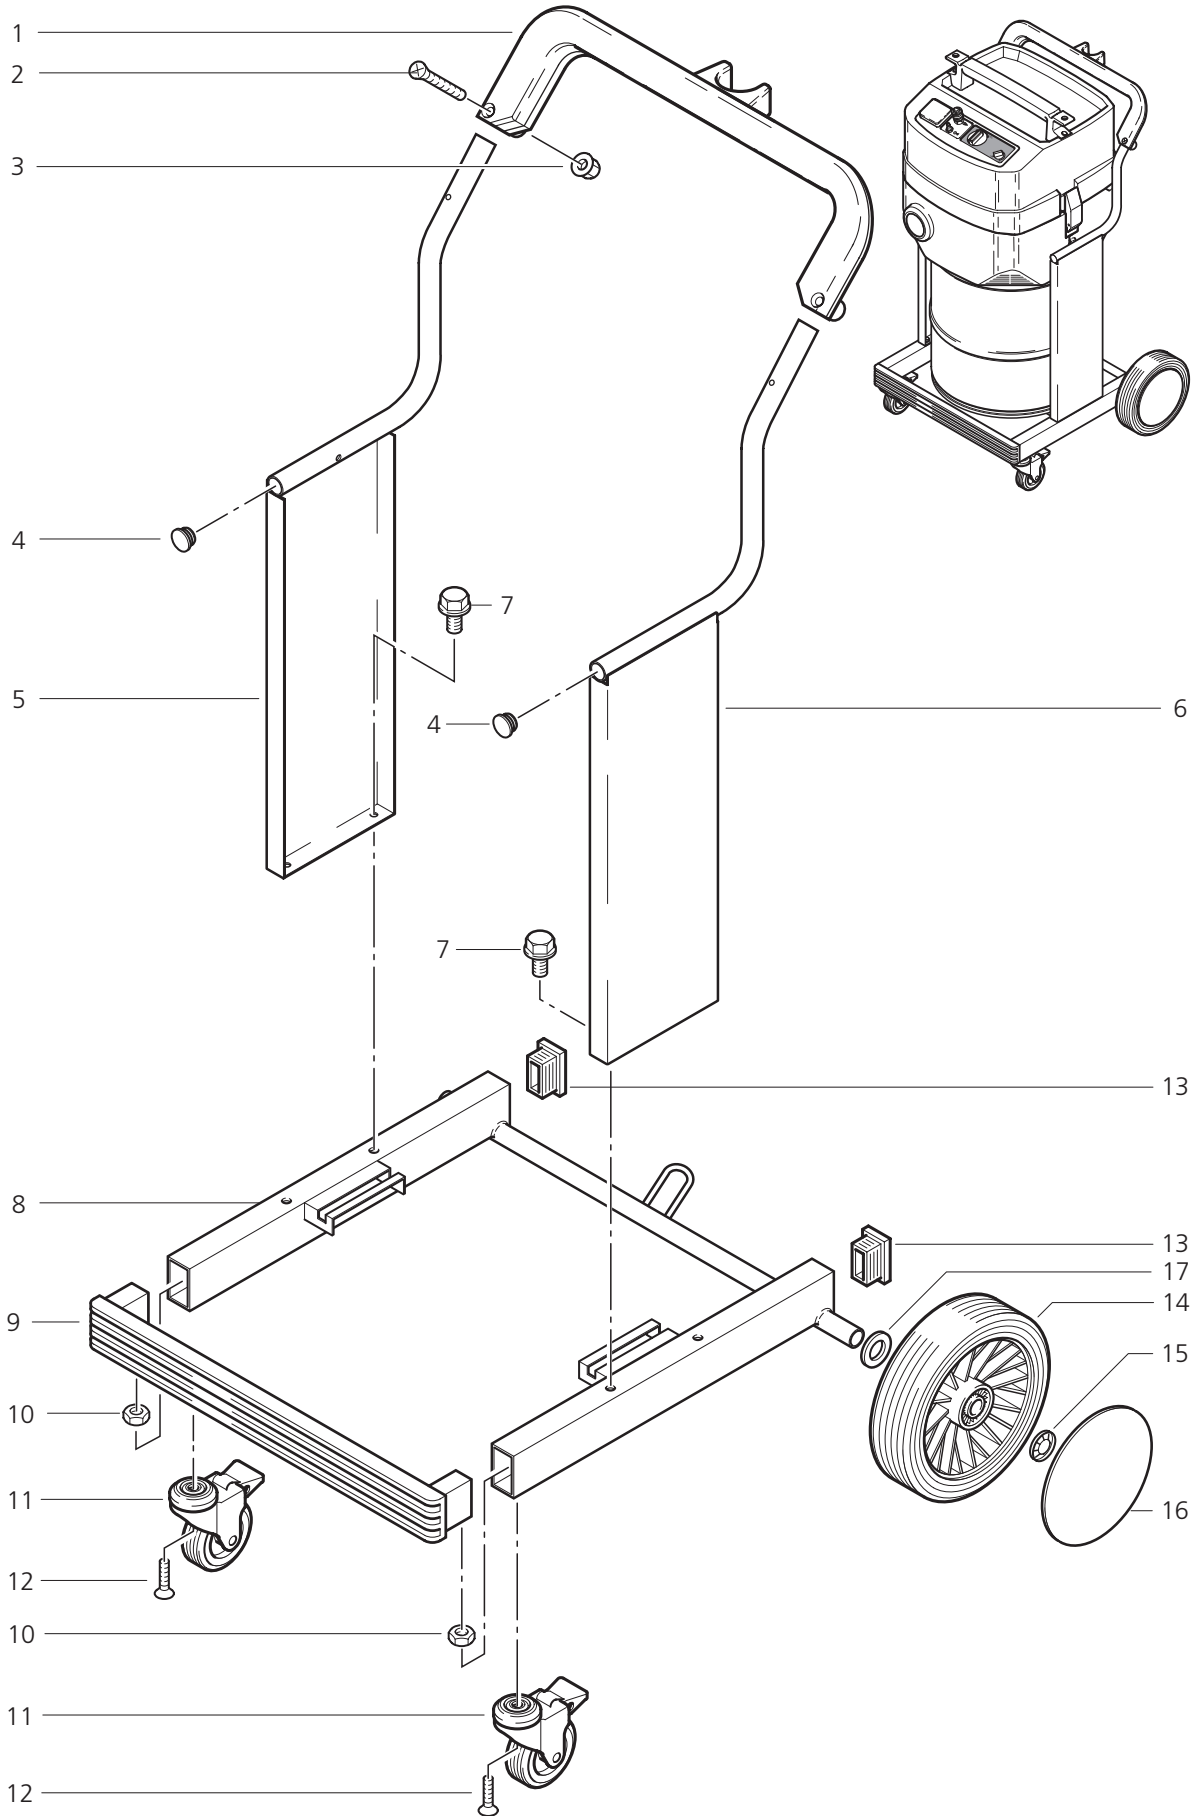

POS.	NO.	BEZEICHNUNG	DESCRIPTION	DESIGNATION
1	46134	Schubbügel	Handlebar	Guidon
2	17737	Schraube Senk- M 6x 40	Countersunk screw M6x40 [Vis à tête fraisée M6x40 DIN	
3	12496	Sicherungsmutter M6	Nut M6	Ecrou M6
4	60767	Lamellenstopfen		
5	65207	Blende		
6	65209	Blende		
7		Skt. Schraube M 6X 12		
8	60741	Grundrahmen		
9	46301	Blende	Sheating	Coffrage
10		Mutter M8 DIN 934	Hexagon nut M8 DIN 934	Ecrou 6 pans M8 DIN 934
11	11474	Lenkrolle	Caster D75	Roulette de guidage D75
12	30738	Schraube Senk- M 8x 30		
13	7895	Kappe	Cap	Capuchon
14	48647	Rad D200	Wheel D200	Roue D200
15	47302	Klemmring	Clamping ring	Rondelle frein
16	65213	Radkappe		
17		Scheibe 21 x3	Washer 21x3,0 DIN 125	Rondelle 21x3,0 DIN 125