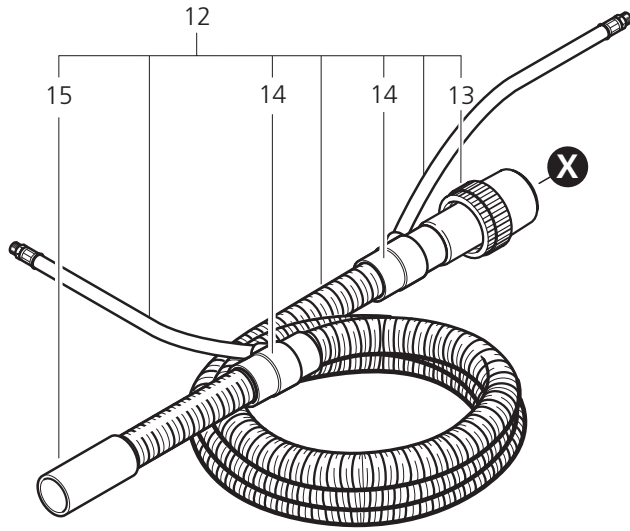

POS.	NO.	BEZEICHNUNG	DESCRIPTION	DESIGNATION
1	65201	Behälter		
2	29191	Dichtring	Packing ring	Anneau d'isolation
3	46298	Lenkrolle	Caster	Roulette de guidage
4	43433	Rad	Wheel	Roue
5	43975	Radsicherung	Fastening	Agrafe
6	65202	Radkappe		
7	26797	Klammer	Clip	Agrafe
8	28547	Filtersack VPE 5St Neutral		
9	15325	Saugschlauch 27x 3500 As	Suction hose	Tuyau d'aspiration
10	15369	Schlauchmuffe D 27	Hose socket DN 27	Manchon DN 27
11	18195	Schlauchmuffe D 27	Hose socket DN 27	Manchon DN 27
12	26601	Schlauch-Garnitur DN32 *US*CA*		
13	30928	Muffe Schlauch- D32 AS *US*CA*		
14	26309	Muffe DN32 m.Abzweig *US*CA*		
15	60033	Muffe *US*CA*