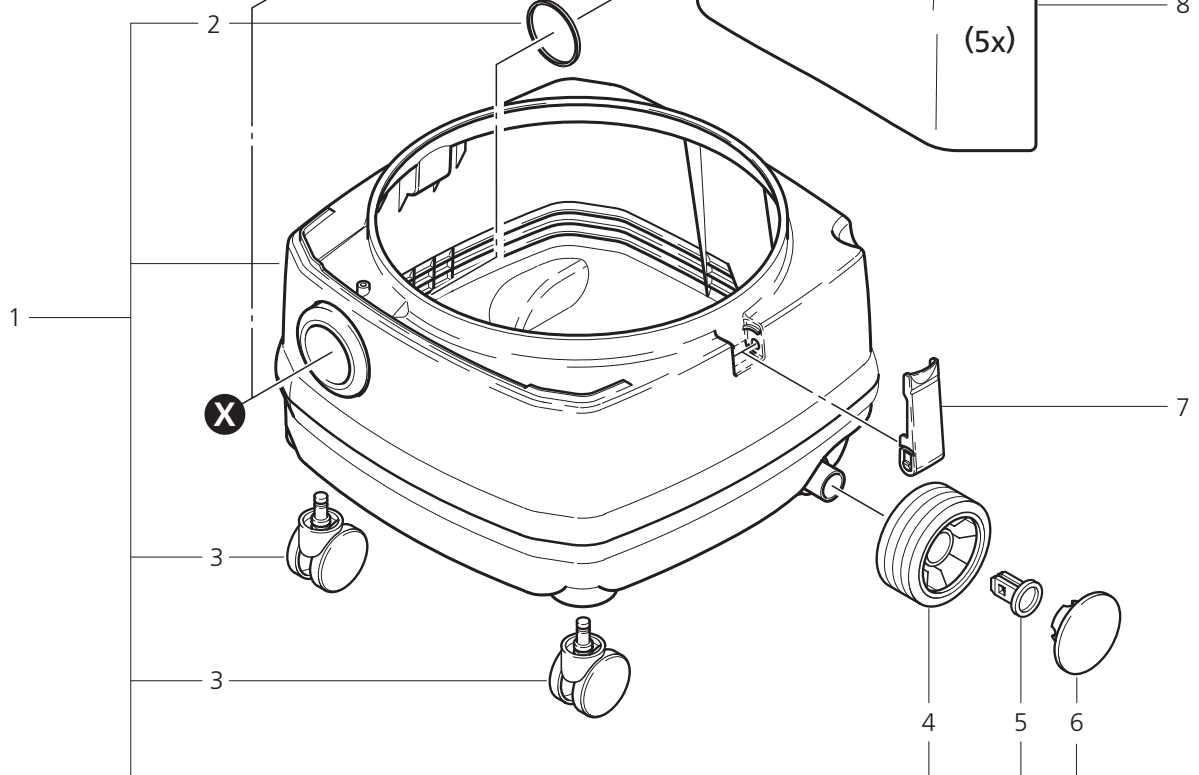

POS.	NO.	BEZEICHNUNG	DESCRIPTION	DESIGNATION
1	65201	Behälter		
2	29191	Dichtring	Packing ring	Anneau d'isolation
3	46298	Lenkrolle	Caster	Roulette de guidage
4	43433	Rad	Wheel	Roue
5	43975	Radsicherung	Fastening	Agrafe
6	65202	Radkappe		
7	26797	Klammer	Clip	Agrafe
8	28547	Filtersack VPE 5St Neutral		
9	15325	Saugschlauch 27x 3500 As	Suction hose	Tuyau d'aspiration
10	15369	Schlauchmuffe D 27	Hose socket DN 27	Manchon DN 27
11	18195	Schlauchmuffe D 27	Hose socket DN 27	Manchon DN 27
12	26601	Schlauch-Garnitur DN32 *US*CA*		
13	30928	Muffe Schlauch- D32 AS *US*CA*		
14	26309	Muffe DN32 m.Abzweig *US*CA*		
15	60033	Muffe *US*CA*