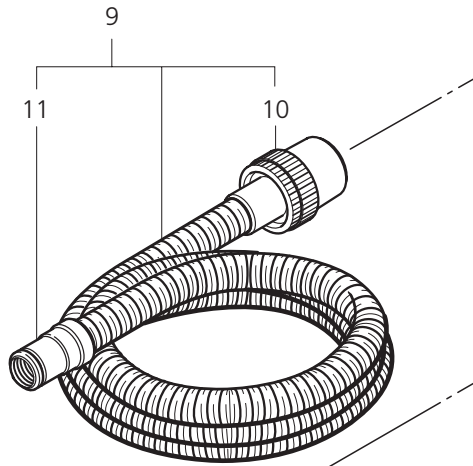

POS.	NO.	BEZEICHNUNG	DESCRIPTION	DESIGNATION
1	65201	Behälter		
2	29191	Dichtring	Packing ring	Anneau d'isolation
3	46298	Lenkrolle	Caster	Roulette de guidage
4	43433	Rad	Wheel	Roue
5	43975	Radsicherung	Fastening	Agrafe
6	65202	Radkappe		
7	26797	Klammer	Clip	Agrafe
8	28547	Filtersack VPE 5St Neutral		
9	15325	Saugschlauch 27x 3500 As	Suction hose	Tuyau d'aspiration
10	15369	Schlauchmuffe D 27	Hose socket DN 27	Manchon DN 27
11	18195	Schlauchmuffe D 27	Hose socket DN 27	Manchon DN 27
12	26601	Schlauch-Garnitur DN32 *US*CA*		
13	30928	Muffe Schlauch- D32 AS *US*CA*		
14	26309	Muffe DN32 m.Abzweig *US*CA*		
15	60033	Muffe *US*CA*