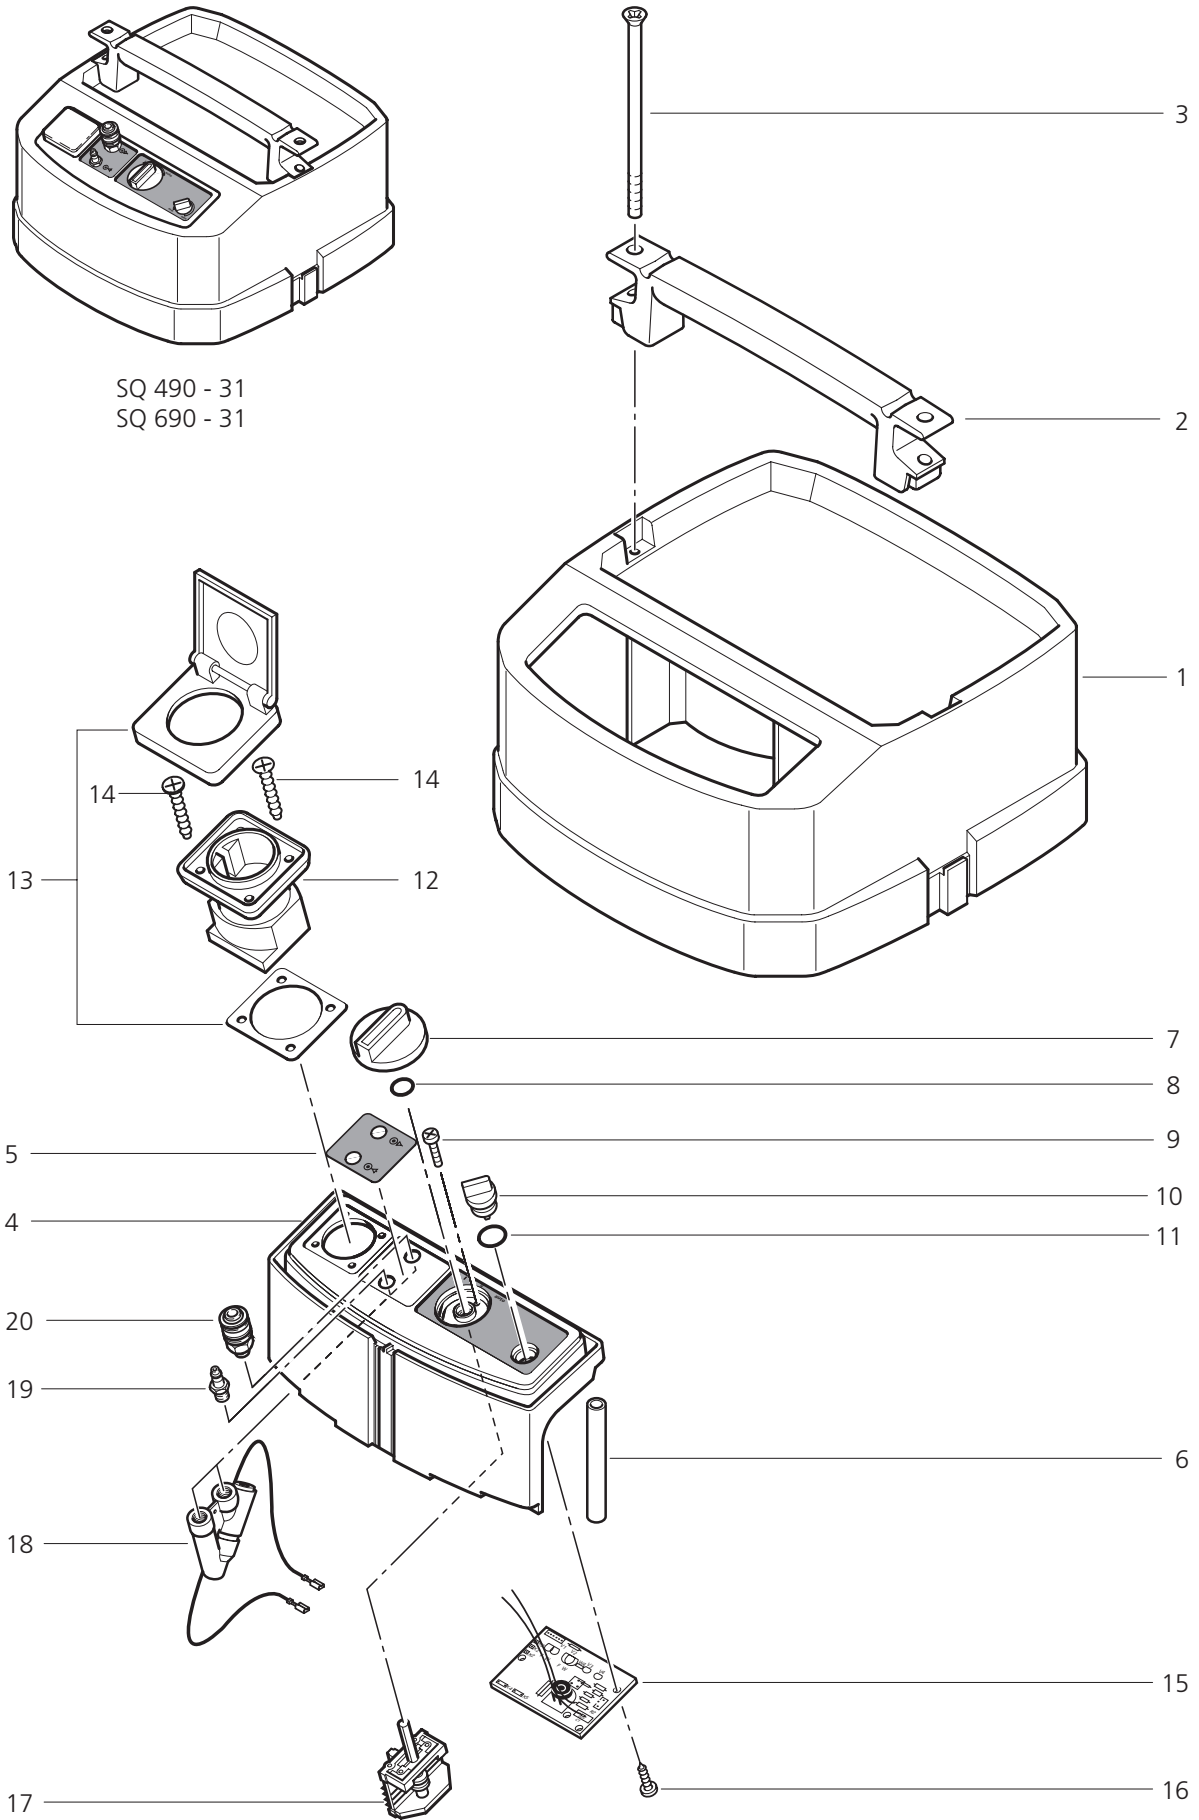

SQ 490-31  
SQ 690-31

ALTO®

Total Cleaning  
Confidence™

Spare parts  
Ersatzteile  
Pièces détachées

65340  
020700

WAP  
TECHNOLOGY

SQ 490 - 31  
SQ 690 - 31

POS.	NO.	BEZEICHNUNG	DESCRIPTION	DESIGNATION
1	44172	Haube		
2	42840	Handgriff	Handle	Poignée
3	11257	Schraube Senk- M 6x 90	Countersunk screw M6x90	Vis à tête fraisée M6x90 DIN 91
4	65387	Schaltkasten		
5	60452	Klebeschild		
6	46247	Hülse	Bush	Douille
7	243611	Drehknopf		
8	9868	O-Ring 10x2,5	O-Ring 10x2,5	Joint torique 10x2,5
9	18274	Schraube Senk- M 4x 12	Countersunk screw M4x12	Vis à tête fraisée M4x12 DIN 91
10	43694	Drehknopf	Turning knob	Bouton
11	32257	O-Ring 21,0 x1,5	O-Ring 21,0x1,5	Joint torique 21,0x1,5
12	46296	Steckdose *D*	Plug socket *D*	Prise électrique *D*
		*EU*		
	48278	Steckdose *GB*	Plug socket *GB*	Prise électrique *GB*
		*GB,230V*		
	48287	Steckdose *CH*	Plug socket *CH*	Prise électrique *CH*
	49267	Steckdose	Plug socket	Prise électrique
		*US*CA*		
13	63851	Abdeckrahmen mit Klappdeckel		
14	11254	Schraube KA3,5x10	Screw KA3,5x10	Vis KA3,5x10
15	61664	Einschaltautomatik 220-240V		
	64939	Steuerelektronik 100/120V 1000W EC-II		
		*US*CA*		
16	4036	Schraube Bl- 2,9x 9,5	Sheet metal screw 2,9x9,5	Vis autotaraudeuse 2,9x9,5 DIN
17	48728	Schalter	Switch	Interrupteur
18	60392	Strömungswächter		
19	14809	Nippel	Connecting Piece	Raccord
	25437	Nippel Red.-		
		*US*CA*		
20	14808	Schlauchkupplung		
	25437	Nippel Red.-		
		*US*CA*		