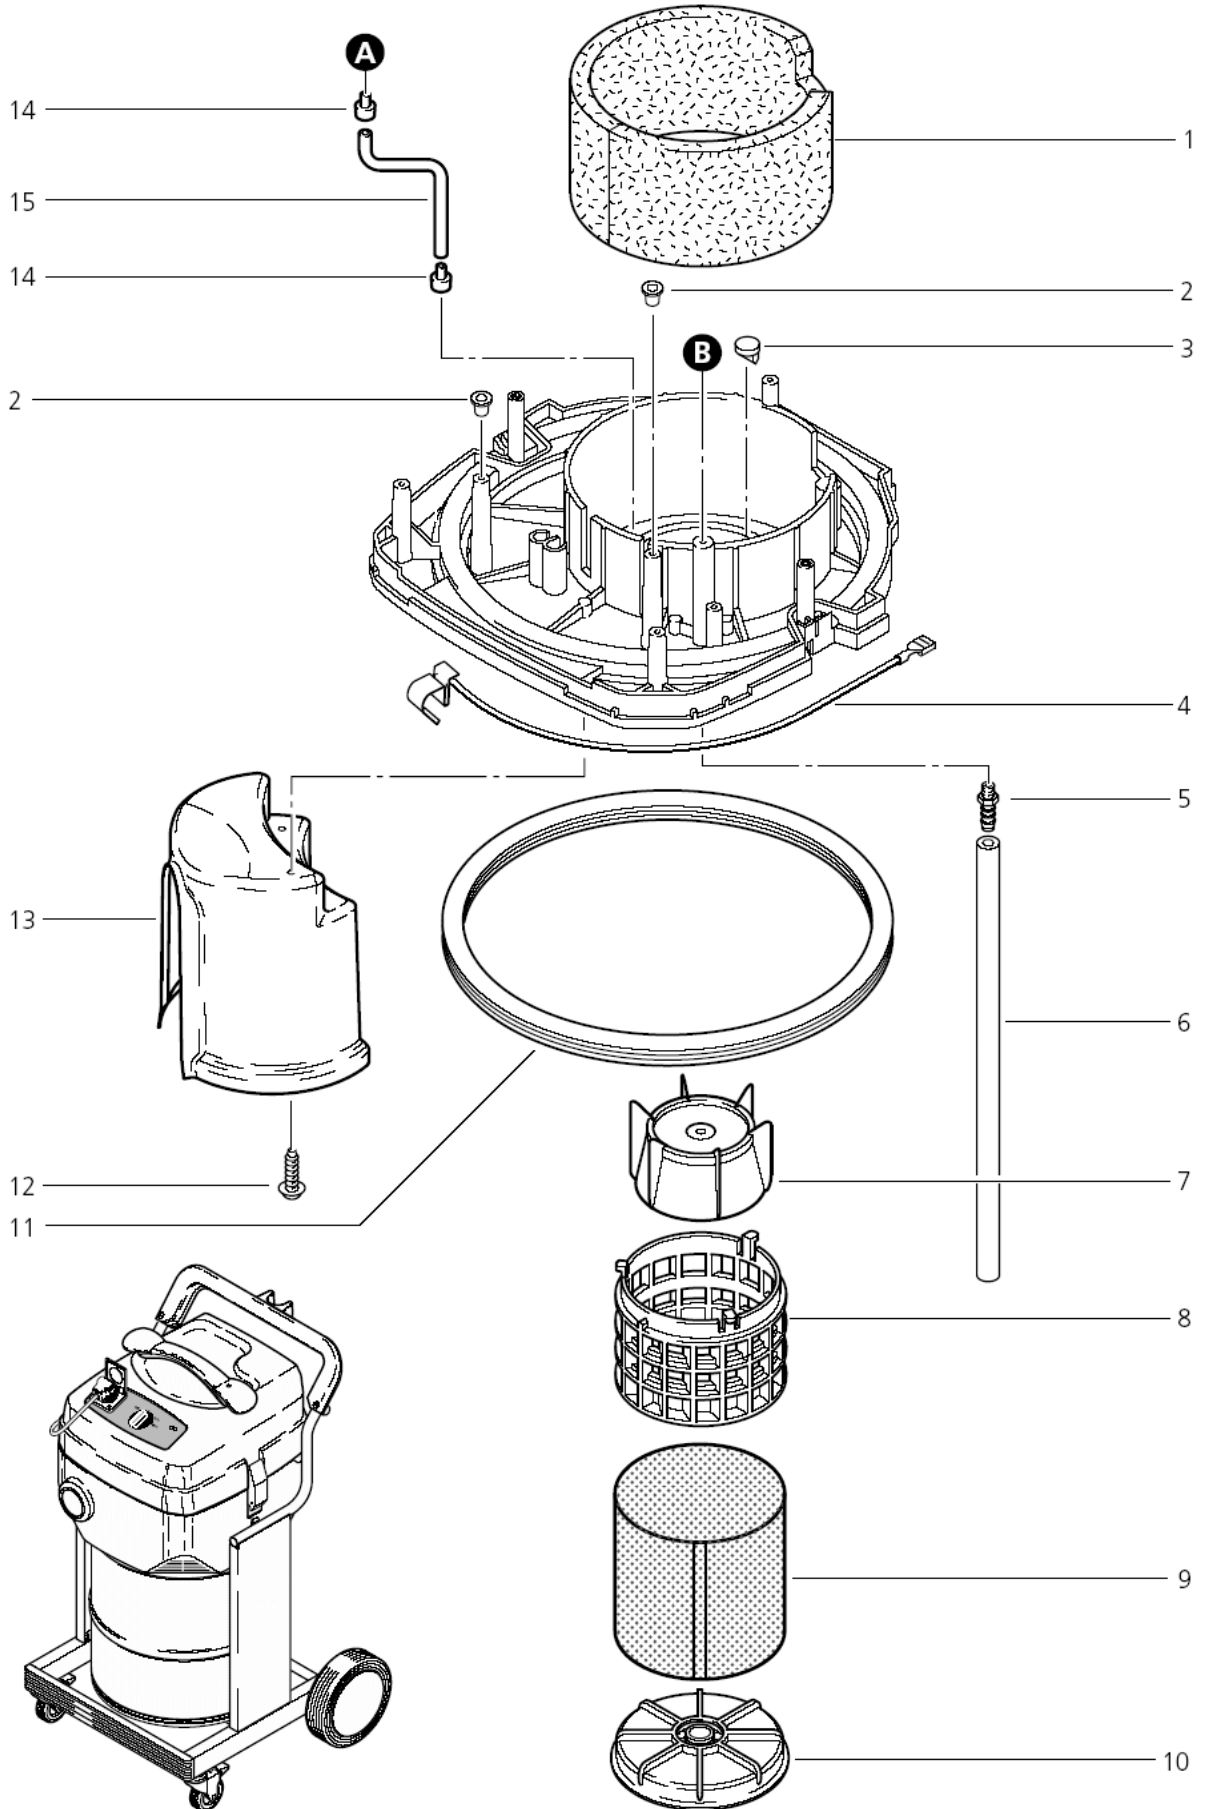

Cabinet (c)

SQ 650-61, 650-71

11-08-2011

StyMiste ID
SQ6506106

7

SQ650-61
SQ650-71

SQ
17 Gallon AE

Cabinet (c)

SQ 650-61, 650-71

11-08-2011

StyMiste ID
SQ6506106

8

Pos	Vare nr.	Ant	Beskrivelse	EAN
1	47014	1	STØJDÆMPNINGSFILTER	4005337470
2	48414	1	PLUG 5.5X8X0.8X6.5	4005337484
3	46640	1	SPÆNDESKIVE 16,1X2	4005337466
4	26792	1	LEDNING	4005337267
5	9915	1	HOSE LINER G-DN10 R PA	4005337099
6	61439	1	SLANGE	4005337614
7	11835	1	FLYDER	4005337118
8	46418	1	FILTERKURV	4005337464
9	15475	1	FILTER-SI SQ 4-5-6	4005337154
10	34454	1	FILTER TENSIONER WASHER	4005337344
11	11222	1	PAKNING F. BEHOLDER	4005337112
12	10028	1	SKRUE	4005337100
13	29209	1	BRACKET	4005337292
14	11125	1	ADAPTER	4005337111
15	11379	1	HOSE Ø3X1,5	4005337113

PLEASE INDICATE LENGTHS IN METRES WHEN ORDERING