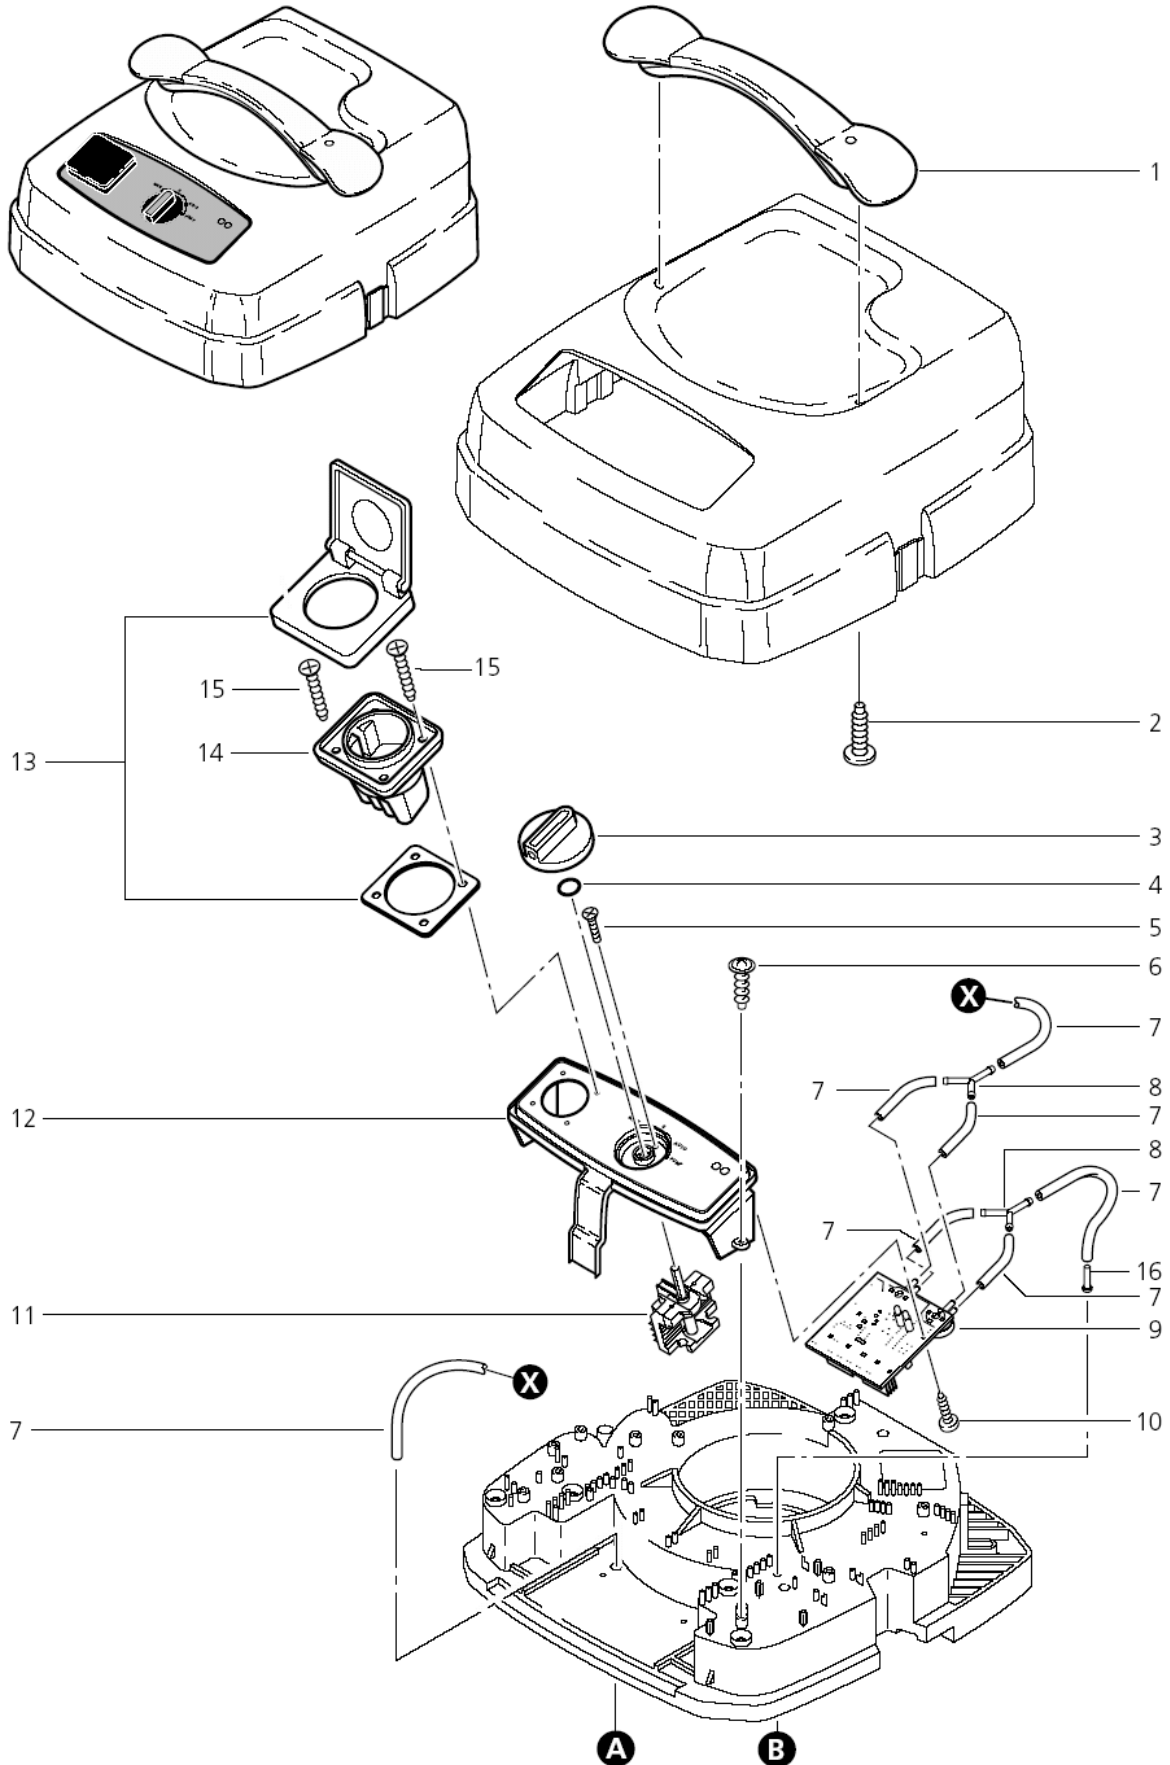

Cabinet (a)

SQ 650-61, 650-71

11-08-2011

StyMiste ID
SQ6506102

3

SQ650-61
SQ650-71

SQ
17GallonAE

Cabinet (a)

SQ 650-61, 650-71

11-08-2011

StyMiste ID
SQ6506102

4

Pos	Vare nr.	Ant	Beskrivelse	EAN
1	26801	1	GREB	4005337268
2	10029	1	SKRUE KA5,0X25	4005337100
3	243611	1	DREJEKNAP VERSION 050999	4005337017
4	9868	1	O-RING 10.0X2.5	4005337098
5	18274	1	SKRUE M4X12	4005337182
6	11254	1	SKRUE KA3,5X10	4005337112
7	11379	1	HOSE Ø3X1,5 PLEASE INDICATE LENGTHS IN METRES WHEN ORDERING	4005337113
8	15125	1	HOSE LINER DN3 SQ 650-61 *EU*CH*GB,230V* SQ 650-71 *EU*	4005337151
9	61268	1	STYREPRINT SQ	4005337612
9	61434	1	FILLING LEVEL CONTROL SQ 650-71 *GB,110V*	4005337614
10	4036	1	SKRUE 2,9X9,5	4005337040
11	61266	1	AFBRYDER SQ 650 16(5)A 250V	4005337612
12	61737	1	CONTROL PANEL VERSION 050999	4005337617
12	64459	1	SWITCH BOX	4005337644
13	107402628	1	COVER CHASSIS KIT VERSION 050999	7319519682
14	46296	1	STIKDÅSE F. AERO 840A	4005337462
15	11254	1	SKRUE KA3,5X10	4005337112
15	46248	1	SKRUE KA3,5X18 VERSION 050999	4005337462
16	5644	1	FEMALE FITTING WITH COLLA	4005337056