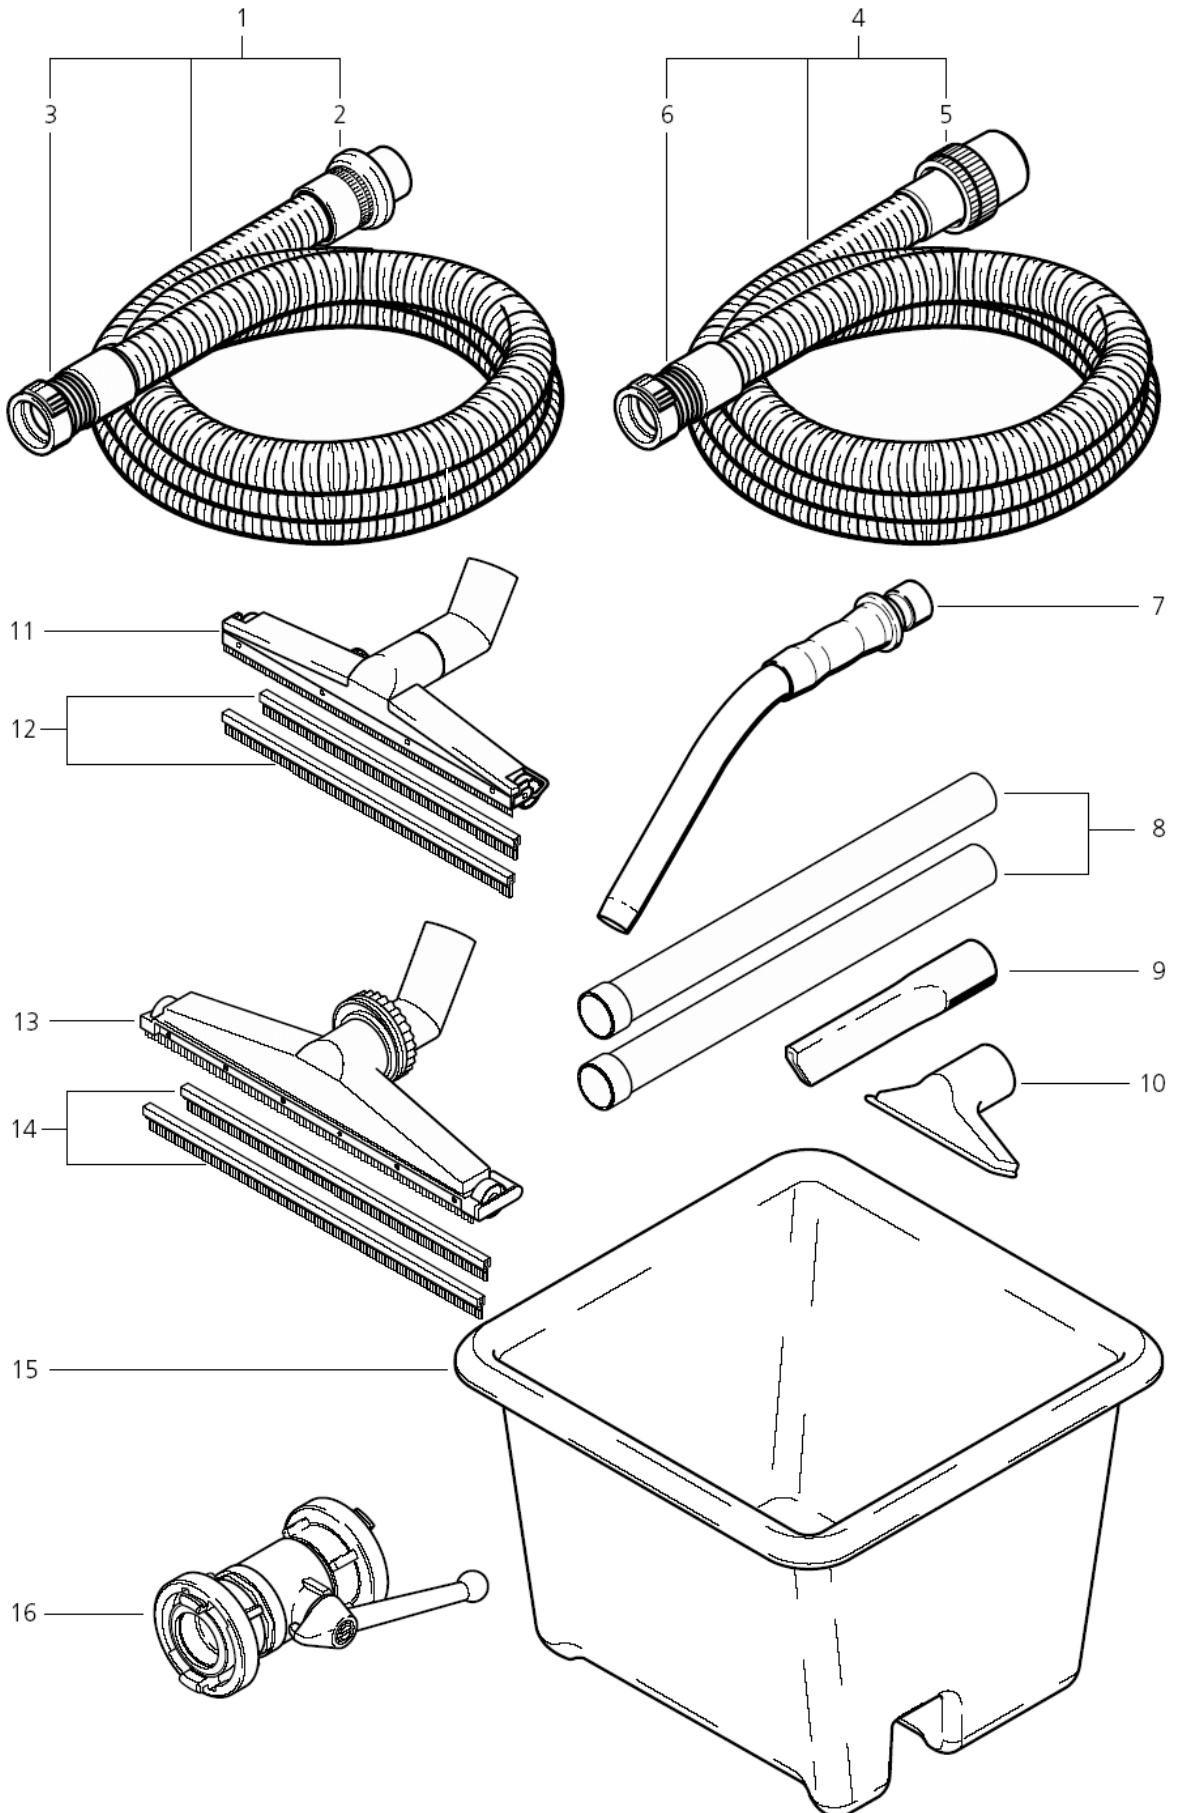

Tilbehør

SQ 650-61, 650-71

11-08-2011

StyMiste ID
SQ6506112

13

SQ650-61
SQ650-71

SQ
17 Gallon AE

Tilbehør

SQ 650-61, 650-71

11-08-2011

StyMiste ID
SQ6506112

14

Pos	Vare nr.	Ant	Beskrivelse	EAN
1	61779	1	SLANGE OLIE RES. Ø36X4000 MLYNKOBLING	4005337617
2	29829	1	SLEEVE	4005337298
3	46690	1	MUFFE F.RØR UNIVERSAL Ø36	4005337466
4	25537	1	SLANGE Ø36X4000 MLYNKOBL	4005337255
5	15102	1	MUFFE F. SUGER Ø36	4005337151
6	46690	1	MUFFE F.RØR UNIVERSAL Ø36	4005337466
7	46691	1	RØRBØJNING, RF STÅL Ø36	4005337466
8	15546	1	FORLÆNGERRØR, 2 STK, Ø36 500MM	4005337155
9	6084	1	FUGEMUNDSTYKKE, PLAST Ø36	4005337060
10	5145	1	POLSTERMUNDSTYKKE, ALU	4005337051
11	15349	1	VÅDSUGNINGSMUNDSTYKKE Ø36	4005337153
12	15352	1	GUMMLISTE F. 15349	4005337153
13	5149	1	GULVMUNDSTYKKE, PLAST Ø36	4005337051
14	6114	1	GUMMLISTE F. 5149	4005337061
15	61665	1	TILBEHØRSKASSE SQ4-5-6	4005337616
16	34458	1	KUGLEVENTIL SQ 650-61/71	4005337344