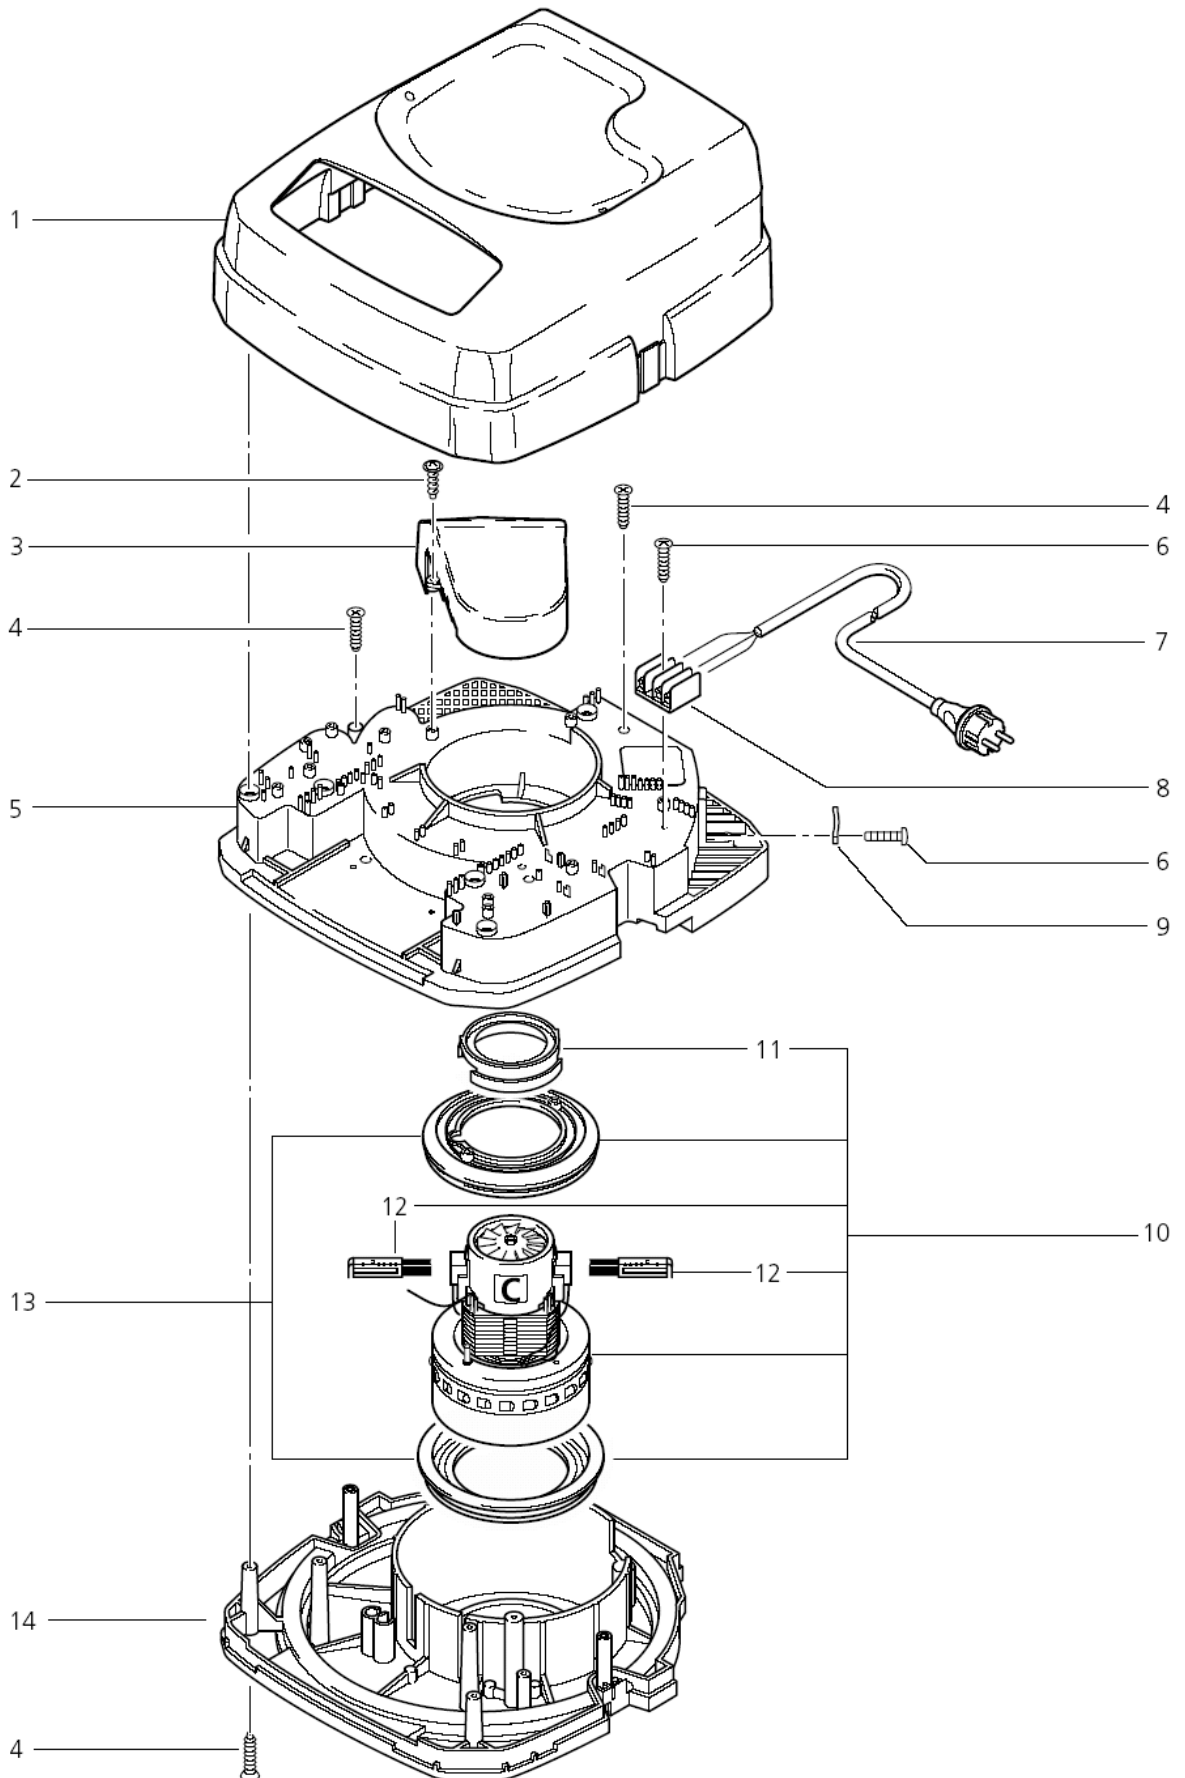

Cabinet (b)

SQ 650-61, 650-71

11-08-2011

StyMiste ID
SQ6506104

5

SQ 650-61
SQ 650-71

SQ
17GallonAE

Cabinet (b)

SQ 650-61, 650-71

11-08-2011

StyMiste ID
SQ6506104

6

Pos	Vare nr.	Ant	Beskrivelse		EAN
1	26803	1	KABINETQ 450		4005337268
2	24738	1	SKRUE KA3,5X8		4005337247
3	25700	1	LUFTFORDELER		4005337257
4	11253	1	SKRUE KA5,0X20 AERO		4005337112
5	61462	1	SPANNPLATTE SQ650-61 AE G ebohrt PP		4005337614
6	11256	1	SKRUE KA3,5X18		4005337112
7	14885	1	LEDNING 3G1,5X7,5	SQ 650-61 *EU*	4005337148
7	15274	1	CABLE H07RN-F 3G1,5X 7,5 BS 1363A/AEH	SQ 650-61 *GB,230V*	4005337152
7	45313	1	POWER CABLE	SQ 650-71 *GB,110V*	4005337453
7	55365	1	CABLE SJTW-A 3XAWG14X11,5	17 GALLON AE	4005337553
7	60442	1	WIRE NET H07RN-F 3G1.0X 7.5 SEV 12 /AEH	SQ 650-61 *CH*	4005337604
7	61267	1	POWER CABLE	SQ 650-71 *EU*	4005337612
8	48421	1	KLEMRÆKKE		4005337484
9	5697	1	LASKE		4005337056
10	26785	1	MOTOR 120V 1000W	17 GALLON AE SQ 650-71 *GB,110V*	4005337267
10	49594	1	MOTOR 220V SQ	SQ 650-61 *EU*CH*GB,230V* SQ 650-71 *EU*	7319519675
11	47035	1	COLLAR 55 SHORE A EPDM	17 GALLON AE SQ 650-71 *GB,110V*	4005337470
11	47036	1	GUMMIPAKNING		4005337470
12	26774	1	KULSÆT "M"		4005337267
12	49625	1	KULSÆT "C"		4005337496
13	29205	1	MOTOR BEARING RING SET	17 GALLON AE SQ 650-71 *GB,110V*	4005337292
13	61167	1	MOTORPAKNING	SQ 650-61 *EU*CH*GB,230V* SQ 650-71 *EU*	4005337611
14	60772	1	PLATE	64367-02-010200	4005337607