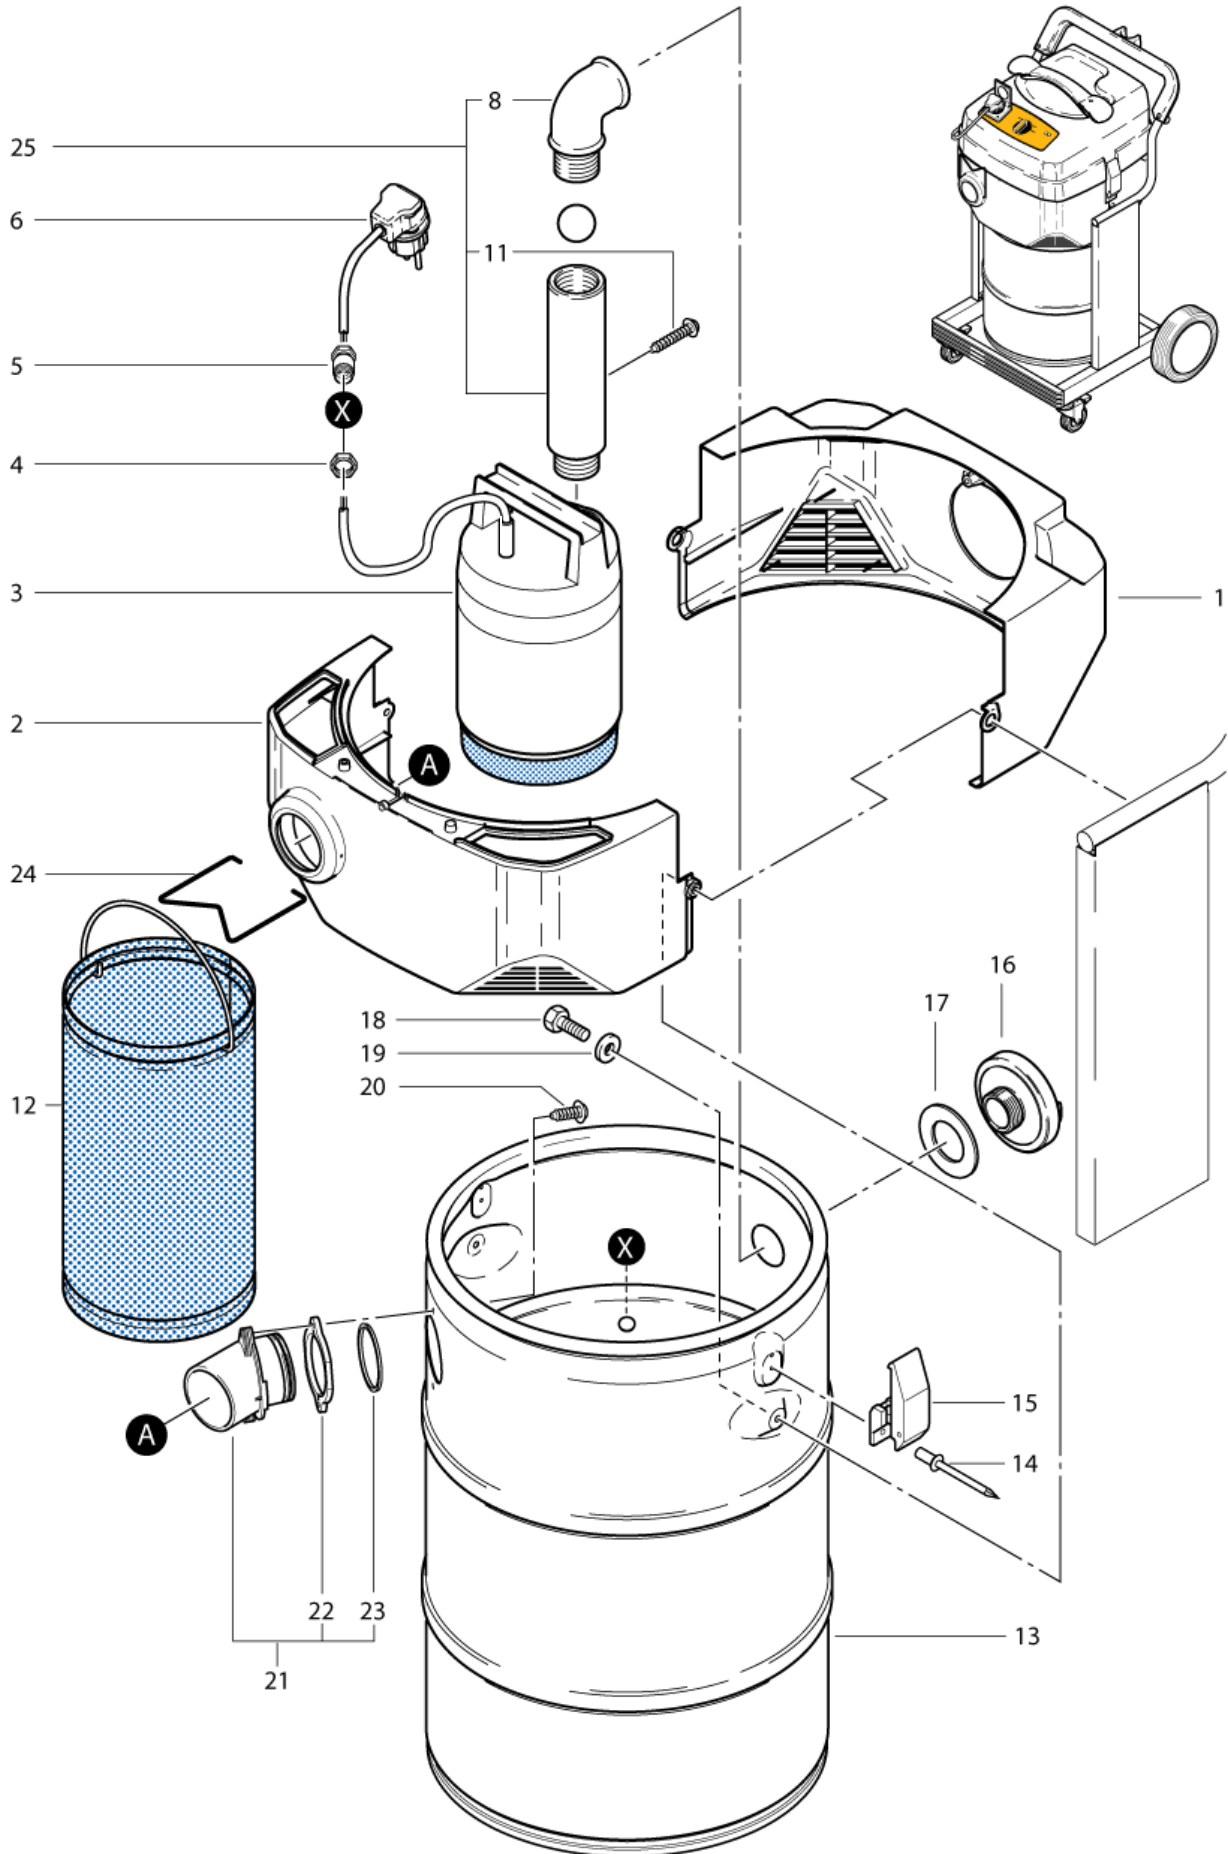

BEHOLDER

SQ 650-61, 650-71

11-08-2011

StyMiste ID
SQ6506110

11

BEHOLDER

SQ 650-61, 650-71

11-08-2011

StyMiste ID

SQ6506110

12

Pos	Vare nr.	Ant	Beskrivelse	EAN	
1	61455	1	DÆKSEL SQ650-61	4005337614	
2	60738	1	DÆKSEL SQ650	4005337607	
3	302000307	1	PUMP SUBM. 115/60 650WC G 5/4/	17 GALLON AE SQ 650-71 *GB,110V*	4005337674
3	61148	1	LÆNSEPUMPE F. SQ 650-61	SQ 650-61 *EU*CH*GB,230V* SQ 650-71 *EU*	4005337611
4	1458	1	NUT 6KT PG 9 46320 MS		4005337673
5	1456	1	UNION FITTING PG 9 MS		4005337014
6	11832	1	ELSTIK F. DYKpumpe I SQ		4005337118
8	21678	1	VINKEL 1.1/4		4005337216
11	43341	1	SKRUE 5X30		4005337433
12	29206	1	CAGE FOR DIRT		4005337292
13	302000296	1	CONTAINMENT SHELL		4005337674
14	11691	1	NITTE 4,0X10X8		4005337116
15	19880	1	SNA PLÅS SQ 550-11		4005337198
16	60900	1	FERRITE RING		4005337609
17	60901	1	PACKING		4005337609
18	17847	1	SKRUE		4005337178
19	17849	1	SKIVE		4005337178
20	11565	1	SKRUE PT5X18		4005337115
21	60059	1	STUDS F. BEHOLDER	VERSION 050999	4005337600
22	46223	1	RING		4005337462
23	29191	1	PAKNING		4005337291
24	45906	1	BRACKET	SQ 650-71 *EU*	4005337459
25	62244	1	TILBAGELØBSVENTIL SQ 650	64367-05-010200	4005337622