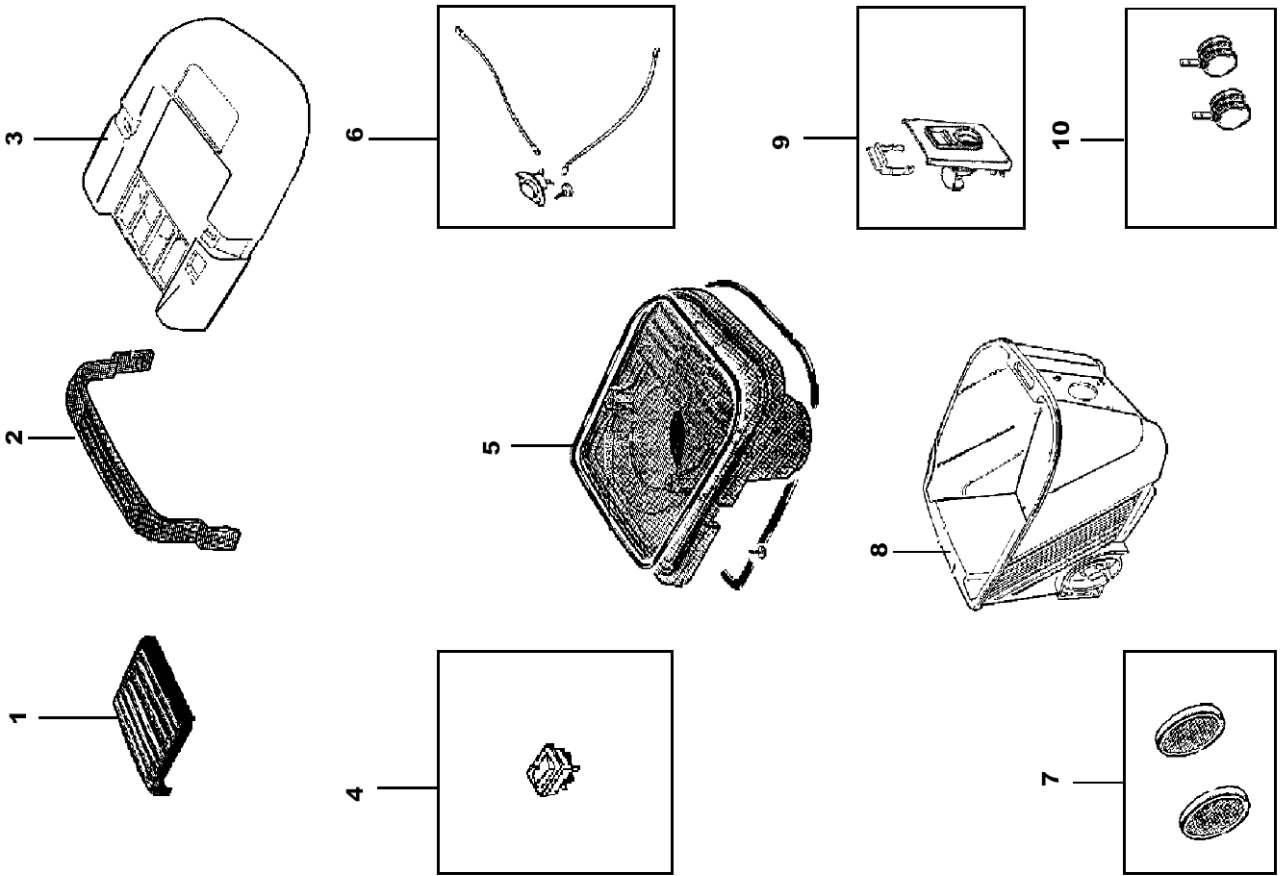

Karosse & Behälter / Cover & Container / Couverture & Recipient

Karosse & Beholder / Cover & Container / / Couverture & Recipient

Pos.	Ref. no.	Betegnelse Description	Bezeichnung Description	VAC 1010 Dry
01	06382001	GITTER FOR FILTER GRATING FOR FILTER	GITTER FÜR FILTER GRILLE POUR FILTRE	1
02	06382002	HANDTAG HANDLE	HANDGRIFF POIGNEE	1
03	06382003	AFDÆKNING TOP COVER UPPER	TOPABDECKUNG COURVERTURE DE GIBET	1
04	06382004	AFBRYDER KIT SWITCH KIT	SCHALTER KIT KIT CONTACT	1
05	06382005	AFDÆKNING BUND COVER LOWER KIT	ABDECKUNG BODEN COURVERTURE DU BAS	1
06	06382006	THERMO AFBRYDER KIT THERMO PROTECTOR KIT	THERMOSCHALTER KIT KIT CONTACT DE THERMOSTAT	1
07	06382009	HJUL KIT WHEEL KIT	RAD KIT KIT DE ROUE	1
08	06382007	BEHOLDER CONTAINER	BEHALTER RECIPIENT	1
09	06382008	SUGEPORT KIT TRIGGER KIT	SAUGTOR KIT KIT DE ASPIRATION	1
10	06382010	DREJHJUL KIT LINK WHEEL KIT	DREHRAD KIT KIT DE ROUE AVANT	1