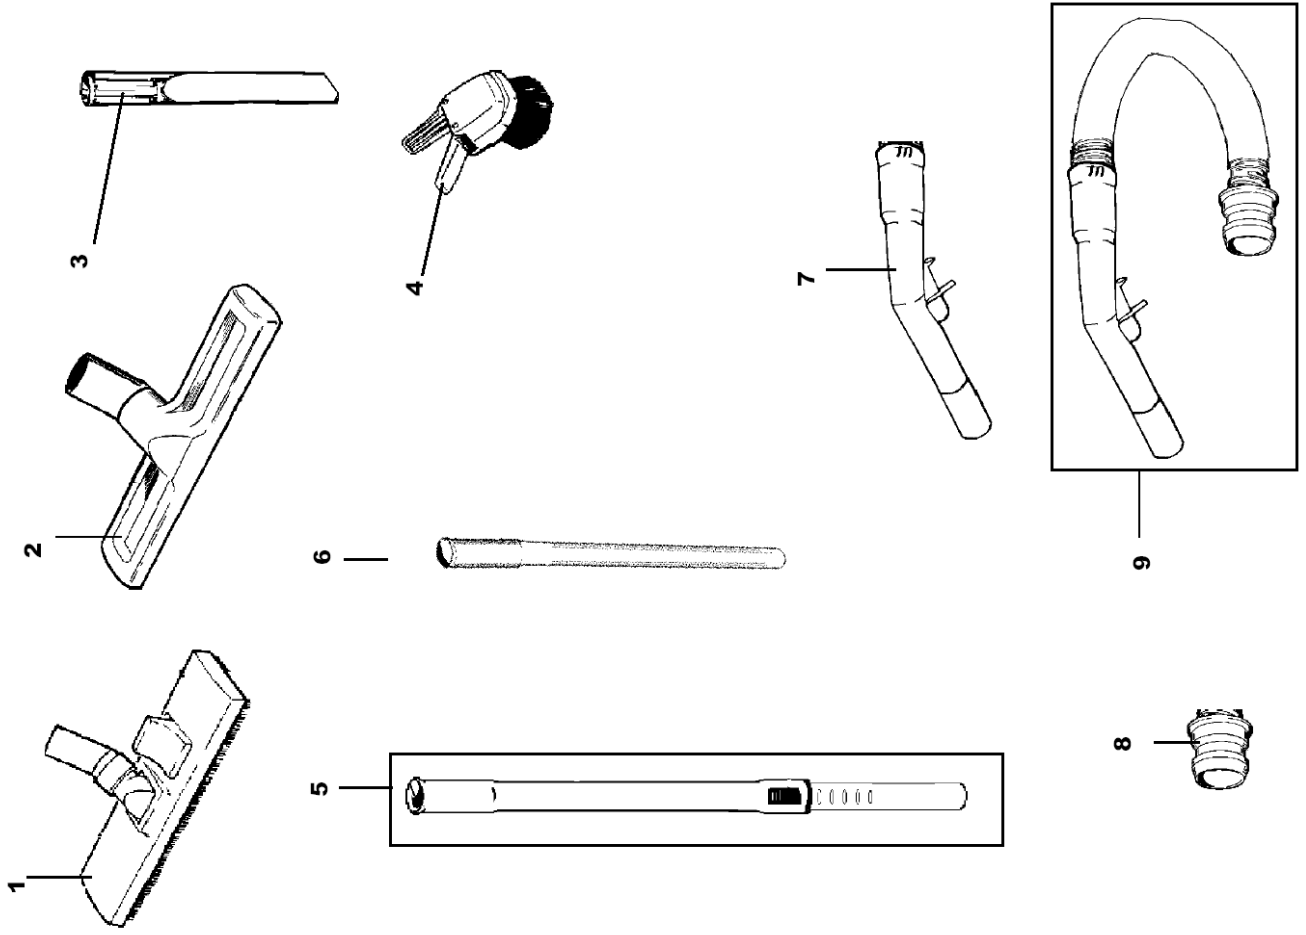

VAC 1010 Dry

Reservedelsliste
Spare parts list
Ersatzteilliste
Liste de pièces détachées

Karosse & Beholder / Cover & Container / / Couverture & Recipient	2
Filter, Motor unit & Kabel / Filter, Fan unit & Cord / / Filtre, Moteur & Cable	4
Mundstykker, Slange & Rør / Nozzel, Hose & Tube / / Suceur, Tuyau & Tube	6

Mundstykker, Slange & Rør / Nozzel, Hose & Tube / Suceur, Tuyau & Tube

Mundstykker, Slange & Rør / Nozzel, Hose & Tube / / Suceur, Tuyau & Tube

Pos.	Ref. no.	Betegnelse Description	Bezeichnung Description	VAC 1010 Dry
01	06380259	KOMBIMUNDSTYKKE , Ø32 MM COMBINATION NOZZLE , Ø32 COMBINATION NOZZLE ,	SUCEUR COMBINE	1
02	06380965	P340 UNIVERSALMUNDSTYKKE , Ø32 MM P340 UNIVERSAL NOZZLE , Ø32 MM	SUCEUR COMBINE UNIVERSAL	1
03	06382019	FUGEMUNDSTYKKE CREVICE NOZZLE	FUG DÛSE EMBOUCHUER PLATE	1
04	06382020	RUND BØRSTE/MØBELMUNDSTK RUND CIRCULAR BRUSH/UPHOLSTRY NOZZEL	KONBIN. DÛSE KLEIN EMBOUCHUER COMBINE PETIT	1
05	06382021	TELESKOP RØR ALUMINIUM TELESKOPIC TUBE	TELESKOP ROHR TUBE FLEXIBLE	1
06	06382022	RØR ALUMINIUM 500MM EXTENSION TUBE	ROHR ALUMINIUM RALLONGE DE TUBE	1
07	06382023	HANDTAG KPL HANDLE CPL	HANDGRIFF KPL POIGNEE CPL	1
08	06382024	MUFFE FOR SUGEPORT INLET SLEEVE	MANCHETTE FÜR SAUGTOR COUPELL P. PORTE D'ASPIRA	1
09	06381029	LØS SLANGE, Ø 32 SUCTION PIPE BY METRE, Ø	TUYAU SUPPLEMENTAIRE	1
09	06382025	SLANGE KPL Ø32MM L=1900MM HOSE CPL. D32MM L=1900MM	SCHLAUCH Ø32MM L=1,9M TUYAU CPL Ø32MM L=1,9M	1