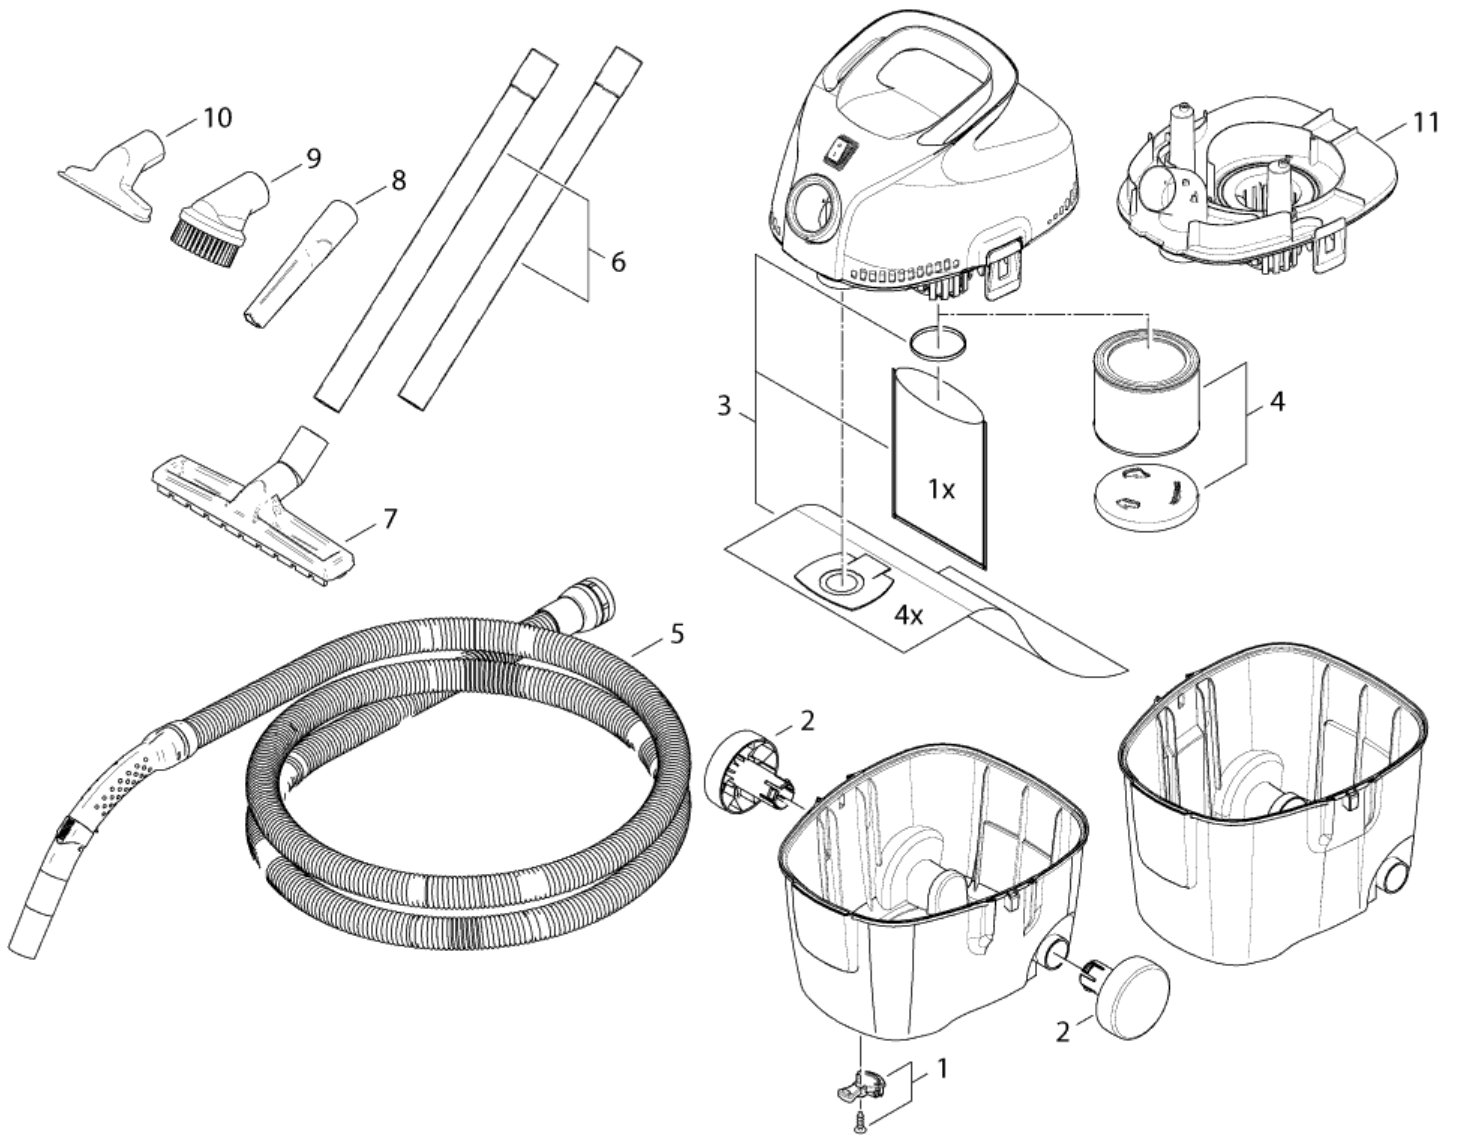

Wheels, accessories

BUDDY

14-12-2011

StyMiste ID BUDDY01

3

Wheels, accessories

BUDDY

14-12-2011

StyMiste ID

BUDDY01

4

Pos	Vare nr.	Ant	Beskrivelse	EAN
-	302002503	1	Box BUDDY	4005337109
1	302002412	1	ROLLER SÆT BUDDY	4005337105
2	302002057	2	HJUL	4005337098
3	302002403	1	FILTERPOSE BUDDY (4 BAG)	4005337104
4	302002405	1	FILTER ELEMENT-SÆT BUDDY 18 "ZA", other machines optional	4005337104
5	302002354	1	SUGESLANGE Ø32X1900	4005337102
6	40696	1	FORLÆNGERRØR 36MM. PVC	4005337406
7	302002331	1	GULVMUNDSTYKKE Ø36	4005337100
8	29541	1	FUGEMUNDSTYKKE Ø36X200	7319519648
9	302002509	1	BØRSTEDYSE Ø36	4005337109
10	14295	1	POLSTERMUNDSTYKKE MBØRST Ø36 115MM	4005337142
11	107401122	1	MONTERINGSPLADE	7319519676