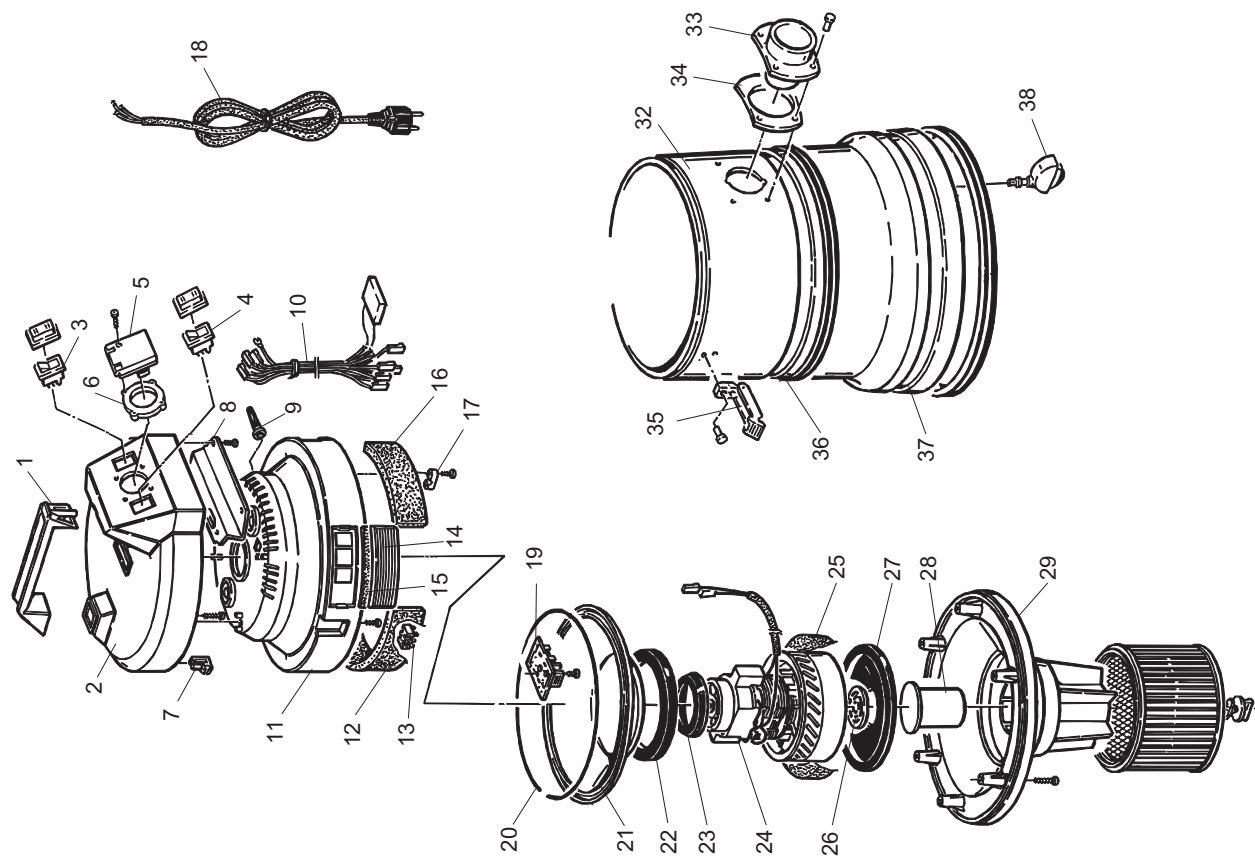

# WDA 35

ALTO®

Total Cleaning  
Confidence™

Reserve de le  
Spare parts  
Ersatzteile  
Pièces détachées

6 INDEX  
4

KEW  
TECHNOLOGY

# WDA 35

	<b>Reservedelsliste</b>	<b>Spare parts list</b>	<b>Ersatzteilliste</b>
<b>Pos.</b>	<b>Artikel nr.</b>	<b>Designation</b>	<b>Désignation</b>
<b>Fig.</b>	<b>Order No.</b>	<b>Bezeichnung</b>	<b>WDA 35</b>
<b>Bild</b>	<b>Bestell Nr.</b>		
<b>Fig.</b>	<b>N° de comm.</b>		

1	7091010	Bærehåndtag, kompl.	Traggriff	1
2	7091011	Topdæksel	Deckel	1
3	7091012	Trykkontakt	Druckschalter	1
4	7091013	Trykkontakt	Druckschalter	1
5	7091014	Stikkontakt	Steckdose	1
6	7091015	Pakning	Dichtung	1
7	7091016	Kabelholder	Kabelhalter	1
8	7091017	Lukkeplade	Schliesplatte	1
9	7091018	Gummihætte	Gummikappe	1
10	7091019	Ledningskit	Leitungssatz	1
11	7091020	Møllemskærm	Zwischenschirm	1
12	7091021	Støjdæmpningsfilter	Geräuschfilter	1
13	7091022	Klemrække	Klemmeleiste	1
14	7091023	Udbæsningsrist	Luftaustlaßrost	1
15	7091024	Filter	Filter	1
16	7091025	Støjdæmpningsfilter	Geräuschfilter	1
17	7091026	Trækafjæstning	Zugentlastung	1
18	7091027	Tilgangskabel	Stromkabel	1
19	7091028	Print	Print	1
20	7091029	Pakning	Dichtung	1
21	7091030	Membran	Membran	1
22	7090513	Pakning	Dichtung	1
23	7090514	Pakning	Dichtung	1
24	7090735	Motor	Motor	1
25	7091034	Støjdæmpningsfilter	Geräuschfilter	1
26	7090736	Dækrist	Schutzrost	1
27	7090518	Motorpakning	Motordichtung	1
28	7090519	Flyder	Schwimmer	1
29	7091038	Underkonsol	Underkonsole	1
32	7091041	Beholder	Behälter	1
33	7091042	Slangeindgang	Schlaucheingang	1
34	7091043	Pakning	Dichtung	1
35	7090750	Snaplås, komplet	Befestigungshaken, komplet	2
36	7091045	Top fender	Fender, unten	1
37	7091046	Bund fender	Fender, oben	1
38	7091047	Hjul	Rad	5
-	709	Instruktionsbog	Bedribsanweisung	x
			Manuel d'instructions	