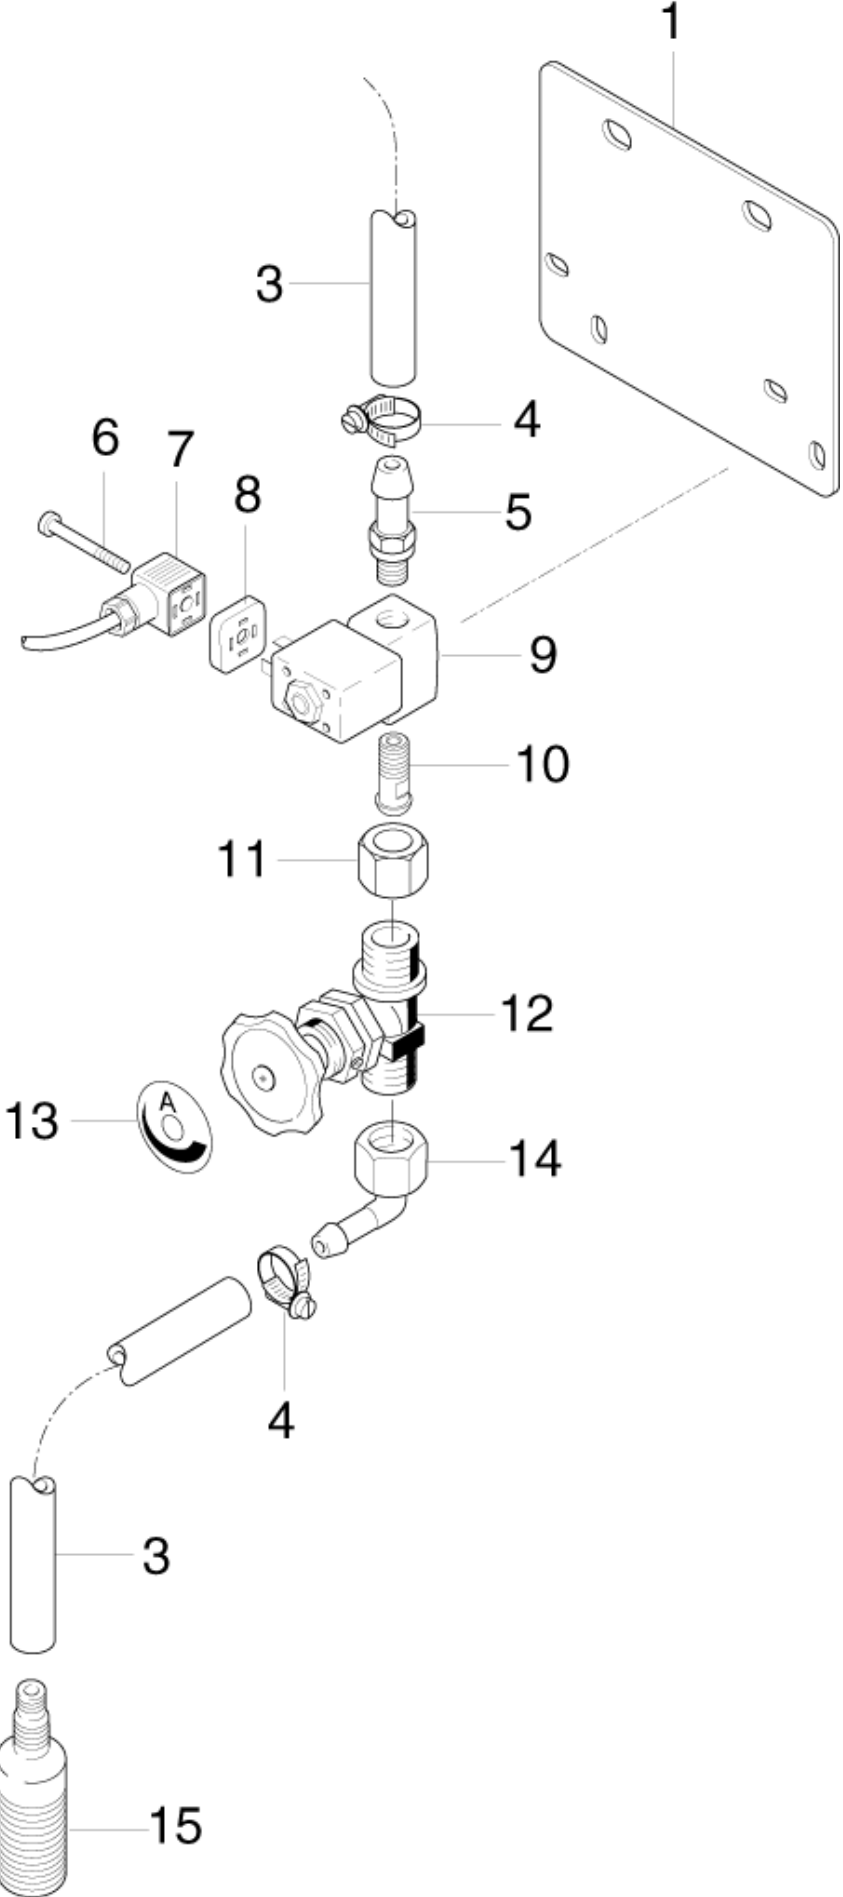

1x Detergent

ALPHA BOOSTER 5

23-11-2013

StyMiste ID
ALPHAB26

25

1x Detergent

ALPHA BOOSTER 5

23-11-2013

StyMiste ID

ALPHA26

26

Pos	Vare nr.	Ant	Beskrivelse
1	107305047	1	SUPPORT
3	5206636	2	Pvc-Slange, Klar Ø6/Ø10
4	11654	3	Slangeklemme
5	101609384	1	HOSE NIPPLE 7X1/8
6	17768	1	Skrue M3X25
7	107306065	1	Kobling
8	17767	1	Pakning
9	53295	1	Solenoid Valve
10	107302203	1	NIPPLE
11	101609400	1	UNION NUT 1/4X10
12	103403268	1	Needle Valve
13	12117	1	Tap Sticker
14	101609346	1	Hose Socket, Elbow
15	17508	1	Filterventil