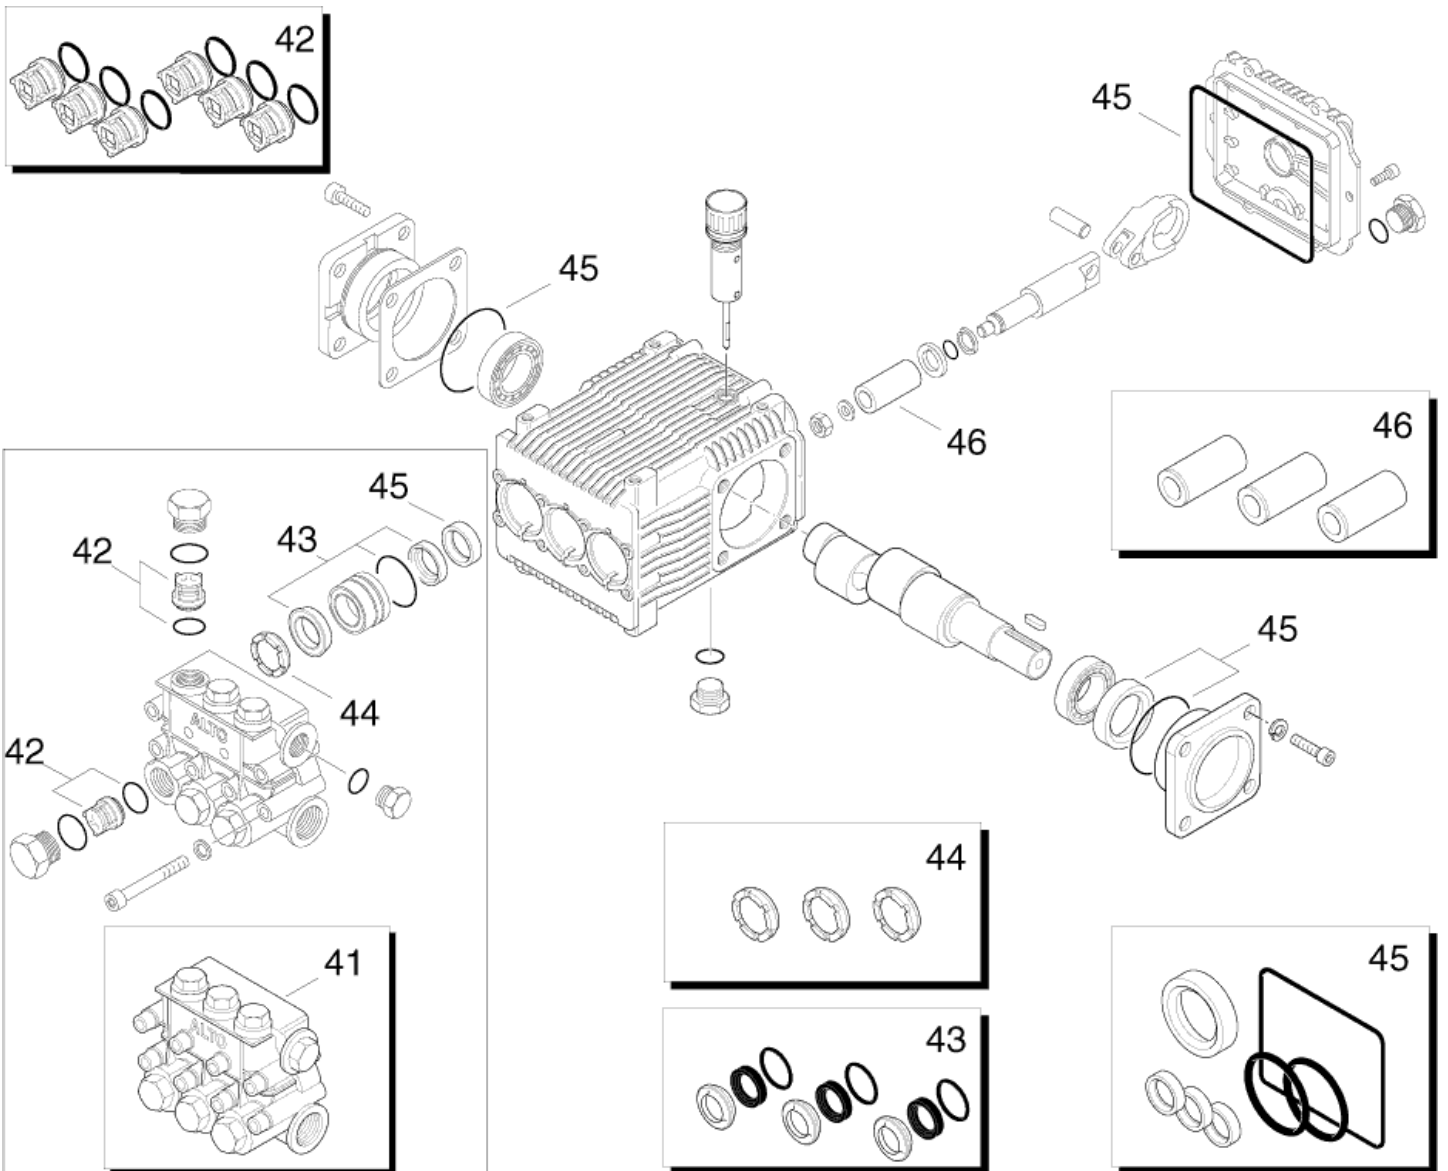

Pump 5, kits

ALPHA BOOSTER 5

23-11-2013

StyMiste ID
ALPHAB16

14

Pump 5, kits

ALPHA BOOSTER 5

23-11-2013

StyMiste ID

ALPHAB16

15

Pos	Vare nr.	Ant	Beskrivelse
41	301001170	1	Topstykke
42	301001153	1	Ventil Kit 6 For Pumpe
43	301001148	1	Stempel Paknings Kit
44	301001151	1	Støtte Ring Kit
45	301001150	1	Olie Paknings Kit
46	301001146	1	Stempel Kit