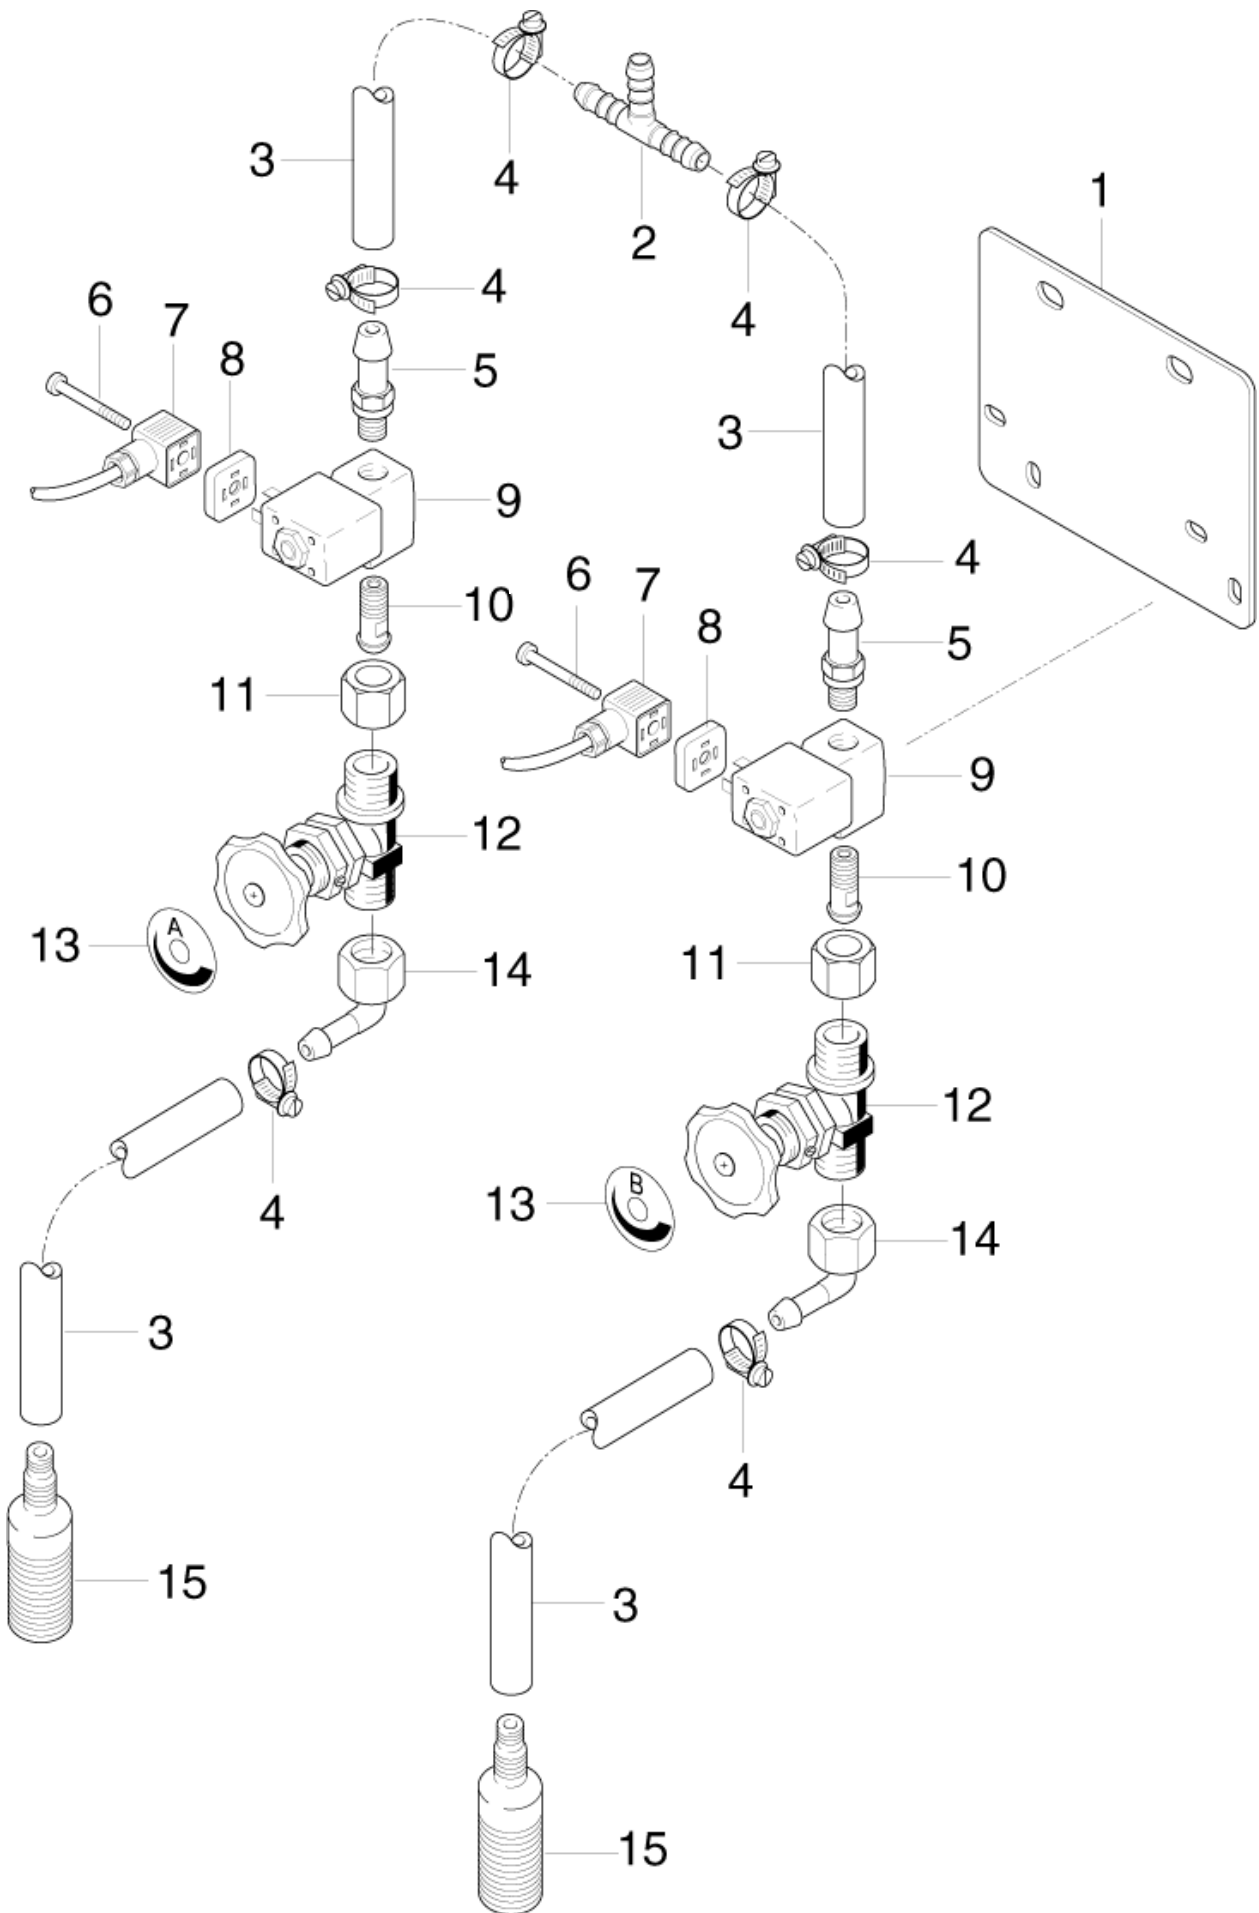

2x Detergent

ALPHA BOOSTER 5

23-11-2013

StyMiste ID

ALPHAB28

27

2x Detergent

ALPHA BOOSTER 5

23-11-2013

StyMiste ID
ALPHA28

28

Pos	Vare nr.	Ant	Beskrivelse
1	107305047	1	SUPPORT
2	2399	1	Hose Liner
3	5206636	4	Pvc-Slange, Klar Ø6/Ø10
4	11654	8	Slangeklemme
5	101609384	2	HOSE NIPPLE 7X1/8
6	17768	2	Skrue M3X25
7	107306065	2	Kobling
8	17767	2	Pakning
9	53295	2	Solenoid Valve
10	107302203	2	NIPPLE
11	101609400	2	UNION NUT 1/4X10
12	103403268	2	Needle Valve
13	12116	1	LABEL B
13	12117	1	Tap Sticker
14	101609346	2	Hose Socket, Elbow
15	17508	2	Filterventil