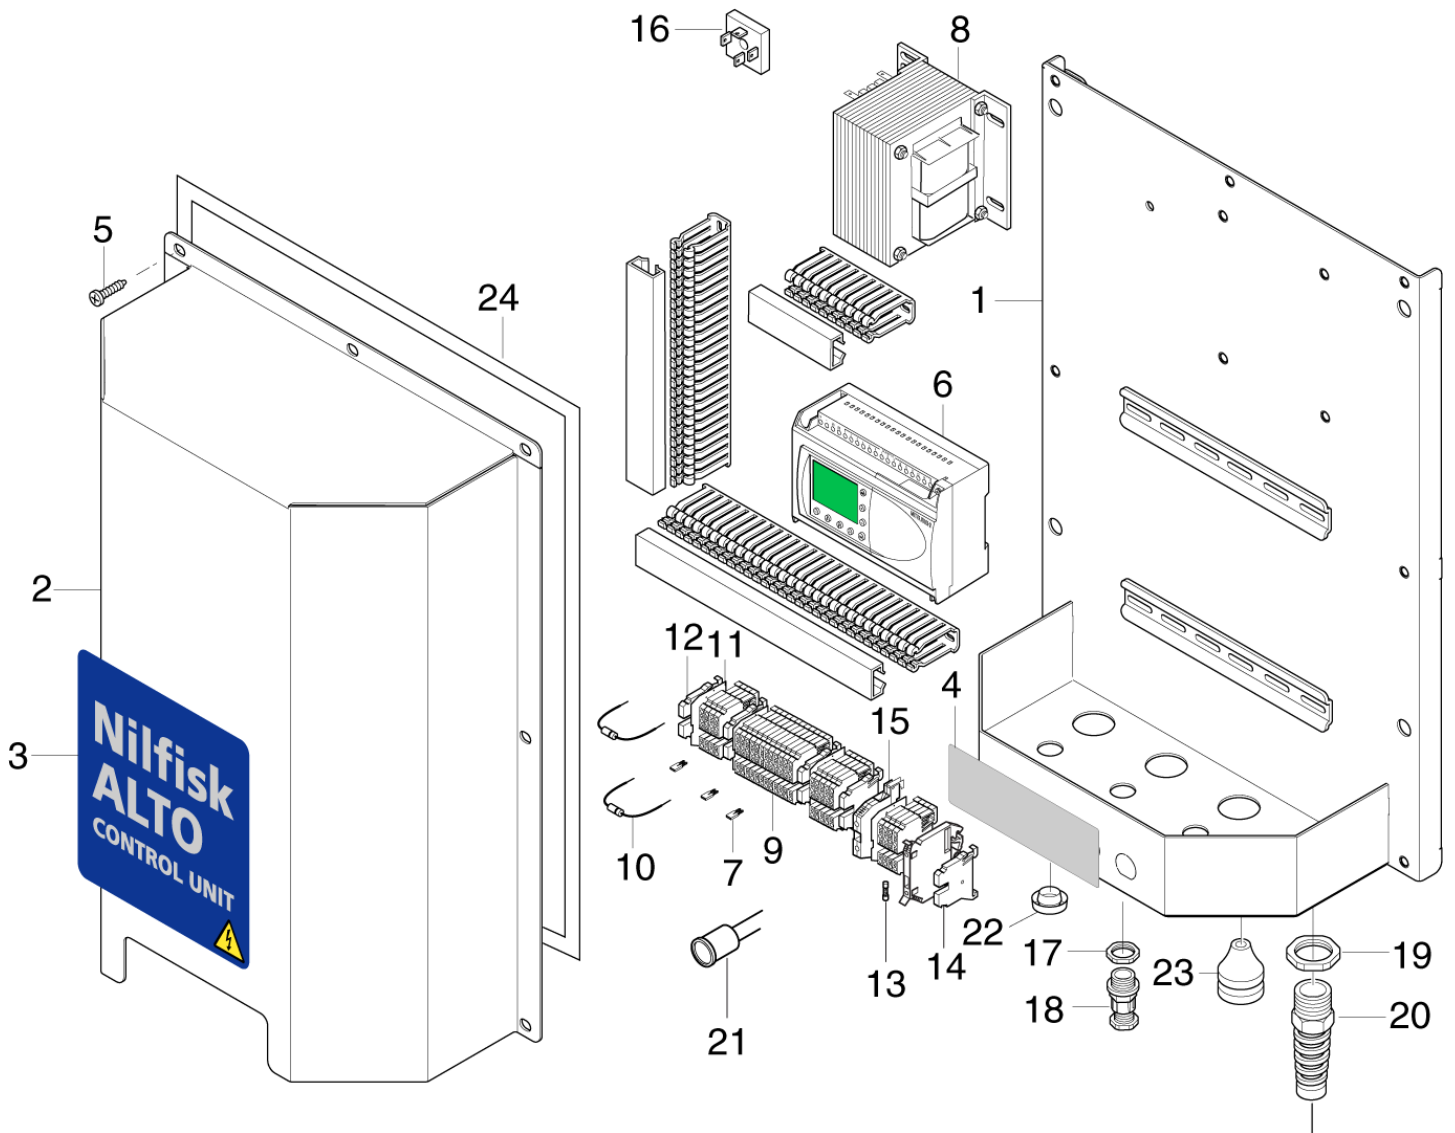

KONTROLSYSTEM

ALPHA BOOSTER 5

23-11-2013

StyMiste ID
ALPHAB30

29

KONTROLSYSTEM

ALPHA BOOSTER 5

23-11-2013

StyMiste ID
ALPHA30

30

Pos	Vare nr.	Ant	Beskrivelse
1	107304040	1	CHASSIS FOR CONTROL UNIT
2	107304039	1	CABINET FOR CONTROL UNIT
3	107309074	1	FRONT LABEL FOR CONTROL UNIT
4	107309088	1	LABEL FOR PUSHBUTTON
4	107309089	1	COVER LABEL FOR CONTROL UNIT
5	101814780	11	SCREW M5X10 TORX
6	106426023	1	PLC PROGRAM CONTROL UNIT
7	103821969	3	Laske Wago 4Q
8	103822166	1	CONTROL TRANSFORMER 230-400V
9	103821920	38	WIRE TERMINAL
10	26387	2	DIODE
11	103821921	5	END PLATE
12	103821920	5	WIRE TERMINAL
13	103821729	2	Fuse Ø5X20 2A T, 250V
13	3812385	1	Sikring Ø5X20
14	4812281	3	FUSE HOLDER
15	4812278	1	WIRE TERMINAL EARTH 4Q
16	22207	1	RECTIFIER
17	103821788	1	CABLE BUSHING
18	103821789	2	NUT M12X1.5 PA
19	909100043	3	Kabelaf lastning
20	103821778	3	NUT M20X1.5
21	29467	1	CAPACITOR 2200Ø F
22	103822184	4	PLUG 12X0.8 2MM
23	3803772	3	CABLE GROMMET TET 7-10C
24	107304044	1	FOLDING GASKET