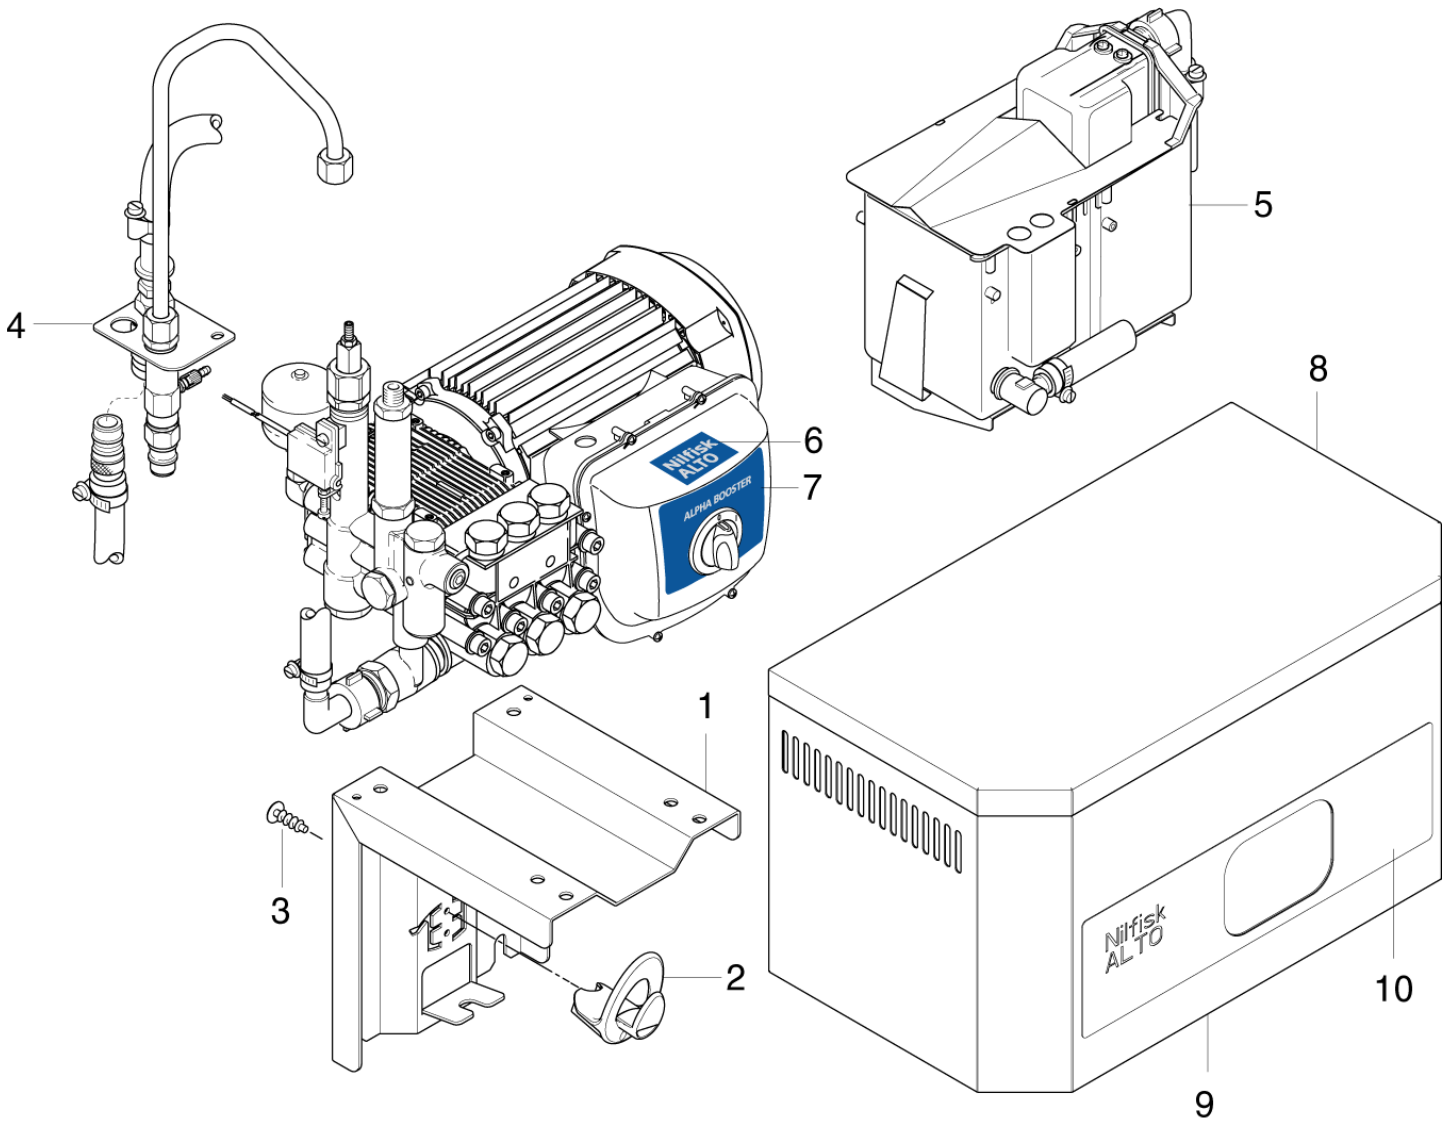

Overview

ALPHA BOOSTER 5

23-11-2013

StyMiste ID
ALPHAB02

3

Overview

ALPHA BOOSTER 5

23-11-2013

StyMiste ID

ALPHA02

4

Pos	Vare nr.	Ant	Beskrivelse
1	107304050	1	Vægbeslag Alpha
2	301000808	1	Holder
3	1814614	1	Skruer K50X18 Wn1451 A2
4		1	USE LINK Water inlet and outlet
5		1	USE LINK Water tank with support
6	104209525	1	LABEL NILFISK-ALTO
7	107309123	1	LABEL ALPHA BOOSTER 3 ALPHA BOOSTER 3
7	107309124	1	LABEL ALPHA BOOSTER 5 ALPHA BOOSTER 5
8	107304017	1	Cabinet Top
9	107304018	1	Kabinet
10	107309095	1	FRONT LABEL