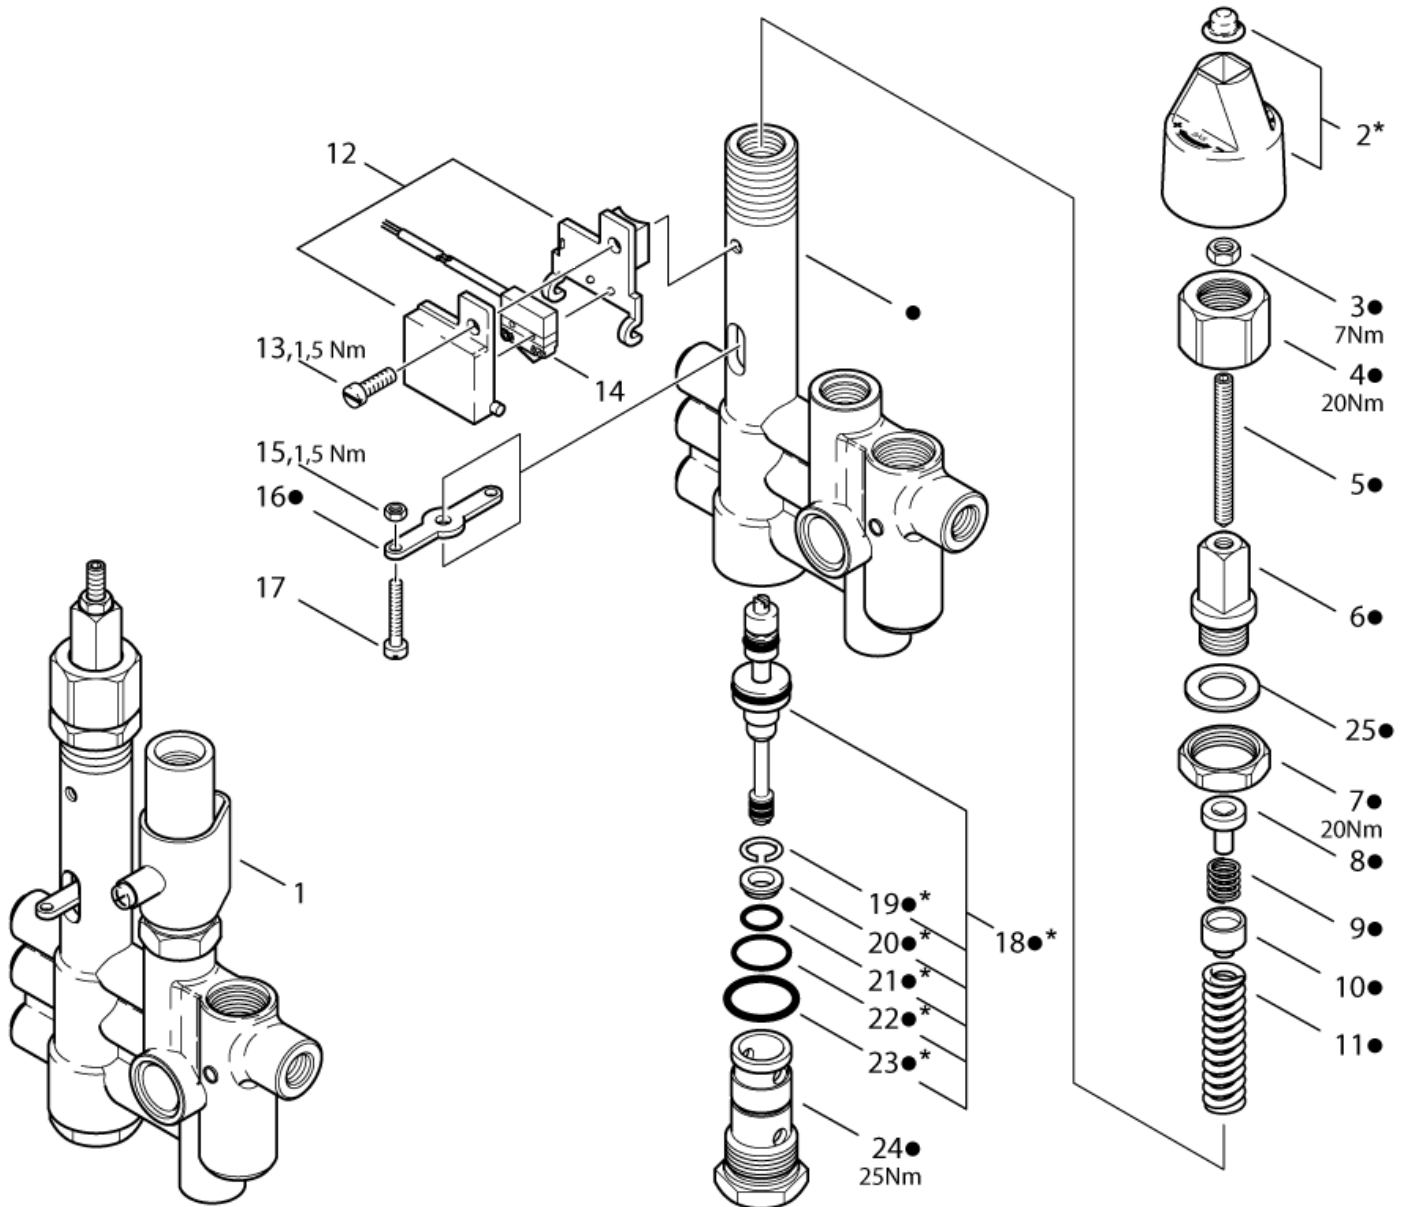

Unloader 2

ALPHA BOOSTER 5

23-11-2013

StyMiste ID

ALPHAB08

9

Unloader 2

ALPHA BOOSTER 5

23-11-2013

StyMiste ID
ALPHA08

10

Pos	Vare nr.	Ant	Beskrivelse
-	301001850	1	Rep. Sæt F. Omløbsventil
1	301001810	1	Omløbsventil, NEPTUNE 3-7
3	3136	1	Møtrik
4	62710	1	Omløber
5	62711	1	Gev indstift
6	62712	1	Justerskrue
7	62696	1	Møtrik
8	62695	1	Fjederstyr
9	62713	1	Fjeder
10	62694	1	Sæde
11	40972	1	Fjeder
12	62401	1	Hus F. Micro Switch
13	3349	1	Skrue
14	301000952	1	Mikrokontakt
15	2759	1	Møtrik M8
16	62717	1	Kontaktbeslag
17	5076	1	Skrue
18	64314	1	Rep.Sæt Ventilstempel
19	909100001	1	Låsering
20	62708	1	Ventilsæde
21	49461	1	O-Ring
22	9523	1	O-Ring
23	32091	1	O-Ring
24	64301	1	Banjo Bolt
25	103004451	1	VULCAN FIBRE WASHER Ø16X20X1.5 DIN 7737