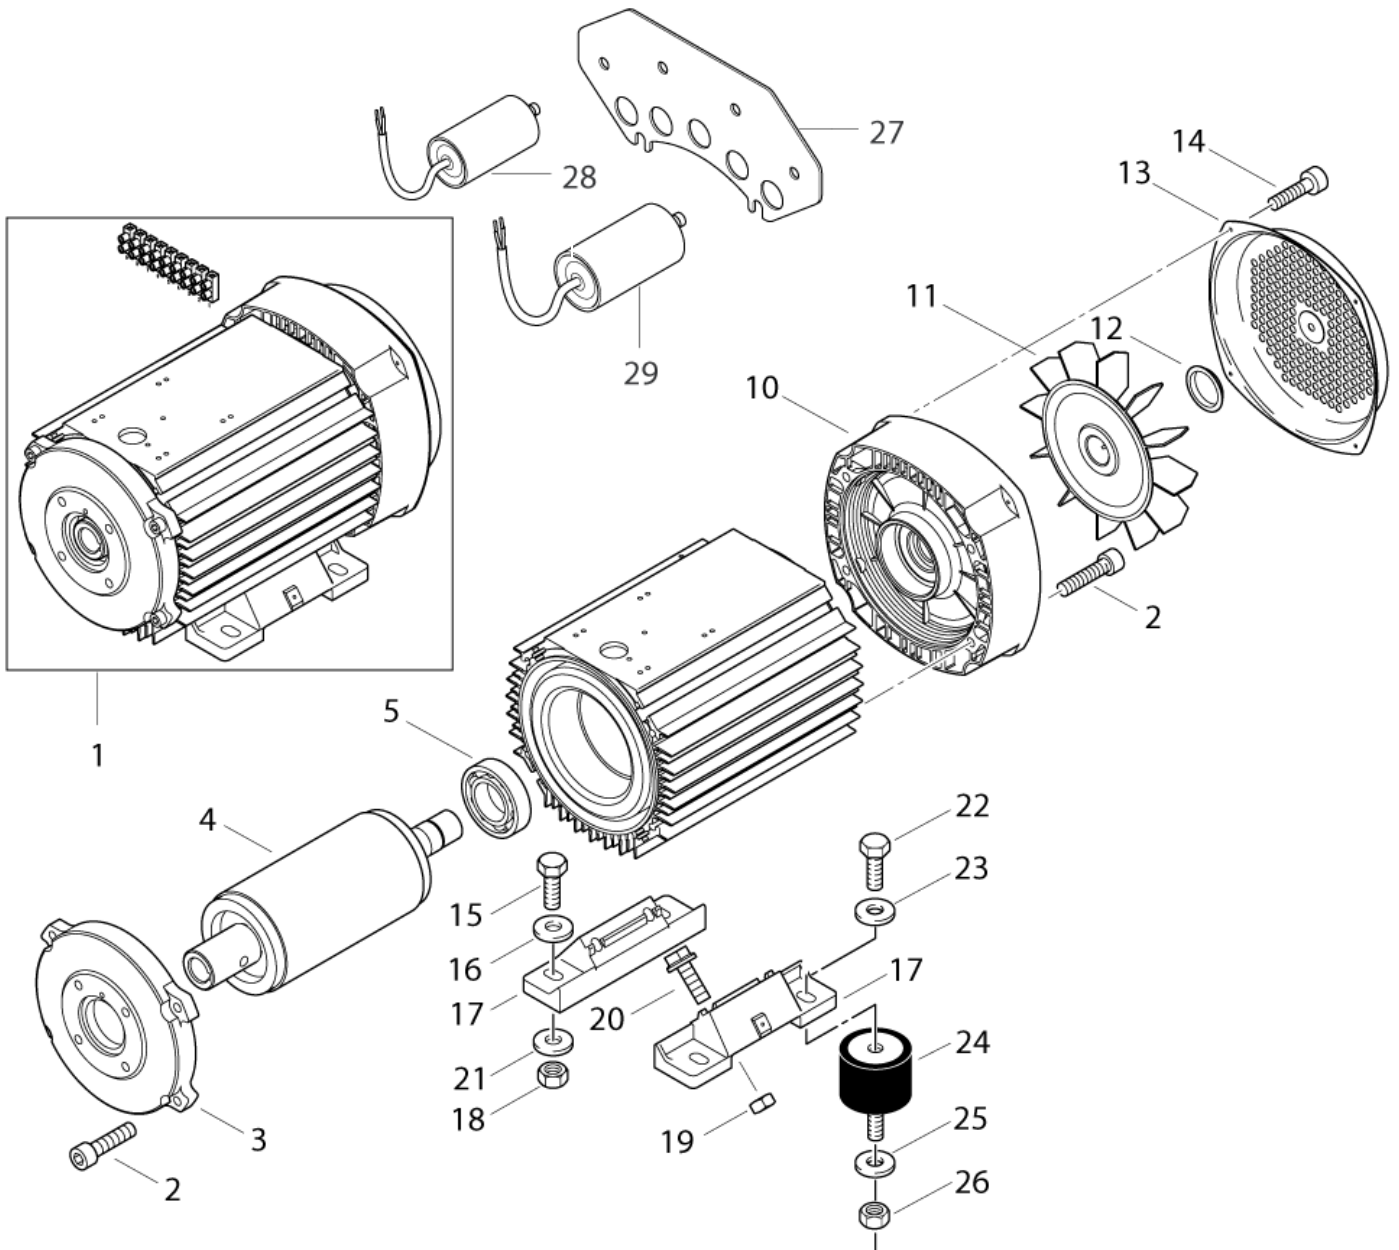

Overview

ALPHA BOOSTER 5

23-11-2013

StyMiste ID

ALPHA02

4

Pos	Vare nr.	Ant	Beskrivelse
1	107304050	1	Vægbeslag Alpha
2	301000808	1	Holder
3	1814614	1	Skruer K50X18 Wn1451 A2
4		1	USE LINK Water inlet and outlet
5		1	USE LINK Water tank with support
6	104209525	1	LABEL NILFISK-ALTO
7	107309123	1	LABEL ALPHA BOOSTER 3 ALPHA BOOSTER 3
7	107309124	1	LABEL ALPHA BOOSTER 5 ALPHA BOOSTER 5
8	107304017	1	Cabinet Top
9	107304018	1	Kabinet
10	107309095	1	FRONT LABEL

MOTOR

ALPHA BOOSTER 5

23-11-2013

StyMiste ID
ALPHAB04

5