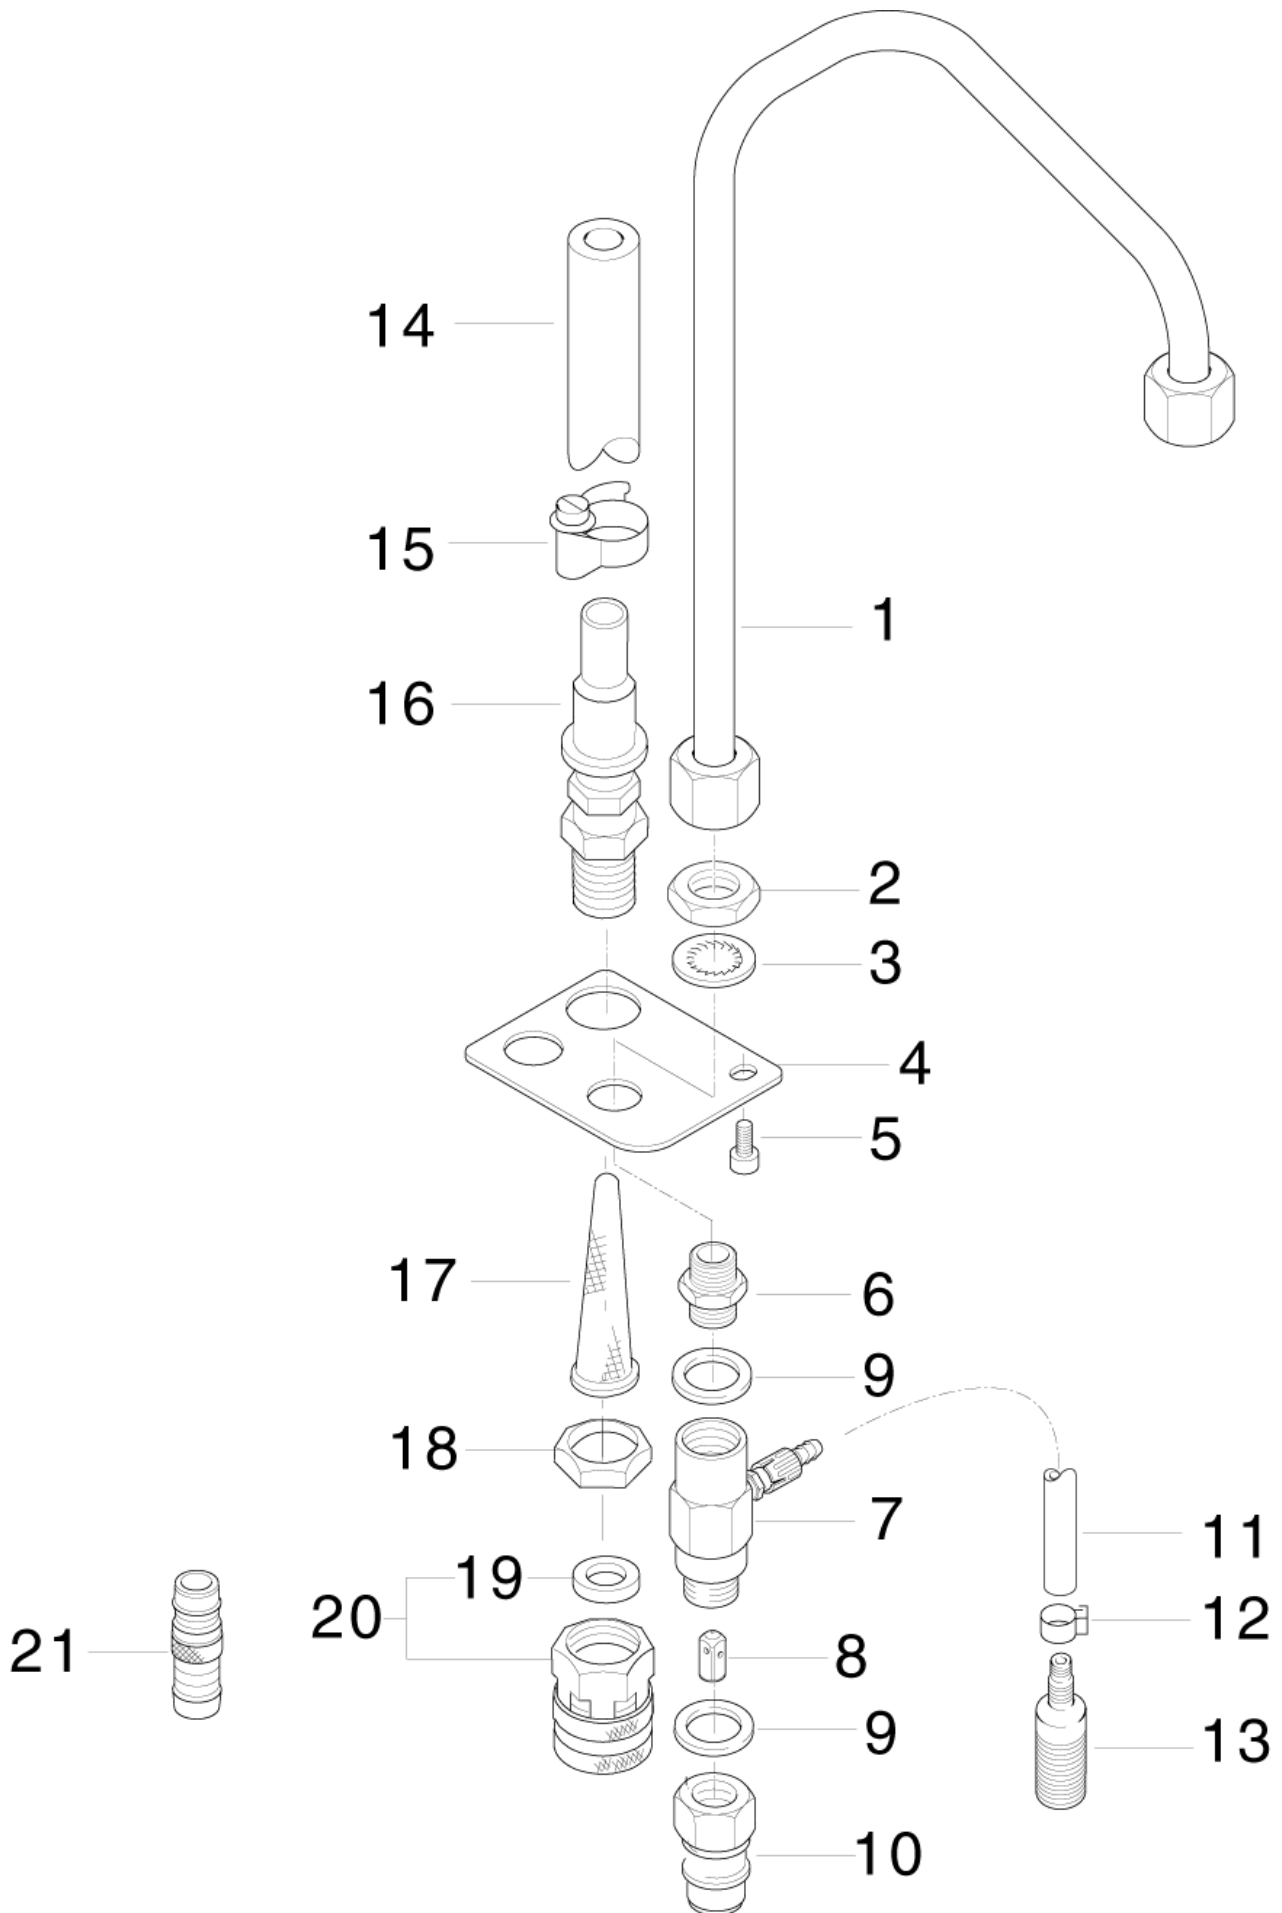

Water inlet and outlet

ALPHA BOOSTER 5

23-11-2013

StyMiste ID
ALPHAB18

16

Water inlet and outlet

ALPHA BOOSTER 5

23-11-2013

StyMiste ID

ALPHA18

17

Pos	Vare nr.	Ant	Beskrivelse
1	107305044	1	Tube With Cutting Rings
2	1803220	1	Kontramøtrik M18X1,5
3	1810076	1	TOOTHED WASHER J M18
4	107304037	1	PLATE
5	101814749	1	Screw M8X10 Din 912 Cyl.H Oved
6	6200484	1	Skotforskruning
7	103822162	1	DETERGENT INJECTOR 3/8IN
8	6101038	1	Stempel
9	1801075	2	Tætningssskive 3/8"
10	1600493	1	Ergo højtryk kobling DN10 3/8" han
11	5206636	1	Pvc-Slange, Klar Ø6/Ø10
12	11654	1	Slangeklemme
13	17508	1	Filterventil
14	5206230	1	Slange
15	1810191	1	Spændebånd 13-27 A4 (SS)
16	6100937	1	Filterhus
17	6100941	1	Filter
18	1800341	1	"Kontramøtrik 3/4" "
19	3001237	1	Pakning Ø24,5Xø16X3
20	1602945	1	KEW kobling, indiv. gevind 3/4"
21	1600659	1	KEW kobling slange-ende 3/4" han
21	1605955	1	Stiknippel

USA 3-20, 5-45, 5-54