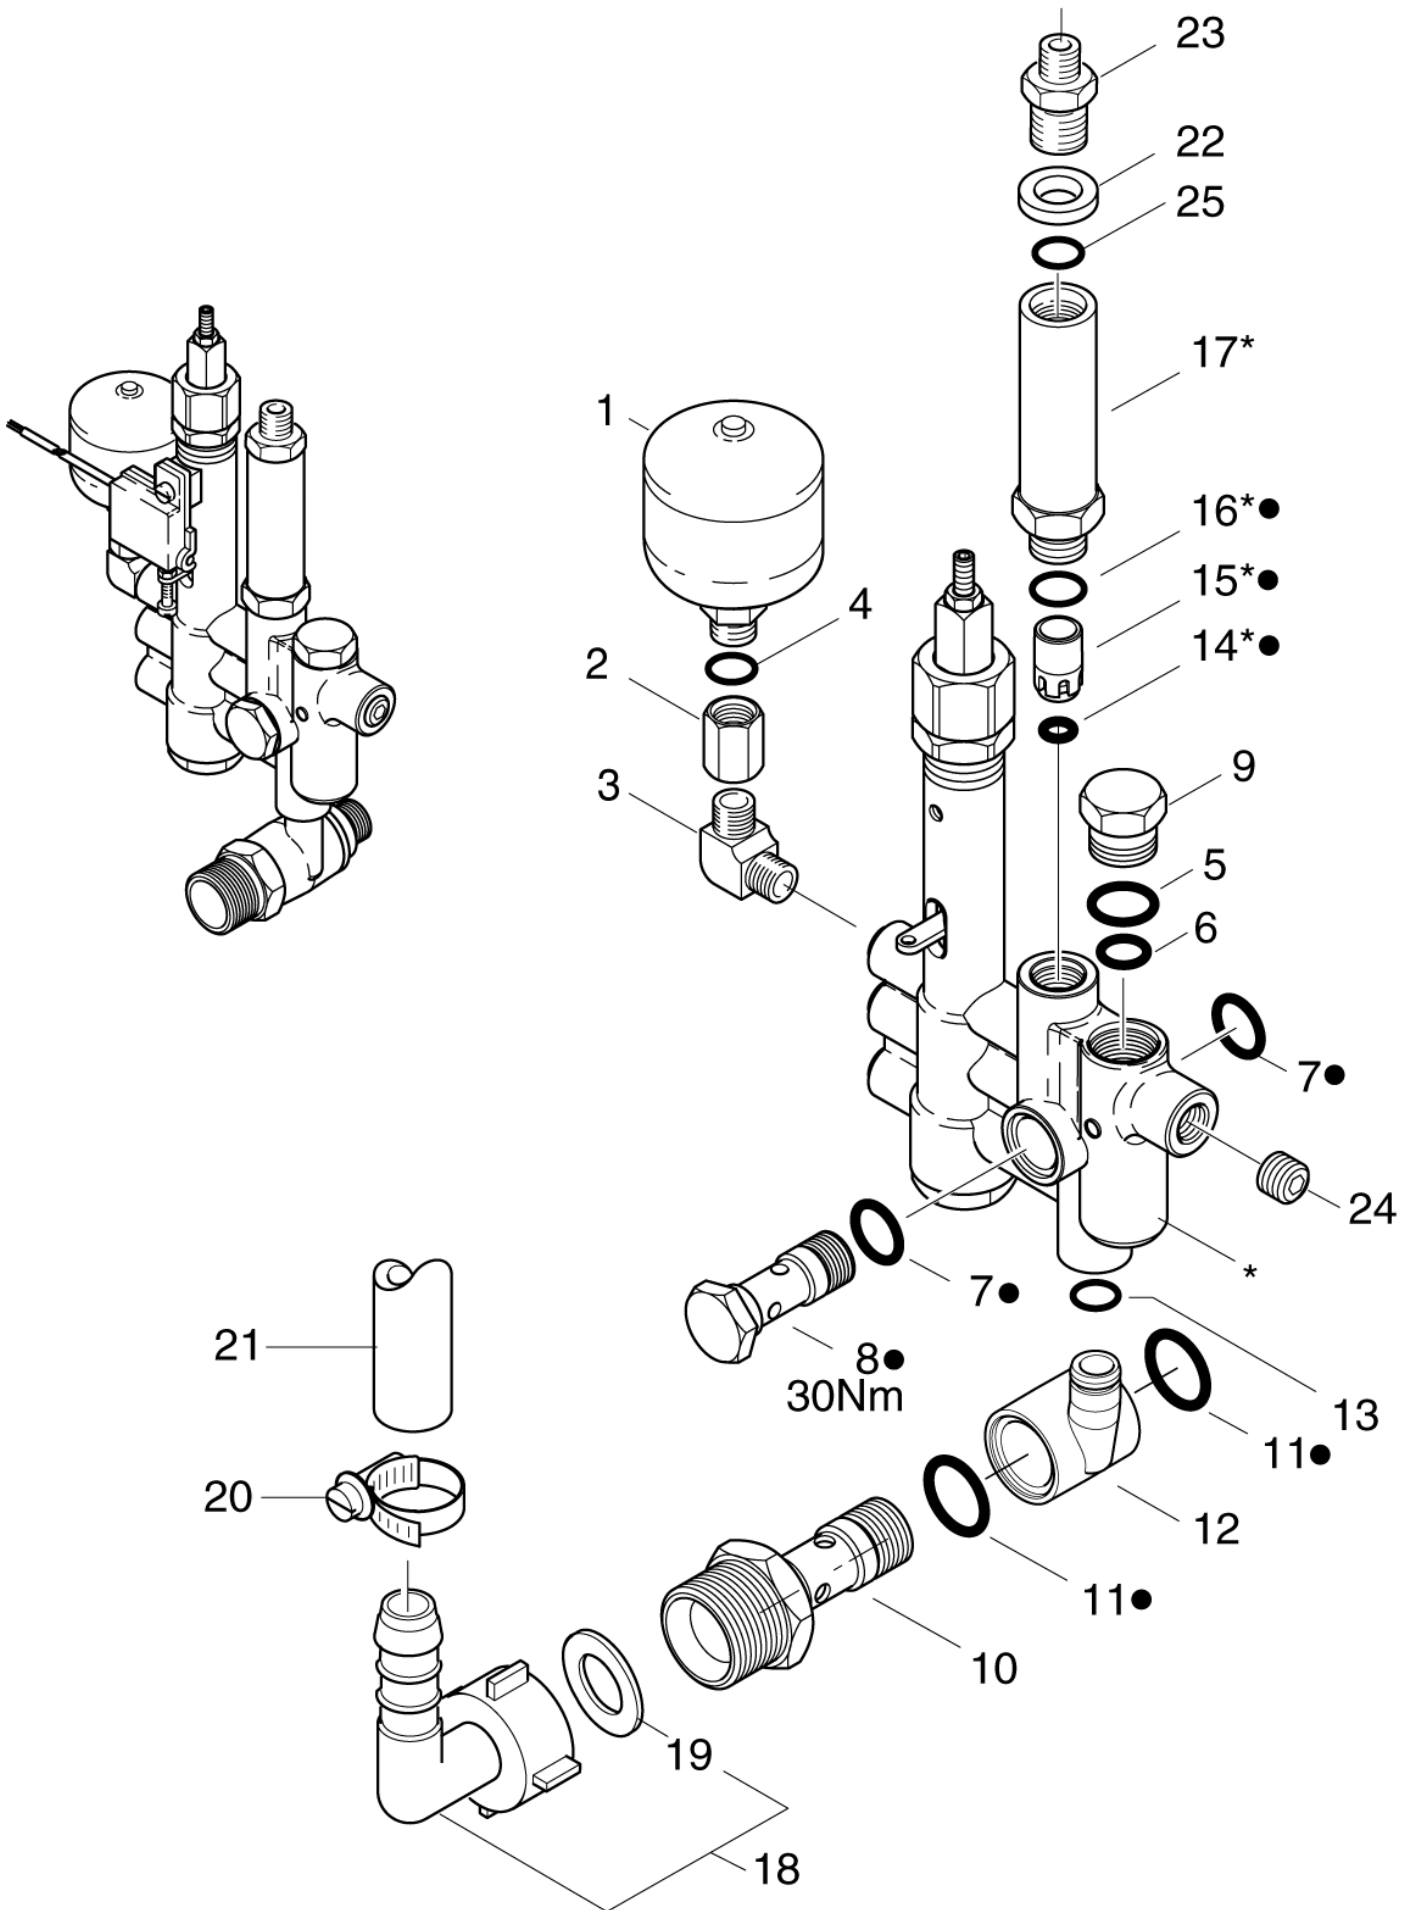

Unloader 1

ALPHA BOOSTER 5

23-11-2013

StyMiste ID
ALPHAB06

7

Unloader 1

ALPHA BOOSTER 5

23-11-2013

StyMiste ID
ALPHA06

8

Pos	Vare nr.	Ant	Beskrivelse
-	301001810	1	Omløbsventil, NEPTUNE 3-7
-	301001850	1	Rep. Sæt F. Omløbsventil
1	63090	1	Trykudligner
2	63136	1	Muffe
3	1618	1	Forskruning
4	3003860	1	O-Ring 13,95 X 2,62
5	16443	1	O-Ring
6	62706	1	O-Ring
7	16443	2	O-Ring
8	62697	1	Banjo Bolt
9	107302201	1	PLUG FOR UNLOADER
10	301001297	1	"Banjo Bolt G1/2"-G3/4"X72 "
11	24347	2	O-Ring
12	301000778	1	Returløb Ø30,9X34
13	3003670	1	O-Ring
14	56519	1	O-Ring
15	301000905	1	Stempel
16	16998	1	O-Ring
17	62722	1	Hus
18	5613	1	Slangestuds
19	15587	1	Pakning
20	8298	2	Spændebånd
22	1801075	1	Tætningskive 3/8"
23	1601079	1	Ligeforskruning
24	6262	3	Blændprop
25	3004246	1	O-Ring Ø11.1X1.6