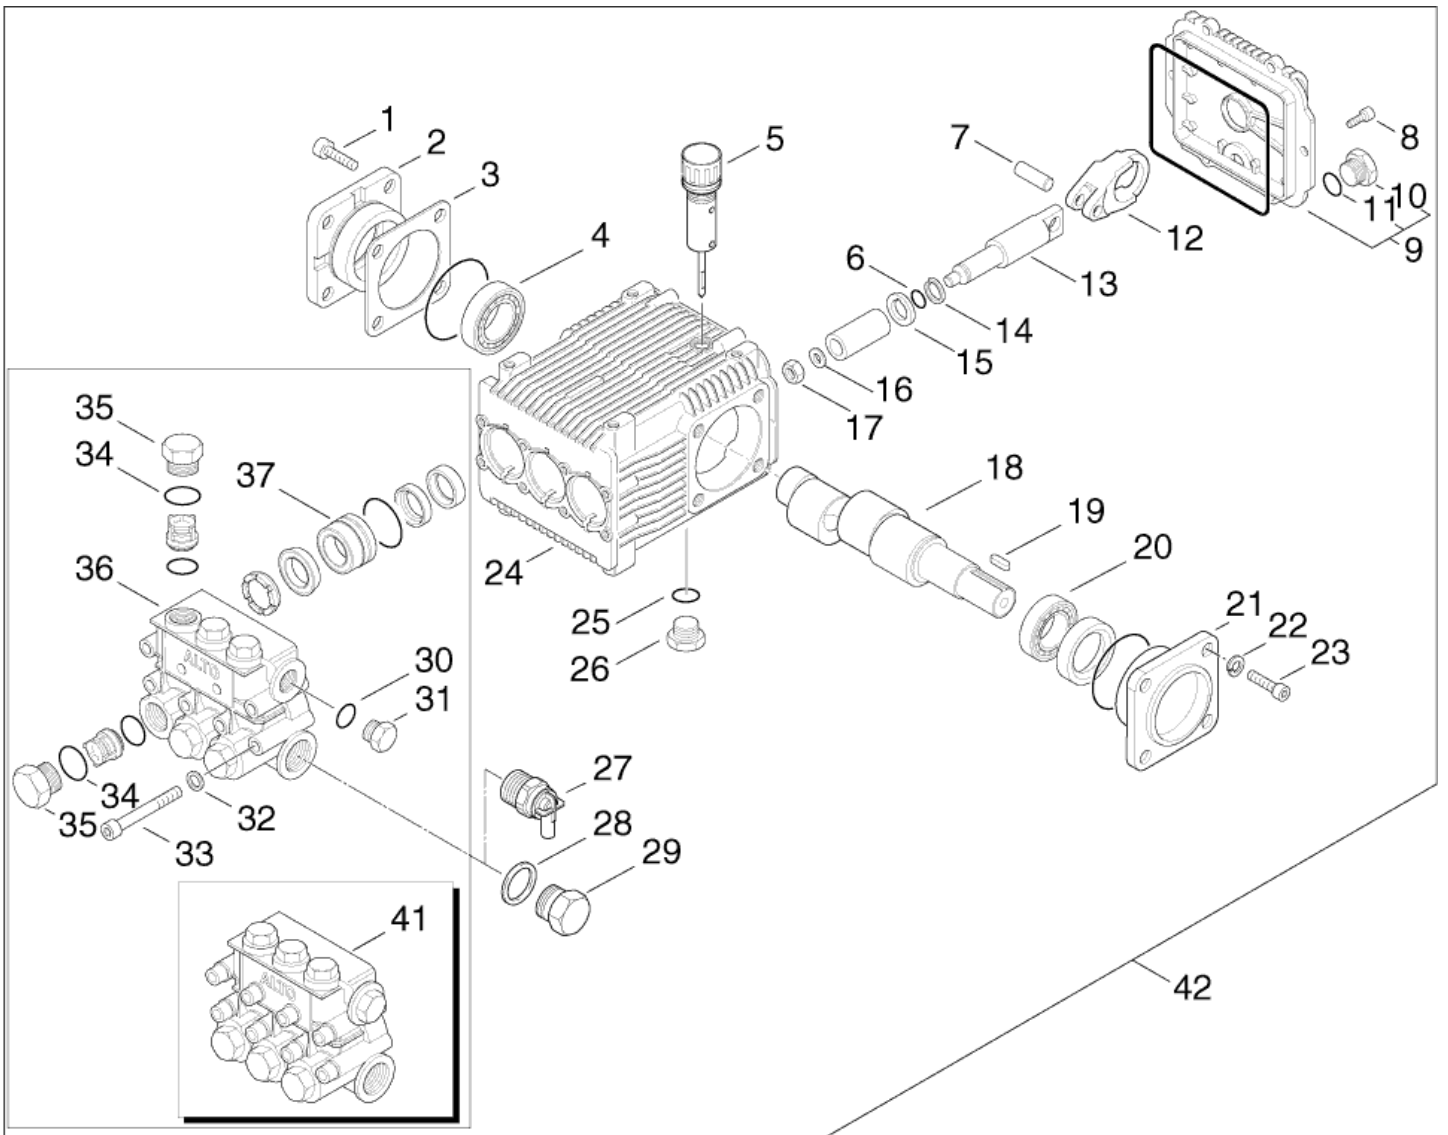

Pump 5

ALPHA BOOSTER 5

23-11-2013

StyMiste ID
ALPHAB14

11

Pump 5

ALPHA BOOSTER 5

23-11-2013

StyMiste ID
ALPHA14

12

Pos	Vare nr.	Ant	Beskrivelse	
-	107144146	1	Pump Oil Na5 1 Liter B	SAE 15W 40, 0,45l
1	2788	4	CYLINDER SCREW M8X16 ISO 4762 ST 8.8/ZN	
2	301001166	1	Lejedæksel Lukket	
3	301001140	1	Lejedæksel	
3	301001141	1	Pasningsskive	
3	301001142	1	ADJUSTING WASHER 80X80X0.20	
3	301001143	1	ADJUSTING WASHER 80X80X0.25	
4	909100163	1	Rulleleje	
5	301001460	1	"Oliepind G3/8" F. Maxxi"	
6	3001740	3	O-Ring 7,66X1,78 Nitril	
7	301001138	3	Stang	
8	909100158	6	SCREW CYLINDERHEAD M6x14 ISO4762 ZN	
9	301001158	1	COVER	
10	301001135	1	Prop	
11	56554	1	O-Ring	
12	301001168	3	Plejlstang	5-45, 5-49
12	301001169	3	CONNECTING ROD	5-27
13	301001156	3	Stempel Stang	
14	49900	3	Støttering 8,0X11,0X1,0	
15	301001139	3	Afstandsskive	
16	909100165	3	Pakning	
17	909100167	3	Møtrik	
18	301001161	1	Krumtap	5-27
18	301001165	1	Krumtap	5-49
18	301001659	1	CRANKSHAFT NO.4	5-45
19	19639	1	Fjede A	
20	909100162	1	Rulleleje	
21	301001167	1	Lejedæksel	
22	2798	4	LOCK WASHER 8	
23	3928	4	SCREW M8X30	5-27
23	6863	3	SCREW M8X35	5-45, 5-49
24	301001157	1	Cylinderblok	
25	56554	1	O-Ring	
26	301001135	1	Prop	
27	301001391	1	Thermostat-Ventil F.Maxxi	
28	5127	1	Pakningsring	
29	301001136	1	Prop	
30	1409	1	Pakning	
31	301001134	1	Prop	
32	909100168	8	Låseskive Ø8	
33	1814597	8	Skrue M8X70	
34	103004342	6	O-Ring	
35	301001137	6	Prop