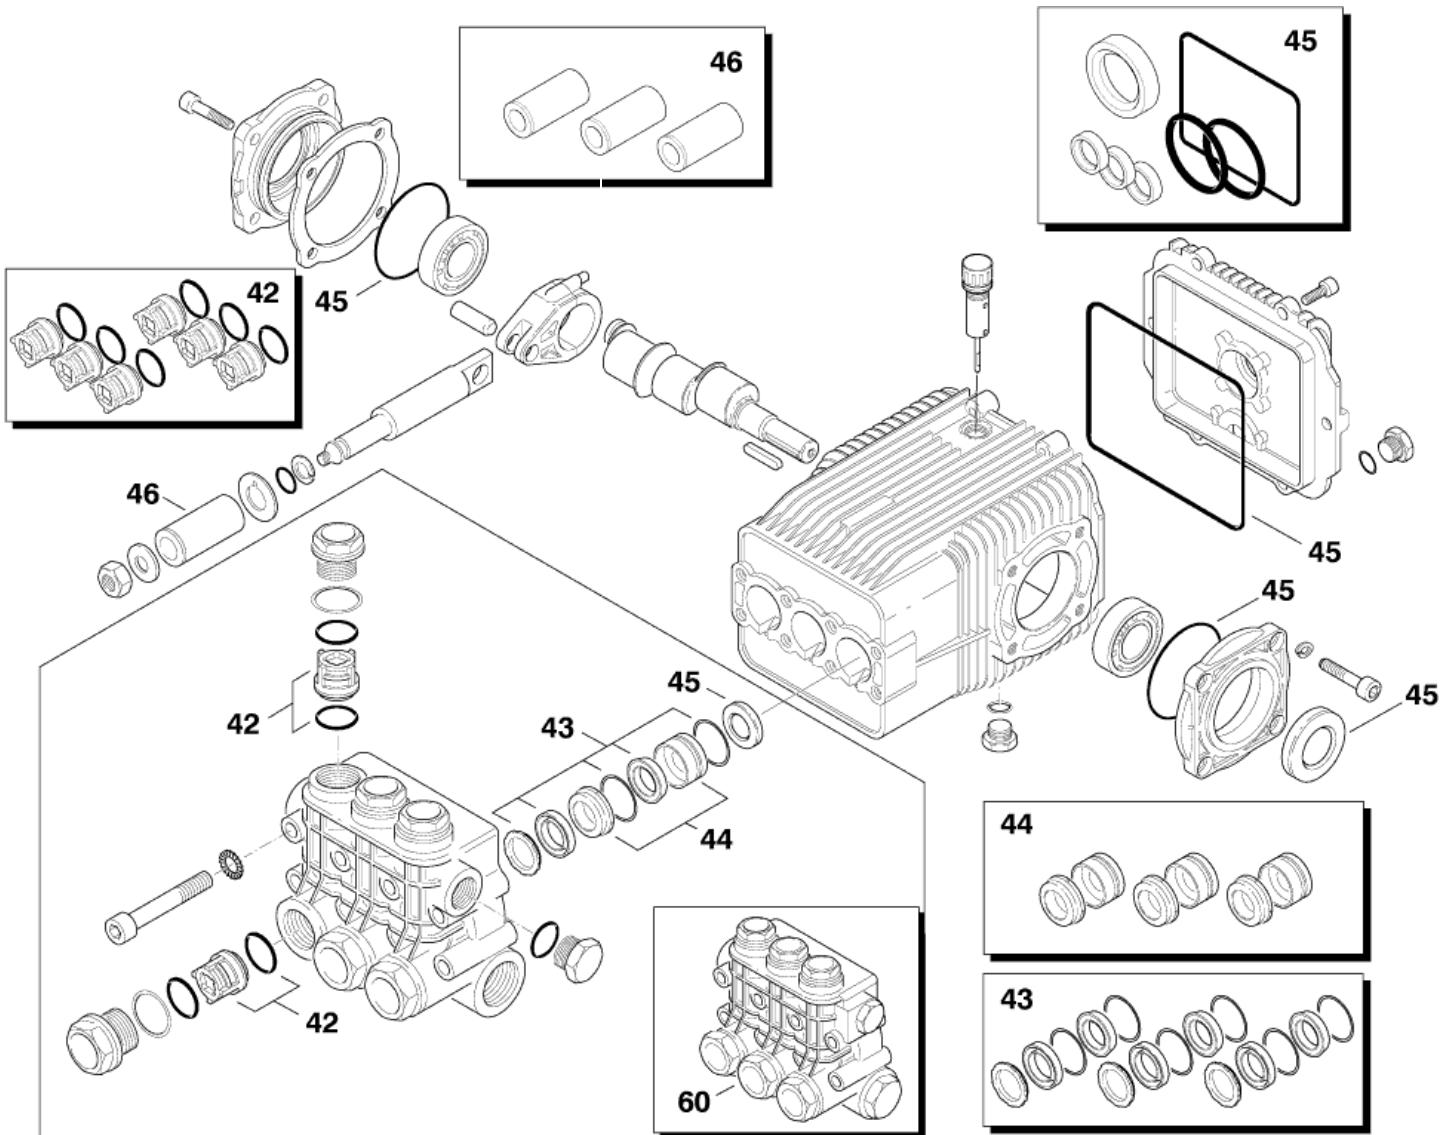

Pump 8, Kit

ALPHA BOOSTER 8 and 8 BASIC

03-11-2013

StyMiste ID
ALPHAB812

13

Pump 8, Kit

ALPHA BOOSTER 8 and 8 BASIC

03-11-2013

Stykliste ID

ALPHAB812

14

Pos	Vare nr.	Ant	Beskrivelse
42	301002039	1	Ventilsæt
43	301002053	1	Kit Piston Sealing Ø22
44	301002055	1	Kit Support Ring Ø22
45	301002051	1	Rep.Sæt Olieætning
46	301002050	1	Rep.Sæt Stempler
60	301002029	1	Valve Block Compl. Ø22Mm Piston