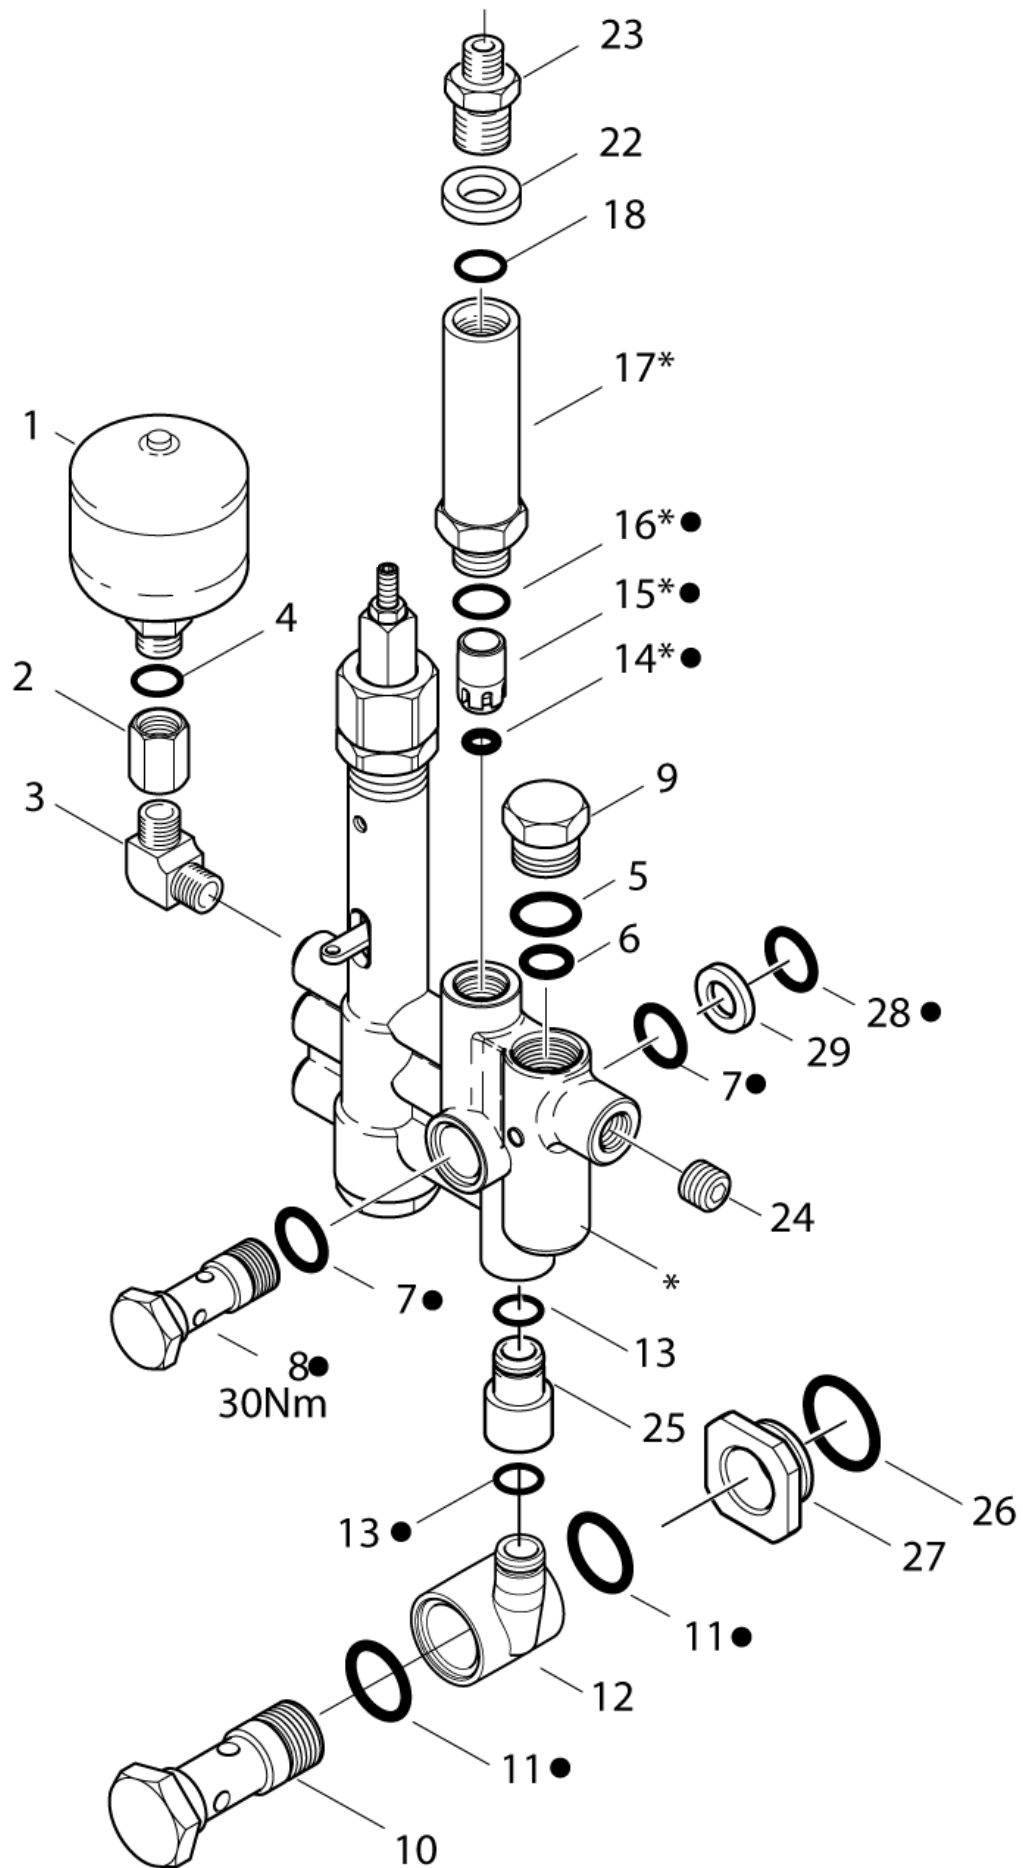

Unloader 1

ALPHA BOOSTER 8 and 8 BASIC

03-11-2013

StyMiste ID
ALPHAB806

7

Unloader 1

ALPHA BOOSTER 8 and 8 BASIC

03-11-2013

StyMiste ID
ALPHA8006

8

Pos	Vare nr.	Ant	Beskrivelse
-	301001810	1	Omløbsventil, NEPTUNE 3-7
-	301001850	1	Rep. Sæt F. Omløbsventil
1	63090	1	Trykudligner
2	63136	1	Muffe
3	1618	1	Forskruning
4	3003860	1	O-Ring 13,95 X 2,62
5	16443	1	O-Ring
6	62706	1	O-Ring
7	16443	2	O-Ring
8	301001757	1	Hulskruer
9	107302201	1	PLUG FOR UNLOADER
10	107121503	1	Banjo Bolt, Inlet
11	24347	2	O-Ring
12	301000778	1	Returløb Ø30,9X34
13	13739	1	O-Ring
14	56519	1	O-Ring
15	301000905	1	Stempel
16	16998	1	O-Ring
17	62722	1	Hus
18	3004246	1	O-Ring Ø11.1X1.6
22	1801075	1	Tætnings-skive 3/8"
23	1601079	1	Ligeforskruning
24	6262	3	Blændprop
25	301001749	1	Adapter 120X14,8X30
26	32585	1	O-Ring
27	301001753	1	Reduction
28	4456	1	O-Ring
29	301001750	1	Adapter