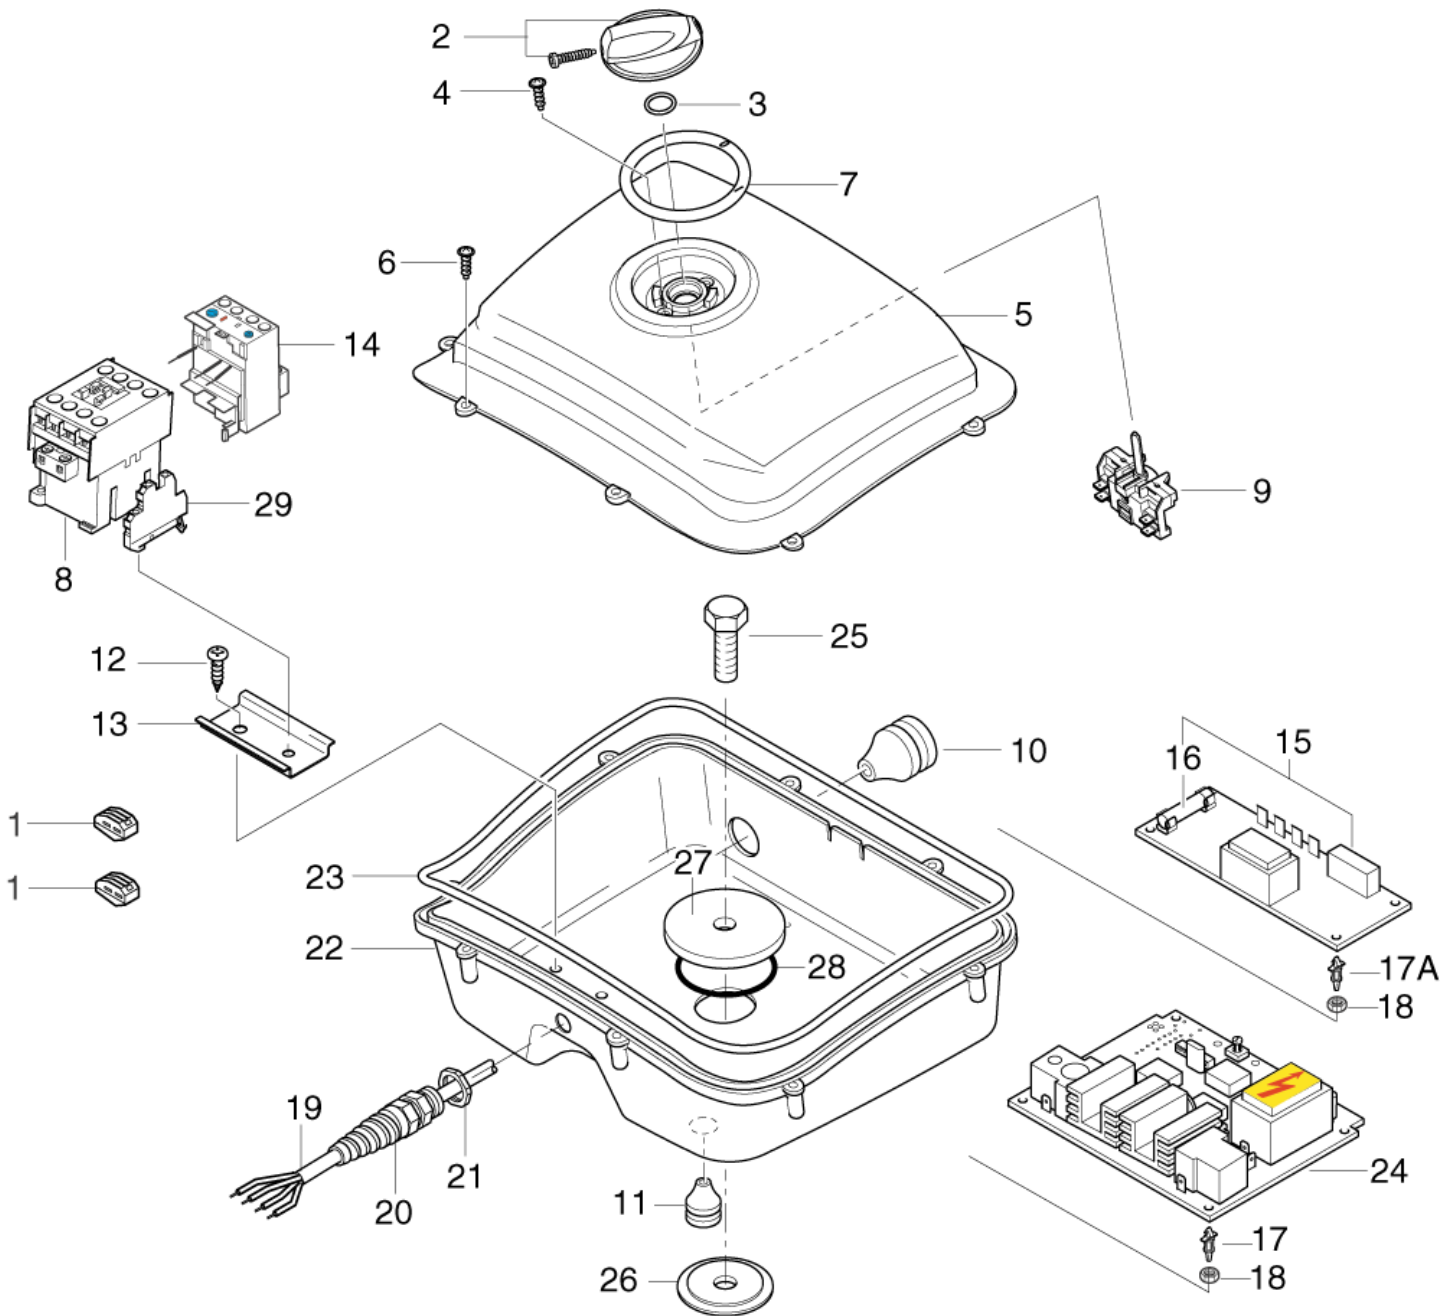

Connection box

ALPHA BOOSTER 8 and 8 BASIC

03-11-2013

StyMiste ID
ALPHAB816

17

Connection box

ALPHA BOOSTER 8 and 8 BASIC

03-11-2013

StyMiste ID
ALPHAB816

18

Pos	Vare nr.	Ant	Beskrivelse
1	301001229	2	Rækkelemme 3X4 Qmm
2	909100204	1	Drejeknap
3	9868	1	O-Ring 10.0X2.5
4	18274	2	Skrue M4X12
5	107306077	1	EL-BOX COVER
6	16861	8	Skrue 3,9 X 16
7	107309109	1	LABEL FOR 0-1
8	103822308	1	Contactora Cjx2-D25-V7 400
9	29931	1	Kontakt
10	3803780	1	Pakdåse Tet 10-14C
11	3803764	1	Pakdåse Tet 5-7C
12	16860	2	Skrue 4x12
13	107306089	1	DIN RAIL
14	103822327	1	Relæ 12-18 Amp
14	103822328	1	Thermal Relay 17-25Amp
14	103822329	1	Thermal Relay 23-32Amp
15	301000181	1	Printkort F. POSEIDON
16	301000263	1	Fuse 0,63A/500V/T Ø6 3X32
17	103822222	4	STAY F. CIRCUIT-BOARD M4X22.2
18	1802974	4	Møtrik M4
19	107350325	1	POWER CORD HO7RN-F 4G2.5
20	909100043	1	Kabelaf lastning
21	103821778	1	NUT M20X1.5
22	107306076	1	EL-BOX BOTTOM
23	101406054	1	Sponge Rubber Ø4 L 1M
24	301001743	1	Electronic 400V up to week 15 2008
25	1802651	1	Taptite Skrue M10X25
26	107302205	1	FLANGE FOR CONNECTION BOX
27	107302204	1	FLANGE
28	3002318	1	O-RING 38.0X3.0
29	103821940	2	WIRE TERMINAL up to week 15 2008
17A	103822164	4	SPACER ROD