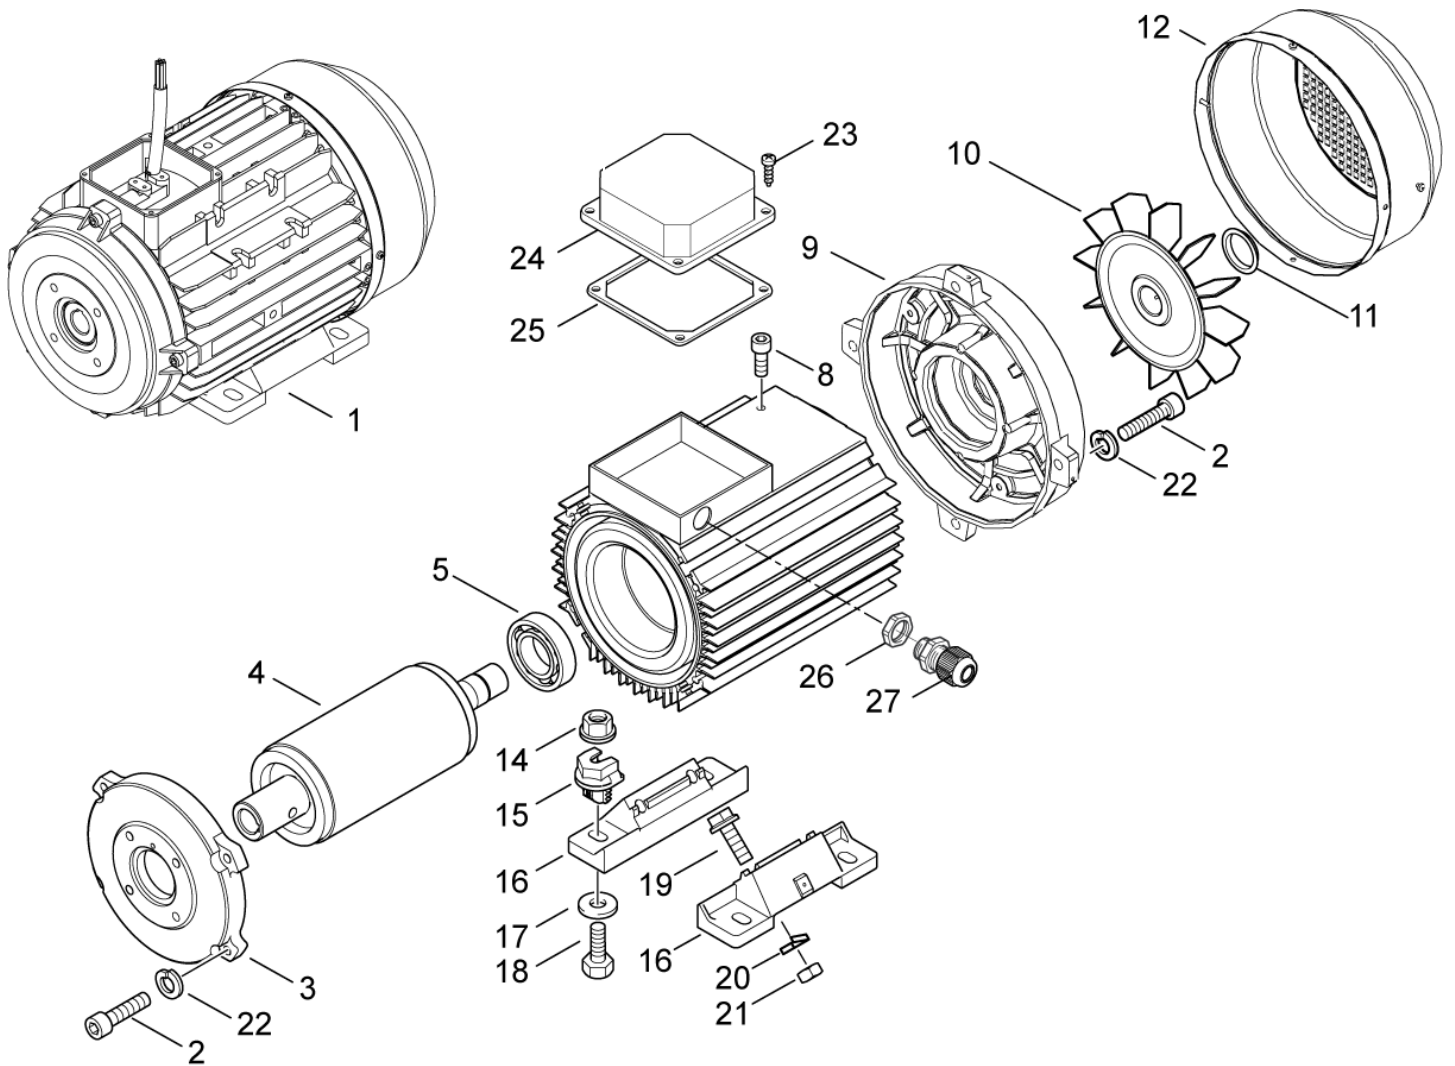

MOTOR

ALPHA BOOSTER 8 and 8 BASIC

03-11-2013

StyMiste ID
ALPHAB804

5

MOTOR

ALPHA BOOSTER 8 and 8 BASIC

03-11-2013

StyMiste ID
ALPHAB804

6

Pos	Vare nr.	Ant	Beskrivelse
1	107140938	1	MOTOR MEC132 230/400V 3PH 11KW
1	107140938	1	MOTOR MEC132 230/400V 3PH 11KW
2	6863	8	SCREW M8X35
3	2798	8	LOCK WASHER 8
4	301002075	1	Motor Flange
5	301002078	1	ROTOR MOTOR 11KW
6	909100380	1	Roller Bearing 6208-2Zc3
8	2777	4	CYLINDER SCREW M4X10 ISO 1207 4.8 ST/ZN
9	301002073	1	Leje Dæksel, Bagerst
10	301002074	1	Ventilator Ø230X50
11	106162892	1	CLAMPING STRAP
12	301002077	1	FAN HOUSING Ø 260X115
14	61467	4	Møtrik M8
15	301001269	4	HOLDER NUT M
16	301002076	2	MOTOR FOOT
17	2793	4	WASHER 8.4X2
18	3213	4	SCREW M8X40
19	8928	4	HEX. SCREW M10X60 ISO 4017 ZN
20	24851	4	LOCK WASHER 10
21	2758	4	HEXAGON NUT M8
22	2798	8	LOCK WASHER 8
23	1804814	4	Maskinskrue M4X12
24	107300127	1	El.Box Cover
25	107300128	1	Gasket For El.Box
26	103821832	1	NUT M25X1.5 PA/L GREY
27	103822182	1	CABLE BUSHING M25