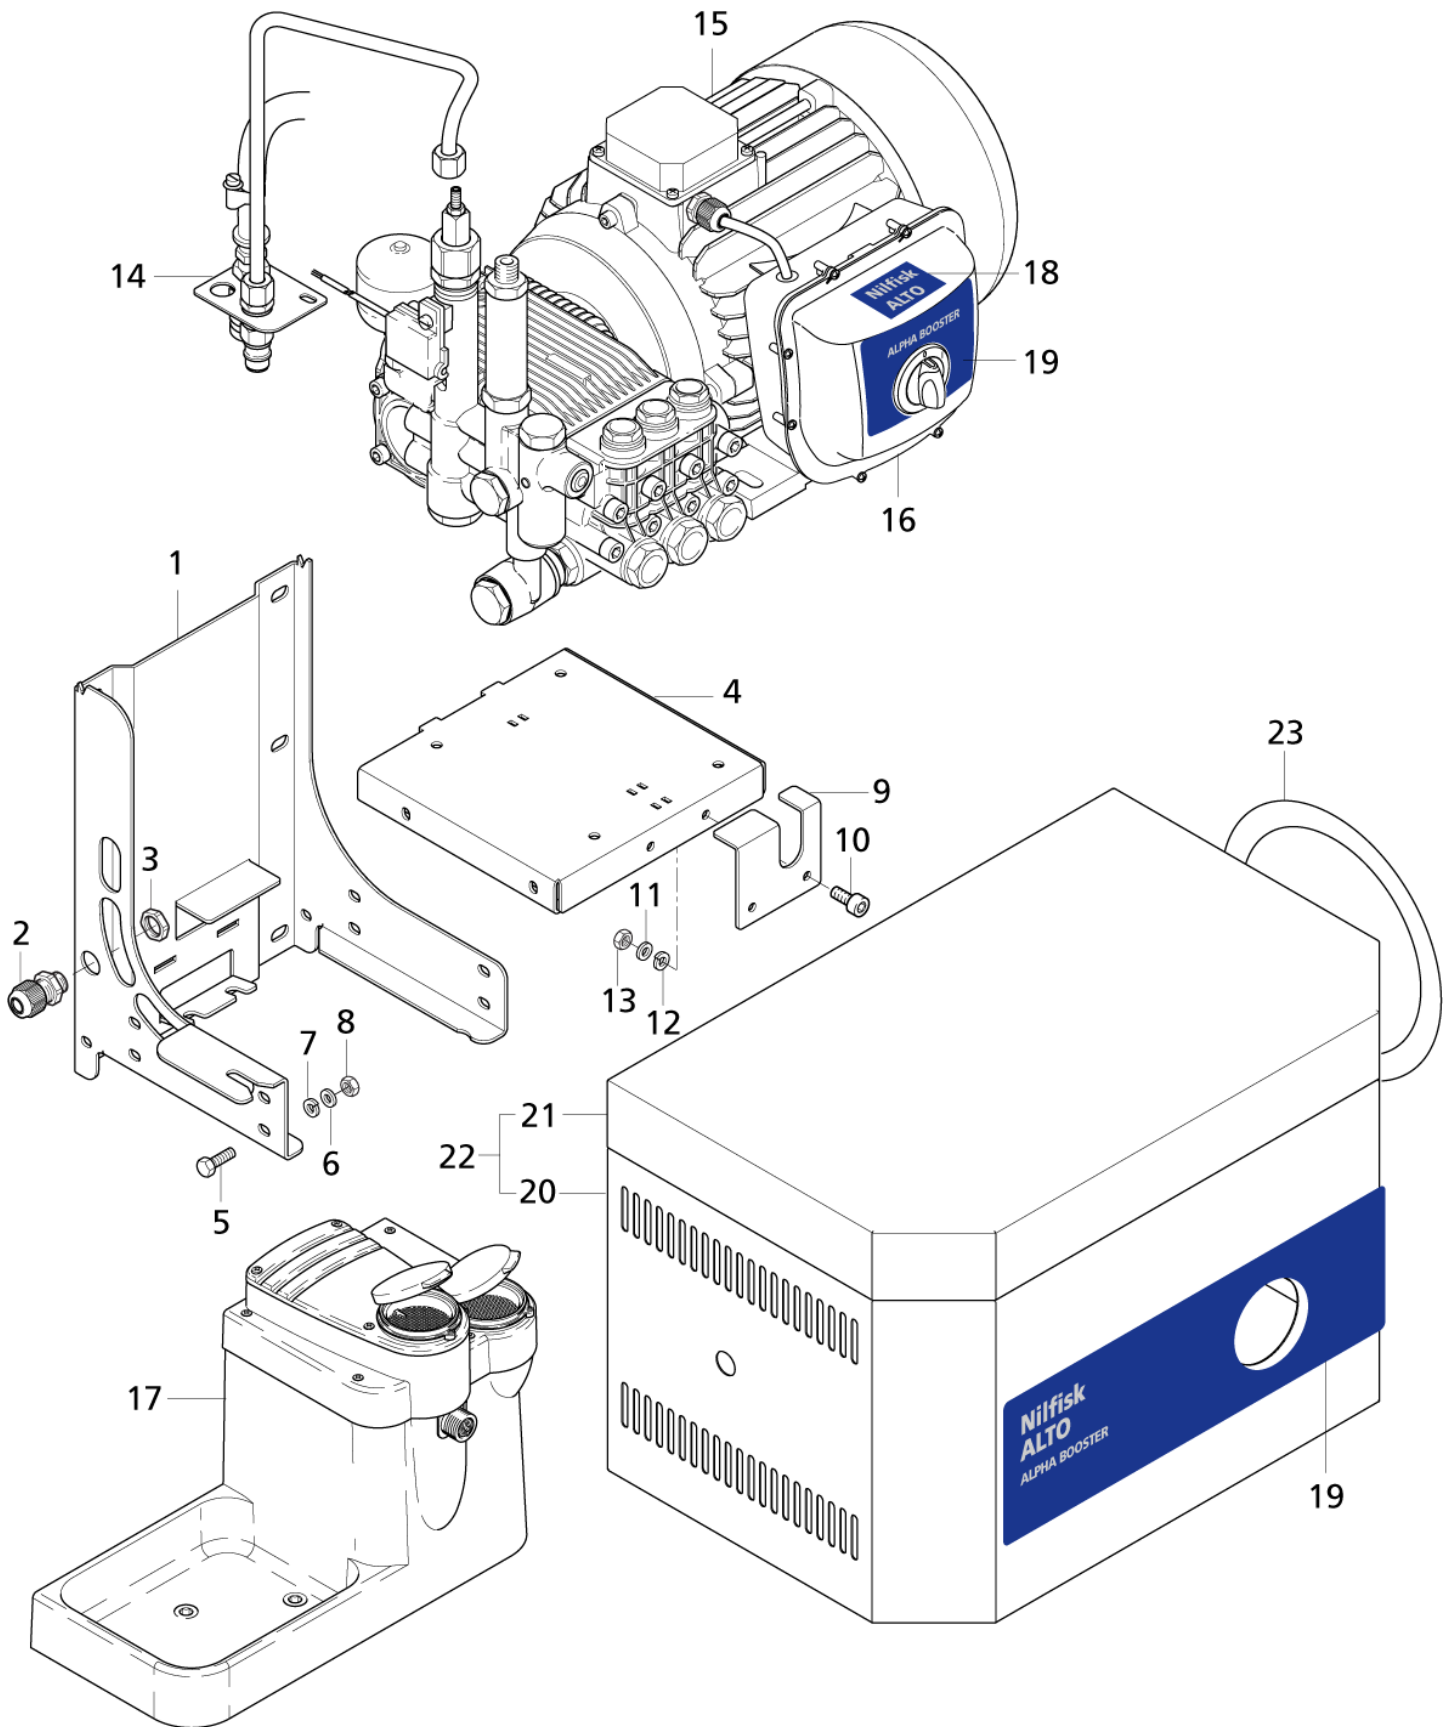

Overview

ALPHA BOOSTER 8 and 8 BASIC

03-11-2013

StyMiste ID
ALPHAB802

3

Overview

ALPHA BOOSTER 8 and 8 BASIC

03-11-2013

StyMiste ID
ALPHAB802

4

Pos	Vare nr.	Ant	Beskrivelse	
1	107304060	1	Beslag Alpha 8	
2	103822182	1	CABLE BUSHING M25	
3	103821832	1	NUT M25X1.5 PA/L GREY	
4	107304061	1	Motor Plade	
5	1801133	8	Sætskrue M10X25	
6	1800317	1	Underlagsskive Encore 26/28/30	
7	1800309	8	Fjederskive M10	
8	1800465	8	Møtrik M10	
9	107304063	2	MOTOR LOCK PLATE	
10	2753	2	Skrue	
11	2762	2	Skive	
12	1801182	2	Fjederskive M8	
13	2758	2	HEXAGON NUT M8	
14		1	USE LINK	Water inlet and outlet
15		1	USE LINK	Motor pump unit
16		1	USE LINK	Connection box
17		1	USE LINK	Water tank with support
18	104209525	1	LABEL NILFISK-ALTO	BASIC
19	107309125	1	LABEL ALPHA BOOSTER 8 130X90 MM	BASIC
19	107309501	1	FRONT LABLE F. ALPHA BOOSTER 8	8-103
20	107304054	1	CABINET WELDED ALPHA 8	
21	107304055	1	CABINET TOP WELDED ALPHA	
22	107360907	1	STAINLESS STEEL CABINET AB8	
23	107304068	1	AIR LOCK