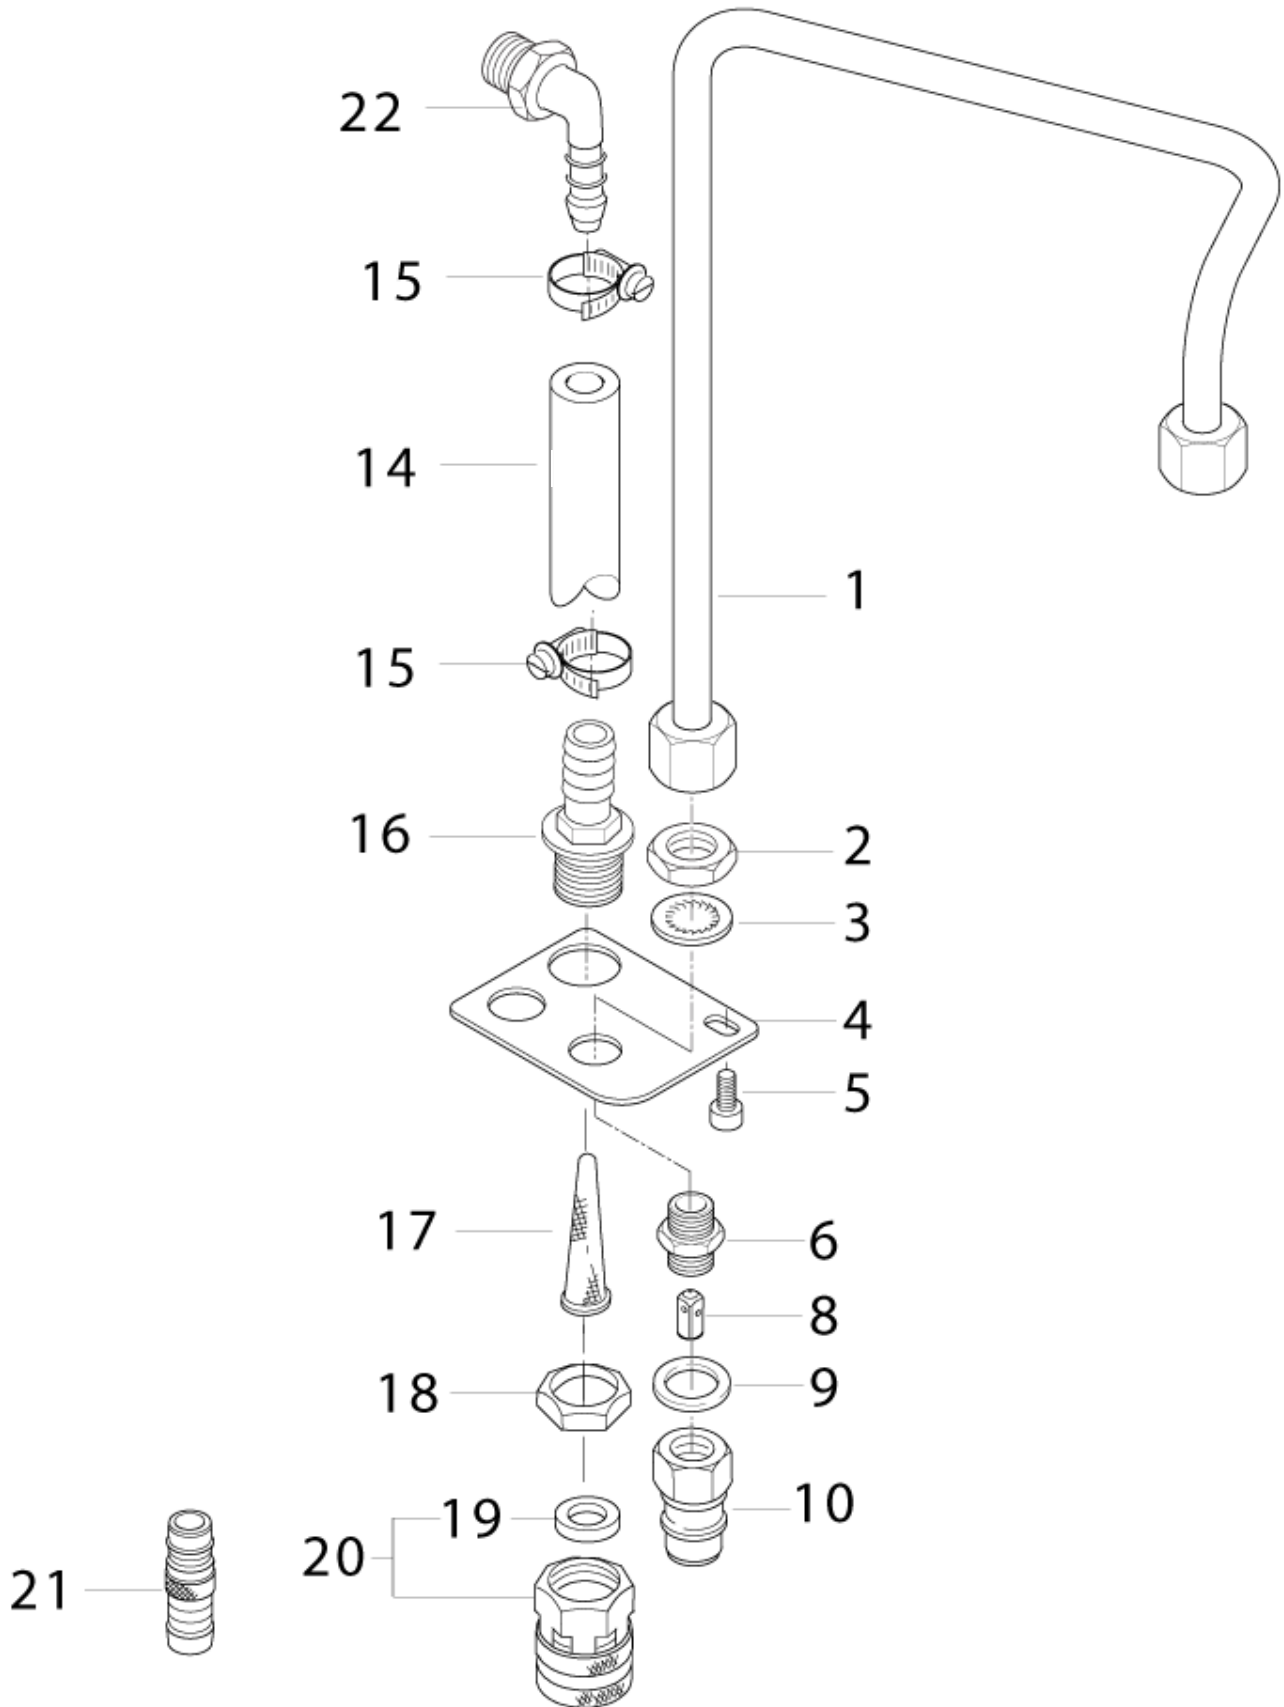

Water inlet and outlet

ALPHA BOOSTER 8 and 8 BASIC

03-11-2013

StyMiste ID
ALPHAB814

15

Water inlet and outlet

ALPHA BOOSTER 8 and 8 BASIC

03-11-2013

StyMiste ID
ALPHA8814

16

Pos	Vare nr.	Ant	Beskrivelse
1	107305039	1	TUBE WITH CUTTINGS RINGS
2	1803220	1	Kontramøtrik M18X1,5
3	1810076	1	TOOTHED WASHER J M18
4	107304057	1	SUPPORT FOR HIGH PRESSURE TUBE
5	1810019	1	SCREW M10X16 SS
6	6200484	1	Skotforskruning
8	6101038	1	Stempel
9	1801075	2	Tætningsskive 3/8"
10	1600493	1	Ergo højtryk kobling DN10 3/8" han
14	4808847	1	"Blå Armeret Slange 3/4" "
15	1810191	1	Spændebånd 13-27 A4 (SS)
16	101609406	1	HOSE TAIL 19MM X3/4
17	6100941	1	Filter used only without ater tank
18	1800341	1	"Kontramøtrik 3/4" "
19	3001237	1	Pakning Ø24,5Xø16X3
20	1602945	1	KEW kobling, indv. gevind 3/4"
21	1600659	1	KEW kobling slange-ende 3/4" han
22	107307256	1	ELBOW D19MM G3/4