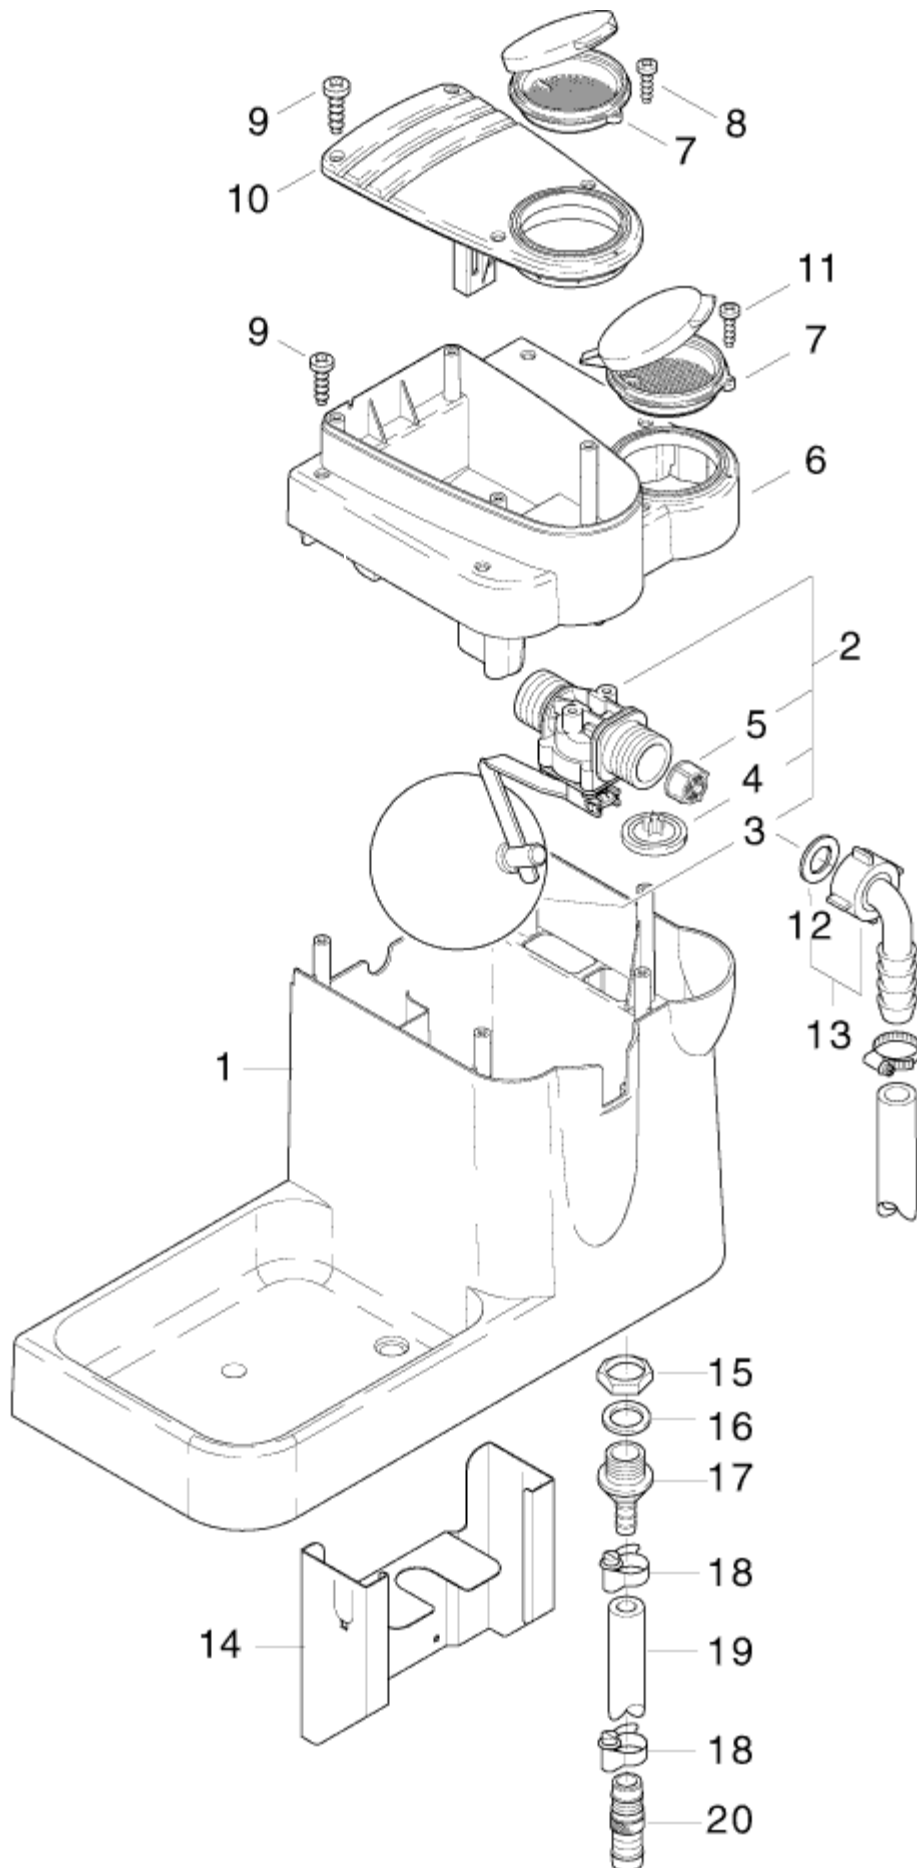

Water tank

ALPHA BOOSTER 8 and 8 BASIC

03-11-2013

StyMiste ID
ALPHAB818

19

Water tank

ALPHA BOOSTER 8 and 8 BASIC

03-11-2013

StyMiste ID
ALPHAB818

20

Pos	Vare nr.	Ant	Beskrivelse
1	301001762	1	Vandtank
2	43127	1	Float Valve
3	11418	1	Float Ball
4	33999	1	MEMBRANE
5	33998	1	Filter
6	301000562	1	Anti Kalk Tank
7	301000561	2	Dæksel
8	5606	1	Metal Skrue
9	56727	9	Ejop-Skrue
10	301000560	1	Låg Anti Kalk Tank
11	18086	1	Metal Skrue
12	15587	1	Pakning
13	5613	1	Slangestuds
14	107305050	1	SUPPORT FOR WATER TANK
15	1800341	1	"Kontramøtrik 3/4" "
16	2377	1	Packing Ring 27X38X2 It
17	101609406	1	HOSE TAIL 19MM X3/4
18	1810191	1	Spændebånd 13-27 A4 (SS)
19	4808847	1	"Blå Armeret Slange 3/4" "
20	1600659	1	KEW kobling slange-ende 3/4" han