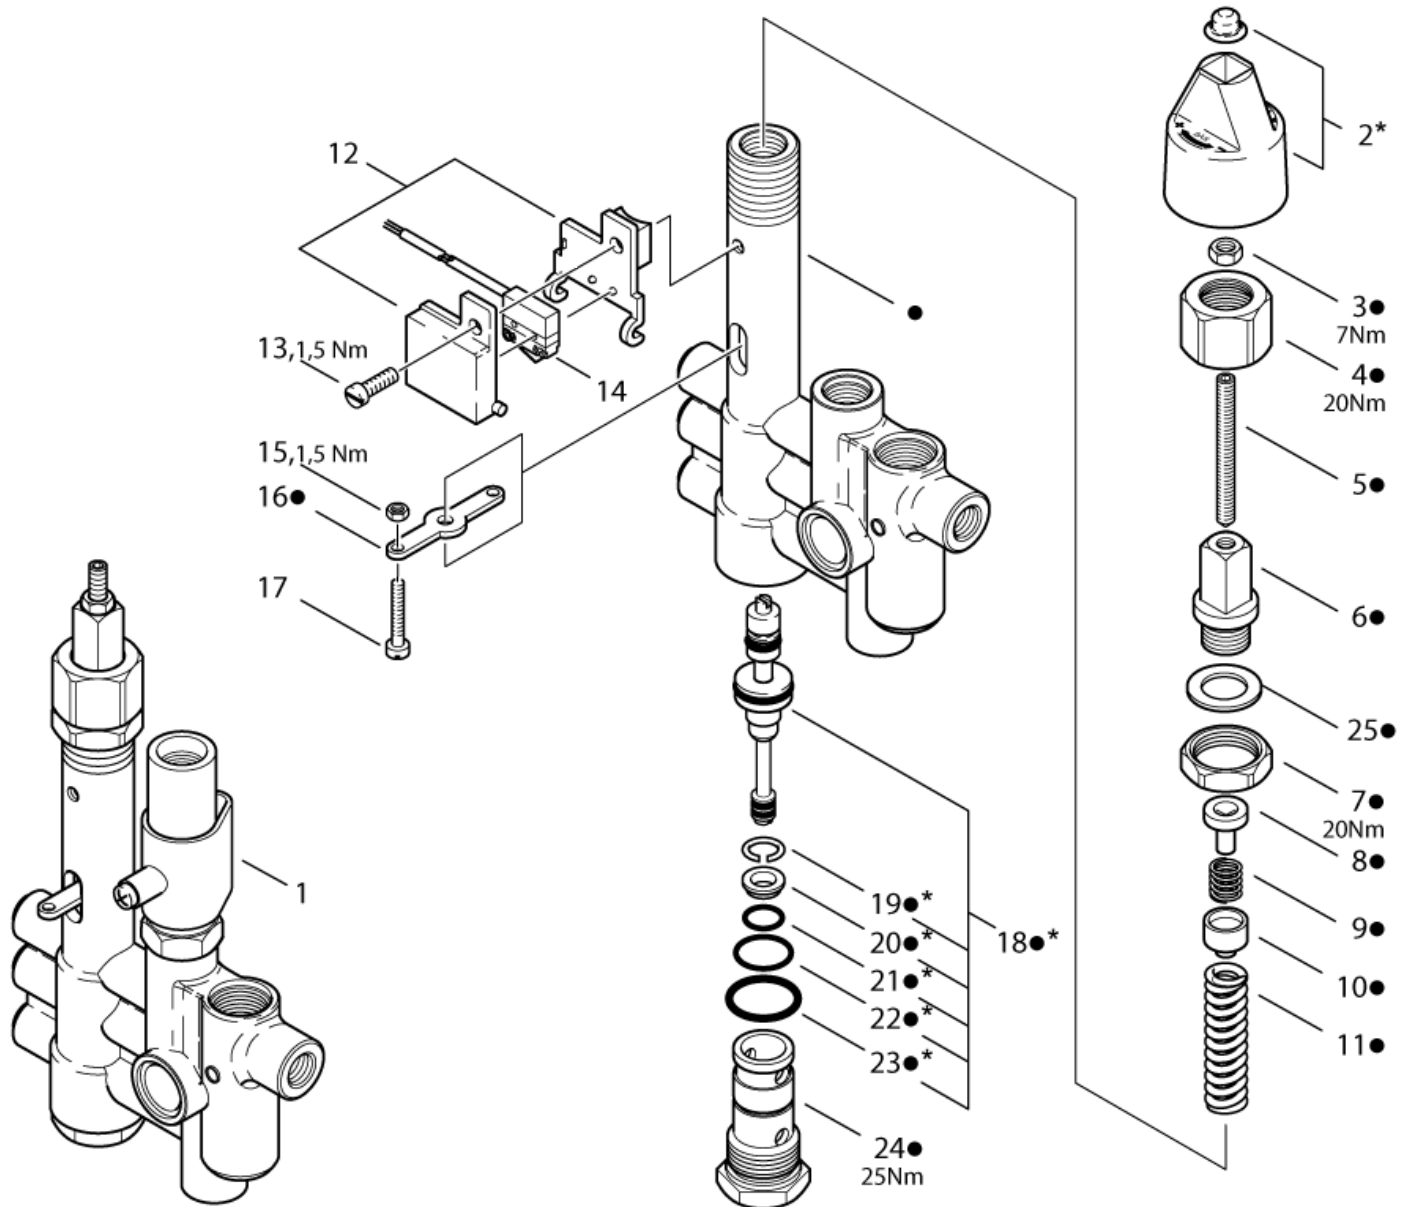

Unloader 2

ALPHA BOOSTER 8 and 8 BASIC

03-11-2013

StyMiste ID

ALPHAB08

9

Unloader 2

ALPHA BOOSTER 8 and 8 BASIC

03-11-2013

StyMiste ID
ALPHA08

10

Pos	Vare nr.	Ant	Beskrivelse
-	301001850	1	Rep. Sæt F. Omløbsventil
1	301001810	1	Omløbsventil, NEPTUNE 3-7
3	3136	1	Møtrik
4	62710	1	Omløber
5	62711	1	Gev indstift
6	62712	1	Justerskrue
7	62696	1	Møtrik
8	62695	1	Fjederstyr
9	62713	1	Fjeder
10	62694	1	Sæde
11	40972	1	Fjeder
12	62401	1	Hus F. Micro Switch
13	3349	1	Skrue
14	301000952	1	Mikrokontakt
15	2759	1	Møtrik M8
16	62717	1	Kontaktbeslag
17	5076	1	Skrue
18	64314	1	Rep.Sæt Ventilstempel
19	909100001	1	Låsering
20	62708	1	Ventilsæde
21	49461	1	O-Ring
22	9523	1	O-Ring
23	32091	1	O-Ring
24	64301	1	Banjo Bolt
25	103004451	1	VULCAN FIBRE WASHER Ø16X20X1.5 DIN 7737