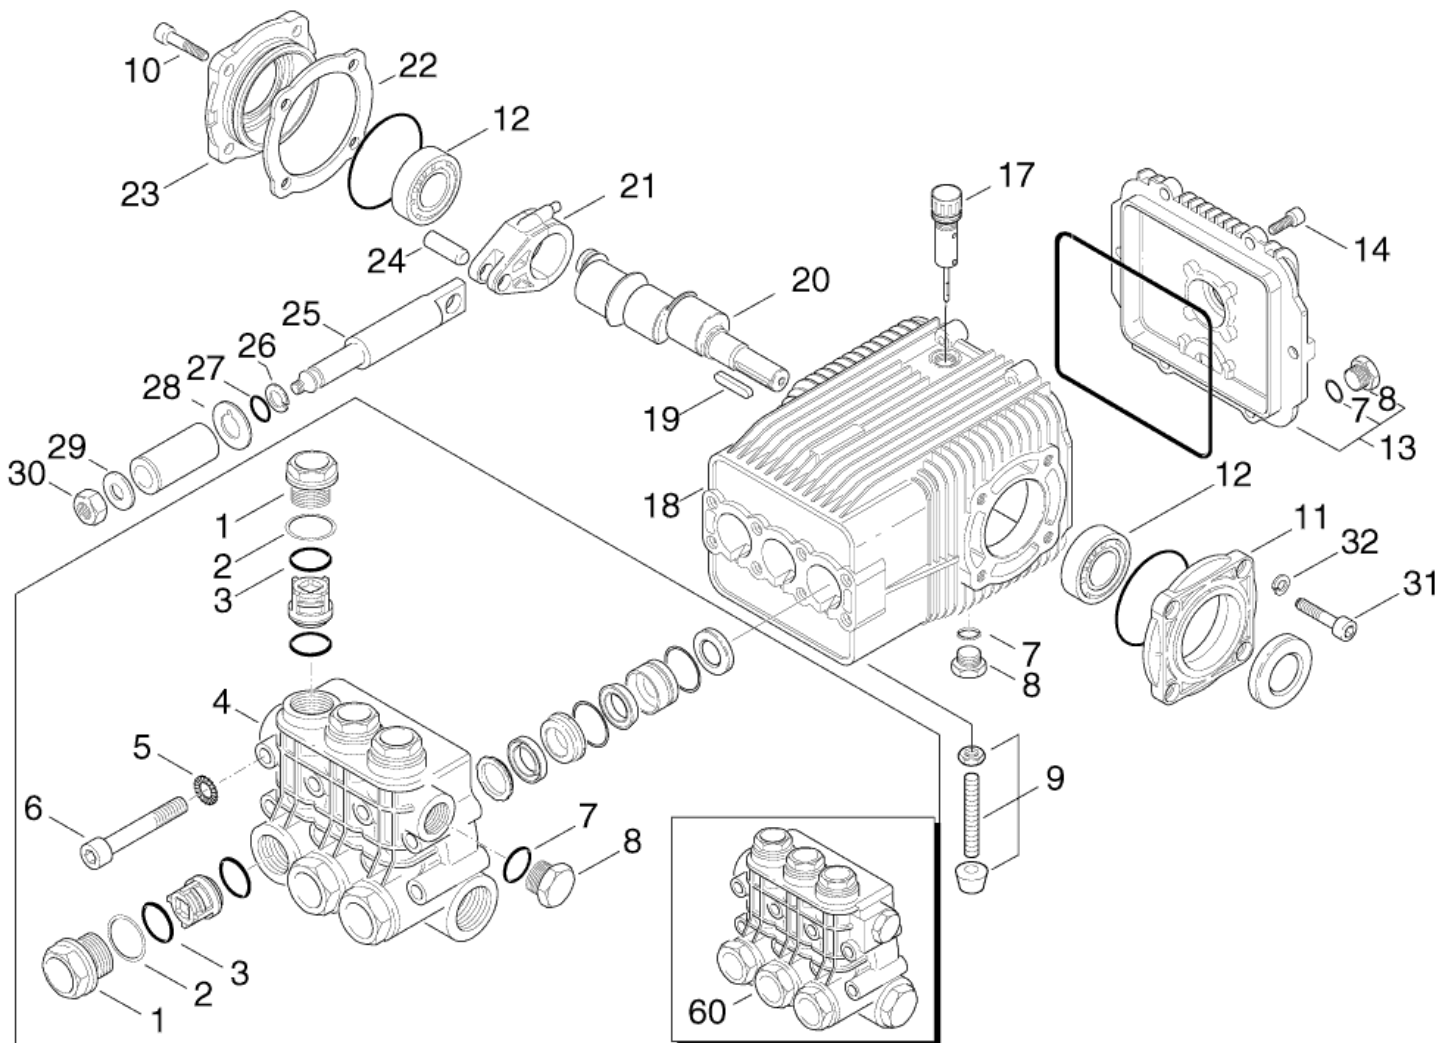

Pump 8

ALPHA BOOSTER 8 and 8 BASIC

03-11-2013

StyMiste ID
ALPHAB810

11

Pump 8

ALPHA BOOSTER 8 and 8 BASIC

03-11-2013

StyMiste ID
ALPHAB810

12

Pos	Vare nr.	Ant	Beskrivelse
-	107140939	1	PUMP N8 30.20 N 30 L/MIN
-	107144146	1	Pump Oil Na5 1 Liter B SAE 15W 40, 0,45l
1	301002025	6	Prop M28X1,5/Sw27X33
2	301002043	6	Støttering Ø25,5 X 22
3	3000825	12	O-Ring 20,24X2,62 Nitril
4	301002027	1	Ventilblok
5	909100367	8	Safety Washer Ø 10
6	13860	8	CYLINDER SCREW M10X80 ISO4762 ST 8.8/ZN
7	56554	3	O-Ring
8	301001135	3	Prop
9	301001822	1	PRESS SPINDLE 26X60 M10
10	2788	4	CYLINDER SCREW M8X16 ISO 4762 ST 8.8/ZN
11	301002031	1	BEARING LID 80X80X Ø 94X8
12	64361	2	ROLLER BEARING 32206
13	301002036	1	COVER
14	4697	6	SCREW M6X16
17	301001460	1	"Oliepind G3/8" F. Maxxi"
18	301002037	1	HOUSING
19	40312	1	KEY 8X7X40 DIN 6885A
20	301002038	1	CRANKSHAFT
21	301002047	3	Forbindelsesled
22	301002032	1	ADJUSTING WASHER 80X80XØ
22	301002033	1	ADJUSTING WASHER 80X80XØ
22	301002034	1	ADJUSTING WASHER 80X80XØ
22	301002035	1	ADJUSTING WASHER 80X80XØ
23	301002030	1	Bearing Lid 80X80X Ø 94 X8
24	301002044	3	BOLT
25	301002046	3	PISTON ROD
26	301002048	3	Supporting Ring Ø 13X1 0X1
27	6480286	3	O-Ring
28	301002045	3	Distance Spacer
29	301002042	3	Washer Ø 18,5X Ø 8X1
30	909100376	3	Hexagon Nut M8X5/Sw17
31	3928	4	SCREW M8X30
32	2798	4	LOCK WASHER 8
60	301002029	1	Valve Block Compl. Ø22Mm Piston