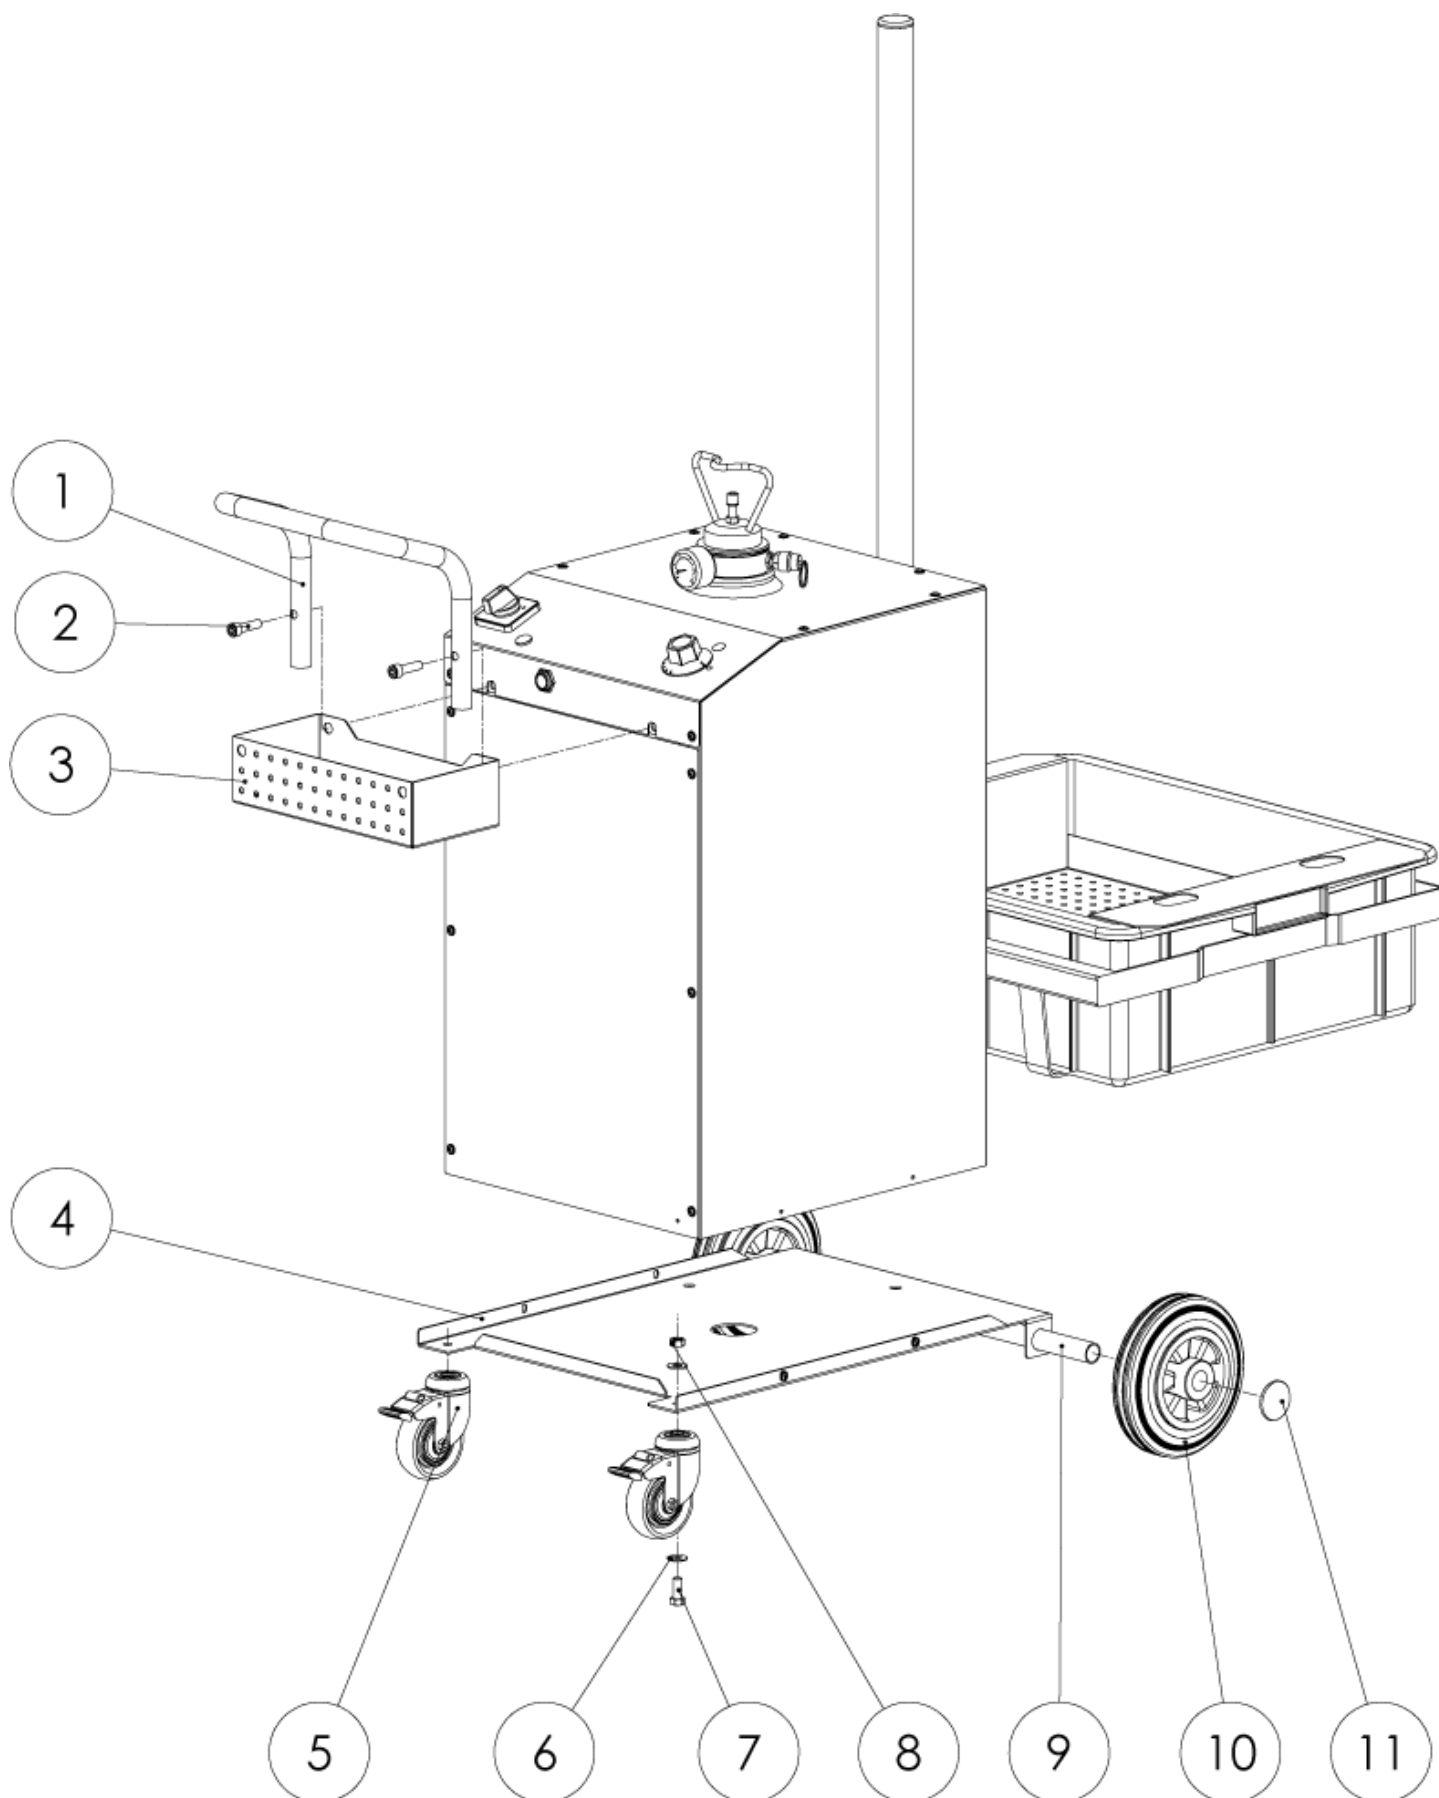

Sole plate and transport handle from 2007

18-10-2012

StyMiste ID

B904

B9

8

Sole plate and transport handle from 2007

B9

18-10-2012

StyMiste ID

B904

9

Pos	Vare nr.	Ant	Beskrivelse
1	7101440	1	TRANSPORT HANDLE
2	1813864	2	Skrue M8X35
3	7101441	1	Kurv
4	7101442	1	SOLE PLATE
5	7101407	2	Drejehjul M/Bremse
6	1800317	2	Underlagsskive Encore 26/28/30 ENCORE 26/28/30
7	32964	2	Skrue
8	1800465	2	Møtrik M10
9	7101443	1	SHAFT
10	7101409	2	Kørehjul, Komp.
11	7101428	2	Nav kapsel