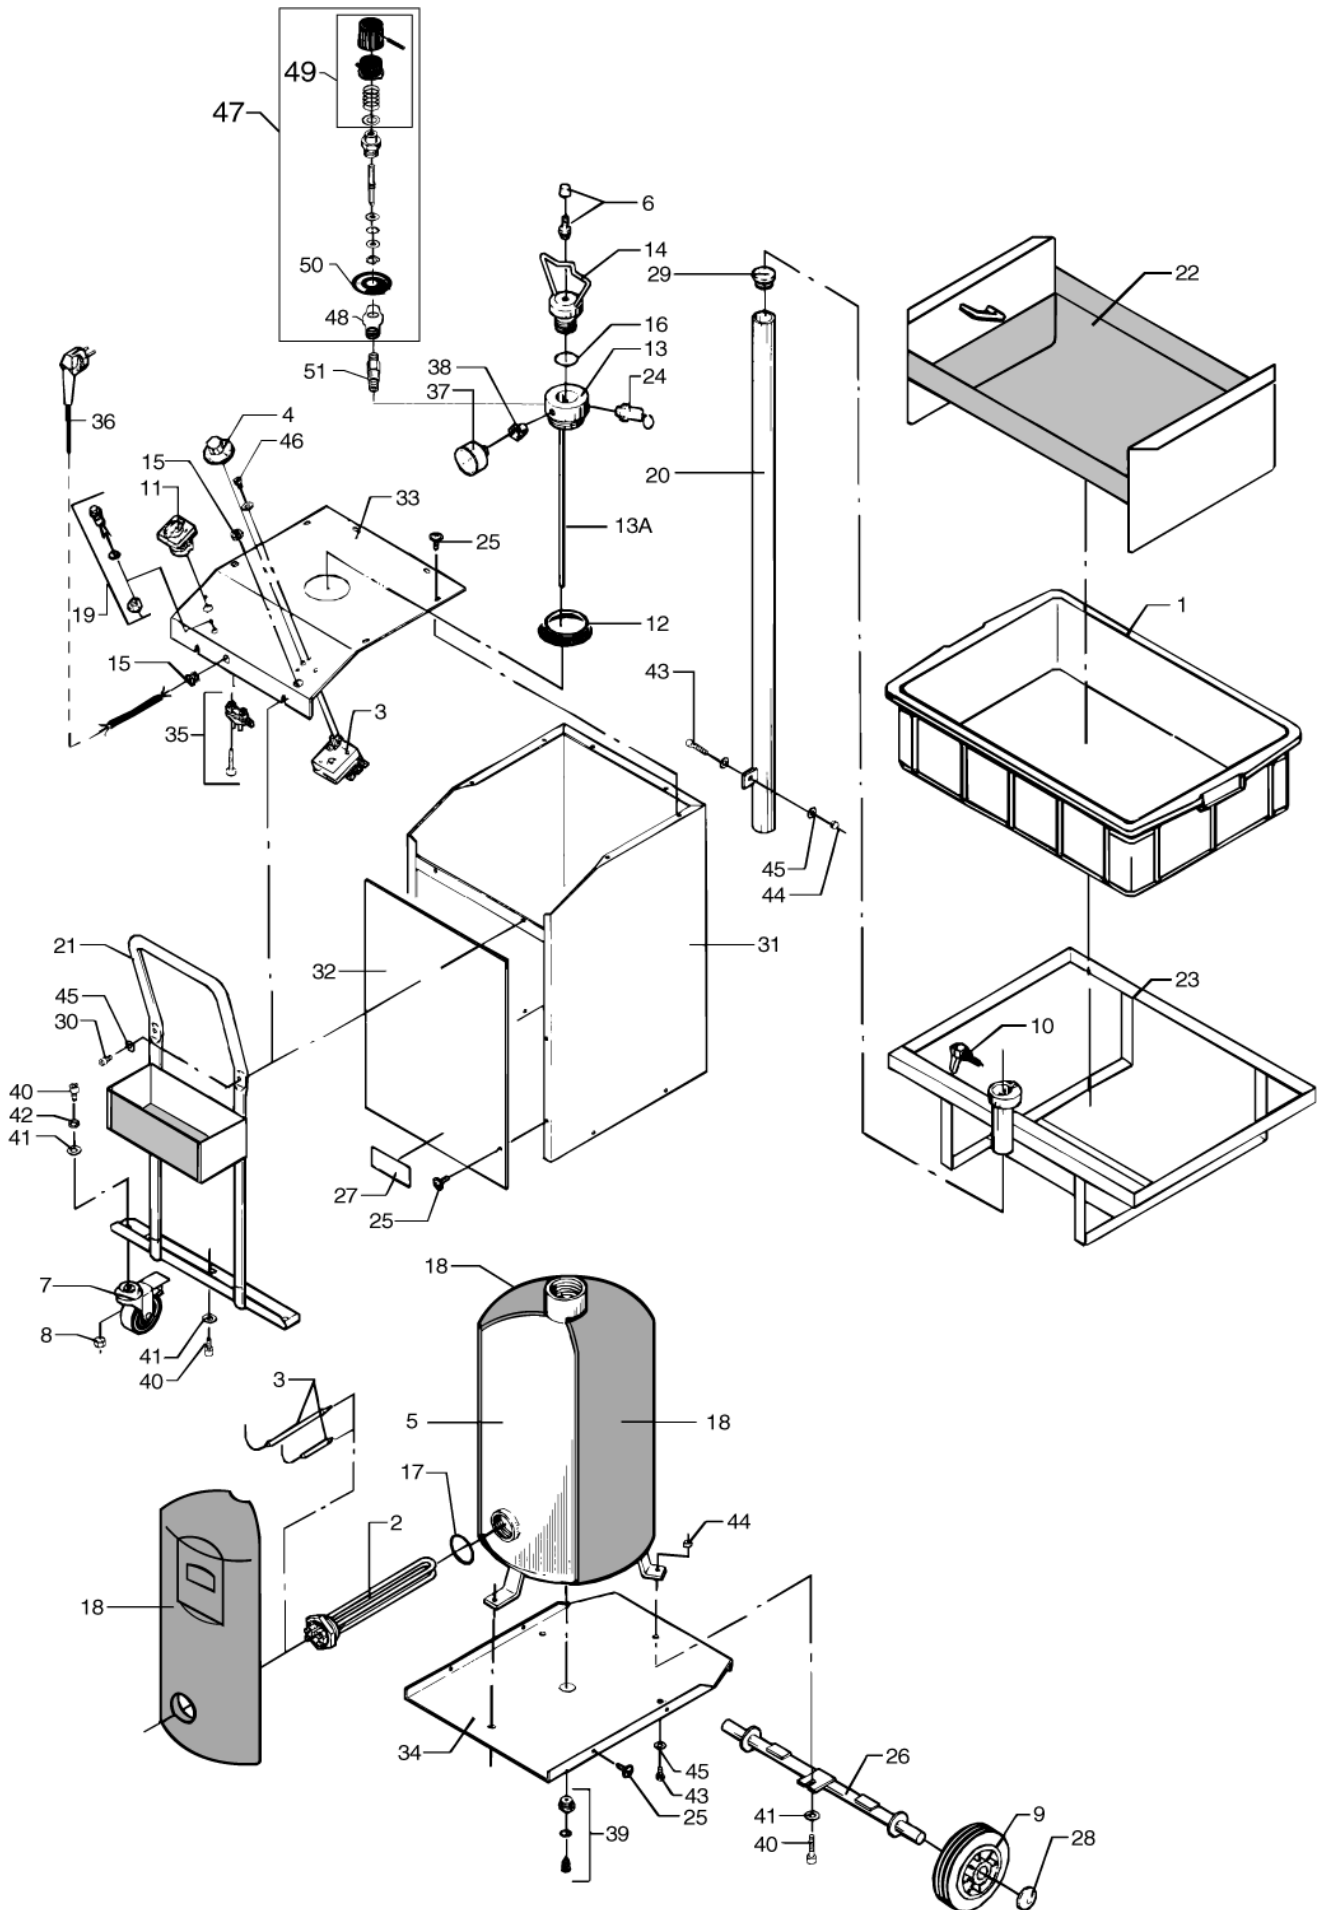

Summary

B9

18-10-2012

StyMiste ID

B902

3

Summary

B9

18-10-2012

StyMiste ID

B902

4

Pos	Vare nr.	Ant	Beskrivelse
1	7101401	1	Vaskebakke B9
2	7101402	1	Varmelegeme F. B9
3	7101403	1	Termostat, Komp. F. B9
4	7101404	1	Drejegreb F. B9
5	7101405	1	PRESSURE TANK B9
5	7101455	1	Tryktank RF
6	7101406	1	Luftventil
7	7101407	2	Drejehjul M/Bremse
8	1800465	2	Møtrik M10
9	7101409	2	Kørehjul, Komp.
10	7101410	1	Justeringsgreb
11	7101411	1	Start/Stop Kontakt
12	7101412	1	Gummimanchet
13	7101413	1	Påfyldningsstuds pipe not included
14	7101414	1	Prop F/Påfyldingsstuds
15	7101415	1	RUBBER CAP (RESET)
16	7101416	1	O-Ring F. Prop
17	7101417	1	O-Ring F. Varmelegeme
18	7101418	1	Isolering, Komp.
19	7101419	1	Indikatorlampe F. B9
20	7101420	1	TUBE
21	7101421	1	Kørehåndtag M/Kurv Up to 2007
22	7101422	1	Vaskekurv
23	7101423	1	Stativ F. Vaskebakke
24	7101424	1	Sikkerhedsventil B5 & B9
25	7101425	14	Skrue 3,5 X 12
26	7101426	1	Aksel
28	7101428	2	Nav kapsel
29	7101429	1	PLUG. BIG
30	1813864	2	Skrue M8X35
31	7101431	1	CABINET. B9
32	7101432	1	FRONT PLATE
33	7101433	1	CONTROL PANEL
34	7101442	1	SOLE PLATE
35	7101435	1	CABLE LEAD-IN
36	6122211	1	EL. CABLE WITH PLUG D,A,F,N,S,B,NL,P,E,GR,IL,SF,CSSR,DK
36	6526037	1	CABLE WITH PLUG
37	7101437	1	Manometer F. B9
38	7101438	1	Manometerforskrining
39	7101439	1	Aftapningsskrue, Komp.
40	32964	4	Skrue
41	1800317	4	Underlagsskive Encore 26/28/30 ENCORE 26/28/30
42	1801968	2	TOOTHED LOCK WASHER M10 FZB DIN6798