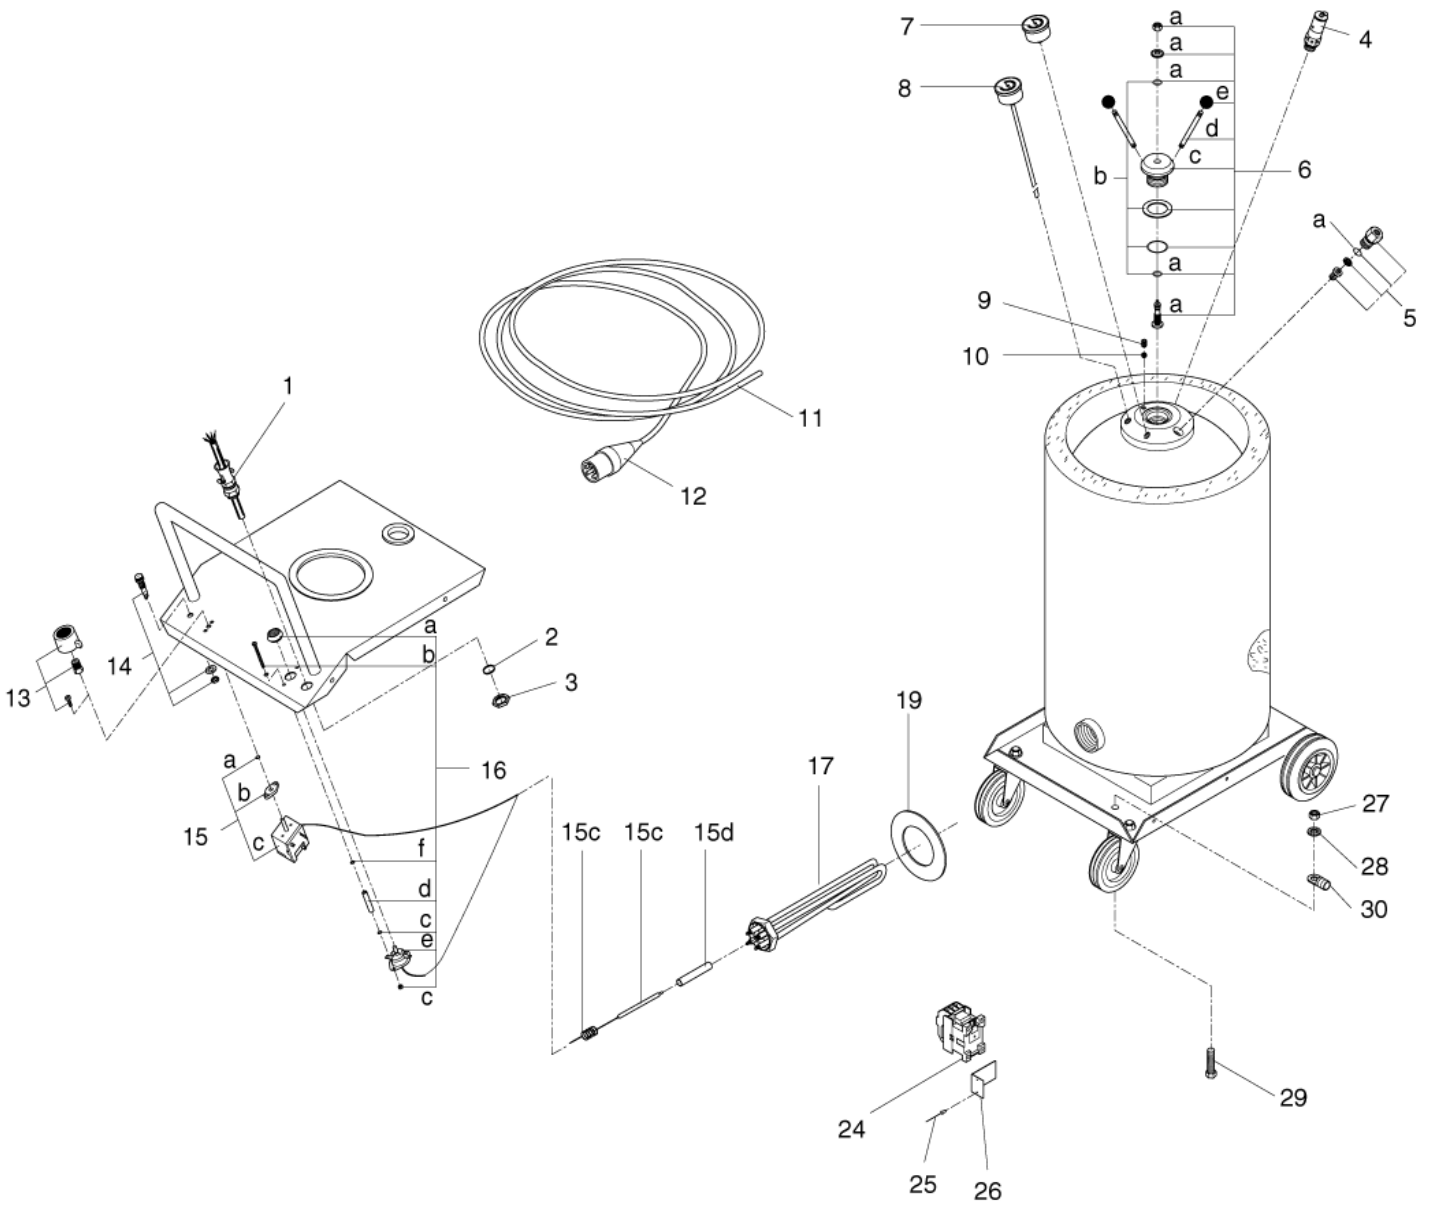

Electric parts

BW24, BW35

30-11-2011

Part List ID
BW04

6

Electric parts

BW24, BW35

30-11-2011

Part List ID

BW04

7

Pos	Part no.	Qty	Description	EAN
1	107101100	1	CABLE GROMMET KIT. 3+4X1.	5701715415
2	G080208	1	TOOTH LOCK WASHER, M20	5701715453
3	107101102	1	COUNTER NUT. PG16	5701715415
4	G100209	1	SAFETY VALVE. 7 BAR	5701715429
5	107101104	1	OUTLET SCREWED. CONNECTION	5701715415
6	G210580	1	FILLING PLUG. CPL.. BV	5701715439
7	G220020	1	PRESSURE GAUGE. 0-10	5701715439
8	G220019	1	THERMOMETER. 0-120 GR C	5701715439
9	G070483	1	SCREW, STAINLESS, 8X10	5701715427
10	107101109	1	STAINLESS STEEL BALL.4.	5701715415
11	107101110	1	CABLE INCL. PLUG. 230AT 50	5701715415
12	107101111	1	ELECTRIC PLUG. SHUCHO	5701715415
13	107101112	1	BUTTON KIT. PLASTIC	5701715415
14	G160828	1	CONTROL LAMP. 400 MM	5701715433
15	G261292	1	THERMOSTAT COMPL. N18	5701715441
16	G261293	1	PRIMING THERMOSTAT CPL.BV18/30	5701715441
17	G170072	1	HEATING ELEMENT. 2000W 220V	5701715434
17	G170133	1	HEATING ELEM. 2X1500W 220/240V	5701715434
19	107101118	1	ROSETTE 115X60	5701715416
24	107101119	1	CONTACT.12A 230V 50-60	5701715416
25	G070036	2	POP NUT, 3X9 MM	5701715427
26	G061534	1	BRACKET FOR CONTACTOR	5701715426
27	1800127	3	LOCK NUT M4 8.8 A2K DIN 985	5701715026
28	1810308	4	STAR WASHER M4 INTERN.TOOTHING	5701715030
29	1801654	1	SET SCREW M4X10	5701715421
30	G160333	1	RING CABLE SHUE, 0,75-1,5KV	5701715454
05A	107101126	1	O-RING 15.1X1.6.	5701715416
06A	G100114	1	AUTOVALVE - SEE 100322	5701715429
06B	G261291	1	GASKET KIT FOR FILLING PLUG	5701715441
06C	107101129	1	FILLING PLUG 54X40.	5701715416
06D	G180240	2	STAY BOLT. Ø8X85	5701715434
06E	G200016	2	BALL. 8 MM	5701715438
15A	3004108	1	O-RING 5.28X1.78 NITRIL 90 SH	5701715038
15B	107101133	1	SPACER PIECE.	5701715416
15D	107101134	1	GLASS TUBING 10X190.	5701715416
16A	107101135	1	RESET BUTTON. SET	5701715416
16B	G070520	2	SCREW 4X50	5701715428
16C	1800127	6	LOCK NUT M4 8.8 A2K DIN 985	5701715026
16D	107101137	2	SPACER PIPE 8X1X41.	5701715416
16F	107101138	1	O-RING 3.5X1.5.	5701715416