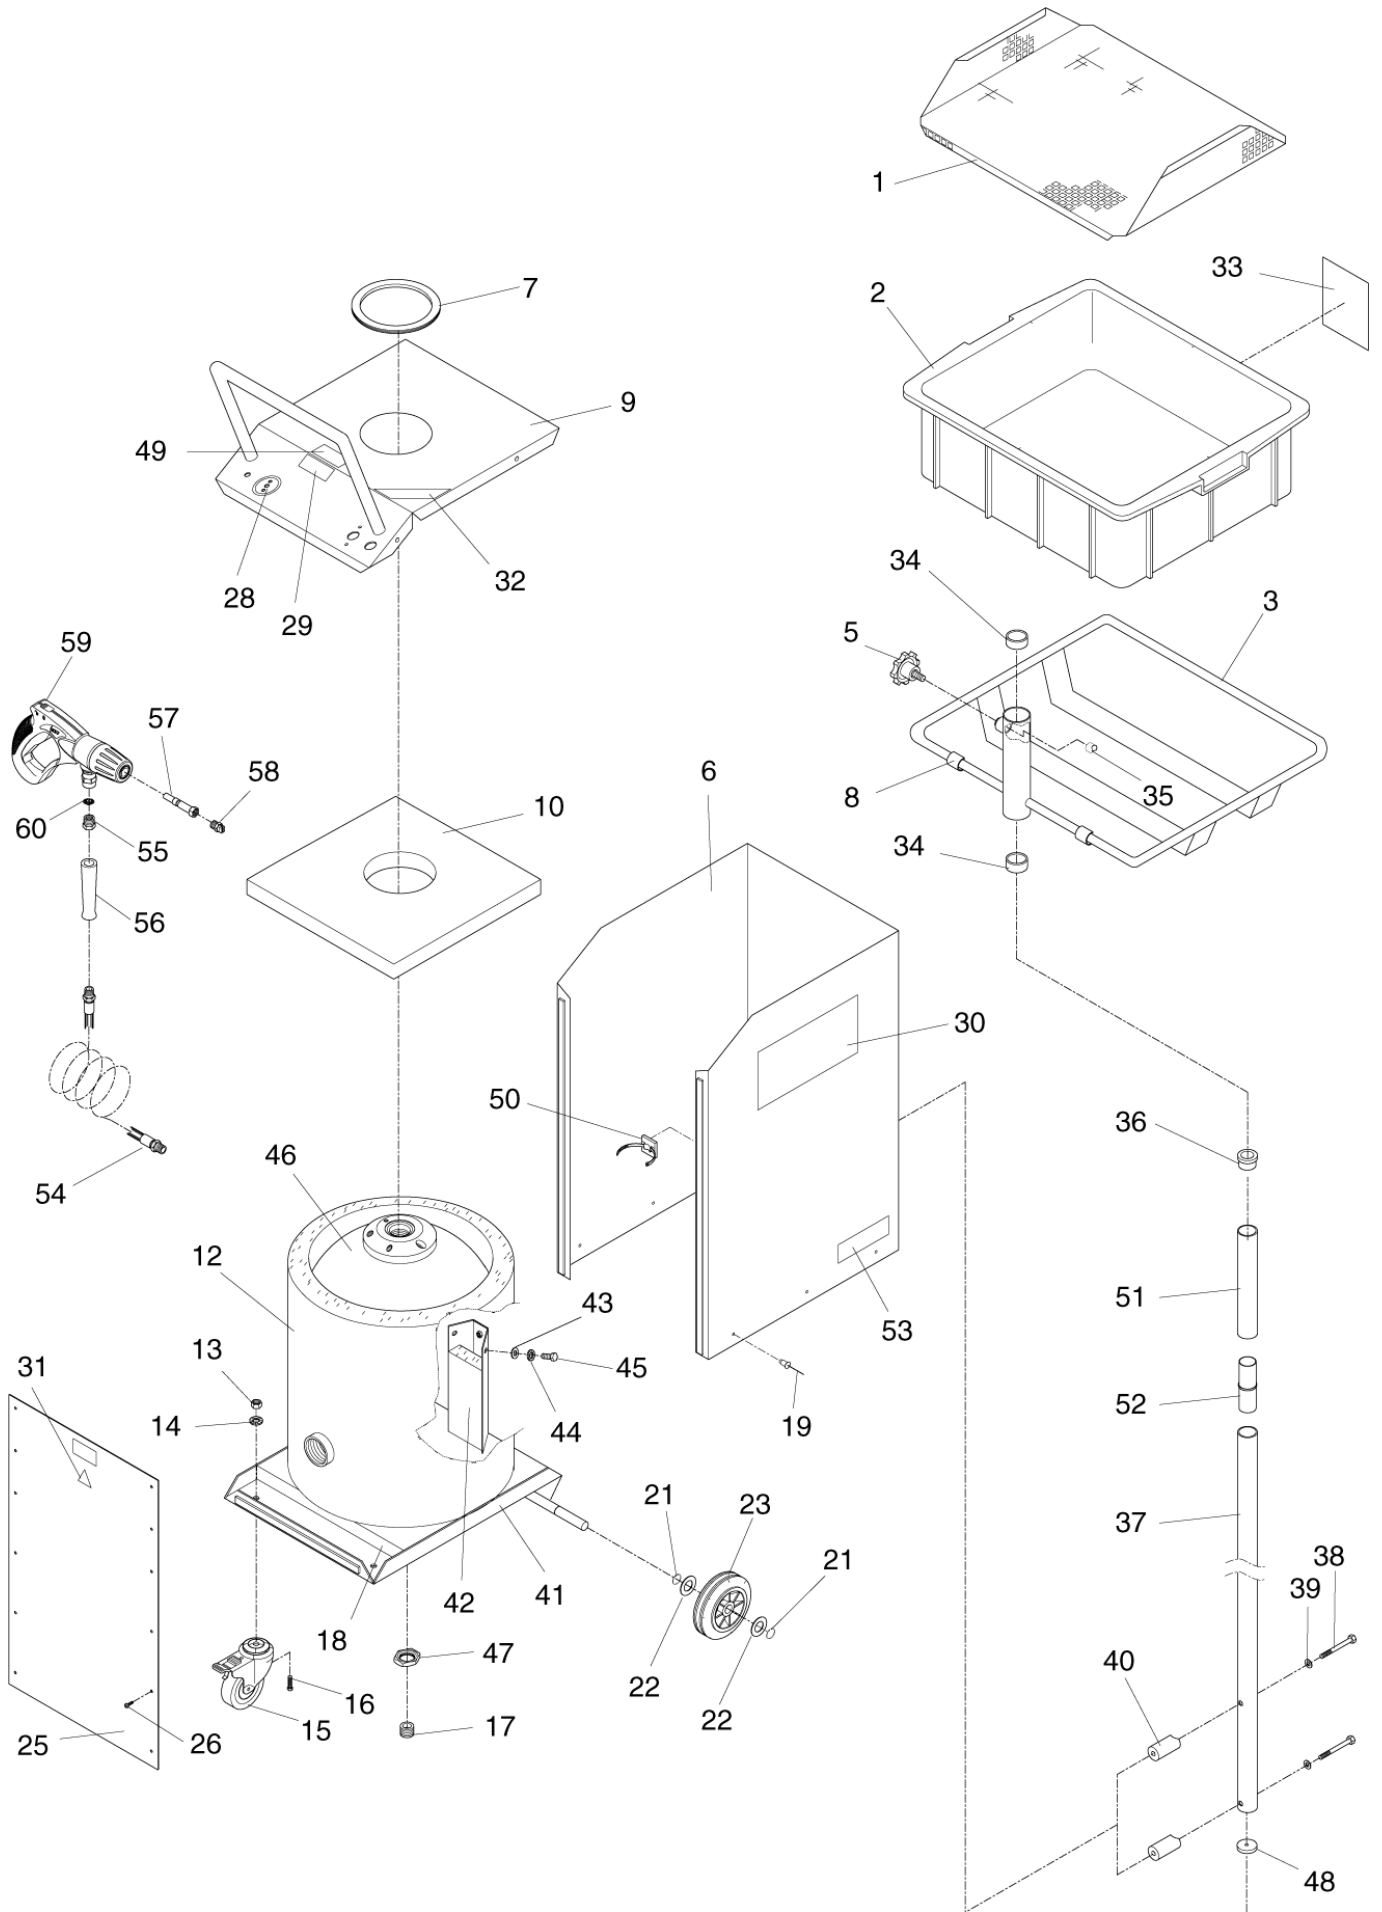

Overview

BW24, BW35

30-11-2011

Part List ID

BW02

3

Overview

BW24, BW35

30-11-2011

Part List ID

BW02

4

Pos	Part no.	Qty	Description		EAN
1	107101139	1	SEDIMENT GRATE		5701715416
2	4600193	1	WASTE WATER TRAY		5701715011
3	107101141	1	RACK.		5701715416
5	107101142	1	HANDLE WHEEL.M10X25		5701715416
6	107101143	1	MAIN PLATE. BLUE BW24	BW24	5701715416
6	107101144	1	MAIN PLATE. BLUE BW35	BW36	5701715416
7	107101145	1	RUBBER GROMMET.145X6		5701715416
8	G200481	2	CAP, 20		5701715438
9	107101147	1	INSTRUMENT PLATE. COMPL.		5701715416
10	107101148	1	LAMINATED MAT. TOP		5701715416
12	G120547	1	MAT, JACKET, 1140X430X30	BW24	5701715432
12	G120553	1	LAMINATED MAT 1140X600X30	BW36	5701715453
13	G080007	2	NUT. M10		5701715428
14	G080012	2	TOOTH LOCK WASHER. M10		5701715428
15	107101153	2	CASTOR WITH BRAKE.		5701715416
16	G070381	2	SET SCREW, M10X25		5701715427
17	107101155	1	PLUG FOR PIPE.1/2		5701715416
18	107101156	1	LAMINATED MAT. BOTTOM		5701715416
19	G070036	12	POP NUT, 3X9 MM		5701715427
21	107101157	4	LOCKING RING. 12 MM.		5701715416
22	107101158	4	TENSION PAD.24X13X2.5		5701715416
23	107101159	2	WHEEL. 12.7/35-125/38		5701715416
25	107101160	1	FRONT PLATE. BLUE BW24	BW24	5701715416
25	107101161	1	FRONT PLATE. BLUE BW35	BW36	5701715416
26	G070024	8	SELF-TAPPING SCREW 1/2INC X 8		5701715427
28	G300453	1	TRANSFERS THERMOSTAT SCALE BV		5701715447
29	G301619	1	TRANSFERS WARNING		5701715456
30	G302121	2	TRANSFERS BW-24	BW24	5701715455
30	G302122	2	TRANSFERS BW-35	BW36	5701715455
31	G300510	1	WARNING PLATE SF		5701715447
32	G301281	1	TRANSFER STAINLESS STEEL		5701715455
33	G301844	1	TRANSFER, MAX. 15 KG		5701715448
34	107101170	2	SLEEVE.		5701715416
35	G200479	1	PUSH BROACH, Ø15X10		5701715438
36	107101172	1	SLEEVE.		5701715416
37	107101174	1	PIPE FOR RACK. BW35.	BW36	5701715416
37	G051017	1	PIPE FOR RACK, Ø32X2X1000	BW24	5701715425
38	107101175	2	SCREW. 8X70.		5701715416
39	107101176	2	TENSION PAD.8.4X17X1.6		
40	107101177	2	SPACER PIECE.		
41	107101178	1	BOTTOM FRAME		5701715416
42	107101179	1	LAMINATED MAT. FRAME		5701715416