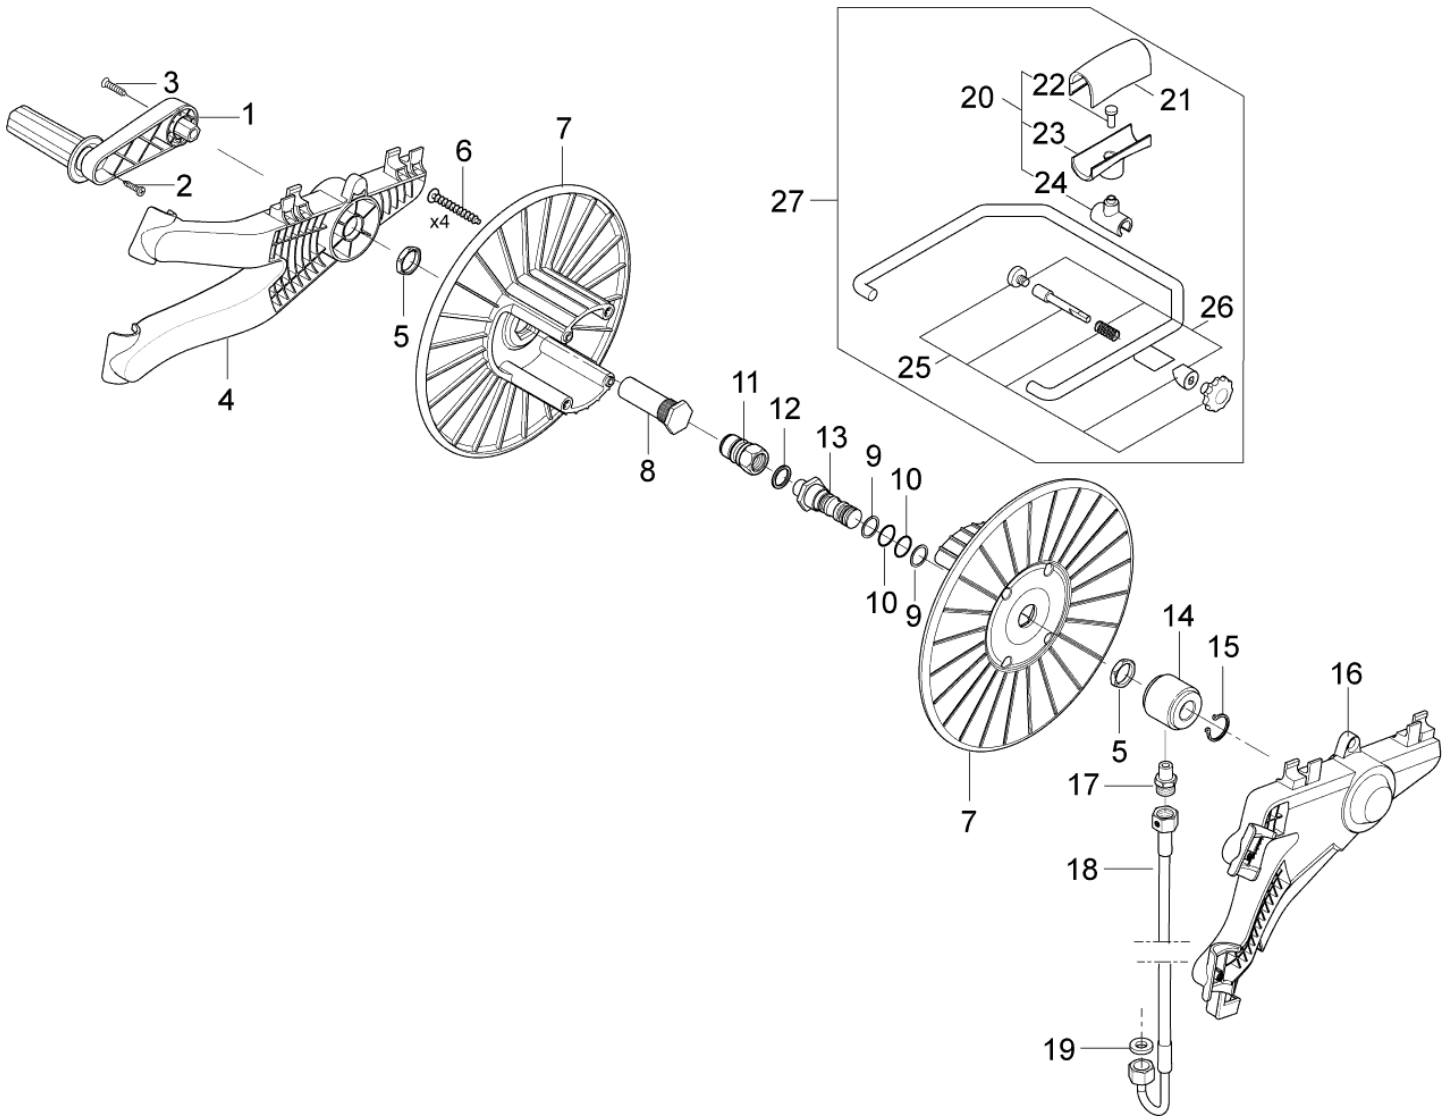

Hose reel

POSEIDON 6 FA

04-02-2014

StyMiste ID

POS5Z04

6

Hose reel

POSEIDON 6 FA

04-02-2014

StyMiste ID
POSSZ04

7

Pos	Vare nr.	Ant	Beskrivelse
1	101118102	1	HOSE REEL HANDLE KIT
2	101814782	1	Skrue
3	107141673	1	SCREW M6X45 ISO 7380 BLACK TORX
4	107141674	1	ADAPTOR RIGHT FOR HOSE REEL
5	62696	1	Møtrik
6	909100153	1	Ejot-Skrue K60X40
7	301000775	1	Slangerulle Halv del
8	107141675	1	AXLE FOR HOSE REEL
9	63792	2	Back-Up Ring
10	19620	2	O-Ring
11	1600493	1	Ergo højtryk skobling DN10 3/8" han
12	1801075	1	Tætnings-skive 3/8"
13	107141676	1	SWIVEL SCREW FOR HOSE REEL
14	301000977	1	Lejebøsning
15	1802057	1	Circlip external 20x1.2 Spring steel, bl
16	107141677	1	ADAPTOR LEFT FOR HOSE REEL
17	54590	1	Forskruning
18	107141678	1	CONNECTION HOSE FOR HOSE REEL
19	65466	1	Packing Ring 8X15X1
20	101118103	1	HOSE GUIDE PARTS KIT
21	301000674	1	Slangeføring Overdel
22	10028	1	Skrue
23	301000676	1	Slangeføring Underdel
24	107141679	1	HOSE GUIDE SLEEVE OPEN
25	101118106	1	HOSE GUIDE BRAKE COMPLETE KIT
26	101118111	1	HOSE GUIDE KIT
27	101118105	1	Bremse og styre kit til slangerulle