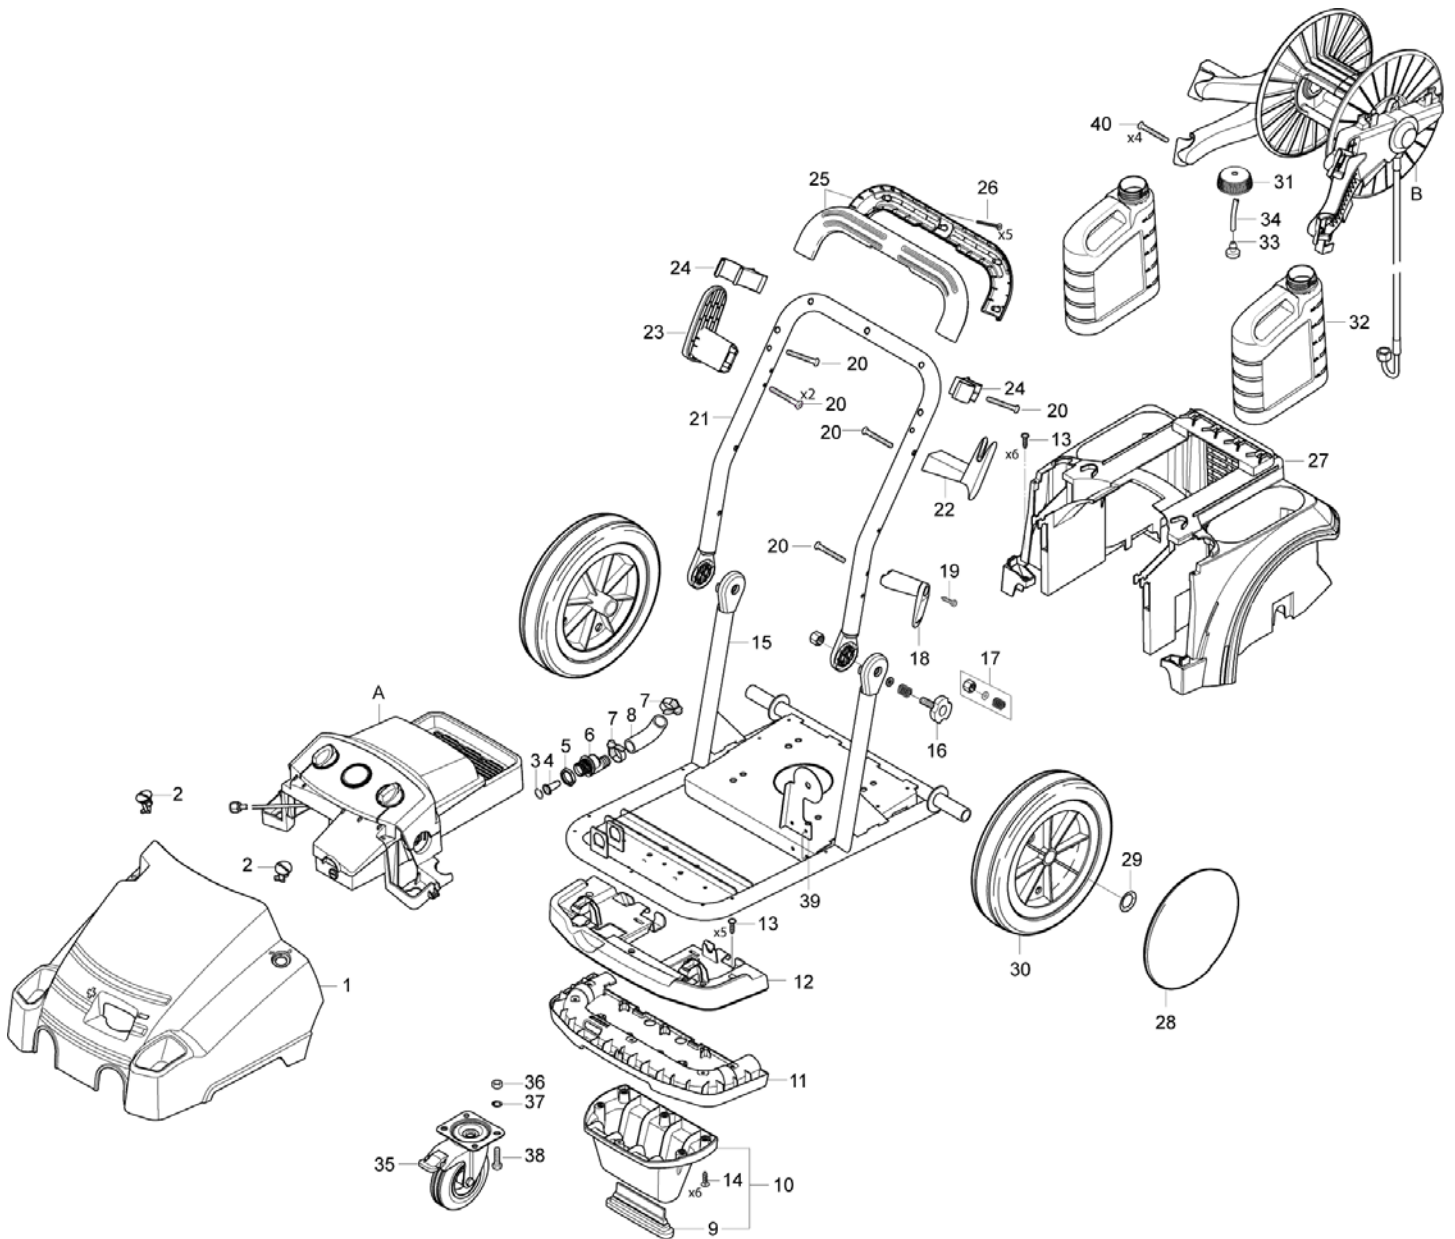

Overview

POSEIDON 6 FA

04-02-2014

StyMiste ID
POS602

3

Overview

POSEIDON 6 FA

04-02-2014

StyMiste ID

POSE602

4

Pos	Vare nr.	Ant	Beskrivelse	
1	107140959	1	CABINET FRONT NA POSEIDON 6 UNITOR	
1	107141602	1	CABINET FRONT NA POSEIDON 6	
2	301001261	2	Lås	
3	107141667	1	LOCK WASHER	
4	101117926	1	Filter	
5	1800341	1	"Kontramøtrik 3/4" "	
6	107141668	1	WATER INLET PIPE NA5/NA6	
7	107141707	1	HOSE CLIP 20-32MM SS	Food
7	23221	2	HOSE CLAMP 20-32	
8	107141697	1	RUBBER ELBOW NA5/NA6 FA	
9	107141615	1	RUBBER FOOT	
A		1	USE LINK	
B		1	USE LINK	
10	101118100	1	FRONT FOOT FOR POSEIDON KIT	
11	107141617	1	BUMPER BOTTOM	
12	107141618	1	BUMPER TOP	
13	107141690	5	SCREW M5X12 DIN7985 TORX TAPTITE	
14	101814782	6	Skrue	
15	107141621	1	FRAME NA6/C3	
15	107141622	1	FRAME STAINLESS STEEL	Food
16	107141672	2	GRIB FOR FOLDABLE HANDLE	
17	101118104	2	SPRING AND LOCK NUT KIT	
18	107141625	1	CABLE HOOK MOVABLE BLACK	
19	101814782	1	Skrue	
20	107141627	10	SCREW K50X40 T20	
21	107141623	1	FRAME HANDLE	
21	107141624	1	FRAME HANDLE STAINLESS STEEL	Food
22	107141632	1	CABLE HOOK	
23	107141629	1	HOSE HOOK	
24	107141630	1	LANCE HOLDER NA	
25	101118101	1	HANDLE KIT	
26	909100148	5	SCREW K40X30 WN 1452	
27	107141634	1	REAR END	
28	107140961	1	WHEEL CAP D300 UNITOR	
28	301001077	2	Hjulkappe	
29	1814136	2	Clamping Ring D25	Food
29	46363	2	Låsering	
30	2010908	2	Endenavshjul Grå Gummi	Food
30	6184074	2	Kørehjul	
31	107141664	2	CAP FOR DETERG. TANK WITH VALVE MOUNTED	
32	107141635	2	DETERGENT TANK	
33	6400240	1	Filter	
34	5206636	1	Pvc-Slange, Klar Ø6/Ø10