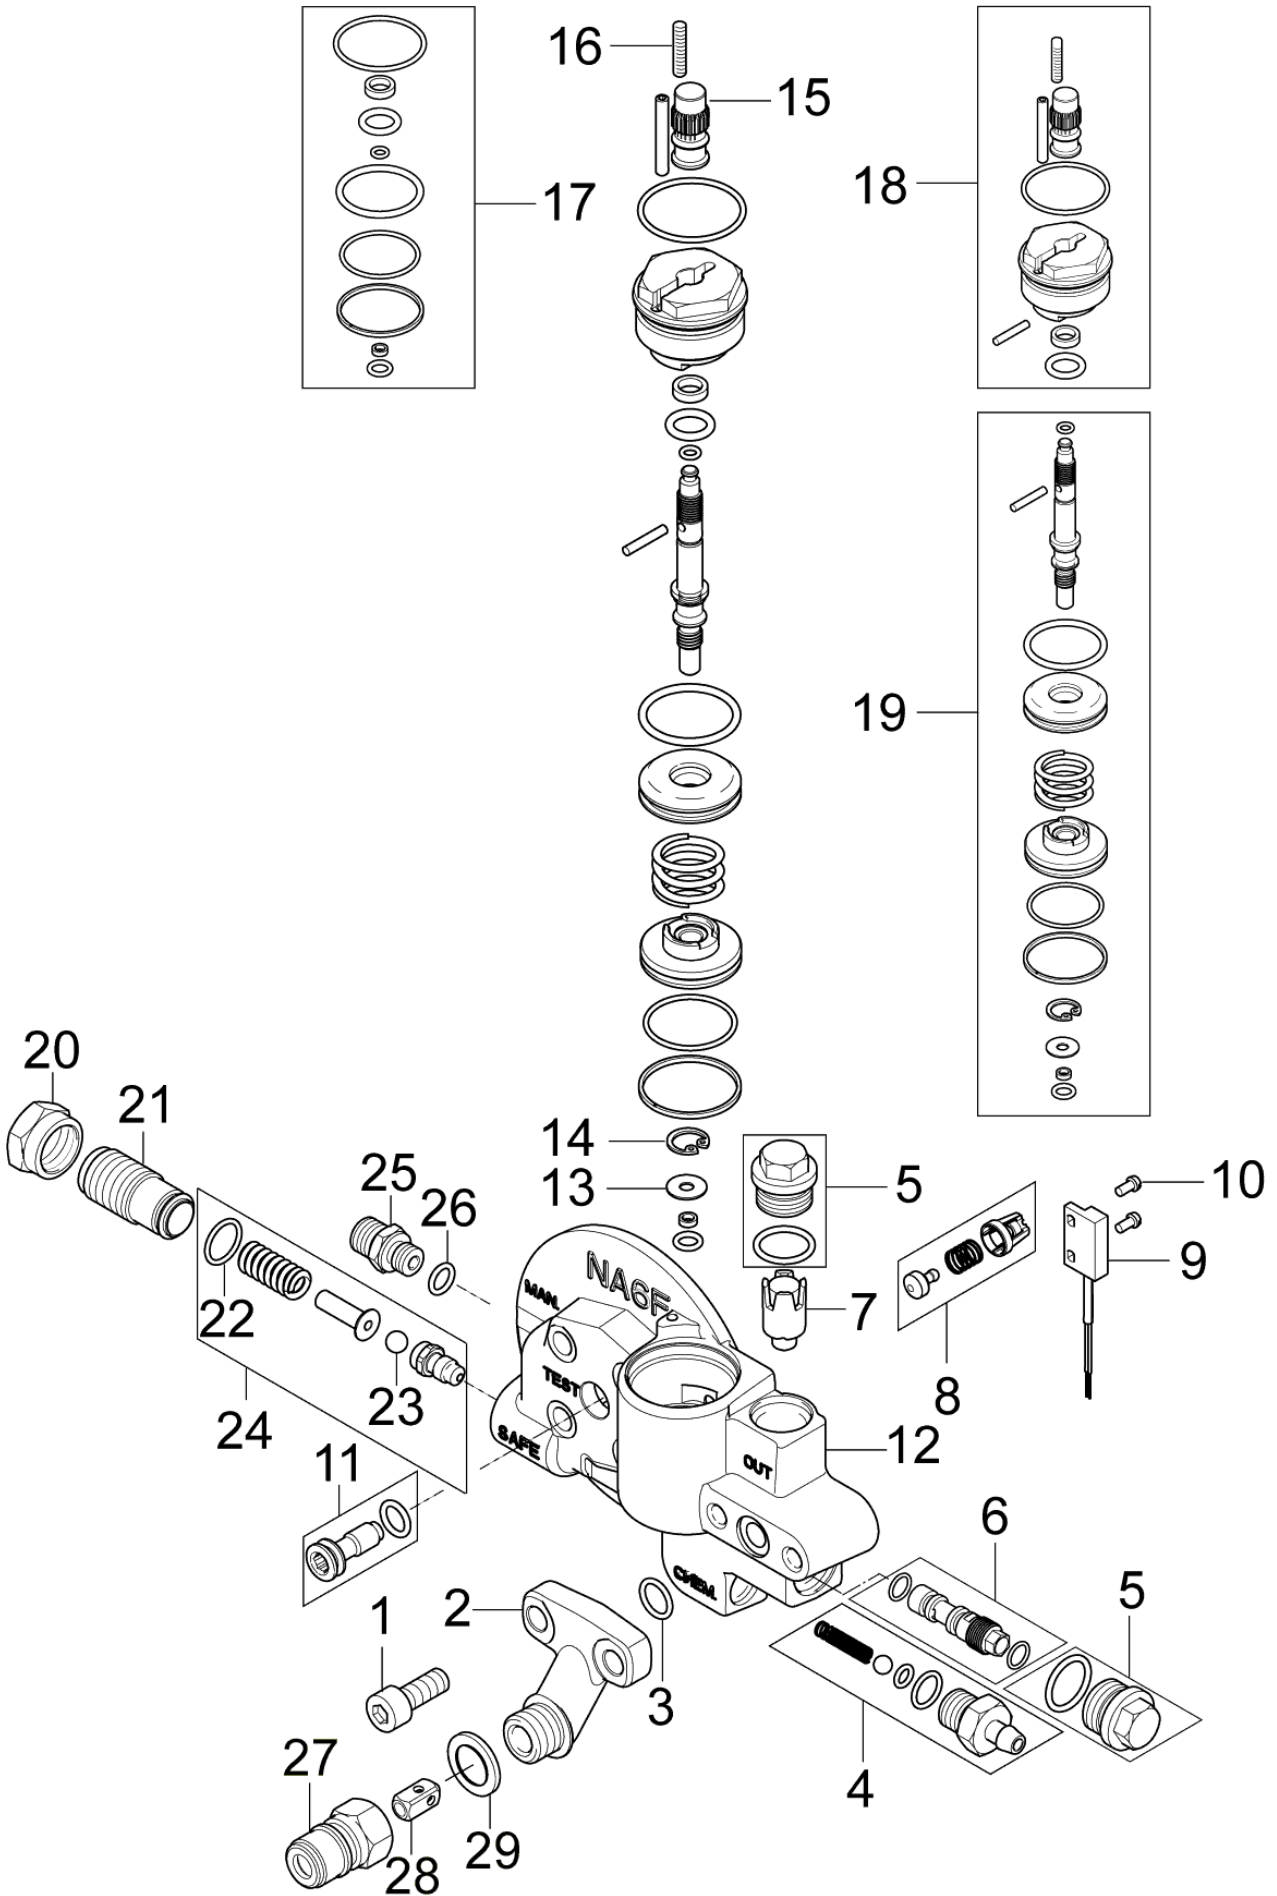

Unloader FA

POSEIDON 6 FA

04-02-2014

StyMiste ID

POS614

16

Unloader FA

POSEIDON 6 FA

04-02-2014

StyMiste ID

POSE614

17

Pos	Vare nr.	Ant	Beskrivelse	
1	106408193	2	SCREW M8 X20 8.8 DIN 912 FZB	
2	106408192	1	OUTLET FITTING FA AXIAL OUTLET	
3	106408191	1	O-RING 10.82X1.78 NBR 70	
4	1119406	1	Rep.Sæt Kontrav entil	
5	107144154	2	OIL PLUG M18X1.5 WITH O-RING /SH90/	
6	107140794	1	VENTURI TUBE D2.3 RED	6-79 FA, 6-61 FA
6	107144112	1	Injektor - Na5	6-65 FA
7	101118055	1	MAGNET AND HOUSE FOR FLOW SWITCH-KIT NA6	
8	101118056	1	RETURN VALVE BY-PASS - KIT NA6	
9	106408216	1	REED SWITCH	
10	101118033	2	Screw M3X6 Brass Din 84 Iso 1207 Kit	
11	107144137	1	Unloader Plug Na5	
12	106408194	1	UNLOADER FA NA6	
13	106408196	1	WASHER D12.95 X D4.6 X 0.9 BRASS	
14	106408195	1	RETAINING RING SIZE 13 DIN472	
15	106408189	1	NUT M8 X 1 FOR UNLOADER VALVE FA	
16	106408188	1	DIN 913 M4X20 POINTED SCREW	
17	101118050	1	SEALING KIT FOR NA6	
18	101118051	1	PLUG FOR UNLOADER VALVE FA - KIT NA6	
19	101118049	1	CONTROL UNIT - KIT NA6	
20	6100928	1	Kontramøtrik	
21	6100940	1	Justerskrue	
22	3001070	1	O-Ring Ø13,1X1,6 Nitril	
23	1802644	1	Kugle Ø7 Rf	
24	101118118	1	OPENING VALVE REP. KIT NA5 NA6 FA	
25	1821	1	Fitting	
26	3001740	1	O-Ring 7,66X1,78 Nitril	
27	1600493	1	Ergo højtry kskobling DN10 3/8" han	
27	1603101	1	Ergo højtry kskobling DN10 RF han	INOX
28	6101038	1	Stempel	
29	1801075	1	Tætningskive 3/8"