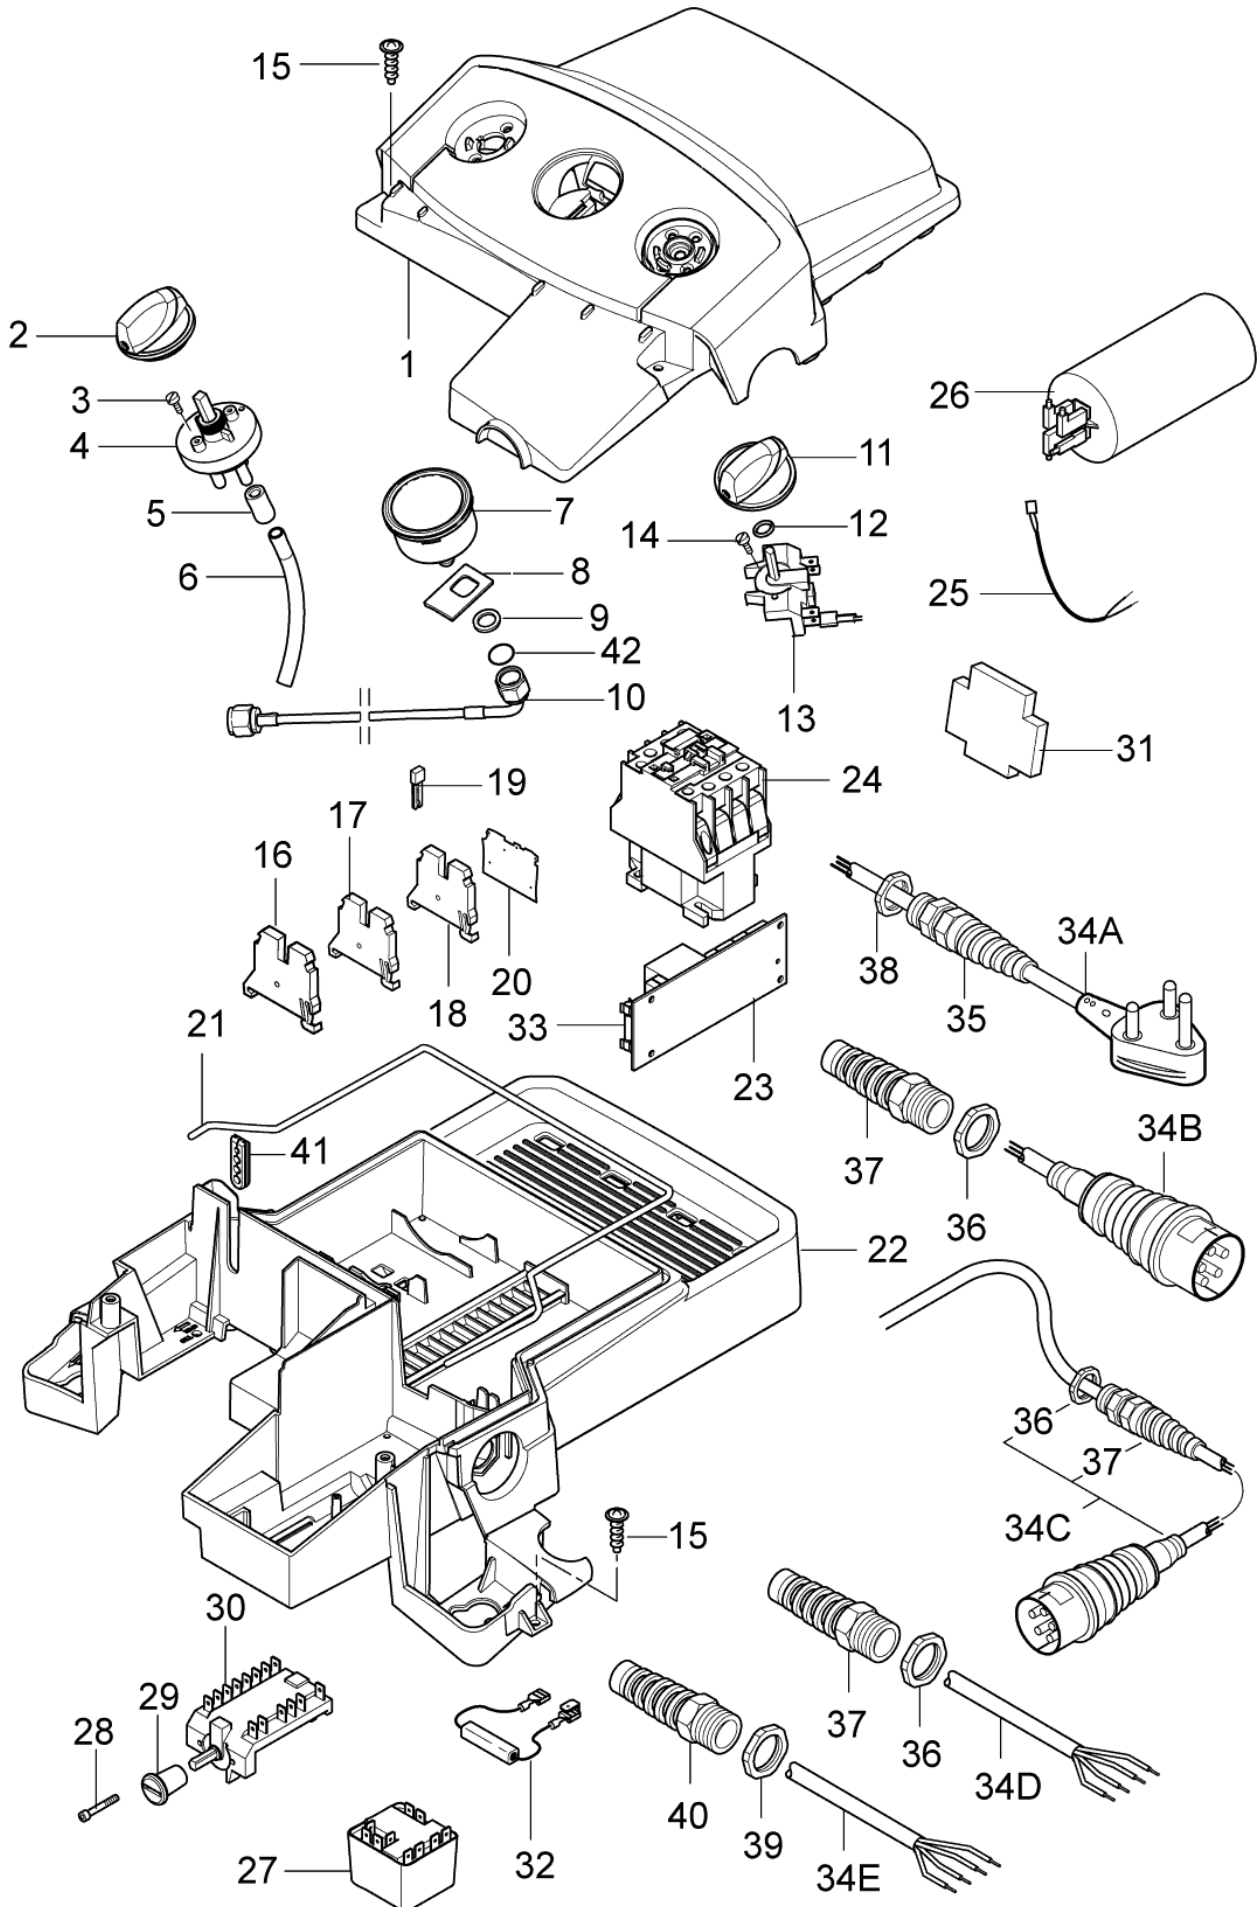

Electric box

POSEIDON 6 FA

04-02-2014

StyMiste ID

POS606

8

Electric box

POSEIDON 6 FA

04-02-2014

StyMiste ID
POSE606

9

Pos	Vare nr.	Ant	Beskrivelse	
0	101118143	1	START RELAY KIT F. POSEIDON 5-6-7 1PH US	Includes pos. 27 and 32
0	101118144	1	START RELAY KIT F. POSEIDON 5 1PH GB/AUS	Includes pos. 27 and 32
1	107141644	1	E-BOX TOP F. 1-POS SWITCH AND DET. BLACK	
1	107141645	1	E-BOX TOP F. 2-POS SWITCH AND DET. BLACK	
1	107141646	1	E-BOX TOP F. 1-POS SWITCH-NO DET. BLACK	
2	909100204	1	Drejeknap	
3	1814730	2	SCREW 35X10B W1423	
4	301001000	1	Doserventil	
5	301001906	1	Lukkekappe	
6	5206636	1	Pvc-Slange, Klar Ø6/Ø10	
7	107141648	1	MANOMETER 0-300 BAR	
8	107141650	1	PLATE FOR MANOMETER	
9	107141651	1	WASHER M12 13X24X2.5 A2 DIN125	
10	107141653	1	MANOMETER TUBE FA MODELS	
10	107141696	1	MANOMETER TUBE FFA MODELS	Food
11	909100214	1	Drejeknap Gr.1 4Kt	
12	9868	1	O-Ring 10.0X2.5	
13	28877	1	Switch	2-POS.
13	301001058	1	Start/Stop Kontakt	1-POS.
14	18274	1	Skrue M4X12	
15	101814782	6	Skrue	
16	103821922	1	DIN-END STOP WO/SCREW WAGO 249-116	
17	107141633	1	TERMINAL BLOCK 4Q PE	
18	103821967	1	WIRE TERMINAL WAGO281 800V 4MM2	
19	103821969	1	Laske Wago 4Q	
20	103821968	1	Endeplade Wago 4Q	
21	107141663	1	RUBBER GROMMET	
22	107141654	1	E-BOX BOTTOM DRILLED /CABLE/	220-240/1/60 (6-52 US)
22	107141655	1	E-BOX BOTTOM DRILLED /SWITCH/	230/400/3/50 (6-65 NO)
22	107141665	1	E-BOX BOTTOM	
22	107141706	1	E-BOX BOTTOM DRILLED CABLE AND SWITCH	220/440/3/60 (6-73 US)
23	107141666	1	PCB POSEIDON 5-6-7	
24	103822303	1	Contactoer Cjx2-D18-V7 400	6-61 FFA 400/3/50 EU
24	103822308	1	Contactoer Cjx2-D25-V7 400	400/3/50 EU
24	103822314	1	CONTACTOER CJX2-D32 32A 230V 3P+NO	220-240/1/60 (US)
24	63915	1	Contactoer 100-C30Kf10 230 /50-60 Hz	230/400/3/50, 220/440-460/3/60
25	107141656	1	WIRE	
26	101117947	1	CAPACITOR 100UF 450V DOUBLE 6.3 FASTON	5-52FA
26	101117948	1	CAPACITOR 70UF 400/450V DOUBLE FASTON	230/1/50 UK
27	107140967	1	START RELAY RVA4N0C	230/1/50 UK
27	107140968	1	START RELAY RVAH4AH0C	220-240/1/60 US
28	40045	2	PAN HEAD SCREW M4X30	
29	64580	1	ROTARY KNOB