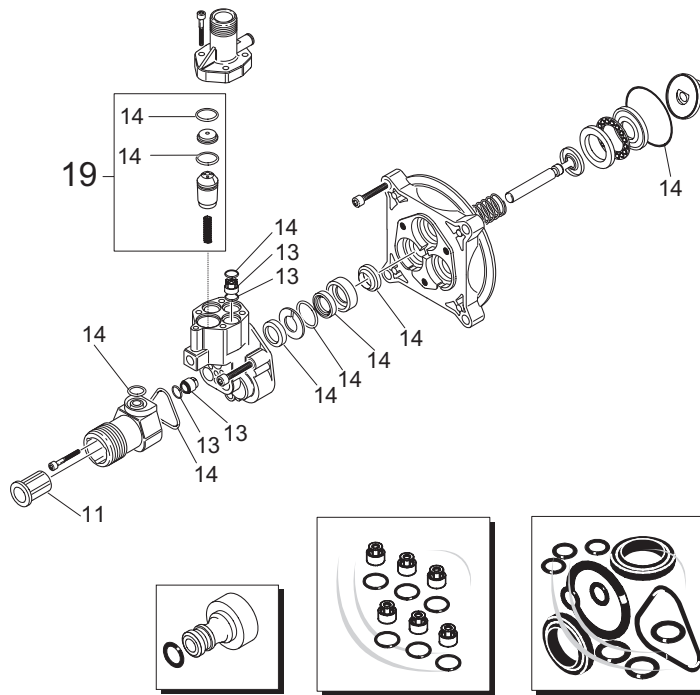

COMPACT 500

Total Cleaning
Confidence™

Reserve de le
Spare parts
Ersatzteile
Pièces détachées

598 51 09 - 9911

1 INDEX
6

KEW
TECHNOLOGY

7

8

Pos. Ref.	Nr. No.	Betegnels Bezeichnung	Designation Désignation	COMPACT	*
1	6480650	Bærehåndtag Carrying handle Traggriff Poignée de support		1	
2	6480651	Kabinet top Top cabinet Oberteil des Gehäuses Dessus du capot		1	
3	6480652	Kabinet bund Bottom cabinet Unterteil des Gehäuses Dessous du capot		1	
4	6480653	Dæksel Cover Deckel Couvercle		1	
5	6480654	Skrue Screw Schraube Vis		2	
6	6480655	Skrue Screw Schraube Vis		4	
7	6480656	Pumpe, kompl. Pump, compl. Pumpen, kompl. Pompe, compl.		x	
8	6480657	Motor, kompl. Motor, compl. Motor, kompl. Moteur, compl.	230V	x	
8	6480670	Motor, kompl. Motor, compl. Motor, kompl. Moteur, compl.	240V	x	
11	6480658	Filter Filter Filter Filtre		1	*
12	1402809	Lynkoblingsnippel Quick coupling nipple Schnellkupplungsnippel Raccord rapide, entrée		1	*
13	6480659	Ventilsystem Valve system Ventilsystem Système de clapet		1	*
14	6480660	Pakningssæt Rep.kit gaskets Rep.satz Dichtungen Kit de joints		1	*
15	6480661	Motorstik Motor plug Motorstecker Fiche moteur		1	*
16	6480662	Ventilator Fan Ventilator Ventilateur		1	*
17	6480663	Kondensator 25µF Capacitor Kondensator Condensateur		1	*
18	-	El-kabel med stik El. cable with plug Anschlusskabel mit Stecker Câble électrique + prise		x	*
-	6122211	HO7RN-F 3G 1.0 D,A,F,N,S,B,NL,P,E,GR,IL,SF,CSSR		1	
-	6128155	HO7RN-F 3G 1.0, DK		1	
-	6122204	HO5VV-F 3G 1.0, GB, SGP		1	
-	6122202	HO7RN-F 3G 1.0/TDV 3G 1.0, CH		1	
-	6122210	HO5VV-F 3G 10, HK		1	
19	6480672	Rep.sæt f. omløbsventil Rep.kit f. by-pass valve Rep.satz f. Umlaufventil Kit de rép., soupape by-pass		x	*