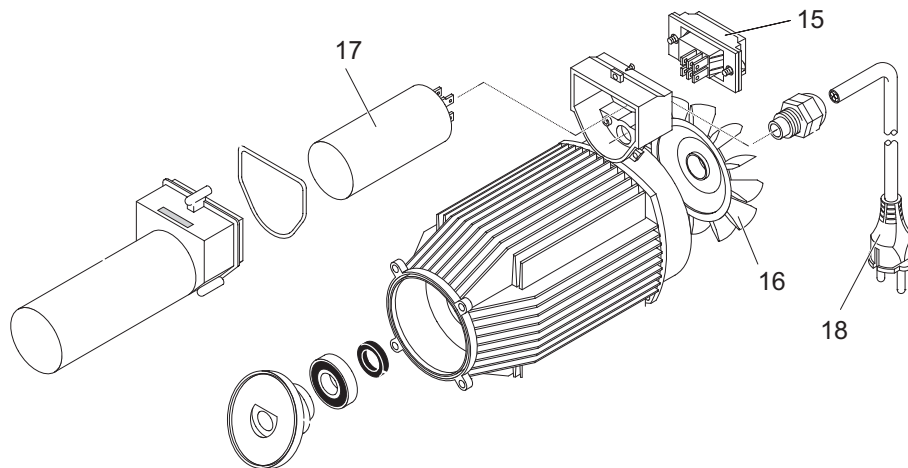

COMPACT 500

Total Cleaning
Confidence™

Reserve de le
Spare parts
Ersatzteile
Pièces détachées

598 51 09 - 9911

1 INDEX
6

KEW
TECHNOLOGY

7

8

Pos. Ref.	Nr. No.	Betegnels Bezeichnung	Designation Désignation	COMPACT	*
1	6480650	Bærehåndtag Carrying handle Traggriff Poignée de support		1	
2	6480651	Kabinet top Top cabinet Oberteil des Gehäuses Dessus du capot		1	
3	6480652	Kabinet bund Bottom cabinet Unterteil des Gehäuses Dessous du capot		1	
4	6480653	Dæksel Cover Deckel Couvercle		1	
5	6480654	Skrue Screw Schraube Vis		2	
6	6480655	Skrue Screw Schraube Vis		4	
7	6480656	Pumpe, kompl. Pump, compl. Pumpen, kompl. Pompe, compl.		x	
8	6480657	Motor, kompl. Motor, compl. Motor, kompl. Moteur, compl.	230V	x	
8	6480670	Motor, kompl. Motor, compl. Motor, kompl. Moteur, compl.	240V	x	
11	6480658	Filter Filter Filter Filtre		1	*
12	1402809	Lynkoblingsnippel Quick coupling nipple Schnellkupplungsnippel Raccord rapide, entrée		1	*
13	6480659	Ventilsystem Valve system Ventilsystem Système de clapet		1	*
14	6480660	Pakningssæt Rep.kit gaskets Rep.satz Dichtungen Kit de joints		1	*
15	6480661	Motorstik Motor plug Motorstecker Fiche moteur		1	*
16	6480662	Ventilator Fan Ventilator Ventilateur		1	*
17	6480663	Kondensator 25µF Capacitor Kondensator Condensateur		1	*
18	-	El-kabel med stik El. cable with plug Anschlusskabel mit Stecker Câble électrique + prise		x	*
-	6122211	HO7RN-F 3G 1.0 D,A,F,N,S,B,NL,P,E,GR,IL,SF,CSSR		1	
-	6128155	HO7RN-F 3G 1.0, DK		1	
-	6122204	HO5VV-F 3G 1.0, GB, SGP		1	
-	6122202	HO7RN-F 3G 1.0/TDV 3G 1.0, CH		1	
-	6122210	HO5VV-F 3G 10, HK		1	
19	6480672	Rep.sæt f. omløbsventil Rep.kit f. by-pass valve Rep.satz f. Umlaufventil Kit de rép., soupape by-pass		x	*