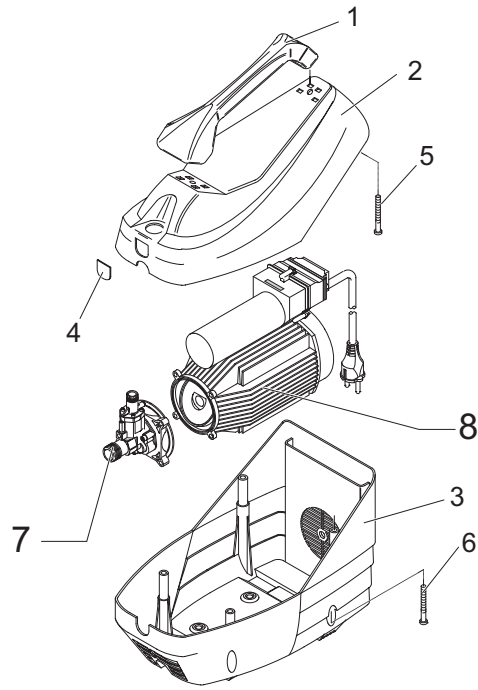

COMPACT 500

Total Cleaning
Confidence™

Reserve de le
Spare parts
Ersatzteile
Pièces détachées

598 51 09 - 9911

1 INDEX
6

KEW
TECHNOLOGY

7

8

Pos. Ref.	Nr. No.	Betegnels Bezeichnung	Designation Désignation	COMPACT	*
1	6480650	Bærehåndtag Carrying handle Traggriff Poignée de support		1	
2	6480651	Kabinet top Top cabinet Oberteil des Gehäuses Dessus du capot		1	
3	6480652	Kabinet bund Bottom cabinet Unterteil des Gehäuses Dessous du capot		1	
4	6480653	Dæksel Cover Deckel Couvercle		1	
5	6480654	Skrue Screw Schraube Vis		2	
6	6480655	Skrue Screw Schraube Vis		4	
7	6480656	Pumpe, kompl. Pump, compl. Pumpen, kompl. Pompe, compl.		x	
8	6480657	Motor, kompl. Motor, compl. Motor, kompl. Moteur, compl.	230V	x	
8	6480670	Motor, kompl. Motor, compl. Motor, kompl. Moteur, compl.	240V	x	
11	6480658	Filter Filter Filter Filtre		1	*
12	1402809	Lynkoblingsnippel Quick coupling nipple Schnellkupplungsnippel Raccord rapide, entrée		1	*
13	6480659	Ventilsystem Valve system Ventilsystem Système de clapet		1	*
14	6480660	Pakningssæt Rep.kit gaskets Rep.satz Dichtungen Kit de joints		1	*
15	6480661	Motorstik Motor plug Motorstecker Fiche moteur		1	*
16	6480662	Ventilator Fan Ventilator Ventilateur		1	*
17	6480663	Kondensator 25µF Capacitor Kondensator Condensateur		1	*
18	-	El-kabel med stik El. cable with plug Anschlusskabel mit Stecker Câble électrique + prise		x	*
-	6122211	HO7RN-F 3G 1.0 D,A,F,N,S,B,NL,P,E,GR,IL,SF,CSSR		1	
-	6128155	HO7RN-F 3G 1.0, DK		1	
-	6122204	HO5VV-F 3G 1.0, GB, SGP		1	
-	6122202	HO7RN-F 3G 1.0/TDV 3G 1.0, CH		1	
-	6122210	HO5VV-F 3G 10, HK		1	
19	6480672	Rep.sæt f. omløbsventil Rep.kit f. by-pass valve Rep.satz f. Umlaufventil Kit de rép., soupape by-pass		x	*