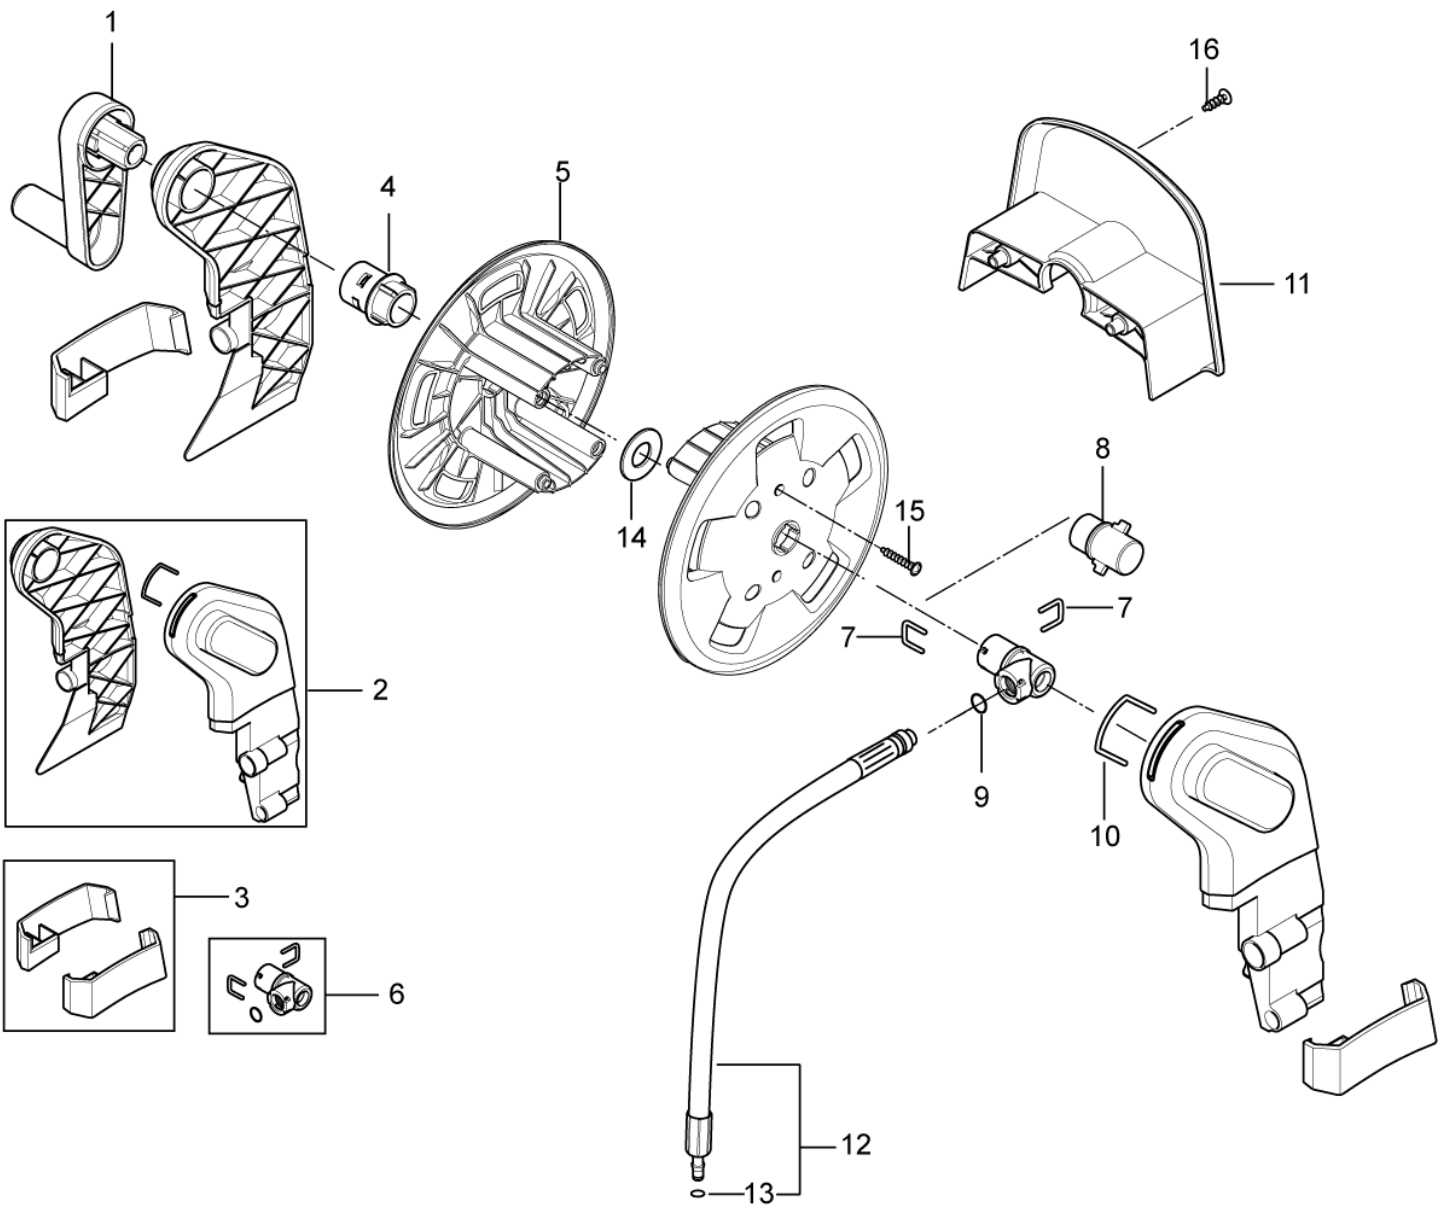

Overview

E130.2

04-02-2013

StyMiste ID

E130201

5

Pos	Vare nr.	Ant	Beskrivelse
32	121814813	2	SCREW K40X25
33	121814814	2	SCREW K50X65
34	1814722	2	SCREW K50X35 WN1451 TORX
35	101814782	4	Skrue
37	121814804	2	Møtrik 4X35
38	121814805	2	Skrue 4X8
39	128500237	1	SPARE PART KIT IPX5 FOAM

Hose reel

E130.2

04-02-2013

StyMiste ID

E130202

6

Hose reel

E130.2

04-02-2013

StyMiste ID

E130202

7

Pos	Vare nr.	Ant	Beskrivelse
1	6528569	1	Håndtag, Slangeoprul
2	127444008	1	Slangerulle Beslag
3	127444009	1	Konsol For Slangerulle
4	127440225	1	Aksel For Slangerulle
5	126486719	1	Slangerulle
6	127440011	1	Adaptor System Alto
7	6526487	2	Låsebøjle Rf
8	128300063	1	Aksel For Slangerulle
9	3002144	1	O-Ring 14,3X2,4 Nitril
10	127440229	1	Låseclips
11	127440230	1	Slange Holder
12	127440231	1	Tilslutningsslange
13	3004108	1	O-Ring 5,28X1,78 Nitril 9 0 Sh
14	127440233	1	DISK FOR HOSE REEL
15	1814722	2	SCREW K50X35 WN1451 TORX
16	121814753	2	SCREW KB50X25 WN1411