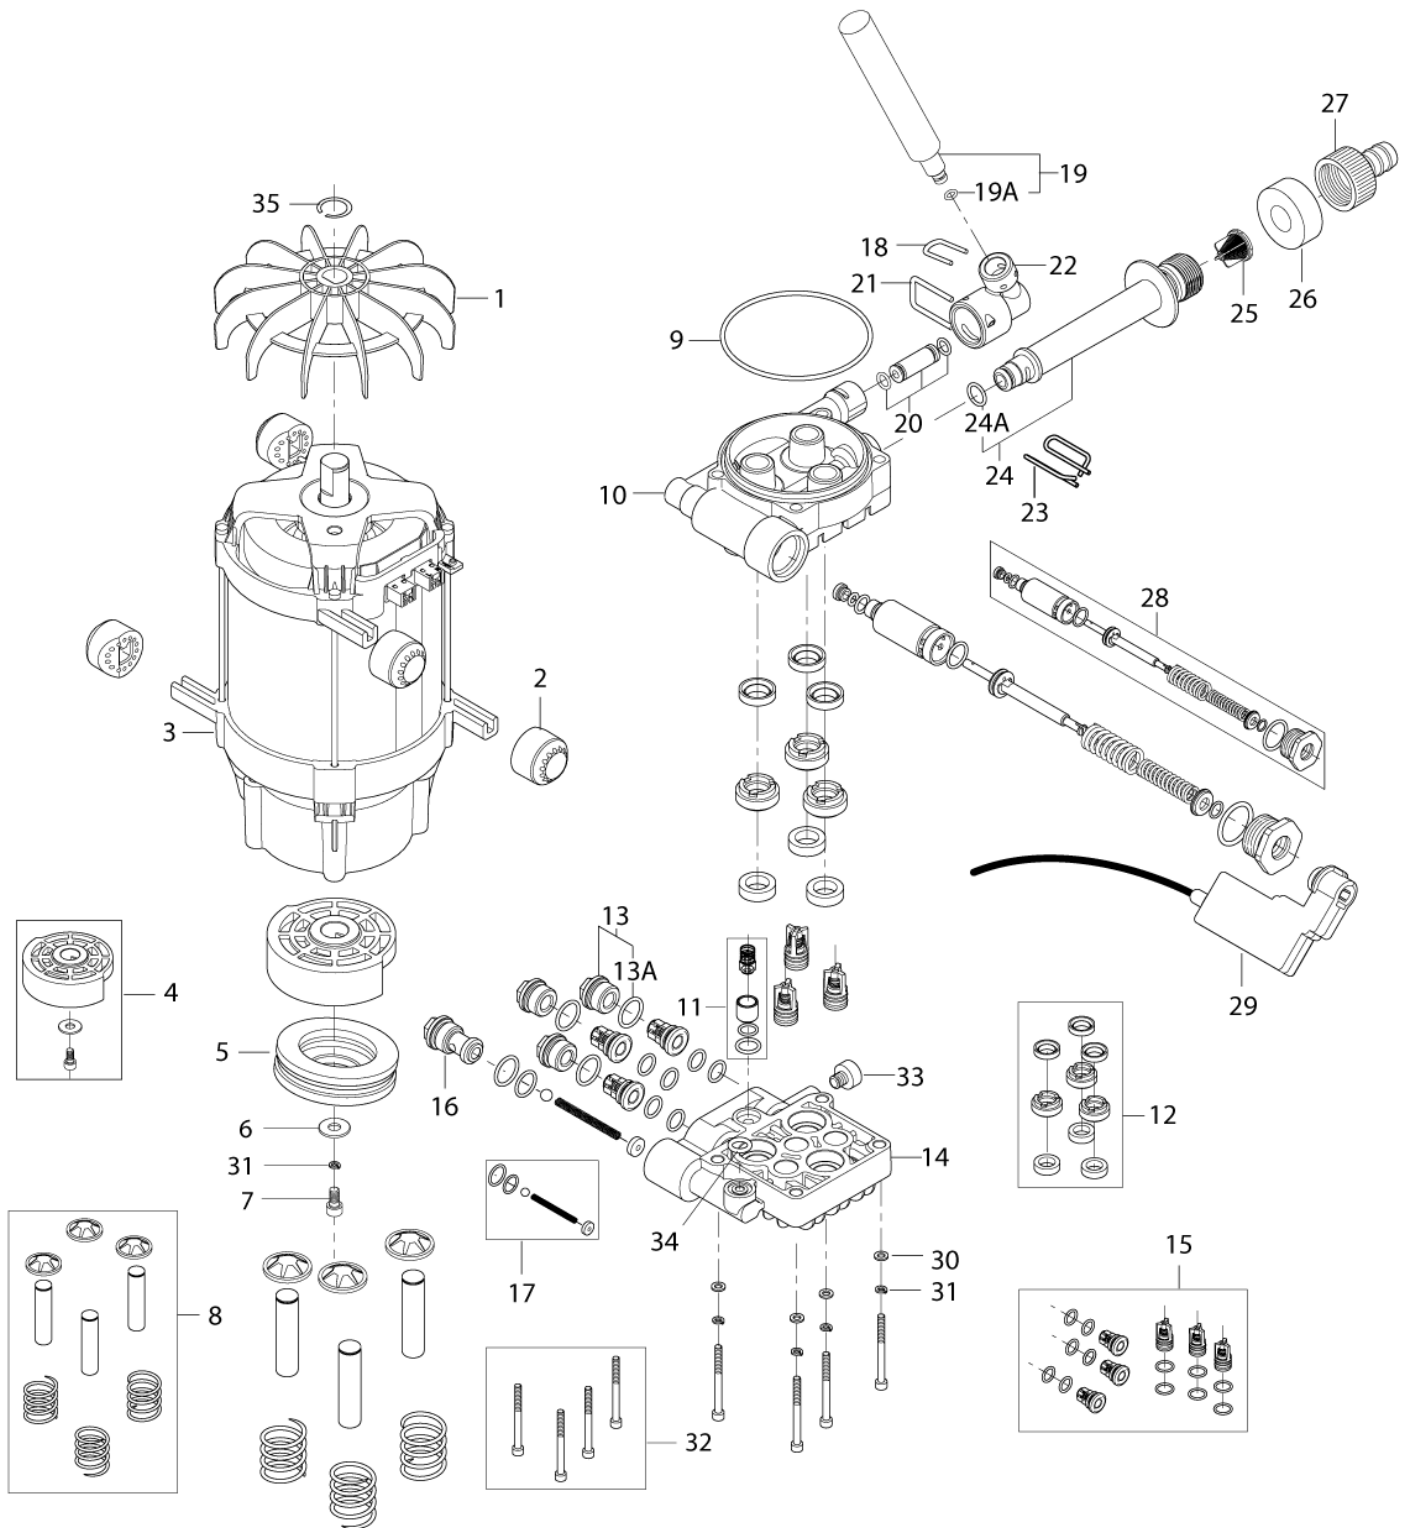

Motor pump unit X-tra

E130.2

04-02-2013

StyMiste ID

E130204

10

Motor pump unit X-tra

E130.2

04-02-2013

StyMiste ID E130204

11

Pos	Vare nr.	Ant	Beskrivelse
1	127500040	1	Ventilatorvinge
2	128332334	3	RACK FOR MOTOR
3	127500039	1	MOTOR 2.1KW
4	127500031	1	WOBBLE DISK 7.5 DEGREES 1,9KW 2,1KW
5	127500032	1	Rulleleje
6	127130066	1	WASHER D22XD6.4X1.5
7	3913	1	Skrue M6X12
8	127500003	1	Rep.Sæt Stempler (3 Stk.)
9	128500289	1	O-RING 85X2.62 NR70
10	127500004	1	Cylinderhus
11	128342004	1	Kontraventil-Sæt
12	127500037	1	Pakningsæt
13	127500015	3	Prop M18X1.5 Med O-Ring
14	127500034	1	Cylinderhus
16	127500005	1	Easy Start Prop
17	127440018	1	Easy Start Kit
18	6525619	1	Låsebøjle Lille
19	127440231	1	Tilslutningslange
20	127440019	1	REDUCTION D2 WITH O-RING KIT PH 60HZ
20	127500007	1	Reduktion Med O-Ring
21	127500021	1	LOCK BRACKET
22	127500047	1	Afgangsstuds, X-Tra
23	126528532	1	LOCK BRACKET
24	127500035	1	Vandtilgang
25	6526026	1	Rep. Sæt Ventilsystem
25	6528574	1	Filter
26	126486792	1	Pakning, Tilgang & Afgang
27	1402809	1	Lynkoblingsstuds
28	128500323	1	S/S Ventil, Komplet
29	127500010	1	Micro Switch Box System
30	127500029	4	WASHER
31	127500050	4	SPRING WASHER
32	127500071	1	SCREW M6X70 DIN 912 4PCS
33	3289	1	SET SCREW M8X10 DIN 913 B R
34	3001211	1	O-Ring 9,6X2,4 Nitril
34	6411218	1	Pose M/10 O-Ringe 3001211
35	127500051	1	LOCK RING
13A	3004221	3	O-Ring 16X2
19A	3004108	1	O-Ring 5,28X1,78 Nitril 9 0 Sh
24A	127130107	1	O-Ring 11.5X1.9 Sh70