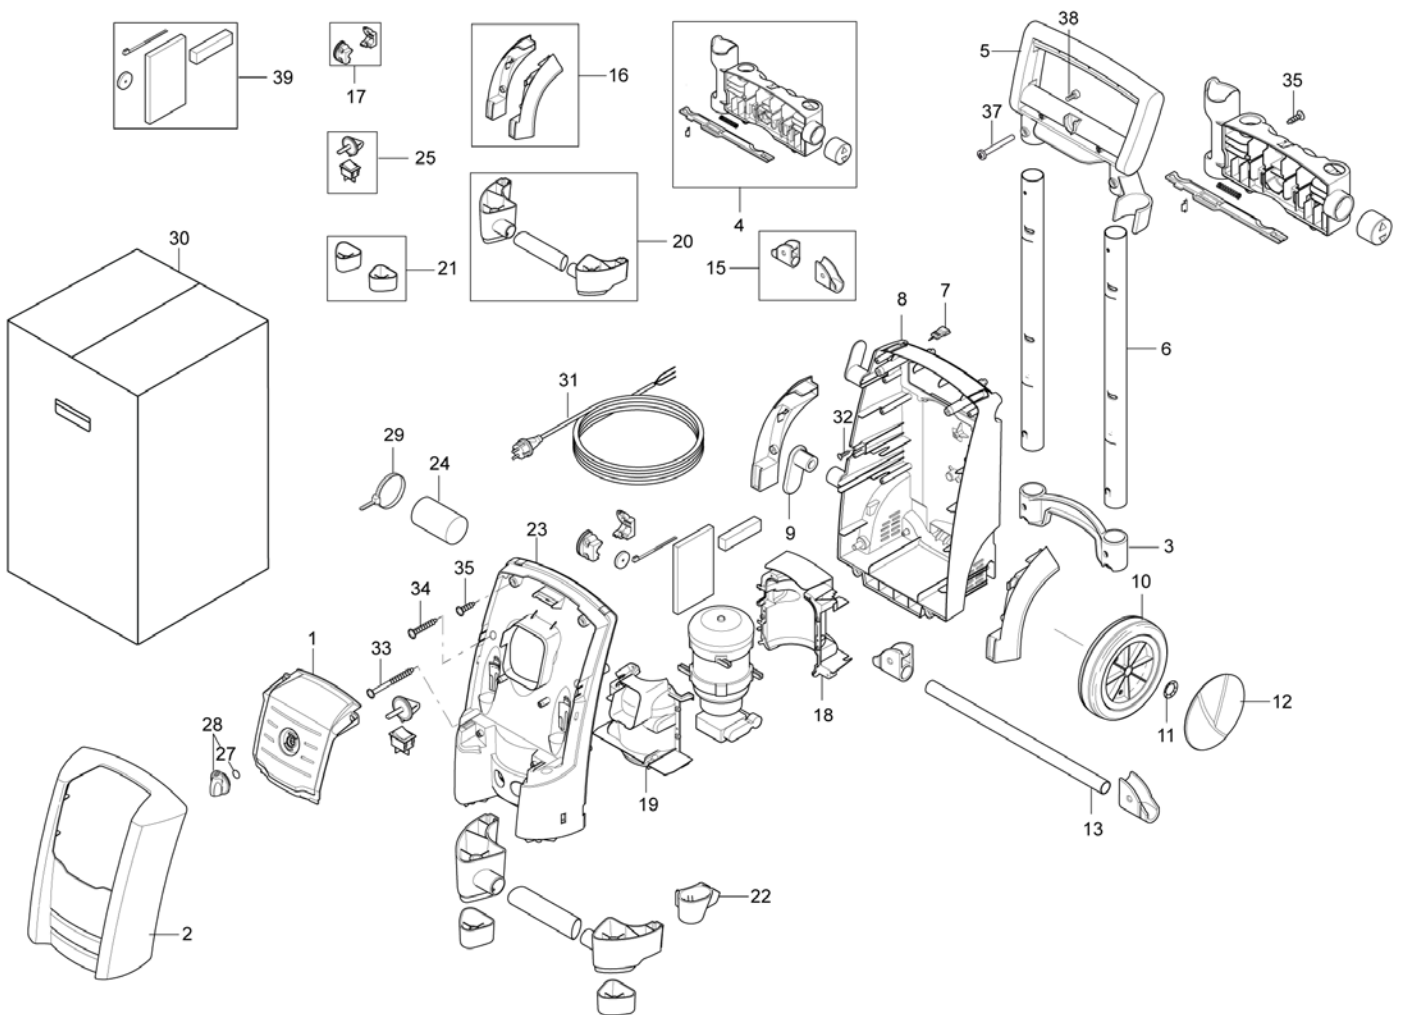

Overview

E130.2

04-02-2013

StyMiste ID E130201

4

Pos	Vare nr.	Ant	Beskrivelse	
0	122106489	1	BOX UPON E130.2 PAD X-TRA	box upon pos. 30
1	127440015	1	SWITCH COVER NILFISK	
2	127440013	1	Kabinet, E130.2 (Front)	
2	127440014	1	Front Kabinet E 140.2	
3	127440224	1	HANDLE BRIDGE	
4	128500091	1	ACCESSORIES STORAGE BLUE	
5	127440203	1	Kørehåndtag	
6	127440204	1	Rør For Kørehåndtag	
7	127440205	1	Rensenål, Sort	
8	127440206	1	Kabinet, Bagpart	
9	127440208	1	ROTARY CABLE HOOK	
10	127440209	2	Hjul	
11	127440210	2	Låsering	
12	302000701	2	Nav kapsel	
13	127440212	1	WHEEL AXLE LOCK	
15	127444002	1	WHEEL AXLE LOCKER	
16	127444003	1	Skærm	
17	127444004	1	CABLE FASTEN	
18	127440214	1	MP COVER BACK	
19	127440215	1	MP COVER FRONT	
20	127444005	1	Frontbøjle, Komplet	
21	127441006	1	Fod (2 Stk.)	
22	127440216	1	Holder For Dyserør	
23	127440237	1	Chassis Front Black	
24	103821790	1	Kondensator 25 µf, 50 Hz 1	
24	127440219	1	CAPACITOR 30UF	
25	127444007	1	Kontakt	
27	9868	1	O-Ring 10.0X2.5	
28	909100204	1	Drejeknap	
29	1814741	1	CABLE TIE	
30	128307013	1	10PCS BOXES TO E120/E140	E 130.2 / E 140.2
30	128307014	1	10PCS BOXES TO E140.2	E 140.2-6
30	128307015	1	10PCS OF BOX TO E130/140 X-TRA	E 130.2 / E 140.2 X-TRA
30	128307016	1	10PCS BOXES TO E130.2 X-TRA	E 130.2-8 X-TRA
30	128500283	1	TOP BOX E140.2-9 PCAR 10PCS	
30	128500284	1	TOP BOX E130.2-9 P 10PCS	
30	128500285	1	TOP BOX E130.2-9 PAD 10PCS	
30	128500288	1	TOP BOX SUPER 140.2 10PCS	
31	128300191	1	ELECTRIC CABLE	UK
31	128300192	1	ELECTRIC CABLE	HK/ZA
31	128300194	1	ELECTRIC CABLE	AUS/NZ/AR
31	128300195	1	ELECTRIC CABLE	JP/TW
31	128500359	1	POWER CABLE WITH PLUG EU	