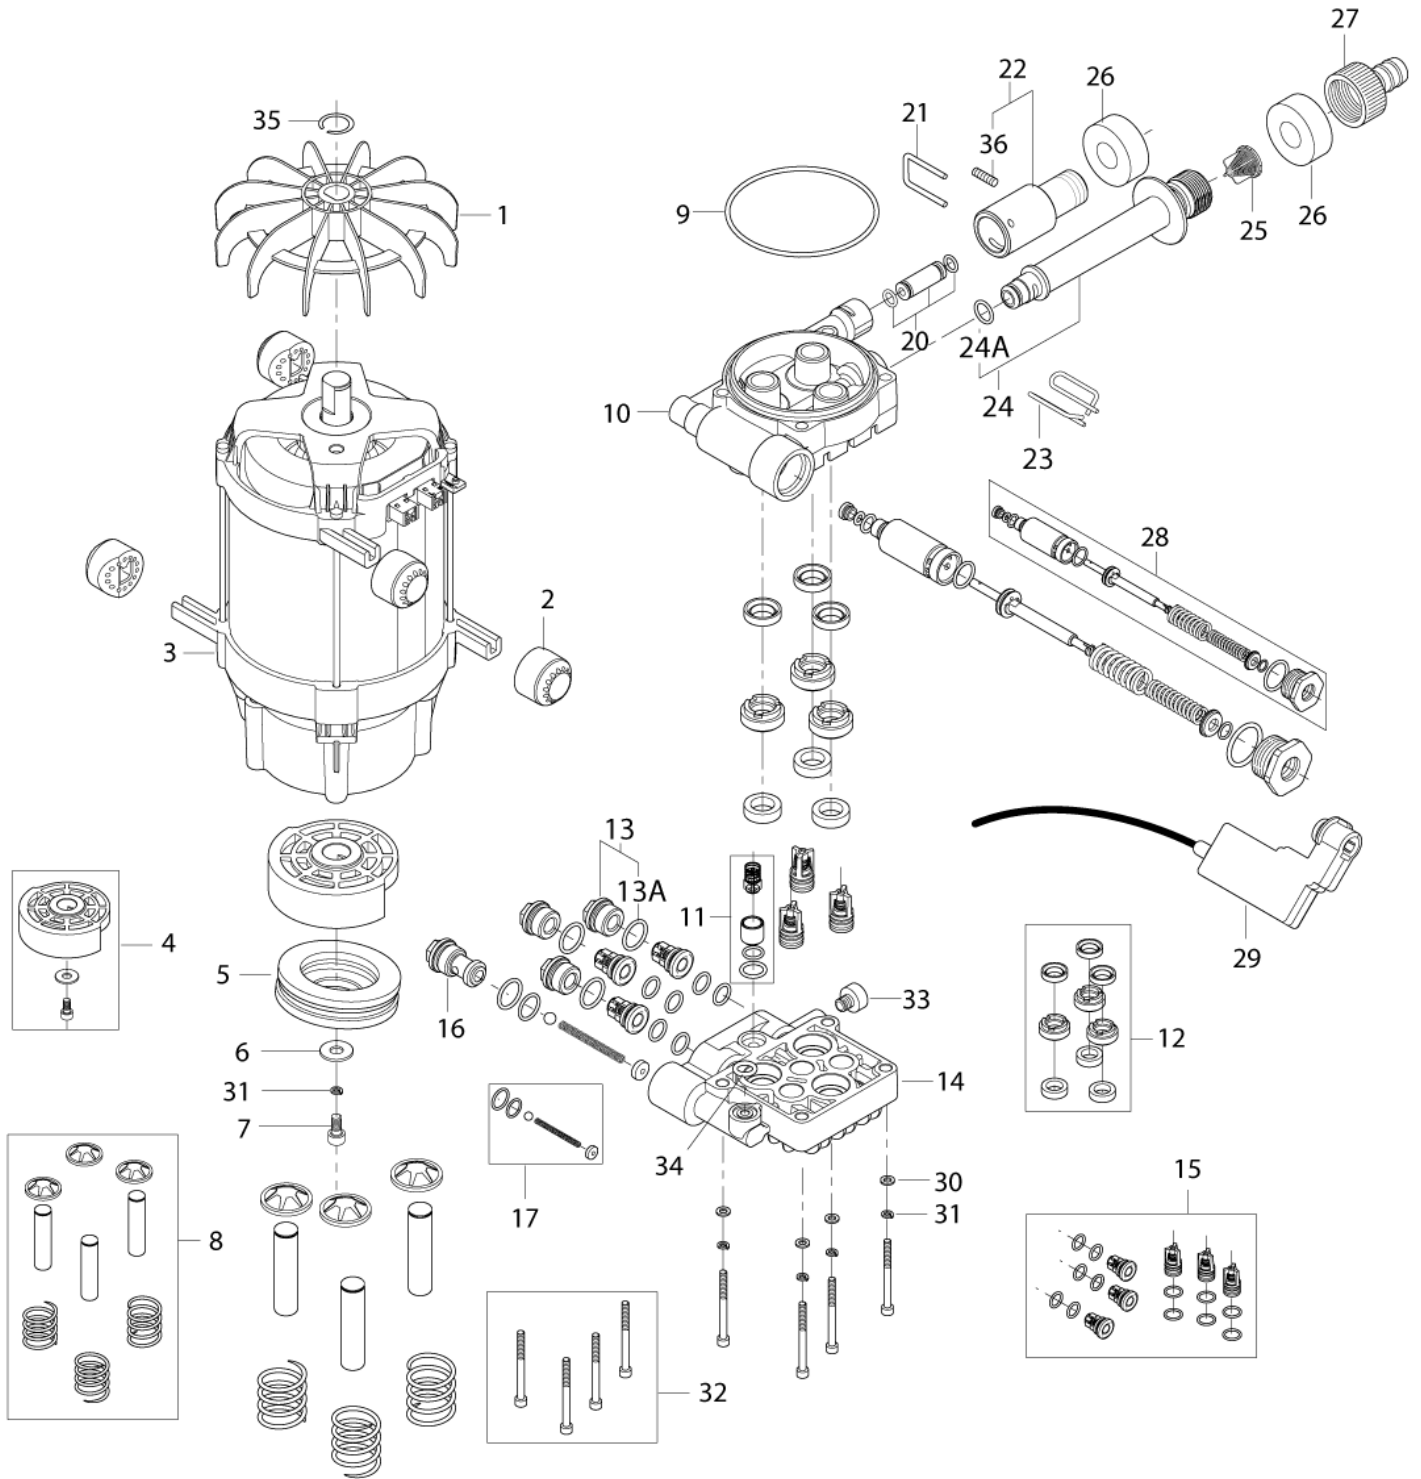

Motor pump unit Std.

E130.2

04-02-2013

StyMiste ID

E130203

8

Motor pump unit Std.

E130.2

04-02-2013

StyMiste ID

E130203

9

Pos	Vare nr.	Ant	Beskrivelse
1	127500040	1	Ventilatorvinge
2	128332334	3	RACK FOR MOTOR
3	127500039	1	MOTOR 2.1KW
4	127500031	1	WOBBLE DISK 7.5 DEGREES 1,9KW 2,1KW
5	127500032	1	Rulleleje
6	127130066	1	WASHER D22XD6.4X1.5
7	3913	1	Skrue M6X12
8	127500003	1	Rep.Sæt Stempler (3 Stk.)
9	128500289	1	O-RING 85X2.62 NR70
10	127500004	1	Cylinderhus
11	128342004	1	Kontraventil-Sæt
12	127500037	1	Pakningssæt
13	127500015	3	Prop M18X1.5 Med O-Ring
14	127500034	1	Cylinderhus
15	6526026	1	Rep. Sæt Ventilsystem
16	127500005	1	Easy Start Prop
17	127440018	1	Easy Start Kit
20	127500007	1	Reduktion Med O-Ring
21	127500021	1	LOCK BRACKET
22	127500043	1	AFGANGSSTUDS, STANDARD
23	126528532	1	LOCK BRACKET
24	127500035	1	Vandtilgang
25	6528574	1	Filter
26	126486792	2	Pakning, Tilgang & Af gang
27	1402809	1	Lynkoblingsstuds
28	128500323	1	S/S Ventil, Komplet
29	127500010	1	Micro Switch Box System
30	127500029	4	WASHER
31	127500050	5	SPRING WASHER
32	127500071	1	SCREW M6X70 DIN 912 4PCS
33	3289	1	SET SCREW M8X10 DIN 913 B R
34	3001211	1	O-Ring 9,6X2,4 Nitril
34	6411218	1	Pose M/10 O-Ringe 3001211
35	127500051	1	LOCK RING
36	128500242	1	M5 SCREW DIN916 SP
13A	3004221	3	O-Ring 16X2
24A	127130107	1	O-Ring 11.5X1.9 Sh70