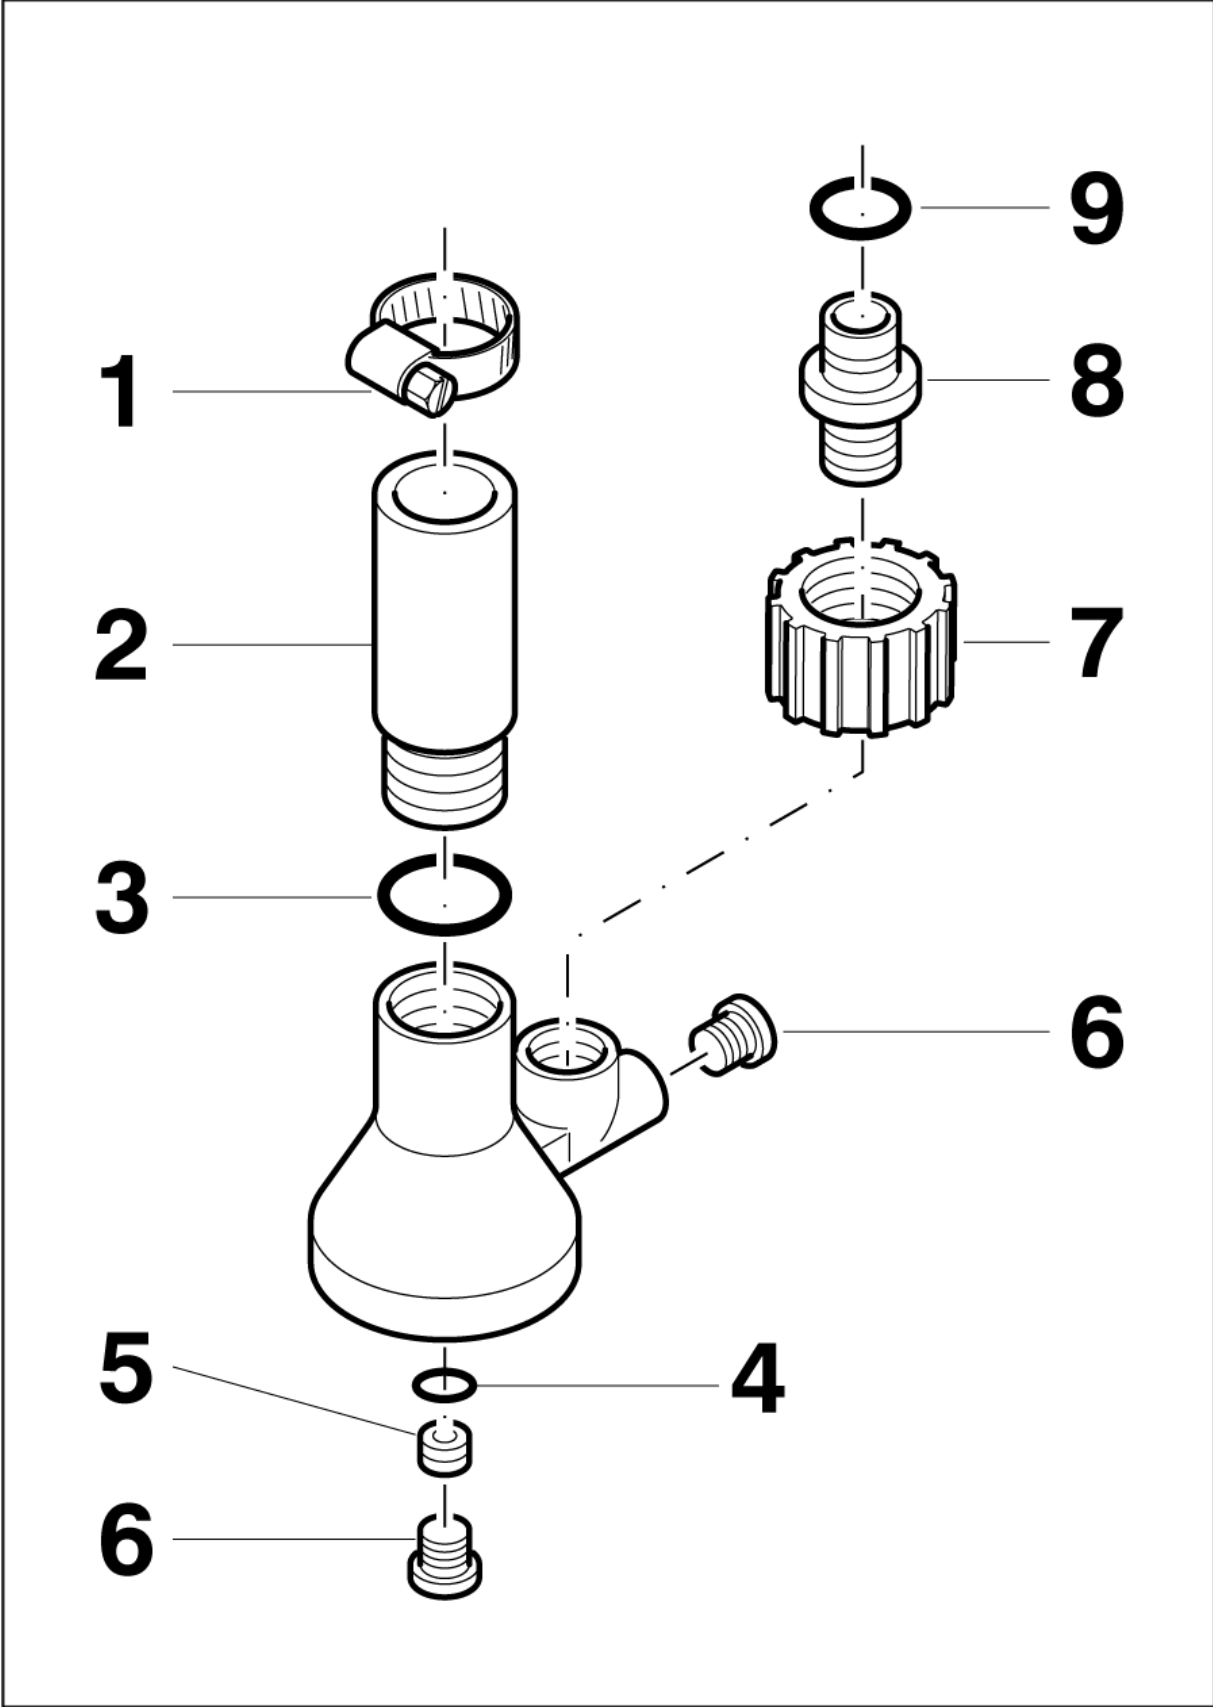

Water suction system

Consumer acces.- special equipment

04-10-2011

StyMiste ID
WATERSUC02

19

A

Water suction system

Consumer acces.- special equipment

04-10-2011

StyMiste ID
WATERSUC02

20

Pos	Vare nr.	Ant	Beskrivelse	EAN
1	1801869	1	SPÆNDEBÅND 32-44 MM	5701715027
3	3002045	1	O-RING	5701715038
4	3000270	1	O-RING 5,1X1,6 NITRIL	5701715037
5	6411401	1	NOZZLE	5701715134
6	6123655	2	PROP M. O-RING	5701715069
7	106525485	1	THREADED BUSH	5701715334
8	6400907	1	NIPPELSTYKKE	5701715098
9	3001211	1	O-RING 9,6X2,4 NITRIL	5701715037
9	6411218	1	POSE M10 O-RINGE 3001211	5701715413