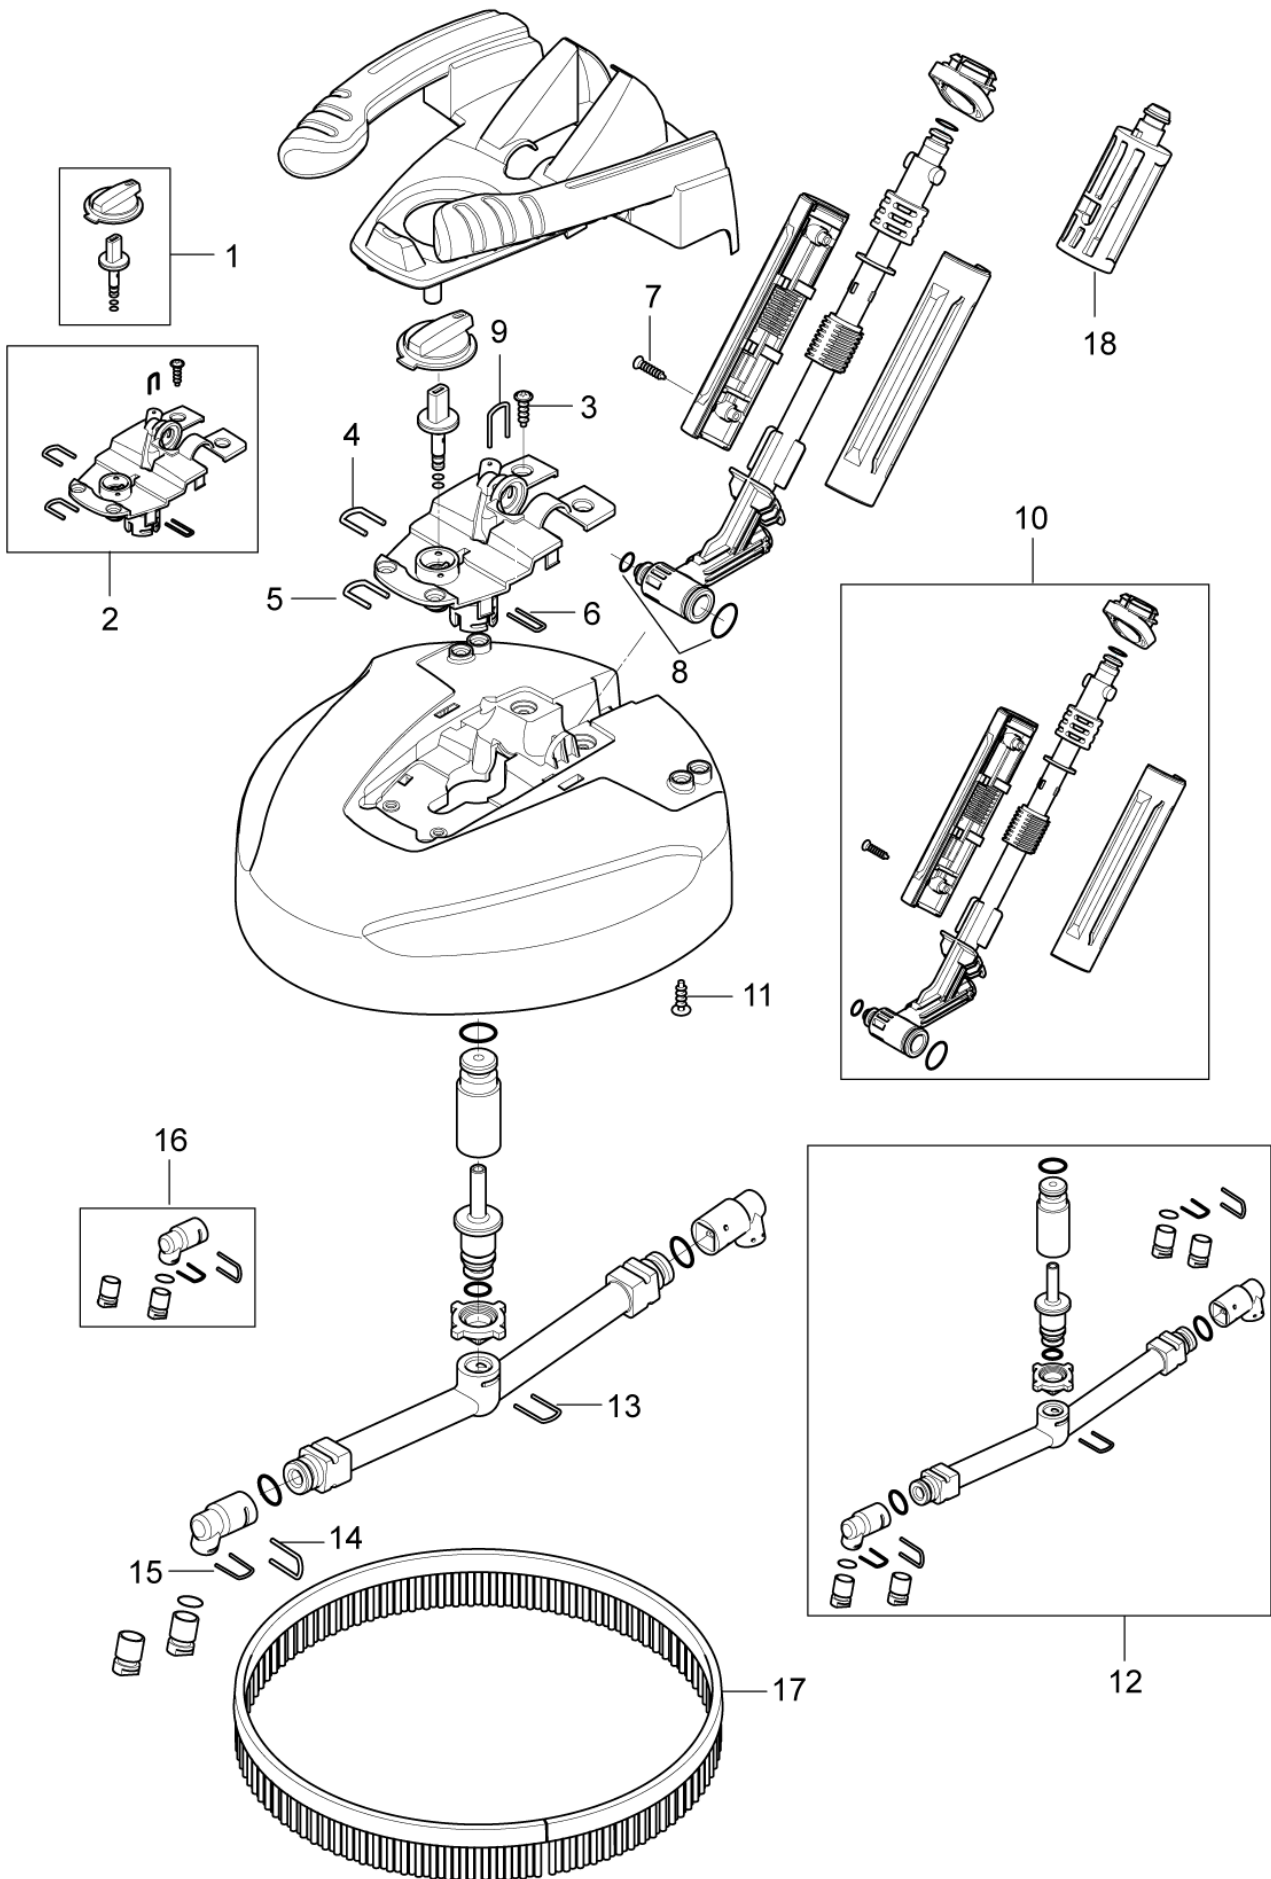

PATIO CLEANER PLUS

Consumer acces.- special equipment

04-10-2011

StyMiste ID
PATIOCLEAN05

13

PATIO CLEANER PLUS

Consumer acces.- special equipment

04-10-2011

StyMiste ID
PATIOCLEAN05

14

Pos	Vare nr.	Ant	Beskrivelse	EAN
0	126411376	1	PATIO PLUS	5703887103
1	127440101	1	TRYKREGULERING	5703887105
2	127440103	1	MONTERINGSPLADE	5703887105
3	101814782	1	SKRUE	4005337170
4	127440111	1	LÅSEKRAMPE	5703887105
5	6411552	1	LÅSEKRAMPE Ø2,5X32,5	5701715298
6	127440112	1	U-PIN FOR BEARING	5703887105
7	1814585	1	PT-SKRUE K30X12	5701715121
8	127440114	1	O-RING	5703887105
9	127440115	1	LÅSEKRAMPE	5703887105
10	127440108	1	LÅSELED, KOMPLET	5703887105
11	101814782	1	SKRUE	4005337170
12	127440106	1	ROTOR ARM FOR PATIO PLUS	5703887105
12	128307045	1	ALTO ROTOR ARM KIT	Only Compact - see TSB CPW-023 5703887105
13	127440116	1	LÅSEKRAMPE	5703887105
14	127440117	1	LÅSEKRAMPE	5703887105
15	127440116	1	LÅSEKRAMPE	5703887105
16	127440104	1	DYSE SÆT FOR PATIO PLUS	5703887105
17	127440118	1	BØRSTEKRANS FOR PATIO CLEANER PLUS	5703887105
18	126412104	1	ADAPTER	5703887105
19	128307020	1	10PCS BOXES TO PATIO PLUS	5703887105