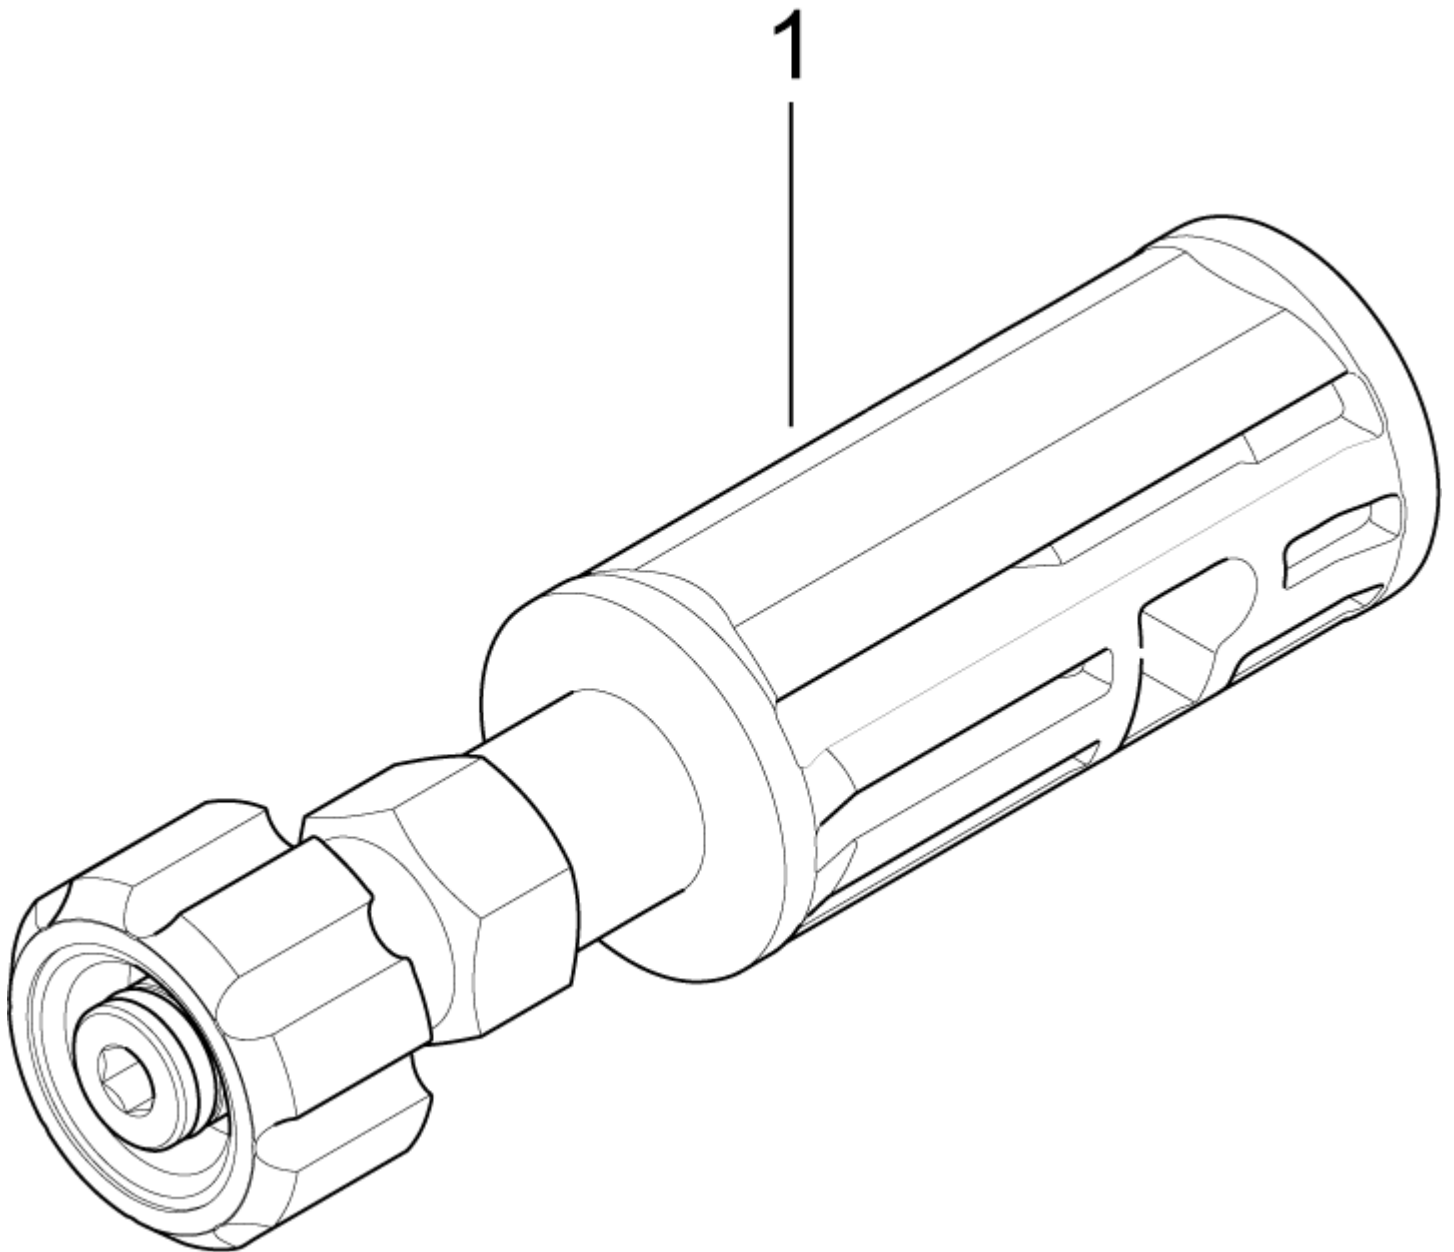

WSB system, consumer

Consumer acces.- special equipment

04-10-2011

StyMiste ID

WSB02

24

Pos	Vare nr.	Ant	Beskrivelse	EAN
2	1805217	1	SCREW M4X20	5701715029
3	2759	1	MØTRIK M8	4005337027
4	1805209	1	PLADESKRUE B 4 X 8	5701715029
5	1118124	1	SLIDDYSESÆT F. HOBBY VSB	5701715001
6	3000460	1	O-RING 11X2 NITRIL	5701715037
7	6410118	1	VSB-DYSE HOBBY 100-1	5701715101
7	6410362	1	VSB-DYSE TIL 110 BAR | 01.01.95 >	5701715102
8	6400745	1	FORDYSE (VSB)	5701715098
9	1803972	1	SEEGERRING	5701715029
A	6410758	1	VSB UDSTYR RØD RED	5701715002
A	6410891	1	VSB UDSTYR GRØN GREEN, | 01.01.95 >	5701715003
10	6410139	1	RØR	5701715101
11	6401329	1	SUGESPYD KOMPL.	5701715099
12	6411436	1	MARKERINGSRING RØD F. POW	5701715295
12	6411437	1	NOZZLE INDICATION RING GREEN	5701715280
13	6410138	1	PVC COVER FOR VSB	5701715101
14	6120486	1	NIPPEL	5701715067
15	6401330	1	DYSEHUS MDYSE	5701715099
16	3001211	1	O-RING 9,6X2,4 NITRIL	5701715037
16	6411218	1	POSE M10 O-RINGE 3001211	5701715413

Wap adaptor

Consumer acces.- special equipment

04-10-2011

StyMiste ID
WAPADAPT02

25