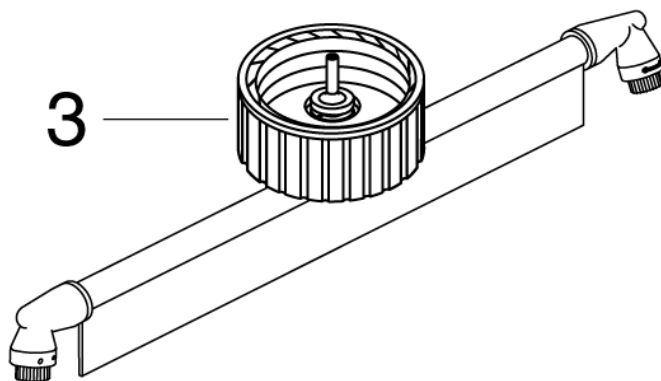

PATIO CLEANER

Consumer acces.- special equipment

04-10-2011

StyMiste ID
PATIOCLEAN02

10

Pos	Vare nr.	Ant	Beskrivelse	EAN
-	106411651	1	ADAPTOR F.OLD WAP PROD./P PATIO	5703887107
-	126481173	1	BOX-10PCS PATIO RANGE	5703887102
-	6411226	1	BAG WITH 5 SPRINGS 2602508	ADAPTOR F. OLD WAP PRODUCTS 5701715413
1	106411162	1	KNÆKLED KOMPL. F. PATIO	5703887100
2	3004279	1	O-RING 9.3X2.4	5701715125
3	6411161	1	DREJELED KOMPL.	5701715275
4	6411732	1	REP. SÆT, PROP + STIFT	5701715275
5	6411579	1	GUMMILISTE F. PATIO	5701715297
6	1814665	3	TUBULAR RIVET	5701715298
7	6411733	1	BØRSTEFØDDER F.PATIO 3 ST	5701715270
9	6411550	1	LÅSEKRAMPE Ø2 X 18.8	5701715275
10	6411552	1	LÅSEKRAMPE Ø2,5X32,5	5701715298
11	106411744	1	ROTORARM F. PATIO CLEANER	5701715295
12	6410595	1	DYSERØR M. O-RING	5701715265
13	106410523	1	APPLICATIONSGUIDE, PATIO 2002	5701715321
14		1	BOX FOR PATIO PLUS	5703887107
15	6411214	1	DYSER KOMPL. PATIO	5701715337

PATIO CLEANER COMPACT

Consumer acces.- special equipment

04-10-2011

StyMiste ID
PATIOCLEAN04

11