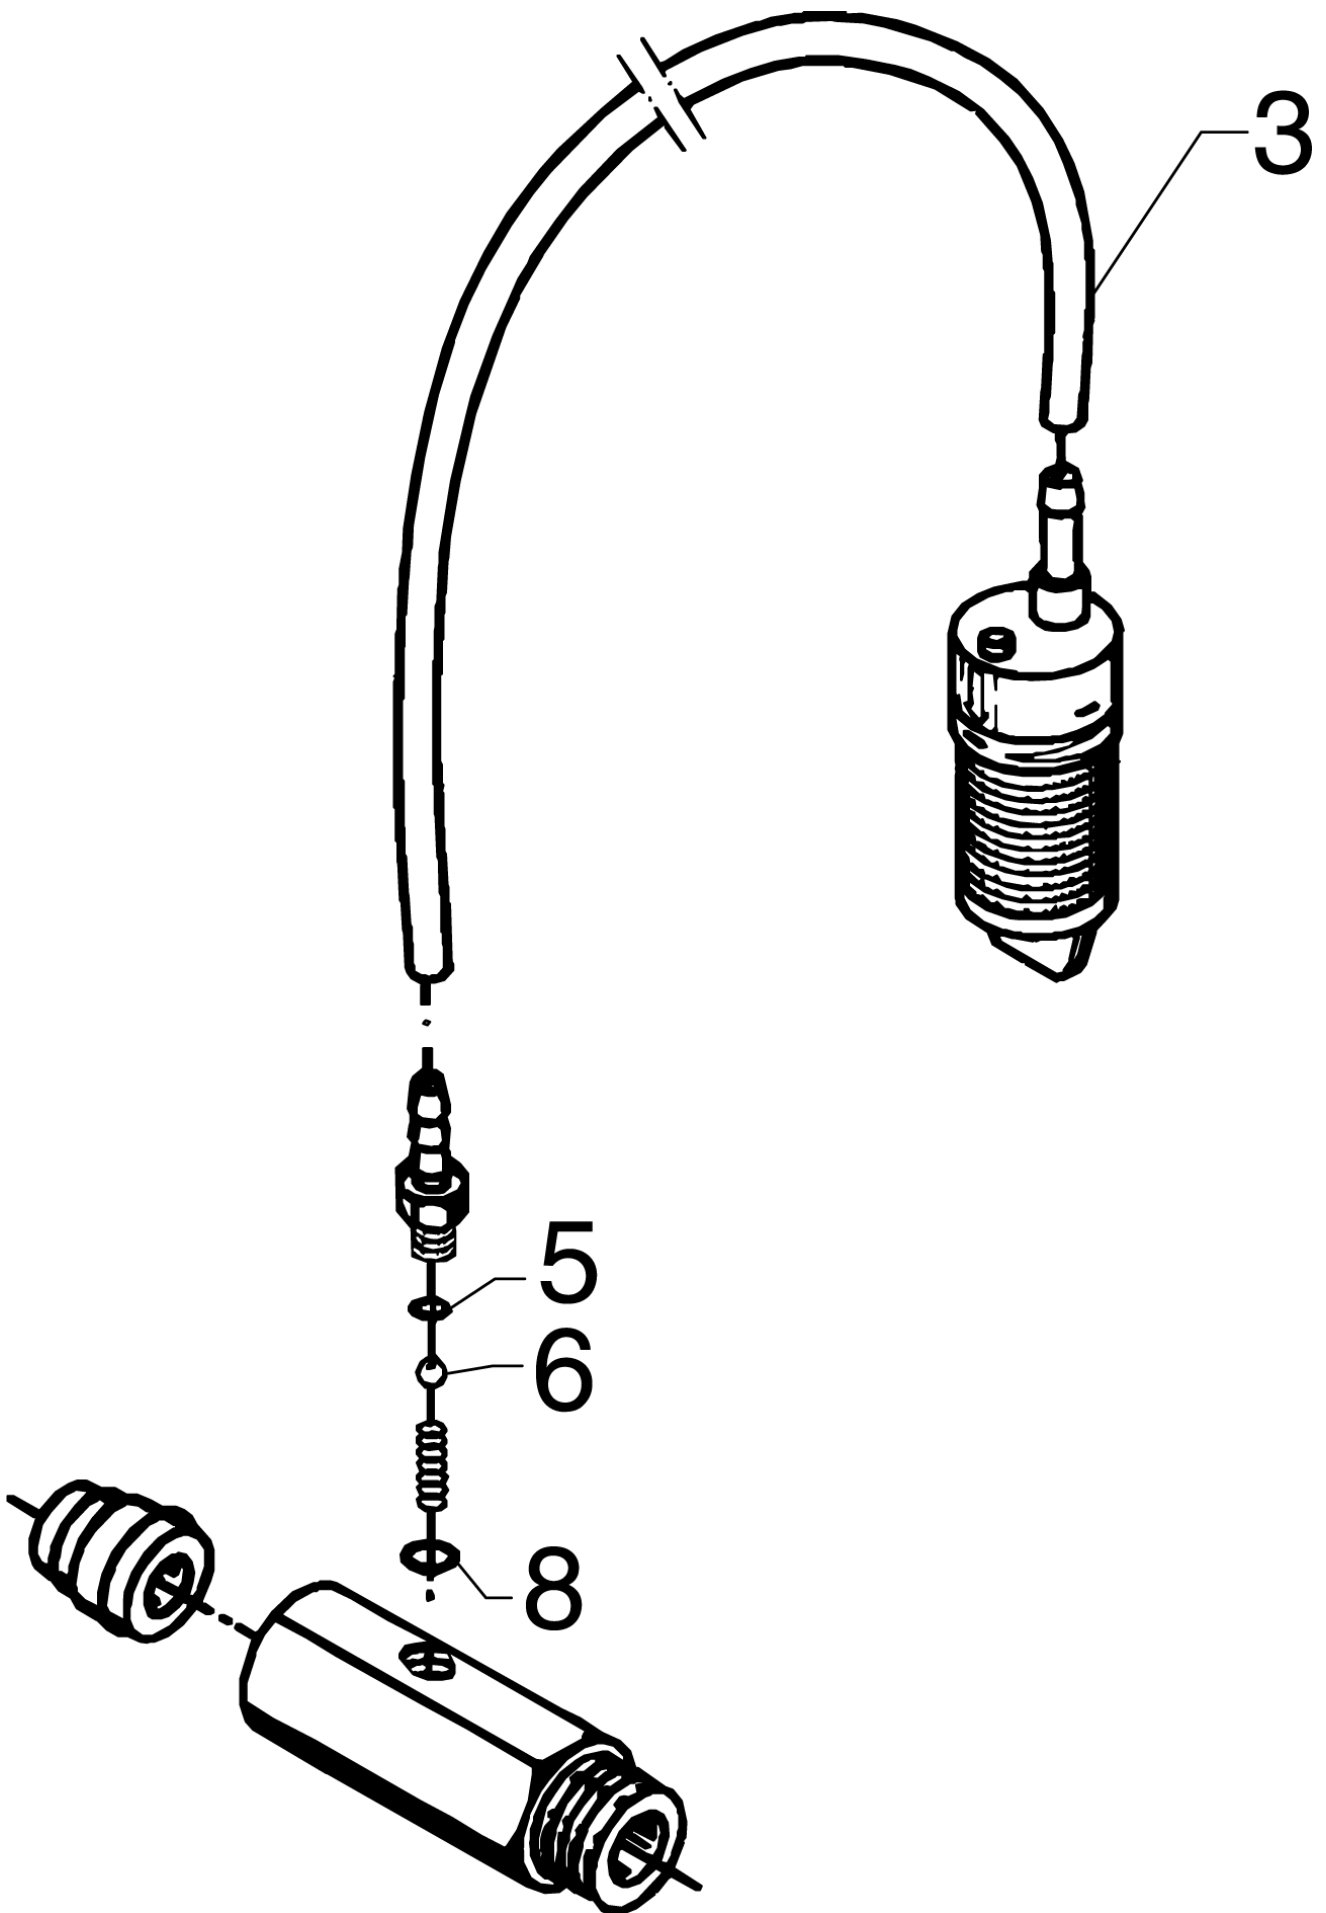

External injector

Consumer acces.- special equipment

04-10-2011

StyMiste ID
EXINJECTOR02

5

External injector

Consumer acces.- special equipment

04-10-2011

StyMiste ID
EXINJECTOR02

6

Pos	Vare nr.	Ant	Beskrivelse	EAN
3	5206636	1	PVC-SLANGE, KLAR Ø6/Ø10	5701715046
5	3001492	1	O-RING 7,1X1,6 VITON	5701715038
6	3400447	1	SYREFAST STÅLKUGLE	5701715039
8	3001500	1	O-RING 10,1X1,6 VITON	5701715038