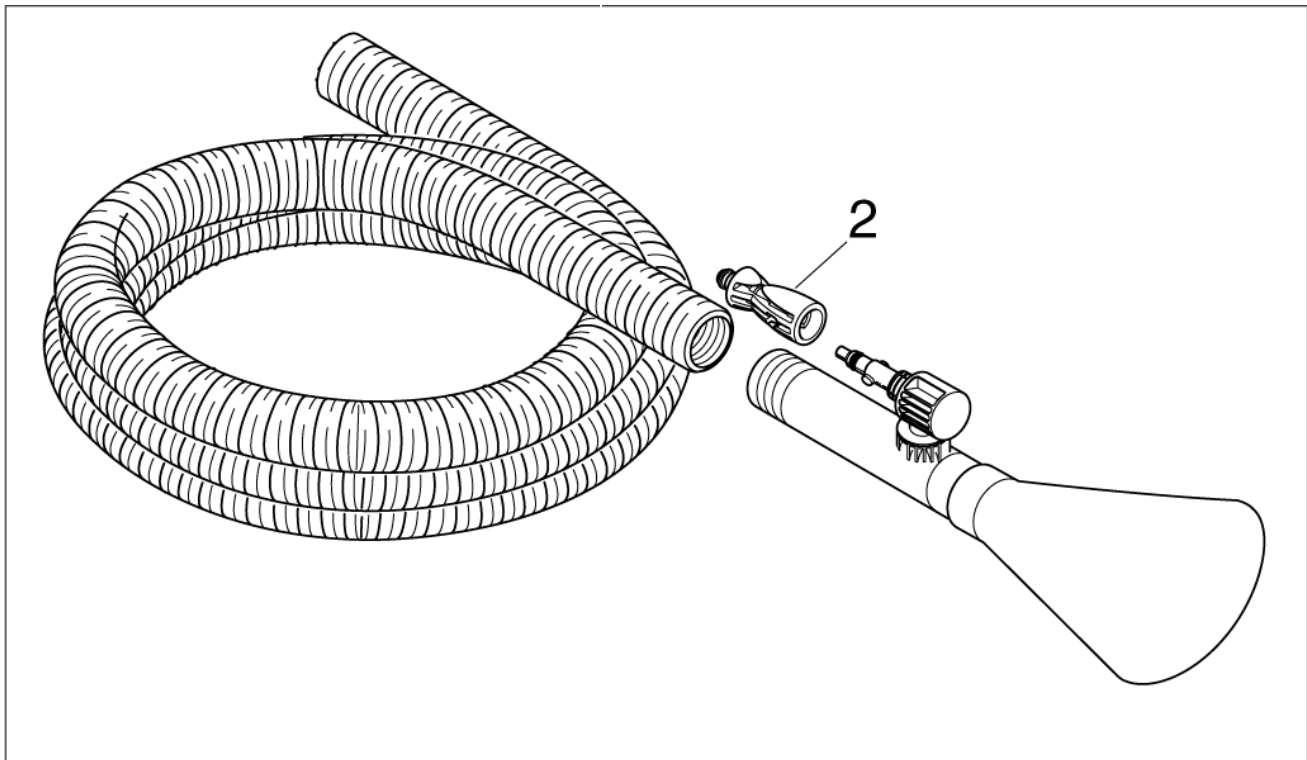

Water suction system NEW

Consumer acces.- special equipment

04-10-2011

StyMiste ID
WATERSUC04

21

Water suction system NEW

Consumer acces.- special equipment

04-10-2011

StyMiste ID
WATERSUC04

22

Pos	Vare nr.	Ant	Beskrivelse	EAN
1	126411387	1	VANDSUGESÆT	5703887101
2	126412104	1	ADAPTER	5703887105