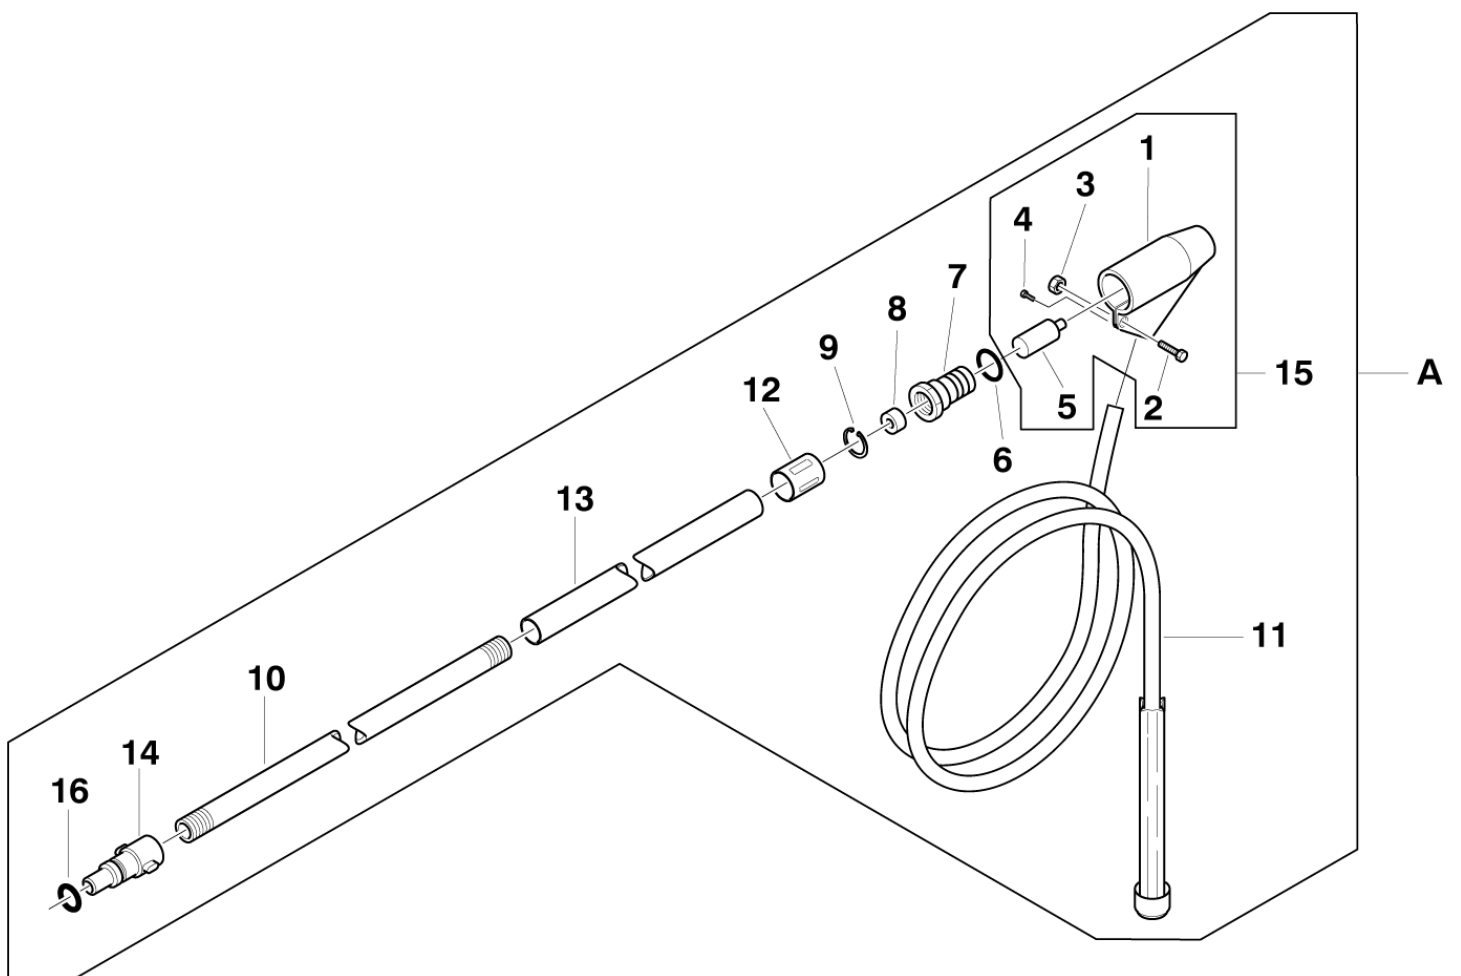

WSB system, consumer

Consumer acces.- special equipment

04-10-2011

StyMiste ID

WSB02

23

WSB system, consumer

Consumer acces.- special equipment

04-10-2011

StyMiste ID

WSB02

24

Pos	Vare nr.	Ant	Beskrivelse	EAN
2	1805217	1	SCREW M4X20	5701715029
3	2759	1	MØTRIK M8	4005337027
4	1805209	1	PLADESKRUE B 4 X 8	5701715029
5	1118124	1	SLIDDYSESÆT F. HOBBY VSB	5701715001
6	3000460	1	O-RING 11X2 NITRIL	5701715037
7	6410118	1	VSB-DYSE HOBBY 100-1	5701715101
7	6410362	1	VSB-DYSE TIL 110 BAR | 01.01.95 >	5701715102
8	6400745	1	FORDYSE (VSB)	5701715098
9	1803972	1	SEEGERRING	5701715029
A	6410758	1	VSB UDSTYR RØD RED	5701715002
A	6410891	1	VSB UDSTYR GRØN GREEN, | 01.01.95 >	5701715003
10	6410139	1	RØR	5701715101
11	6401329	1	SUGESPYD KOMPL.	5701715099
12	6411436	1	MARKERINGSRING RØD F. POW	5701715295
12	6411437	1	NOZZLE INDICATION RING GREEN	5701715280
13	6410138	1	PVC COVER FOR VSB	5701715101
14	6120486	1	NIPPEL	5701715067
15	6401330	1	DYSEHUS MDYSE	5701715099
16	3001211	1	O-RING 9,6X2,4 NITRIL	5701715037
16	6411218	1	POSE M10 O-RINGE 3001211	5701715413