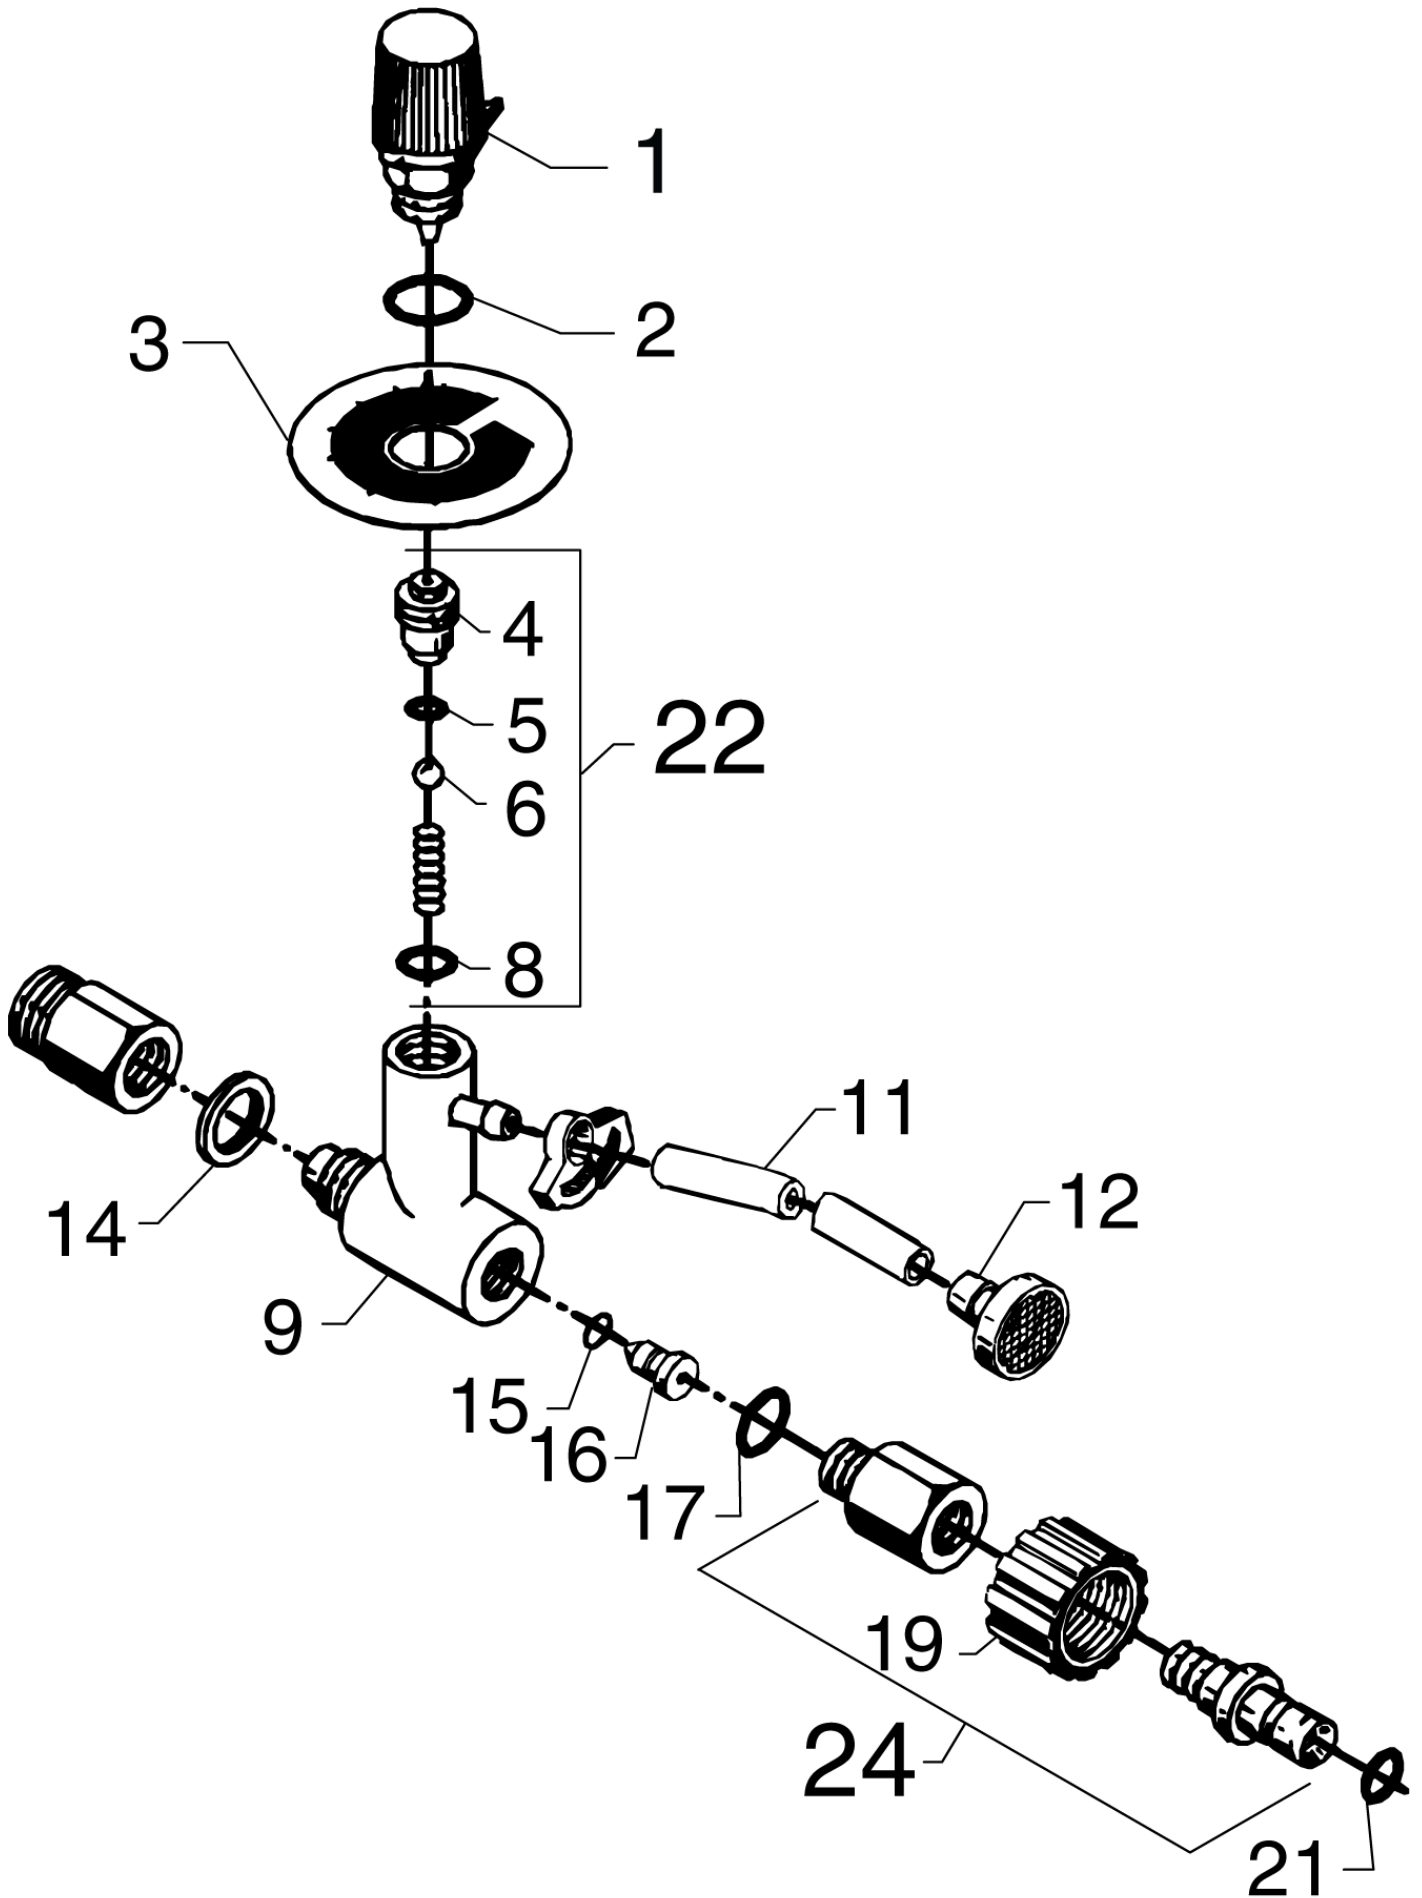

External injector old model

Consumer acces.- special equipment

04-10-2011

StyMiste ID
EXINJECTOR04

7

External injector old model

Consumer acces.- special equipment

04-10-2011

StyMiste ID
EXINJECTOR04

8

Pos	Vare nr.	Ant	Beskrivelse	EAN
1	6101778	1	DOSERSPINDEL	5701715064
2	3001484	1	O-RING 11X2 VITON GREEN	5701715038
3	6150692	1	SKALA F. INJEKTOR KOMP.	5701715074
4	6101021	1	SÆDE	5701715063
5	3001492	1	O-RING 7,1X1,6 VITON	5701715038
6	3400447	1	SYREFAST STÅLKUGLE	5701715039
7	2600013	1	FJEDER F. INJEKTOR	5701715035
8	3001500	1	O-RING 10,1X1,6 VITON	5701715038
9	6150689	1	HUS	5701715074
11	5206054	1	SLANGE	4005337171
12	6400240	1	FILTER	5701715097
13	6400908	1	SOCKET F. SCREW COUPLING	5701715098
14	1801075	1	TÆTNINGSSKIVE 3/8" RG	5701715027
15	3001518	1	O-RING 5,1X1,6 VITON	5701715038
16	3400041	1	DYSE F. INJEKTOR	5701715039
17	3000460	1	O-RING 11X2 NITRIL	5701715037
19	106525485	1	THREADED BUSH	5701715334
20	6400907	1	NIPPELSTYKKE	5701715098
21	3001211	1	O-RING 9,6X2,4 NITRIL	5701715037
21	6411218	1	POSE M10 O-RINGE 3001211	5701715413
22	1119019	1	REP.SÆT 02 KEMIIINJEKTOR	5701715019