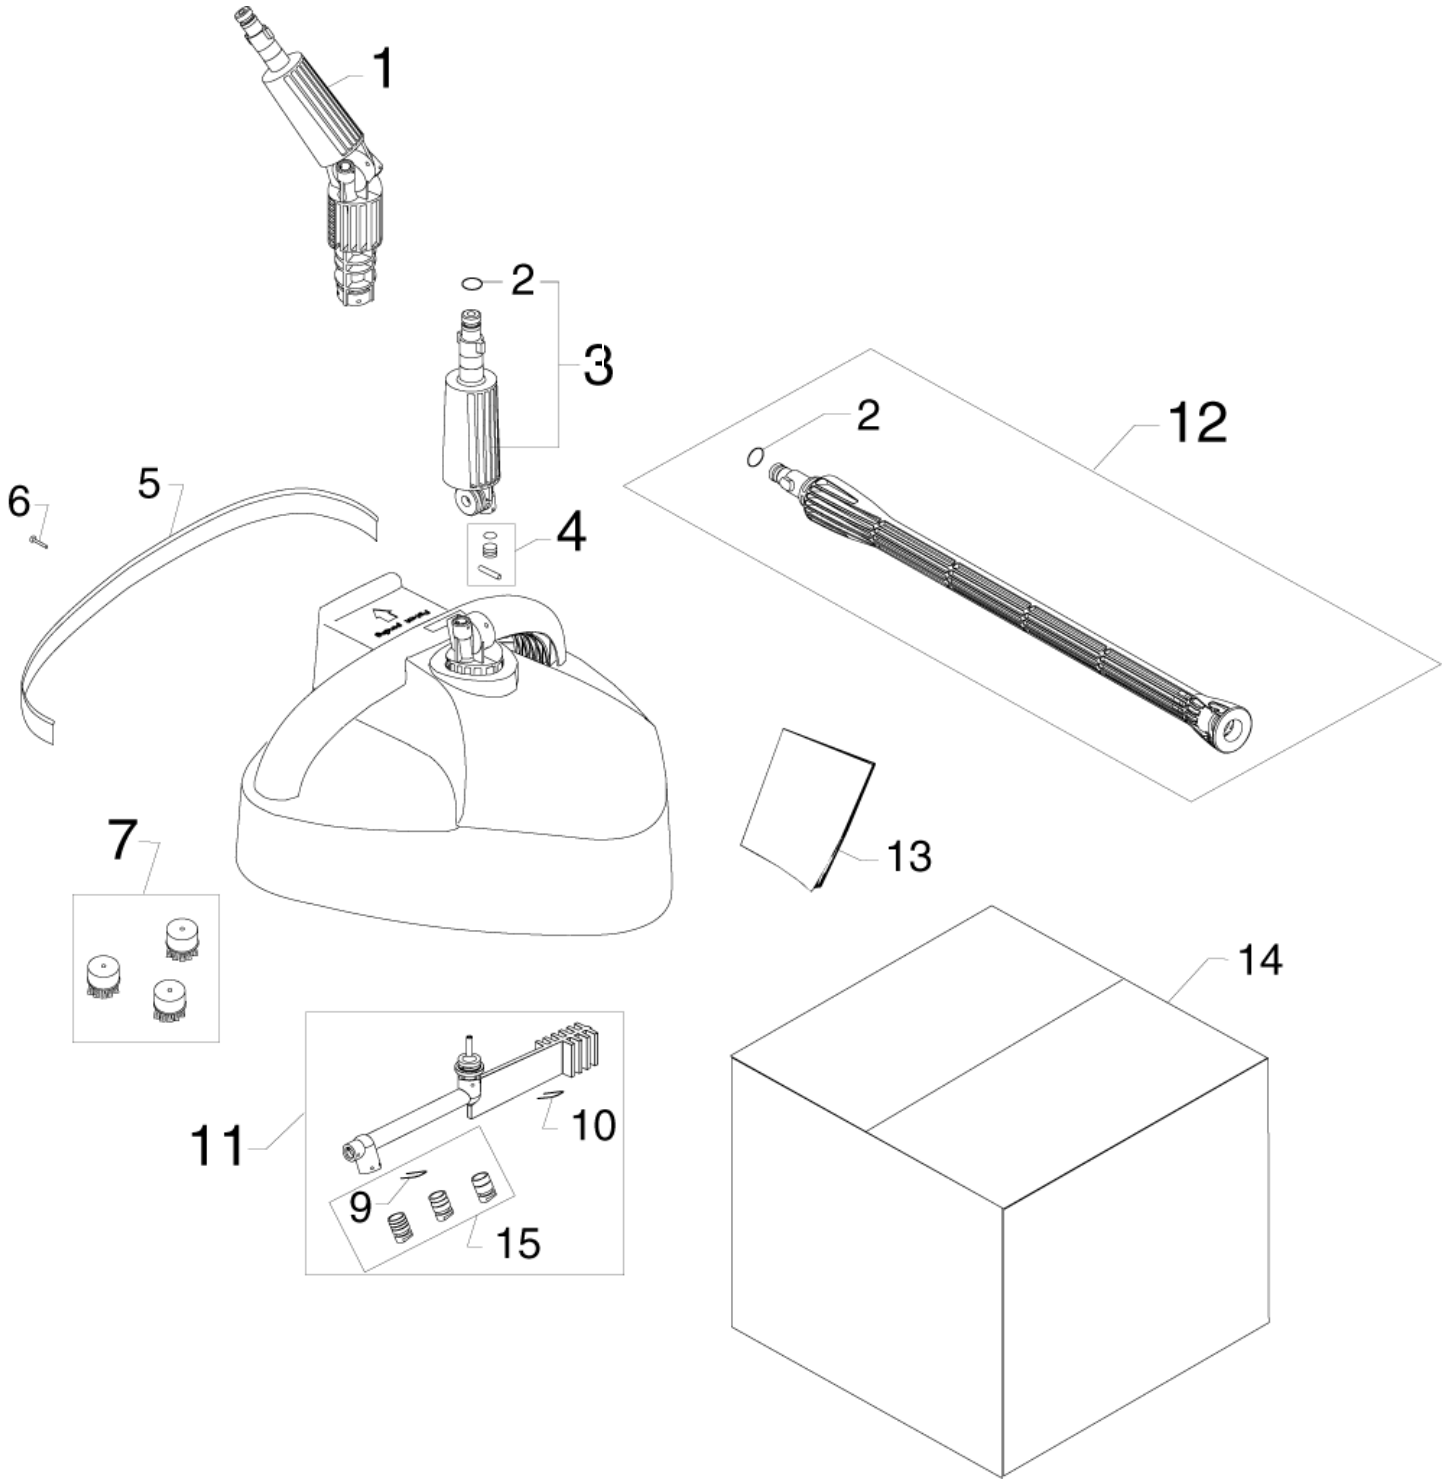

PATIO CLEANER

Consumer acces.- special equipment

04-10-2011

StyMiste ID
PATIOCLEAN02

9

PATIO CLEANER

Consumer acces.- special equipment

04-10-2011

StyMiste ID
PATIOCLEAN02

10

Pos	Vare nr.	Ant	Beskrivelse	EAN
-	106411651	1	ADAPTOR F.OLD WAP PROD./P PATIO	5703887107
-	126481173	1	BOX-10PCS PATIO RANGE	5703887102
-	6411226	1	BAG WITH 5 SPRINGS 2602508	ADAPTOR F. OLD WAP PRODUCTS 5701715413
1	106411162	1	KNÆKLED KOMPL. F. PATIO	5703887100
2	3004279	1	O-RING 9.3X2.4	5701715125
3	6411161	1	DREJELED KOMPL.	5701715275
4	6411732	1	REP. SÆT, PROP + STIFT	5701715275
5	6411579	1	GUMMILISTE F. PATIO	5701715297
6	1814665	3	TUBULAR RIVET	5701715298
7	6411733	1	BØRSTEFØDDER F.PATIO 3 ST	5701715270
9	6411550	1	LÅSEKRAMPE Ø2 X 18.8	5701715275
10	6411552	1	LÅSEKRAMPE Ø2,5X32,5	5701715298
11	106411744	1	ROTORARM F. PATIO CLEANER	5701715295
12	6410595	1	DYSERØR M. O-RING	5701715265
13	106410523	1	APPLICATIONSGUIDE, PATIO 2002	5701715321
14		1	BOX FOR PATIO PLUS	5703887107
15	6411214	1	DYSER KOMPL. PATIO	5701715337