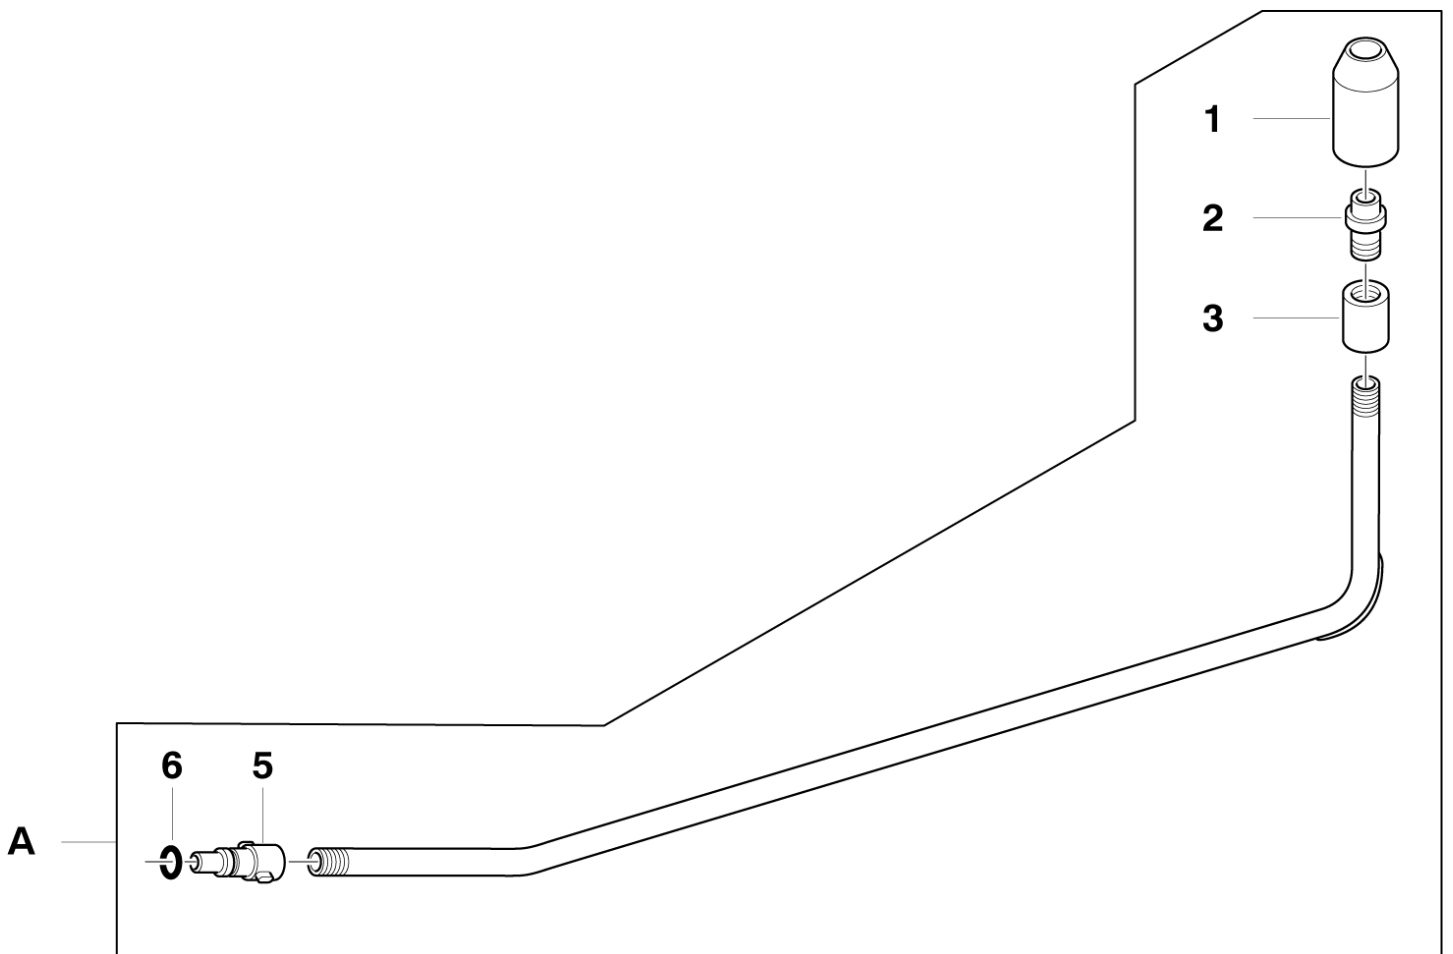

Underchassis spray lance, consumer

Consumer acces.- special equipment

04-10-2011

StyMiste ID
UNDERCHASSIS04

17

Underchassis spray lance, consumer

Consumer acces.- special equipment

04-10-2011

StyMiste ID
UNDERCHASSIS04

18

Pos	Vare nr.	Ant	Beskrivelse	EAN
1	2800076	1	DYSEBESKYTTER ENKEL	5701715036
2	2801132	1	DYSE LAVTRYK 80/10" MS	5701715036
3	1608801	1	MUFFE 1/4"	5701715026
5	6120486	1	NIPPEL	5701715067
6	3001211	1	O-RING 9,6X2,4 NITRIL	5701715037
6	6411218	1	POSE M10 O-RINGE 3001211	5701715413
A	6410763	1	UNIVERSALVASKER HOBBY	5701715002